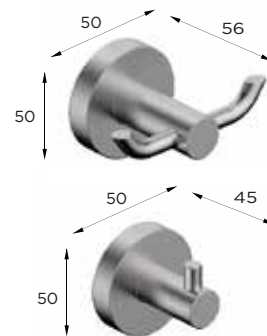

PERCHAS

DOBLE 3406035025 • 27€

SENCILLA 3406035026 • 18€