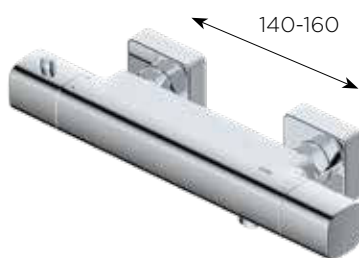

Eros

MEZCLADOR TERMOSTÁTICO DUCHA

C 3553710405 • 176€