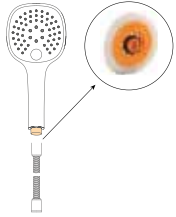

DUCHAS

Tecnología AIR IN

Los telefonos y rociadores de ducha usan la tecnología AIR IN. Inyectando aire antes de la salida del agua, se consigue dar volumen a las gotas obteniendo una sensación más suave y confortable en la ducha.