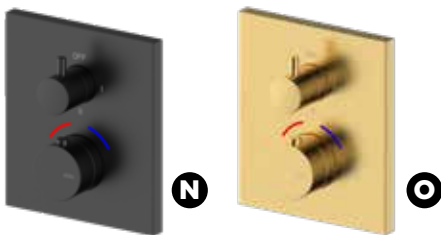

3553810690 • 191€

A completar con:
BOX UNIVERSAL
THERMOST 2-3 VIAS

3553810906 • 155€

3553815690 • 249€

3553820690 • 237€

3553800690 • 227€

3553825690 • 249€

Posibilidad de reducir caudal.
Consultar en pág 14