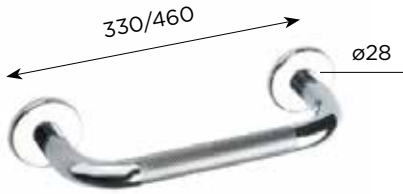

Barras de apoyo

BARRA DE SEGURIDAD ANTIDESLIZANTE

CÓDIGO	DIMENSIONES (MM)	€
3406090030	Ø28 x 330	34
3406090031	Ø28 x 460	58