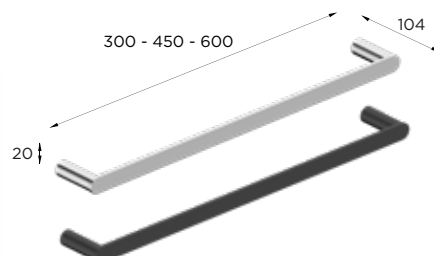

BARRA TOALLERO

CROMO 300 3406040018 ▪ 54€
NEGRO 300 3406040218 ▪ 59€
CROMO 450 3406040020 ▪ 57€
NEGRO 450 3406040220 ▪ 62€
CROMO 600 3406040025 ▪ 67€
NEGRO 600 3406040225 ▪ 73€