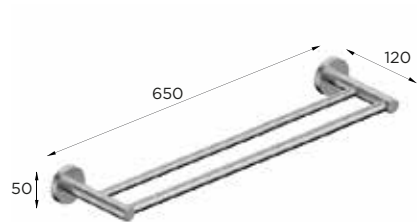

BARRA TOALLERO DOBLE

3406035010 • 77€