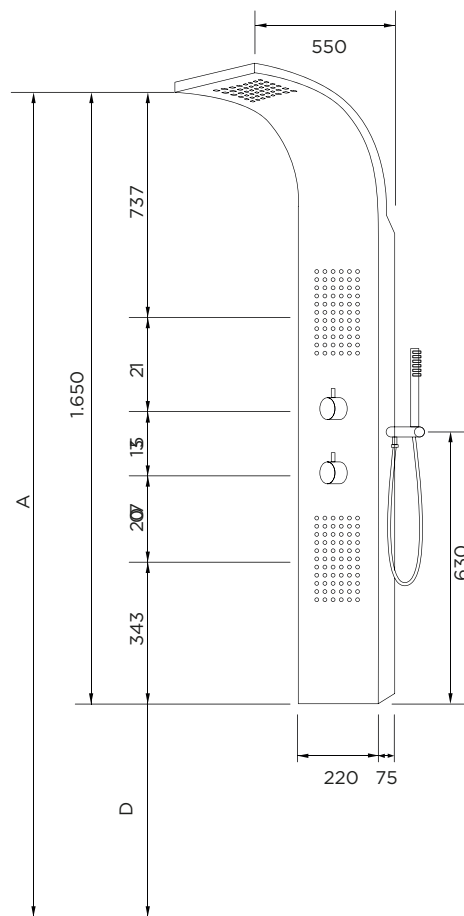

COTAS RECOMENDADAS DE INSTALACIÓN

	OPCIÓN 1	OPCIÓN 2	OPCIÓN 3
A2	.100	2.2002	.250
D5	50	550	600