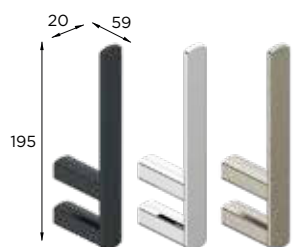

TOALLERO ANILLA

NEGRO 3406045205 ▪ 47€
CROMO 3406045005 ▪ 43€
INOX 3406045405 ▪ 55€

PORTARROLLOS ABIERTO

NEGRO 3406045260 ▪ 42€
CROMO 3406045060 ▪ 38€
INOX 3406045460 ▪ 47€

PORTARROLLOS VERTICAL

NEGRO 3406045265 ▪ 46€
CROMO 3406045065 ▪ 42€
INOX 3406045465 ▪ 54€