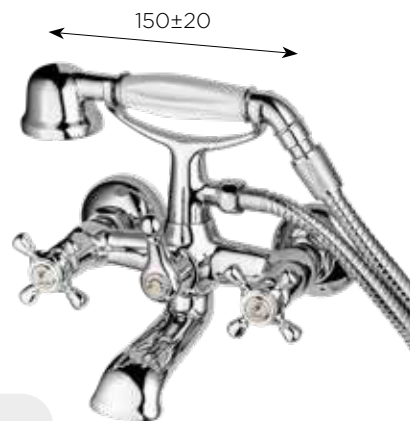

Posibilidad de reducir caudal. Consultar en pág 14

© 3556010100 • 130€

Incluye maneral, flexo 1,75 m y soporte.