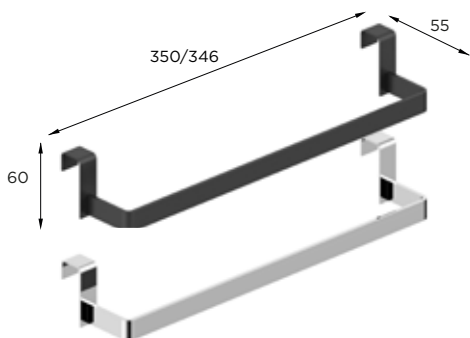

TOALLERO PARA MUEBLE

CROMO 300 3406090156 • 46€

NEGRO 300 3406090157 • 52€

CROMO 350 3406090170 • 58€

NEGRO 350 3406090175 • 75€

PORTARROLLOS SIN TALADRO

CROMO 3406090120 • 58€

NEGRO 3406090125 • 77€