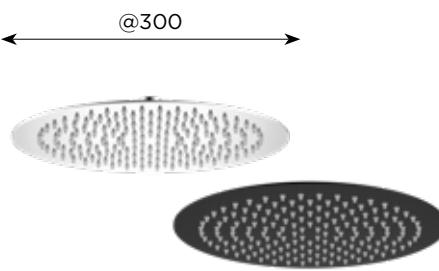

CIRCULAR 300MM

CROMO 3559850402 • 64€
NEGRO 3559850405 • 83€