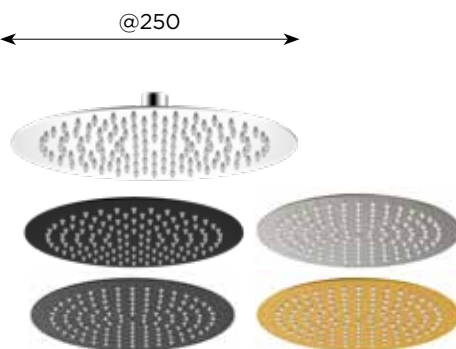

CIRCULAR 250MM

CROMO 3559850401 • 54€   **INOX** 3559850415 • 67€
NEGRO 3559850404 • 69€   **ORO** 3559850416 • 67€
GUN METAL 3559850417 • 75€