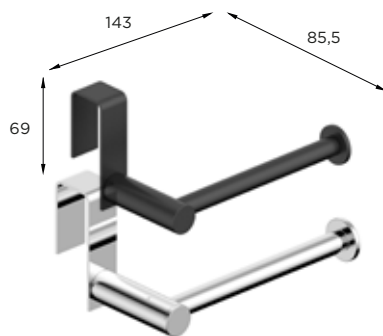

TOALLERO PARA MUEBLE

CROMO 300 3406090156 • 46€

NEGRO 300 3406090157 • 52€

CROMO 350 3406090170 • 58€

NEGRO 350 3406090175 • 75€

PORTARROLLOS SIN TALADRO

CROMO 3406090120 • 58€

NEGRO 3406090125 • 77€