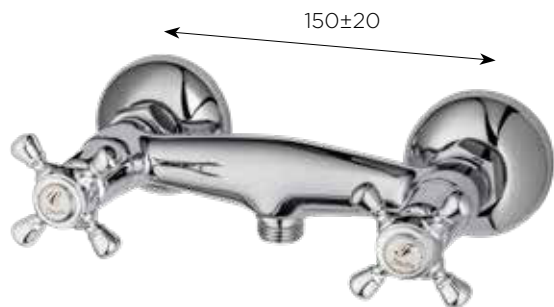

Posibilidad de reducir caudal. Consultar en pág 14

© 3556010150 • 96€

Incluye maneral, flexo 1,50 m y soporte.

BAÑO/DUCHA