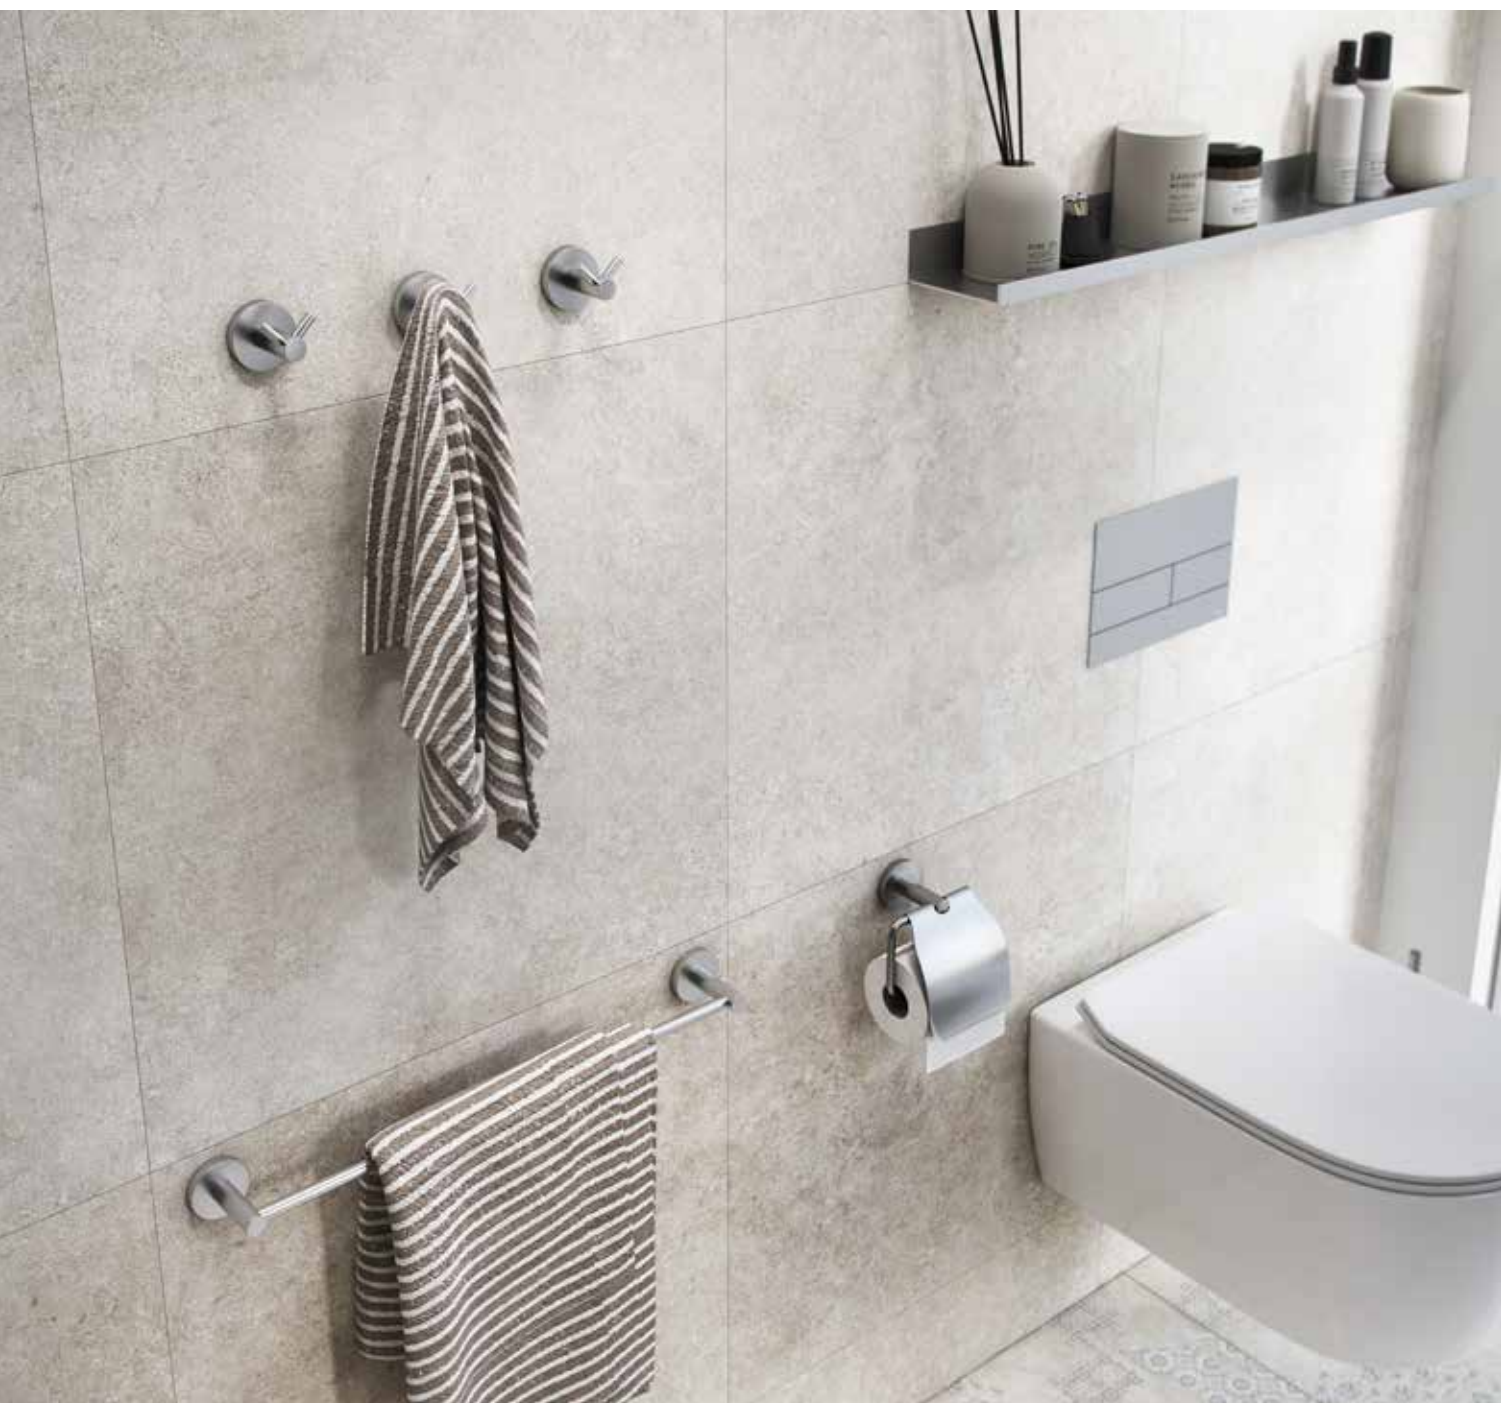

PORTAVASOS PARED

3406025150 • 28€

JABONERA PARED

3406025120 • 29€

→ COLECCIONES DE ACCESORIOS /

Salina

La colección Salina de formas suaves y cilíndricas, ofrece una amplia gama de accesorios elaborados en **acero inoxidable** de alta calidad.