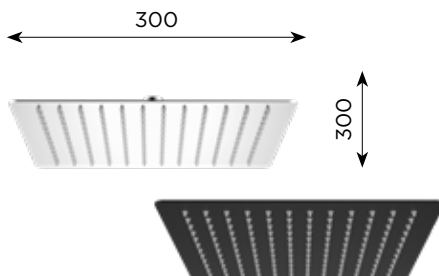

CUADRADO 300MM

CROMO 3559850408 • 64€
NEGRO 3559850411 • 83€

CUADRADO 250MM

CROMO 3559850407 • 54€ **INOX** 3559850418 • 67€
NEGRO 3559850410 • 69€ **ORO** 3559850419 • 67€
GUN METAL 3559850420 • 75€

CUADRADO 200MM