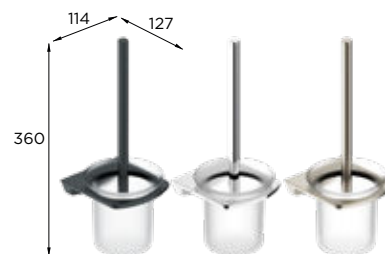

ESCOBILLERO DE PARED

NEGRO 3406045280 ▪ 62€
CROMO 3406045080 ▪ 57€
INOX 3406045480 ▪ 70€