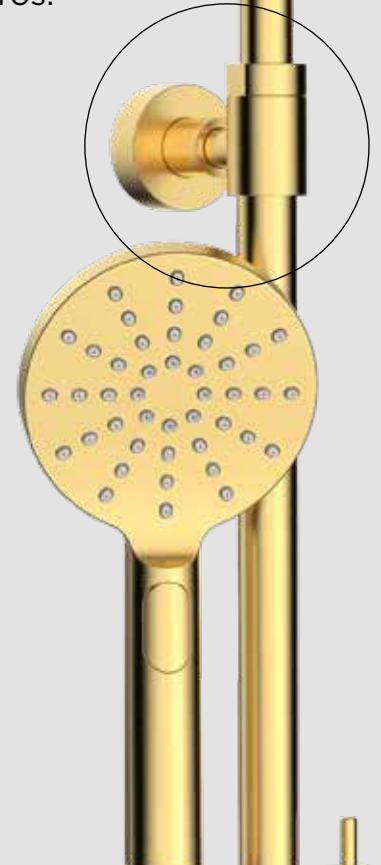

INOX
3553816410
695 €

GUN METAL
3553821410
850 €

ORO
3553826410
785 €

Fijaciones
a pared
adaptables a la
altura necesaria.

Ideal para
sustituir por la
barra actual sin
necesidad de
crear nuevos los
agujeros.