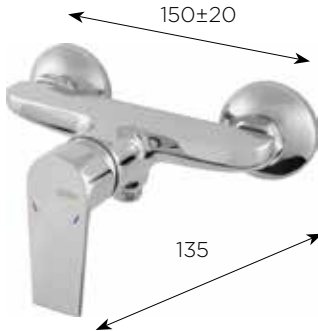

Kios

DUCHA

C 3552510155 • 149€

Incluye maneral, flexo 1,50 m y soporte

Posibilidad de reducir caudal. Consultar en pág 14