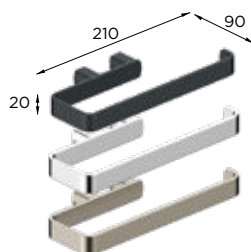

TOALLERO ANILLA

NEGRO 3406045205 ▪ 47€
CROMO 3406045005 ▪ 43€
INOX 3406045405 ▪ 55€

PORTARROLLOS ABIERTO

NEGRO 3406045260 ▪ 42€
CROMO 3406045060 ▪ 38€
INOX 3406045460 ▪ 47€

PORTARROLLOS VERTICAL

NEGRO 3406045265 ▪ 46€
CROMO 3406045065 ▪ 42€
INOX 3406045465 ▪ 54€