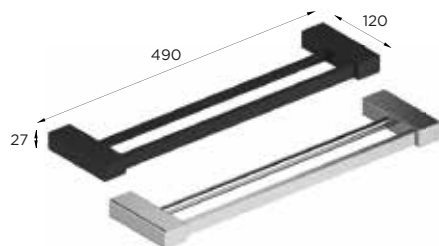

TOALLERO DOBLE

CROMO 3406030015 • 79€

NEGRO 3406030016 • 95€