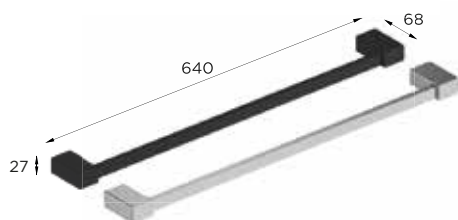

TOALLERO 60

CROMO 3406030025 • 55€

NEGRO 3406030026 • 62€