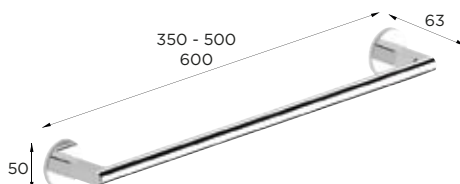

REPISA TOALLERO

3406025010 • 149€

TOALLERO

350 3406025018 • 34€

500 3406025020 • 37€

600 3406025015 • 41€

TOALLERO OVAL

3406025005 • 29€

PORTARROLLOS ABIERTO

3406025060 • 29€

PORTARROLLOS CON TAPA

3406025070 • 38€

ESCOBILLERO PARED

3406025080 • 49€

PERCHA

3406025055 • 19€

PORTAVASOS PARED

3406025150 • 28€

JABONERA PARED

3406025120 • 29€