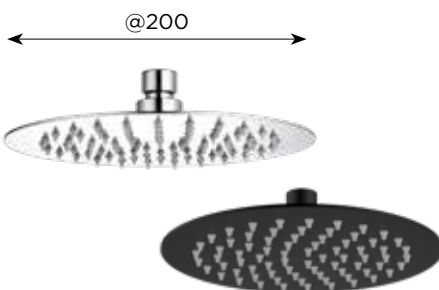

CIRCULAR 200MM

CROMO 3559850400 • 39€
NEGRO 3559850403 • 55€

ROCIADOR ORIENTABLE INOXIDABLE 200 MM

3559850414 • 32€

ROCIADOR CIRCULAR 310MM 2 FUNCIONES

CROMO 3553810205 • 372€ **NEGRO** 3553800205 • 435€

ROCIADOR CUADRADO 360X220MM 2 FUNCIONES