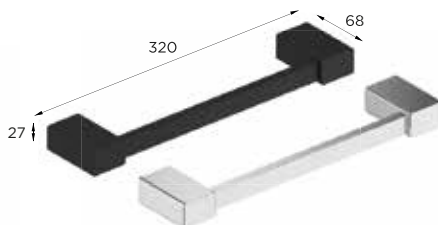

TOALLERO 30

CROMO 3406030018 • 43€

NEGRO 3406030019 • 50€