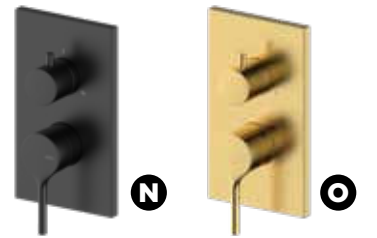

3553800307 • 172€

3553825307 • 198€

Posibilidad de reducir caudal.
Consultar en pág 14

Ver complementos en pag. 144