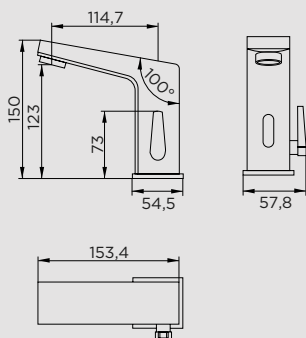

Mezclador 2 Aguas

Descubre la magia del toque inteligente. Solo acerca tus manos y deja que sus sensores hagan el resto, ofreciéndote agua a demanda sin desperdicios y manteniendo tu espacio impecablemente limpio.

Mezclador manual mediante palanca lateral para agua fría y caliente

© 3558610025 • 249€