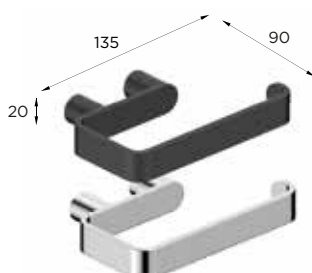

PORTARROLLOS ABIERTO

CROMO 3406040060 ▪ 43€
NEGRO 3406040260 ▪ 47€