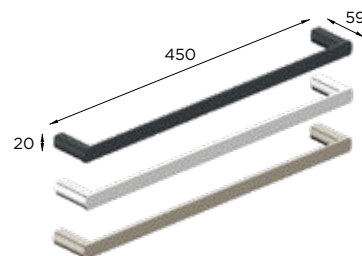

BARRA TOALLERO 45

NEGRO 3406045220 ▪ 62€
CROMO 3406045020 ▪ 57€
INOX 3406045420 ▪ 70€