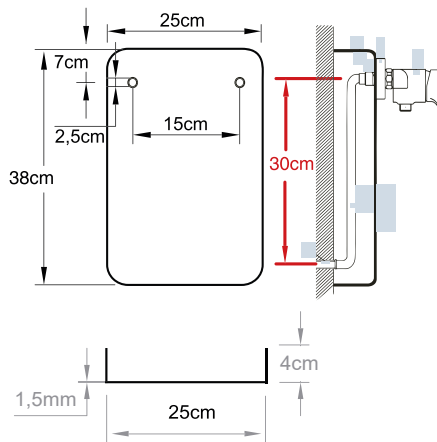

2 modelos de bañera a ducha

Un accesorio que eleva 30 cm la instalación de las tomas de agua cuando se realiza la sustitución.

SHOWER UP

No incluye grifería

© 3951099951 • 145€

SHOWER UP COMPACT

Incluye maneral de ducha, flexo de 1,5 m y grifería integrada