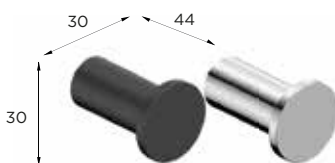

PERCHA

CROMO 3406040050 ▪ 15€
NEGRO 3406040250 ▪ 16€