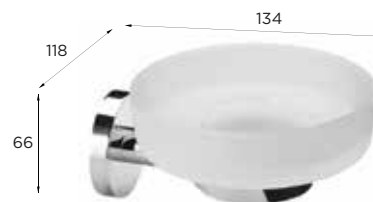

3406010100 • 129€

PORTAROLLOS

SENCILLO 3406010060 • 35€

DOBLE 3406010061 • 38€

JABONERA PARED

3406010120 • 35€

TOALLERO

35 3406010018 • 40€