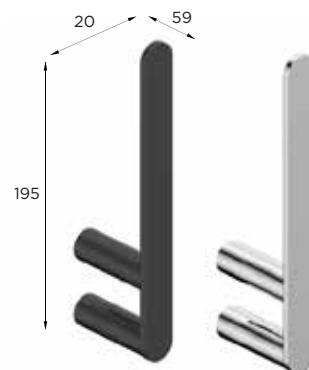

PORTARROLLOS VERTICAL

CROMO 3406040065 ▪ 36€
NEGRO 3406040265 ▪ 40€