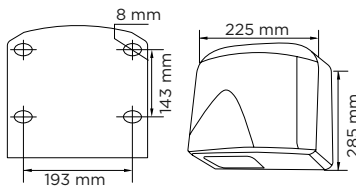

Secamanos

Características

- Secamanos con 140 mm de profundidad.
- Producto ecológico, de velocidad moderada (13m/s) y larga duración.

- Más de un **95% de ahorro** en costos, frente a toallas de papel.
- Tapa de una sola pieza en ABS.
- Bajo nivel sonoro.

- La **solución** de secado **más higiénica**.
- Temperatura del aire de salida elevada.
- Dispone de una **protección antimicrobiana y antibacteriana**.
- Dispone de una **protección antimicrobiana y antibacteriana**.

SECAMANOS DUAL AUTOMÁTICO ABS BLANCO

- Secador de manos automático a un precio muy competitivo.
- Adecuado para lugares con frecuencia de paso media como restaurantes, oficinas, etc.
- Se activa automáticamente mediante sensor.
- Desconexión automática después de retirar las manos de la circulación del aire.

3450530011 • 108€

Voltaje/Frecuencia	220-240V 50/60Hz
Temperatura del aire	50°C
Velocidad del aire	50km/h
Flujo del aire	90m³/h
Tiempo de secado	30-40s
Radio de sensor	5-15cm
Nivel de protección	IPX1
Aislamiento eléctrico	Clase II
Ruido (a 1m)	60dB
Motor con escobillas	Motor con rodamientos aceite, 2300rpm

SECAMANOS AUTOMÁTICO INOX SATINADO

- Secador de manos con un diseño compacto y secado de manos muy rápido. Adecuado para lugares de alta frecuencia de paso.
- Se activa automáticamente mediante sensor.
- Carcasa fabricada en acero inoxidable AISI 304 en una sola pieza.
- Incorpora filtro HEPA que mejora la calidad del aire.
- Desconexión automática después de retirar las manos de la circulación del aire.