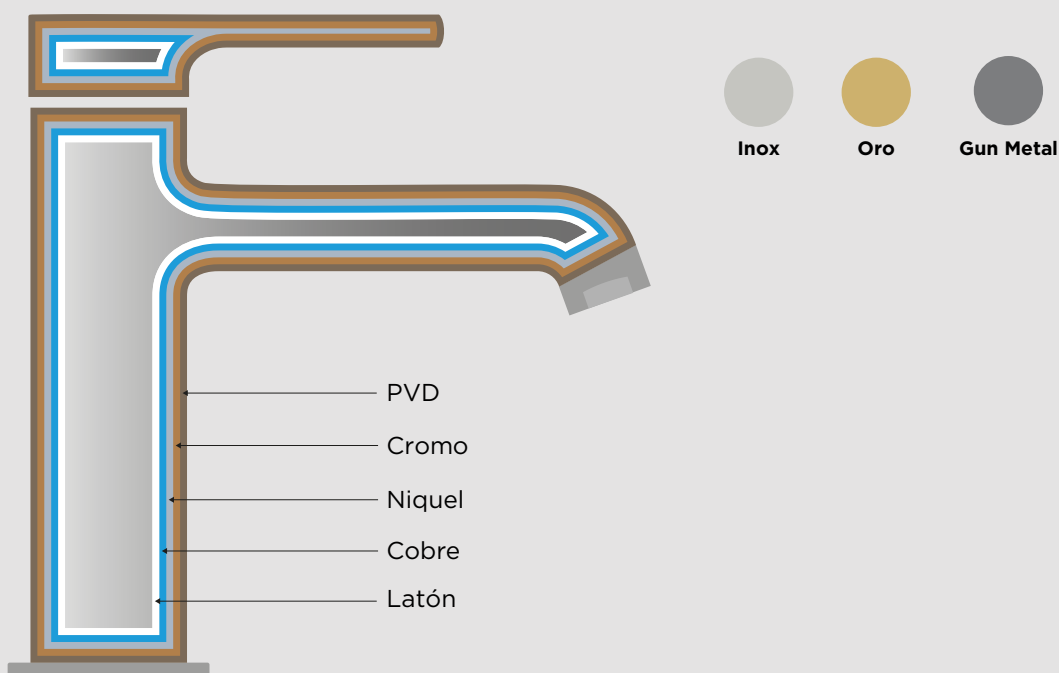

CROMADO NEGRO LUX

El acabado negro mate de nuestros grifos se elabora mediante un proceso electrolítico por el cual se fusiona el acabado con el grifo obteniendo una capa duradera y extra resistente a los arañazos.

ACABADO CROMO

Ventajas del recubrimiento PVD

El PVD es una alternativa superior a los acabados cromados y pinturas tradicionales, siendo resistente a arañazos, golpes y corrosión. Se trata de una "piel metálica" que se adhiere a la grifería, ofreciendo una durabilidad hasta diez veces mayor que los acabados pintados y el doble que los cromados.

ACABADO PVD

- + **10 veces** más resistente a las ralladuras que el cromo
- + **3 veces** más resistente al impacto que el cromo

Seleccionar el grifo adecuado para el lavabo depende de la altura y el modelo del mismo. Por lo tanto, elegir la grifería apropiada es fundamental para alcanzar una combinación óptima entre funcionalidad y estética.