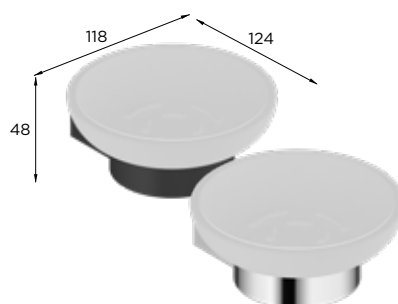

CROMO 3406030070 • 39€

NEGRO 3406030071 • 46€

TOALLERO 45

CROMO 3406030020 • 47€

NEGRO 3406030021 • 56€

JABONERA PARED

CROMO 3406030120 • 32€

NEGRO 3406030121 • 37€