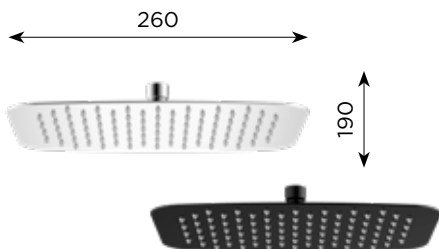

Rociadores

Fabricado en acero inoxidable S530

RECTANGULAR 300X200MM

CROMO 3559850412 • 56€
NEGRO 3559850413 • 71€