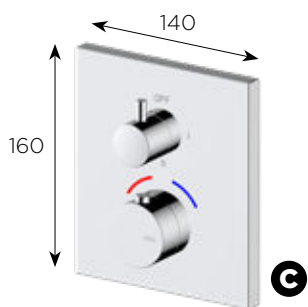

3553810309 • 148€

3553815309 • 211€

3553820309 • 253€

3553800309 • 189€

3553825309 • 211€

Posibilidad de reducir caudal.
Consultar en pág 14

Ver complementos en pag. 144

TERMOSTÁTICO CUADRADO