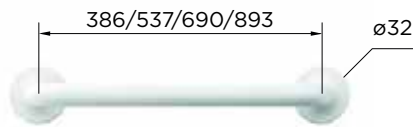

BARRA RECTA BLANCA

CÓDIGO	DIMENSIONES (MM)	€
3406080203	Ø32 x 386	22
3406080207	Ø32 x 690	28
3406080212	Ø32 x 537	30
3406080217	Ø32 x 893	34

BARRA RECTA NEGRA

CÓDIGO	DIMENSIONES (MM)	€
3406080350	Ø32 x 386	22
3406080351	Ø32 x 690	28
3406080352	Ø32 x 537	30
3406080353	Ø32 x 893	34