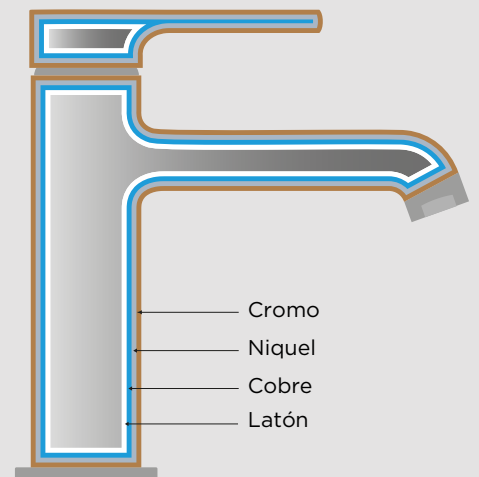

Calidad

REVESTIMIENTO

El revestimiento superficial de la grifería Stillo pasa por los más estrictos controles de calidad de la norma UNE 19.709 - EN 248 (Grifería sanitaria. Especificaciones técnicas generales de los revestimientos electrolíticos de Ni-Cr), resistiendo una exposición de más de 200 horas en cámara de niebla salina sin presentar ningún defecto.

- Cr 0,3 μm
- Ni 15 μm
- Cu 20 μm

CROMADO DE ALTA CALIDAD

Incorporamos modelos con esta tecnología consiguiendo un producto mucho más resistente al paso del tiempo, así como un gran acabado estético. Otra de las ventajas es que en su fabricación tiene menor impacto medioambiental.

LATÓN DE ALTA CALIDAD

Nuestros grifos están fabricados en latón de alta calidad según norma UNE EN 12165, un material que ha sido elegido por su durabilidad y sus propiedades de resistencia a la corrosión. Además, se emplea una aleación de bajo contenido en plomo, lo que garantiza que los grifos sean seguros para la salud, preservando la pureza del agua al no alterar su sabor, olor o apariencia.

CROMADO NEGRO LUX

El acabado negro mate de nuestros grifos se elabora mediante un proceso electrolítico por el cual se fusiona el acabado con el grifo obteniendo una capa duradera y extra resistente a los arañazos.

ACABADO CROMO