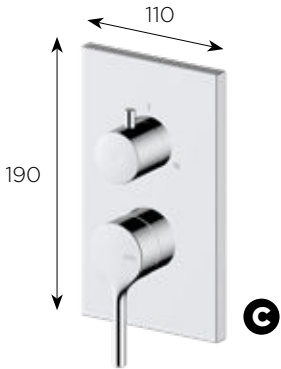

MONOMANDO CUADRADO

3553810307 • 144€

A completar con:
BOX UNIVERSAL
MONOMAN 2-3 VIAS

3553810905 • 133€