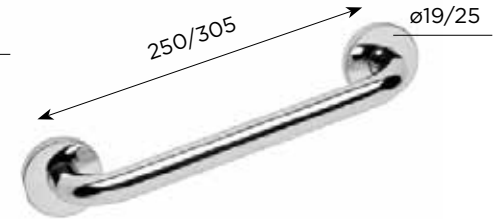

BARRA DE APOYO RECTA BRILLO

CÓDIGO	DIMENSIONES (MM)	€
3454540025	Ø19 x 250	20
3454540030	Ø25 x 305	28