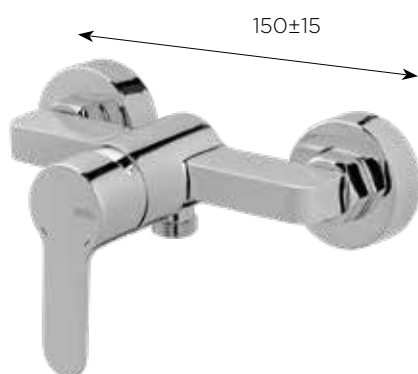

BIDÉ

C 3558210500 - 64€

DUCHA

C 3558210150 - 77€

Posibilidad de reducir caudal.
Consultar en pág 14

Incluye maneral, flexo
1,50 m y soporte.

BAÑO/DUCHA

C 3558210100 - 88€