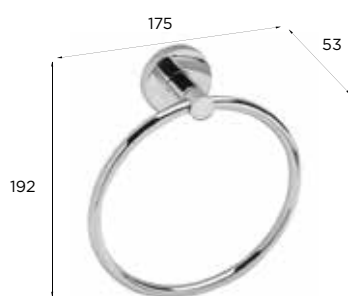

TOALLERO ANILLA