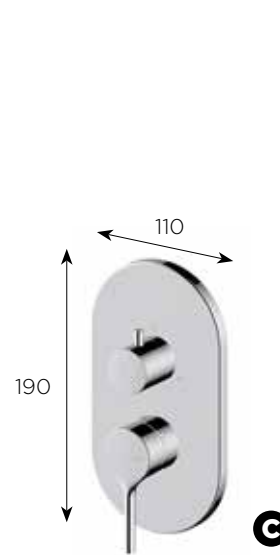

MONOMANDO REDONDO

3553810309 • 148€