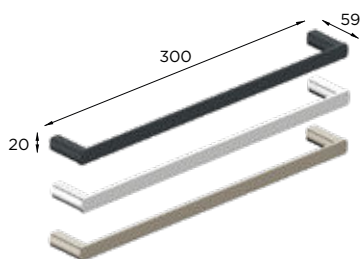

BARRA TOALLERO 30

NEGRO 3406045218 ▪ 60€
CROMO 3406045018 ▪ 55€
INOX 3406045418 ▪ 68€