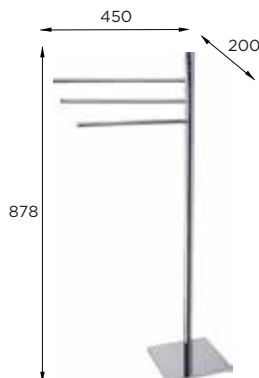

3406090105 • 211€

TOALLERO TRIPLE DE PIE