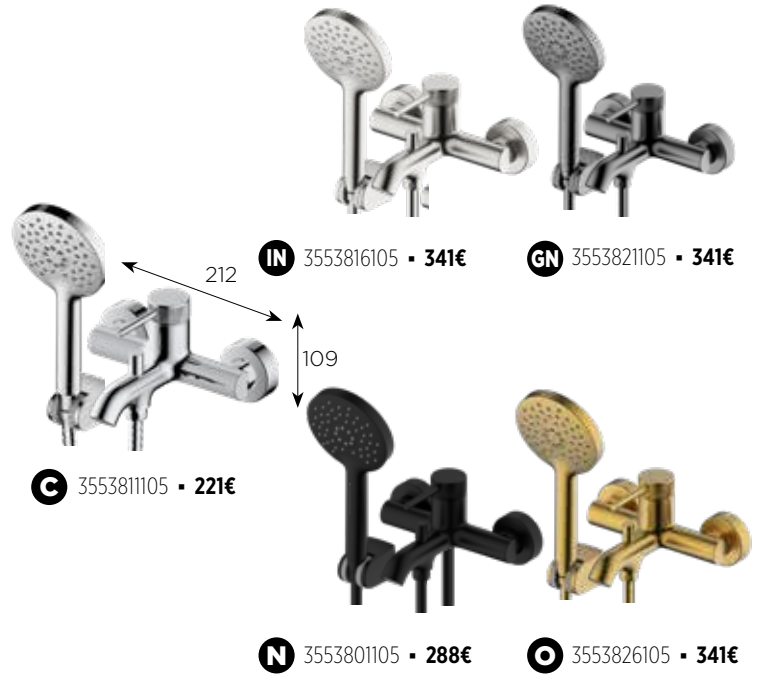

BIDÉ

LAVABO EMPOTRADO

Posibilidad de reducir caudal a $\leq 3,8$ l/min (3559895100) o ≤ 2 l/min (3480081005)

Hades maneta moleteada

DUCHA

IN 3553816155 • 286€ **GN** 3553821155 • 286€

C 3553811155 • 182€

N 3553801155 • 227€ **O** 3553826155 • 286€

Posibilidad de reducir caudal.
Consultar en pág 14

Incluye maneral, flexo
1,50 m y soporte.

BAÑO/DUCHA

IN 3553816105 • 341€ **GN** 3553821105 • 341€

C 3553811105 • 221€

N 3553801105 • 288€ **O** 3553826105 • 341€