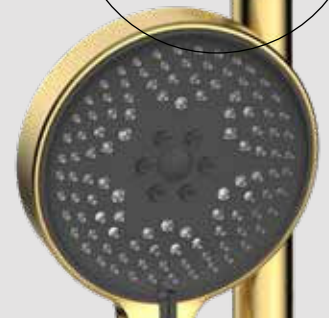

752 €

Fijaciones

a pared
adaptables a la altura necesaria.

Ideal para sustituir por la barra actual sin necesidad de crear nuevos los agujeros.

Rápida y fácil selección de la salida del agua evitando que las manos se resbalen.