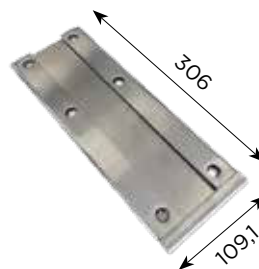

CÓDIGO	DIMENSIONES (MM)	€
3406080900	109.1 x 306	67