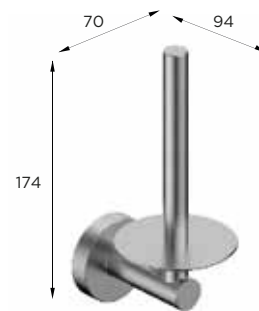

TOALLERO ANILLA

3406035000 • 44€

PORTAROLLOS ABIERTO

3406035031 • 35€

PORTAROLLOS VERTICAL

3406035032 • 32€

PORTAROLLOS CON TAPA

3406035030 • 43€