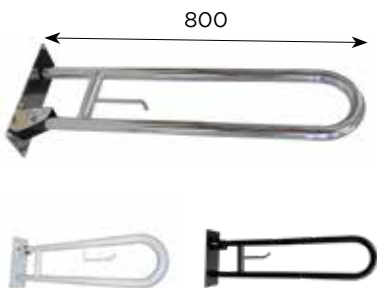

BARRA ABATIBLE

	CÓDIGO	DIMENSIONES (MM)	€
INOX	3406080052	Ø32 x 800 x 194	124
BLANCO	3406080252	Ø32 x 800 x 194	108
NEGRO	3406080354	Ø32 x 800 x 194	108

PLETINA FIJACIÓN

Colocando esta pletina en la pared, puedes acoplar la barra abatible sólo cuando sea necesario, dejando el espacio limpio de obstáculos el resto del tiempo.