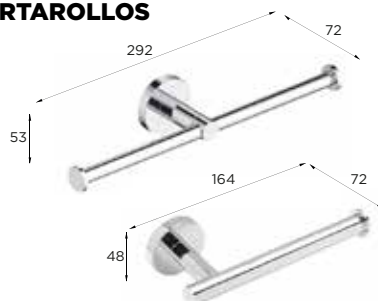

3406010100 • 129€

PORTAROLLOS

SENCILLO 3406010060 • 35€

DOBLE 3406010061 • 38€

JABONERA PARED

3406010120 • 35€

TOALLERO

35 3406010018 • 40€