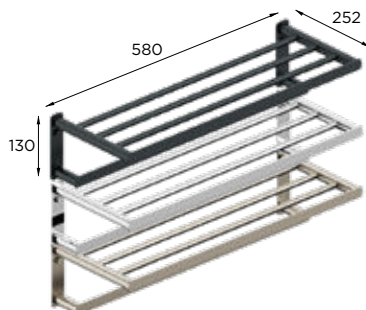

REPISA TOALLERO

NEGRO 3406045300 ▪ 247€
CROMO 3406045100 ▪ 221€
INOX 3406045500 ▪ 278€