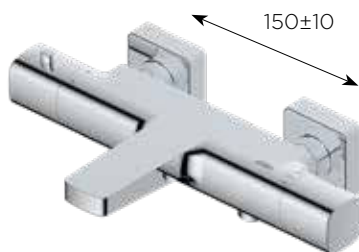

MEZCLADOR TERMOSTÁTICO BAÑO/DUCHA

C 3553710400 • 214€