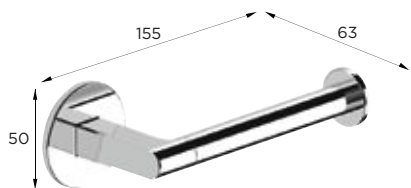

PORTARROLLOS ABIERTO