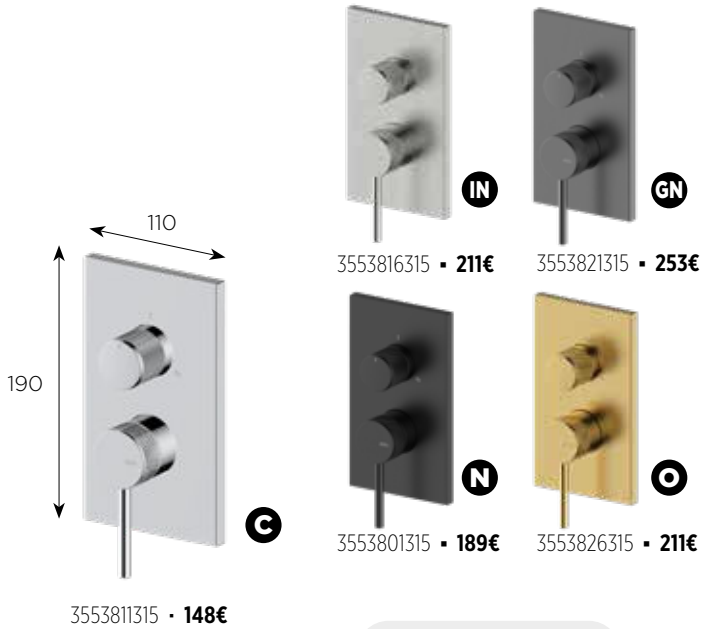

Posibilidad de reducir caudal.
Consultar en pág 14

Incluye maneral, flexo
1,50 m y soporte.

MEZCLADOR TERMOSTÁTICO BAÑO/DUCHA

IN 3553816400 • 462€ **GN** 3553821400 • 462€

C 3553811400 • 330€

N 3553801400 • 362€ **O** 3553826400 • 462€

Posibilidad de reducir caudal.
Consultar en pág 14

Incluye maneral, flexo
1,75 m y soporte.

MONOMANDO CUADRADO

Posibilidad de reducir caudal.
Consultar en pág 14

Ver complementos en pag. 144

MONOMANDO REDONDO