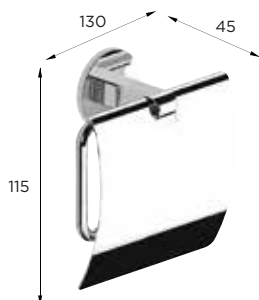

PORTARROLLOS CON TAPA