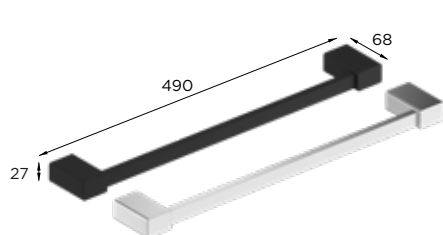

TOALLERO 45

CROMO 3406030020 • 47€

NEGRO 3406030021 • 56€