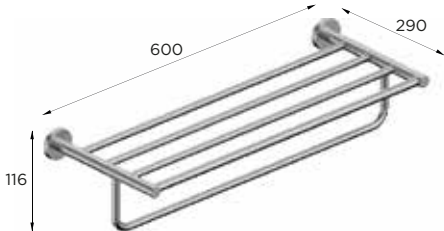

REPISA TOALLERO

3406035020 • 139€