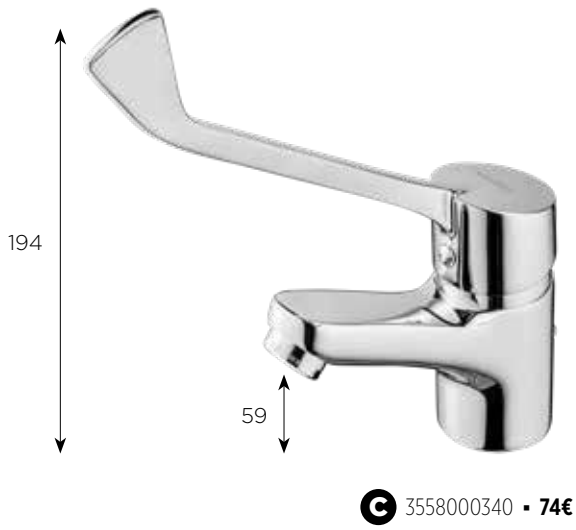

LAVABO PALANCA MEDICA

Posibilidad de reducir caudal a ≤ 4 l/min (3559830920) o $\leq 2,3$ l/min (3559830003)