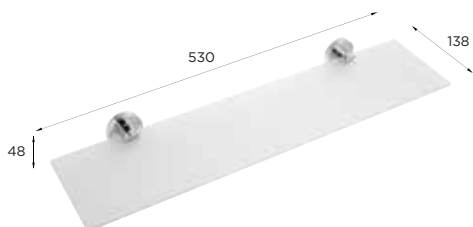

REPISA CRISTAL