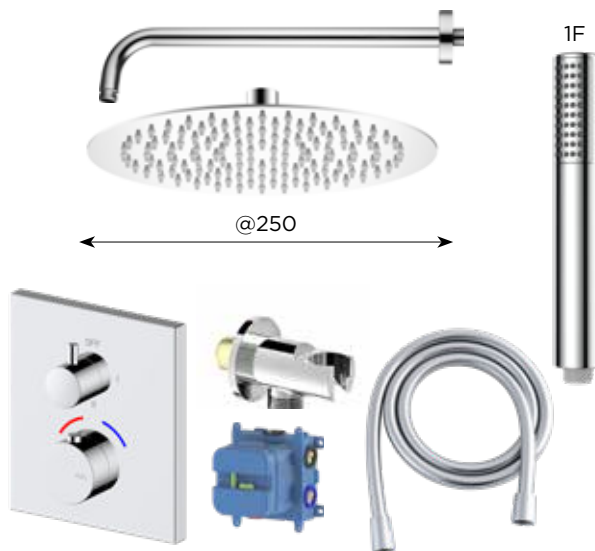

Kits termostáticos

CROMO

KIT TERMOSTÁTICO EMPOTRAR Ø250 / T.1F

	CÓDIGO	€
KIT COMPLETO	3553810901	340
MEZCLADOR TERMOSTÁTICO HADES 2-3 VÍAS EMPOTRAR*	3553810690	191
ROCIADOR CIRCULAR INOX 250MM	3559850401	54
BRAZO ROCIADOR MURAL 400MM S2 CROMO	3559850281	35
MANERAL DUCHA ZEUS TUBULAR REDONDO 1F	3559800915	18
SALIDA FLEXO MURAL CON SOPORTE REDONDO CROMO	3559850519	19
FLEXO PVC SATINADO 175 CM 1/2	3559850302	25

*A COMPLETAR CON BOX: 3553810906