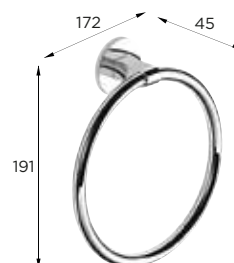

TOALLERO OVAL