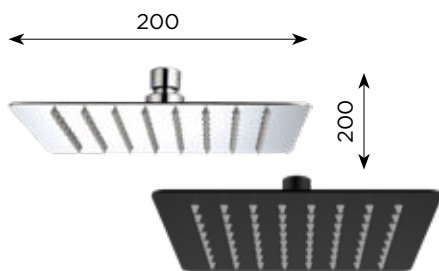

CUADRADO 300MM

CROMO 3559850408 • 64€
NEGRO 3559850411 • 83€

CUADRADO 250MM

CROMO 3559850407 • 54€ **INOX** 3559850418 • 67€
NEGRO 3559850410 • 69€ **ORO** 3559850419 • 67€
GUN METAL 3559850420 • 75€

CUADRADO 200MM