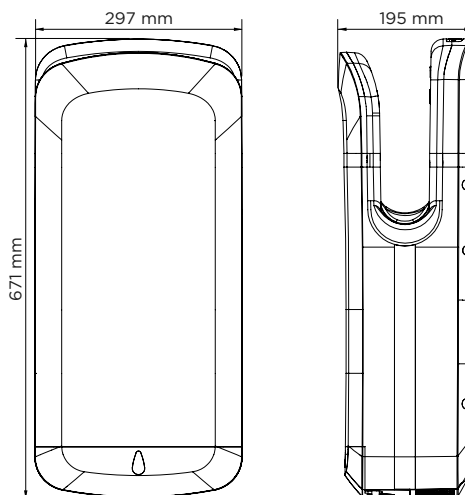

SECAMANOS ABS BLANCO

- Secador de manos muy adecuado para lugares con alta frecuencia de paso como entornos comerciales, industriales, oficinas o en instalaciones públicas.
- Se activa automáticamente mediante sensor infrarrojos.
- Incorpora filtro HEPA que mejora la calidad del aire.
- Mantiene el aire sin bacterias mediante esterilización ultravioleta.
- Desconexión automáticamente a los 25 segundos de uso continuado.
- Dispone de un sistema de leds luminosos frontales para un rápido diagnóstico, proporcionando información del secador de manos:

- Tiempo de secado
- Indicador de encendido
- Indicador de esterilización del aire
- Indicador de autocomprobación