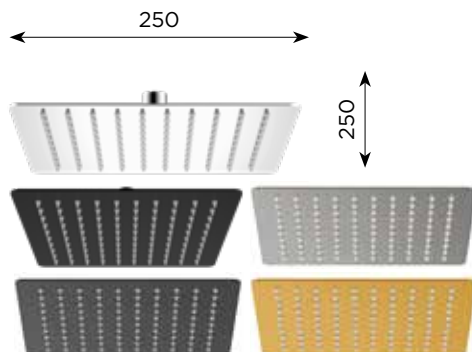

CUADRADO 250MM

CROMO 3559850407 • 54€   **INOX** 3559850418 • 67€
NEGRO 3559850410 • 69€   **ORO** 3559850419 • 67€
GUN METAL 3559850420 • 75€