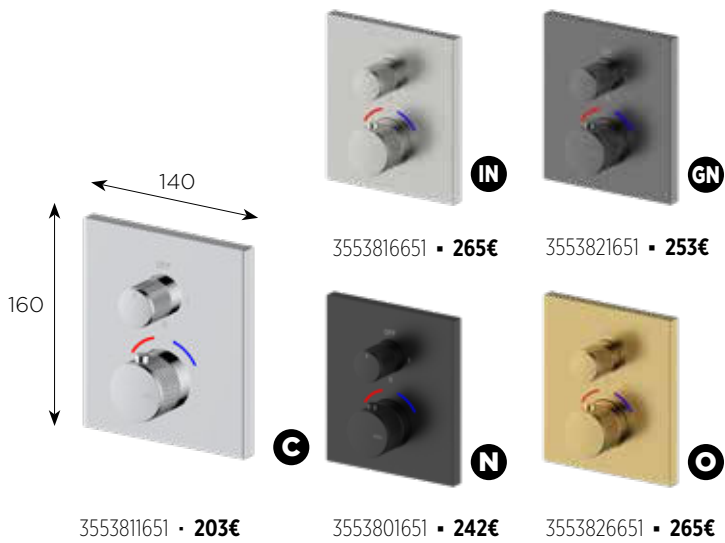

TERMOSTÁTICO CUADRADO

Posibilidad de reducir caudal.
Consultar en pág 14

Ver complementos en pag. 144