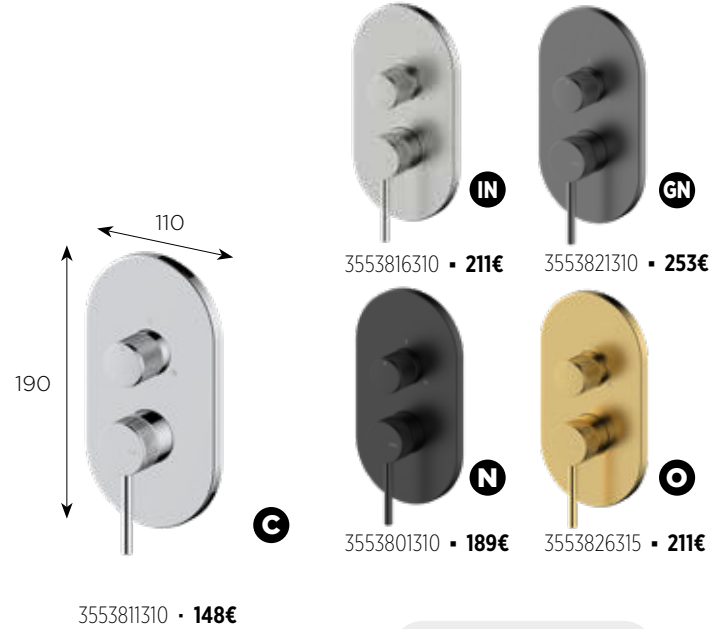

Posibilidad de reducir caudal.
Consultar en pág 14

Incluye maneral, flexo
1,75 m y soporte.

MONOMANDO CUADRADO

Posibilidad de reducir caudal.
Consultar en pág 14

Ver complementos en pag. 144

MONOMANDO REDONDO