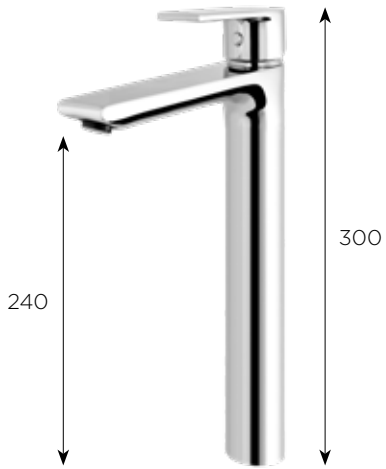

LAVABO ALTO

C 3552510305 • 168€