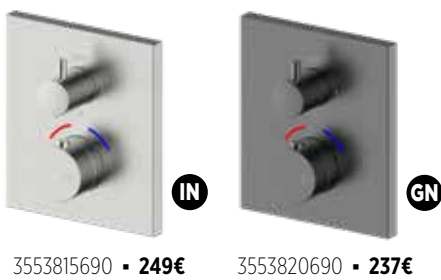

3553815690 • 249€

3553820690 • 237€