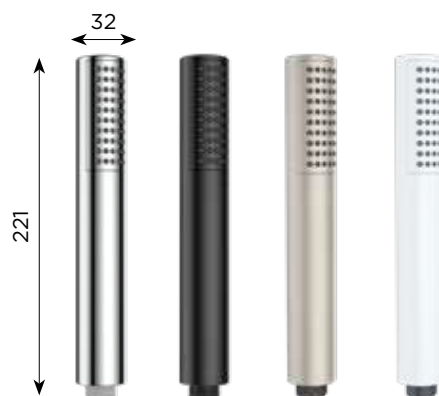

TUBULAR 1F

- **C** 3559800915 • 18€   **IN** 3559800694 • 25€
- **N** 3559800916 • 20€   **B** 3559800695 • 21€