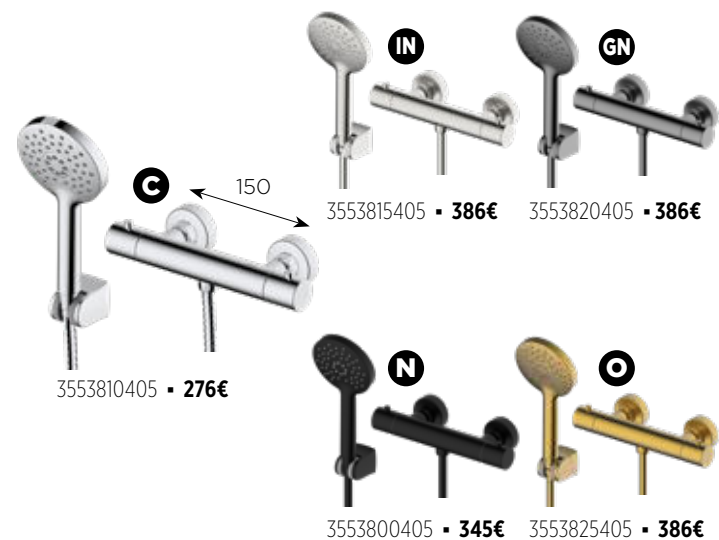

BIDÉ

LAVABO EMPOTRADO

Posibilidad de reducir caudal a $\leq 3,8$ l/min (3559895100) o $\leq 2,3$ l/min (3480081005)

Hades maneta lisa

DUCHA

Posibilidad de reducir caudal.
Consultar en pág 14

Incluye maneral, flexo
1,50 m y soporte.

BAÑO/DUCHA

Posibilidad de reducir caudal.
Consultar en pág 14

Incluye maneral, flexo
1,75 m y soporte.

MEZCLADOR TERMOSTÁTICO DUCHA

Posibilidad de reducir caudal.
Consultar en pág 14

Incluye maneral, flexo
1,50 m y soporte.