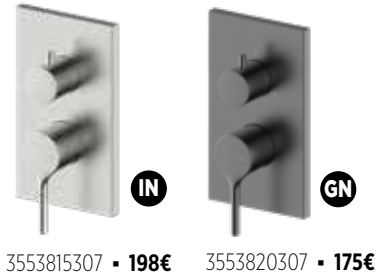

3553815307 • 198€

3553820307 • 175€