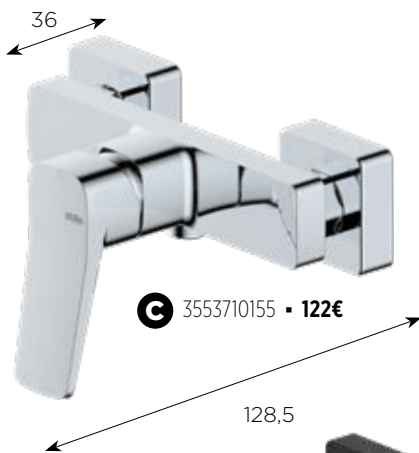

BIDÉ

C 3553710500 • 94€

N 3553700500 • 116€

DUCHA

C 3553710155 • 122€

N 3553700155 • 146€

Posibilidad de reducir caudal.
Consultar en pág 14

Ver complementos en pag. 144