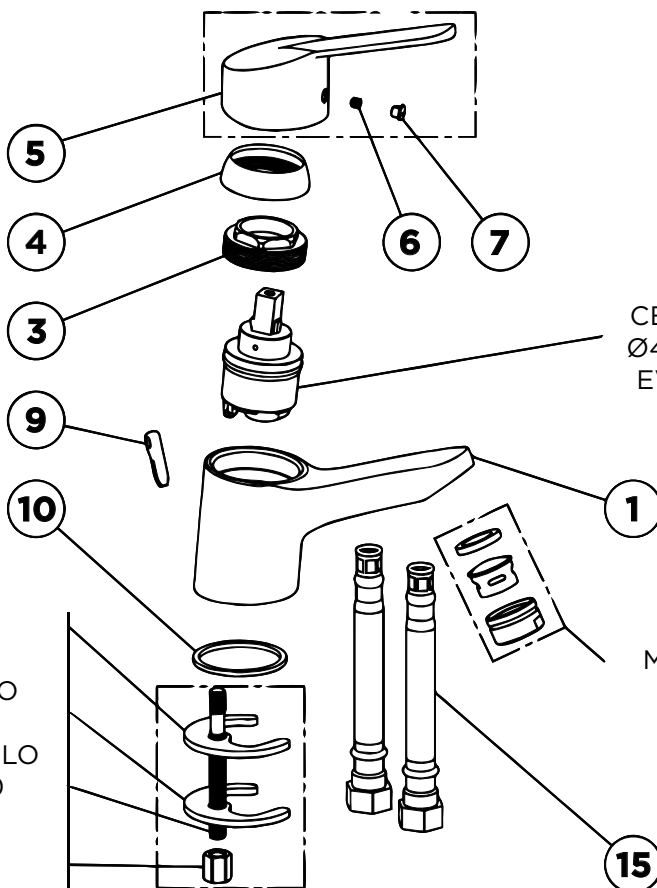

04. Pídalos a través de nuestro distribuidor oficial Saltoki o a través del formulario de nuestra web

3559800206
MANETA
LAVABO CAPRI
EVO STILLO

CARTUCHO
CERAMICO SEDAL
Ø40 STILLO CAPRI
EVO 3559830024

AIREADOR
M-24 B STILLO
3559830105