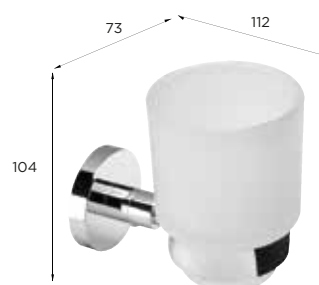

POSAVASOS PARED