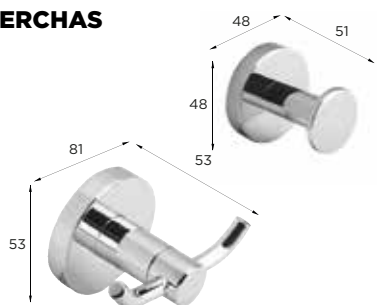

REPISA CRISTAL

3406010040 • 57€

PERCHAS

SENCILLA 3406010055 • 21€

DOBLE 3406010050 • 29€

POSAVASOS PARED

3406010150 • 35€

REPISA TOALLERO

3406010100 • 129€

PORTAROLLOS

SENCILLO 3406010060 • 35€

DOBLE 3406010061 • 38€

JABONERA PARED

3406010120 • 35€

TOALLERO

35 3406010018 • 40€

50 3406010020 • 42€

60 3406010025 • 49€

PORTAROLLOS TAPA

3406010070 • 42€

ESCOBILLERO PARED

3406010080 • 55€

TOALLERO DOBLE

503 3406010010 • 65€

653 3406010015 • 80€

TOALLERO ANILLA

3406010005 • 30€