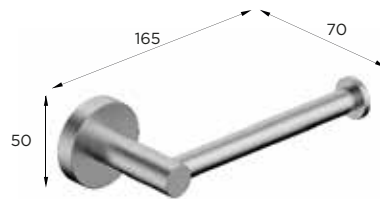

TOALLERO ANILLA

3406035000 • 44€

PORTAROLLOS ABIERTO

3406035031 • 35€

PORTAROLLOS VERTICAL

3406035032 • 32€

PORTAROLLOS CON TAPA

3406035030 • 43€