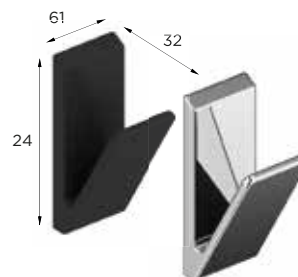

TOALLERO DOBLE

CROMO 3406030015 • 79€

NEGRO 3406030016 • 95€

TOALLERO 30

CROMO 3406030018 • 43€

NEGRO 3406030019 • 50€

PERCHA

CROMO 3406030050 • 16€