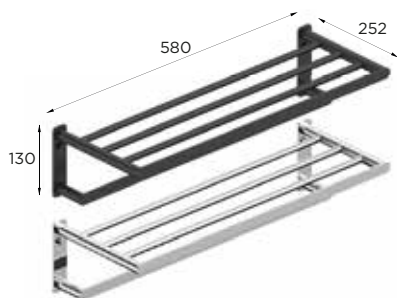

REPISA TOALLERO

CROMO 3406040100 ▪ 20€
NEGRO 3406040300 ▪ 227€