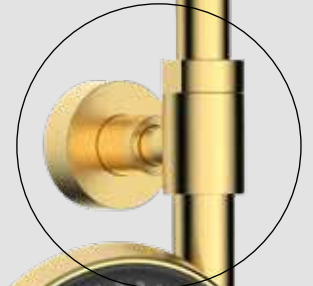

752 €

Fijaciones

a pared
adaptables a la altura necesaria.

Ideal para sustituir por la barra actual sin necesidad de crear nuevos los agujeros.

Rápida y fácil selección de la salida del agua evitando que las manos se resbalen.