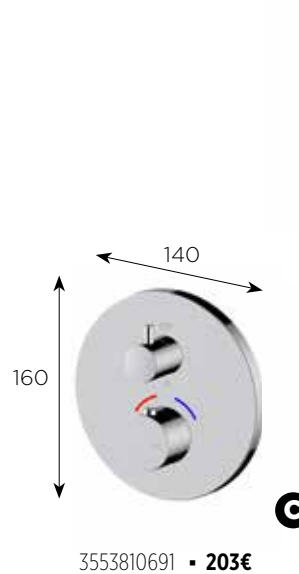

Ver complementos en pag. 144

TERMOSTÁTICO REDONDO

3553810691 • 203€

3553815691 • 265€

3553820691 • 253€

3553800691 • 242€

3553825691 • 265€

Posibilidad de reducir caudal.
Consultar en pág 14