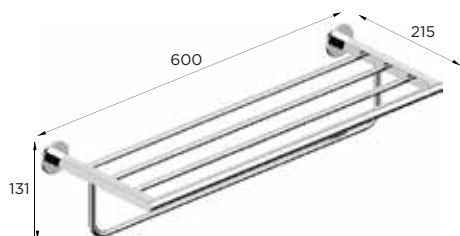

REPISA TOALLERO