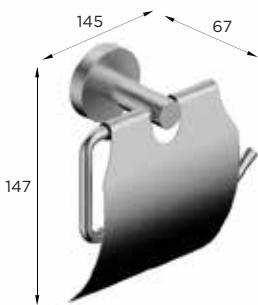

TOALLERO ANILLA

3406035000 • 44€

PORTAROLLOS ABIERTO

3406035031 • 35€

PORTAROLLOS VERTICAL

3406035032 • 32€

PORTAROLLOS CON TAPA

3406035030 • 43€