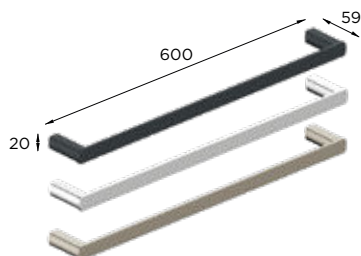

BARRA TOALLERO 60

NEGRO 3406045225 ▪ 65€
CROMO 3406045025 ▪ 60€
INOX 3406045425 ▪ 74€