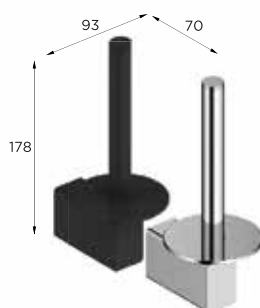

NEGRO 3406030051 • 19€

TOALLERO 60

CROMO 3406030025 • 55€

NEGRO 3406030026 • 62€

PORTAROLLOS VERTICAL

CROMO 3406030075 • 61€

NEGRO 3406030076 • 70€

PORTAROLLOS