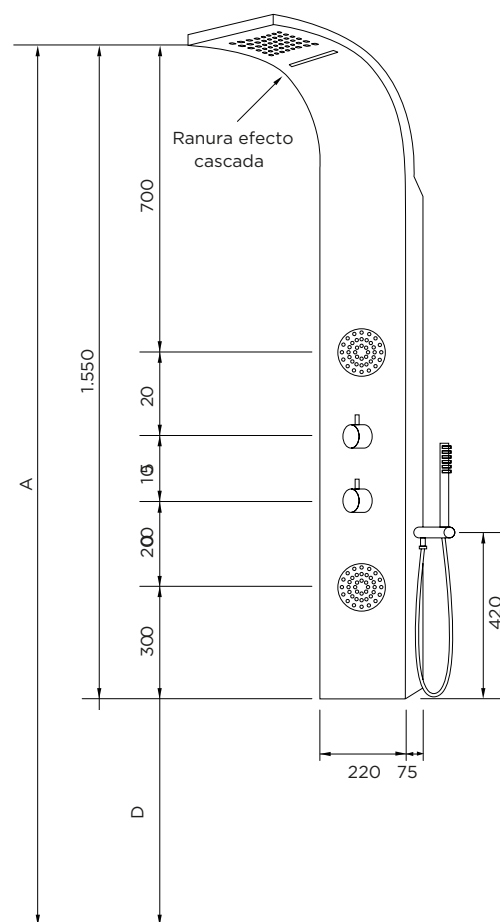

COTAS RECOMENDADAS DE INSTALACIÓN

	OPCIÓN 1	OPCIÓN 2	OPCIÓN 3
A2	100	2.2002	250
D5	50	650	700