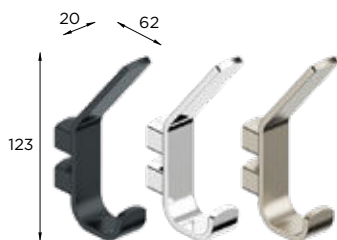

PERCHA

NEGRO 3406045250 ▪ 38€
CROMO 3406045050 ▪ 35€
INOX 3406045450 ▪ 43€