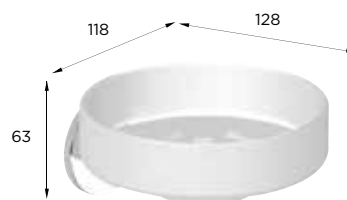

JABONERA PARED