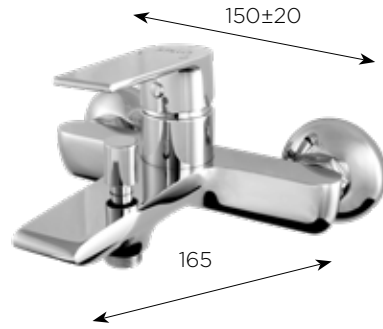

Incluye maneral, flexo 1,50 m y soporte

Posibilidad de reducir caudal. Consultar en pág 14

N 3552500155 • 172€

BAÑO/DUCHA

C 3552510105 • 177€

N 3552500105 • 215€

Incluye maneral, flexo 1,75 m y soporte

Posibilidad de reducir caudal. Consultar en pág 14