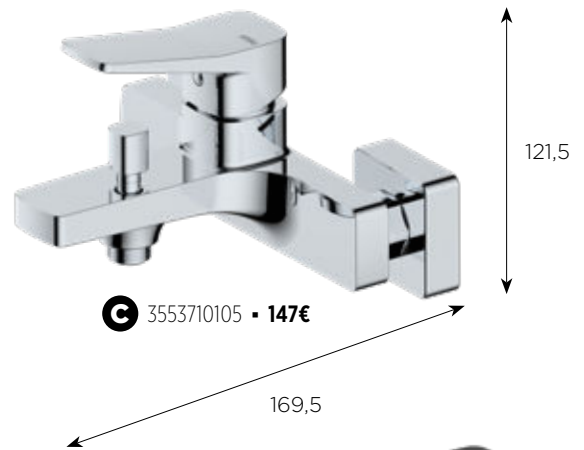

BAÑO/DUCHA

C 3553710105 • 147€