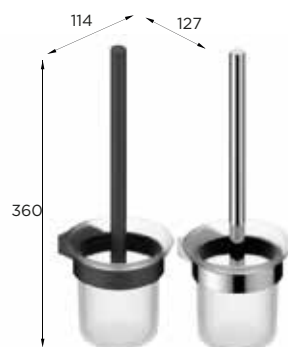

PORTARROLLOS ABIERTO

CROMO 3406040060 ▪ 43€
NEGRO 3406040260 ▪ 47€

PORTARROLLOS VERTICAL

CROMO 3406040065 ▪ 36€
NEGRO 3406040265 ▪ 40€

PERCHA

CROMO 3406040050 ▪ 15€
NEGRO 3406040250 ▪ 16€

ESCOBILLERO PARED

CROMO 3406040080 ▪ 63€
NEGRO 3406040280 ▪ 69€