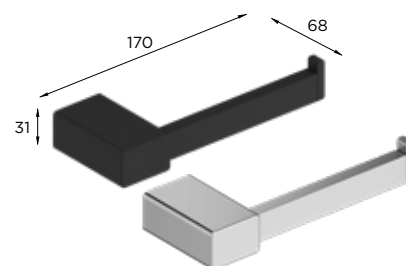

PORTAROLLOS ABIERTO

CROMO 3406030060 • 36€

NEGRO 3406030061 • 42€