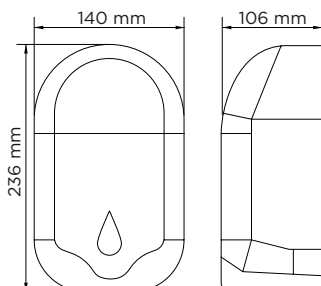

DOSIFICADOR DE ALCOHOL - LÍQUIDOS

3450565005 • 61€

Motor	Motor 1400 RPM, 0,5W	Motor 1400 RPM, 0,5W
Voltaje	6V 4 pilas tamaño AA	6V 4 pilas tamaño AA
Capacidad	1100ml [37,2 oz]	1100ml [37,2 oz]
Dosis	1,0ml [0,034 oz]	1,0ml [0,034 oz]
Rango sensor	3-10cm	3-10cm
Duración batería	70,000 ciclos	70,000 ciclos
Temperatura habitación	5-40°C	5-40°C
Tipo de gota/spray	Jabón o gel	Alcohol/Gel hidroalcohólico
Material carcasa	BS alta resistencia al impacto	BS alta resistencia al impacto
Peso	0,9kg [1,98 lb]	0,9kg [1,98 lb]
Peso neto	0,7kg [1,54 lb]	0,7kg [1,54 lb]