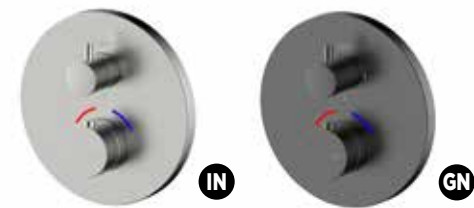

3553815691 • 265€

3553820691 • 253€