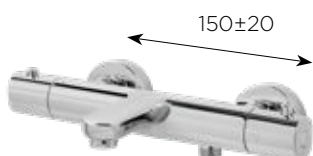

MEZCLADOR TERMOSTÁTICO BAÑO/DUCHA

Incluye maneral, flexo 1,75 m y soporte.