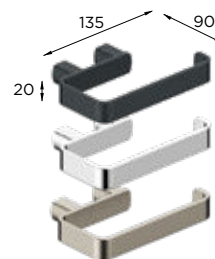

PORTARROLLOS ABIERTO

NEGRO 3406045260 ▪ 42€
CROMO 3406045060 ▪ 38€
INOX 3406045460 ▪ 47€