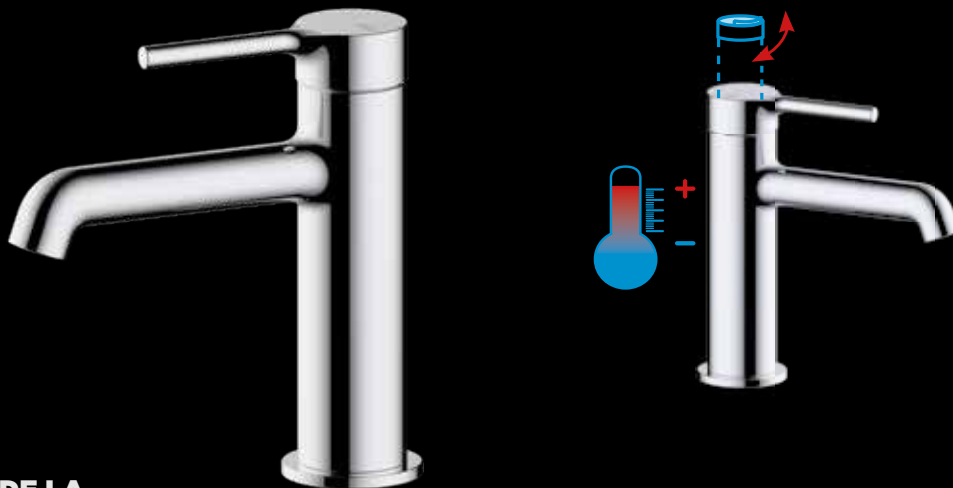

El sistema Cold Open te permite obtener, no solo un ahorro en la factura, sino también un uso controlado del agua y la energía. Gracias a su novedoso control de salida del agua fría y caliente, ya que estando la palanca en el centro del grifo, la temperatura es con toda seguridad fría.

AGUA CALIENTE

AGUA
TEMPLADA

AGUA
FRÍA

AHORRO DE
ENERGÍA

45%
AHORRO
DE ENERGÍA

LIMITACIÓN DE LA TEMPERATURA

El anillo permite reducir la temperatura máxima del agua que va a salir por el grifo. Por defecto permite un máximo de 50°, pero se puede limitar a cualquier temperatura inferior. Así, se puede conseguir un notable ahorro energético además de ser muy útil para garantizar la seguridad de los más pequeños de la casa.