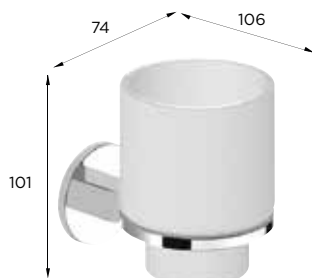

PORTAVASOS PARED