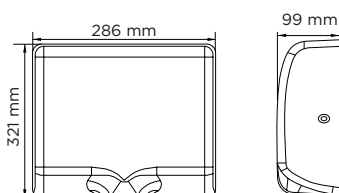

3450530021 • 216€

Voltaje/Frecuencia	220-240V 50/60Hz
Potencia nominal	1.000W
Temperatura del aire	35°C (=10cm)
Velocidad del aire	360km/h
Flujo del aire	130m³/h
Tiempo de secado	12s
Radio de sensor	5-15cm
Nivel de protección	IPX1
Aislamiento eléctrico	Clase I
Ruido (a 1m)	70dB
Motor del armario	Acero inoxidable 304