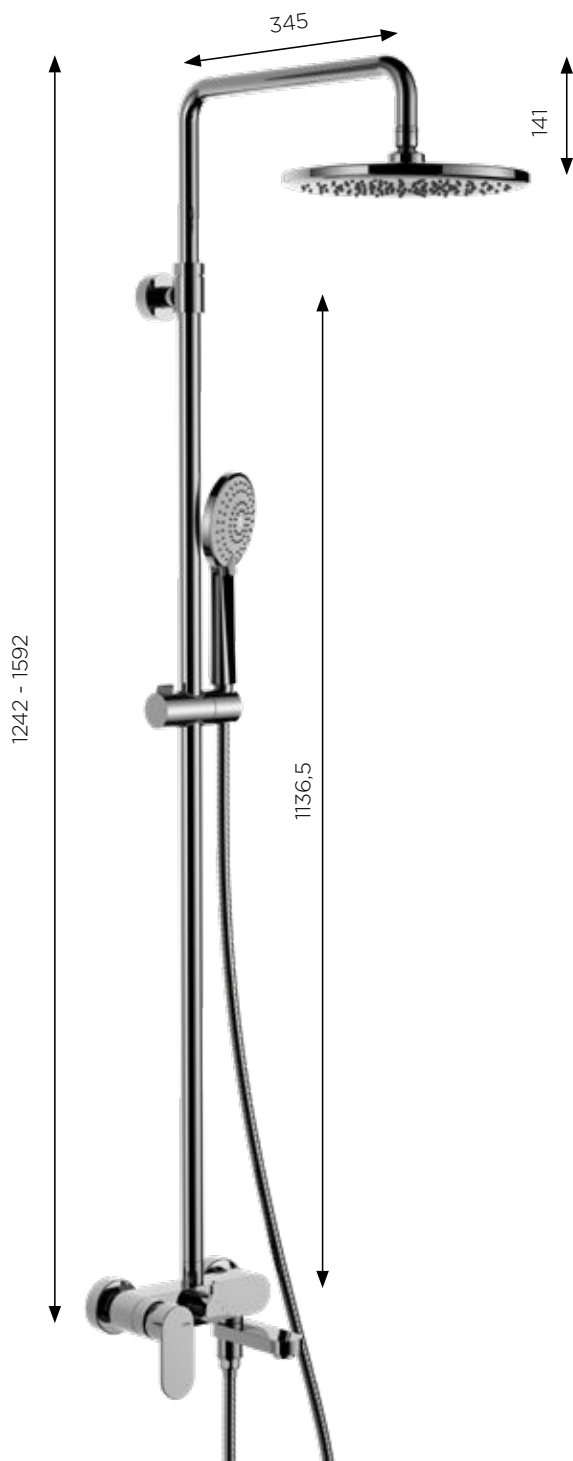

→ CONJUNTOS DE BAÑERA /

Aura con caño monomando

Cromo
3553400900
366 €

Maneral
3 funciones
de ø110 mm
Caudal
de 10,2 l/min

**Maneral
de ducha
3 funciones**

Lluvia

Masaje

Mixe