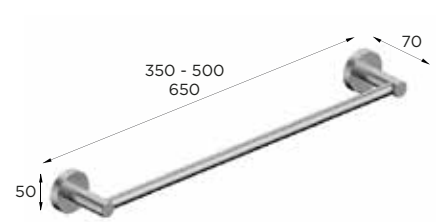

BARRA TOALLERO

350 3406035011 • 47€

500 3406035012 • 48€

650 3406035013 • 60€