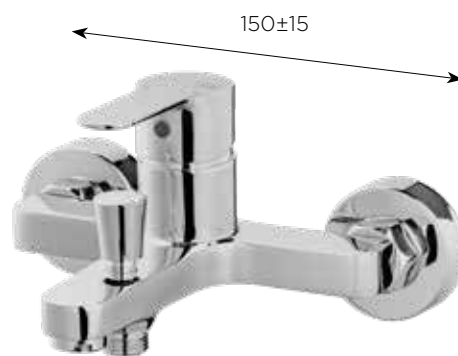

BIDÉ

C 3558210500 - 64€

DUCHA

C 3558210150 - 77€

Posibilidad de reducir caudal.
Consultar en pág 14

Incluye maneral, flexo
1,50 m y soporte.

BAÑO/DUCHA

C 3558210100 - 88€