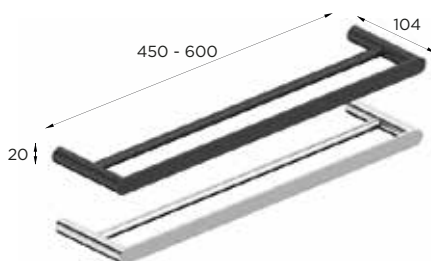

BARRA TOALLERO DOBLE

CROMO 450 3406040010 ▪ 79€
NEGRO 450 3406040210 ▪ 88€
CROMO 600 3406040015 ▪ 94€
NEGRO 600 3406040215 ▪ 103€