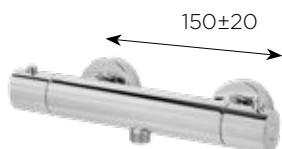

N 3553400110 • 193€

Posibilidad de reducir caudal.
Consultar en pág 14

Incluye maneral, flexo
1,75 m y soporte.

Aura

MEZCLADOR TERMOSTÁTICO DUCHA

Incluye maneral, flexo 1,50 m y soporte.

C 3559010405 • 197€