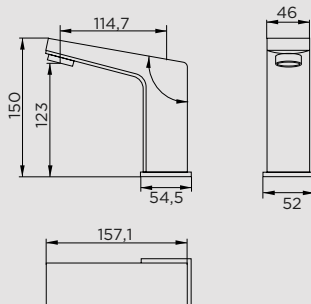

Grifo 1 Agua

Sin regulación de temperatura, ideal para espacios públicos que busquen ahorro de energía

C 3558610005 • 220€