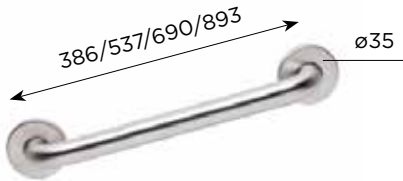

BARRA RECTA INOX SATINADO

CODIGO	DIMENSIONES (MM)	€
3406080003	Ø35 x 386	32
3406080007	Ø35 x 537	34
3406080012	Ø35 x 690	42
3406080017	Ø35 x 893	43

BARRA RECTA BLANCA