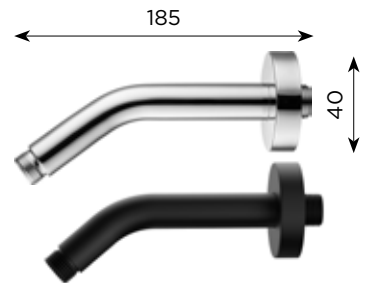

- **C** 3559850381 • 18€   **GN** 3559850384 • 38€
- **N** 3559850380 • 23€   **O** 3559850383 • 33€
- **IN** 3559850382 • 26€

BRAZO DUCHA CURVO 150MM