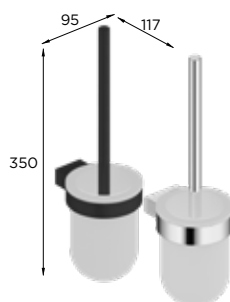

PORTAROLLOS ABIERTO

CROMO 3406030060 • 36€

NEGRO 3406030061 • 42€

PORTAVASOS PARED

CROMO 3406030150 • 36€

NEGRO 3406030151 • 41€

ESCOBILLERO PARED

CROMO 3406030080 • 64€