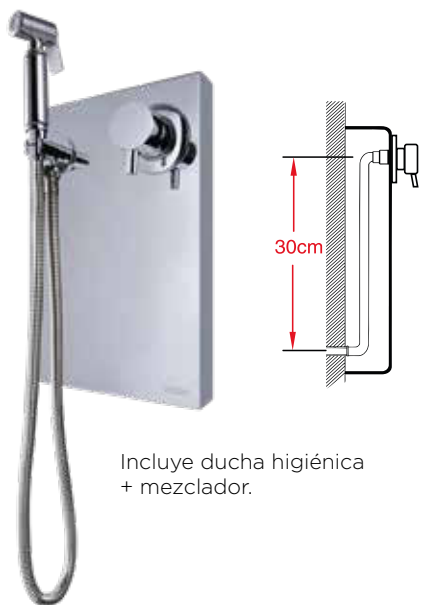

2 modelos de bañera a ducha

Un accesorio que eleva 30 cm la instalación de las tomas de agua cuando se realiza la sustitución.

SHOWER UP

No incluye grifería

© 3951099951 • 145€

SHOWER UP COMPACT

Incluye maneral de ducha, flexo de 1,5 m y grifería integrada

© 3951099950 • 195€

EMBELLECEDOR SOPORTE COMPENSACIÓN PARA BRAZO DE DUCHA

© 3951099953 • 12€

De bidé a ducha higiénica

Eleva las tomas de agua de tu bidé y convierte el espacio en una ducha higiénica de manera sencilla.

SHOWER UP WC

Incluye ducha higiénica
+ mezclador.

© 3951099952 • 210€

→ GRIFERÍA /

Grifería electrónica

Idónea para espacios públicos donde el control de agua y la facilidad de uso del lavabo juegan un papel importante.