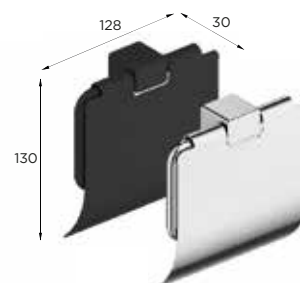

NEGRO 3406030051 • 19€

TOALLERO 60

CROMO 3406030025 • 55€

NEGRO 3406030026 • 62€

PORTAROLLOS VERTICAL

CROMO 3406030075 • 61€

NEGRO 3406030076 • 70€

PORTAROLLOS