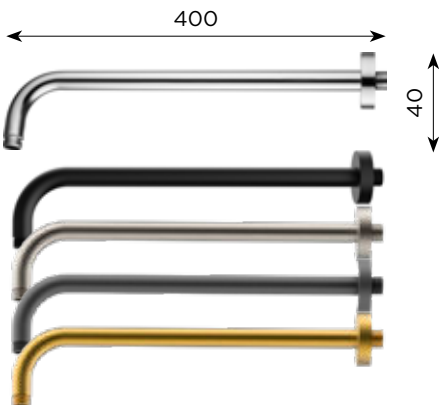

- **C** 3559850271 • 68€

**BRAZO ROCIADOR
MURAL 400MM**