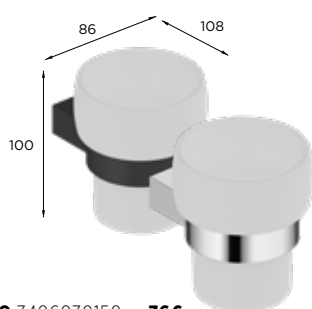

PORTAVASOS PARED

CROMO 3406030150 • 36€

NEGRO 3406030151 • 41€