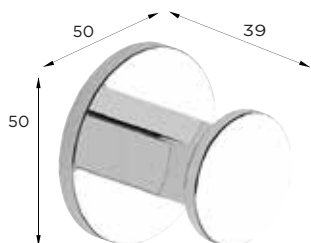

PORTARROLLOS ABIERTO

3406025060 • 29€

PORTARROLLOS CON TAPA

3406025070 • 38€

ESCOBILLERO PARED

3406025080 • 49€

PERCHA

3406025055 • 19€