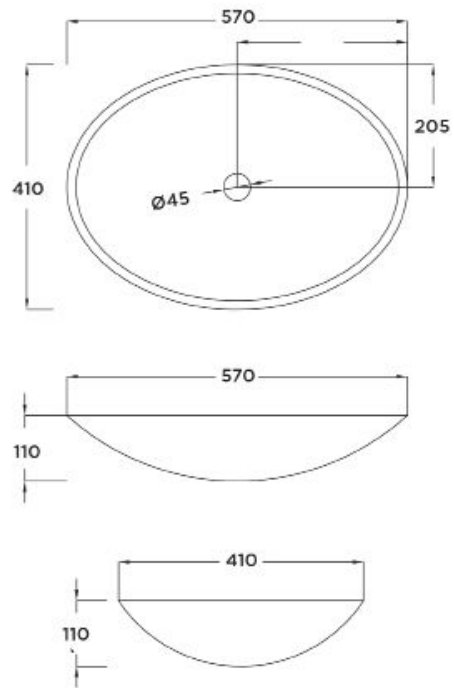

Características

- Lavabo de solid surface.
- Sin rebosadero.
- 1 orificio para grifería en el centro.

Acabado

Negro mate
3359904714

Medidas (mm)

ACABADOS SPRING BAJO PEDIDO

CÓDIGO	MEDIDAS (mm)
3350026010	570 x 410 Beige mate
3350026007	570 x 410 Antracita mate
3350026029	570 x 410 Flower mate
3350026033	570 x 410 Verde bosque
3350026026	570 x 410 Azul mate
3350026013	570 x 410 Cuero mate
3350026031	570 x 410 Mustard metalizado
3350026009	570 x 410 Negro metalizado
3350026018	570 x 410 Oro metalizado
3350026020	570 x 410 Plomo metalizado
3350026015	570 x 410 Terracota mate
3350026023	570 x 410 Taupe mate
3350026011	570 x 410 Blanco mate
3350026016	570 x 410 Azul space
3350026021	570 x 410 Moka mate
3350026024	570 x 410 Gris mate
3350026027	570 x 410 Verde hoja mate