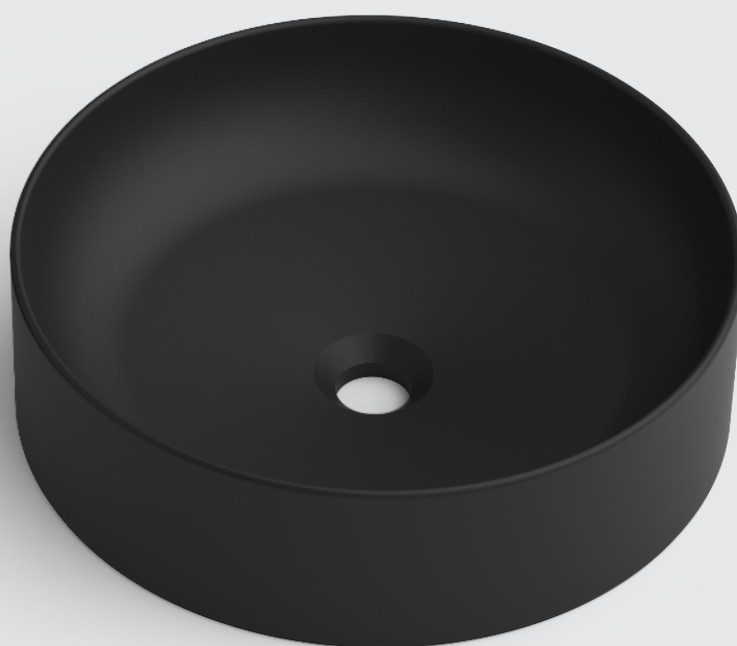

Lavabo

NUN MINI SPRING

stillo

Sobre encimera de Carga Mineral Lacada

www.bystillo.com

NEGRO MATE

Redefine la belleza circular con Nun. Su forma celestial con una suave curva interior, hecho de porcelana, hará que el agua fluya con gracia.

Características

- Lavabo de Carga Mineral Lacada.
- Sin rebosadero.
- Sin orificios para grifería.

Acabados en stock

Negro mate
3350026101

Medidas (mm)

ACABADOS JOY BAJO PEDIDO

CÓDIGO	MEDIDAS (mm)
3350026104	Ø370 Beige mate
3350026102	Ø370 Antracita mate
3350026114	Ø370 Flower mate
3350026112	Ø370 Verde bosque
3350026111	Ø370 Azul mate
3350026105	Ø370 Oro metalizado
3350026106	Ø370 Plomo metalizado
3350026116	Ø370 Terracota mate
3350026108	Ø370 Taupe mate
3350026109	Ø370 Azul Space
3350026113	Ø370 Verde Hoja mate
3350026107	Ø370 Moka mate
3350026110	Ø370 Gris mate
3350026100	Ø370 Blanco mate