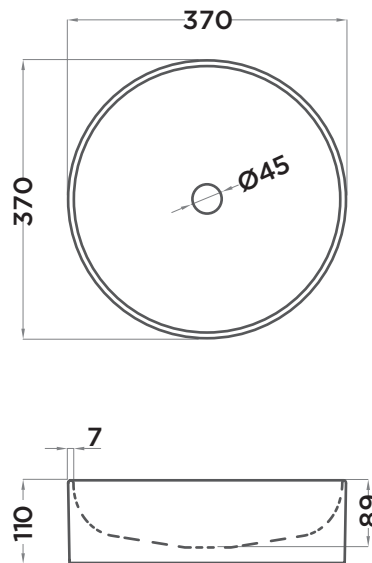

Características

- Lavabo de Carga Mineral Lacada.
- Sin rebosadero.
- Sin orificios para grifería.

Acabados en stock

Negro mate
3350026101

Medidas (mm)

ACABADOS JOY BAJO PEDIDO

CÓDIGO	MEDIDAS (mm)
3350026104	Ø370 Beige mate
3350026102	Ø370 Antracita mate
3350026114	Ø370 Flower mate
3350026112	Ø370 Verde bosque
3350026111	Ø370 Azul mate
3350026105	Ø370 Oro metalizado
3350026106	Ø370 Plomo metalizado
3350026116	Ø370 Terracota mate
3350026108	Ø370 Taupe mate
3350026109	Ø370 Azul Space
3350026113	Ø370 Verde Hoja mate
3350026107	Ø370 Moka mate
3350026110	Ø370 Gris mate
3350026100	Ø370 Blanco mate