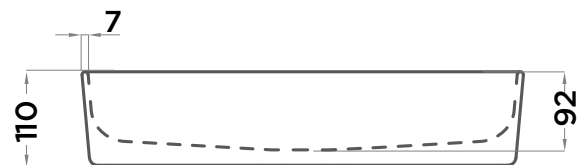

### Características

- Lavabo de Carga Mineral Lacada.
- Sin rebosadero.
- Sin orificios para grifería.

### Medidas (mm)