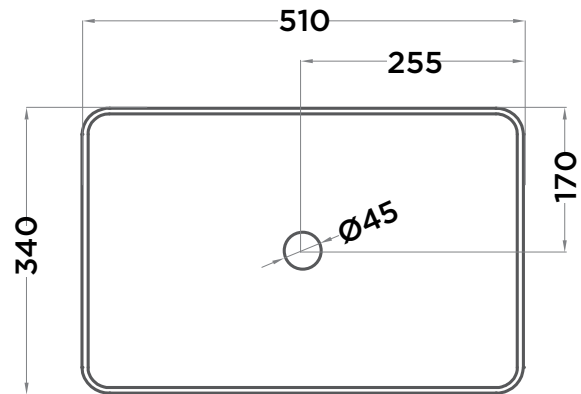

### Medidas (mm)

### ACABADOS JOY BAJO PEDIDO

CÓDIGO	MEDIDAS (mm)
3350026140	510 x 350 Beige mate
3350026138	510 x 350 Antracita mate
3350026150	510 x 350 Flower mate
3350026148	510 x 350 Verde bosque
3350026147	510 x 350 Azul mate
3350026141	510 x 350 Oro metalizado
3350026142	510 x 350 Plomo metalizado
3350026152	510 x 350 Terracota mate
3350026144	510 x 350 Taupe mate
3350026145	510 x 350 Azul Space
3350026149	510 x 350 Verde Hoja mate
3350026143	510 x 350 Moka mate
3350026146	510 x 350 Gris mate
3350026136	510 x 350 Blanco mate