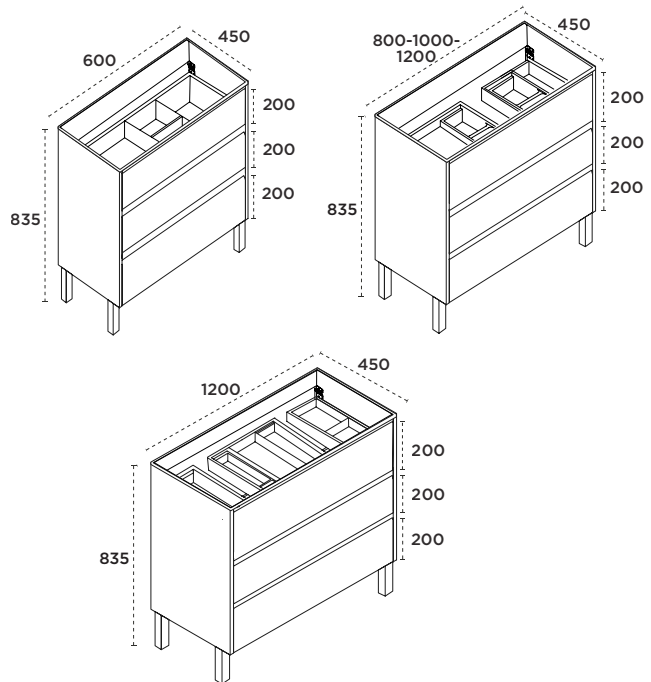

Características y materiales

- Frentes en tablero laminado de partículas 19 mm con uñero mecanizado a 45°.
- Laterales en tablero laminado de partículas 19 mm.
- Cantos aplacados PVC 0,8 mm.
- Cajón superior con organizador.

Lacado
Blanco mate

Laminado
Roble bonanza

Laminado
Roble Kenia

Laminado
Roble Escocia

Medida (mm)

MOBILIARIO	CÓDIGO MUEBLE 60	CÓDIGO MUEBLE 80	CÓDIGO MUEBLE 100	CÓDIGO MUEBLE 120 LAVABO CENTRAL	CÓDIGO MUEBLE 120 LAVABO DOBLE
Blanco brillo	3350005085	3350005086	3350005087	3350005088	3350005090
Blanco mate	3350005091	3350005092	3350005093	3350005094	3350005095
Roble bonanza	3350005096	3350005097	3350005098	3350005099	3350005107
Roble Kenia	3350005108	3350005109	3350005116	3350005117	3350005118
Roble Escocia	3350005119	3350005126	3350005127	3350005128	3350005130

*El mueble incluye patas.

TAPA ENCIMERA COSTA	CÓDIGO TAPA 60	CÓDIGO TAPA 80	CÓDIGO TAPA 100	CÓDIGO TAPA 120
Blanco brillo	3350005034	3350005037	3350005038	3350005039
Blanco mate	3350005048	3350005049	3350005054	3350005059
Roble bonanza	3350005064	3350005066	3350005067	3350005068
Roble Kenia	3350005069	3350005073	3350005076	3350005077
Roble Escocia	3350005078	3350005079	3350005083	3350005084