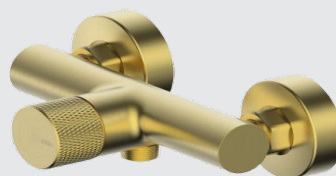

# HADES

Monomando ducha pomo

**stillo**

[www.bystillo.com](http://www.bystillo.com)

CROMO

NEGRO MATE

INOX

GUN METAL

ORO

Cinco acabados y tres tipos de manetas.  
Esta versatilidad permite crear un grifo totalmente  
personalizado.

## Incluye

- Soporte pared.
- Maneral de ducha.
- Flexible de 1.50 m.