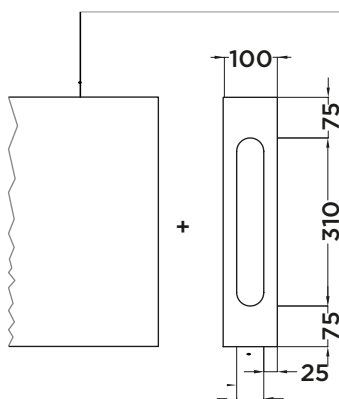

NIVAL

Tapa Nival

Desde 600mm hasta 2000 mm de largo. Para ver todas las medidas de cada posición del lavabo consultar en la web.

ESCANÉAME

"Se aconseja colocar barra de refuerzo en el mueble cuando se coloca tapa."

OPCIÓN COPETE

OPCIÓN TALADRO PARA GRIFO/LAVABO
REF.: 3350027995

OPCIÓN TOALLERO EN TAPA
Ref.: 3350027903

- Indicar la referencia en la línea posterior a la tapa.
- La tapa se fabricará con 10 cm más de vuelo respecto a la medida estándar para colocar el toallero.

OPCIÓN RECORTE EN TAPA
Ref.: 3350027904

- Aunque el material permite hacer recortes en obra, si se desea que vengan hechos de fábrica, se debe añadir esta opción y adjuntar un plano con la forma deseada.