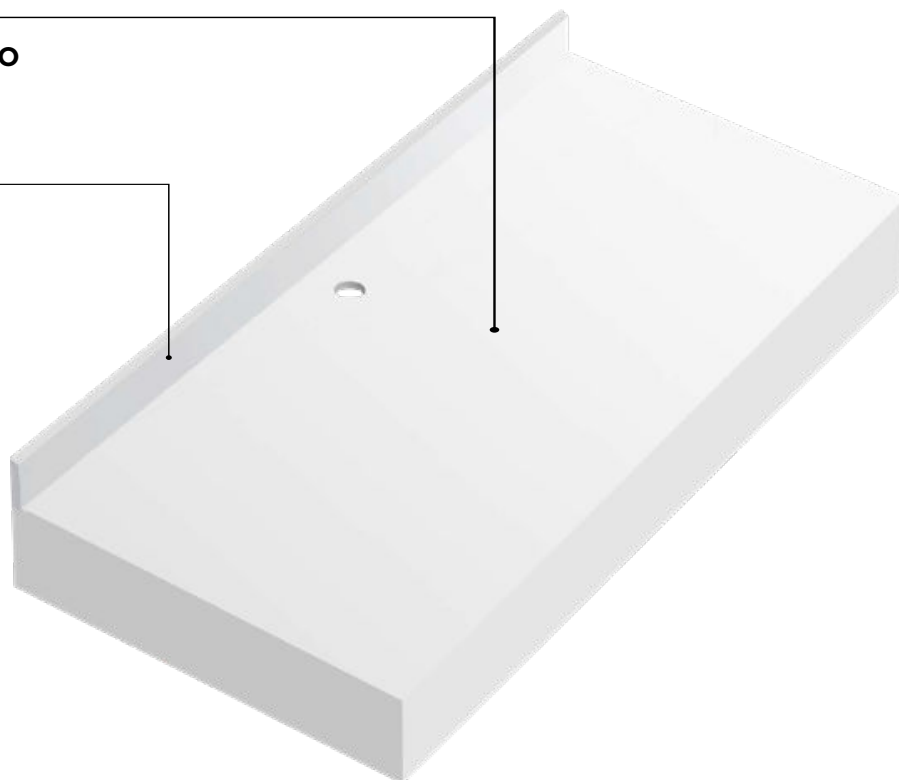

NIVAL

Lavabo Nival Plus

Desde 600mm hasta 1200 mm de largo. Para ver todas las medidas de cada posición del lavabo consultar en la web.

ESCANÉAME

Ver los opcionales en la página 13.

NIVAL

Lavabo Slim Nival

Desde 600mm hasta 2000 mm de largo. Para ver todas las medidas de cada posición del lavabo consultar en la web.

ESCANÉAME

**OPCIÓN SIN TALADRO
PARA GRIFO**
REF.: 3350027974

OPCIÓN REBOSADERO
REF.: 3350027901

OPCIÓN COPETE

Ver los opcionales en la página 13.

NIVAL

Encimera Nival con Faldón

Desde 600mm hasta 2000 mm de largo. Para ver todas las medidas de cada posición del lavabo consultar en la web.

ESCANÉAME

**OPCIÓN TALADRO
PARA GRIFO/LAVABO**
REF.: 3350027995

OPCIÓN COPETE

Ver los opcionales en la página 13.

NIVAL

Tapa Nival

Desde 600mm hasta 2000 mm de largo. Para ver todas las medidas de cada posición del lavabo consultar en la web.