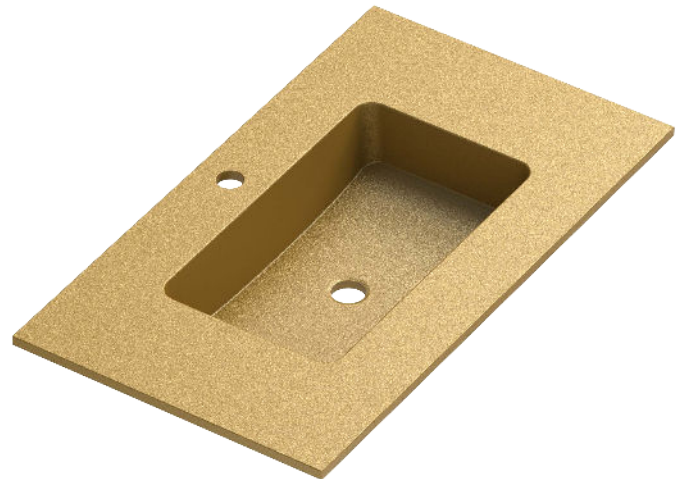

12/06/2025

→ www.bystillo.com

Materiales:

SOLID SURFACE (PRODUCTO NIVAL)

El Solid Surface, es un material premium, sólido y uniforme que se caracteriza por su **agradable tacto e impacto visual**. Este material tiene una composición de minerales y resinas con Trihidrato de Alúmina (ATH).

OPCIÓN TOALLERO EN FALDÓN

- Indicar la referencia en la línea posterior al lavabo con faldón.
- Precio por unidad.
- En faldones con 2 toalleros, se indicarán 2 uds.
- Por defecto, los toalleros van centrados en el seno; para otras ubicaciones o dimensiones, se debe adjuntar un plano.

Galería de imágenes acabados JOY

Lavabo Slim Spring Beige Mate

Lavabo Spring con faldón Antracita mate

Galería de imágenes acabados JOY

Lavabo Spring con faldón Flower mate

Lavabo Slim Spring Oro metálico

Lavabo Spring plus Taupe mate