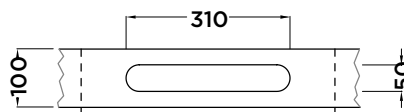

OPCIÓN REBOSADERO

- Los lavabos vienen por defecto sin rebosadero.
- Indicar la referencia en la línea posterior al lavabo deseado.
- Especifica qué lavabo debe llevar rebosadero en caso de pedido múltiple. (en caso de un pedido con varios lavabos esa línea aclarará cual lo lleva).

OPCIÓN COPETE

- Elemento opcional que se entrega separado de la encimera/lavabo/tapa.
- Acabado opcional para rematar cortes o holguras con la pared.
- Se sirve suelto, se pega en obra con silicona no amarilleante.

Tipos:

- Copete trasero: indicar referencia según medida del lavabo, lavabo con faldón o tapa.
- Copete lateral (fondo 46 cm): mide 44,8 cm, se coloca a testa contra copete trasero. Pedir 2 uds si se quieren ambos lados.
- Copete a medida (máx. 200 cm): indicar la medida del largo en observaciones

COPETE (mm)	CÓDIGO
A medida	3350027900
448 (copete lateral)	3350027905
450	3350027977
500	3350027906
600	3350027907
700	3350027908
800	3350027909
900	3350027910
1000	3350027911
1100	3350027912
1200	3350027913
1300	3350027914
1400	3350027915
1500	3350027916
1600	3350027917
1700	3350027918
1800	3350027919
1900	3350027920
2000	3350027921

OPCIÓN TOALLERO EN FALDÓN

- Indicar la referencia en la línea posterior al lavabo con faldón.
- Precio por unidad.
- En faldones con 2 toalleros, se indicarán 2 uds.
- Por defecto, los toalleros van centrados en el seno; para otras ubicaciones o dimensiones, se debe adjuntar un plano.