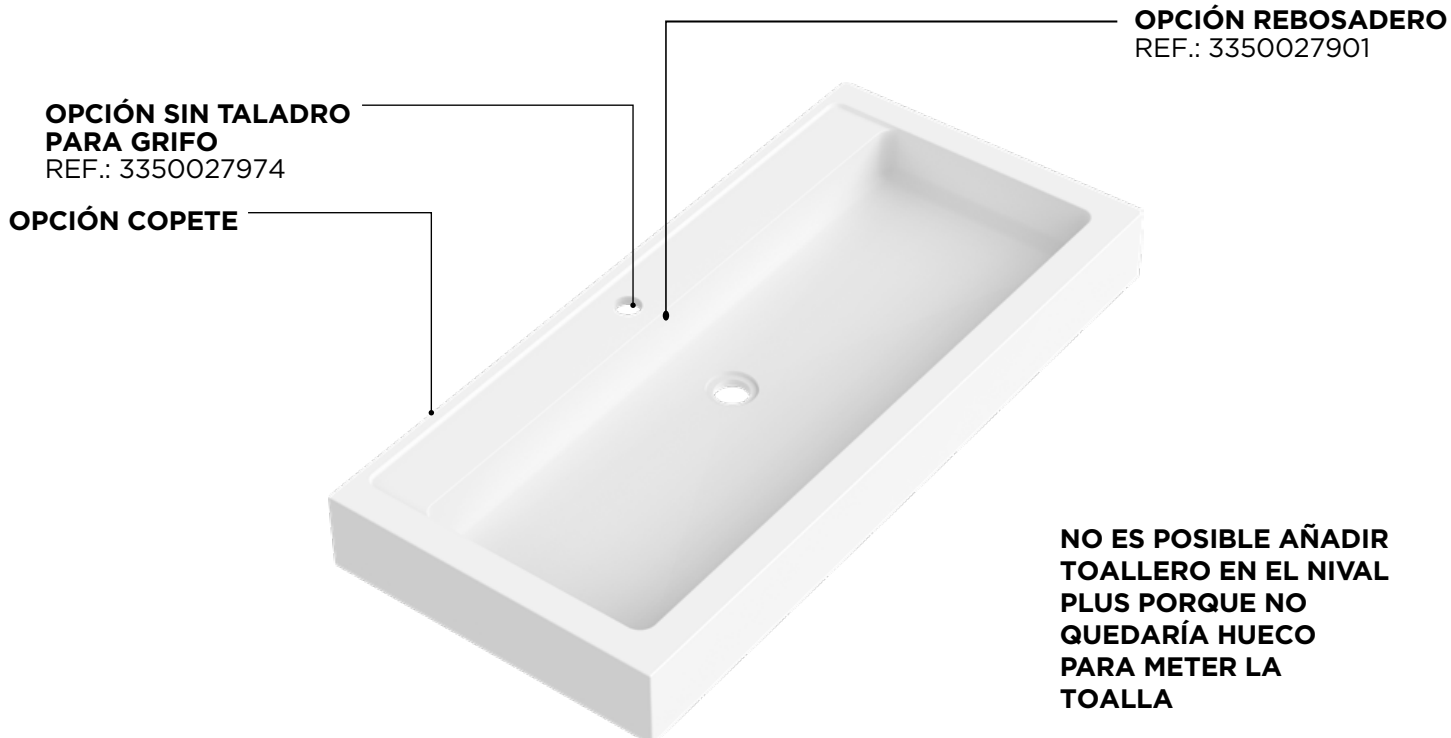

NIVAL

Lavabo Nival Plus

Desde 600mm hasta 1200 mm de largo. Para ver todas las medidas de cada posición del lavabo consultar en la web.

ESCANÉAME

Ver los opcionales en la página 13.

NIVAL

Lavabo Slim Nival

Desde 600mm hasta 2000 mm de largo. Para ver todas las medidas de cada posición del lavabo consultar en la web.

ESCANÉAME

**OPCIÓN SIN TALADRO
PARA GRIFO**
REF.: 3350027974

OPCIÓN REBOSADERO
REF.: 3350027901

OPCIÓN COPETE

Ver los opcionales en la página 13.

NIVAL

Encimera Nival con Faldón

Desde 600mm hasta 2000 mm de largo. Para ver todas las medidas de cada posición del lavabo consultar en la web.