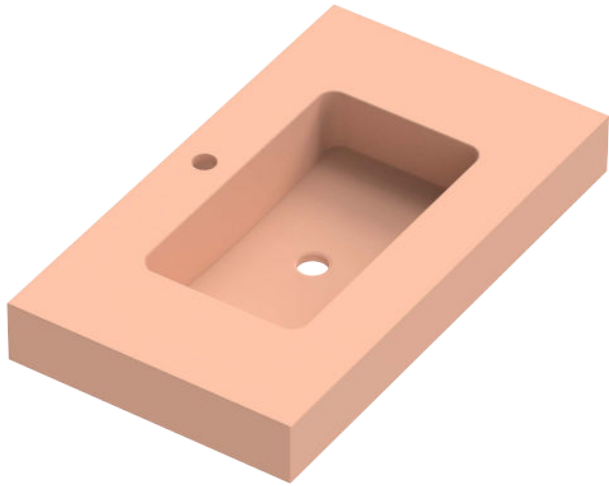

12/06/2025

→ www.bystillo.com

Materiales:

SOLID SURFACE (PRODUCTO NIVAL)

El Solid Surface, es un material premium, sólido y uniforme que se caracteriza por su **agradable tacto e impacto visual**. Este material tiene una composición de minerales y resinas con Trihidrato de Alúmina (ATH).

OPCIÓN TOALLERO EN FALDÓN

- Indicar la referencia en la línea posterior al lavabo con faldón.
- Precio por unidad.
- En faldones con 2 toalleros, se indicarán 2 uds.
- Por defecto, los toalleros van centrados en el seno; para otras ubicaciones o dimensiones, se debe adjuntar un plano.

Galería de imágenes acabados JOY

Lavabo Slim Spring Beige Mate

Lavabo Spring con faldón Antracita mate

Galería de imágenes acabados JOY

Lavabo Spring con faldón Flower mate

Lavabo Slim Spring Oro metálico

Lavabo Spring plus Taupe mate