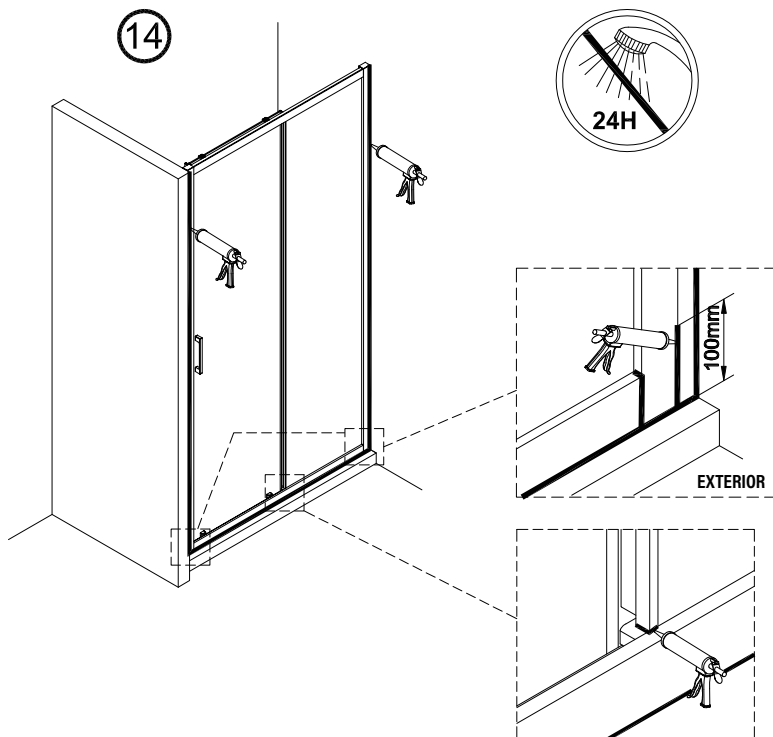

IMPORTANT:

- Bloquejar les pestanyes per assegurar els perfils.

IMPORTANT:

- El costat del vidre amb adhesiu easy clean s'ha de muntar cap a l'interior de la dutxa

FÀCIL DE NETEJAR PER DINS

IMPORTANT:

- Quan s'hagi de desmuntar el perfil, fer servir un tornavís pla seguint els passos següents.

IMPORTANT:

- El costat del vidre amb adhesiu easy clean s'ha de muntar cap a l'interior de la dutxa **(11)**

FÀCIL DE NETEJAR PER DINS

16

**ESCANEGEU EL CODI QR
PER ACCEDIR AL VÍDEO
DE MUNTATGE, RECANVIS
I PDF DE MANTENIMENT**