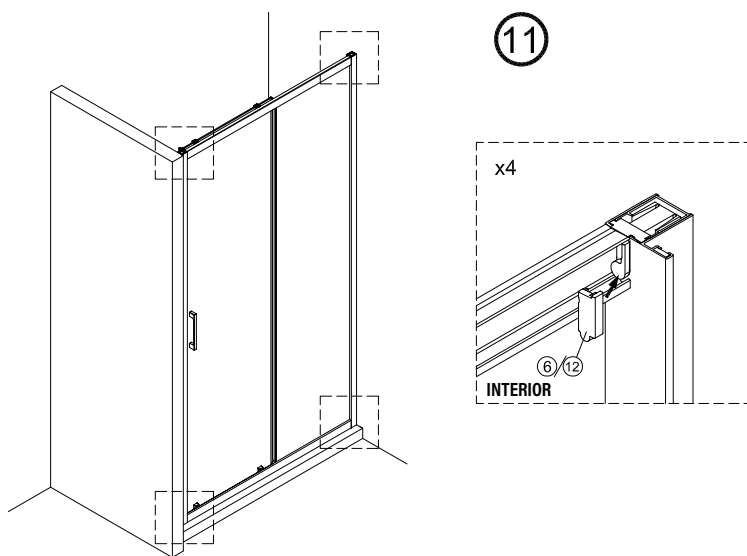

IMPORTANT:

- Bloquejar les pestanyes per assegurar els perfils.

IMPORTANT:

- El costat del vidre amb adhesiu easy clean s'ha de muntar cap a l'interior de la dutxa

FÀCIL DE NETEJAR PER DINS

IMPORTANT:

- Quan s'hagi de desmuntar el perfil, fer servir un tornavís pla seguint els passos següents.