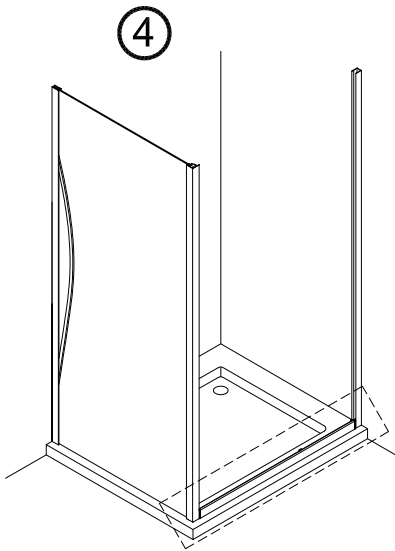

IMPORTANT:

- Bloquejar les pestanyes per assegurar els perfils.

IMPORTANT:

- El costat del vidre amb adhesiu easy clean s'ha de muntar cap a l'interior de la dutxa

FÀCIL DE NETEJAR PER DINS

IMPORTANT:

- Quan s'hagi de desmuntar el perfil, fer servir un tornavís pla seguint els passos següents.

Frontal corredera 1F+1C,
combinado con un lateral fijo

1	21	22	23	24	25	26	27	28
x3	x1	x1	x3 ST4x40	x1	x1	x1	x2	x1
29								
x2								

IMPORTANT:

- Assegureu-vos de col·locar el perfil inferior d'acord amb la posici3n desitjada per a porta i fix.