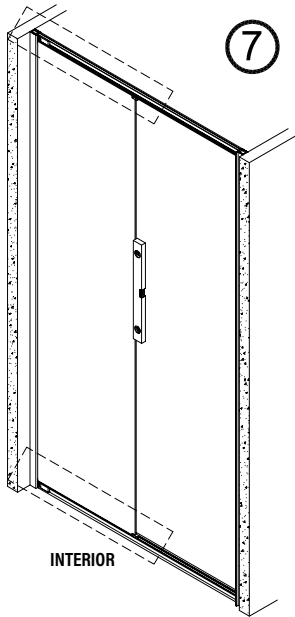

1 x6	2 x2	3 x1	4 x6 ST4x40	5 x1	6 x1
7 x2	8 x1	9 x1	10 x1	11 x1	12 x1
13 x2	14 x1	15 x1	16 x1	17 x1	

①

IMPORTANT:

- Assegureu-vos de col·locar el perfil inferior d'acord amb la posició desitjada per a porta i fix.

IMPORTANT:

- Bloquejar les pestanyes per assegurar els perfils.

IMPORTANT:

- El costat del vidre amb adhesiu easy clean s'ha de muntar cap a l'interior de la dutxa

FÀCIL DE NETEJAR PER DINS

IMPORTANT:

- Quan s'hagi de desmuntar el perfil, fer servir un tornavís pla seguint els passos següents.