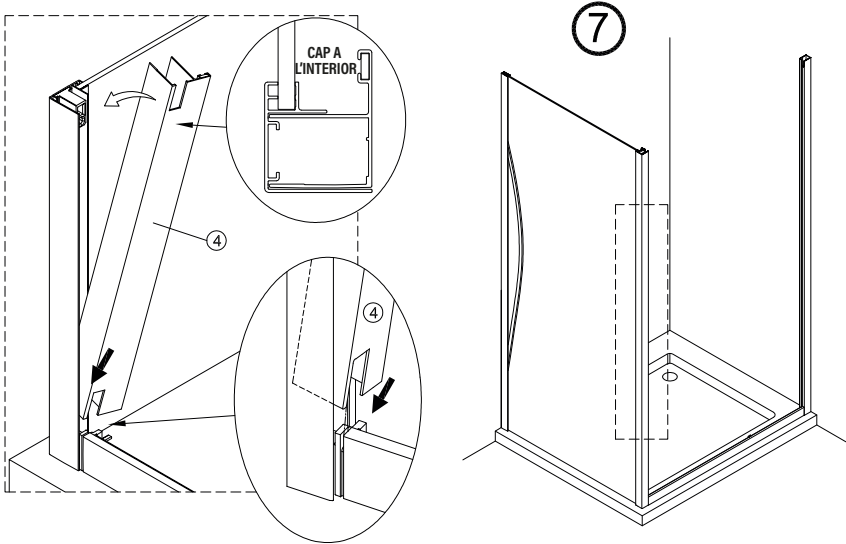

IMPORTANT:

- Bloquejar les pestanyes per assegurar els perfils.

IMPORTANT:

- El costat del vidre amb adhesiu easy clean s'ha de muntar cap a l'interior de la dutxa

FÀCIL DE NETEJAR PER DINS

IMPORTANT:

- Quan s'hagi de desmuntar el perfil, fer servir un tornavís pla seguint els passos següents.

Frontal corredera 1F+1C,
combinado con un lateral fijo

1	21	22	23	24	25	26	27	28
x3	x1	x1	x3 ST4x40	x1	x1	x1	x2	x1
29								
x2								

IMPORTANT:

- Assegureu-vos de col·locar el perfil inferior d'acord amb la posici3n desitjada per a porta i fix.

IMPORTANT:

- El costat del vidre amb adhesiu easy clean s'ha de muntar cap a l'interior de la dutxa **(11)**

FÀCIL DE NETEJAR PER DINS

16

**ESCANEGEU EL CODI QR
PER ACCEDIR AL VÍDEO
DE MUNTATGE, RECANVIS
I PDF DE MANTENIMENT**