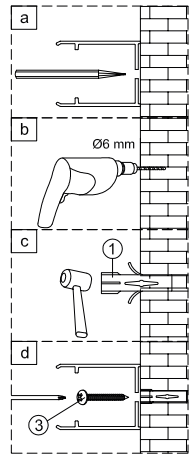

1 x6	2 x2	3 x1	4 x6 ST4x40	5 x1	6 x1
7 x2	8 x1	9 x1	10 x1	11 x1	12 x1
13 x2	14 x1	15 x1	16 x1	17 x1	

①

IMPORTANT:

- Assegureu-vos de col·locar el perfil inferior d'acord amb la posició desitjada per a porta i fix.

IMPORTANT:

- Bloquejar les pestanyes per assegurar els perfils.

IMPORTANT:

- El costat del vidre amb adhesiu easy clean s'ha de muntar cap a l'interior de la dutxa

FÀCIL DE NETEJAR PER DINS

IMPORTANT:

- Quan s'hagi de desmuntar el perfil, fer servir un tornavís pla seguint els passos següents.