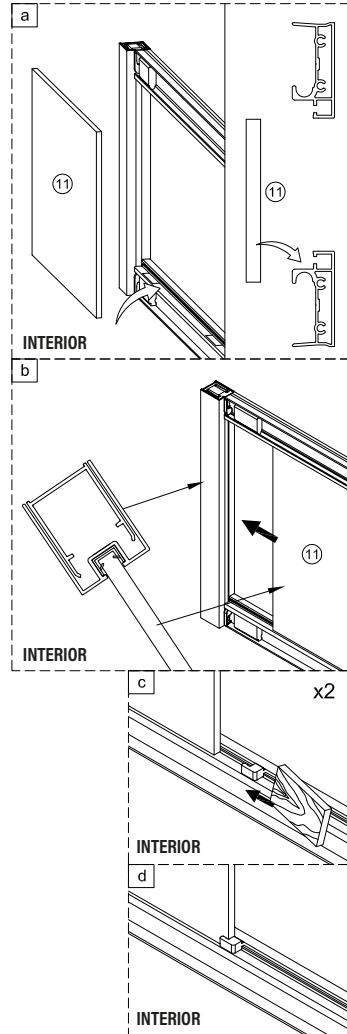

1 x6	2 x2	3 x1	4 x6 ST4x40	5 x1	6 x1
7 x2	8 x1	9 x1	10 x1	11 x1	12 x1
13 x2	14 x1	15 x1	16 x1	17 x1	

①

IMPORTANT:

- Assegureu-vos de col·locar el perfil inferior d'acord amb la posició desitjada per a porta i fix.

IMPORTANT:

- Bloquejar les pestanyes per assegurar els perfils.

IMPORTANT:

- El costat del vidre amb adhesiu easy clean s'ha de muntar cap a l'interior de la dutxa

FÀCIL DE NETEJAR PER DINS

IMPORTANT:

- Quan s'hagi de desmuntar el perfil, fer servir un tornavís pla seguint els passos següents.

Frontal corredera 1F+1C,
combinado con un lateral fijo

1	21	22	23	24	25	26	27	28
x3	x1	x1	x3 ST4x40	x1	x1	x1	x2	x1
29								
x2								

IMPORTANT:

- Assegureu-vos de col·locar el perfil inferior d'acord amb la posici3n desitjada per a porta i fix.

IMPORTANT:

- El costat del vidre amb adhesiu easy clean s'ha de muntar cap a l'interior de la dutxa **(11)**

FÀCIL DE NETEJAR PER DINS

16

**ESCANEGEU EL CODI QR
PER ACCEDIR AL VÍDEO
DE MUNTATGE, RECANVIS
I PDF DE MANTENIMENT**