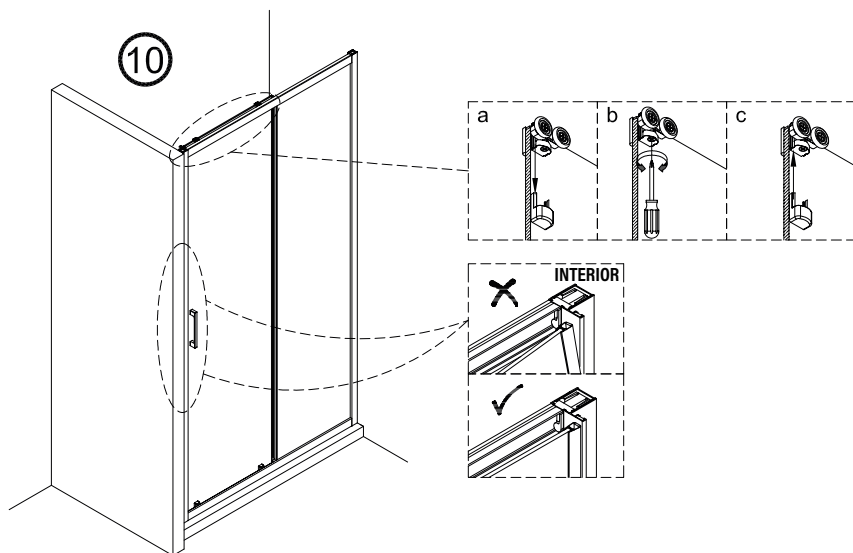

IMPORTANT:

- Bloquejar les pestanyes per assegurar els perfils.

IMPORTANT:

- El costat del vidre amb adhesiu easy clean s'ha de muntar cap a l'interior de la dutxa

FÀCIL DE NETEJAR PER DINS

IMPORTANT:

- Quan s'hagi de desmuntar el perfil, fer servir un tornavís pla seguint els passos següents.