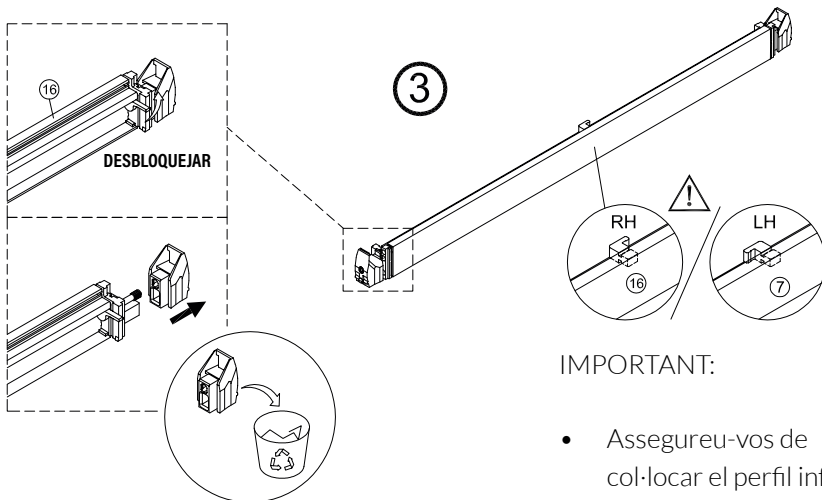

IMPORTANT:

- Assegureu-vos de col·locar el perfil inferior d'acord amb la posici3n desitjada per a porta i fix.