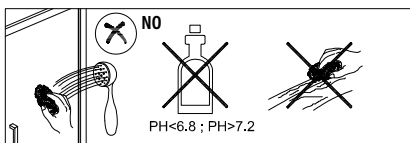

Frontal corredera 1F+1C,
combinado con un lateral fijo