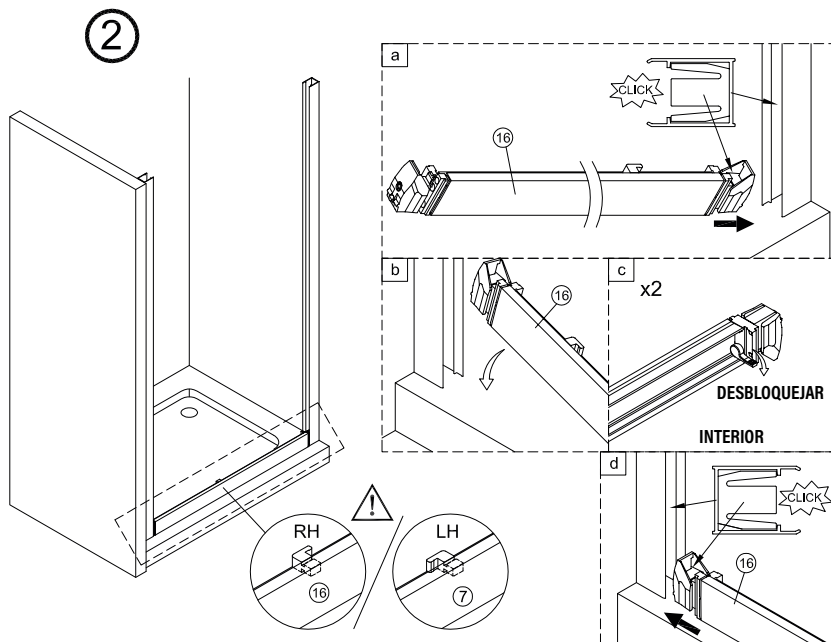

1 x6	2 x2	3 x1	4 x6 ST4x40	5 x1	6 x1
7 x2	8 x1	9 x1	10 x1	11 x1	12 x1
13 x2	14 x1	15 x1	16 x1	17 x1	

①

IMPORTANT:

- Assegureu-vos de col·locar el perfil inferior d'acord amb la posició desitjada per a porta i fix.

IMPORTANT:

- Bloquejar les pestanyes per assegurar els perfils.

IMPORTANT:

- El costat del vidre amb adhesiu easy clean s'ha de muntar cap a l'interior de la dutxa

FÀCIL DE NETEJAR PER DINS

IMPORTANT:

- Quan s'hagi de desmuntar el perfil, fer servir un tornavís pla seguint els passos següents.