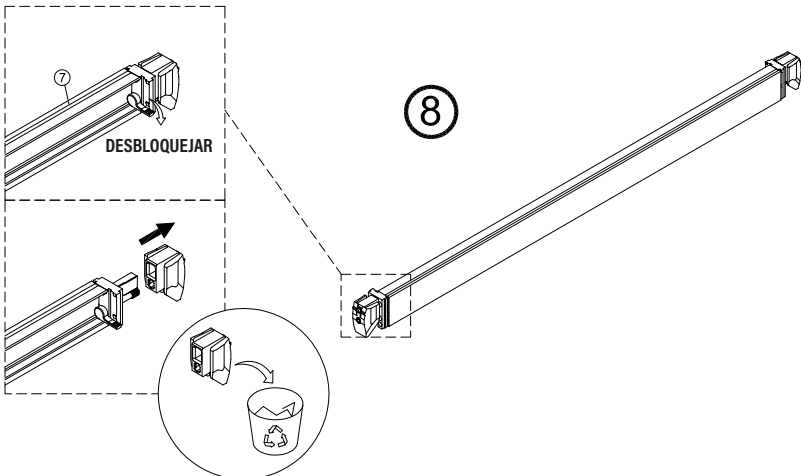

IMPORTANT:

- Bloquejar les pestanyes per assegurar els perfils.

IMPORTANT:

- El costat del vidre amb adhesiu easy clean s'ha de muntar cap a l'interior de la dutxa

FÀCIL DE NETEJAR PER DINS

IMPORTANT:

- Quan s'hagi de desmuntar el perfil, fer servir un tornavís pla seguint els passos següents.

Frontal corredera 1F+1C,
combinado con un lateral fijo

1	21	22	23	24	25	26	27	28
x3	x1	x1	x3 ST4x40	x1	x1	x1	x2	x1
29								
x2								

IMPORTANT:

- Assegureu-vos de col·locar el perfil inferior d'acord amb la posici3n desitjada per a porta i fix.

IMPORTANT:

- El costat del vidre amb adhesiu easy clean s'ha de muntar cap a l'interior de la dutxa **(11)**

FÀCIL DE NETEJAR PER DINS

16

**ESCANEGEU EL CODI QR
PER ACCEDIR AL VÍDEO
DE MUNTATGE, RECANVIS
I PDF DE MANTENIMENT**