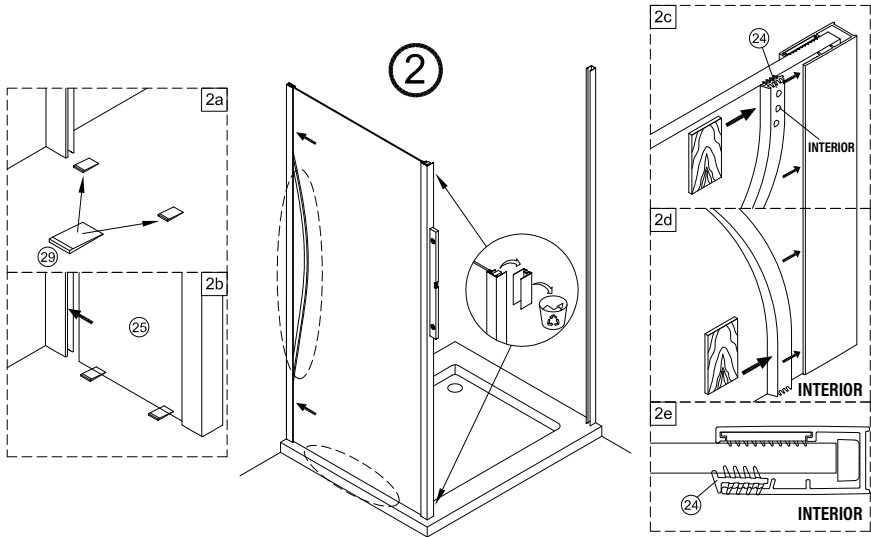

IMPORTANT:

- Assegureu-vos de col·locar el perfil inferior d'acord amb la posici3n desitjada per a porta i fix.