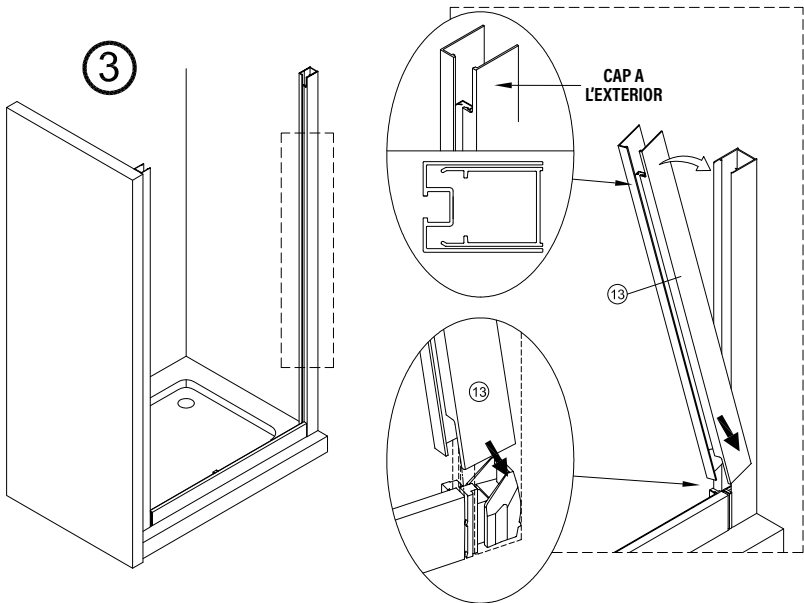

1 x6	2 x2	3 x1	4 x6 ST4x40	5 x1	6 x1
7 x2	8 x1	9 x1	10 x1	11 x1	12 x1
13 x2	14 x1	15 x1	16 x1	17 x1	

①

IMPORTANT:

- Assegureu-vos de col·locar el perfil inferior d'acord amb la posició desitjada per a porta i fix.

IMPORTANT:

- Bloquejar les pestanyes per assegurar els perfils.

IMPORTANT:

- El costat del vidre amb adhesiu easy clean s'ha de muntar cap a l'interior de la dutxa

FÀCIL DE NETEJAR PER DINS

IMPORTANT:

- Quan s'hagi de desmuntar el perfil, fer servir un tornavís pla seguint els passos següents.