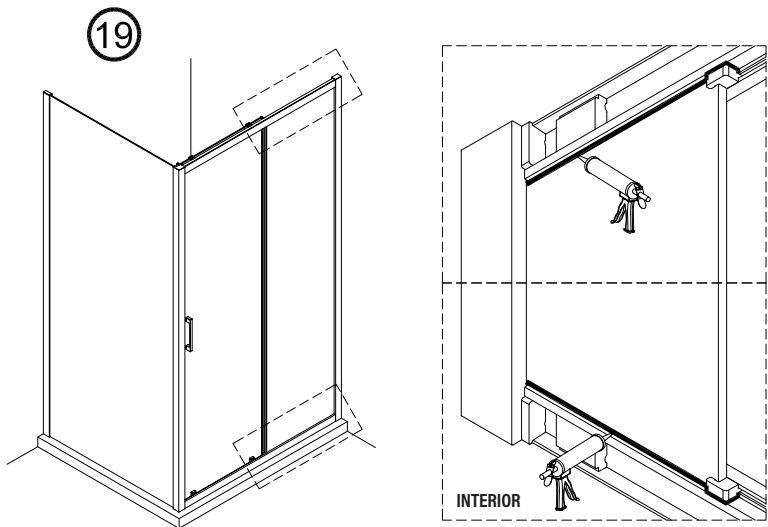

IMPORTANT:

- El costat del vidre amb adhesiu easy clean s'ha de muntar cap a l'interior de la dutxa **(11)**

FÀCIL DE NETEJAR PER DINS

16

**ESCANEGEU EL CODI QR
PER ACCEDIR AL VÍDEO
DE MUNTATGE, RECANVIS
I PDF DE MANTENIMENT**