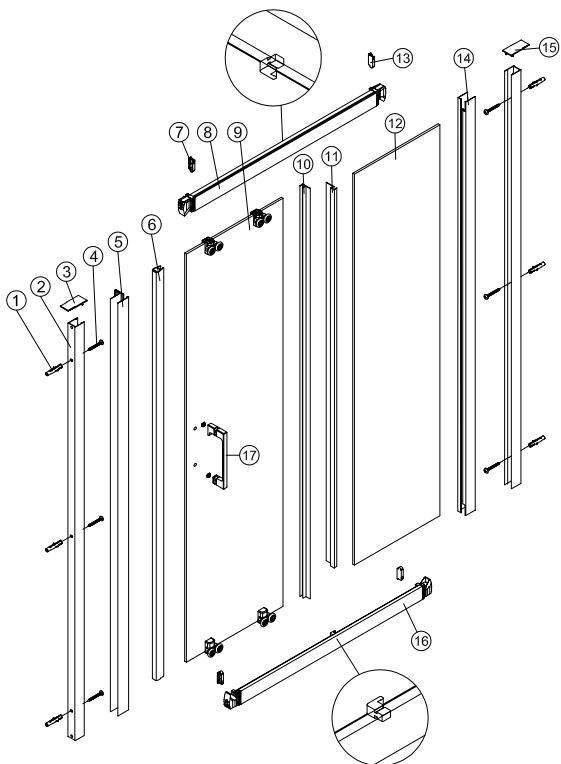

Mampara de ducha
TEMPO FRONTAL
CORREDERA 1F+1C

stillo | MAMPARAS DE BAÑO

ANOS DE GARANTÍA
3
AÑOS DE GARANTÍA

LA TUA ESSENZA

www.bystillo.com

EN14428

EN12150

Todas las mamparas han sido diseñadas y fabricadas de acuerdo a EN14428.

1 x6	2 x2	3 x1	4 x6 ST4x40	5 x1	6 x1
7 x2	8 x1	9 x1	10 x1	11 x1	12 x1
13 x2	14 x1	15 x1	16 x1	17 x1	

①

IMPORTANT:

- Assegureu-vos de col·locar el perfil inferior d'acord amb la posició desitjada per a porta i fix.

IMPORTANT:

- Bloquejar les pestanyes per assegurar els perfils.

IMPORTANT:

- El costat del vidre amb adhesiu easy clean s'ha de muntar cap a l'interior de la dutxa

FÀCIL DE NETEJAR PER DINS

IMPORTANT:

- Quan s'hagi de desmuntar el perfil, fer servir un tornavís pla seguint els passos següents.

IMPORTANT:

- El costat del vidre amb adhesiu easy clean s'ha de muntar cap a l'interior de la dutxa **(11)**

FÀCIL DE NETEJAR PER DINS

16

**ESCANEGEU EL CODI QR
PER ACCEDIR AL VÍDEO
DE MUNTATGE, RECANVIS
I PDF DE MANTENIMENT**