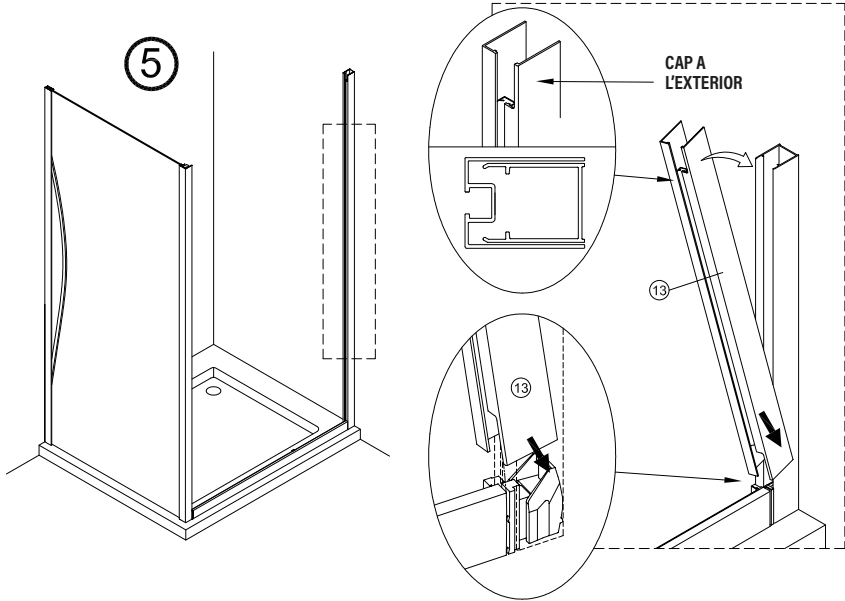

IMPORTANT:

- Bloquejar les pestanyes per assegurar els perfils.

IMPORTANT:

- El costat del vidre amb adhesiu easy clean s'ha de muntar cap a l'interior de la dutxa

FÀCIL DE NETEJAR PER DINS

IMPORTANT:

- Quan s'hagi de desmuntar el perfil, fer servir un tornavís pla seguint els passos següents.

Frontal corredera 1F+1C,
combinado con un lateral fijo

1	21	22	23	24	25	26	27	28
x3	x1	x1	x3 ST4x40	x1	x1	x1	x2	x1
29								
x2								

IMPORTANT:

- Assegureu-vos de col·locar el perfil inferior d'acord amb la posici3n desitjada per a porta i fix.

IMPORTANT:

- El costat del vidre amb adhesiu easy clean s'ha de muntar cap a l'interior de la dutxa **(11)**

FÀCIL DE NETEJAR PER DINS

16

**ESCANEGEU EL CODI QR
PER ACCEDIR AL VÍDEO
DE MUNTATGE, RECANVIS
I PDF DE MANTENIMENT**