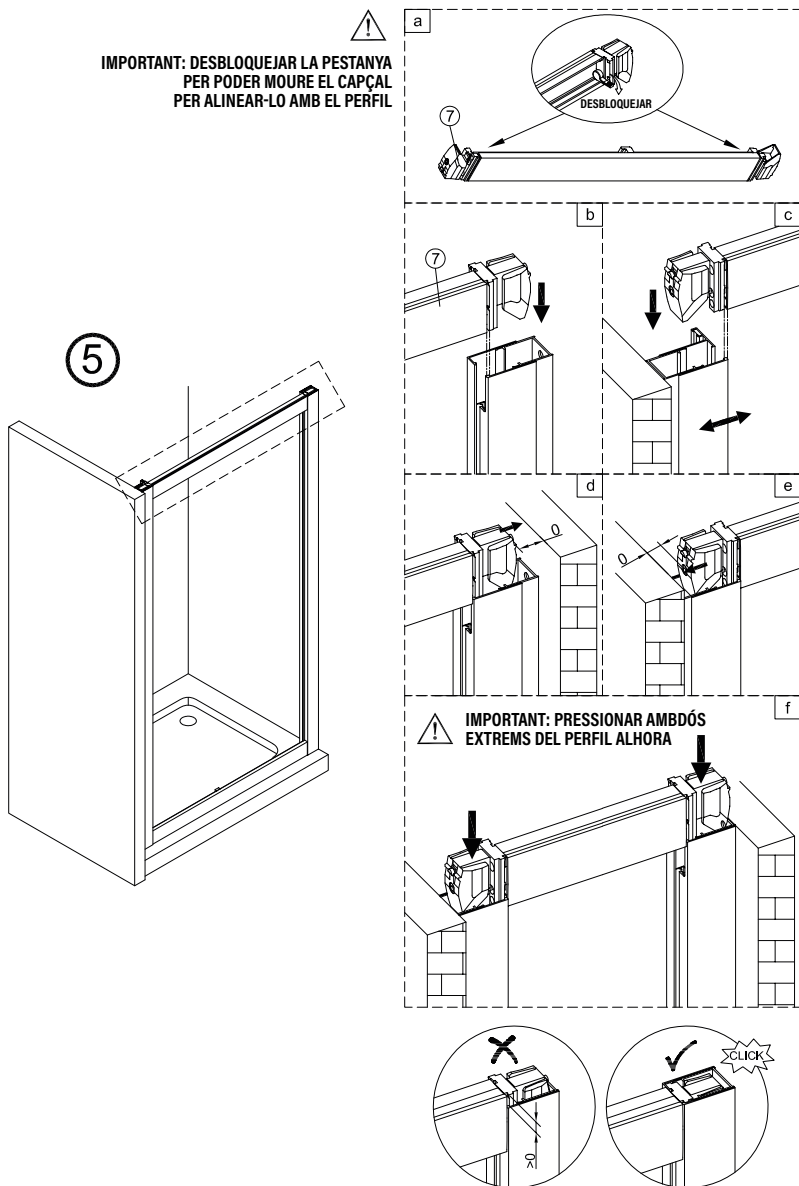

1 x6	2 x2	3 x1	4 x6 ST4x40	5 x1	6 x1
7 x2	8 x1	9 x1	10 x1	11 x1	12 x1
13 x2	14 x1	15 x1	16 x1	17 x1	

①

IMPORTANT:

- Assegureu-vos de col·locar el perfil inferior d'acord amb la posició desitjada per a porta i fix.

IMPORTANT:

- Bloquejar les pestanyes per assegurar els perfils.

IMPORTANT:

- El costat del vidre amb adhesiu easy clean s'ha de muntar cap a l'interior de la dutxa

FÀCIL DE NETEJAR PER DINS

IMPORTANT:

- Quan s'hagi de desmuntar el perfil, fer servir un tornavís pla seguint els passos següents.