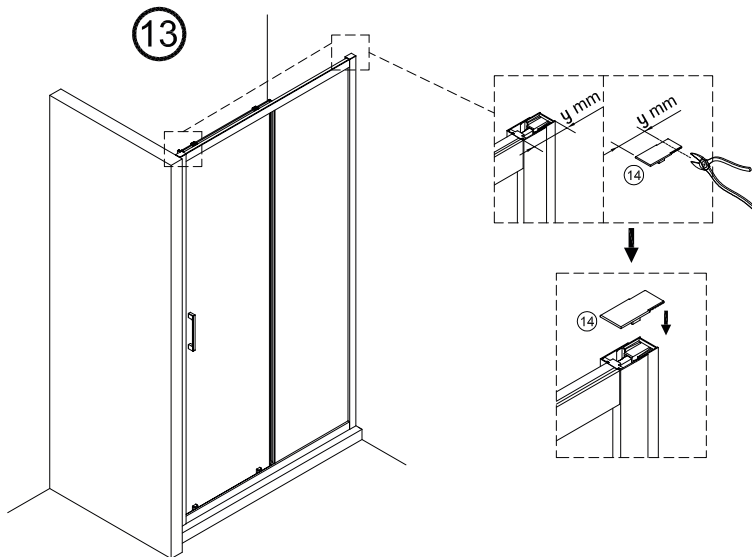

IMPORTANT:

- Bloquejar les pestanyes per assegurar els perfils.

IMPORTANT:

- El costat del vidre amb adhesiu easy clean s'ha de muntar cap a l'interior de la dutxa

FÀCIL DE NETEJAR PER DINS

IMPORTANT:

- Quan s'hagi de desmuntar el perfil, fer servir un tornavís pla seguint els passos següents.