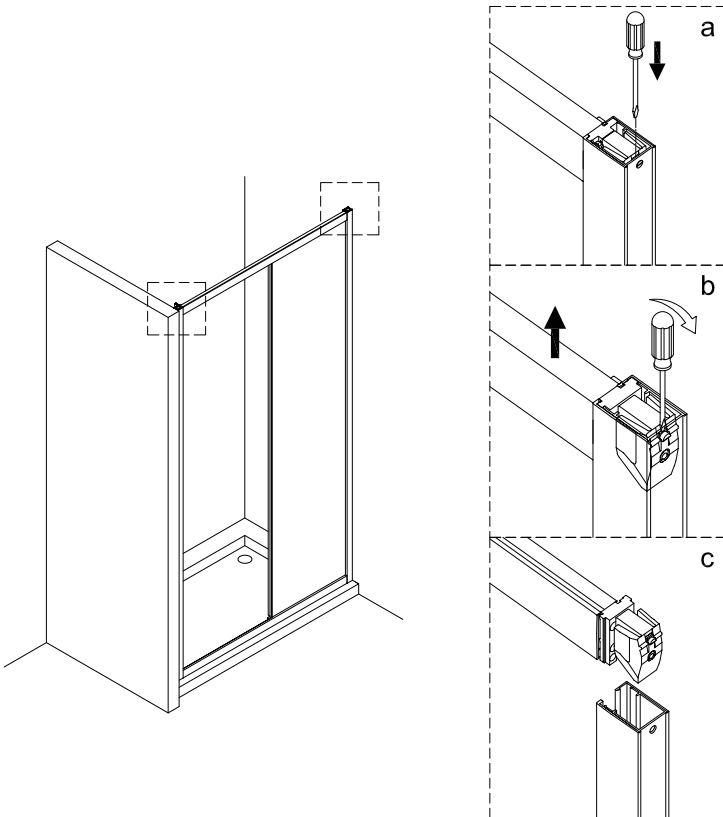

IMPORTANT:

- Bloquejar les pestanyes per assegurar els perfils.

IMPORTANT:

- El costat del vidre amb adhesiu easy clean s'ha de muntar cap a l'interior de la dutxa

FÀCIL DE NETEJAR PER DINS

IMPORTANT:

- Quan s'hagi de desmuntar el perfil, fer servir un tornavís pla seguint els passos següents.