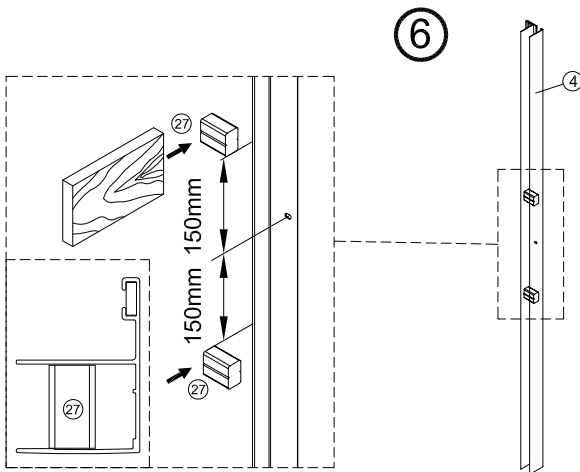

IMPORTANT:

- Bloquejar les pestanyes per assegurar els perfils.

IMPORTANT:

- El costat del vidre amb adhesiu easy clean s'ha de muntar cap a l'interior de la dutxa

FÀCIL DE NETEJAR PER DINS

IMPORTANT:

- Quan s'hagi de desmuntar el perfil, fer servir un tornavís pla seguint els passos següents.

Frontal corredera 1F+1C,
combinado con un lateral fijo

1	21	22	23	24	25	26	27	28
x3	x1	x1	x3 ST4x40	x1	x1	x1	x2	x1
29								
x2								

IMPORTANT:

- Assegureu-vos de col·locar el perfil inferior d'acord amb la posici3n desitjada per a porta i fix.

IMPORTANT:

- El costat del vidre amb adhesiu easy clean s'ha de muntar cap a l'interior de la dutxa **(11)**

FÀCIL DE NETEJAR PER DINS

16

**ESCANEGEU EL CODI QR
PER ACCEDIR AL VÍDEO
DE MUNTATGE, RECANVIS
I PDF DE MANTENIMENT**