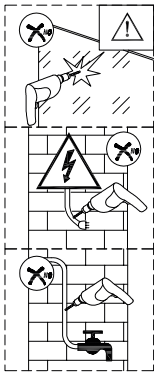

1 x6	2 x2	3 x1	4 x6 ST4x40	5 x1	6 x1
7 x2	8 x1	9 x1	10 x1	11 x1	12 x1
13 x2	14 x1	15 x1	16 x1	17 x1	

①

IMPORTANT:

- Assegureu-vos de col·locar el perfil inferior d'acord amb la posició desitjada per a porta i fix.

IMPORTANT:

- Bloquejar les pestanyes per assegurar els perfils.

IMPORTANT:

- El costat del vidre amb adhesiu easy clean s'ha de muntar cap a l'interior de la dutxa

FÀCIL DE NETEJAR PER DINS

IMPORTANT:

- Quan s'hagi de desmuntar el perfil, fer servir un tornavís pla seguint els passos següents.