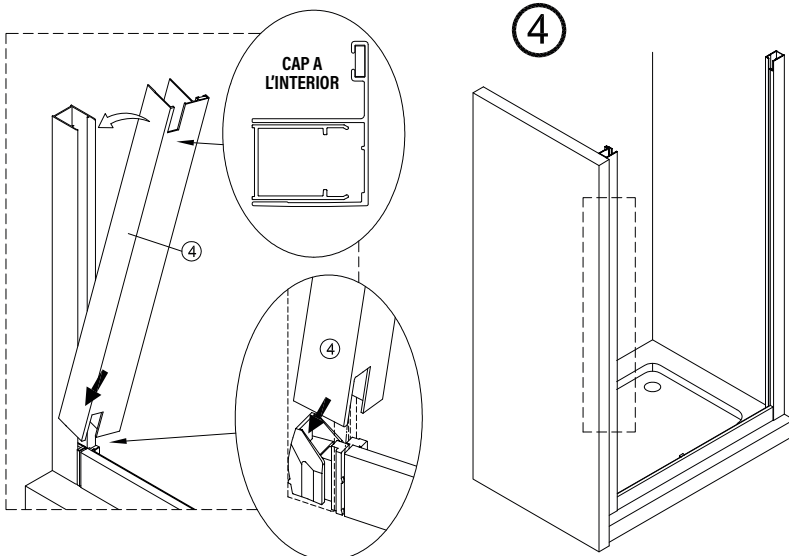

1 x6	2 x2	3 x1	4 x6 ST4x40	5 x1	6 x1
7 x2	8 x1	9 x1	10 x1	11 x1	12 x1
13 x2	14 x1	15 x1	16 x1	17 x1	

①

IMPORTANT:

- Assegureu-vos de col·locar el perfil inferior d'acord amb la posició desitjada per a porta i fix.

IMPORTANT:

- Bloquejar les pestanyes per assegurar els perfils.

IMPORTANT:

- El costat del vidre amb adhesiu easy clean s'ha de muntar cap a l'interior de la dutxa

FÀCIL DE NETEJAR PER DINS

IMPORTANT:

- Quan s'hagi de desmuntar el perfil, fer servir un tornavís pla seguint els passos següents.