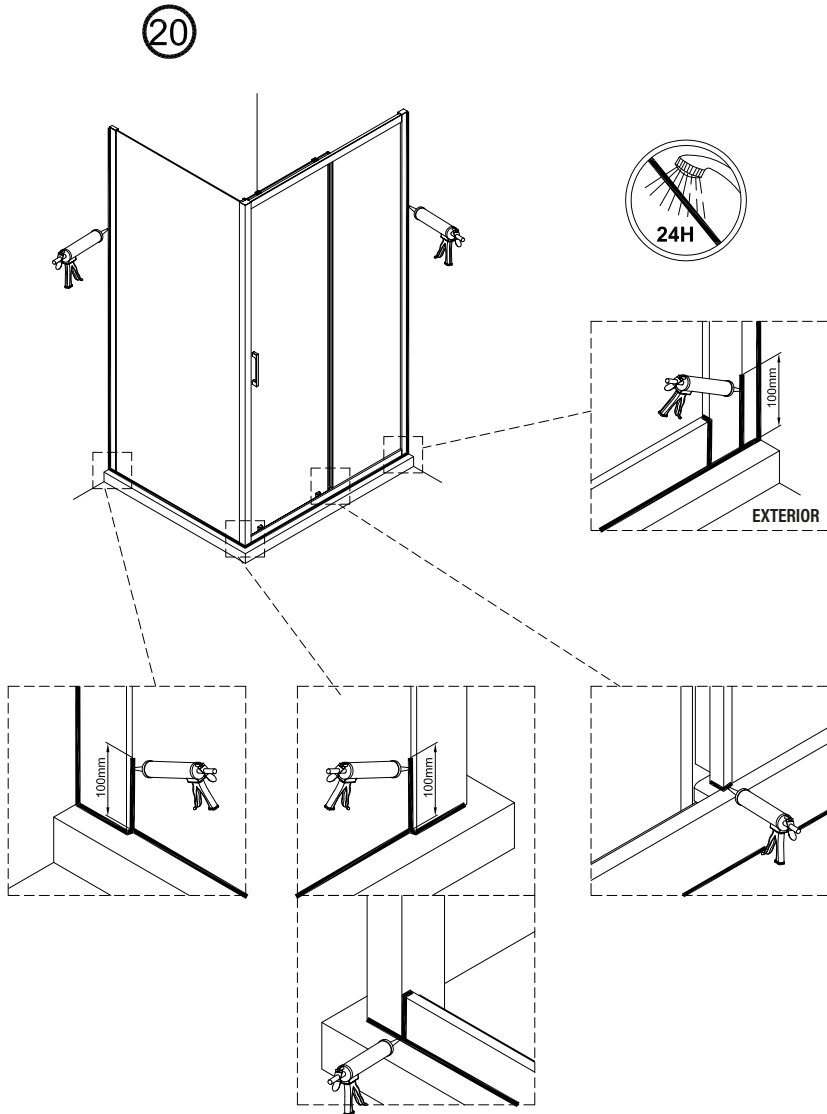

IMPORTANT:

- Bloquejar les pestanyes per assegurar els perfils.

IMPORTANT:

- El costat del vidre amb adhesiu easy clean s'ha de muntar cap a l'interior de la dutxa

FÀCIL DE NETEJAR PER DINS

IMPORTANT:

- Quan s'hagi de desmuntar el perfil, fer servir un tornavís pla seguint els passos següents.

IMPORTANT:

- El costat del vidre amb adhesiu easy clean s'ha de muntar cap a l'interior de la dutxa **(11)**

FÀCIL DE NETEJAR PER DINS

16

**ESCANEGEU EL CODI QR
PER ACCEDIR AL VÍDEO
DE MUNTATGE, RECANVIS
I PDF DE MANTENIMENT**