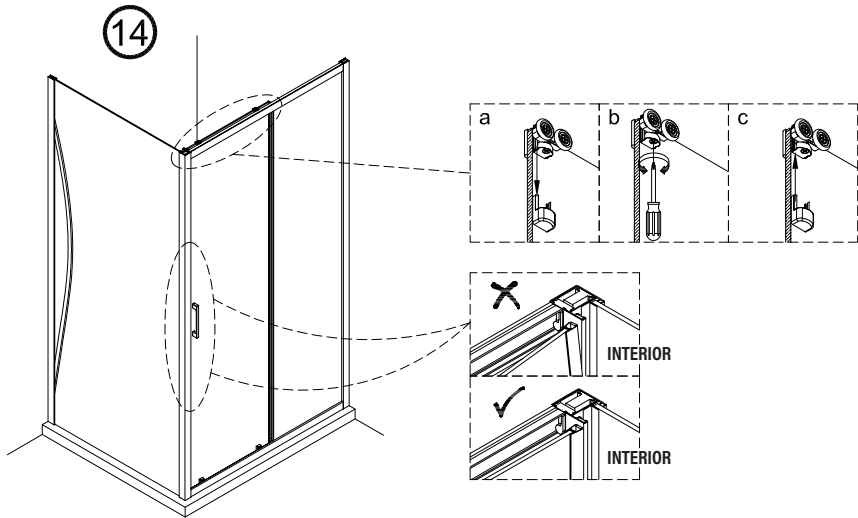

IMPORTANT:

- Bloquejar les pestanyes per assegurar els perfils.

IMPORTANT:

- El costat del vidre amb adhesiu easy clean s'ha de muntar cap a l'interior de la dutxa

FÀCIL DE NETEJAR PER DINS

IMPORTANT:

- Quan s'hagi de desmuntar el perfil, fer servir un tornavís pla seguint els passos següents.

Frontal corredera 1F+1C,
combinado con un lateral fijo

1	21	22	23	24	25	26	27	28
x3	x1	x1	x3 ST4x40	x1	x1	x1	x2	x1
29								
x2								

IMPORTANT:

- Assegureu-vos de col·locar el perfil inferior d'acord amb la posici3n desitjada per a porta i fix.

IMPORTANT:

- El costat del vidre amb adhesiu easy clean s'ha de muntar cap a l'interior de la dutxa **(11)**

FÀCIL DE NETEJAR PER DINS

16

**ESCANEGEU EL CODI QR
PER ACCEDIR AL VÍDEO
DE MUNTATGE, RECANVIS
I PDF DE MANTENIMENT**