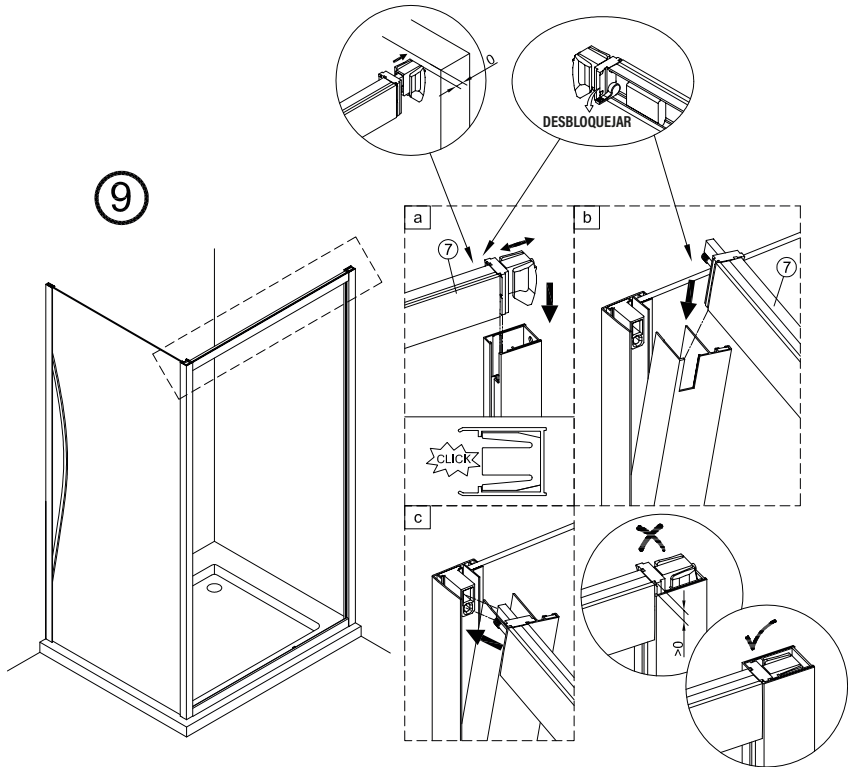

IMPORTANT:

- Bloquejar les pestanyes per assegurar els perfils.

IMPORTANT:

- El costat del vidre amb adhesiu easy clean s'ha de muntar cap a l'interior de la dutxa

FÀCIL DE NETEJAR PER DINS

IMPORTANT:

- Quan s'hagi de desmuntar el perfil, fer servir un tornavís pla seguint els passos següents.

Frontal corredera 1F+1C,
combinado con un lateral fijo

1	21	22	23	24	25	26	27	28
x3	x1	x1	x3 ST4x40	x1	x1	x1	x2	x1
29								
x2								

IMPORTANT:

- Assegureu-vos de col·locar el perfil inferior d'acord amb la posici3n desitjada per a porta i fix.

IMPORTANT:

- El costat del vidre amb adhesiu easy clean s'ha de muntar cap a l'interior de la dutxa **(11)**

FÀCIL DE NETEJAR PER DINS

16

**ESCANEGEU EL CODI QR
PER ACCEDIR AL VÍDEO
DE MUNTATGE, RECANVIS
I PDF DE MANTENIMENT**