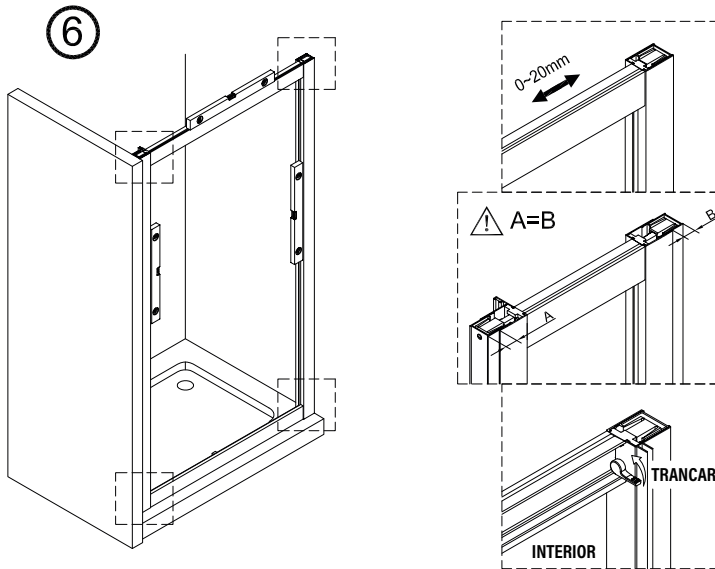

1 x6	2 x2	3 x1	4 x6 ST4x40	5 x1	6 x1
7 x2	8 x1	9 x1	10 x1	11 x1	12 x1
13 x2	14 x1	15 x1	16 x1	17 x1	

①

IMPORTANT:

- Assegureu-vos de col·locar el perfil inferior d'acord amb la posició desitjada per a porta i fix.

IMPORTANT:

- Bloquejar les pestanyes per assegurar els perfils.

IMPORTANT:

- El costat del vidre amb adhesiu easy clean s'ha de muntar cap a l'interior de la dutxa

FÀCIL DE NETEJAR PER DINS

IMPORTANT:

- Quan s'hagi de desmuntar el perfil, fer servir un tornavís pla seguint els passos següents.