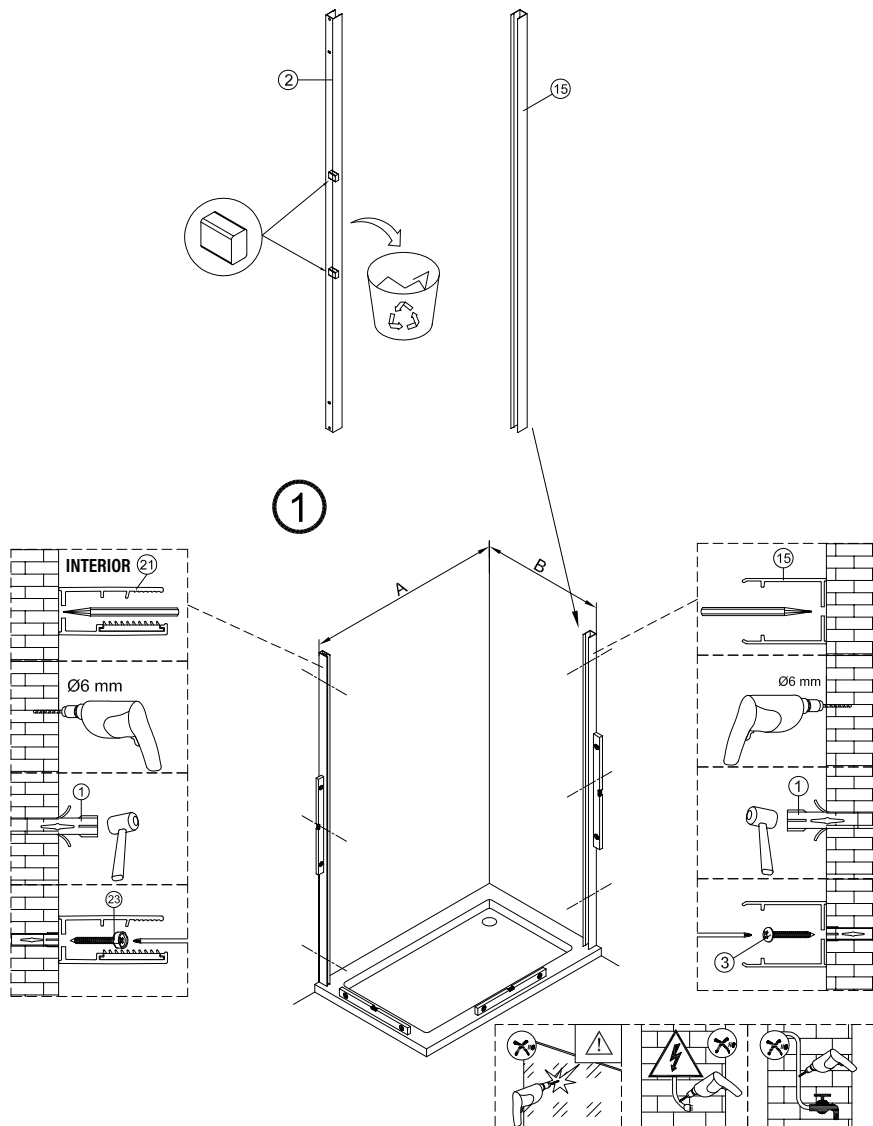

1 x6	2 x2	3 x1	4 x6 ST4x40	5 x1	6 x1
7 x2	8 x1	9 x1	10 x1	11 x1	12 x1
13 x2	14 x1	15 x1	16 x1	17 x1	

①

IMPORTANT:

- Assegureu-vos de col·locar el perfil inferior d'acord amb la posició desitjada per a porta i fix.

IMPORTANT:

- Bloquejar les pestanyes per assegurar els perfils.

IMPORTANT:

- El costat del vidre amb adhesiu easy clean s'ha de muntar cap a l'interior de la dutxa

FÀCIL DE NETEJAR PER DINS

IMPORTANT:

- Quan s'hagi de desmuntar el perfil, fer servir un tornavís pla seguint els passos següents.

Frontal corredera 1F+1C,
combinado con un lateral fijo

1	21	22	23	24	25	26	27	28
x3	x1	x1	x3 ST4x40	x1	x1	x1	x2	x1
29								
x2								

IMPORTANT:

- Assegureu-vos de col·locar el perfil inferior d'acord amb la posici3n desitjada per a porta i fix.

IMPORTANT:

- El costat del vidre amb adhesiu easy clean s'ha de muntar cap a l'interior de la dutxa **(11)**

FÀCIL DE NETEJAR PER DINS

16

**ESCANEGEU EL CODI QR
PER ACCEDIR AL VÍDEO
DE MUNTATGE, RECANVIS
I PDF DE MANTENIMENT**