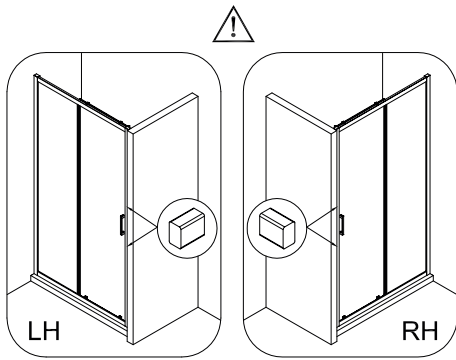

1 x6	2 x2	3 x1	4 x6 ST4x40	5 x1	6 x1
7 x2	8 x1	9 x1	10 x1	11 x1	12 x1
13 x2	14 x1	15 x1	16 x1	17 x1	

①

IMPORTANT:

- Assegureu-vos de col·locar el perfil inferior d'acord amb la posició desitjada per a porta i fix.

IMPORTANT:

- Bloquejar les pestanyes per assegurar els perfils.

IMPORTANT:

- El costat del vidre amb adhesiu easy clean s'ha de muntar cap a l'interior de la dutxa

FÀCIL DE NETEJAR PER DINS

IMPORTANT:

- Quan s'hagi de desmuntar el perfil, fer servir un tornavís pla seguint els passos següents.