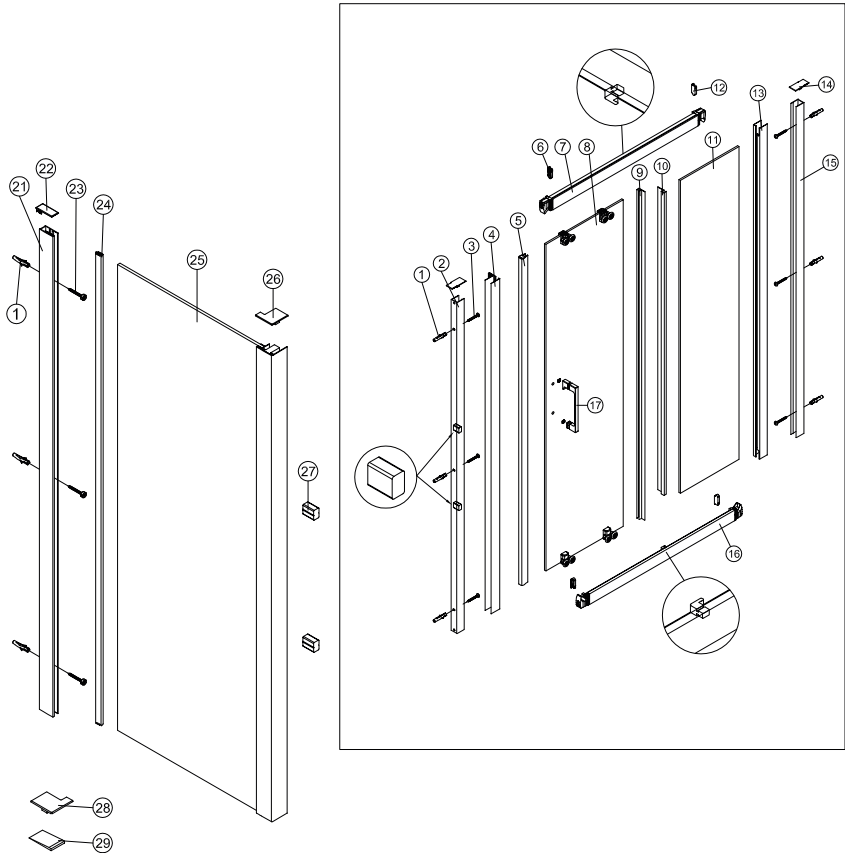

1	21	22	23	24	25	26	27	28
x3	x1	x1	x3 ST4x40	x1	x1	x1	x2	x1
29								
x2