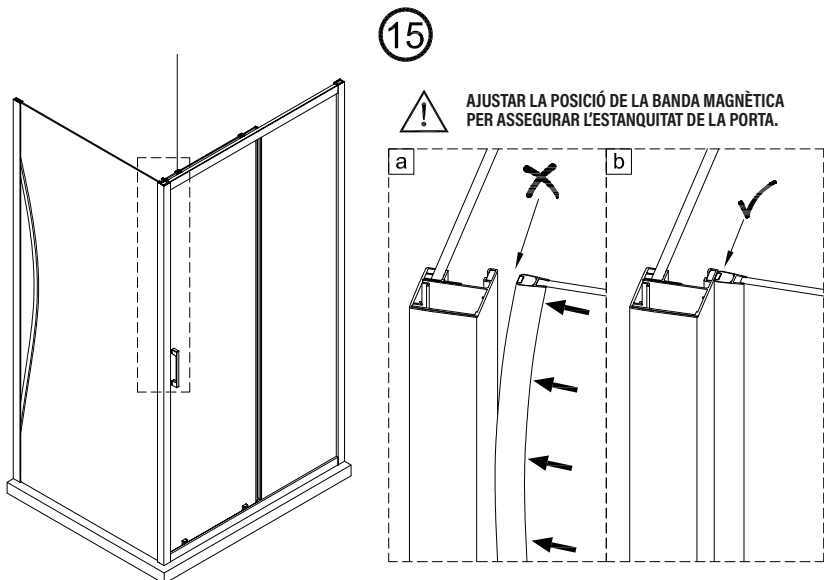

IMPORTANT:

- Bloquejar les pestanyes per assegurar els perfils.

IMPORTANT:

- El costat del vidre amb adhesiu easy clean s'ha de muntar cap a l'interior de la dutxa

FÀCIL DE NETEJAR PER DINS

IMPORTANT:

- Quan s'hagi de desmuntar el perfil, fer servir un tornavís pla seguint els passos següents.

Frontal corredera 1F+1C,
combinado con un lateral fijo

1	21	22	23	24	25	26	27	28
x3	x1	x1	x3 ST4x40	x1	x1	x1	x2	x1
29								
x2								

IMPORTANT:

- Assegureu-vos de col·locar el perfil inferior d'acord amb la posici3n desitjada per a porta i fix.

IMPORTANT:

- El costat del vidre amb adhesiu easy clean s'ha de muntar cap a l'interior de la dutxa **(11)**

FÀCIL DE NETEJAR PER DINS

16

**ESCANEGEU EL CODI QR
PER ACCEDIR AL VÍDEO
DE MUNTATGE, RECANVIS
I PDF DE MANTENIMENT**