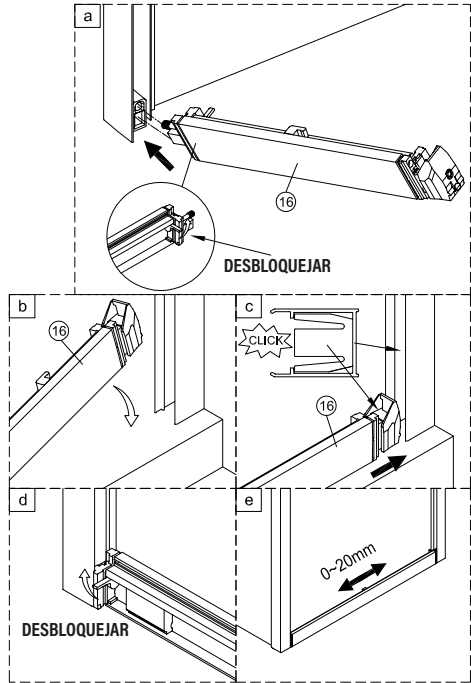

IMPORTANT:

- Bloquejar les pestanyes per assegurar els perfils.

IMPORTANT:

- El costat del vidre amb adhesiu easy clean s'ha de muntar cap a l'interior de la dutxa

FÀCIL DE NETEJAR PER DINS

IMPORTANT:

- Quan s'hagi de desmuntar el perfil, fer servir un tornavís pla seguint els passos següents.

Frontal corredera 1F+1C,
combinado con un lateral fijo

1	21	22	23	24	25	26	27	28
x3	x1	x1	x3 ST4x40	x1	x1	x1	x2	x1
29								
x2								

IMPORTANT:

- Assegureu-vos de col·locar el perfil inferior d'acord amb la posici3n desitjada per a porta i fix.

IMPORTANT:

- El costat del vidre amb adhesiu easy clean s'ha de muntar cap a l'interior de la dutxa **(11)**

FÀCIL DE NETEJAR PER DINS

16

**ESCANEGEU EL CODI QR
PER ACCEDIR AL VÍDEO
DE MUNTATGE, RECANVIS
I PDF DE MANTENIMENT**