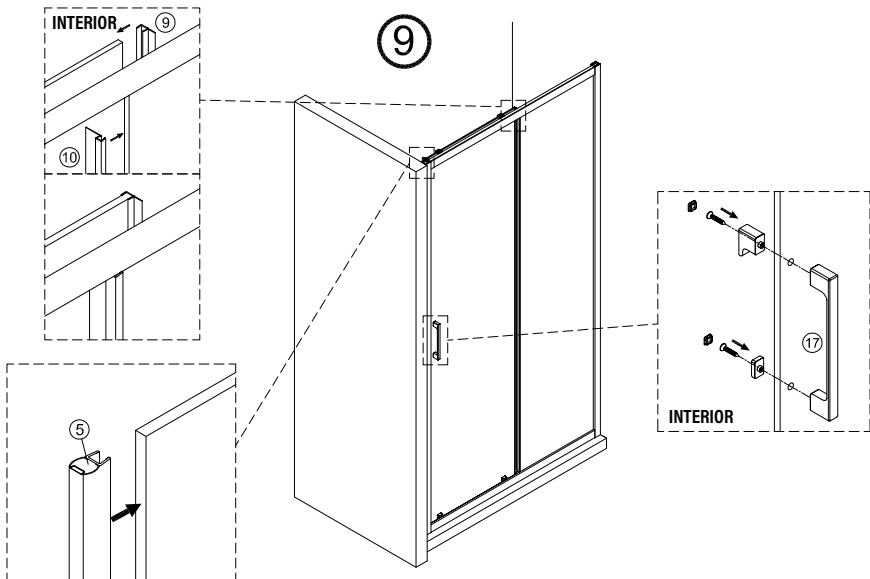

IMPORTANT:

- Bloquejar les pestanyes per assegurar els perfils.

IMPORTANT:

- El costat del vidre amb adhesiu easy clean s'ha de muntar cap a l'interior de la dutxa

FÀCIL DE NETEJAR PER DINS

IMPORTANT:

- Quan s'hagi de desmuntar el perfil, fer servir un tornavís pla seguint els passos següents.