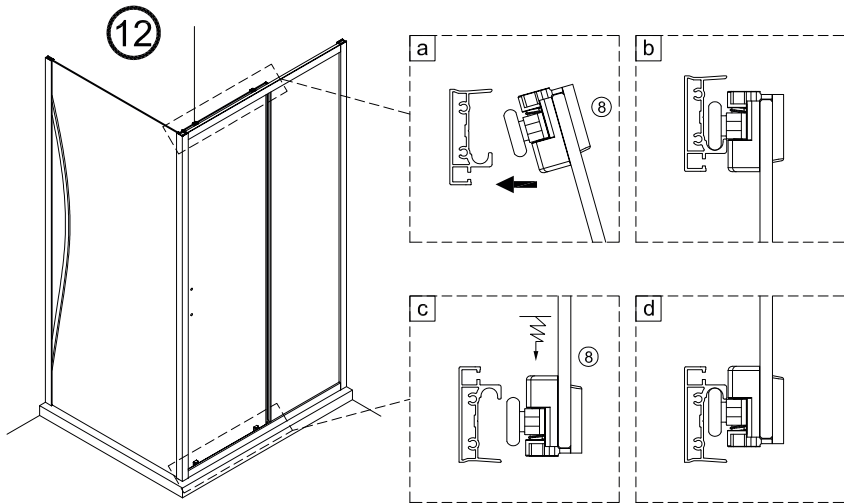

IMPORTANT:

- Bloquejar les pestanyes per assegurar els perfils.

IMPORTANT:

- El costat del vidre amb adhesiu easy clean s'ha de muntar cap a l'interior de la dutxa

FÀCIL DE NETEJAR PER DINS

IMPORTANT:

- Quan s'hagi de desmuntar el perfil, fer servir un tornavís pla seguint els passos següents.

Frontal corredera 1F+1C,
combinado con un lateral fijo

1	21	22	23	24	25	26	27	28
x3	x1	x1	x3 ST4x40	x1	x1	x1	x2	x1
29								
x2								

IMPORTANT:

- Assegureu-vos de col·locar el perfil inferior d'acord amb la posici3n desitjada per a porta i fix.

IMPORTANT:

- El costat del vidre amb adhesiu easy clean s'ha de muntar cap a l'interior de la dutxa **(11)**

FÀCIL DE NETEJAR PER DINS

16

**ESCANEGEU EL CODI QR
PER ACCEDIR AL VÍDEO
DE MUNTATGE, RECANVIS
I PDF DE MANTENIMENT**