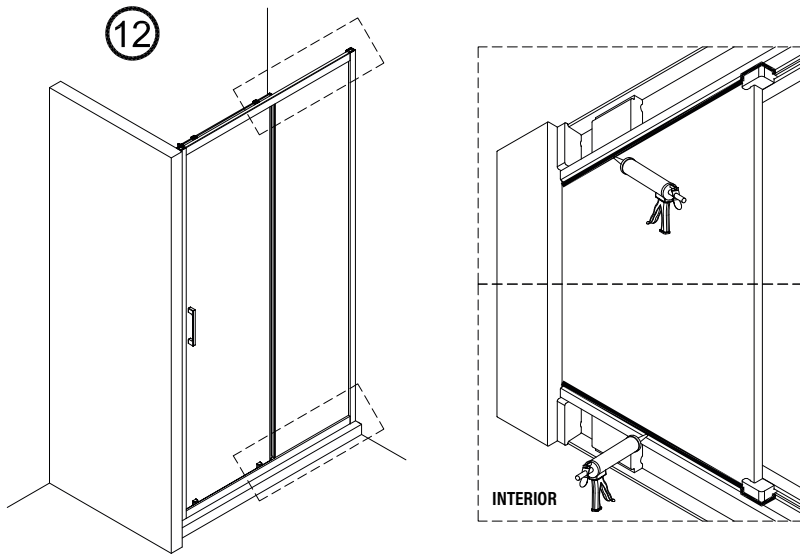

IMPORTANT:

- Bloquejar les pestanyes per assegurar els perfils.

IMPORTANT:

- El costat del vidre amb adhesiu easy clean s'ha de muntar cap a l'interior de la dutxa

FÀCIL DE NETEJAR PER DINS

IMPORTANT:

- Quan s'hagi de desmuntar el perfil, fer servir un tornavís pla seguint els passos següents.