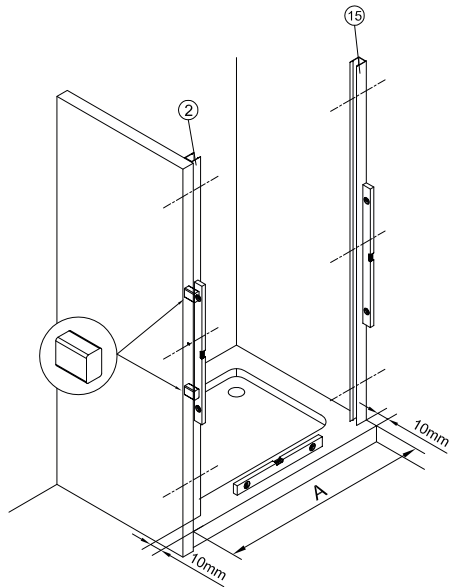

1 x6	2 x2	3 x1	4 x6 ST4x40	5 x1	6 x1
7 x2	8 x1	9 x1	10 x1	11 x1	12 x1
13 x2	14 x1	15 x1	16 x1	17 x1	

①

IMPORTANT:

- Assegureu-vos de col·locar el perfil inferior d'acord amb la posició desitjada per a porta i fix.

IMPORTANT:

- Bloquejar les pestanyes per assegurar els perfils.

IMPORTANT:

- El costat del vidre amb adhesiu easy clean s'ha de muntar cap a l'interior de la dutxa

FÀCIL DE NETEJAR PER DINS

IMPORTANT:

- Quan s'hagi de desmuntar el perfil, fer servir un tornavís pla seguint els passos següents.