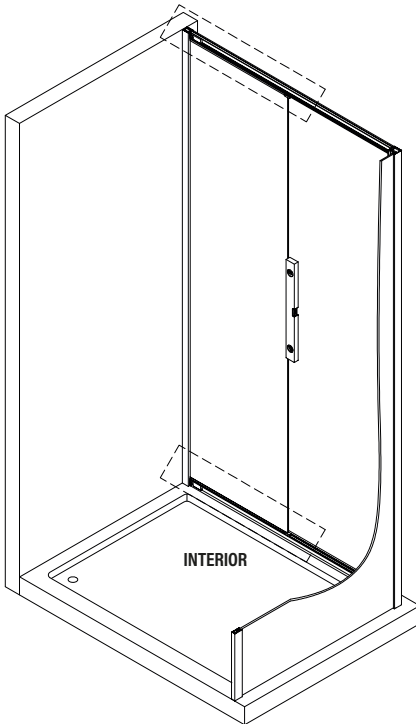

IMPORTANT:

- Bloquejar les pestanyes per assegurar els perfils.

IMPORTANT:

- El costat del vidre amb adhesiu easy clean s'ha de muntar cap a l'interior de la dutxa

FÀCIL DE NETEJAR PER DINS

IMPORTANT:

- Quan s'hagi de desmuntar el perfil, fer servir un tornavís pla seguint els passos següents.

Frontal corredera 1F+1C,
combinado con un lateral fijo

1	21	22	23	24	25	26	27	28
x3	x1	x1	x3 ST4x40	x1	x1	x1	x2	x1
29								
x2								

IMPORTANT:

- Assegureu-vos de col·locar el perfil inferior d'acord amb la posici3n desitjada per a porta i fix.

IMPORTANT:

- El costat del vidre amb adhesiu easy clean s'ha de muntar cap a l'interior de la dutxa **(11)**

FÀCIL DE NETEJAR PER DINS

16

**ESCANEGEU EL CODI QR
PER ACCEDIR AL VÍDEO
DE MUNTATGE, RECANVIS
I PDF DE MANTENIMENT**