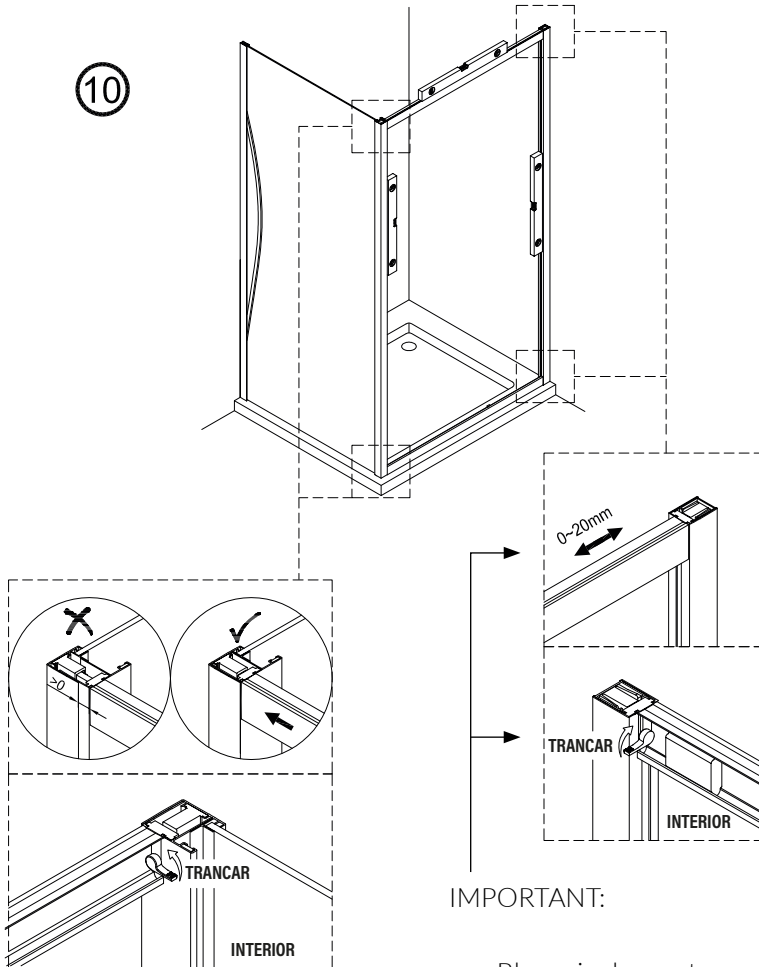

IMPORTANT:

- Bloquejar les pestanyes per assegurar els perfils.

IMPORTANT:

- El costat del vidre amb adhesiu easy clean s'ha de muntar cap a l'interior de la dutxa

FÀCIL DE NETEJAR PER DINS

IMPORTANT:

- Quan s'hagi de desmuntar el perfil, fer servir un tornavís pla seguint els passos següents.

Frontal corredera 1F+1C,
combinado con un lateral fijo

1	21	22	23	24	25	26	27	28
x3	x1	x1	x3 ST4x40	x1	x1	x1	x2	x1
29								
x2								

IMPORTANT:

- Assegureu-vos de col·locar el perfil inferior d'acord amb la posici3n desitjada per a porta i fix.

IMPORTANT:

- El costat del vidre amb adhesiu easy clean s'ha de muntar cap a l'interior de la dutxa **(11)**

FÀCIL DE NETEJAR PER DINS

16

**ESCANEGEU EL CODI QR
PER ACCEDIR AL VÍDEO
DE MUNTATGE, RECANVIS
I PDF DE MANTENIMENT**