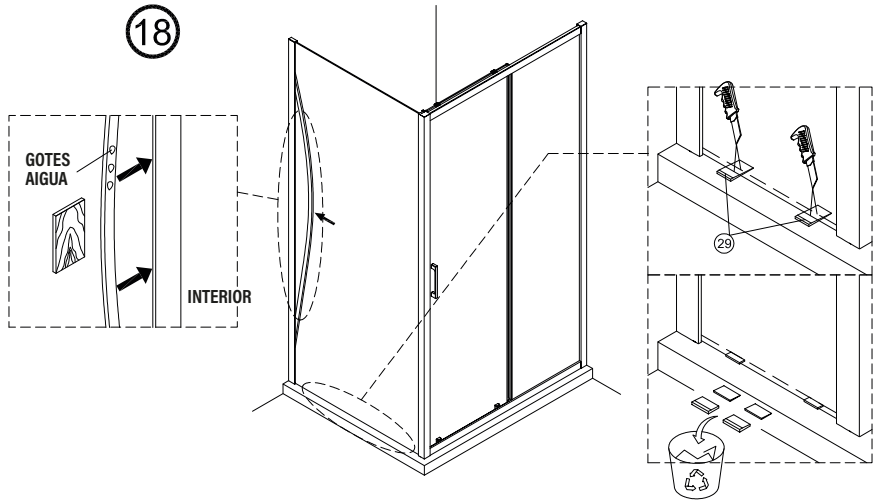

IMPORTANT:

- Bloquejar les pestanyes per assegurar els perfils.

IMPORTANT:

- El costat del vidre amb adhesiu easy clean s'ha de muntar cap a l'interior de la dutxa

FÀCIL DE NETEJAR PER DINS

IMPORTANT:

- Quan s'hagi de desmuntar el perfil, fer servir un tornavís pla seguint els passos següents.

IMPORTANT:

- El costat del vidre amb adhesiu easy clean s'ha de muntar cap a l'interior de la dutxa **(11)**

FÀCIL DE NETEJAR PER DINS

16

**ESCANEGEU EL CODI QR
PER ACCEDIR AL VÍDEO
DE MUNTATGE, RECANVIS
I PDF DE MANTENIMENT**