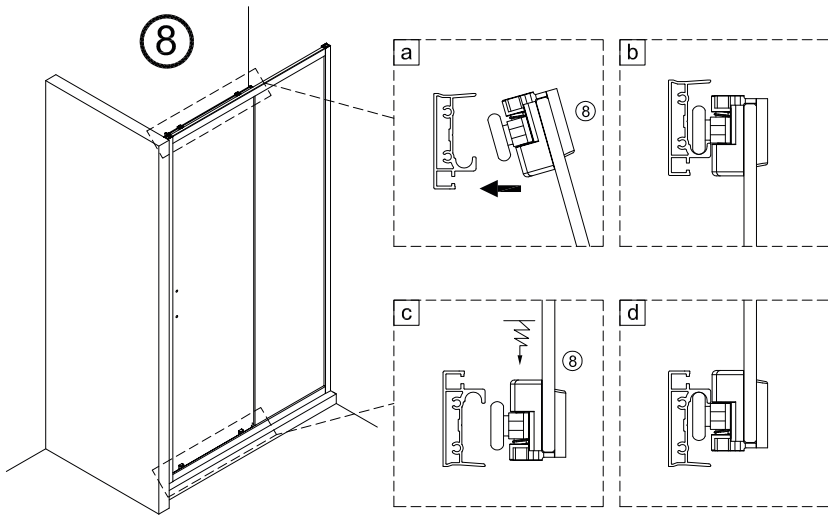

IMPORTANT:

- Bloquejar les pestanyes per assegurar els perfils.

IMPORTANT:

- El costat del vidre amb adhesiu easy clean s'ha de muntar cap a l'interior de la dutxa

FÀCIL DE NETEJAR PER DINS

IMPORTANT:

- Quan s'hagi de desmuntar el perfil, fer servir un tornavís pla seguint els passos següents.