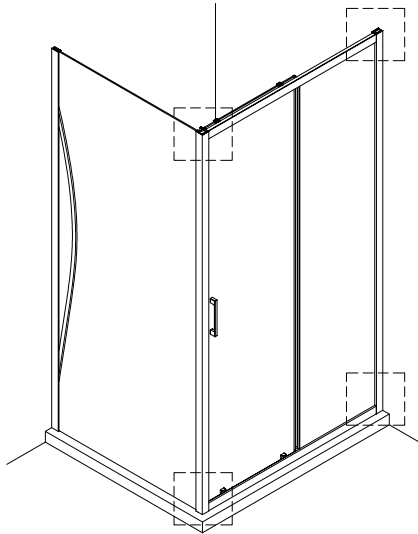

IMPORTANT:

- Bloquejar les pestanyes per assegurar els perfils.

IMPORTANT:

- El costat del vidre amb adhesiu easy clean s'ha de muntar cap a l'interior de la dutxa

FÀCIL DE NETEJAR PER DINS

IMPORTANT:

- Quan s'hagi de desmuntar el perfil, fer servir un tornavís pla seguint els passos següents.

IMPORTANT:

- El costat del vidre amb adhesiu easy clean s'ha de muntar cap a l'interior de la dutxa **(11)**

FÀCIL DE NETEJAR PER DINS

16

**ESCANEGEU EL CODI QR
PER ACCEDIR AL VÍDEO
DE MUNTATGE, RECANVIS
I PDF DE MANTENIMENT**