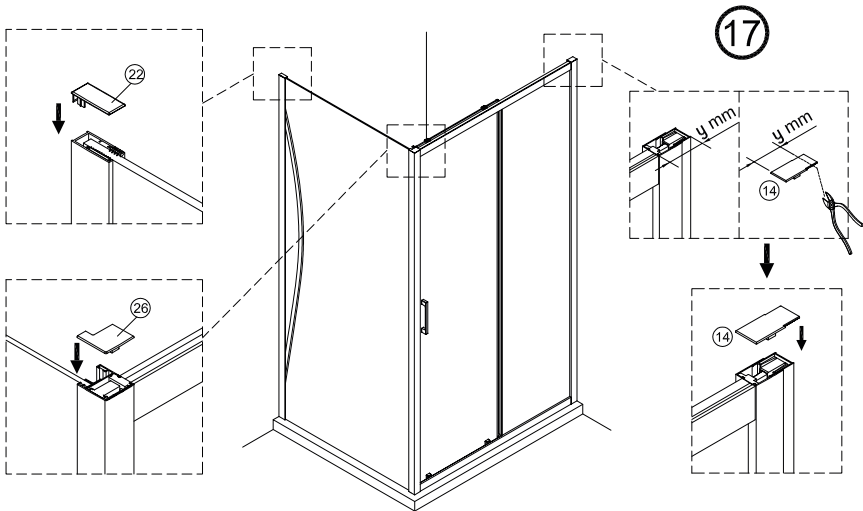

IMPORTANT:

- Bloquejar les pestanyes per assegurar els perfils.

IMPORTANT:

- El costat del vidre amb adhesiu easy clean s'ha de muntar cap a l'interior de la dutxa

FÀCIL DE NETEJAR PER DINS

IMPORTANT:

- Quan s'hagi de desmuntar el perfil, fer servir un tornavís pla seguint els passos següents.

IMPORTANT:

- El costat del vidre amb adhesiu easy clean s'ha de muntar cap a l'interior de la dutxa **(11)**

FÀCIL DE NETEJAR PER DINS

16

**ESCANEGEU EL CODI QR
PER ACCEDIR AL VÍDEO
DE MUNTATGE, RECANVIS
I PDF DE MANTENIMENT**