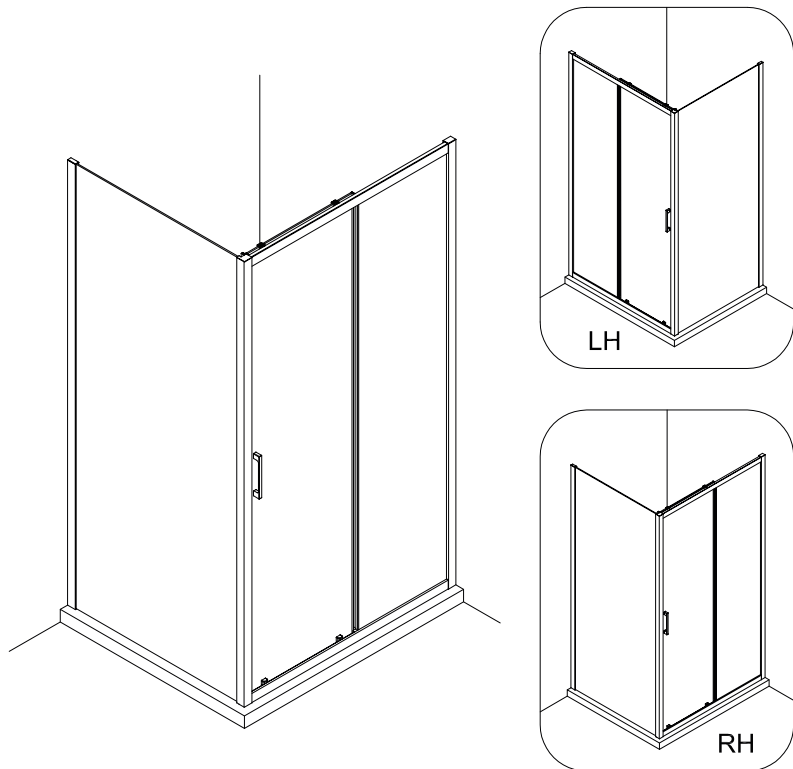

Frontal corredera 1F+1C,
combinado con un lateral fijo