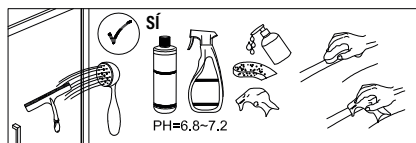

Frontal corredera 1F+1C,
combinado con un lateral fijo