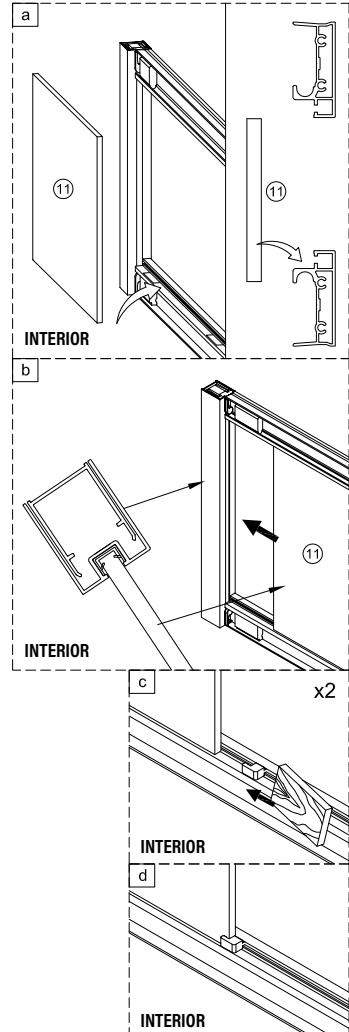

1 x6	2 x2	3 x1	4 x6 ST4x40	5 x1	6 x1
7 x2	8 x1	9 x1	10 x1	11 x1	12 x1
13 x2	14 x1	15 x1	16 x1	17 x1	

①

IMPORTANT:

- Assegureu-vos de col·locar el perfil inferior d'acord amb la posició desitjada per a porta i fix.

IMPORTANT:

- Bloquejar les pestanyes per assegurar els perfils.

IMPORTANT:

- El costat del vidre amb adhesiu easy clean s'ha de muntar cap a l'interior de la dutxa

FÀCIL DE NETEJAR PER DINS

IMPORTANT:

- Quan s'hagi de desmuntar el perfil, fer servir un tornavís pla seguint els passos següents.