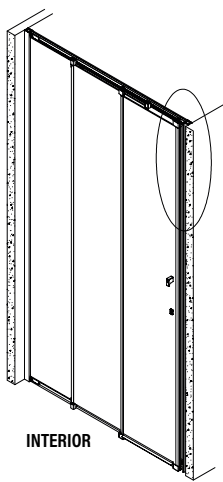

#### IMPORTANT:

- Assegureu-vos de col·locar el perfil inferior d'acord amb la posició desitjada per a porta i fix.

IMPORTANT:

- Bloquejar les pestanyes per assegurar els perfils.

## IMPORTANT:

- El costat del vidre amb adhesiu easy clean s'ha de muntar cap a l'interior de la dutxa

## FÀCIL DE NETEJAR PER DINS

12

INTERIOR

13

x4

INTERIOR

Frontal corredera 1F+2C,  
combinado con un lateral fijo

1	21	22	23	24	25	26	27	28
x3	x1	x1	x3 ST4x40	x1	x1	x1	x2	x1
29								
x2								

IMPORTANT:

- Assegureu-vos de col·locar el perfil d'acord amb la posició desitjada per a porta i fix.

IMPORTANT:

- Bloquejar les pestanyes per assegurar els perfils.

IMPORTANT:

- El costat del vidre amb adhesiu easy clean s'ha de muntar cap a l'interior de la dutxa