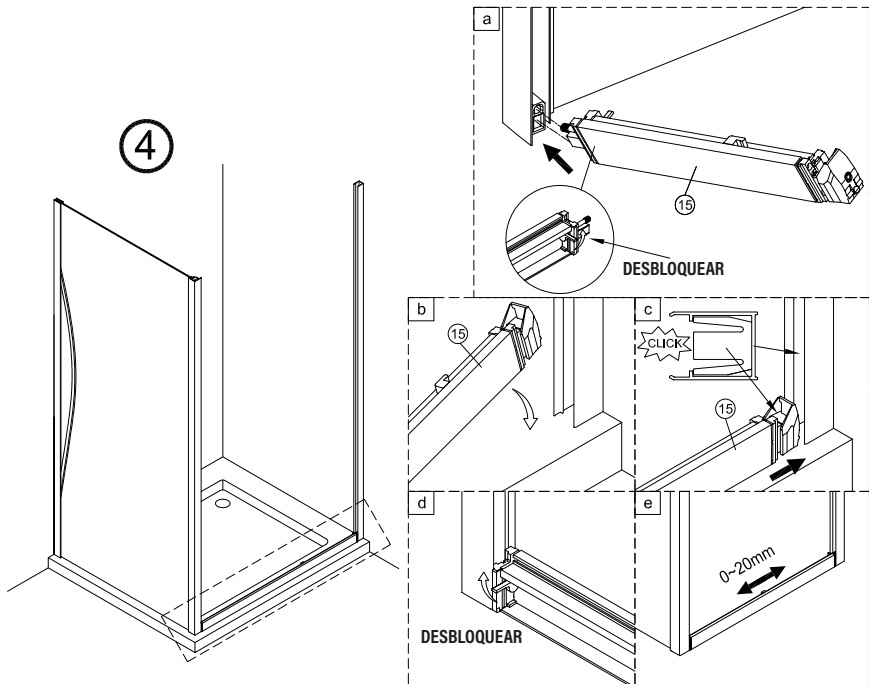

## IMPORTANT:

- El costat del vidre amb adhesiu easy clean s'ha de muntar cap a l'interior de la dutxa

## FÀCIL DE NETEJAR PER DINS

12

INTERIOR

13

x4

INTERIOR

Frontal corredera 1F+2C,  
combinado con un lateral fijo

1	21	22	23	24	25	26	27	28
x3	x1	x1	x3 ST4x40	x1	x1	x1	x2	x1
29								
x2								

IMPORTANT:

- Assegureu-vos de col·locar el perfil d'acord amb la posició desitjada per a porta i fix.

IMPORTANT:

- Bloquejar les pestanyes per assegurar els perfils.

IMPORTANT:

- El costat del vidre amb adhesiu easy clean s'ha de muntar cap a l'interior de la dutxa