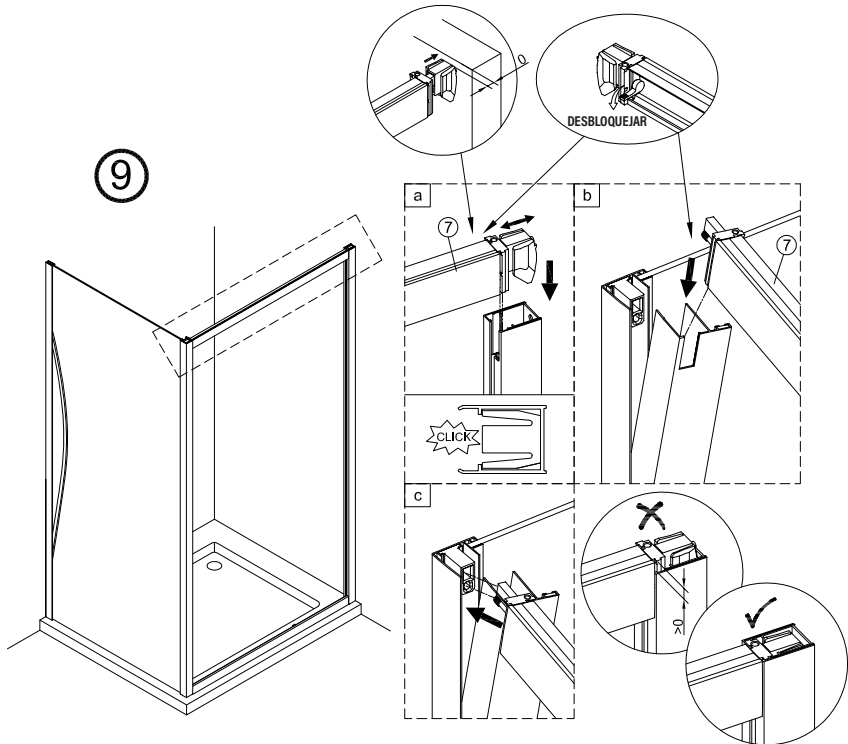

## IMPORTANT:

- El costat del vidre amb adhesiu easy clean s'ha de muntar cap a l'interior de la dutxa

## FÀCIL DE NETEJAR PER DINS

12

INTERIOR

13

x4

INTERIOR

Frontal corredera 1F+2C,  
combinado con un lateral fijo

1	21	22	23	24	25	26	27	28
x3	x1	x1	x3 ST4x40	x1	x1	x1	x2	x1
29								
x2								

IMPORTANT:

- Assegureu-vos de col·locar el perfil d'acord amb la posició desitjada per a porta i fix.

IMPORTANT:

- Bloquejar les pestanyes per assegurar els perfils.

IMPORTANT:

- El costat del vidre amb adhesiu easy clean s'ha de muntar cap a l'interior de la dutxa