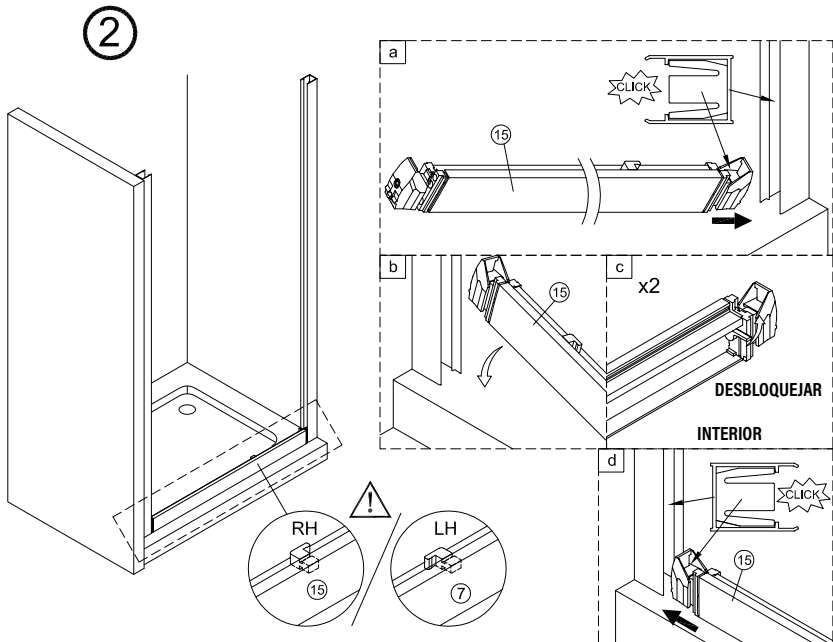

#### IMPORTANT:

- Assegureu-vos de col·locar el perfil inferior d'acord amb la posició desitjada per a porta i fix.

IMPORTANT:

- Bloquejar les pestanyes per assegurar els perfils.

## IMPORTANT:

- El costat del vidre amb adhesiu easy clean s'ha de muntar cap a l'interior de la dutxa

IMPORTANT:

- Assegureu-vos de col·locar el perfil d'acord amb la posició desitjada per a porta i fix.

IMPORTANT:

- Bloquejar les pestanyes per assegurar els perfils.

IMPORTANT:

- El costat del vidre amb adhesiu easy clean s'ha de muntar cap a l'interior de la dutxa