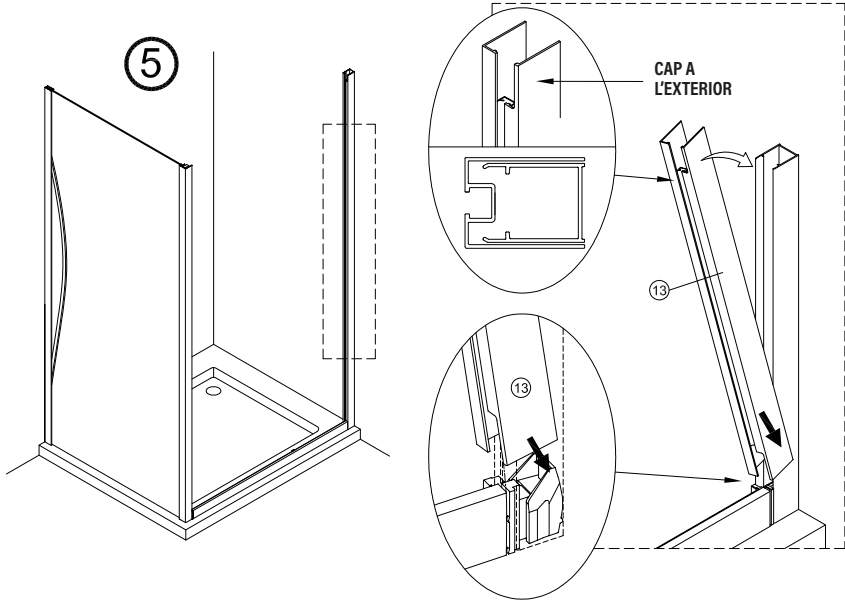

## IMPORTANT:

- El costat del vidre amb adhesiu easy clean s'ha de muntar cap a l'interior de la dutxa

## FÀCIL DE NETEJAR PER DINS

12

INTERIOR

13

x4

INTERIOR

Frontal corredera 1F+2C,  
combinado con un lateral fijo

1	21	22	23	24	25	26	27	28
x3	x1	x1	x3 ST4x40	x1	x1	x1	x2	x1
29								
x2								

IMPORTANT:

- Assegureu-vos de col·locar el perfil d'acord amb la posició desitjada per a porta i fix.

IMPORTANT:

- Bloquejar les pestanyes per assegurar els perfils.

IMPORTANT:

- El costat del vidre amb adhesiu easy clean s'ha de muntar cap a l'interior de la dutxa