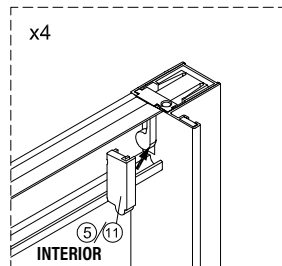

## FÀCIL DE NETEJAR PER DINS

12

INTERIOR

13

x4

INTERIOR

Frontal corredera 1F+2C,  
combinado con un lateral fijo

1	21	22	23	24	25	26	27	28
x3	x1	x1	x3 ST4x40	x1	x1	x1	x2	x1
29								
x2								

IMPORTANT:

- Assegureu-vos de col·locar el perfil d'acord amb la posició desitjada per a porta i fix.

IMPORTANT:

- Bloquejar les pestanyes per assegurar els perfils.

IMPORTANT:

- El costat del vidre amb adhesiu easy clean s'ha de muntar cap a l'interior de la dutxa