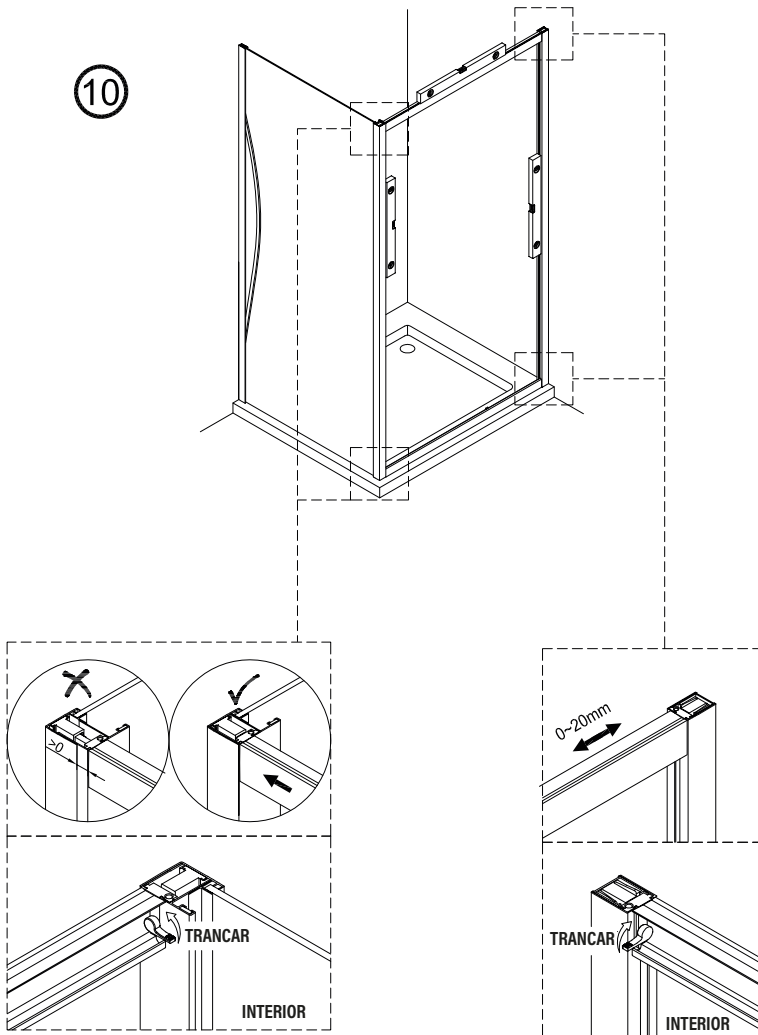

## IMPORTANT:

- El costat del vidre amb adhesiu easy clean s'ha de muntar cap a l'interior de la dutxa

## FÀCIL DE NETEJAR PER DINS

12

INTERIOR

13

x4

INTERIOR

Frontal corredera 1F+2C,  
combinado con un lateral fijo

1	21	22	23	24	25	26	27	28
x3	x1	x1	x3 ST4x40	x1	x1	x1	x2	x1
29								
x2								

IMPORTANT:

- Assegureu-vos de col·locar el perfil d'acord amb la posició desitjada per a porta i fix.

IMPORTANT:

- Bloquejar les pestanyes per assegurar els perfils.

IMPORTANT:

- El costat del vidre amb adhesiu easy clean s'ha de muntar cap a l'interior de la dutxa