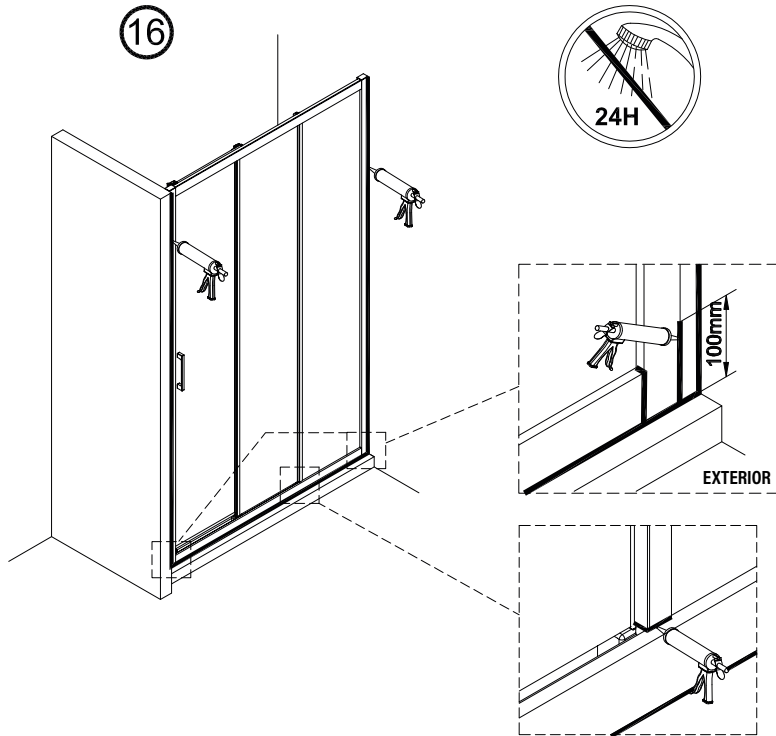

## IMPORTANT:

- El costat del vidre amb adhesiu easy clean s'ha de muntar cap a l'interior de la dutxa

## FÀCIL DE NETEJAR PER DINS

12

INTERIOR

13

x4

INTERIOR

Frontal corredera 1F+2C,  
combinado con un lateral fijo

1	21	22	23	24	25	26	27	28
x3	x1	x1	x3 ST4x40	x1	x1	x1	x2	x1
29								
x2								

IMPORTANT:

- Assegureu-vos de col·locar el perfil d'acord amb la posició desitjada per a porta i fix.

IMPORTANT:

- Bloquejar les pestanyes per assegurar els perfils.

IMPORTANT:

- El costat del vidre amb adhesiu easy clean s'ha de muntar cap a l'interior de la dutxa