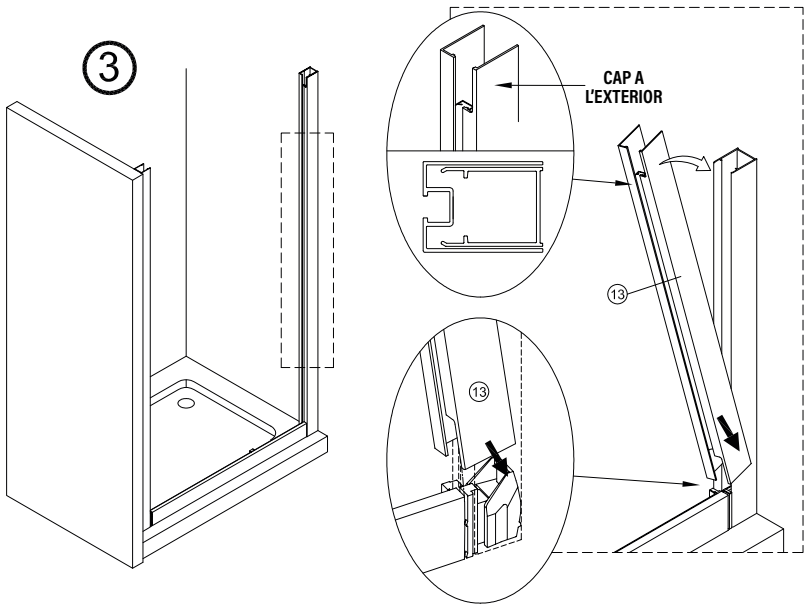

1 x6	2 x2	3 x1	4 x6 ST4x40	5 x1	6 x2	7 x1	8 x1	9 x2 ST4x15	10 x1
11 x1	12 x2	13 x1	14 x1	15 x1	16 x1	17 x1	18 x1		

1

#### IMPORTANT:

- Assegureu-vos de col·locar el perfil inferior d'acord amb la posició desitjada per a porta i fix.

IMPORTANT:

- Bloquejar les pestanyes per assegurar els perfils.

## IMPORTANT:

- El costat del vidre amb adhesiu easy clean s'ha de muntar cap a l'interior de la dutxa

IMPORTANT:

- Assegureu-vos de col·locar el perfil d'acord amb la posició desitjada per a porta i fix.

IMPORTANT:

- Bloquejar les pestanyes per assegurar els perfils.

IMPORTANT:

- El costat del vidre amb adhesiu easy clean s'ha de muntar cap a l'interior de la dutxa