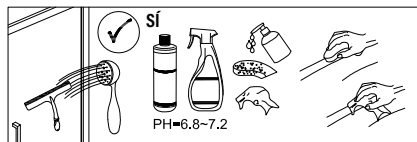

## IMPORTANT:

- El costat del vidre amb adhesiu easy clean s'ha de muntar cap a l'interior de la dutxa

## FÀCIL DE NETEJAR PER DINS

12

INTERIOR

13

x4

INTERIOR

Frontal corredera 1F+2C,  
combinado con un lateral fijo

1	21	22	23	24	25	26	27	28
x3	x1	x1	x3 ST4x40	x1	x1	x1	x2	x1
29								
x2								

IMPORTANT:

- Assegureu-vos de col·locar el perfil d'acord amb la posició desitjada per a porta i fix.

IMPORTANT:

- Bloquejar les pestanyes per assegurar els perfils.

IMPORTANT:

- El costat del vidre amb adhesiu easy clean s'ha de muntar cap a l'interior de la dutxa