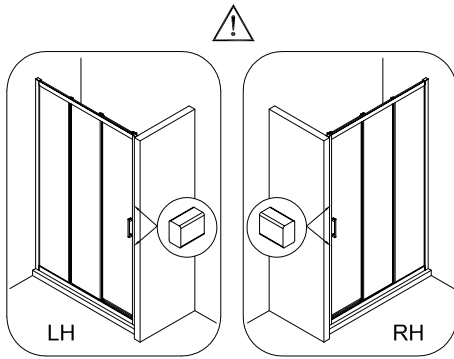

1 x6	2 x2	3 x1	4 x6 ST4x40	5 x1	6 x2	7 x1	8 x1	9 x2 ST4x15	10 x1
11 x1	12 x2	13 x1	14 x1	15 x1	16 x1	17 x1	18 x1		

1

#### IMPORTANT:

- Assegureu-vos de col·locar el perfil inferior d'acord amb la posició desitjada per a porta i fix.

IMPORTANT:

- Bloquejar les pestanyes per assegurar els perfils.

## IMPORTANT:

- El costat del vidre amb adhesiu easy clean s'ha de muntar cap a l'interior de la dutxa