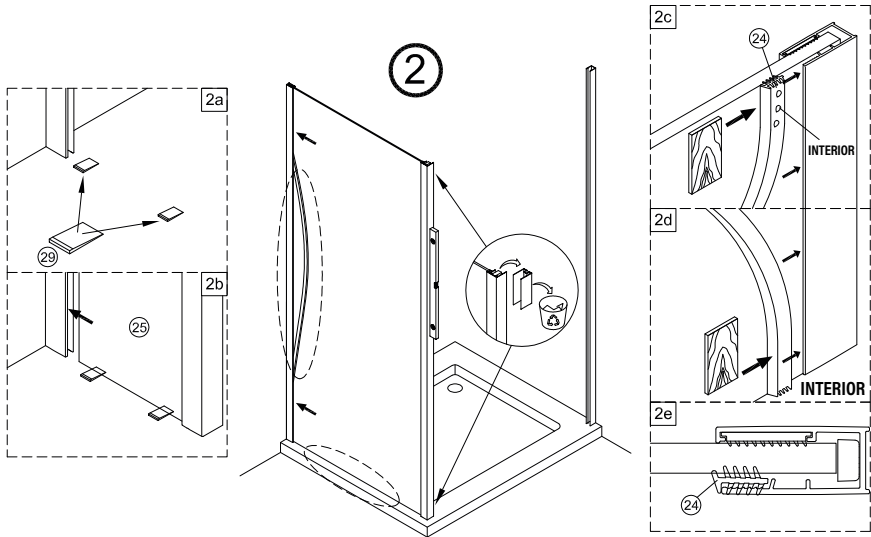

## IMPORTANT:

- El costat del vidre amb adhesiu easy clean s'ha de muntar cap a l'interior de la dutxa

## FÀCIL DE NETEJAR PER DINS

12

INTERIOR

13

x4

INTERIOR

Frontal corredera 1F+2C,  
combinado con un lateral fijo

1	21	22	23	24	25	26	27	28
x3	x1	x1	x3 ST4x40	x1	x1	x1	x2	x1
29								
x2								

IMPORTANT:

- Assegureu-vos de col·locar el perfil d'acord amb la posició desitjada per a porta i fix.

IMPORTANT:

- Bloquejar les pestanyes per assegurar els perfils.

IMPORTANT:

- El costat del vidre amb adhesiu easy clean s'ha de muntar cap a l'interior de la dutxa