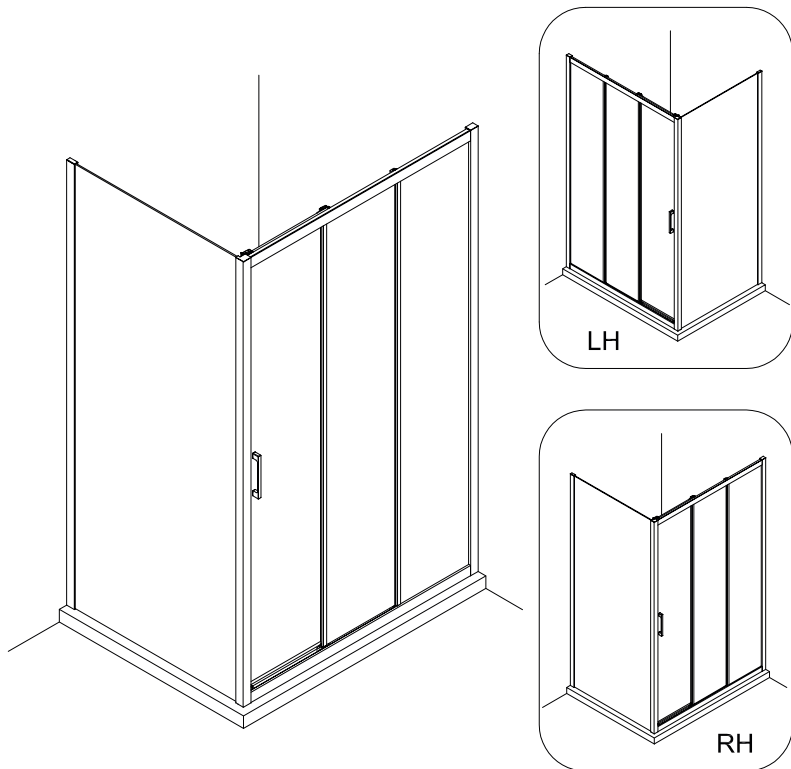

## IMPORTANT:

- El costat del vidre amb adhesiu easy clean s'ha de muntar cap a l'interior de la dutxa

## FÀCIL DE NETEJAR PER DINS

12

INTERIOR

13

x4

INTERIOR

Frontal corredera 1F+2C,  
combinado con un lateral fijo

1	21	22	23	24	25	26	27	28
x3	x1	x1	x3 ST4x40	x1	x1	x1	x2	x1
29								
x2								

IMPORTANT:

- Assegureu-vos de col·locar el perfil d'acord amb la posició desitjada per a porta i fix.

IMPORTANT:

- Bloquejar les pestanyes per assegurar els perfils.

IMPORTANT:

- El costat del vidre amb adhesiu easy clean s'ha de muntar cap a l'interior de la dutxa