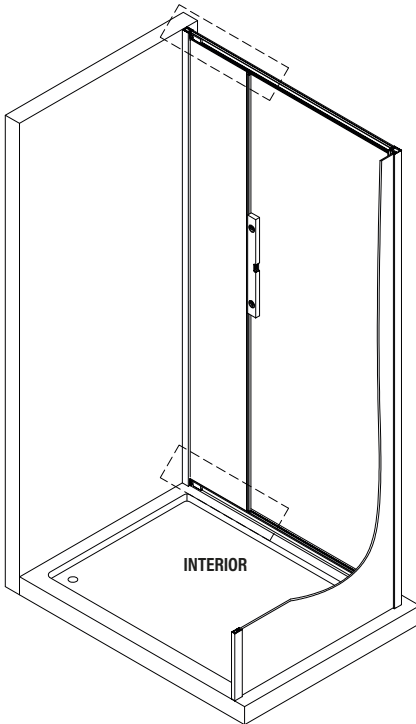

IMPORTANT:

- El costat del vidre amb adhesiu easy clean s'ha de muntar cap a l'interior de la dutxa

11

FÀCIL DE NETEJAR PER DINS