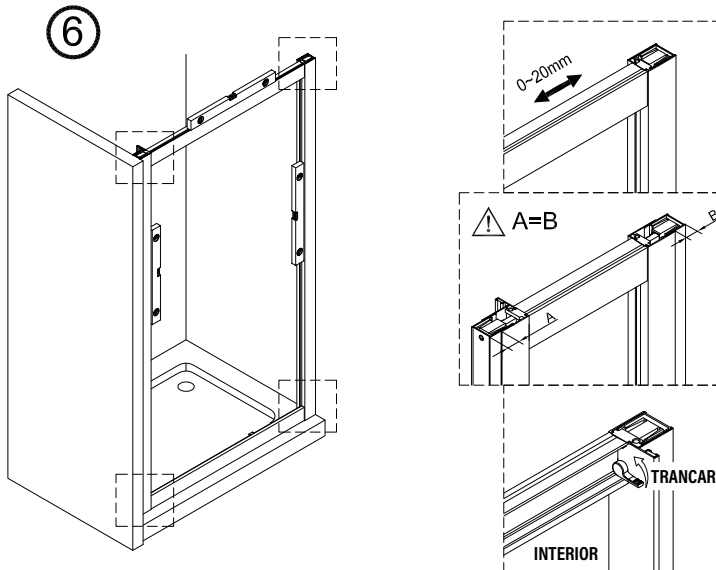

1 x6	2 x2	3 x1	4 x6 ST4x40	5 x1	6 x2	7 x1	8 x1	9 x2 ST4x15	10 x1
11 x1	12 x2	13 x1	14 x1	15 x1	16 x1	17 x1	18 x1		

1

#### IMPORTANT:

- Assegureu-vos de col·locar el perfil inferior d'acord amb la posició desitjada per a porta i fix.

IMPORTANT:

- Bloquejar les pestanyes per assegurar els perfils.

## IMPORTANT:

- El costat del vidre amb adhesiu easy clean s'ha de muntar cap a l'interior de la dutxa