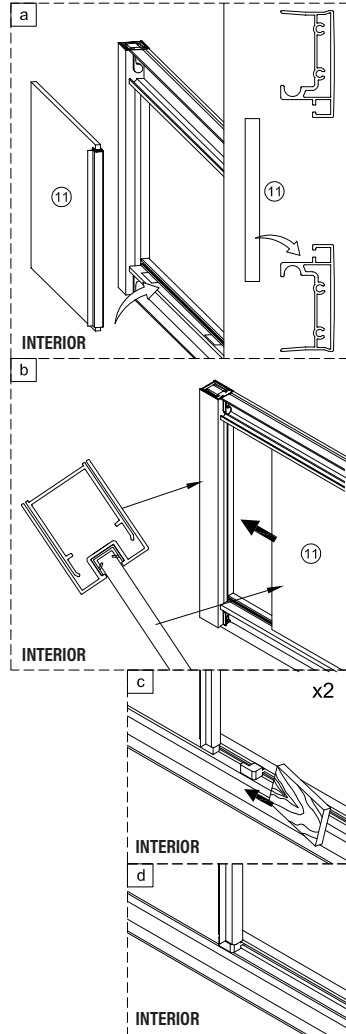

IMPORTANT:

- El costat del vidre amb adhesiu easy clean s'ha de muntar cap a l'interior de la dutxa

11

FÀCIL DE NETEJAR PER DINS