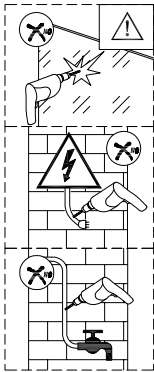

#### IMPORTANT:

- Assegureu-vos de col·locar el perfil inferior d'acord amb la posició desitjada per a porta i fix.

IMPORTANT:

- Bloquejar les pestanyes per assegurar els perfils.

## IMPORTANT:

- El costat del vidre amb adhesiu easy clean s'ha de muntar cap a l'interior de la dutxa

IMPORTANT:

- Assegureu-vos de col·locar el perfil d'acord amb la posició desitjada per a porta i fix.

IMPORTANT:

- Bloquejar les pestanyes per assegurar els perfils.

IMPORTANT:

- El costat del vidre amb adhesiu easy clean s'ha de muntar cap a l'interior de la dutxa