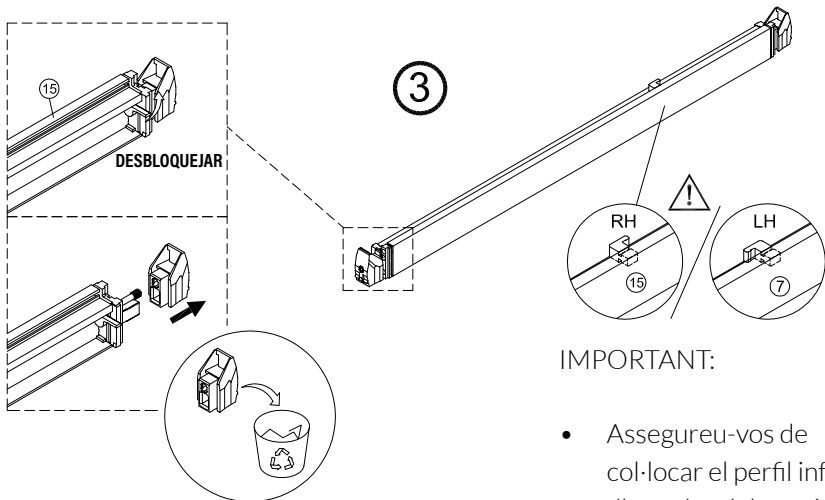

#### IMPORTANT:

- Assegureu-vos de col·locar el perfil inferior d'acord amb la posició desitjada per a porta i fix.

IMPORTANT:

- Bloquejar les pestanyes per assegurar els perfils.

## IMPORTANT:

- El costat del vidre amb adhesiu easy clean s'ha de muntar cap a l'interior de la dutxa

## FÀCIL DE NETEJAR PER DINS

12

INTERIOR

13

x4

INTERIOR

Frontal corredera 1F+2C,  
combinado con un lateral fijo

1	21	22	23	24	25	26	27	28
x3	x1	x1	x3 ST4x40	x1	x1	x1	x2	x1
29								
x2								

IMPORTANT:

- Assegureu-vos de col·locar el perfil d'acord amb la posició desitjada per a porta i fix.

IMPORTANT:

- Bloquejar les pestanyes per assegurar els perfils.

IMPORTANT:

- El costat del vidre amb adhesiu easy clean s'ha de muntar cap a l'interior de la dutxa