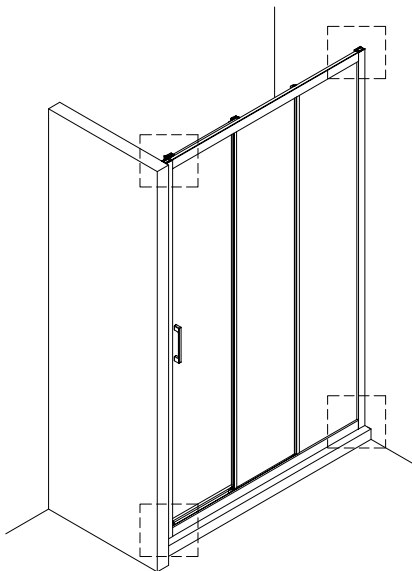

## IMPORTANT:

- El costat del vidre amb adhesiu easy clean s'ha de muntar cap a l'interior de la dutxa

## FÀCIL DE NETEJAR PER DINS

12

INTERIOR

13

x4

INTERIOR

Frontal corredera 1F+2C,  
combinado con un lateral fijo

1	21	22	23	24	25	26	27	28
x3	x1	x1	x3 ST4x40	x1	x1	x1	x2	x1
29								
x2								

IMPORTANT:

- Assegureu-vos de col·locar el perfil d'acord amb la posició desitjada per a porta i fix.

IMPORTANT:

- Bloquejar les pestanyes per assegurar els perfils.

IMPORTANT:

- El costat del vidre amb adhesiu easy clean s'ha de muntar cap a l'interior de la dutxa