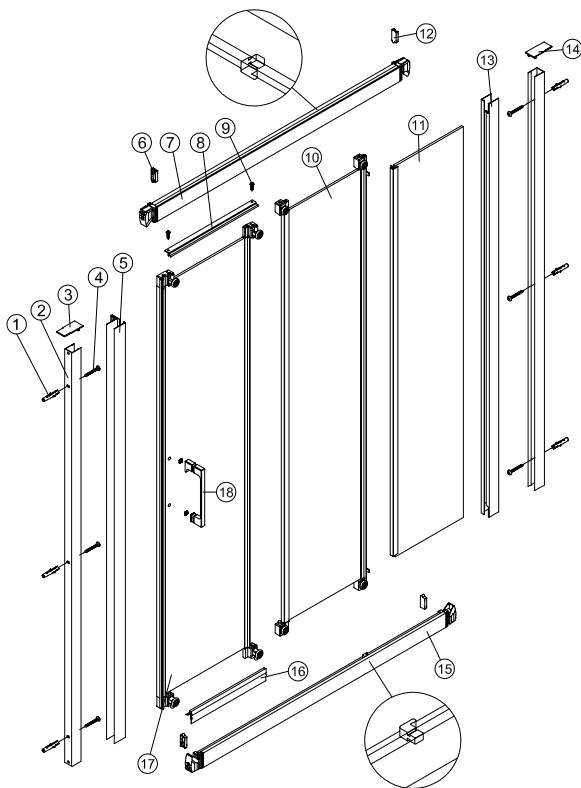

Mampara de ducha  
TEMPO FRONTAL  
CORREDERA 1F+2C

ANOS DE GARANTÍA  
**3**  
AÑOS DE GARANTÍA

LA TUA ESSENZA

[www.bystillo.com](http://www.bystillo.com)

EN14428

EN12150

Todas las mamparas han sido diseñadas y fabricadas de acuerdo a EN14428.

1 x6	2 x2	3 x1	4 x6 ST4x40	5 x1	6 x2	7 x1	8 x1	9 x2 ST4x15	10 x1
11 x1	12 x2	13 x1	14 x1	15 x1	16 x1	17 x1	18 x1		

1

## IMPORTANT:

- El costat del vidre amb adhesiu easy clean s'ha de muntar cap a l'interior de la dutxa

IMPORTANT:

- Assegureu-vos de col·locar el perfil d'acord amb la posició desitjada per a porta i fix.

IMPORTANT:

- Bloquejar les pestanyes per assegurar els perfils.

IMPORTANT:

- El costat del vidre amb adhesiu easy clean s'ha de muntar cap a l'interior de la dutxa