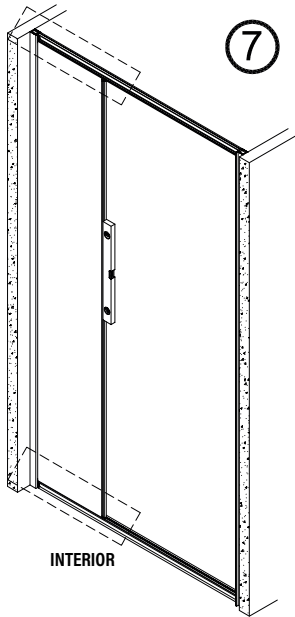

#### IMPORTANT:

- Assegureu-vos de col·locar el perfil inferior d'acord amb la posició desitjada per a porta i fix.

IMPORTANT:

- Bloquejar les pestanyes per assegurar els perfils.

## IMPORTANT:

- El costat del vidre amb adhesiu easy clean s'ha de muntar cap a l'interior de la dutxa

## FÀCIL DE NETEJAR PER DINS

12

INTERIOR

13

x4

INTERIOR

Frontal corredera 1F+2C,  
combinado con un lateral fijo

1	21	22	23	24	25	26	27	28
x3	x1	x1	x3 ST4x40	x1	x1	x1	x2	x1
29								
x2								