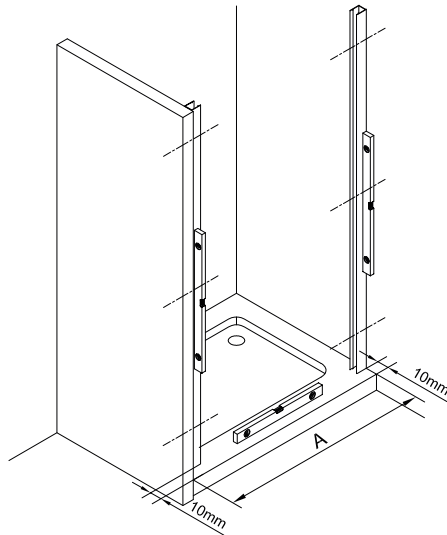

1 x6	2 x2	3 x1	4 x6 ST4x40	5 x1	6 x2	7 x1	8 x1	9 x2 ST4x15	10 x1
11 x1	12 x2	13 x1	14 x1	15 x1	16 x1	17 x1	18 x1		

1

## IMPORTANT:

- El costat del vidre amb adhesiu easy clean s'ha de muntar cap a l'interior de la dutxa