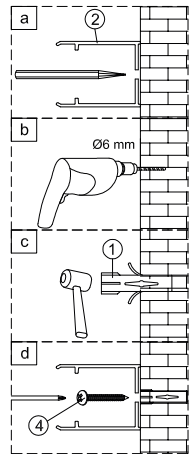

1 x6	2 x2	3 x1	4 x6 ST4x40	5 x1	6 x2	7 x1	8 x1	9 x2 ST4x15	10 x1
11 x1	12 x2	13 x1	14 x1	15 x1	16 x1	17 x1	18 x1		

1

#### IMPORTANT:

- Assegureu-vos de col·locar el perfil inferior d'acord amb la posició desitjada per a porta i fix.

IMPORTANT:

- Bloquejar les pestanyes per assegurar els perfils.

## IMPORTANT:

- El costat del vidre amb adhesiu easy clean s'ha de muntar cap a l'interior de la dutxa

IMPORTANT:

- Assegureu-vos de col·locar el perfil d'acord amb la posició desitjada per a porta i fix.

IMPORTANT:

- Bloquejar les pestanyes per assegurar els perfils.

IMPORTANT:

- El costat del vidre amb adhesiu easy clean s'ha de muntar cap a l'interior de la dutxa