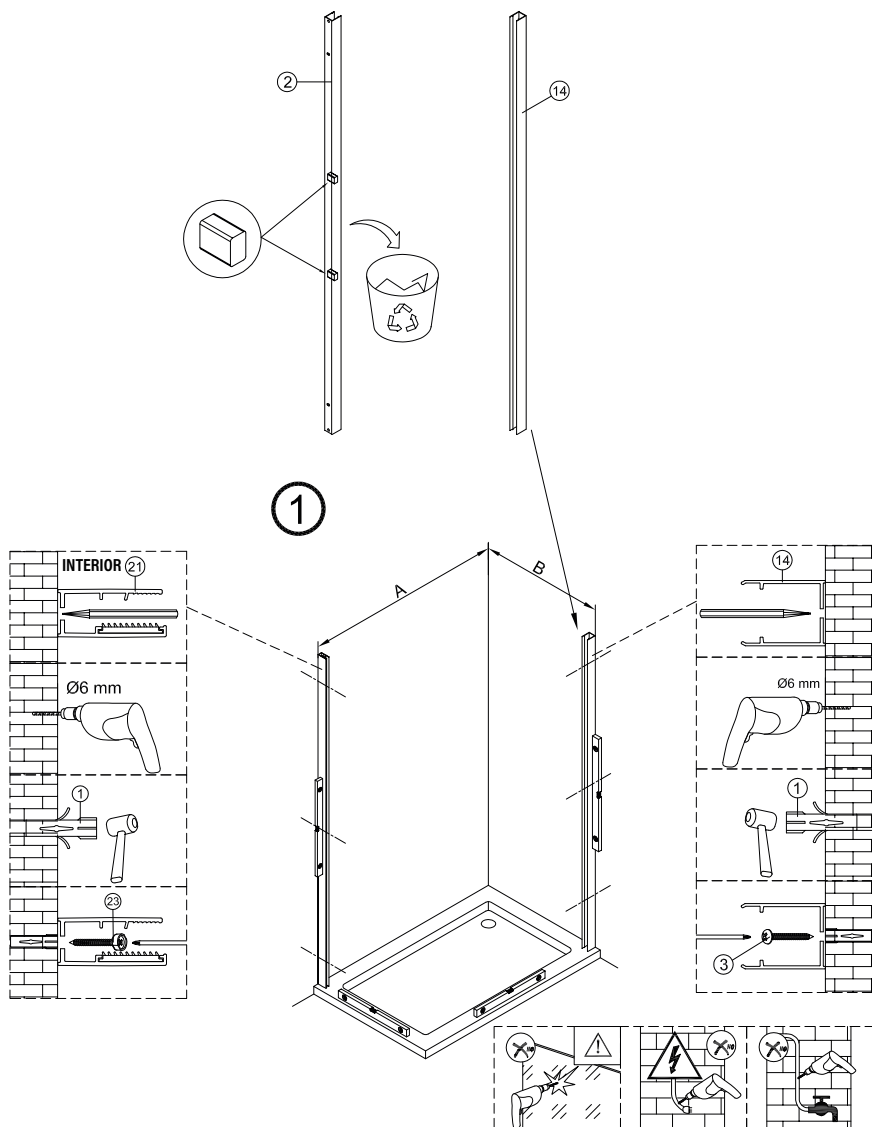

#### IMPORTANT:

- Assegureu-vos de col·locar el perfil inferior d'acord amb la posició desitjada per a porta i fix.

IMPORTANT:

- Bloquejar les pestanyes per assegurar els perfils.

## IMPORTANT:

- El costat del vidre amb adhesiu easy clean s'ha de muntar cap a l'interior de la dutxa

## FÀCIL DE NETEJAR PER DINS

12

INTERIOR

13

x4

INTERIOR

Frontal corredera 1F+2C,  
combinado con un lateral fijo

1	21	22	23	24	25	26	27	28
x3	x1	x1	x3 ST4x40	x1	x1	x1	x2	x1
29								
x2								

IMPORTANT:

- Assegureu-vos de col·locar el perfil d'acord amb la posició desitjada per a porta i fix.

IMPORTANT:

- Bloquejar les pestanyes per assegurar els perfils.

IMPORTANT:

- El costat del vidre amb adhesiu easy clean s'ha de muntar cap a l'interior de la dutxa