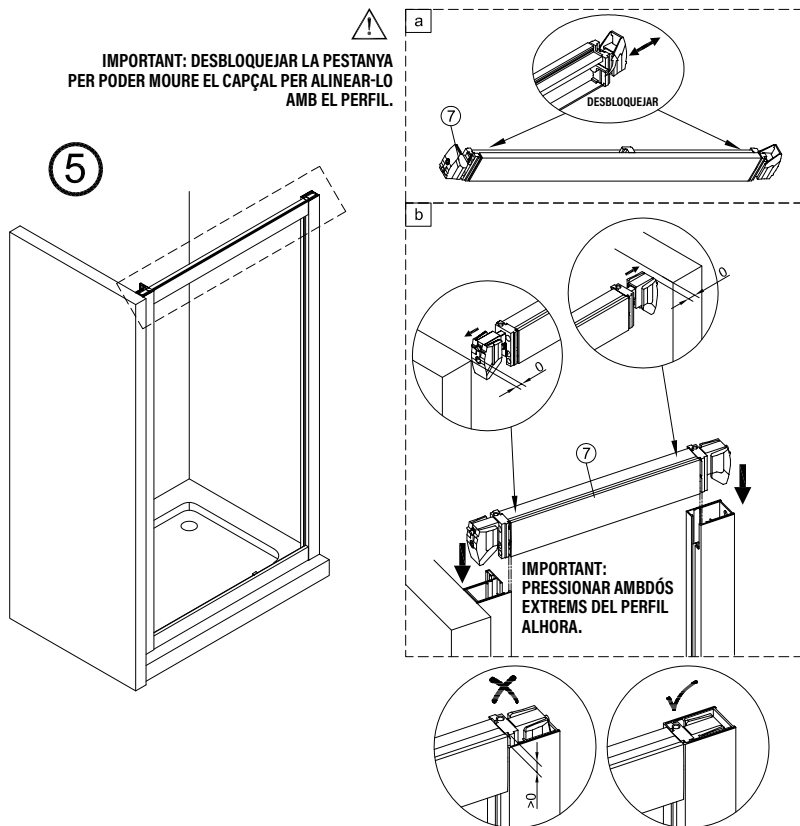

1 x6	2 x2	3 x1	4 x6 ST4x40	5 x1	6 x2	7 x1	8 x1	9 x2 ST4x15	10 x1
11 x1	12 x2	13 x1	14 x1	15 x1	16 x1	17 x1	18 x1		

1

#### IMPORTANT:

- Assegureu-vos de col·locar el perfil inferior d'acord amb la posició desitjada per a porta i fix.

IMPORTANT:

- Bloquejar les pestanyes per assegurar els perfils.

## IMPORTANT:

- El costat del vidre amb adhesiu easy clean s'ha de muntar cap a l'interior de la dutxa

IMPORTANT:

- Assegureu-vos de col·locar el perfil d'acord amb la posició desitjada per a porta i fix.

IMPORTANT:

- Bloquejar les pestanyes per assegurar els perfils.

IMPORTANT:

- El costat del vidre amb adhesiu easy clean s'ha de muntar cap a l'interior de la dutxa