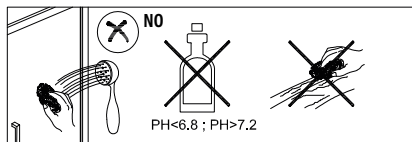

## IMPORTANT:

- El costat del vidre amb adhesiu easy clean s'ha de muntar cap a l'interior de la dutxa

## FÀCIL DE NETEJAR PER DINS

12

INTERIOR

13

x4

INTERIOR

Frontal corredera 1F+2C,  
combinado con un lateral fijo

1	21	22	23	24	25	26	27	28
x3	x1	x1	x3 ST4x40	x1	x1	x1	x2	x1
29								
x2								

IMPORTANT:

- Assegureu-vos de col·locar el perfil d'acord amb la posició desitjada per a porta i fix.

IMPORTANT:

- Bloquejar les pestanyes per assegurar els perfils.

IMPORTANT:

- El costat del vidre amb adhesiu easy clean s'ha de muntar cap a l'interior de la dutxa