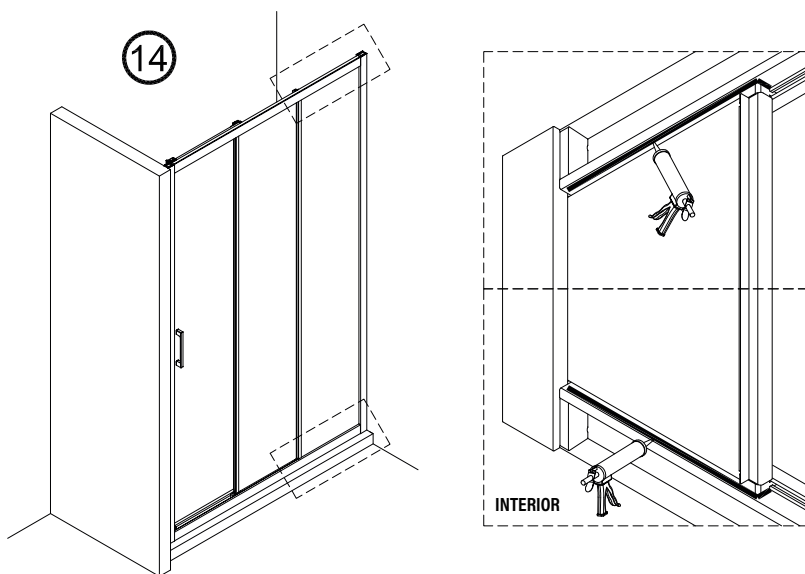

## IMPORTANT:

- El costat del vidre amb adhesiu easy clean s'ha de muntar cap a l'interior de la dutxa

## FÀCIL DE NETEJAR PER DINS

12

INTERIOR

13

x4

INTERIOR

Frontal corredera 1F+2C,  
combinado con un lateral fijo

1	21	22	23	24	25	26	27	28
x3	x1	x1	x3 ST4x40	x1	x1	x1	x2	x1
29								
x2								

IMPORTANT:

- Assegureu-vos de col·locar el perfil d'acord amb la posició desitjada per a porta i fix.

IMPORTANT:

- Bloquejar les pestanyes per assegurar els perfils.

IMPORTANT:

- El costat del vidre amb adhesiu easy clean s'ha de muntar cap a l'interior de la dutxa