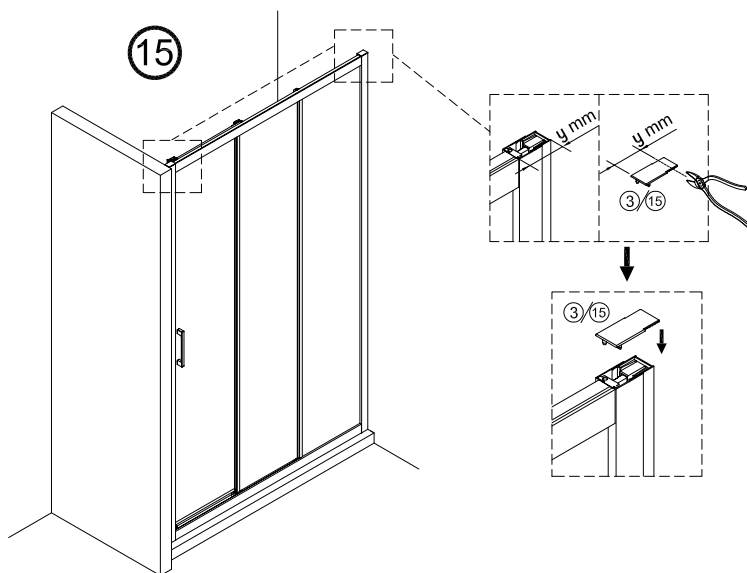

## IMPORTANT:

- El costat del vidre amb adhesiu easy clean s'ha de muntar cap a l'interior de la dutxa

## FÀCIL DE NETEJAR PER DINS

12

INTERIOR

13

x4

INTERIOR

Frontal corredera 1F+2C,  
combinado con un lateral fijo

1	21	22	23	24	25	26	27	28
x3	x1	x1	x3 ST4x40	x1	x1	x1	x2	x1
29								
x2								

IMPORTANT:

- Assegureu-vos de col·locar el perfil d'acord amb la posició desitjada per a porta i fix.

IMPORTANT:

- Bloquejar les pestanyes per assegurar els perfils.

IMPORTANT:

- El costat del vidre amb adhesiu easy clean s'ha de muntar cap a l'interior de la dutxa