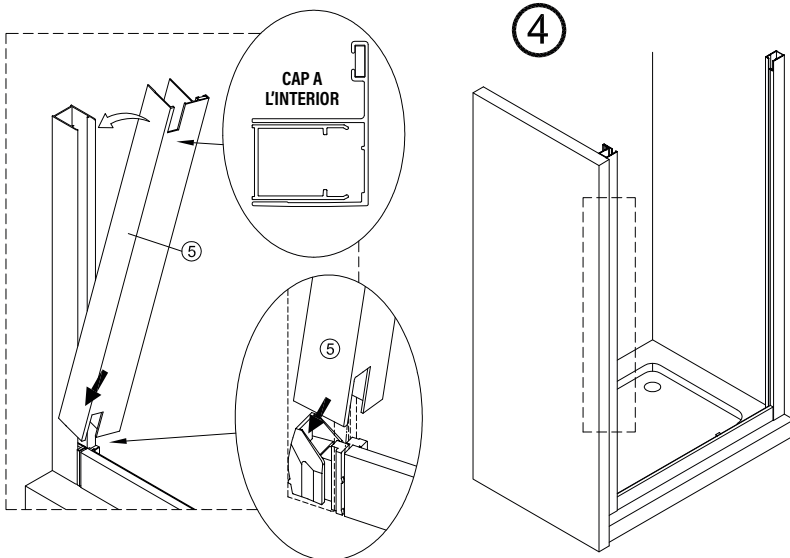

#### IMPORTANT:

- Assegureu-vos de col·locar el perfil inferior d'acord amb la posició desitjada per a porta i fix.

IMPORTANT:

- Bloquejar les pestanyes per assegurar els perfils.

## IMPORTANT:

- El costat del vidre amb adhesiu easy clean s'ha de muntar cap a l'interior de la dutxa