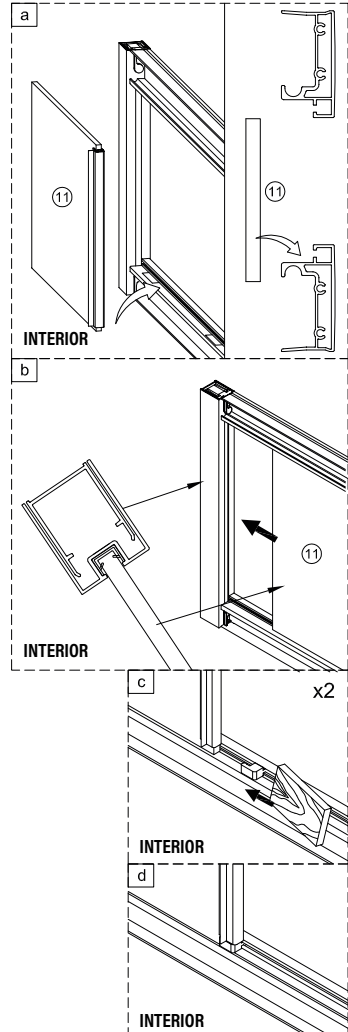

1 x6	2 x2	3 x1	4 x6 ST4x40	5 x1	6 x2	7 x1	8 x1	9 x2 ST4x15	10 x1
11 x1	12 x2	13 x1	14 x1	15 x1	16 x1	17 x1	18 x1		

1

#### IMPORTANT:

- Assegureu-vos de col·locar el perfil inferior d'acord amb la posició desitjada per a porta i fix.

IMPORTANT:

- Bloquejar les pestanyes per assegurar els perfils.

## IMPORTANT:

- El costat del vidre amb adhesiu easy clean s'ha de muntar cap a l'interior de la dutxa

## FÀCIL DE NETEJAR PER DINS

12

INTERIOR

13

x4

INTERIOR

Frontal corredera 1F+2C,  
combinado con un lateral fijo

1	21	22	23	24	25	26	27	28
x3	x1	x1	x3 ST4x40	x1	x1	x1	x2	x1
29								
x2								