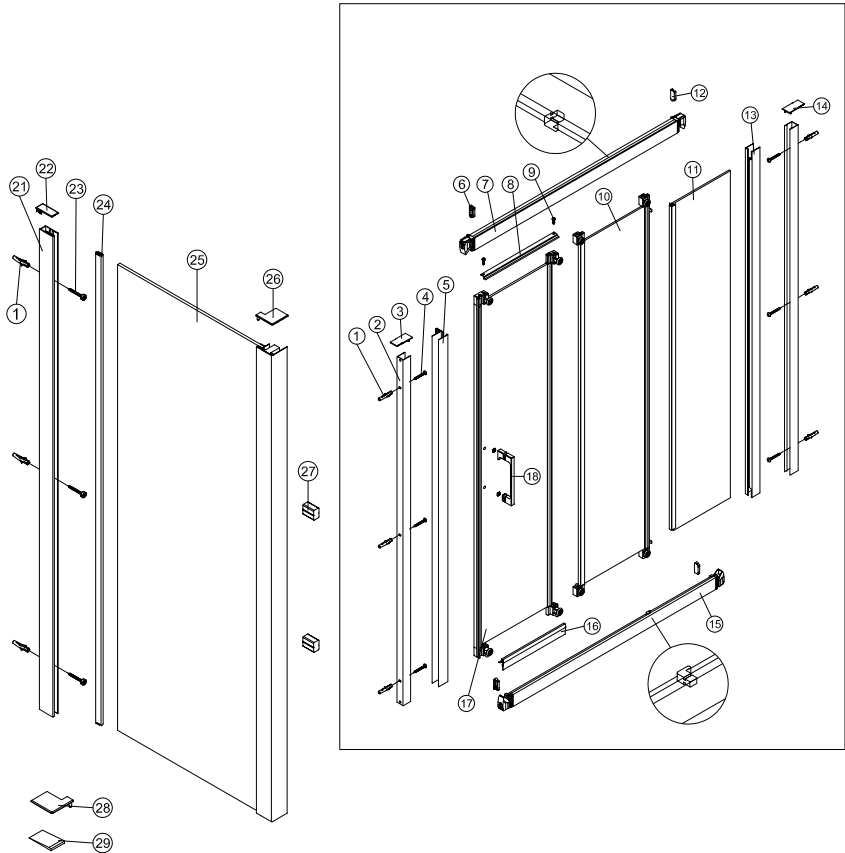

## IMPORTANT:

- El costat del vidre amb adhesiu easy clean s'ha de muntar cap a l'interior de la dutxa

## FÀCIL DE NETEJAR PER DINS

12

INTERIOR

13

x4

INTERIOR

Frontal corredera 1F+2C,  
combinado con un lateral fijo

1	21	22	23	24	25	26	27	28
x3	x1	x1	x3 ST4x40	x1	x1	x1	x2	x1
29								
x2								

IMPORTANT:

- Assegureu-vos de col·locar el perfil d'acord amb la posició desitjada per a porta i fix.

IMPORTANT:

- Bloquejar les pestanyes per assegurar els perfils.

IMPORTANT:

- El costat del vidre amb adhesiu easy clean s'ha de muntar cap a l'interior de la dutxa