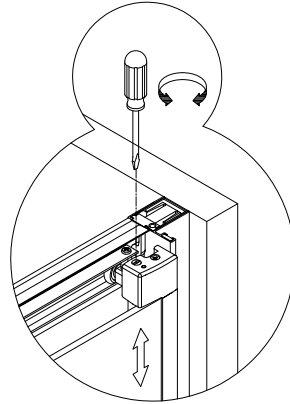

## IMPORTANT:

- El costat del vidre amb adhesiu easy clean s'ha de muntar cap a l'interior de la dutxa

## FÀCIL DE NETEJAR PER DINS

12

INTERIOR

13

x4

INTERIOR

Frontal corredera 1F+2C,  
combinado con un lateral fijo

1	21	22	23	24	25	26	27	28
x3	x1	x1	x3 ST4x40	x1	x1	x1	x2	x1
29								
x2								

IMPORTANT:

- Assegureu-vos de col·locar el perfil d'acord amb la posició desitjada per a porta i fix.

IMPORTANT:

- Bloquejar les pestanyes per assegurar els perfils.

IMPORTANT:

- El costat del vidre amb adhesiu easy clean s'ha de muntar cap a l'interior de la dutxa