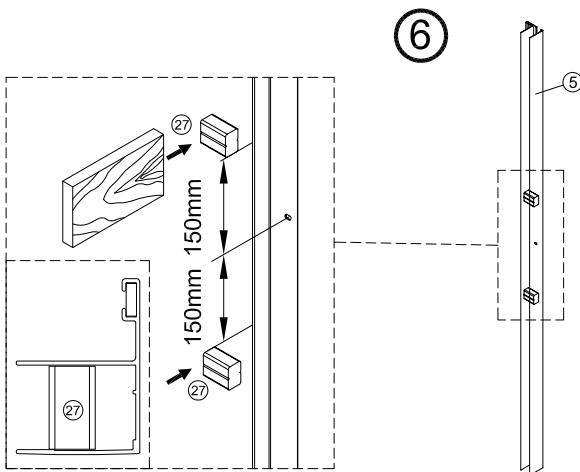

## IMPORTANT:

- El costat del vidre amb adhesiu easy clean s'ha de muntar cap a l'interior de la dutxa

## FÀCIL DE NETEJAR PER DINS

12

INTERIOR

13

x4

INTERIOR

Frontal corredera 1F+2C,  
combinado con un lateral fijo

1	21	22	23	24	25	26	27	28
x3	x1	x1	x3 ST4x40	x1	x1	x1	x2	x1
29								
x2								

IMPORTANT:

- Assegureu-vos de col·locar el perfil d'acord amb la posició desitjada per a porta i fix.

IMPORTANT:

- Bloquejar les pestanyes per assegurar els perfils.

IMPORTANT:

- El costat del vidre amb adhesiu easy clean s'ha de muntar cap a l'interior de la dutxa