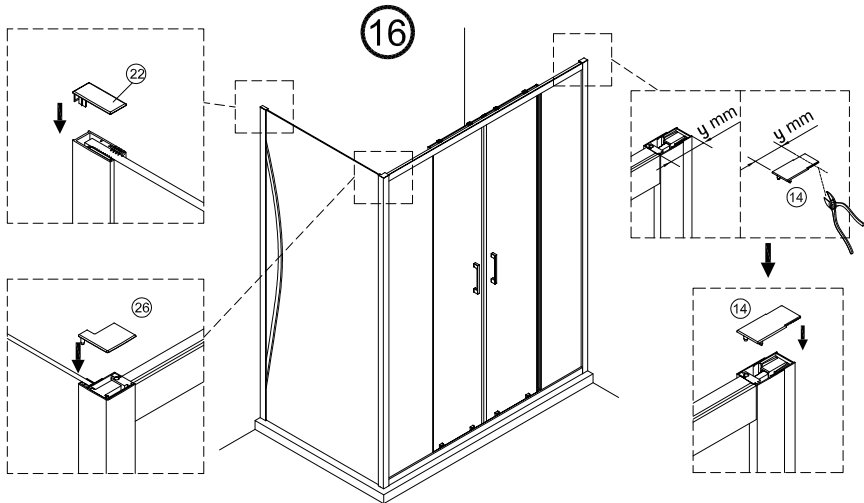

## IMPORTANT:

- El costat del vidre amb adhesiu easy clean s'ha de muntar cap a l'interior de la dutxa

9

IMPORTANTE:

- El costat del vidre amb adhesiu easy clean s'ha de muntar cap a l'interior de la dutxa

10

FÀCIL DE NETEJAR PER DINS

**ESCANEGEU EL CODI QR  
PER ACCEDIR AL VÍDEO  
DE MUNTATGE, RECANVIS  
I PDF DE MANTENIMENT**