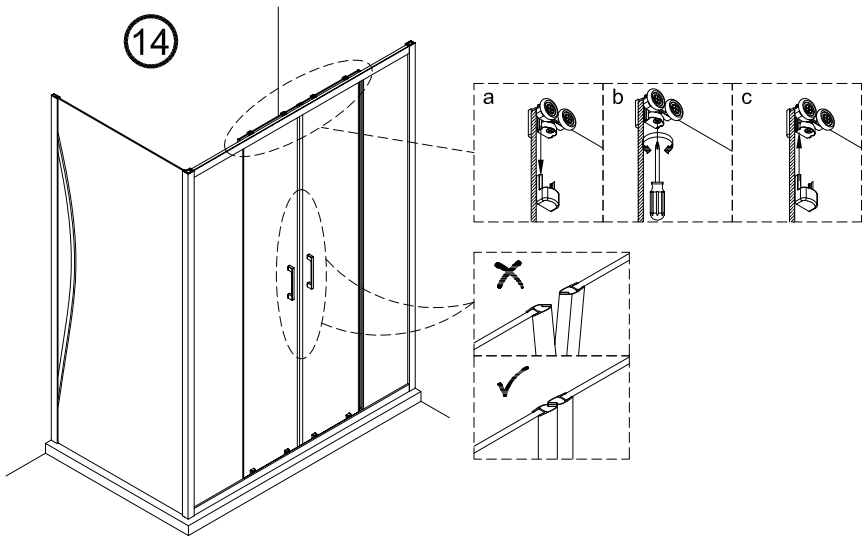

9

IMPORTANTE:

- El costat del vidre amb adhesiu easy clean s'ha de muntar cap a l'interior de la dutxa

10

FÀCIL DE NETEJAR PER DINS

**ESCANEGEU EL CODI QR  
PER ACCEDIR AL VÍDEO  
DE MUNTATGE, RECANVIS  
I PDF DE MANTENIMENT**