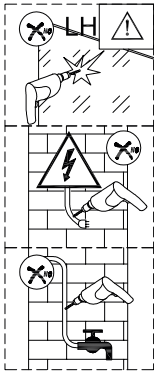

1 x6	2 x2	3 x1	4 x6 ST4x40	5 x2	6 x2
7 x2	8 x2	9 1set	10 x2	11 x2	12 x2
13 x2	14 x1	15 x2			

①

  
**IMPORTANT: DESBLOQUEJAR LA PESTANYA PER PODER  
MOURE EL CAPÇAL PER ALINEAR-LO AMB EL PERFIL.**

IMPORTANT:

## IMPORTANT:

- El costat del vidre amb adhesiu easy clean s'ha de muntar cap a l'interior de la dutxa