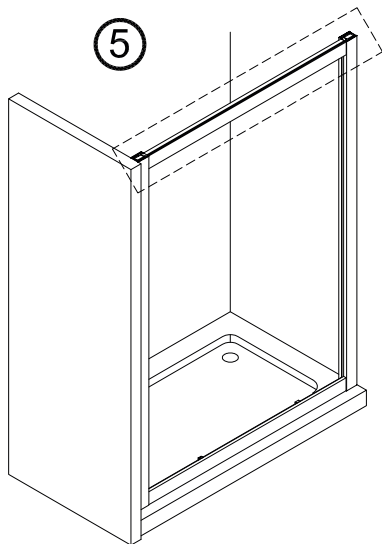

1 x6	2 x2	3 x1	4 x6 ST4x40	5 x2	6 x2
7 x2	8 x2	9 1set	10 x2	11 x2	12 x2
13 x2	14 x1	15 x2			

①

  
**IMPORTANT: DESBLOQUEJAR LA PESTANYA PER PODER  
MOURE EL CAPÇAL PER ALINEAR-LO AMB EL PERFIL.**

IMPORTANT:

## IMPORTANT:

- El costat del vidre amb adhesiu easy clean s'ha de muntar cap a l'interior de la dutxa