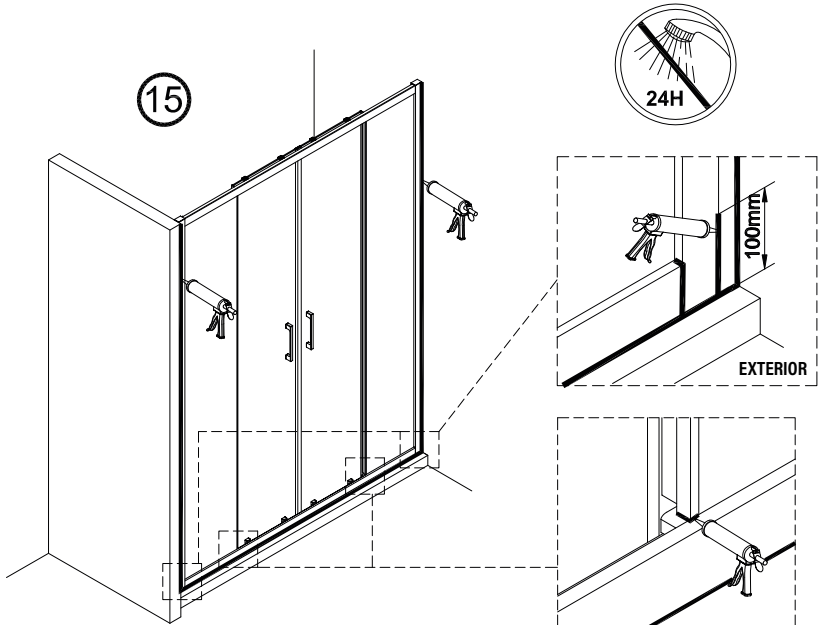

## IMPORTANT:

- El costat del vidre amb adhesiu easy clean s'ha de muntar cap a l'interior de la dutxa

## FÀCIL DE NETEJAR PER DINS

12

13