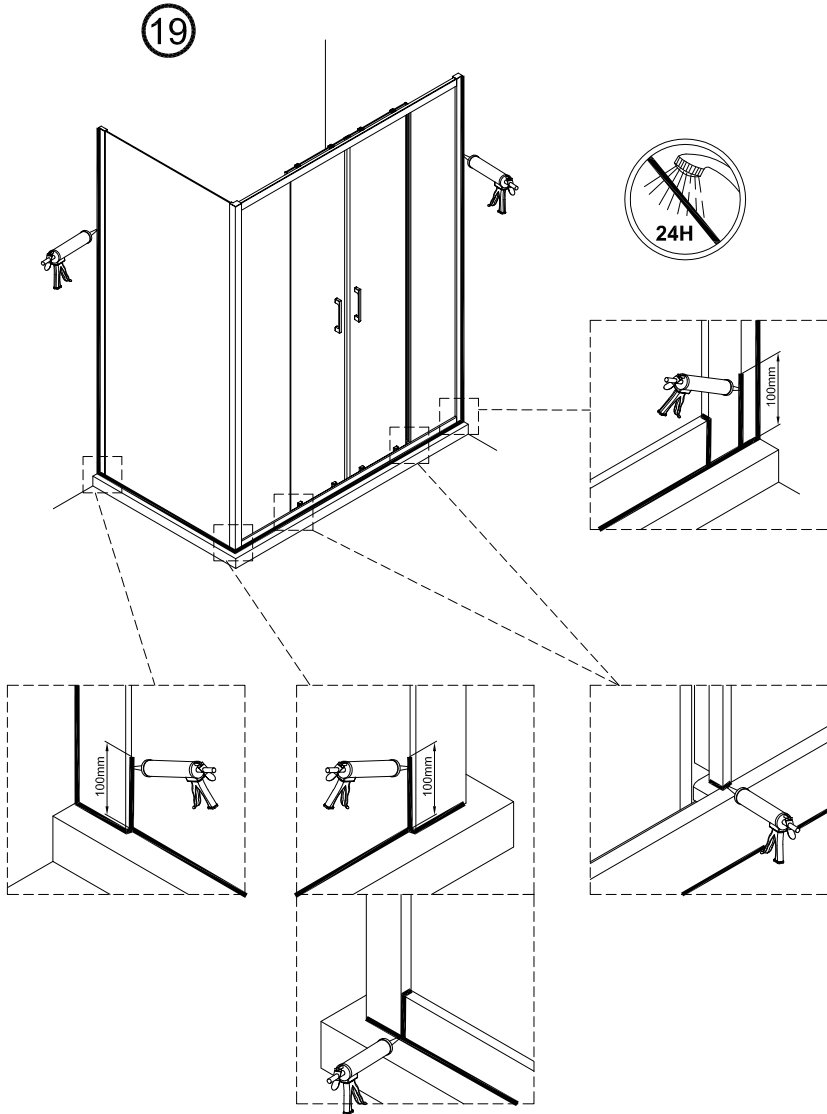

## IMPORTANT:

- El costat del vidre amb adhesiu easy clean s'ha de muntar cap a l'interior de la dutxa

9

IMPORTANTE:

- El costat del vidre amb adhesiu easy clean s'ha de muntar cap a l'interior de la dutxa

10

FÀCIL DE NETEJAR PER DINS

**ESCANEGEU EL CODI QR  
PER ACCEDIR AL VÍDEO  
DE MUNTATGE, RECANVIS  
I PDF DE MANTENIMENT**