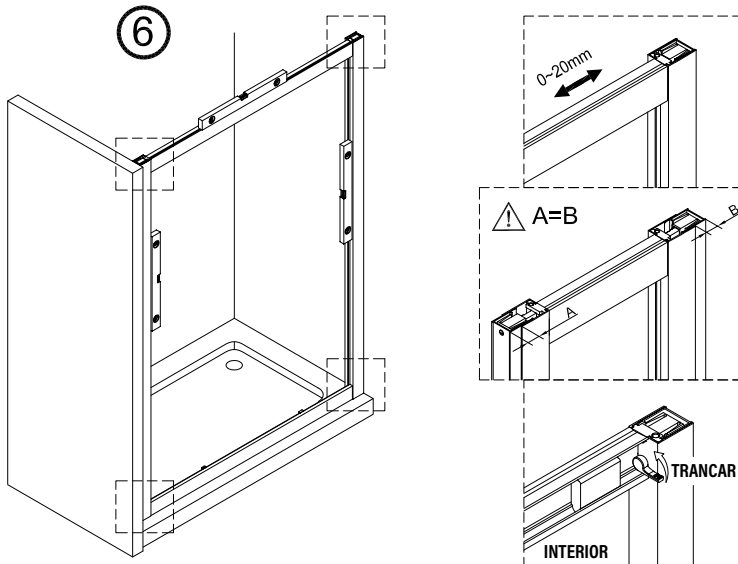

1 x6	2 x2	3 x1	4 x6 ST4x40	5 x2	6 x2
7 x2	8 x2	9 1set	10 x2	11 x2	12 x2
13 x2	14 x1	15 x2			

①

  
**IMPORTANT: DESBLOQUEJAR LA PESTANYA PER PODER  
MOURE EL CAPÇAL PER ALINEAR-LO AMB EL PERFIL.**

IMPORTANT:

## IMPORTANT:

- El costat del vidre amb adhesiu easy clean s'ha de muntar cap a l'interior de la dutxa