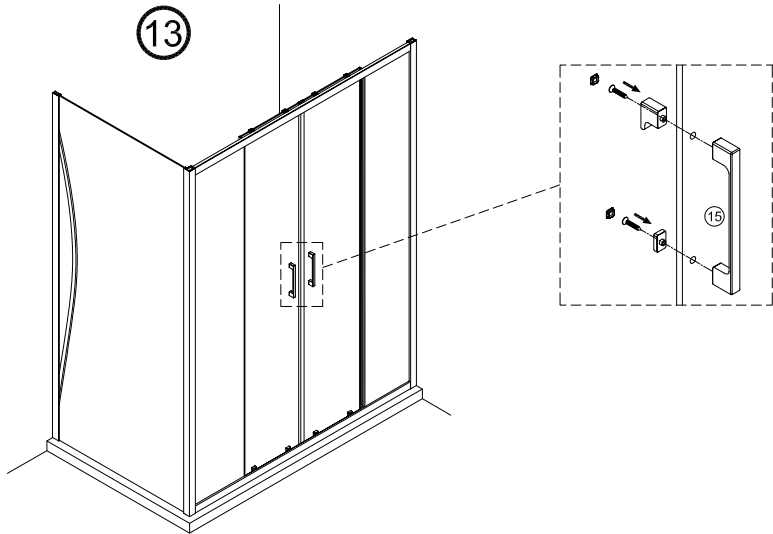

## IMPORTANT:

- El costat del vidre amb adhesiu easy clean s'ha de muntar cap a l'interior de la dutxa

9

IMPORTANTE:

- El costat del vidre amb adhesiu easy clean s'ha de muntar cap a l'interior de la dutxa

10

FÀCIL DE NETEJAR PER DINS

**ESCANEGEU EL CODI QR  
PER ACCEDIR AL VÍDEO  
DE MUNTATGE, RECANVIS  
I PDF DE MANTENIMENT**