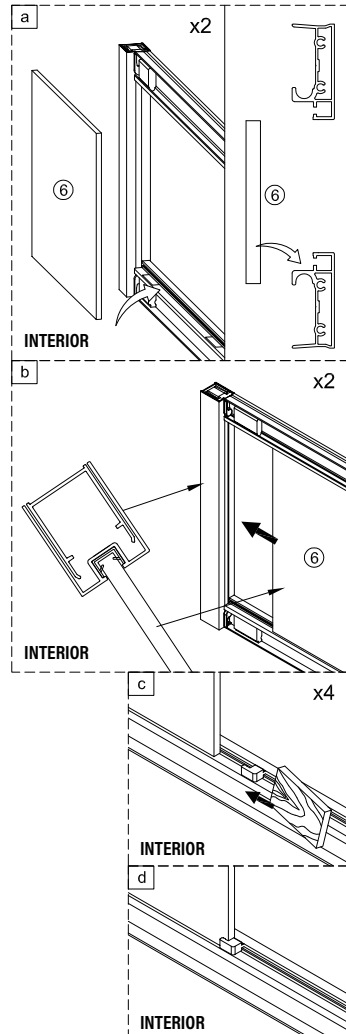

IMPORTANT:

- El costat del vidre amb adhesiu easy clean s'ha de muntar cap a l'interior de la dutxa

FÀCIL DE NETEJAR PER DINS