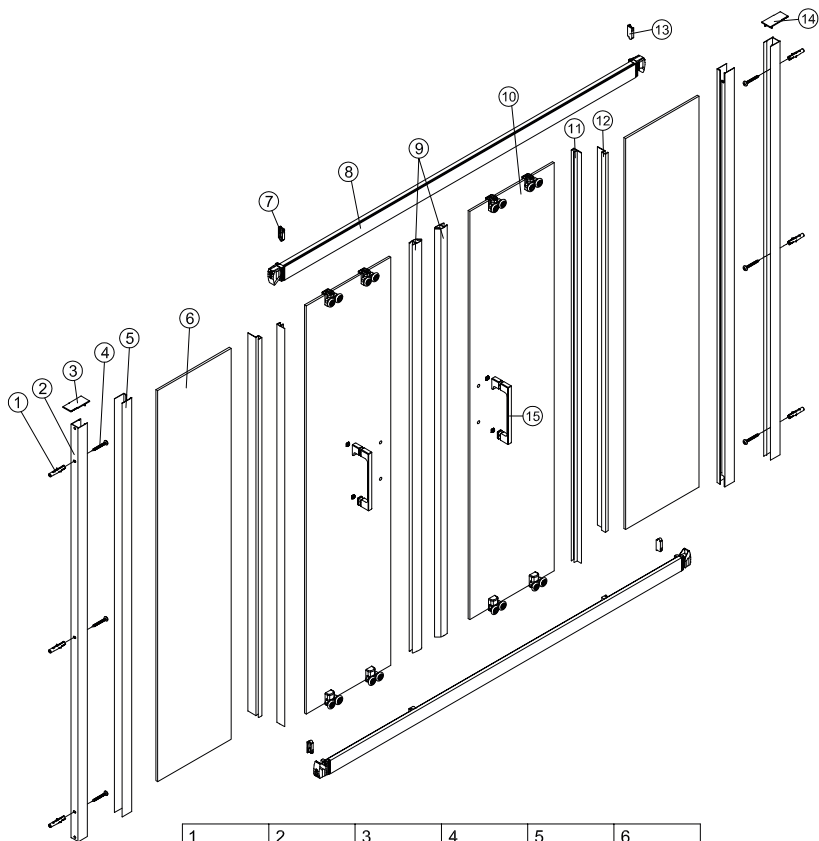

Mampara de ducha  
TEMPO FRONTAL  
CORREDERA 2F+2C

ANOS DE GARANTÍA  
3  
AÑOS DE GARANTÍA

LA TUA ESSENZA

[www.bystillo.com](http://www.bystillo.com)

EN14428

EN12150

Todas las mamparas han sido diseñadas y fabricadas de acuerdo a EN14428.

1 x6	2 x2	3 x1	4 x6 ST4x40	5 x2	6 x2
7 x2	8 x2	9 1set	10 x2	11 x2	12 x2
13 x2	14 x1	15 x2			

①

  
**IMPORTANT: DESBLOQUEJAR LA PESTANYA PER PODER  
MOURE EL CAPÇAL PER ALINEAR-LO AMB EL PERFIL.**

IMPORTANT:

## IMPORTANT:

- El costat del vidre amb adhesiu easy clean s'ha de muntar cap a l'interior de la dutxa