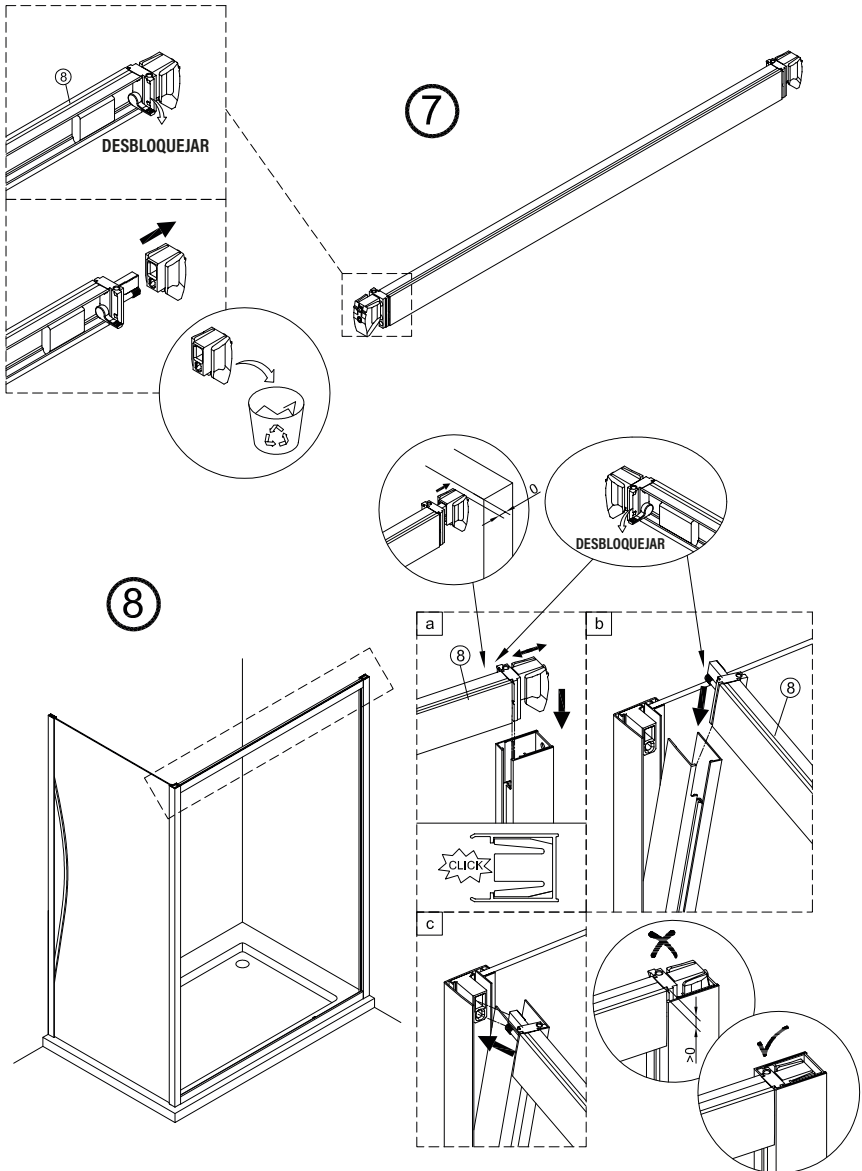

## IMPORTANT:

- El costat del vidre amb adhesiu easy clean s'ha de muntar cap a l'interior de la dutxa

## Frontal corredera 2F+2C, combinado con un lateral fijo

1 x3	21 x1	22 x1	23 x3 ST4x40
24 x1	25 x1	26 x1	27 x2
28 x1	29 x2		

**IMPORTANT:**

- Assegureu-vos de col·locar el perfil inferior d'acord amb la posició desitjada per a porta i fix.

9

IMPORTANTE:

- El costat del vidre amb adhesiu easy clean s'ha de muntar cap a l'interior de la dutxa

10

FÀCIL DE NETEJAR PER DINS

**ESCANEGEU EL CODI QR  
PER ACCEDIR AL VÍDEO  
DE MUNTATGE, RECANVIS  
I PDF DE MANTENIMENT**