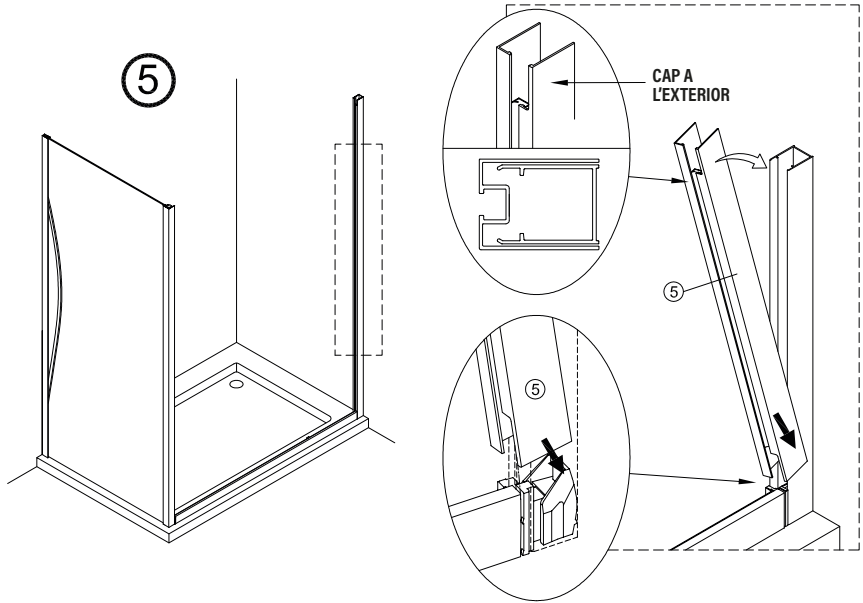

## IMPORTANT:

- El costat del vidre amb adhesiu easy clean s'ha de muntar cap a l'interior de la dutxa

## Frontal corredera 2F+2C, combinado con un lateral fijo

1 x3	21 x1	22 x1	23 x3 ST4x40
24 x1	25 x1	26 x1	27 x2
28 x1	29 x2		

**IMPORTANT:**

- Assegureu-vos de col·locar el perfil inferior d'acord amb la posició desitjada per a porta i fix.

9

IMPORTANTE:

- El costat del vidre amb adhesiu easy clean s'ha de muntar cap a l'interior de la dutxa

10

FÀCIL DE NETEJAR PER DINS

**ESCANEGEU EL CODI QR  
PER ACCEDIR AL VÍDEO  
DE MUNTATGE, RECANVIS  
I PDF DE MANTENIMENT**