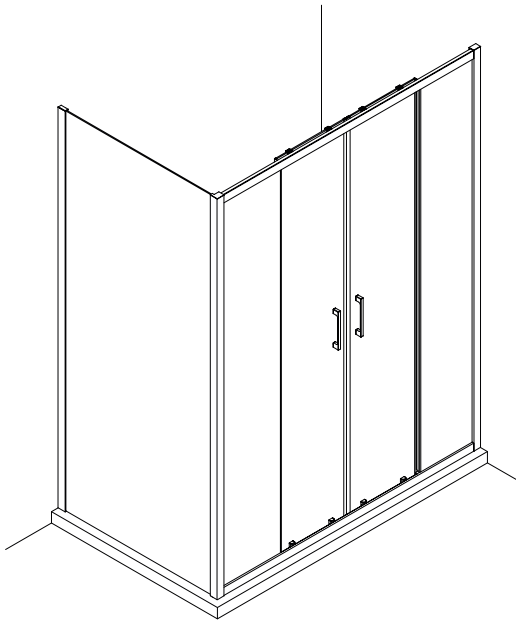

Frontal corredera 2F+2C, combinado con un lateral fijo