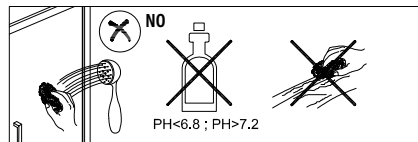

Frontal corredera 2F+2C, combinado con un lateral fijo