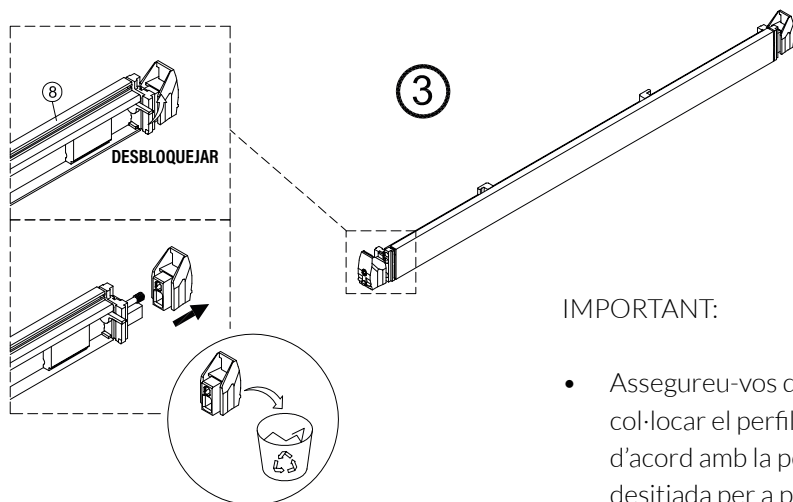

IMPORTANT:

- Assegureu-vos de col·locar el perfil inferior d'acord amb la posició desitjada per a porta i fix.