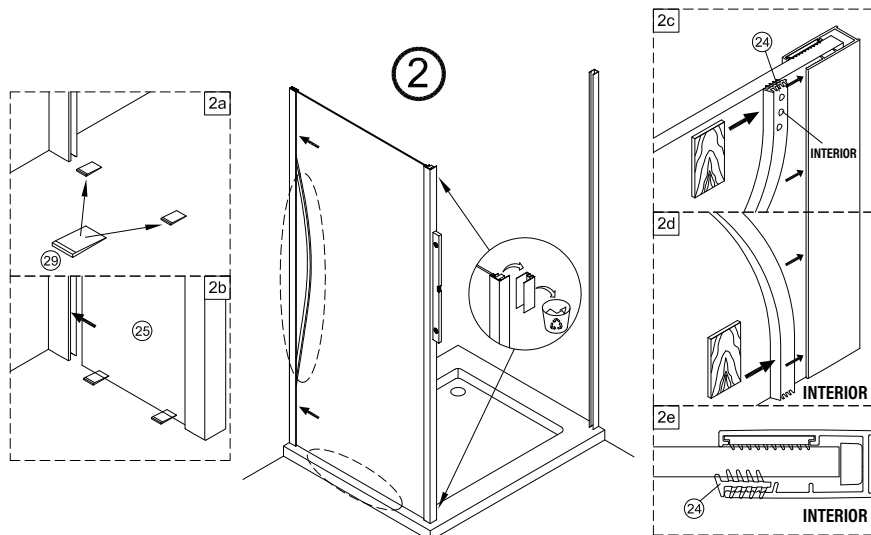

IMPORTANT:

- Assegureu-vos de col·locar el perfil inferior d'acord amb la posició desitjada per a porta i fix.