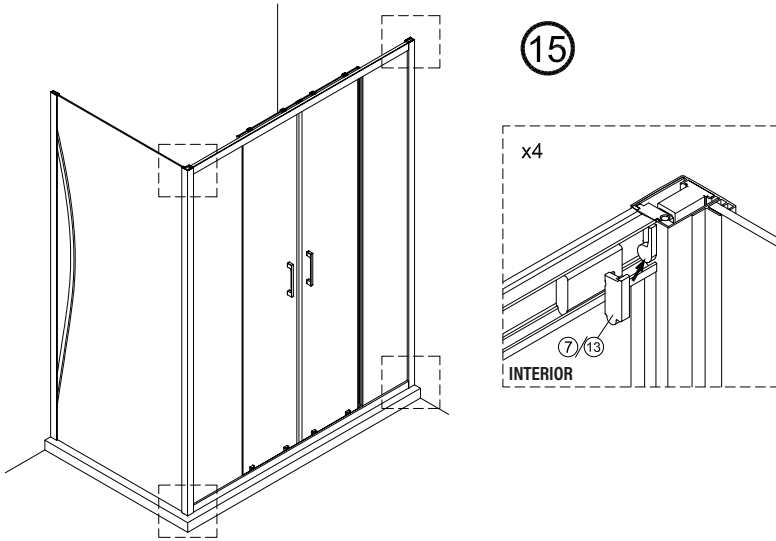

## IMPORTANT:

- El costat del vidre amb adhesiu easy clean s'ha de muntar cap a l'interior de la dutxa

9

IMPORTANTE:

- El costat del vidre amb adhesiu easy clean s'ha de muntar cap a l'interior de la dutxa

10

FÀCIL DE NETEJAR PER DINS

**ESCANEGEU EL CODI QR  
PER ACCEDIR AL VÍDEO  
DE MUNTATGE, RECANVIS  
I PDF DE MANTENIMENT**