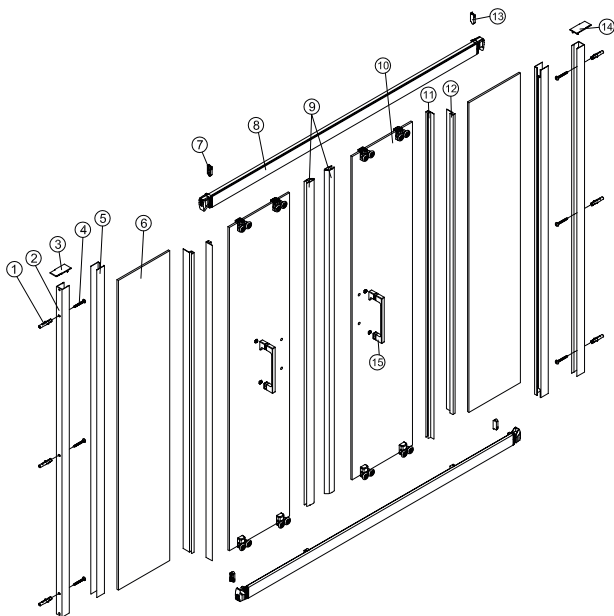

## IMPORTANT:

- El costat del vidre amb adhesiu easy clean s'ha de muntar cap a l'interior de la dutxa

## FÀCIL DE NETEJAR PER DINS

12

13

## Frontal corredera 2F+2C, combinado con un lateral fijo

1 x3	21 x1	22 x1	23 x3 ST4x40
24 x1	25 x1	26 x1	27 x2
28 x1	29 x2		

**IMPORTANT:**

- Assegureu-vos de col·locar el perfil inferior d'acord amb la posició desitjada per a porta i fix.