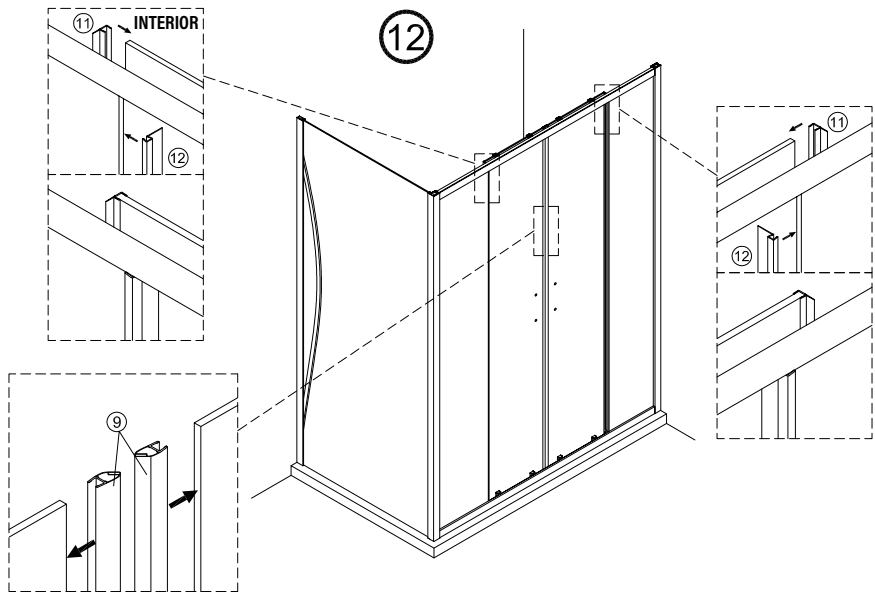

9

IMPORTANTE:

- El costat del vidre amb adhesiu easy clean s'ha de muntar cap a l'interior de la dutxa

10

FÀCIL DE NETEJAR PER DINS

**ESCANEGEU EL CODI QR  
PER ACCEDIR AL VÍDEO  
DE MUNTATGE, RECANVIS  
I PDF DE MANTENIMENT**