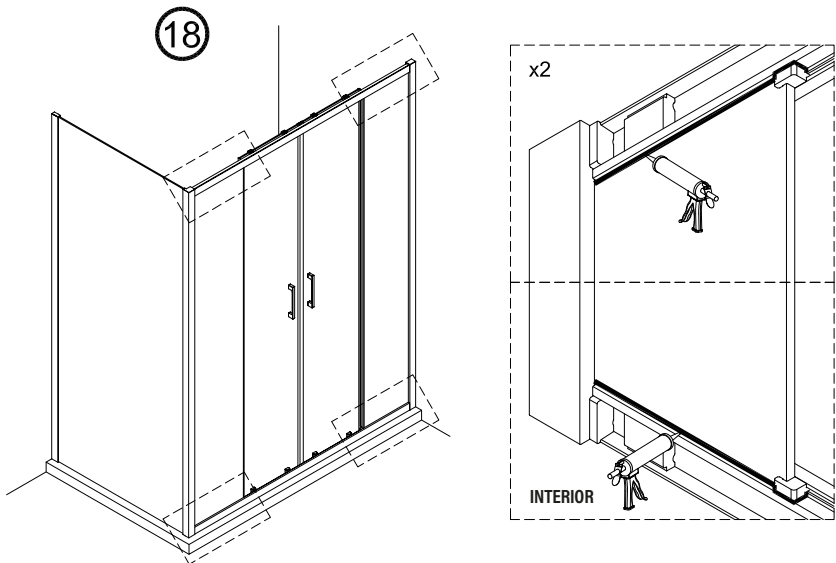

## IMPORTANT:

- El costat del vidre amb adhesiu easy clean s'ha de muntar cap a l'interior de la dutxa

9

IMPORTANTE:

- El costat del vidre amb adhesiu easy clean s'ha de muntar cap a l'interior de la dutxa

10

FÀCIL DE NETEJAR PER DINS

**ESCANEGEU EL CODI QR  
PER ACCEDIR AL VÍDEO  
DE MUNTATGE, RECANVIS  
I PDF DE MANTENIMENT**