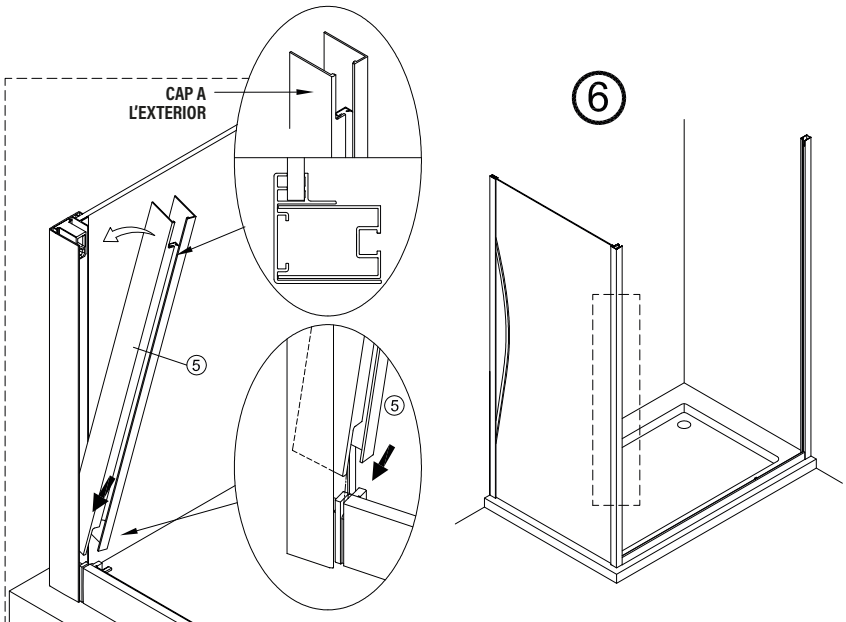

## IMPORTANT:

- El costat del vidre amb adhesiu easy clean s'ha de muntar cap a l'interior de la dutxa

## Frontal corredera 2F+2C, combinado con un lateral fijo

1 x3	21 x1	22 x1	23 x3 ST4x40
24 x1	25 x1	26 x1	27 x2
28 x1	29 x2		

**IMPORTANT:**

- Assegureu-vos de col·locar el perfil inferior d'acord amb la posició desitjada per a porta i fix.

9

IMPORTANTE:

- El costat del vidre amb adhesiu easy clean s'ha de muntar cap a l'interior de la dutxa

10

FÀCIL DE NETEJAR PER DINS

**ESCANEGEU EL CODI QR  
PER ACCEDIR AL VÍDEO  
DE MUNTATGE, RECANVIS  
I PDF DE MANTENIMENT**