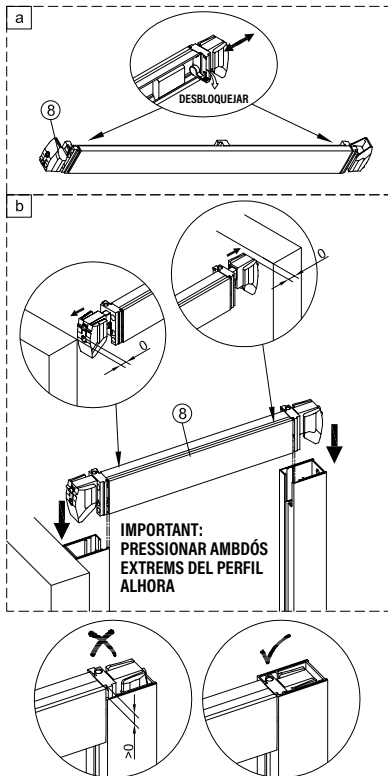

1 x6	2 x2	3 x1	4 x6 ST4x40	5 x2	6 x2
7 x2	8 x2	9 1set	10 x2	11 x2	12 x2
13 x2	14 x1	15 x2			

①

  
**IMPORTANT: DESBLOQUEJAR LA PESTANYA PER PODER  
MOURE EL CAPÇAL PER ALINEAR-LO AMB EL PERFIL.**

IMPORTANT:

## IMPORTANT:

- El costat del vidre amb adhesiu easy clean s'ha de muntar cap a l'interior de la dutxa