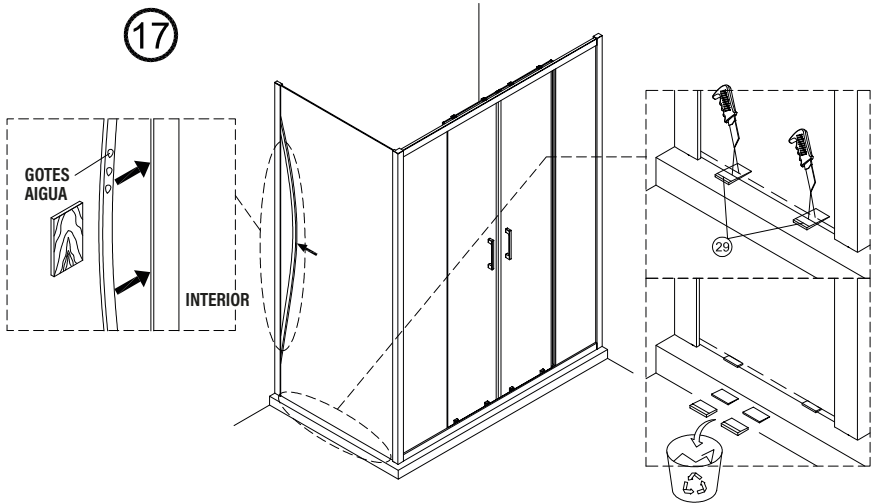

## IMPORTANT:

- El costat del vidre amb adhesiu easy clean s'ha de muntar cap a l'interior de la dutxa

9

IMPORTANTE:

- El costat del vidre amb adhesiu easy clean s'ha de muntar cap a l'interior de la dutxa

10

FÀCIL DE NETEJAR PER DINS

**ESCANEGEU EL CODI QR  
PER ACCEDIR AL VÍDEO  
DE MUNTATGE, RECANVIS  
I PDF DE MANTENIMENT**