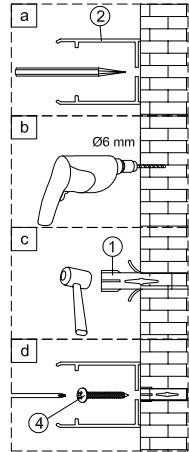

1 x6	2 x2	3 x1	4 x6 ST4x40	5 x2	6 x2
7 x2	8 x2	9 1set	10 x2	11 x2	12 x2
13 x2	14 x1	15 x2			

①

  
**IMPORTANT: DESBLOQUEJAR LA PESTANYA PER PODER  
MOURE EL CAPÇAL PER ALINEAR-LO AMB EL PERFIL.**

IMPORTANT:

## IMPORTANT:

- El costat del vidre amb adhesiu easy clean s'ha de muntar cap a l'interior de la dutxa