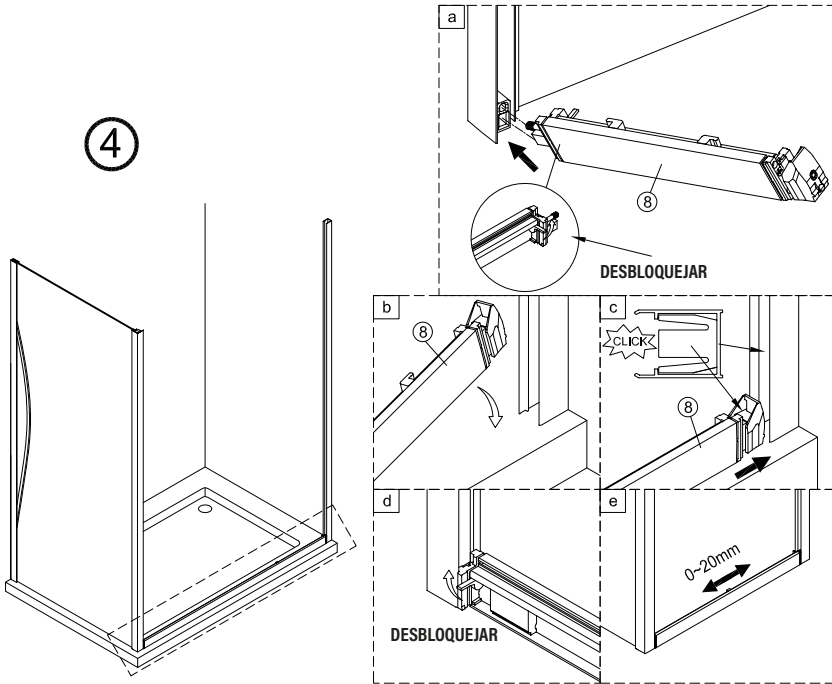

## IMPORTANT:

- El costat del vidre amb adhesiu easy clean s'ha de muntar cap a l'interior de la dutxa

## Frontal corredera 2F+2C, combinado con un lateral fijo

1 x3	21 x1	22 x1	23 x3 ST4x40
24 x1	25 x1	26 x1	27 x2
28 x1	29 x2		

**IMPORTANT:**

- Assegureu-vos de col·locar el perfil inferior d'acord amb la posició desitjada per a porta i fix.

9

IMPORTANTE:

- El costat del vidre amb adhesiu easy clean s'ha de muntar cap a l'interior de la dutxa

10

FÀCIL DE NETEJAR PER DINS

**ESCANEGEU EL CODI QR  
PER ACCEDIR AL VÍDEO  
DE MUNTATGE, RECANVIS  
I PDF DE MANTENIMENT**