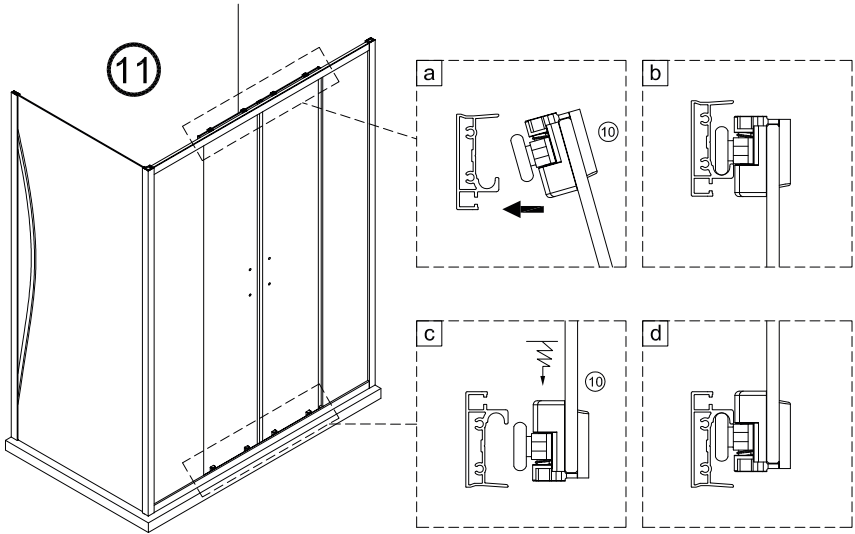

## IMPORTANT:

- El costat del vidre amb adhesiu easy clean s'ha de muntar cap a l'interior de la dutxa

9

IMPORTANTE:

- El costat del vidre amb adhesiu easy clean s'ha de muntar cap a l'interior de la dutxa

10

FÀCIL DE NETEJAR PER DINS

**ESCANEGEU EL CODI QR  
PER ACCEDIR AL VÍDEO  
DE MUNTATGE, RECANVIS  
I PDF DE MANTENIMENT**