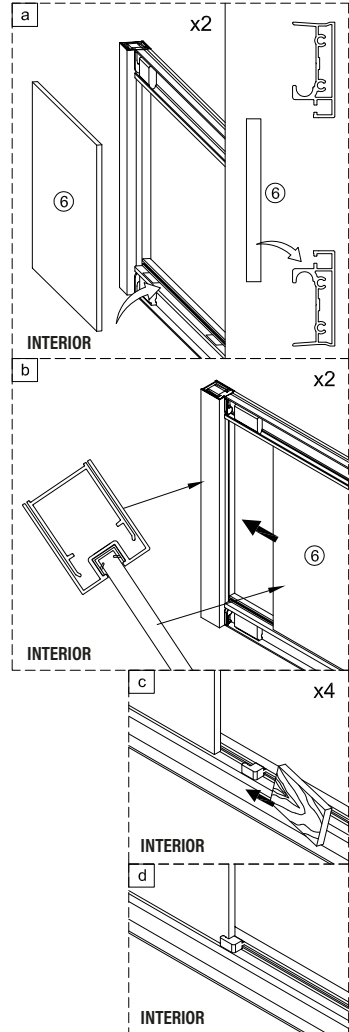

## IMPORTANT:

- El costat del vidre amb adhesiu easy clean s'ha de muntar cap a l'interior de la dutxa

## Frontal corredera 2F+2C, combinado con un lateral fijo

1 x3	21 x1	22 x1	23 x3 ST4x40
24 x1	25 x1	26 x1	27 x2
28 x1	29 x2		

**IMPORTANT:**

- Assegureu-vos de col·locar el perfil inferior d'acord amb la posició desitjada per a porta i fix.

9

IMPORTANTE:

- El costat del vidre amb adhesiu easy clean s'ha de muntar cap a l'interior de la dutxa

10

FÀCIL DE NETEJAR PER DINS

**ESCANEGEU EL CODI QR  
PER ACCEDIR AL VÍDEO  
DE MUNTATGE, RECANVIS  
I PDF DE MANTENIMENT**