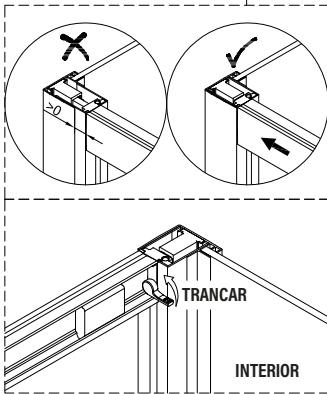

## Frontal corredera 2F+2C, combinado con un lateral fijo

1 x3	21 x1	22 x1	23 x3 ST4x40
24 x1	25 x1	26 x1	27 x2
28 x1	29 x2		

**IMPORTANT:**

- Assegureu-vos de col·locar el perfil inferior d'acord amb la posició desitjada per a porta i fix.

9

IMPORTANTE:

- El costat del vidre amb adhesiu easy clean s'ha de muntar cap a l'interior de la dutxa

10

FÀCIL DE NETEJAR PER DINS

**ESCANEGEU EL CODI QR  
PER ACCEDIR AL VÍDEO  
DE MUNTATGE, RECANVIS  
I PDF DE MANTENIMENT**