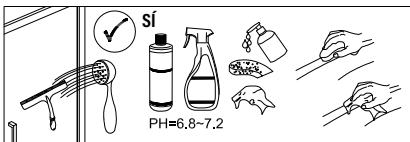

Frontal corredera 2F+2C, combinado con un lateral fijo