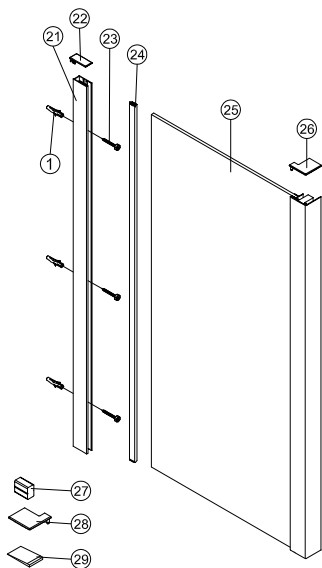

## IMPORTANT:

- El costat del vidre amb adhesiu easy clean s'ha de muntar cap a l'interior de la dutxa

## FÀCIL DE NETEJAR PER DINS

12

13

## Frontal corredera 2F+2C, combinado con un lateral fijo

1 x3	21 x1	22 x1	23 x3 ST4x40
24 x1	25 x1	26 x1	27 x2
28 x1	29 x2		

**IMPORTANT:**

- Assegureu-vos de col·locar el perfil inferior d'acord amb la posició desitjada per a porta i fix.