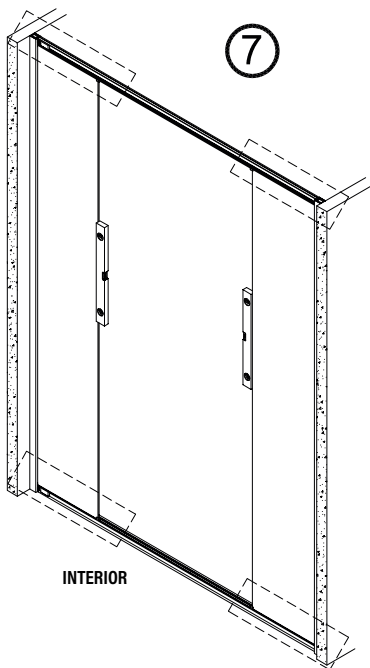

IMPORTANT:

- El costat del vidre amb adhesiu easy clean s'ha de muntar cap a l'interior de la dutxa

FÀCIL DE NETEJAR PER DINS