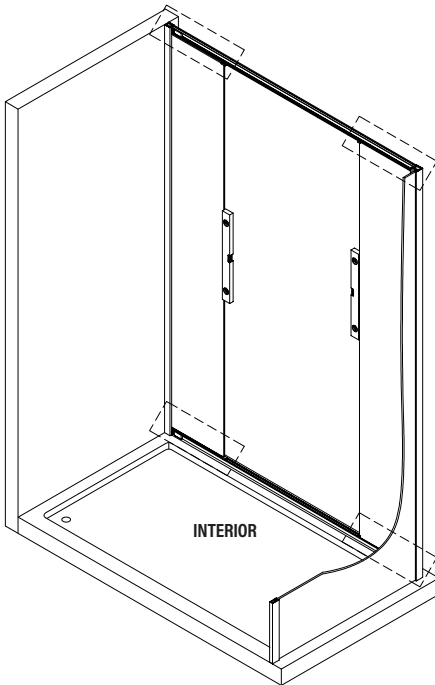

9

IMPORTANTE:

- El costat del vidre amb adhesiu easy clean s'ha de muntar cap a l'interior de la dutxa

10

FÀCIL DE NETEJAR PER DINS

**ESCANEGEU EL CODI QR  
PER ACCEDIR AL VÍDEO  
DE MUNTATGE, RECANVIS  
I PDF DE MANTENIMENT**