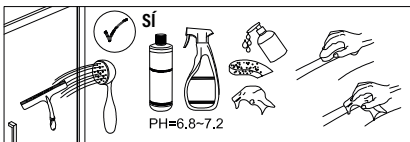

1 x6	2 x2	3 x6 ST4x40	4 x3	5 x1	6 x2
7 x1	8 x2	9 x1	10 x1	11 x1	12 x1
13 x1					

IMPORTANT:

- El costat del vidre amb adhesiu easy clean s'ha de muntar cap a l'interior de la dutxa.

10

11

12

Frontal plegable, combinado con un lateral fijo

1  x3	21  x1	22  x1	23  x3 ST4x40	24  x1	25  x1	26  x1	27  x2	28  x1
29  x2								

IMPORTANT:

- El costat del vidre amb adhesiu easy clean s'ha de muntar cap a l'interior de la dutxa.

4 FÀCIL DE NETEJAR PER DINS