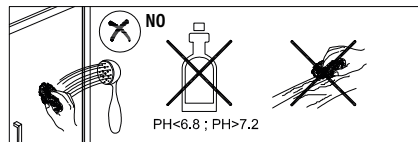

1 x6	2 x2	3 x6 ST4x40	4 x3	5 x1	6 x2
7 x1	8 x2	9 x1	10 x1	11 x1	12 x1
13 x1					

IMPORTANT:

- El costat del vidre amb adhesiu easy clean s'ha de muntar cap a l'interior de la dutxa.

10

11

12

Frontal plegable, combinado con un lateral fijo

1  x3	21  x1	22  x1	23  x3 ST4x40	24  x1	25  x1	26  x1	27  x2	28  x1
29  x2								

IMPORTANT:

- El costat del vidre amb adhesiu easy clean s'ha de muntar cap a l'interior de la dutxa.

4 FÀCIL DE NETEJAR PER DINS