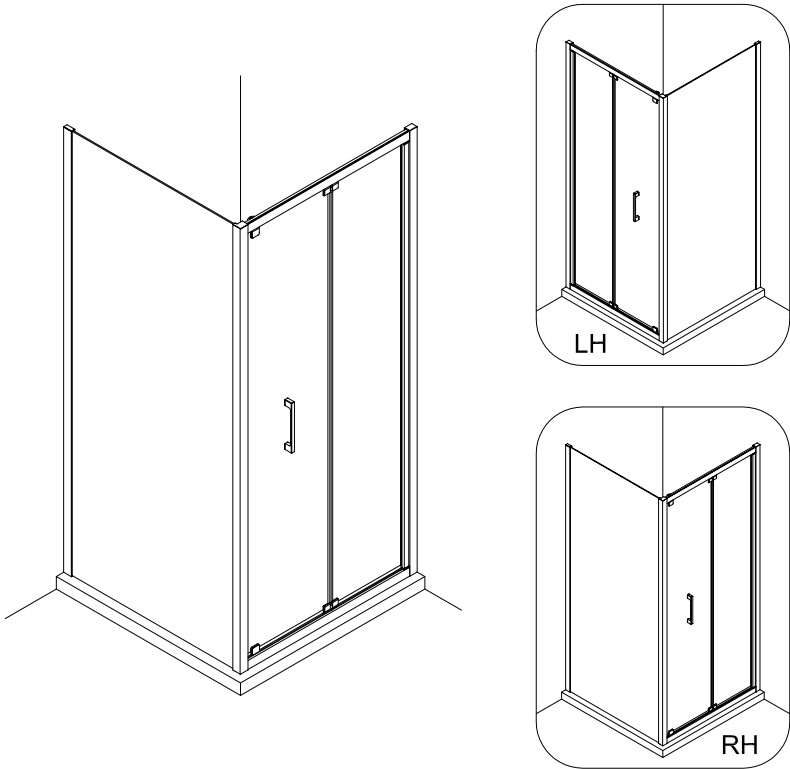

1 x6	2 x2	3 x6 ST4x40	4 x3	5 x1	6 x2
7 x1	8 x2	9 x1	10 x1	11 x1	12 x1
13 x1					

IMPORTANT:

- El costat del vidre amb adhesiu easy clean s'ha de muntar cap a l'interior de la dutxa.

10

11

12

Frontal plegable, combinado con un lateral fijo

1  x3	21  x1	22  x1	23  x3 ST4x40	24  x1	25  x1	26  x1	27  x2	28  x1
29  x2								

IMPORTANT:

- El costat del vidre amb adhesiu easy clean s'ha de muntar cap a l'interior de la dutxa.

4 FÀCIL DE NETEJAR PER DINS