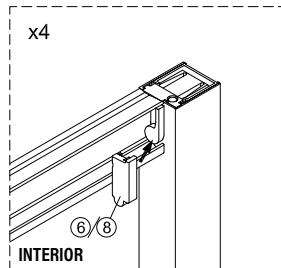

1 x6	2 x2	3 x6 ST4x40	4 x3	5 x1	6 x2
7 x1	8 x2	9 x1	10 x1	11 x1	12 x1
13 x1					

IMPORTANT:

- El costat del vidre amb adhesiu easy clean s'ha de muntar cap a l'interior de la dutxa.

10

11

12

Frontal plegable, combinado con un lateral fijo

1  x3	21  x1	22  x1	23  x3 ST4x40	24  x1	25  x1	26  x1	27  x2	28  x1
29  x2								

IMPORTANT:

- El costat del vidre amb adhesiu easy clean s'ha de muntar cap a l'interior de la dutxa.

4 FÀCIL DE NETEJAR PER DINS