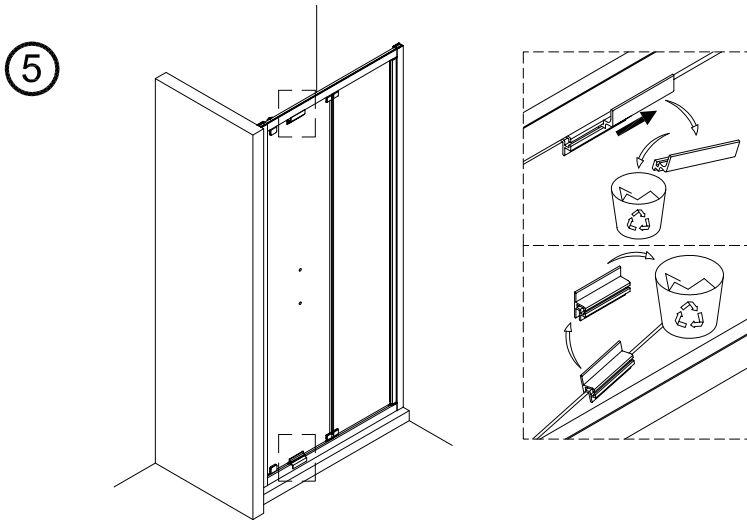

1 x6	2 x2	3 x6 ST4x40	4 x3	5 x1	6 x2
7 x1	8 x2	9 x1	10 x1	11 x1	12 x1
13 x1					

IMPORTANT:

- El costat del vidre amb adhesiu easy clean s'ha de muntar cap a l'interior de la dutxa.

10

11

12

Frontal plegable, combinado con un lateral fijo

1  x3	21  x1	22  x1	23  x3 ST4x40	24  x1	25  x1	26  x1	27  x2	28  x1
29  x2								

IMPORTANT:

- El costat del vidre amb adhesiu easy clean s'ha de muntar cap a l'interior de la dutxa.

4 FÀCIL DE NETEJAR PER DINS