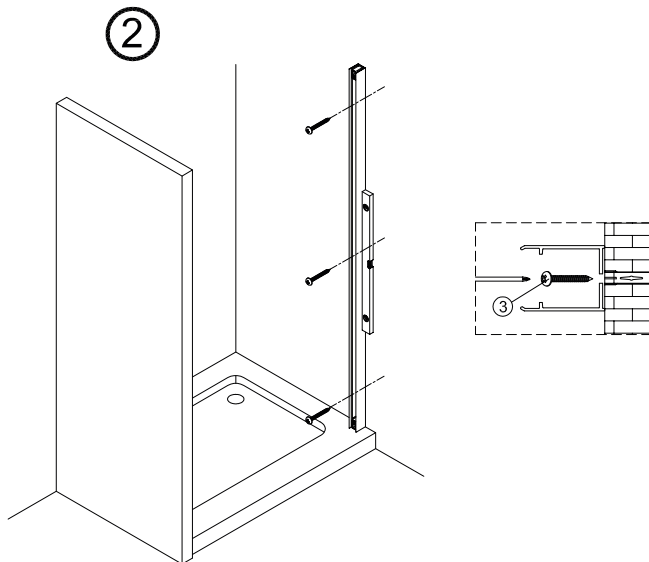

1 x6	2 x2	3 x6 ST4x40	4 x3	5 x1	6 x2
7 x1	8 x2	9 x1	10 x1	11 x1	12 x1
13 x1					

IMPORTANT:

- El costat del vidre amb adhesiu easy clean s'ha de muntar cap a l'interior de la dutxa.

10

11

12

Frontal plegable, combinado con un lateral fijo

1  x3	21  x1	22  x1	23  x3 ST4x40	24  x1	25  x1	26  x1	27  x2	28  x1
29  x2								

IMPORTANT:

- El costat del vidre amb adhesiu easy clean s'ha de muntar cap a l'interior de la dutxa.

4 FÀCIL DE NETEJAR PER DINS