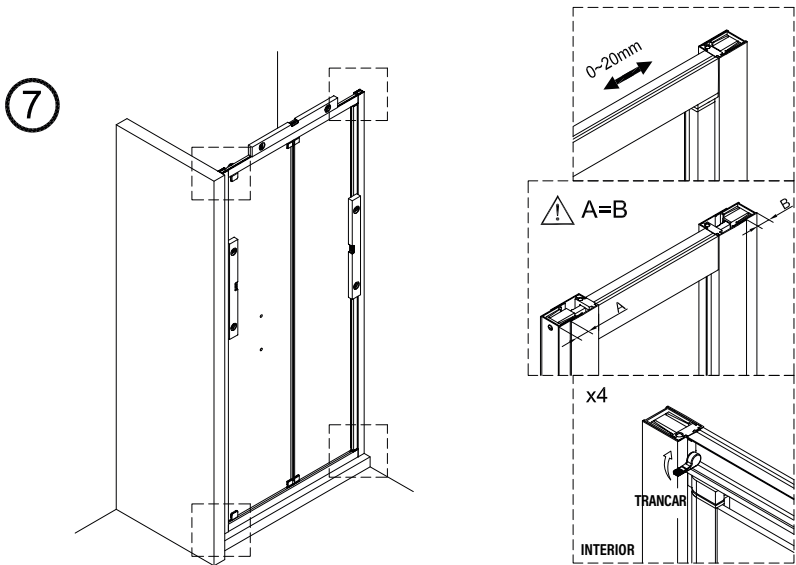

1 x6	2 x2	3 x6 ST4x40	4 x3	5 x1	6 x2
7 x1	8 x2	9 x1	10 x1	11 x1	12 x1
13 x1					

IMPORTANT:

- El costat del vidre amb adhesiu easy clean s'ha de muntar cap a l'interior de la dutxa.

10

11

12

Frontal plegable, combinado con un lateral fijo

1  x3	21  x1	22  x1	23  x3 ST4x40	24  x1	25  x1	26  x1	27  x2	28  x1
29  x2								

IMPORTANT:

- El costat del vidre amb adhesiu easy clean s'ha de muntar cap a l'interior de la dutxa.

4 FÀCIL DE NETEJAR PER DINS