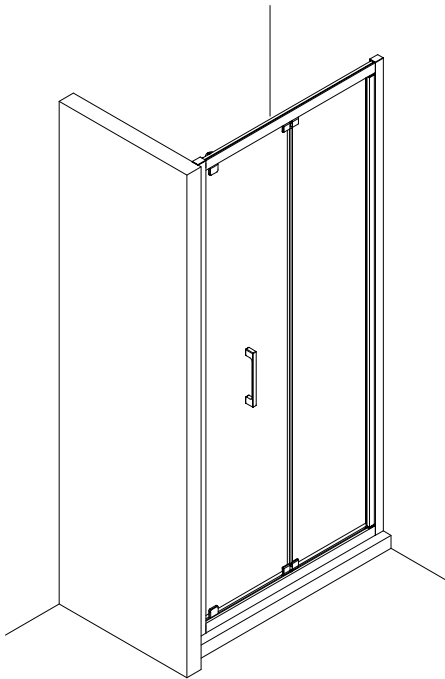

Mampara de ducha TEMPO FRONTAL PLEGABLE

stillo | MAMPARAS DE BAÑO

ANOS DE GARANTÍA
3
AÑOS DE GARANTÍA

LA TUA ESSENZA

www.bystillo.com

EN14428

EN12150

Todas las mamparas han sido diseñadas y fabricadas de acuerdo a EN14428.

1 x6	2 x2	3 x6 ST4x40	4 x3	5 x1	6 x2
7 x1	8 x2	9 x1	10 x1	11 x1	12 x1
13 x1					

IMPORTANT:

- El costat del vidre amb adhesiu easy clean s'ha de muntar cap a l'interior de la dutxa.

10

11

12

Frontal plegable, combinado con un lateral fijo

1  x3	21  x1	22  x1	23  x3 ST4x40	24  x1	25  x1	26  x1	27  x2	28  x1
29  x2								

IMPORTANT:

- El costat del vidre amb adhesiu easy clean s'ha de muntar cap a l'interior de la dutxa.

4 FÀCIL DE NETEJAR PER DINS