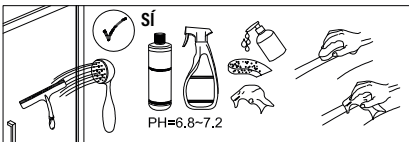

1 x6	2 x2	3 x6 ST4x40	4 x3	5 x1	6 x2
7 x1	8 x2	9 x1	10 x1	11 x1	12 x1
13 x1					

IMPORTANT:

- El costat del vidre amb adhesiu easy clean s'ha de muntar cap a l'interior de la dutxa.

10

11

12

Frontal plegable, combinado con un lateral fijo