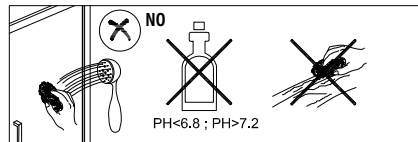

1 x6	2 x2	3 x6 ST4x40	4 x3	5 x1	6 x2
7 x1	8 x2	9 x1	10 x1	11 x1	12 x1
13 x1					

IMPORTANT:

- El costat del vidre amb adhesiu easy clean s'ha de muntar cap a l'interior de la dutxa.

10

11

12

Frontal plegable, combinado con un lateral fijo