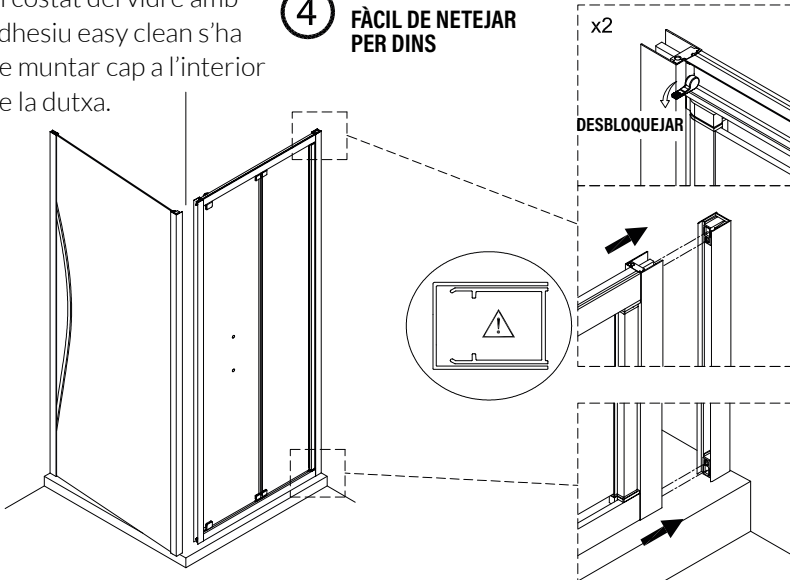

1 x6	2 x2	3 x6 ST4x40	4 x3	5 x1	6 x2
7 x1	8 x2	9 x1	10 x1	11 x1	12 x1
13 x1					

IMPORTANT:

- El costat del vidre amb adhesiu easy clean s'ha de muntar cap a l'interior de la dutxa.

10

11

12

Frontal plegable, combinado con un lateral fijo

1  x3	21  x1	22  x1	23  x3 ST4x40	24  x1	25  x1	26  x1	27  x2	28  x1
29  x2								

IMPORTANT:

- El costat del vidre amb adhesiu easy clean s'ha de muntar cap a l'interior de la dutxa.

4 FÀCIL DE NETEJAR PER DINS