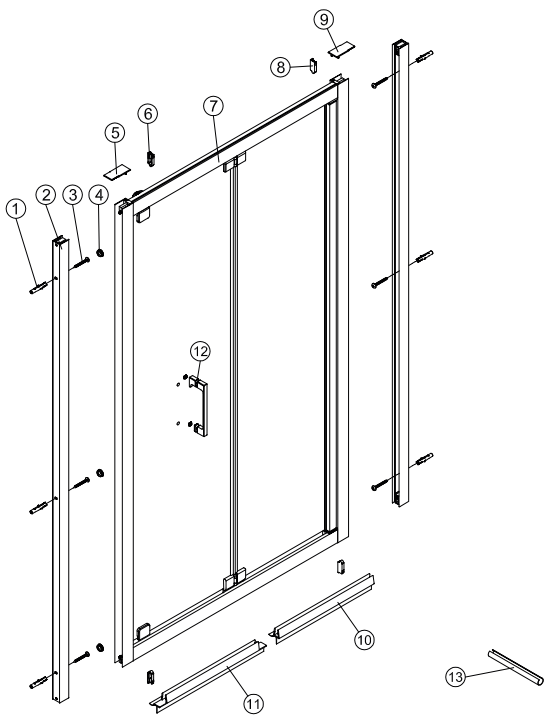

Mampara de ducha TEMPO FRONTAL PLEGABLE

stillo | MAMPARAS DE BAÑO

ANOS DE GARANTÍA
3
AÑOS DE GARANTÍA

LA TUA ESSENZA

www.bystillo.com

EN14428

EN12150

Todas las mamparas han sido diseñadas y fabricadas de acuerdo a EN14428.

1 x6	2 x2	3 x6 ST4x40	4 x3	5 x1	6 x2
7 x1	8 x2	9 x1	10 x1	11 x1	12 x1
13 x1					

IMPORTANT:

- El costat del vidre amb adhesiu easy clean s'ha de muntar cap a l'interior de la dutxa.

10

11

12

Frontal plegable, combinado con un lateral fijo

1  x3	21  x1	22  x1	23  x3 ST4x40	24  x1	25  x1	26  x1	27  x2	28  x1
29  x2								

IMPORTANT:

- El costat del vidre amb adhesiu easy clean s'ha de muntar cap a l'interior de la dutxa.

4 FÀCIL DE NETEJAR PER DINS