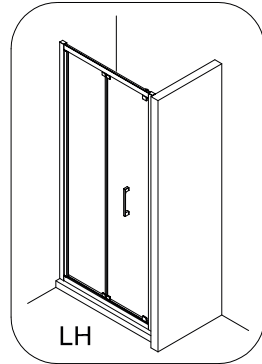

Mampara de ducha TEMPO FRONTAL PLEGABLE

stillo | MAMPARAS DE BAÑO

ANOS DE GARANTÍA
3
AÑOS DE GARANTÍA

LA TUA ESSENZA

www.bystillo.com

EN14428

EN12150

Todas las mamparas han sido diseñadas y fabricadas de acuerdo a EN14428.

1 x6	2 x2	3 x6 ST4x40	4 x3	5 x1	6 x2
7 x1	8 x2	9 x1	10 x1	11 x1	12 x1
13 x1					

IMPORTANT:

- El costat del vidre amb adhesiu easy clean s'ha de muntar cap a l'interior de la dutxa.

10

11

12

Frontal plegable, combinado con un lateral fijo

1  x3	21  x1	22  x1	23  x3 ST4x40	24  x1	25  x1	26  x1	27  x2	28  x1
29  x2								

IMPORTANT:

- El costat del vidre amb adhesiu easy clean s'ha de muntar cap a l'interior de la dutxa.

4 FÀCIL DE NETEJAR PER DINS