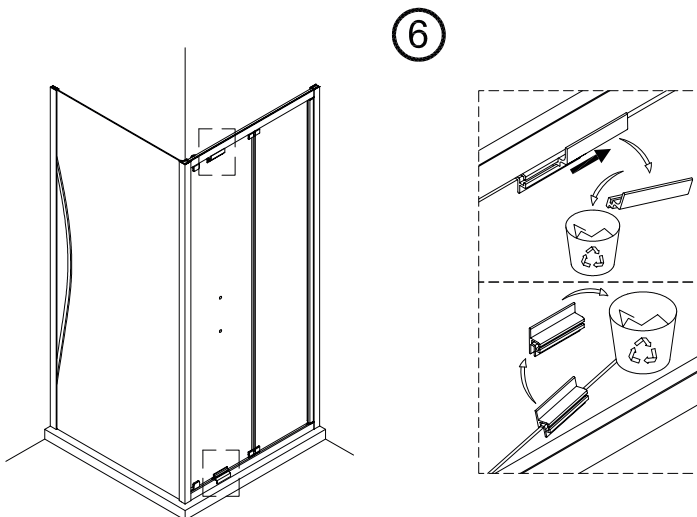

1 x6	2 x2	3 x6 ST4x40	4 x3	5 x1	6 x2
7 x1	8 x2	9 x1	10 x1	11 x1	12 x1
13 x1					

IMPORTANT:

- El costat del vidre amb adhesiu easy clean s'ha de muntar cap a l'interior de la dutxa.

10

11

12

Frontal plegable, combinado con un lateral fijo

1  x3	21  x1	22  x1	23  x3 ST4x40	24  x1	25  x1	26  x1	27  x2	28  x1
29  x2								

IMPORTANT:

- El costat del vidre amb adhesiu easy clean s'ha de muntar cap a l'interior de la dutxa.

4 FÀCIL DE NETEJAR PER DINS