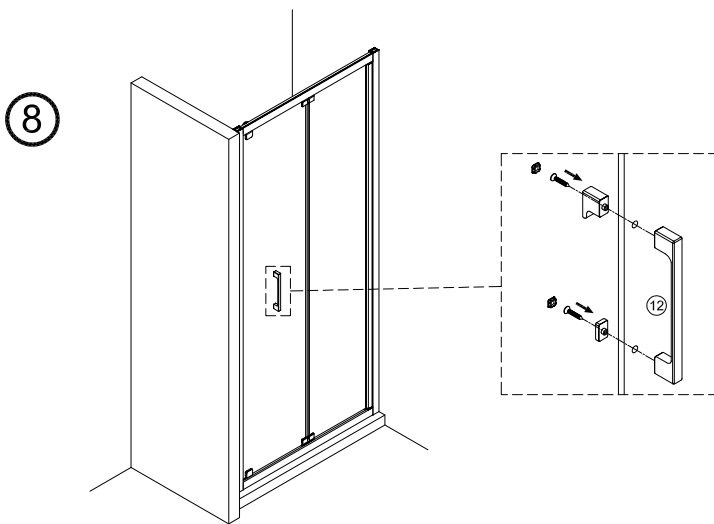

1 x6	2 x2	3 x6 ST4x40	4 x3	5 x1	6 x2
7 x1	8 x2	9 x1	10 x1	11 x1	12 x1
13 x1					

IMPORTANT:

- El costat del vidre amb adhesiu easy clean s'ha de muntar cap a l'interior de la dutxa.

10

11

12

Frontal plegable, combinado con un lateral fijo

1  x3	21  x1	22  x1	23  x3 ST4x40	24  x1	25  x1	26  x1	27  x2	28  x1
29  x2								

IMPORTANT:

- El costat del vidre amb adhesiu easy clean s'ha de muntar cap a l'interior de la dutxa.

4 FÀCIL DE NETEJAR PER DINS