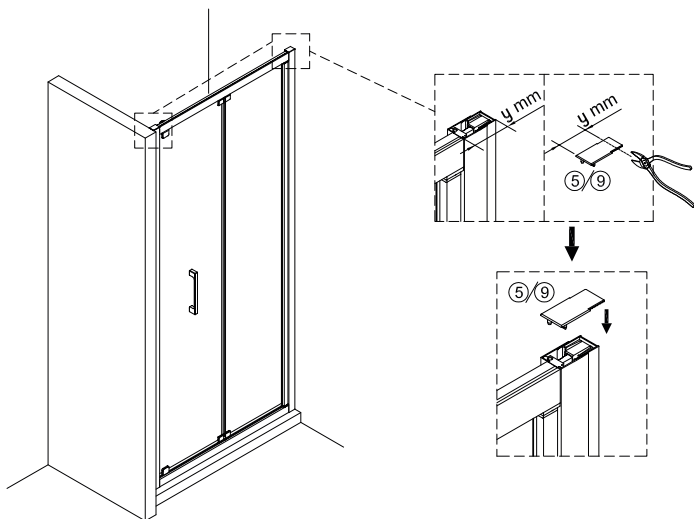

1 x6	2 x2	3 x6 ST4x40	4 x3	5 x1	6 x2
7 x1	8 x2	9 x1	10 x1	11 x1	12 x1
13 x1					

IMPORTANT:

- El costat del vidre amb adhesiu easy clean s'ha de muntar cap a l'interior de la dutxa.

10

11

12

Frontal plegable, combinado con un lateral fijo

1  x3	21  x1	22  x1	23  x3 ST4x40	24  x1	25  x1	26  x1	27  x2	28  x1
29  x2								

IMPORTANT:

- El costat del vidre amb adhesiu easy clean s'ha de muntar cap a l'interior de la dutxa.

4 FÀCIL DE NETEJAR PER DINS