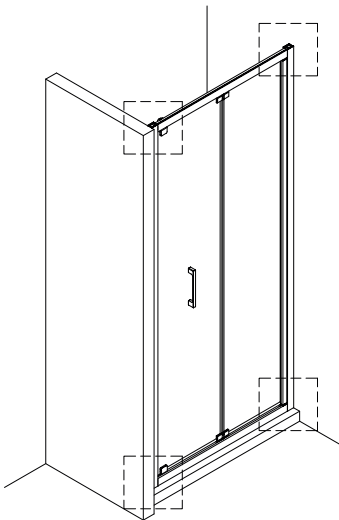

1 x6	2 x2	3 x6 ST4x40	4 x3	5 x1	6 x2
7 x1	8 x2	9 x1	10 x1	11 x1	12 x1
13 x1					

IMPORTANT:

- El costat del vidre amb adhesiu easy clean s'ha de muntar cap a l'interior de la dutxa.

10

11

12

Frontal plegable, combinado con un lateral fijo

1  x3	21  x1	22  x1	23  x3 ST4x40	24  x1	25  x1	26  x1	27  x2	28  x1
29  x2								

IMPORTANT:

- El costat del vidre amb adhesiu easy clean s'ha de muntar cap a l'interior de la dutxa.

4 FÀCIL DE NETEJAR PER DINS