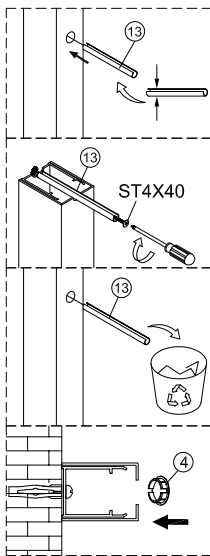

1 x6	2 x2	3 x6 ST4x40	4 x3	5 x1	6 x2
7 x1	8 x2	9 x1	10 x1	11 x1	12 x1
13 x1					

IMPORTANT:

- El costat del vidre amb adhesiu easy clean s'ha de muntar cap a l'interior de la dutxa.

10

11

12

Frontal plegable, combinado con un lateral fijo

1  x3	21  x1	22  x1	23  x3 ST4x40	24  x1	25  x1	26  x1	27  x2	28  x1
29  x2								

IMPORTANT:

- El costat del vidre amb adhesiu easy clean s'ha de muntar cap a l'interior de la dutxa.

4 FÀCIL DE NETEJAR PER DINS