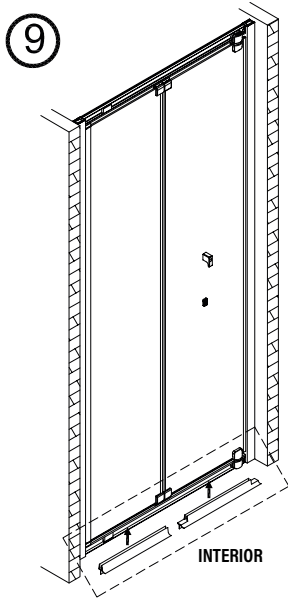

1 x6	2 x2	3 x6 ST4x40	4 x3	5 x1	6 x2
7 x1	8 x2	9 x1	10 x1	11 x1	12 x1
13 x1					

IMPORTANT:

- El costat del vidre amb adhesiu easy clean s'ha de muntar cap a l'interior de la dutxa.

10

11

12

Frontal plegable, combinado con un lateral fijo

1  x3	21  x1	22  x1	23  x3 ST4x40	24  x1	25  x1	26  x1	27  x2	28  x1
29  x2								

IMPORTANT:

- El costat del vidre amb adhesiu easy clean s'ha de muntar cap a l'interior de la dutxa.

4 FÀCIL DE NETEJAR PER DINS