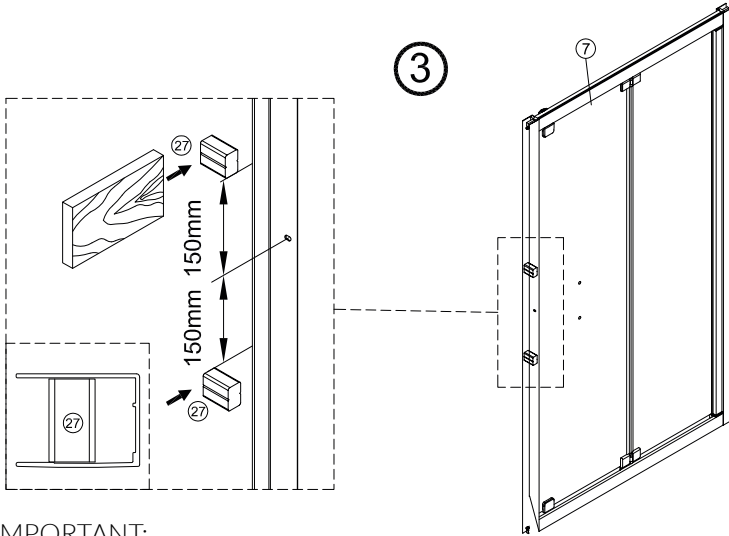

1 x6	2 x2	3 x6 ST4x40	4 x3	5 x1	6 x2
7 x1	8 x2	9 x1	10 x1	11 x1	12 x1
13 x1					

IMPORTANT:

- El costat del vidre amb adhesiu easy clean s'ha de muntar cap a l'interior de la dutxa.

10

11

12

Frontal plegable, combinado con un lateral fijo

1  x3	21  x1	22  x1	23  x3 ST4x40	24  x1	25  x1	26  x1	27  x2	28  x1
29  x2								

IMPORTANT:

- El costat del vidre amb adhesiu easy clean s'ha de muntar cap a l'interior de la dutxa.

4 FÀCIL DE NETEJAR PER DINS