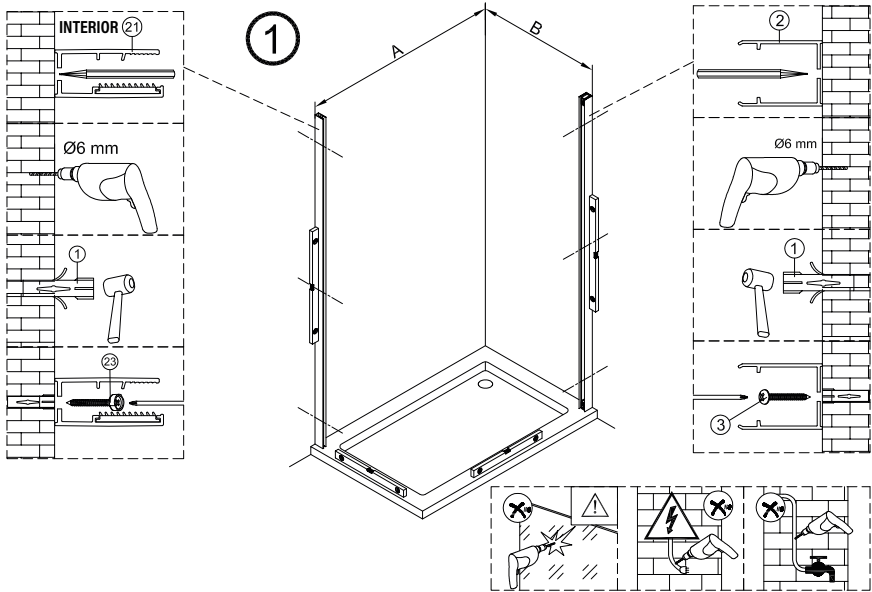

1 x6	2 x2	3 x6 ST4x40	4 x3	5 x1	6 x2
7 x1	8 x2	9 x1	10 x1	11 x1	12 x1
13 x1					

IMPORTANT:

- El costat del vidre amb adhesiu easy clean s'ha de muntar cap a l'interior de la dutxa.

10

11

12

Frontal plegable, combinado con un lateral fijo

1  x3	21  x1	22  x1	23  x3 ST4x40	24  x1	25  x1	26  x1	27  x2	28  x1
29  x2								

IMPORTANT:

- El costat del vidre amb adhesiu easy clean s'ha de muntar cap a l'interior de la dutxa.

4 FÀCIL DE NETEJAR PER DINS