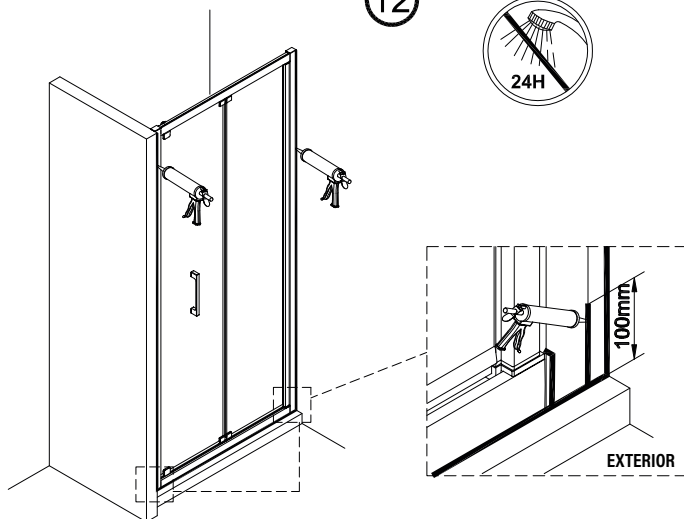

1 x6	2 x2	3 x6 ST4x40	4 x3	5 x1	6 x2
7 x1	8 x2	9 x1	10 x1	11 x1	12 x1
13 x1					

IMPORTANT:

- El costat del vidre amb adhesiu easy clean s'ha de muntar cap a l'interior de la dutxa.

10

11

12

Frontal plegable, combinado con un lateral fijo

1  x3	21  x1	22  x1	23  x3 ST4x40	24  x1	25  x1	26  x1	27  x2	28  x1
29  x2								

IMPORTANT:

- El costat del vidre amb adhesiu easy clean s'ha de muntar cap a l'interior de la dutxa.

4 FÀCIL DE NETEJAR PER DINS