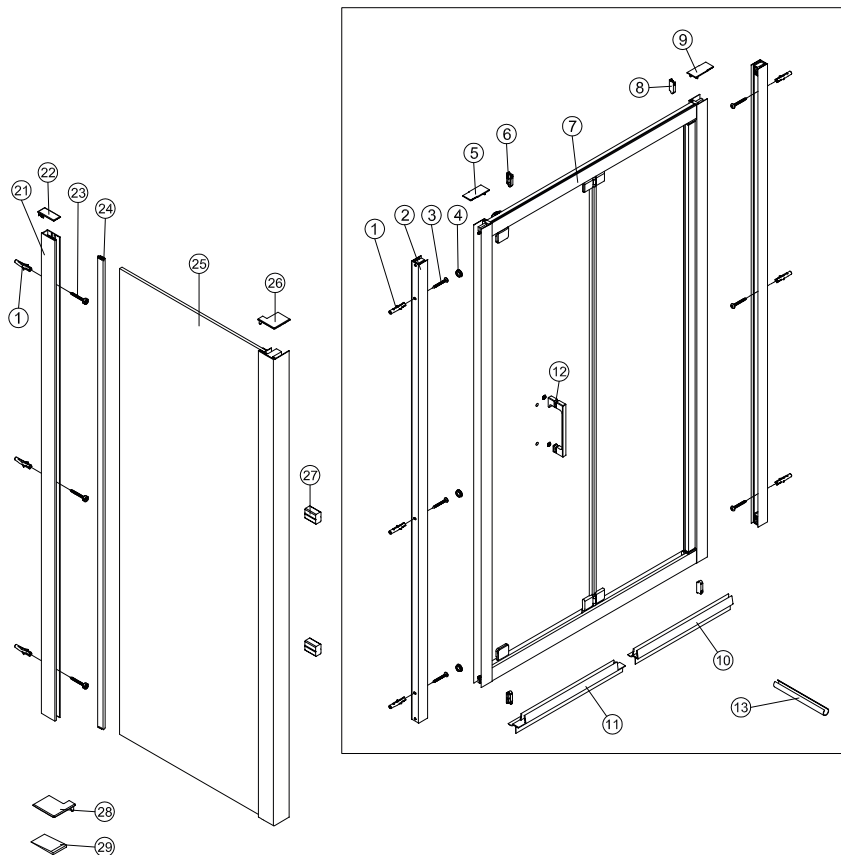

1 x6	2 x2	3 x6 ST4x40	4 x3	5 x1	6 x2
7 x1	8 x2	9 x1	10 x1	11 x1	12 x1
13 x1					

IMPORTANT:

- El costat del vidre amb adhesiu easy clean s'ha de muntar cap a l'interior de la dutxa.

10

11

12

Frontal plegable, combinado con un lateral fijo

1  x3	21  x1	22  x1	23  x3 ST4x40	24  x1	25  x1	26  x1	27  x2	28  x1
29  x2								

IMPORTANT:

- El costat del vidre amb adhesiu easy clean s'ha de muntar cap a l'interior de la dutxa.

4 FÀCIL DE NETEJAR PER DINS