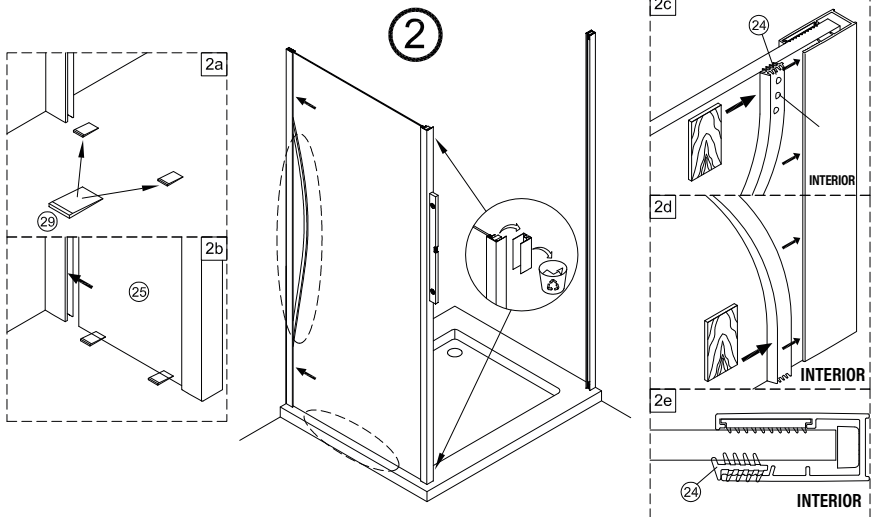

1 x6	2 x2	3 x6 ST4x40	4 x3	5 x1	6 x2
7 x1	8 x2	9 x1	10 x1	11 x1	12 x1
13 x1					

IMPORTANT:

- El costat del vidre amb adhesiu easy clean s'ha de muntar cap a l'interior de la dutxa.

10

11

12

Frontal plegable, combinado con un lateral fijo

1  x3	21  x1	22  x1	23  x3 ST4x40	24  x1	25  x1	26  x1	27  x2	28  x1
29  x2								

IMPORTANT:

- El costat del vidre amb adhesiu easy clean s'ha de muntar cap a l'interior de la dutxa.

4 FÀCIL DE NETEJAR PER DINS