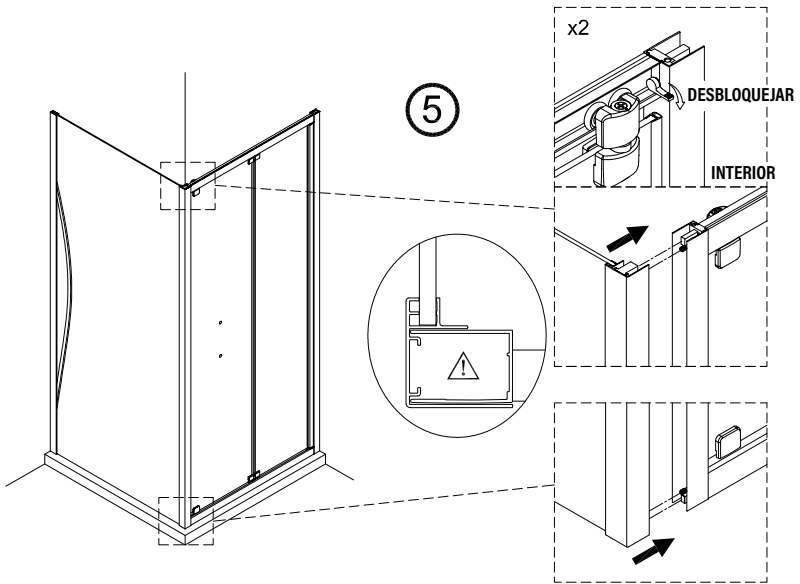

1 x6	2 x2	3 x6 ST4x40	4 x3	5 x1	6 x2
7 x1	8 x2	9 x1	10 x1	11 x1	12 x1
13 x1					

IMPORTANT:

- El costat del vidre amb adhesiu easy clean s'ha de muntar cap a l'interior de la dutxa.

10

11

12

Frontal plegable, combinado con un lateral fijo

1  x3	21  x1	22  x1	23  x3 ST4x40	24  x1	25  x1	26  x1	27  x2	28  x1
29  x2								

IMPORTANT:

- El costat del vidre amb adhesiu easy clean s'ha de muntar cap a l'interior de la dutxa.

4 FÀCIL DE NETEJAR PER DINS