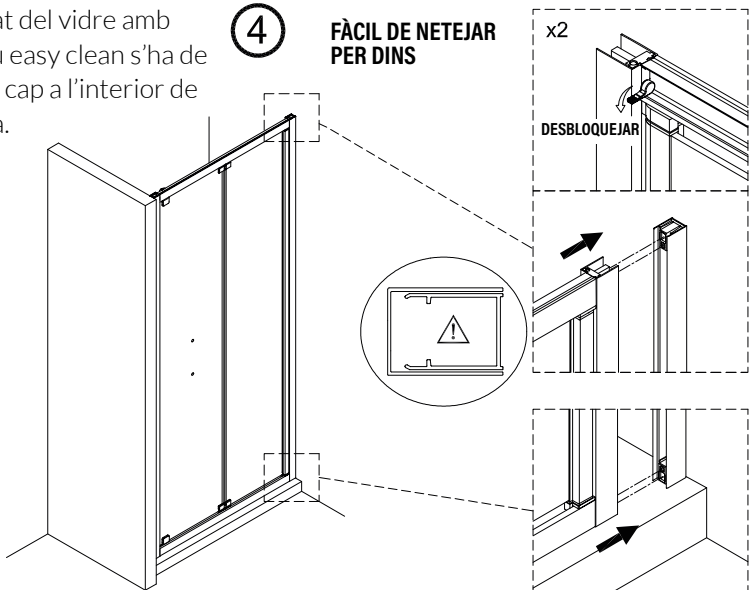

1 x6	2 x2	3 x6 ST4x40	4 x3	5 x1	6 x2
7 x1	8 x2	9 x1	10 x1	11 x1	12 x1
13 x1					

IMPORTANT:

- El costat del vidre amb adhesiu easy clean s'ha de muntar cap a l'interior de la dutxa.

10

11

12

Frontal plegable, combinado con un lateral fijo

1  x3	21  x1	22  x1	23  x3 ST4x40	24  x1	25  x1	26  x1	27  x2	28  x1
29  x2								

IMPORTANT:

- El costat del vidre amb adhesiu easy clean s'ha de muntar cap a l'interior de la dutxa.

4 FÀCIL DE NETEJAR PER DINS