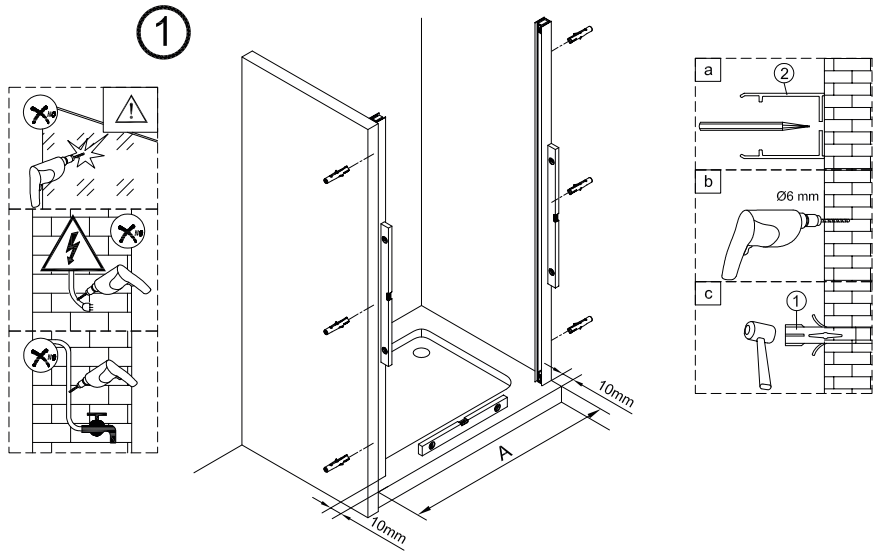

1 x6	2 x2	3 x6 ST4x40	4 x3	5 x1	6 x2
7 x1	8 x2	9 x1	10 x1	11 x1	12 x1
13 x1					

IMPORTANT:

- El costat del vidre amb adhesiu easy clean s'ha de muntar cap a l'interior de la dutxa.

10

11

12

Frontal plegable, combinado con un lateral fijo

1  x3	21  x1	22  x1	23  x3 ST4x40	24  x1	25  x1	26  x1	27  x2	28  x1
29  x2								

IMPORTANT:

- El costat del vidre amb adhesiu easy clean s'ha de muntar cap a l'interior de la dutxa.

4 FÀCIL DE NETEJAR PER DINS