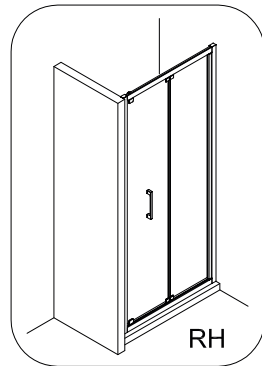

Mampara de ducha TEMPO FRONTAL PLEGABLE

stillo | MAMPARAS DE BAÑO

ANOS DE GARANTÍA
3
AÑOS DE GARANTÍA

LA TUA ESSENZA

www.bystillo.com

EN14428

EN12150

Todas las mamparas han sido diseñadas y fabricadas de acuerdo a EN14428.

1 x6	2 x2	3 x6 ST4x40	4 x3	5 x1	6 x2
7 x1	8 x2	9 x1	10 x1	11 x1	12 x1
13 x1					

IMPORTANT:

- El costat del vidre amb adhesiu easy clean s'ha de muntar cap a l'interior de la dutxa.

10

11

12

Frontal plegable, combinado con un lateral fijo

1  x3	21  x1	22  x1	23  x3 ST4x40	24  x1	25  x1	26  x1	27  x2	28  x1
29  x2								

IMPORTANT:

- El costat del vidre amb adhesiu easy clean s'ha de muntar cap a l'interior de la dutxa.

4 FÀCIL DE NETEJAR PER DINS