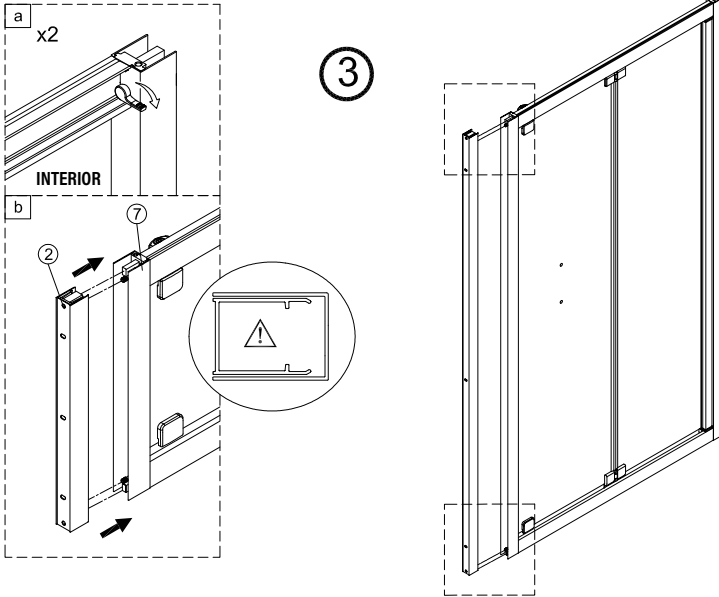

1 x6	2 x2	3 x6 ST4x40	4 x3	5 x1	6 x2
7 x1	8 x2	9 x1	10 x1	11 x1	12 x1
13 x1					

IMPORTANT:

- El costat del vidre amb adhesiu easy clean s'ha de muntar cap a l'interior de la dutxa.

10

11

12

Frontal plegable, combinado con un lateral fijo

1  x3	21  x1	22  x1	23  x3 ST4x40	24  x1	25  x1	26  x1	27  x2	28  x1
29  x2								

IMPORTANT:

- El costat del vidre amb adhesiu easy clean s'ha de muntar cap a l'interior de la dutxa.

4 FÀCIL DE NETEJAR PER DINS