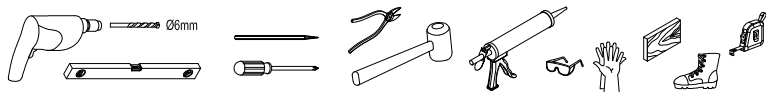

1 x6	2 x2	3 x6 ST4x40	4 x3	5 x1	6 x2
7 x1	8 x2	9 x1	10 x1	11 x1	12 x1
13 x1					

IMPORTANT:

- El costat del vidre amb adhesiu easy clean s'ha de muntar cap a l'interior de la dutxa.

10

11

12

Frontal plegable, combinado con un lateral fijo

1  x3	21  x1	22  x1	23  x3 ST4x40	24  x1	25  x1	26  x1	27  x2	28  x1
29  x2								

IMPORTANT:

- El costat del vidre amb adhesiu easy clean s'ha de muntar cap a l'interior de la dutxa.

4 FÀCIL DE NETEJAR PER DINS