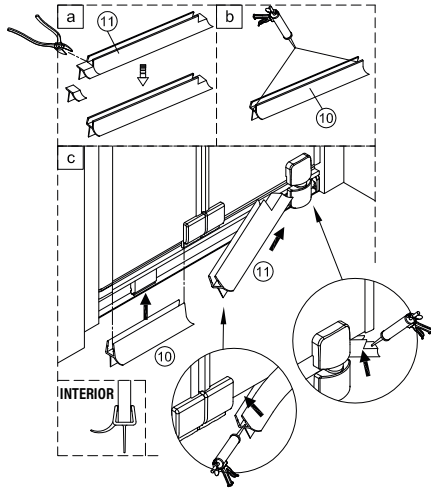

1 x6	2 x2	3 x6 ST4x40	4 x3	5 x1	6 x2
7 x1	8 x2	9 x1	10 x1	11 x1	12 x1
13 x1					

IMPORTANT:

- El costat del vidre amb adhesiu easy clean s'ha de muntar cap a l'interior de la dutxa.

10

11

12

Frontal plegable, combinado con un lateral fijo

1  x3	21  x1	22  x1	23  x3 ST4x40	24  x1	25  x1	26  x1	27  x2	28  x1
29  x2								

IMPORTANT:

- El costat del vidre amb adhesiu easy clean s'ha de muntar cap a l'interior de la dutxa.

4 FÀCIL DE NETEJAR PER DINS