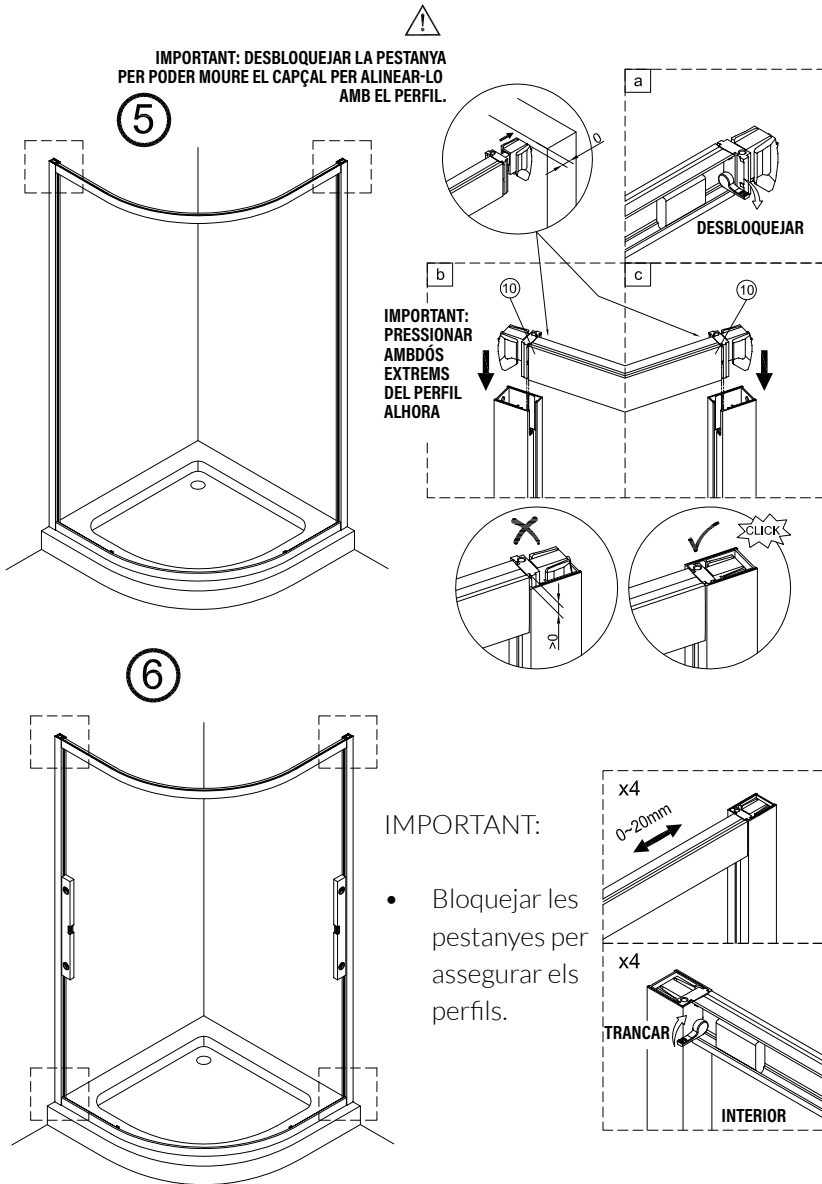

1 x6 ST4x40	2 x2	3 x6	4 x1	5 x2	6 x2	7 x2	8 x2	9 x2	10 x2
11 1set	12 x2	13 x2	14 x1	15 x2					

IMPORTANT:

- El costat del vidre amb adhesiu easy clean s'ha de muntar cap a l'interior de la dutxa

FÀCIL DE NETEJAR PER DINS