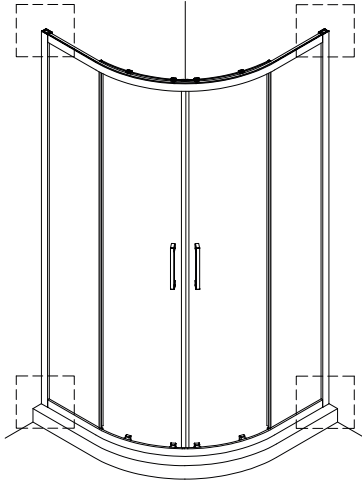

1 x6 ST4x40	2 x2	3 x6	4 x1	5 x2	6 x2	7 x2	8 x2	9 x2	10 x2
11 1set	12 x2	13 x2	14 x1	15 x2					

IMPORTANT:

- El costat del vidre amb adhesiu easy clean s'ha de muntar cap a l'interior de la dutxa

FÀCIL DE NETEJAR PER DINS