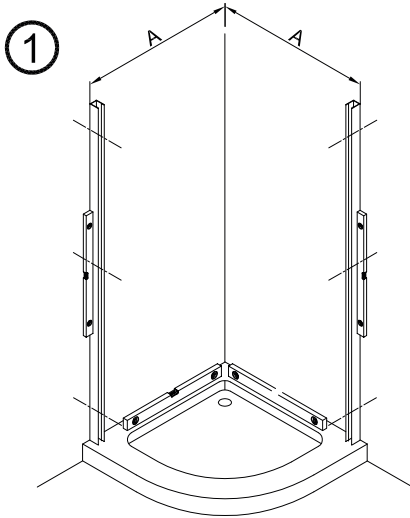

1 x6 ST4x40	2 x2	3 x6	4 x1	5 x2	6 x2	7 x2	8 x2	9 x2	10 x2
11 1set	12 x2	13 x2	14 x1	15 x2					

IMPORTANT:

- El costat del vidre amb adhesiu easy clean s'ha de muntar cap a l'interior de la dutxa

FÀCIL DE NETEJAR PER DINS