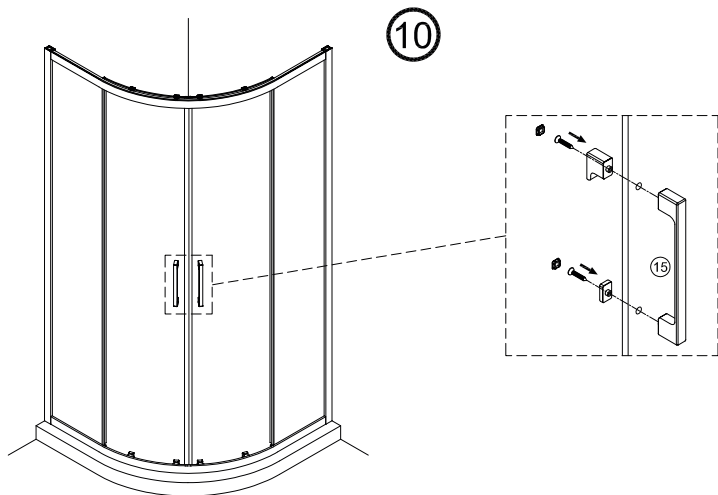

1 x6 ST4x40	2 x2	3 x6	4 x1	5 x2	6 x2	7 x2	8 x2	9 x2	10 x2
11 1set	12 x2	13 x2	14 x1	15 x2					

IMPORTANT:

- El costat del vidre amb adhesiu easy clean s'ha de muntar cap a l'interior de la dutxa

FÀCIL DE NETEJAR PER DINS