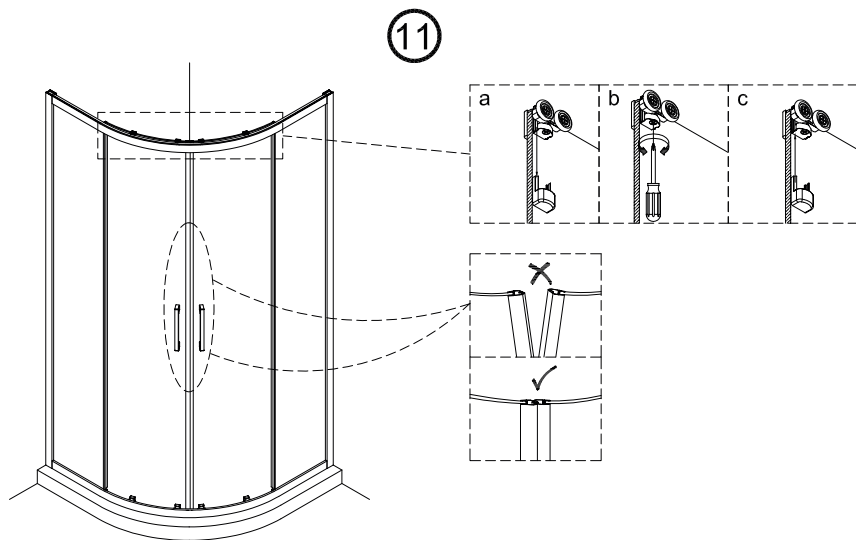

1 x6 ST4x40	2 x2	3 x6	4 x1	5 x2	6 x2	7 x2	8 x2	9 x2	10 x2
11 1set	12 x2	13 x2	14 x1	15 x2					

IMPORTANT:

- El costat del vidre amb adhesiu easy clean s'ha de muntar cap a l'interior de la dutxa

FÀCIL DE NETEJAR PER DINS