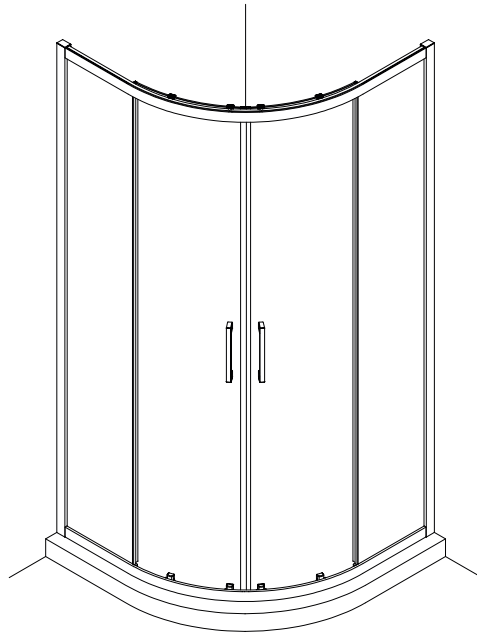

Mampara de ducha
TEMPO SEMICIRCULAR
CORREDERA 2F+2C

ANOS DE GARANTÍA
3
AÑOS DE GARANTÍA

LA TUA ESSENZA

www.bystillo.com

EN14428

EN12150

Todas las mamparas han sido diseñadas y fabricadas de acuerdo a EN14428.

1 x6 ST4x40	2 x2	3 x6	4 x1	5 x2	6 x2	7 x2	8 x2	9 x2	10 x2
11 1set	12 x2	13 x2	14 x1	15 x2					

IMPORTANT:

- El costat del vidre amb adhesiu easy clean s'ha de muntar cap a l'interior de la dutxa

FÀCIL DE NETEJAR PER DINS