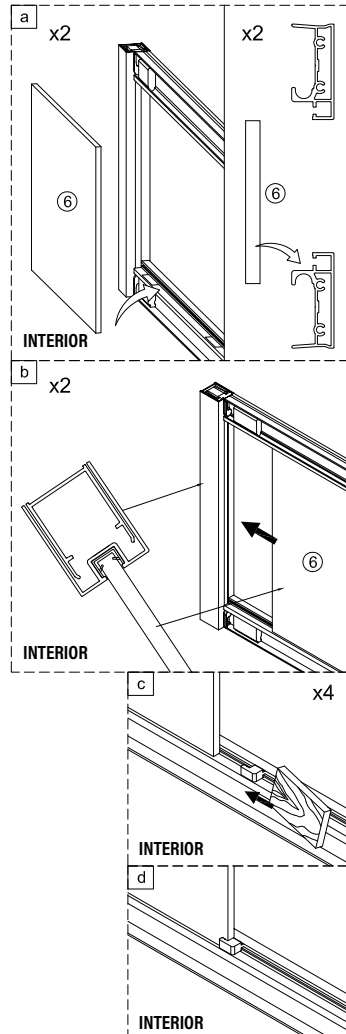

1 x6 ST4x40	2 x2	3 x6	4 x1	5 x2	6 x2	7 x2	8 x2	9 x2	10 x2
11 1set	12 x2	13 x2	14 x1	15 x2					

IMPORTANT:

- El costat del vidre amb adhesiu easy clean s'ha de muntar cap a l'interior de la dutxa

FÀCIL DE NETEJAR PER DINS