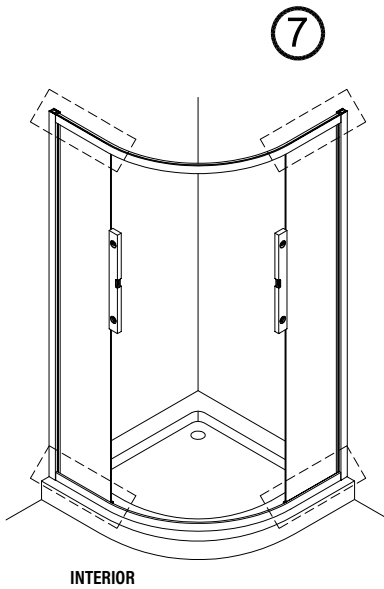

1 x6 ST4x40	2 x2	3 x6	4 x1	5 x2	6 x2	7 x2	8 x2	9 x2	10 x2
11 1set	12 x2	13 x2	14 x1	15 x2					

IMPORTANT:

- El costat del vidre amb adhesiu easy clean s'ha de muntar cap a l'interior de la dutxa

FÀCIL DE NETEJAR PER DINS