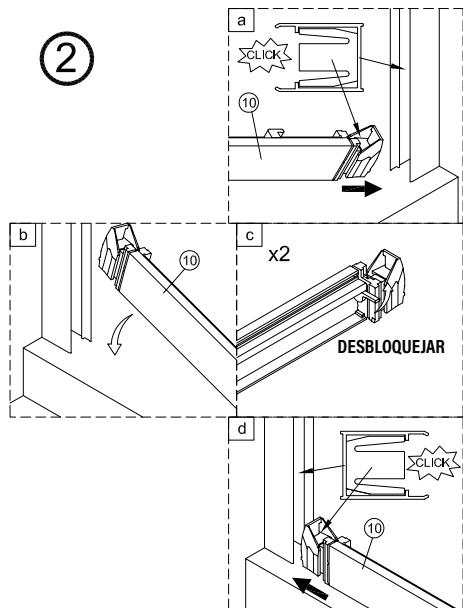

1 x6 ST4x40	2 x2	3 x6	4 x1	5 x2	6 x2	7 x2	8 x2	9 x2	10 x2
11 1set	12 x2	13 x2	14 x1	15 x2					

IMPORTANT:

- El costat del vidre amb adhesiu easy clean s'ha de muntar cap a l'interior de la dutxa

FÀCIL DE NETEJAR PER DINS