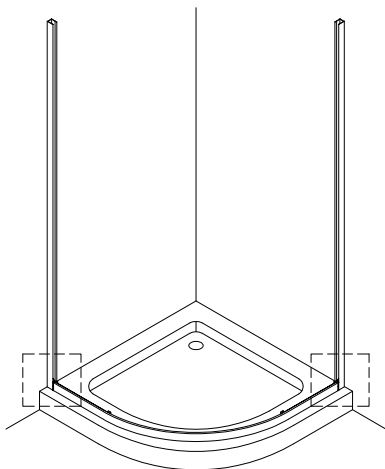

1 x6 ST4x40	2 x2	3 x6	4 x1	5 x2	6 x2	7 x2	8 x2	9 x2	10 x2
11 1set	12 x2	13 x2	14 x1	15 x2					

IMPORTANT:

- El costat del vidre amb adhesiu easy clean s'ha de muntar cap a l'interior de la dutxa

FÀCIL DE NETEJAR PER DINS