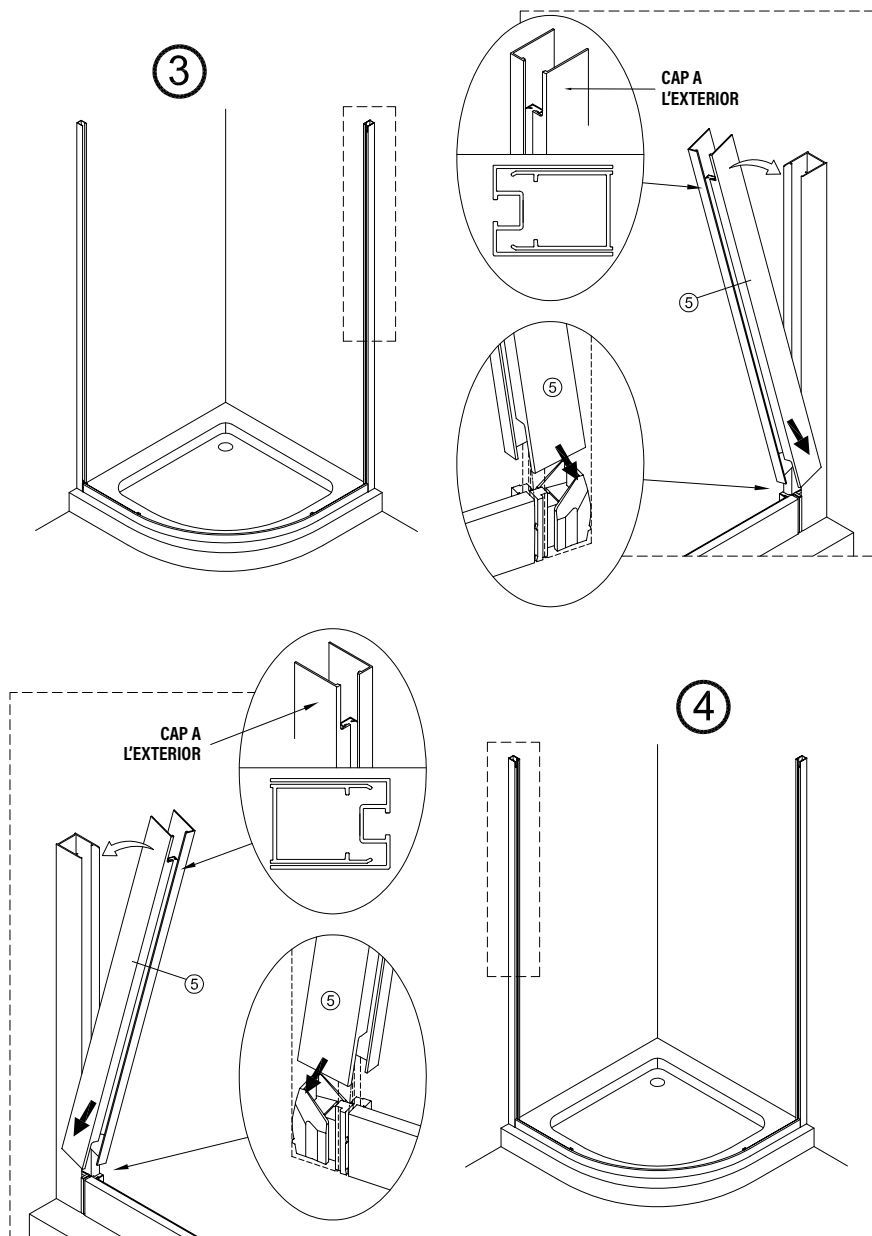

1 x6 ST4x40	2 x2	3 x6	4 x1	5 x2	6 x2	7 x2	8 x2	9 x2	10 x2
11 1set	12 x2	13 x2	14 x1	15 x2					

IMPORTANT:

- El costat del vidre amb adhesiu easy clean s'ha de muntar cap a l'interior de la dutxa

FÀCIL DE NETEJAR PER DINS