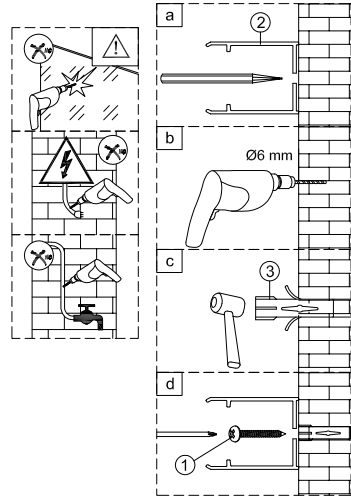

1 x6 ST4x40	2 x2	3 x6	4 x1	5 x2	6 x2	7 x2	8 x2	9 x2	10 x2
11 1set	12 x2	13 x2	14 x1	15 x2					

IMPORTANT:

- El costat del vidre amb adhesiu easy clean s'ha de muntar cap a l'interior de la dutxa

FÀCIL DE NETEJAR PER DINS