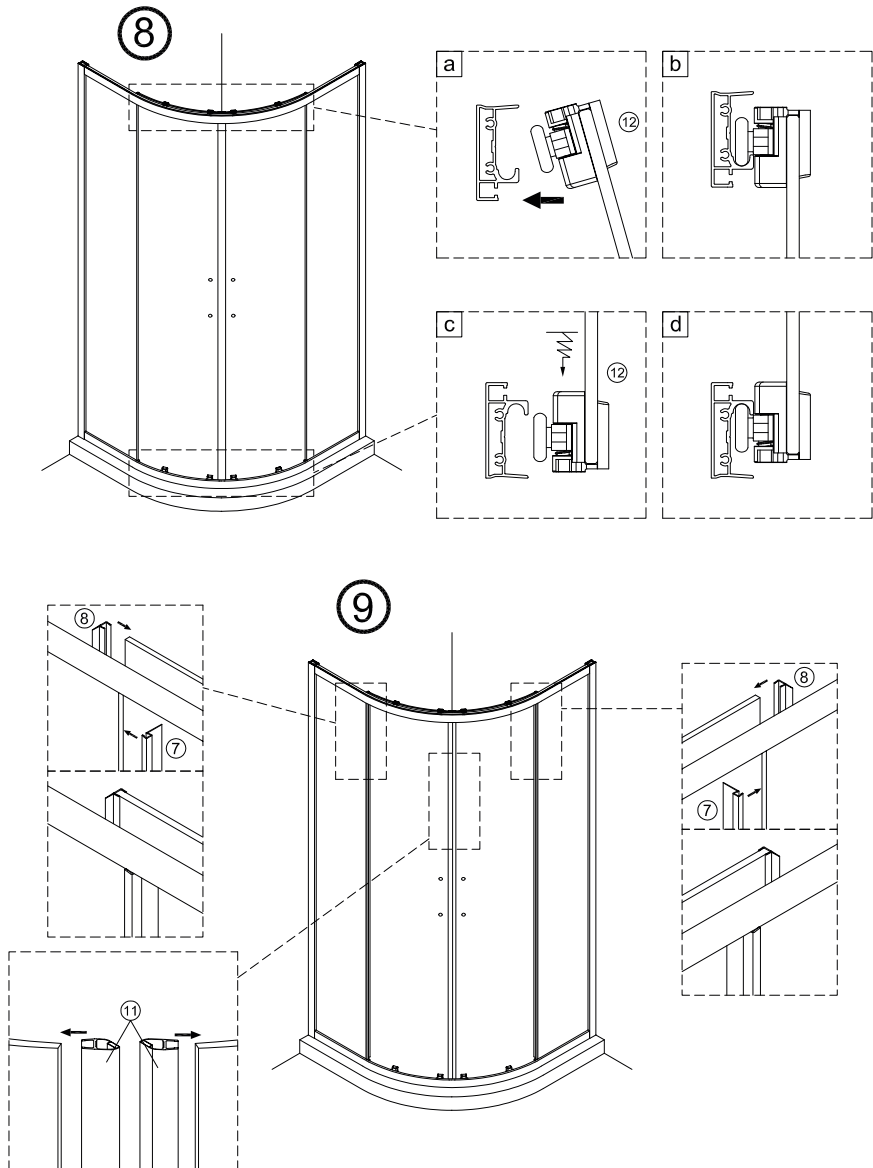

1 x6 ST4x40	2 x2	3 x6	4 x1	5 x2	6 x2	7 x2	8 x2	9 x2	10 x2
11 1set	12 x2	13 x2	14 x1	15 x2					

IMPORTANT:

- El costat del vidre amb adhesiu easy clean s'ha de muntar cap a l'interior de la dutxa

FÀCIL DE NETEJAR PER DINS