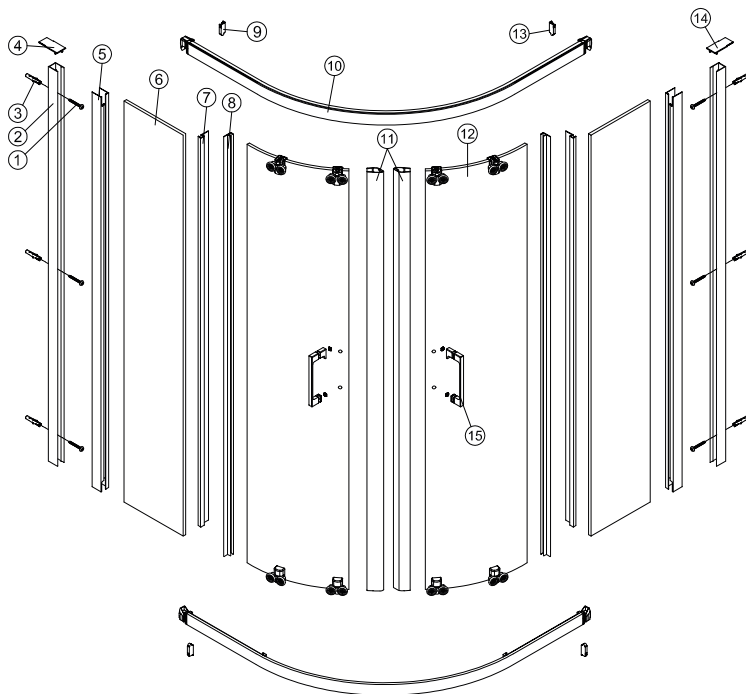

Mampara de ducha
TEMPO SEMICIRCULAR
CORREDERA 2F+2C

ANOS DE GARANTÍA
3
AÑOS DE GARANTÍA

LA TUA ESSENZA

www.bystillo.com

EN14428

EN12150

Todas las mamparas han sido diseñadas y fabricadas de acuerdo a EN14428.

1 x6 ST4x40	2 x2	3 x6	4 x1	5 x2	6 x2	7 x2	8 x2	9 x2	10 x2
11 1set	12 x2	13 x2	14 x1	15 x2					

IMPORTANT:

- El costat del vidre amb adhesiu easy clean s'ha de muntar cap a l'interior de la dutxa

FÀCIL DE NETEJAR PER DINS