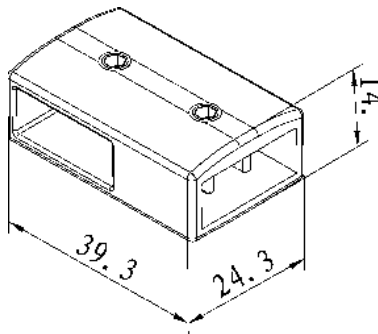

Características

- Altura estándar 2000 mm.
- Unión perfiles con inglete 45°.
- Unión soporte a perfil no visible.
- Antical incluido.
- Montaje fácil.
- Configurable.
- Reversible.

Materiales

- Perfilería ultrafina de 8x20 mm.
- Vidrio templado de seguridad de 8 mm.
- Tirante minimalista de aluminio de 1200 mm.
- 4 acabados en Stock:
 - Anodizado: Plata brillo e Inox cepillado
 - Lacado en polvo: Negro mate y Blanco mate.

Acabados

Detalles

Posibles Configuraciones

DECLARACIÓN DE PRESTACIONES
DdP: 14428 MAMPARAS

Esquema conectores

Perfil ángular

T-conector kit

T-conector