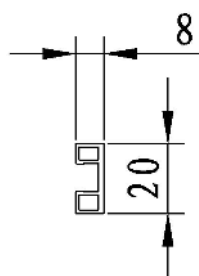

Características

- Altura estándar 2000 mm.
- Unión perfiles con inglete 45°.
- Unión soporte a perfil no visible.
- Antical incluido.
- Montaje fácil.
- Configurable.
- Reversible.

Materiales

- Perfilería ultrafina de 8x20 mm.
- Vidrio templado de seguridad de 8 mm.
- Tirante minimalista de aluminio de 1200 mm.
- 4 acabados en Stock:
 - Anodizado: Plata brillo e Inox cepillado
 - Lacado en polvo: Negro mate y Blanco mate.

Acabados

Detalles

Posibles Configuraciones

DECLARACIÓN DE PRESTACIONES
DdP: 14428 MAMPARAS

Esquema conectores

Perfil ángular

T-conector kit

T-conector

Cotas perfiles

Perfil a pared

Perfil marco fijo

**ACABADO PLATA BRILLO**

CÓDIGO	MEDIDA (MM)	AJUSTE (MM)
3300414207	700	680-690
3300414208	800	780-790
3300414209	900	880-890
3300414210	1000	980-990
3300414211	1100	1080-1090
3300414212	1200	1180-1190
3300414214	1400	1380-1390

CÓDIGO

T-CONECTOR	3300414330
PERFIL ANGULAR 2 M	3300414331
T-CONECTOR KIT 2 M	3300414332

**ACABADO INOX CEPILLADO**

CÓDIGO	MEDIDA (MM)	AJUSTE (MM)
3300414507	700	680-690
3300414508	800	780-790
3300414509	900	880-890
3300414510	1000	980-990
3300414511	1100	1080-1090
3300414512	1200	1180-1190
3300414514	1400	1380-1390