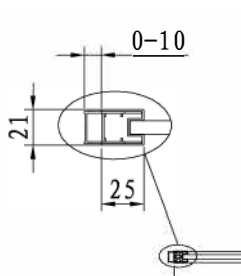

Características

- Altura estándar 2000 mm.
- Unión perfiles con inglete 45°.
- Unión soporte a perfil no visible.
- Antical incluido.
- Montaje fácil.
- Configurable.
- Reversible.

Materiales

- Perfilería ultrafina de 8x20 mm.
- Vidrio templado de seguridad de 8 mm.
- Tirante minimalista de aluminio de 1200 mm.
- 4 acabados en Stock:
 - Anodizado: Plata brillo e Inox cepillado
 - Lacado en polvo: Negro mate y Blanco mate.

Acabados

Detalles

Posibles Configuraciones

DECLARACIÓN DE PRESTACIONES
DdP: 14428 MAMPARAS

Esquema conectores

Perfil ángular

T-conector kit

T-conector

Cotas perfiles

Perfil a pared

Perfil marco fijo

**ACABADO PLATA BRILLO**

CÓDIGO	MEDIDA (MM)	AJUSTE (MM)
3300414207	700	680-690
3300414208	800	780-790
3300414209	900	880-890
3300414210	1000	980-990
3300414211	1100	1080-1090
3300414212	1200	1180-1190
3300414214	1400	1380-1390

CÓDIGO

T-CONECTOR	3300414330
PERFIL ANGULAR 2 M	3300414331
T-CONECTOR KIT 2 M	3300414332

**ACABADO INOX CEPILLADO**

CÓDIGO	MEDIDA (MM)	AJUSTE (MM)
3300414507	700	680-690
3300414508	800	780-790
3300414509	900	880-890
3300414510	1000	980-990
3300414511	1100	1080-1090
3300414512	1200	1180-1190
3300414514	1400	1380-1390