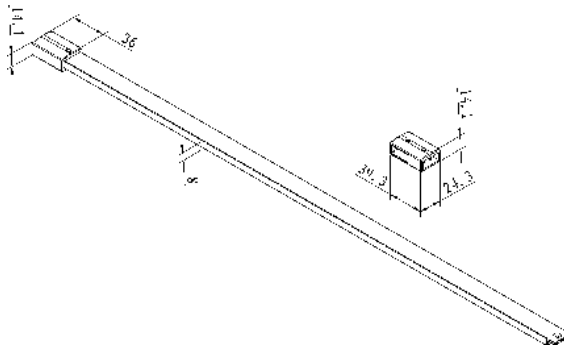

Características

- Altura estándar 2000 mm.
- Unión perfiles con inglete 45°.
- Unión soporte a perfil no visible.
- Antical incluido.
- Montaje fácil.
- Configurable.
- Reversible.

Materiales

- Perfilería ultrafina de 8x20 mm.
- Vidrio templado de seguridad de 8 mm.
- Tirante minimalista de aluminio de 1200 mm.
- 4 acabados en Stock:
 - Anodizado: Plata brillo e Inox cepillado
 - Lacado en polvo: Negro mate y Blanco mate.

Acabados

Detalles

Posibles Configuraciones

DECLARACIÓN DE PRESTACIONES
DdP: 14428 MAMPARAS

Esquema conectores

Perfil ángular

T-conector kit

T-conector

CÓDIGO

T-CONECTOR	3300414230
PERFIL ANGULAR 2 M	3300414231
T-CONECTOR KIT 2 M	3300414232

**ACABADO NEGRO MATE**

CÓDIGO	MEDIDA (MM)	AJUSTE (MM)
3300414307	700	680-690
3300414308	800	780-790
3300414309	900	880-890
3300414310	1000	980-990
3300414311	1100	1080-1090
3300414312	1200	1180-1190
3300414314	1400	1380-1390

CÓDIGO

T-CONECTOR	3300414330
PERFIL ANGULAR 2 M	3300414331
T-CONECTOR KIT 2 M	3300414332

**ACABADO INOX CEPILLADO**

CÓDIGO	MEDIDA (MM)	AJUSTE (MM)
3300414507	700	680-690
3300414508	800	780-790
3300414509	900	880-890
3300414510	1000	980-990
3300414511	1100	1080-1090
3300414512	1200	1180-1190
3300414514	1400	1380-1390