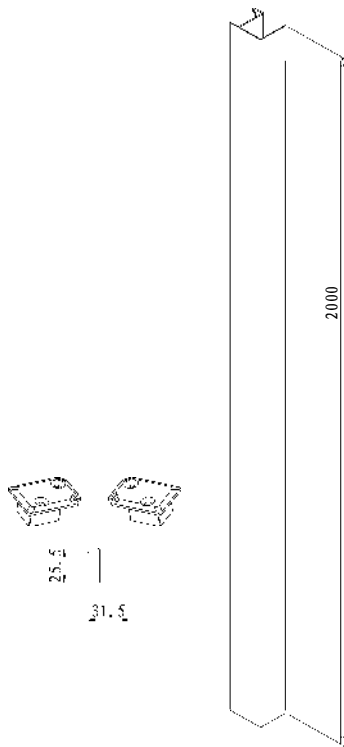

Esquema conectores

Perfil ángular