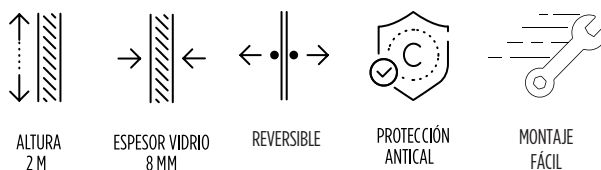

Mamparas

LUX WALK IN

PANEL FIJO

stillo

www.bystillo.com

Mampara fija con perfil enmarcado para darle un diseño Premium a los modelos Walk In. Permite obtener distintas configuraciones combinando fijos con los conectores disponibles.

Características

- Altura estándar 2000 mm.
- Unión perfiles con inglete 45°.
- Unión soporte a perfil no visible.
- Antical incluido.
- Montaje fácil.
- Configurable.
- Reversible.

Materiales

- Perfilería ultrafina de 8x20 mm.
- Vidrio templado de seguridad de 8 mm.
- Tirante minimalista de aluminio de 1200 mm.
- 4 acabados en Stock:
 - Anodizado: Plata brillo e Inox cepillado
 - Lacado en polvo: Negro mate y Blanco mate.