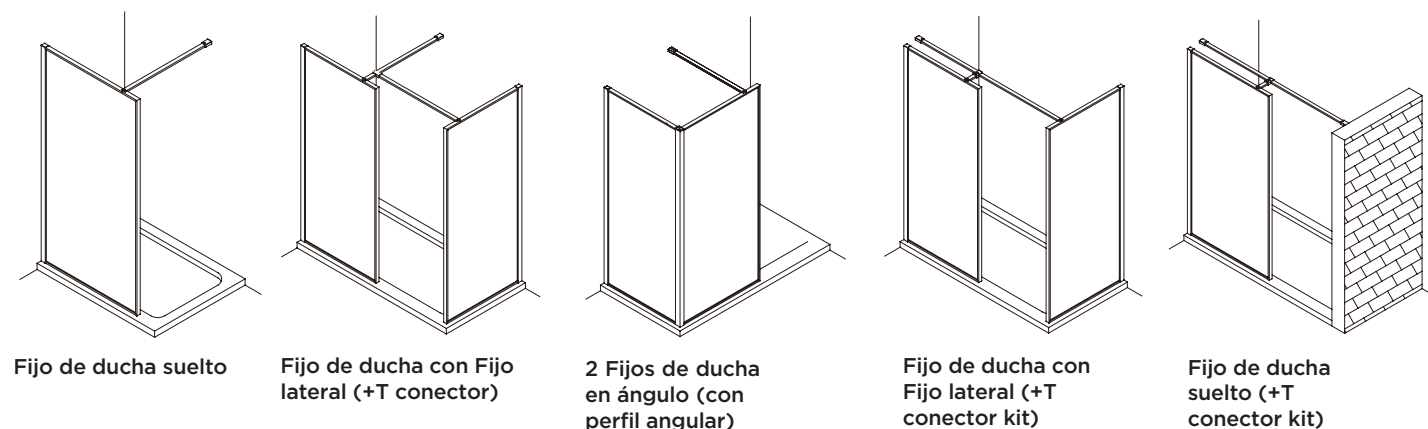

Mamparas

LUX WALK IN

PANEL FIJO

stillo

www.bystillo.com

Mampara fija con perfil enmarcado para darle un diseño Premium a los modelos Walk In. Permite obtener distintas configuraciones combinando fijos con los conectores disponibles.

Características

- Altura estándar 2000 mm.
- Unión perfiles con inglete 45°.
- Unión soporte a perfil no visible.
- Antical incluido.
- Montaje fácil.
- Configurable.
- Reversible.

Materiales

- Perfilería ultrafina de 8x20 mm.
- Vidrio templado de seguridad de 8 mm.
- Tirante minimalista de aluminio de 1200 mm.
- 4 acabados en Stock:
 - Anodizado: Plata brillo e Inox cepillado
 - Lacado en polvo: Negro mate y Blanco mate.

Acabados

Detalles

Posibles Configuraciones

DECLARACIÓN DE PRESTACIONES
DdP: 14428 MAMPARAS

Esquema conectores

Perfil ángular

T-conector kit

T-conector

Cotas perfiles

Perfil a pared

Perfil marco fijo

**ACABADO PLATA BRILLO**

CÓDIGO	MEDIDA (MM)	AJUSTE (MM)
3300414207	700	680-690
3300414208	800	780-790
3300414209	900	880-890
3300414210	1000	980-990
3300414211	1100	1080-1090
3300414212	1200	1180-1190
3300414214	1400	1380-1390