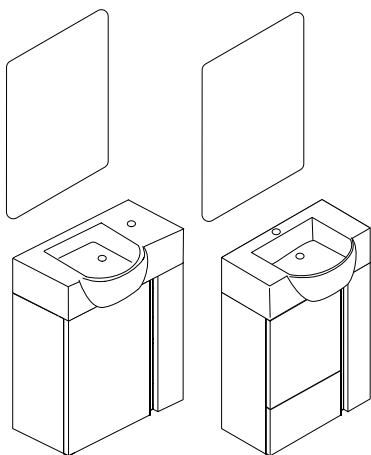

LACADO AZUL MATE

LAMINADO ROBLE NATURAL

ESTA COMPOSICIÓN DISPONE DE MOBILIARIO AUXILIAR

Ver más muebles auxiliares en la pág. 82

New Piccolo

CONJUNTO ESPEJO MUEBLE + LAVABO + TIRADOR CROMO + ESPEJO

MOBILIARIO	MUEBLE 45		MUEBLE 55	
	CÓDIGO	€	CÓDIGO	€
BLANCO BRILLO	3350012560	343	3350012580	442
ROBLE NATURAL	3350012561	343	3350012581	431
AZUL MATE	3350012565	333	3350012585	428