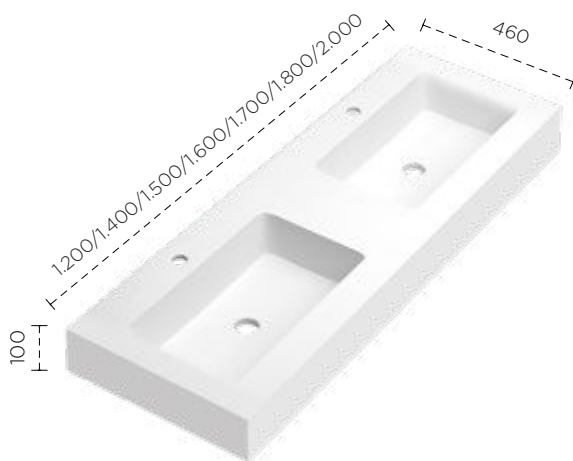

CÓDIGO	MEDIDAS (MM)	€
3350027020	800 x 460 (200 + 600) 1 seno dcha	449
3350027109	900 x 460 (200 + 700) 1 seno dcha	464
3350027108	900 x 460 (300 + 600) 1 seno dcha	479
3353500130	1.000 x 460 (300 + 700) 1 seno dcha	492
3350027111	1.100 x 460 (300 + 800) 1 seno dcha	556
3350027021	1.200 x 460 (600 + 600) 1 seno dcha	557
3350027114	1.300 x 460 (600 + 700) 1 seno dcha	613
3350027116	1.400 x 460 (700 + 700) 1 seno dcha	659
3350027119	1.500 x 460 (700 + 800) 1 seno dcha	747
3350027122	1.600 x 460 (800 + 800) 1 seno dcha	752
3350027125	1.700 x 460 (700 + 1000) 1 seno dcha	803
3350027128	1.800 x 460 (800 + 1000) 1 seno dcha	814
3350027132	1.900 x 460 (900 + 1000) 1 seno dcha	845
3350027136	2.000 x 460 (1000 + 1000) 1 seno dcha	896

CÓDIGO	MEDIDAS (MM)	€
3350025470	800 x 460 (600 + 200) 1 seno izda	449
3350027106	900 x 460 (600 + 300) 1 seno izda	479
3350027107	900 x 460 (700 + 200) 1 seno izda	464
3350025471	1.000 x 460 (700 + 300) 1 seno izda	492
3350027110	1.100 x 460 (800 + 300) 1 seno izda	556
3350025472	1.200 x 460 (600 + 600) 1 seno izda	557
3350027113	1.300 x 460 (700 + 600) 1 seno izda	613
3350027115	1.400 x 460 (700 + 700) 1 seno izda	659
3350027118	1.500 x 460 (800 + 700) 1 seno izda	747
3350027121	1.600 x 460 (800 + 800) 1 seno izda	752
3350027124	1.700 x 460 (1.000 + 700) 1 seno izda	803
3350027127	1.800 x 460 (1.000 + 800) 1 seno izda	814
3350027131	1.900 x 460 (1.000 + 900) 1 seno izda	845
3350027134	2.000 x 460 (1.000 + 1.000) 1 seno izda	896

CÓDIGO	MEDIDAS (MM)	€
3359904514	1.200 x 460 (600 + 600) 2 senos	530
3359912800	1.400 x 460 (700 + 700) 2 senos	654
3350027104	1.400 x 460 (600 + 200 + 600) 2 senos	721
3350027100	1.500 x 460 (700 + 100 + 700) 2 senos	829
3353500129	1.600 x 460 (800 + 800) 2 senos	752
3350027102	1.600 x 460 (600 + 400 + 600) 2 senos	814
3350027103	1.700 x 460 (700 + 300 + 700) 2 senos	850
3350027129	1.800 x 460 (800 + 200 + 800) 2 senos	906
3350027135	2.000 x 460 (1.000 + 1.000) 2 senos	845