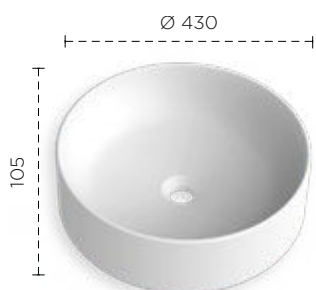

NUN MINI

LAVABOS	NUN MINI			
	NIVAL (SOLID SURFACE)		SPRING (CARGA MINERAL LACADA)	
	CÓDIGO	€	CÓDIGO	€
BLANCO MATE	3350026001	191	-	-
GRIS MATE	-	-	3350026110	191
MOKA MATE	-	-	3350026107	191
NEGRO MATE	-	-	3350026101	191