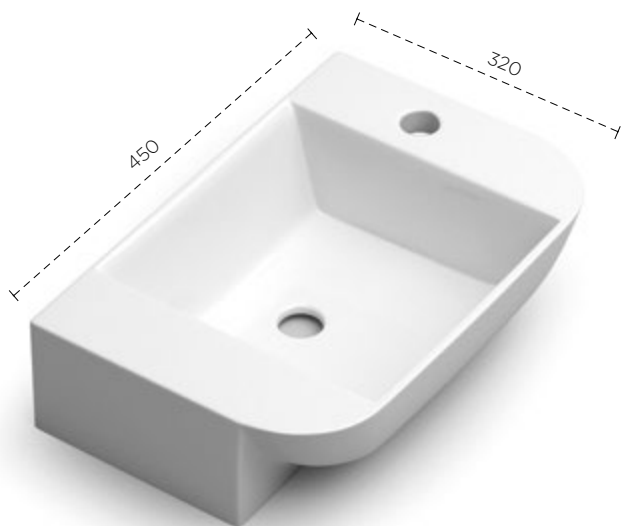

3350025992 · **2€**

3350025994 · **9€**

→ LAVABOS / DE ENCIMERA

New Piccolo

Un lavabo sencillo que crea un espacio acogedor.

PORCELANA

BB 3350025068 · 84€

BB 3350025069 · 100€