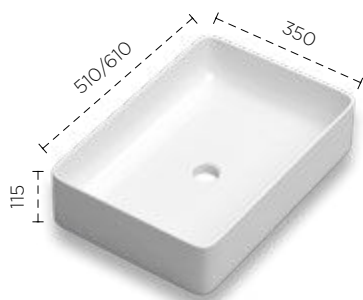

TEMPE

LAVABOS	TEMPE			
	NIVAL (SOLID SURFACE)		SPRING (CARGA MINERAL LACADA)	
	CÓDIGO	€	CÓDIGO	€
BLANCO MATE	3350026003	205	-	-
GRIS MATE	-	-	3350026146	205
MOKA MATE	-	-	3350026143	205
NEGRO MATE	-	-	3350026137	205