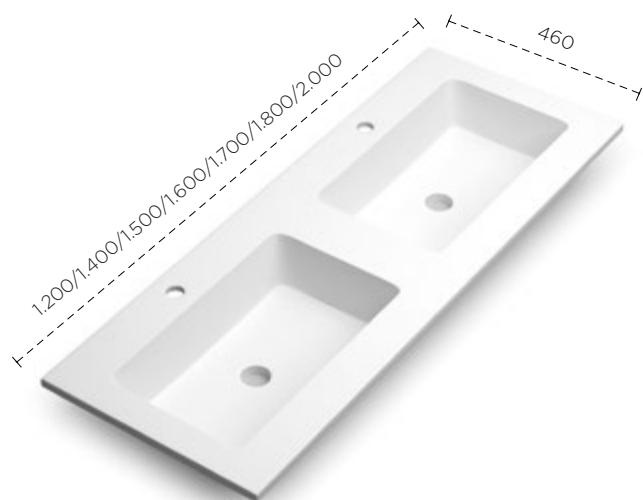

CÓDIGO	MEDIDAS (MM)	€
3350025313	800 x 460 (200 + 600) 1 seno dcha	283
3350026327	900 x 460 (300+600) 1 seno dcha	299
3350025665	900 x 460 (200 + 700) 1 seno dcha	299
3350025311	1.000 x 460 (200 + 800) 1 seno dcha	308
3350025326	1.000 x 460 (300 + 700) 1 seno dcha	309
3350025338	1.100 x 460 (300 + 800) 1 seno dcha	345
3350025316	1.200 x 460 (600 + 600) 1 seno dcha	371
3350025371	1.200 x 460 (400 + 800) 1 seno dcha	568
3350027309	1.300 x 460 (600 + 700) 1 seno dcha	425
3350025308	1.400 x 460 (700 + 700) 1 seno dcha	438
3350027312	1.500 x 460 (700 + 800) 1 seno dcha	516
3109001327	1.600 x 460 (800+800) 1 seno dcha	531
3350027319	1.700 x 460 (700 + 1000) 1 seno dcha	553
3350027321	1.800 x 460 (800 + 1000) 1 seno dcha	563
3350027324	1.900 x 460 (900 + 1000) 1 seno dcha	617
3350027327	2.000 x 460 (1000 + 1000) 1 seno dcha	638

CÓDIGO	MEDIDAS (MM)	€
3350025318	800 x 460 (600 + 200) 1 seno izda	283
3109001316	900 x 460 (700 + 200) 1 seno izda	299
3350025317	900 x 460 (600 + 300) 1 seno izda	299
3350027305	1.000 x 460 (800 + 200) 1 seno izda	308
3350025319	1.000 x 460 (200 + 800) 1 seno izda	283
3350025325	1.000 x 460 (700 + 300) 1 seno izda	309
3350025328	1.100 x 460 (800 + 300) 1 seno izda	345
3350025315	1.200 x 460 (600 + 600) 1 seno izda	371
3350025370	1.200 x 460 (800 + 400) 1 seno izda	568
3350027308	1.300 x 460 (700 + 600) 1 seno izda	425
3350025309	1.400 x 460 (700 + 700) 1 seno izda	438
3350027311	1.500 x 460 (800 + 700) 1 seno izda	516
3109001325	1.600 x 460 (800 + 800) 1 seno izda	531
3350027318	1.700 x 460 (1000 + 700) 1 seno izda	553
3350027323	1.900 x 460 (1000 + 900) 1 seno izda	617
3350027326	2.000 x 460 (1000 + 1000) 1 seno izda	638

CÓDIGO	MEDIDAS (MM)	€
3350025307	1.200 x 460 2 senos	371
3350025310	1.400 x 460 2 senos	443
3350025329	1.400 x 460 (600 + 200 + 600) 2 senos	544
3350027313	1.500 x 460 (700 + 100 + 700) 2 senos	618
3109904111	1.600 x 460 (800 + 800) 2 senos	528
3350027316	1.600 x 460 (600 + 400 + 600) 2 senos	643
3353500128	1.700 x 460 (700 + 300 + 700) 2 senos	680
3353500072	1.800 x 460 (800 + 200 + 800) 2 senos	717
3350025111	2.000 x 460 (1.000 + 1.000) 2 senos	636