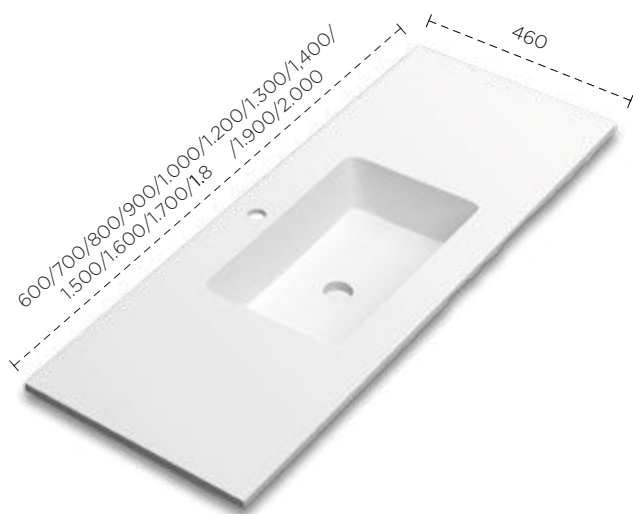

Slim Nival

*El seno del lavabo debe estar siempre centrado respecto a la posición del salvafón. Revisar la compatibilidad del lavabo con el mueble.

SOLID SURFACE

BAJO PEDIDO

No compatible
con el mueble Costa

El lavabo Slim Nival es perfecto para los amantes del minimalismo.

CÓDIGO	MEDIDAS (MM)	€
3350025301	600 x 460	206
3350025302	700 x 460	216
3350025303	800 x 460	237
3350025300	900 x 460	299
3350025304	1.000 x 460	283
3350025314	1.200 x 460	335
3350027307	1.300 x 460	408
3109001335	1.400 x 460	427
3350027310	1.500 x 460	507
3350027314	1.600 x 460	519
3350027317	1.700 x 460	556
3353504113	1.800 x 460	569
3350027322	1.900 x 460	593
3350027325	2.000 x 460	606