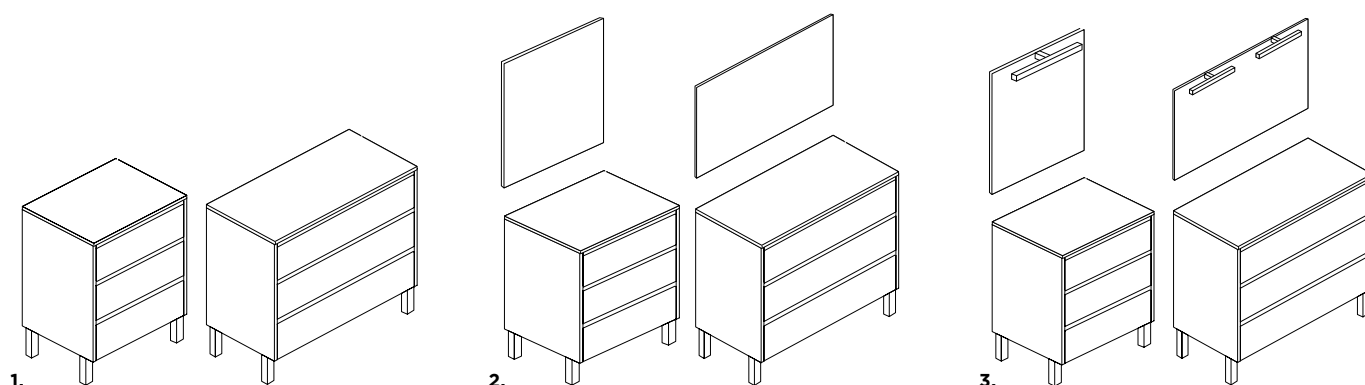

1. CONJUNTO TAPA MUEBLE 3 CAJONES + TAPA DE MADERA AL COLOR

MOBILIARIO	MUEBLE 60		MUEBLE 80		MUEBLE 100		120 LAV CENT		120 LAV DOB	
	CÓDIGO	€	CÓDIGO	€	CÓDIGO	€	CÓDIGO	€	CÓDIGO	€
BLANCO BRILLO	3350013780	523	3350013800	614	3350013820	670	3350013840	747	3350030000	763
BLANCO MATE	3350013786	523	3350013806	614	3350013826	670	3350013846	747	3350030006	763
ROBLE BONANZA	3350013787	462	3350013807	597	3350013827	652	3350013847	720	3350030007	761
ROBLE KENIA	3350013788	462	3350013808	597	3350013828	652	3350013848	720	3350030008	761
ROBLE ESCOCIA	3350013789	462	3350013809	597	3350013829	652	3350013849	720	3350030009	761

Lavabo no incluido.

2. CONJUNTO ESPEJO +TAPA MUEBLE 3 CAJONES + TAPA DE MADERA AL COLOR + ESPEJO LISO

MOBILIARIO	MUEBLE 60		MUEBLE 80		MUEBLE 100		120 LAV CENT		120 LAV DOB	
	CÓDIGO	€	CÓDIGO	€	CÓDIGO	€	CÓDIGO	€	CÓDIGO	€
BLANCO BRILLO	3350013860	577	3350013880	677	3350013900	746	3350013920	831	3350030020	847
BLANCO MATE	3350013866	577	3350013886	677	3350013906	746	3350013926	831	3350030026	847
ROBLE BONANZA	3350013867	554	3350013887	660	3350013907	728	3350013927	804	3350030027	845
ROBLE KENIA	3350013868	554	3350013888	660	3350013908	728	3350013928	804	3350030028	845
ROBLE ESCOCIA	3350013869	554	3350013889	660	3350013909	728	3350013929	804	3350030029	845

Lavabo no incluido.

3. CONJUNTO APLIQUE + TAPA MUEBLE 3 CAJONES + TAPA DE MADERA AL COLOR + ESPEJO LISO + APLIQUE

MOBILIARIO	MUEBLE 60		MUEBLE 80		MUEBLE 100		120 LAV CENT		120 LAV DOB	
	CÓDIGO	€	CÓDIGO	€	CÓDIGO	€	CÓDIGO	€	CÓDIGO	€
BLANCO BRILLO	3350013940	638	3350013960	738	3350013980	807	3350014000	892	3350030040	969
BLANCO MATE	3350013946	638	3350013966	738	3350013986	807	3350014006	892	3350030046	969
ROBLE BONANZA	3350013947	615	3350013967	721	3350013987	789	3350014007	865	3350030047	967
ROBLE KENIA	3350013948	615	3350013968	721	3350013988	789	3350014008	865	3350030048	967
ROBLE ESCOCIA	3350013949	615	3350013969	721	3350013989	789	3350014009	865	3350030049	967

* El mueble de 120 de lavabo doble llevan dos apliques led.

Lavabo no incluido.

LAVABOS SOBRE ENCIMERA PARA MUEBLES CON TAPA

LAVABOS	VESTA		NERA		AURORA		TEMPE		NUN	
	CÓDIGO	€	CÓDIGO	€	CÓDIGO	€	CÓDIGO	€	CÓDIGO	€
BLANCO BRILLO	3350025753	133	3350025760	128	3350025100	96	3350025765	103	3350025076	151
BLANCO MATE	-	-	-	-	3350025390	190	3350025389	200	3350025379	195
NEGRO MATE	-	-	-	-	3353506000	190	3350026050	200	3350025688	195

Más lavabos en pág. 92.