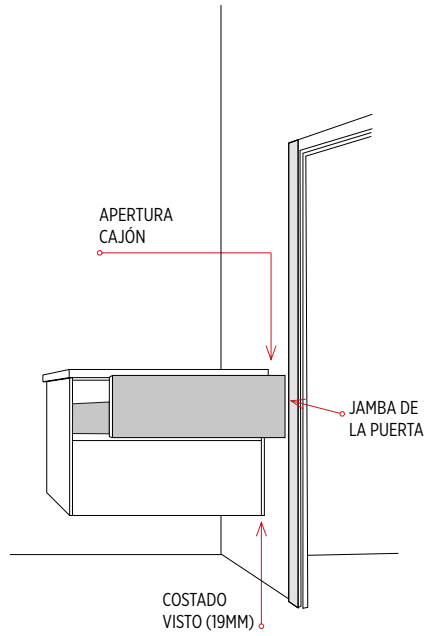

EXTRACCIÓN
TOTAL

CIERRE
AMORTIGUADO

CAJÓN CON
ORGANIZADOR

CAJÓN METÁLICO
(GUÍAS GRASS)

Conjunto Aplique:

Mueble 2 Cajones + Lavabo New Morning + Espejo Liso + Aplique 800 mm Roble Kenia: 3350013108 - 648€

Columna Costa Roble Kenia 1.100x350x250 mm: 3350054017 - 199€