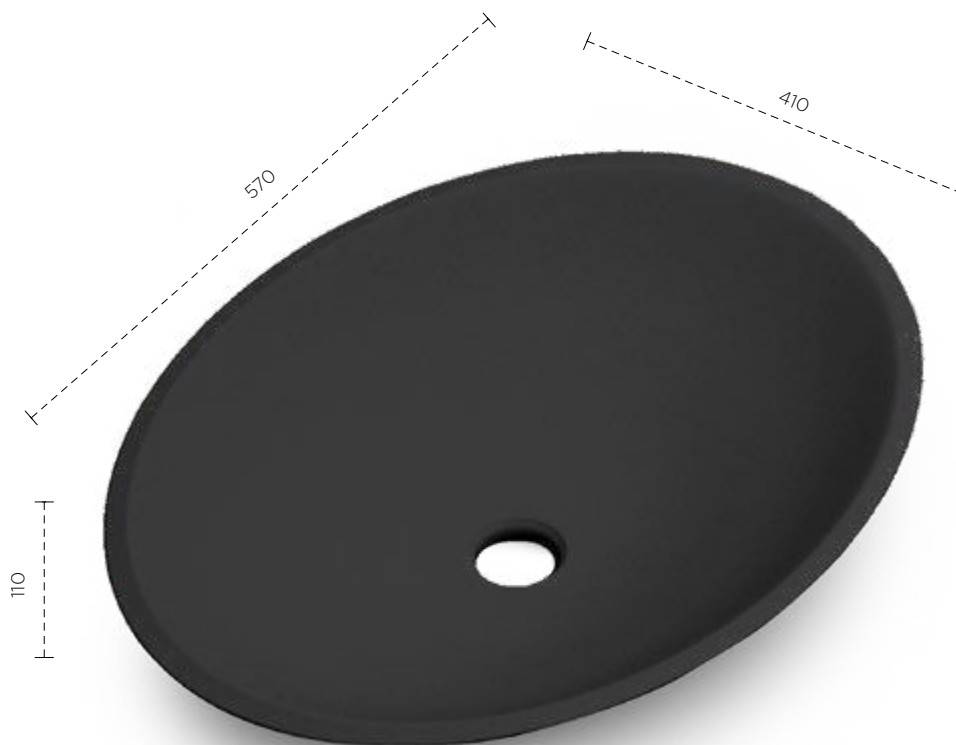

→ LAVABOS / DE SOBRE ENCIMERA

Minerva Spring

CARGA MINERAL

NM 3359904714 · **205€**

ACABADOS JOY	CÓDIGO	€
ANTRACITA MATE	3350026007	205
BEIGE MATE	3350026010	
BLANCO MATE	3350026011	
TERRACOTA MATE	3350026015	
AZUL SPACE	3350026016	
ORO METALIZADO	3350026018	
PLOMO METALIZADO	3350026020	
MOKA MATE	3350026021	
TAUPE MATE	3350026023	
GRIS MATE	3350026024	
AZUL MATE	3350026026	
VERDE HOJA MATE	3350026027	
FLOWER MATE	3350026029	
VERDE BOSQUE	3350026033