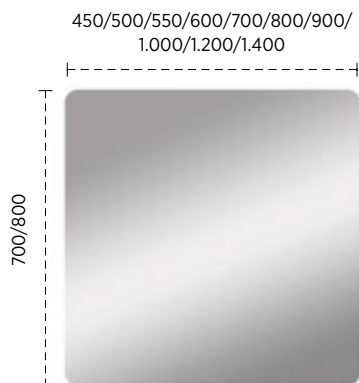

LISO RECTANGULAR CANTO ROMO (ORIENTACIÓN HORIZONTAL O VERTICAL)

CÓDIGO	MEDIDAS (MM)	€
3350035190	450 x 700	79
3350038023	500 x 700	55
3350035191	550 x 700	84
3350035230	600 x 800	62
3350035231	700 x 800	66
3350035232	800 x 800	70
3350035233	900 x 800	78
3350035234	1.000 x 800	84
3350035235	1.200 x 800	103
3350035695	1.400 x 800	130