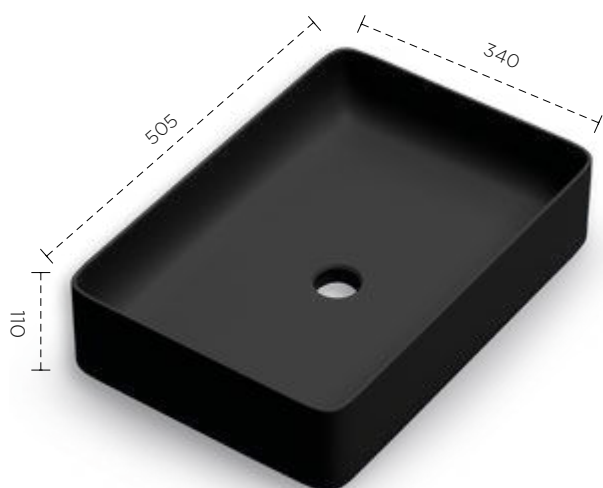

NM 3350026137 · 205€

ACABADOS JOY	CÓDIGO	€
BLANCO MATE	3350026136	205
ANTRACITA MATE	3350026138	
BEIGE MATE	3350026140	
ORO METALIZADO	3350026141	
PLOMO METALIZADO	3350026142	
MOKA MATE	3350026143	
TAUPE MATE	3350026144	
AZUL SPACE	3350026145	
GRIS MATE	3350026146	
AZUL MATE	3350026147	
VERDE BOSQUE	3350026148	
VERDE HOJA MATE	3350026149	
FLOWER MATE	3350026150	
TERRACOTA MATE	3350026152