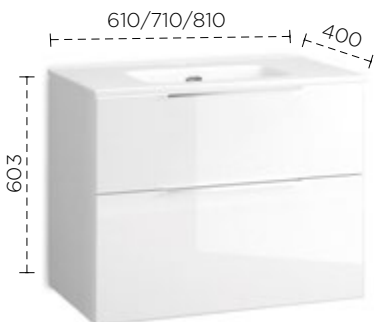

LACADO BLANCO BRILLO

LACADO AZUL MATE

LAMINADO ROBLE NATURAL