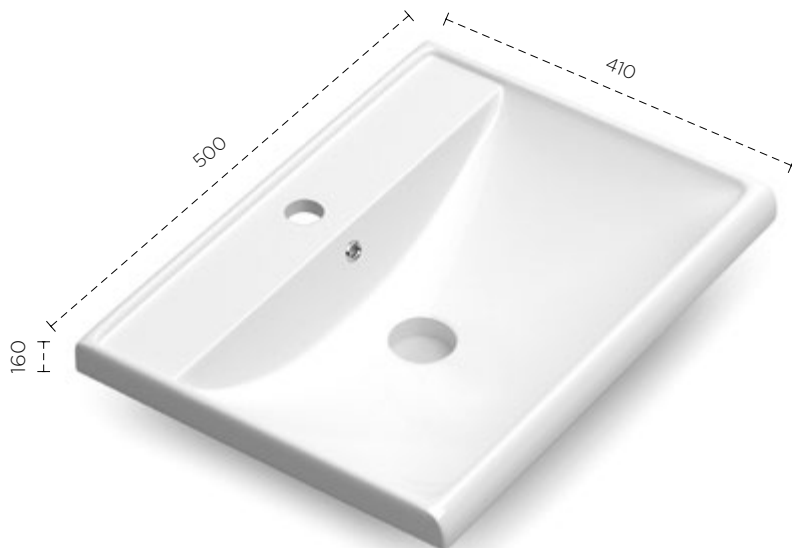

EMBELLECEDOR

3350025992 · **2€**

3350025994 · **9€**

→ LAVABOS / DE ENCIMERA

MID

Fusiona la simplicidad con la sofisticación, creando un oasis en tu baño.

PORCELANA

BB 3350025115 · 94€

→ LAVABOS / DE ENCIMERA

New Evening

Elegante y práctico, gracias a su lateral plano ideal par apoyar los enseres.

*El seno del lavabo debe estar siempre centrado respecto a la posición del salvafón. Revisar la compatibilidad del lavabo con el mueble.