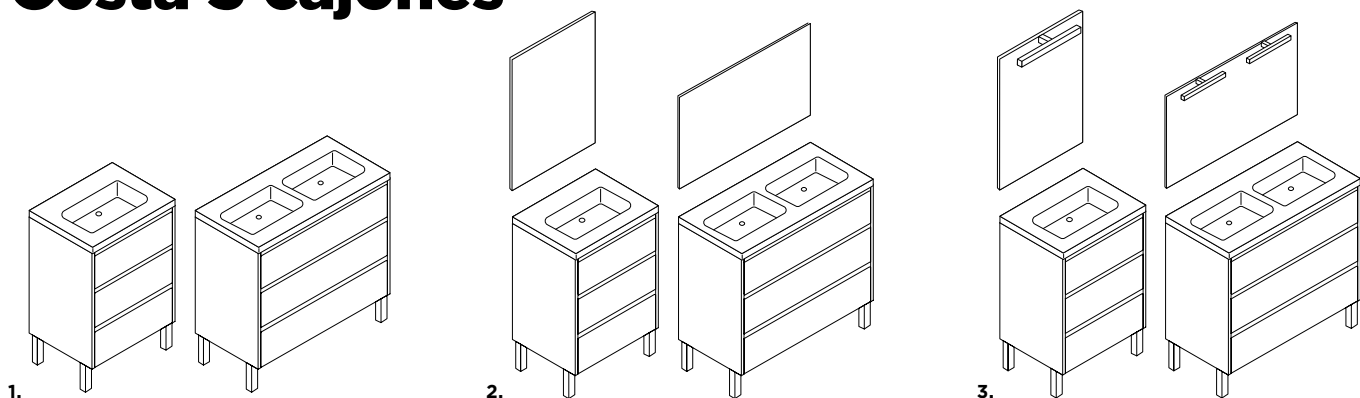

Costa 3 cajones

1. CONJUNTO LAVABO MUEBLE 3 CAJONES + LAVABO NEW MORNING

MOBILIARIO	MUEBLE 60		MUEBLE 80		MUEBLE 100		120 LAV CENT		120 LAV DOB	
	CÓDIGO	€	CÓDIGO	€	CÓDIGO	€	CÓDIGO	€	CÓDIGO	€
BLANCO BRILLO	3350013480	526	3350013500	625	3350013520	706	3350013560	801	3350013540	859
BLANCO MATE	3350013486	526	3350013506	625	3350013526	706	3350013566	801	3350013546	859
ROBLE BONANZA	3350013487	503	3350013507	608	3350013527	688	3350013567	774	3350013547	857
ROBLE KENIA	3350013488	503	3350013508	608	3350013528	688	3350013568	774	3350013548	857
ROBLE ESCOCIA	3350013489	503	3350013509	608	3350013529	688	3350013569	774	3350013549	857

2. CONJUNTO ESPEJO MUEBLE 3 CAJONES + LAVABO NEW MORNING + ESPEJO LISO

MOBILIARIO	MUEBLE 60		MUEBLE 80		MUEBLE 100		120 LAV CENT		120 LAV DOB	
	CÓDIGO	€	CÓDIGO	€	CÓDIGO	€	CÓDIGO	€	CÓDIGO	€
BLANCO BRILLO	3350013580	580	3350013600	688	3350013620	782	3350013660	885	3350013640	943
BLANCO MATE	3350013586	580	3350013606	688	3350013626	782	3350013666	885	3350013646	943
ROBLE BONANZA	3350013587	557	3350013607	671	3350013627	764	3350013667	858	3350013647	941
ROBLE KENIA	3350013588	557	3350013608	671	3350013628	764	3350013668	858	3350013648	941
ROBLE ESCOCIA	3350013589	557	3350013609	671	3350013629	764	3350013669	858	3350013649	941

3. CONJUNTO APLIQUE MUEBLE 3 CAJONES + LAVABO NEW MORNING + ESPEJO LISO + APLIQUE

MOBILIARIO	MUEBLE 60		MUEBLE 80		MUEBLE 100		120 LAV CENT		120 LAV DOB*	
	CÓDIGO	€	CÓDIGO	€	CÓDIGO	€	CÓDIGO	€	CÓDIGO	€
BLANCO BRILLO	3350013680	641	3350013700	749	3350013720	843	3350013760	946	3350013740	1.065
BLANCO MATE	3350013686	641	3350013706	749	3350013726	843	3350013766	946	3350013746	1.065
ROBLE BONANZA	3350013687	618	3350013707	732	3350013727	825	3350013767	919	3350013747	1.063
ROBLE KENIA	3350013688	618	3350013708	732	3350013728	825	3350013768	919	3350013748	1.063
ROBLE ESCOCIA	3350013689	618	3350013709	732	3350013729	825	3350013769	919	3350013749	1.063

* El mueble de 120 de lavabo doble llevan dos apliques led.