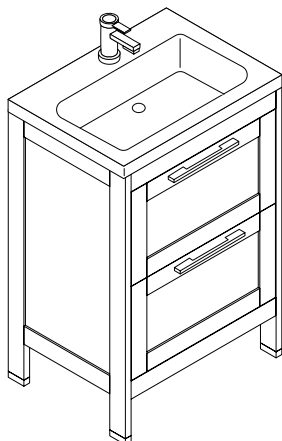

Classic

CONJUNTO LAVABO CLASSIC + TIRADORES INOX + LAVABO NEW MORNING

MOBILIARIO	MUEBLE 60		MUEBLE 80		MUEBLE 100	
	CÓDIGO	€	CÓDIGO	€	CÓDIGO	€
BLANCO MATE	3350012046	693	3350012066	748	3350012086	844
ROBLE NATURAL	3350012041	569	3350012061	640	3350012081	747
GRIS MATE	3350012042	688	3350012062	748	3350012082	844
AZUL MATE	3350012045	688	3350012065	748	3350012085	844