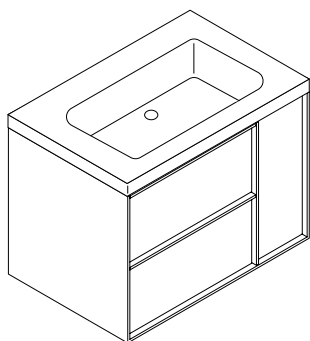

Square

CONJUNTO LAVABO MUEBLE + LAVABO NEW MORNING

MOBILIARIO	MUEBLE 70		MUEBLE 80		MUEBLE 100		MUEBLE 120	
	CÓDIGO	€	CÓDIGO	€	CÓDIGO	€	CÓDIGO	€
BLANCO MATE	3350011626	628	3350011646	651	3350011666	752	3350011686	905
ROBLE NATURAL	3350011621	541	3350011641	563	3350011661	634	3350011681	782
GRIS MATE	3350011622	628	3350011642	651	3350011662	752	3350011682	905
MOKA MATE	3350011623	628	3350011643	651	3350011663	752	3350011683	905