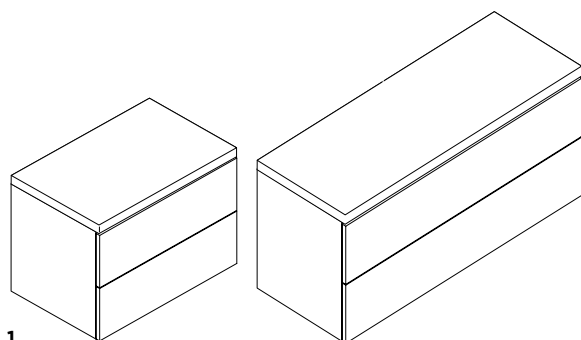

Mixe

1.

2.

1. CONJUNTO TAPA MUEBLE 2 CAJONES + TIRADOR INOX + TAPA MIXE

MOBILIARIO	MUEBLE 60		MUEBLE 70		MUEBLE 80		MUEBLE 100		120 LAV CENT		120 LAV DOB		140 LAV DOB*	
	CÓDIGO	€	CÓDIGO	€	CÓDIGO	€	CÓDIGO	€	CÓDIGO	€	CÓDIGO	€	CÓDIGO	€
BLANCO MATE	3350003606	526	3350003626	561	3350003646	595	3350003666	684	3350003706	778	3350003686	752	3350003726	1.117
ROBLE NATURAL	3350003601	526	3350003621	561	3350003641	595	3350003661	684	3350003701	778	3350003681	752	3350003721	1.117

* Los muebles de 140 son dos muebles de 70.
Lavabo no incluido.

1. CONJUNTO TAPA MUEBLE 2 CAJONES + TIRADOR NEGRO + TAPA MIXE

MOBILIARIO	MUEBLE 60		MUEBLE 70		MUEBLE 80		MUEBLE 100		120 LAV CENT		120 LAV DOB		140 LAV DOB*	
	CÓDIGO	€	CÓDIGO	€	CÓDIGO	€	CÓDIGO	€	CÓDIGO	€	CÓDIGO	€	CÓDIGO	€
BLANCO MATE	3350003746	526	3350003766	561	3350003786	595	3350003806	684	3350003846	778	3350003826	752	3350003866	1.117
ROBLE NATURAL	3350003741	526	3350003761	561	3350003781	595	3350003801	684	3350003841	778	3350003821	752	3350003861	1.117

* Los muebles de 140 son dos muebles de 70.
Lavabo no incluido.

2. CONJUNTO PREMIUM + TAPA MUEBLE 2 CAJONES + TIRADOR INOX + TAPA MIXE + ESPEJO LISO RETROILUMINADO

MOBILIARIO	MUEBLE 60		MUEBLE 70		MUEBLE 80		MUEBLE 100		120 LAV CENT		120 LAV DOB		140 LAV DOB*	
	CÓDIGO	€	CÓDIGO	€	CÓDIGO	€	CÓDIGO	€	CÓDIGO	€	CÓDIGO	€	CÓDIGO	€
BLANCO MATE	3350014586	686	3350014606	731	3350014626	775	3350014646	881	3350014686	990	3350014666	964	3350014706	1.345
ROBLE NATURAL	3350014581	686	3350014601	731	3350014621	775	3350014641	881	3350014681	990	3350014661	964	3350014701	1.345

* Los muebles de 140 son dos muebles de 70.
Lavabo no incluido.

2. CONJUNTO PREMIUM + TAPA MUEBLE 2 CAJONES + TIRADOR NEGRO + TAPA MIXE + ESPEJO LISO RETROILUMINADO