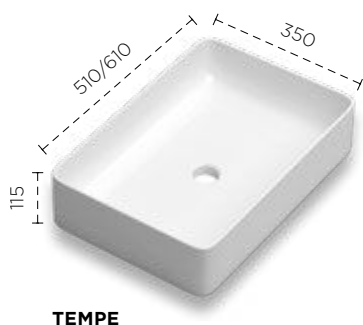

LAVABOS	TEMPE			
	NIVAL (SOLID SURFACE)		SPRING (CARGA MINERAL LACADA)	
	CÓDIGO	€	CÓDIGO	€
BLANCO MATE	3350026003	205	-	-
NEGRO MATE	-	-	3350026137	205
GRIS MATE	-	-	3350026146	205
MOKA MATE	-	-	3350026143	205
VERDE HOJA MATE	-	-	3350026149	205