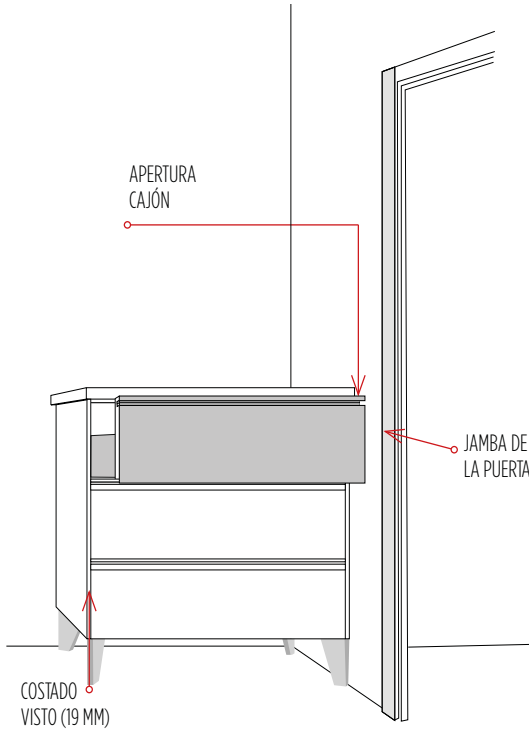

Conjunto Aplique:
Mueble New Slim + Tirador Inox + Lavabo New Morning + Espejo Aplique 800 mm Blanco Brillo: 3350011260 - 672€

EXTRACCIÓN PARCIAL

TIRADOR A ELEGIR:

- 1. INOX CEPILLADO
- 2. NEGRO CEPILLADO