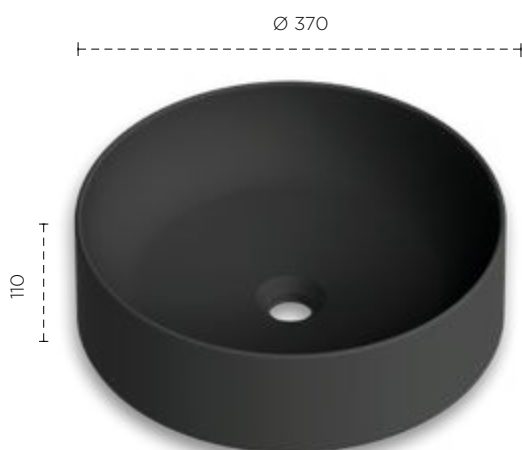

NM 3350026101 · 191€

ACABADOS JOY	CÓDIGO	€
BLANCO MATE	3350026100	191
ANTRACITA MATE	3350026102	
BEIGE MATE	3350026104	
ORO METALIZADO	3350026105	
PLOMO METALIZADO	3350026106	
MOKA MATE	3350026107	
TAUPE MATE	3350026108	
AZUL SPACE	3350026109	
GRIS MATE	3350026110	
AZUL MATE	3350026111	
VERDE BOSQUE	3350026112	
VERDE HOJA MATE	3350026113	
FLOWER MATE	3350026114	
TERRACOTA MATE	3350026116