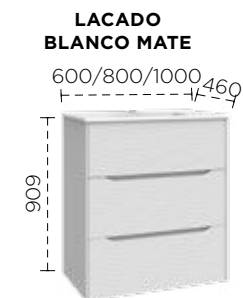

2 CAJONES

3 CAJONES

ESTA COMPOSICIÓN DISPONE DE MOBILIARIO AUXILIAR

Ver más muebles auxiliares en la pág. 82

Todos los acabados frontales y laterales se encuentran en stock. Recuerda que también tenemos disponibles hasta 15 acabados JOY, sobre los cuales podrás combinar laterales y frentes en diferentes acabados bajo pedido. Ver acabados en página 98. Consúltanos para saber más.