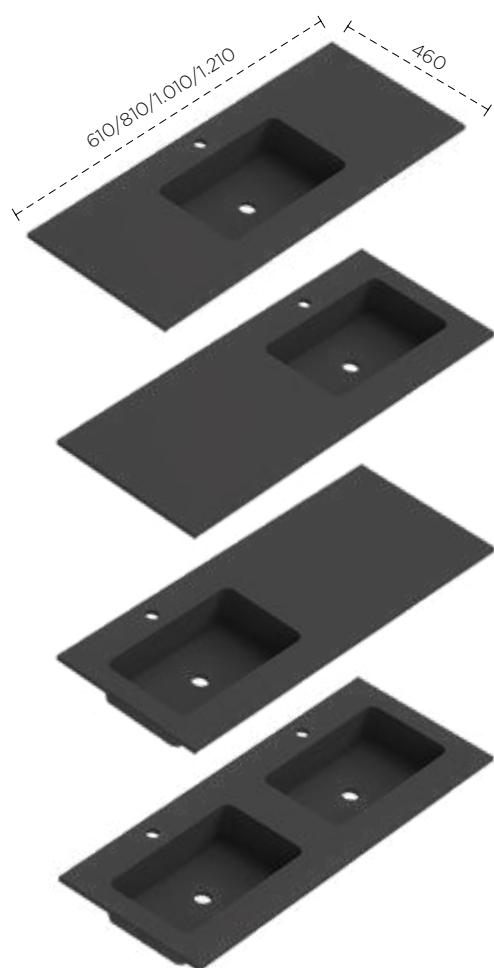

CÓDIGO	MEDIDAS (MM)	€
3353500218	610 x 460	200
3350028002	810 x 460	230
3350028003	1.010 x 460	275
3353500015	1.210 x 460 1 seno centrado	325
3350028005	1.200 x 460 1 seno izda	360
3350028006	1.200 x 460 1 seno dcha	360
3353500017	1.200 x 460 (600 + 600) 2 senos	360

INCLUYE OPCIONES:

- **Opción rebosadero** Ref: **3350027901**
- **Opción sin taladro** para grifo Ref: **3350027974**
- **Copetes** altura 100 mm y espesor 12 mm (medidas estándar y a medida). Consultar.