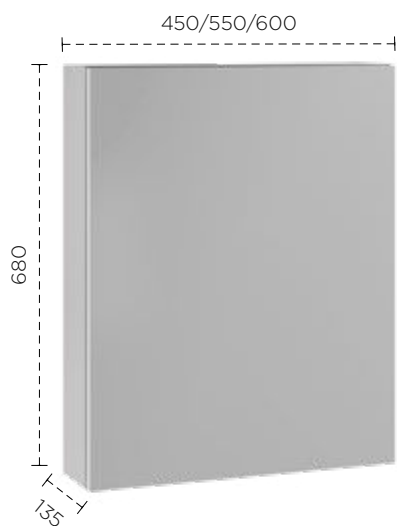

CARACTERÍSTICAS

APERTURA
REVERSIBLE

—> ESPEJOS / CAMERINO

Camerino

Armario metalizado con puertas espejo y estantes inferiores de vidrio regulables en altura.

VERSIÓN 1 PUERTA

CÓDIGO	MEDIDAS (MM)	€
3350045118	450 x 680 x 135	160
3350045119	550 x 680 x 135	171
3350045120	600 x 680 x 135	185