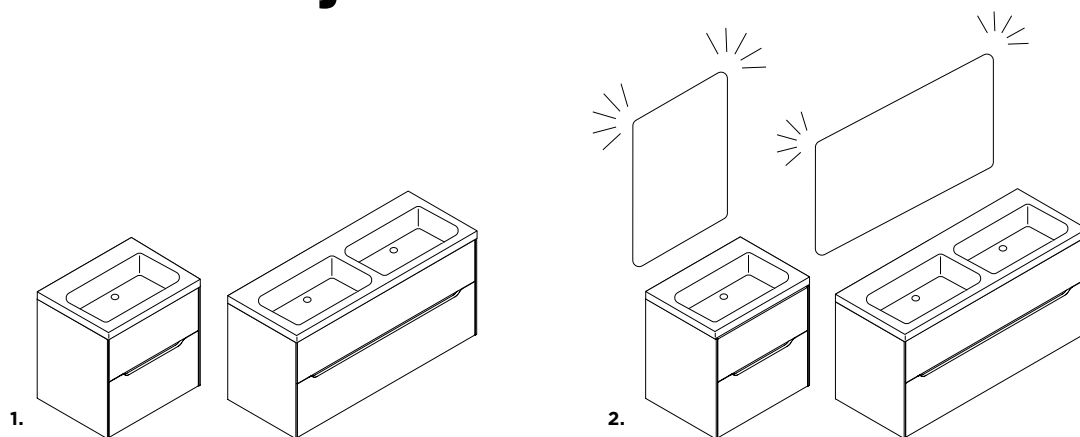

Dune 2 cajones

1. CONJUNTO LAVABO DUNE 2 CAJONES + LAVABO SLIM

MOBILIARIO	MUEBLE 60		MUEBLE 80		MUEBLE 100		MUEBLE 120 2 SENOS	
	CÓDIGO	€	CÓDIGO	€	CÓDIGO	€	CÓDIGO	€
LATERALES + FRENTE BLANCO MATE	3350012406	810	3350012426	891	3350012446	1.016	3350012466	1.221
LATERALES + FRENTE NEGRO MATE	3350012409	804	3350012429	884	3350012449	1.008	3350012469	1.210
LATERALES + FRENTE GRIS MATE	3350012402	810	3350012422	891	3350012442	1.016	3350012462	1.221
LATERALES + FRENTE MOKA MATE	3350012403	810	3350012423	891	3350012443	1.016	3350012463	1.221
LATERALES + FRENTE VERDE HOJA	3350012400	810	3350012420	891	3350012440	1.016	3350012460	1.221

El mueble negro mate va exclusivamente con lavabo del mismo acabado.
El resto van en blanco solid surface.

2. CONJUNTO PREMIUM DUNE 2 CAJONES + LAVABO SLIM + ESPEJO CANTO ROMO RETROILUMINADO

MOBILIARIO	MUEBLE 60		MUEBLE 80		MUEBLE 100		MUEBLE 120 2 SENOS	
	CÓDIGO	€	CÓDIGO	€	CÓDIGO	€	CÓDIGO	€
LATERALES + FRENTE BLANCO MATE	3350015126	1.000	3350015146	1.090	3350015166	1.231	3350015186	1.456
LATERALES + FRENTE NEGRO MATE	3350015129	994	3350015149	1.083	3350015169	1.223	3350015189	1.445
LATERALES + FRENTE GRIS MATE	3350015122	1.000	3350015142	1.090	3350015162	1.231	3350015182	1.456
LATERALES + FRENTE MOKA MATE	3350015123	1.000	3350015143	1.090	3350015163	1.231	3350015183	1.456
LATERALES + FRENTE VERDE HOJA	3350015120	1.000	3350015140	1.065	3350015160	1.231	3350015180	1.456

El mueble negro mate va exclusivamente con lavabo del mismo acabado.
El resto van en blanco solid surface.