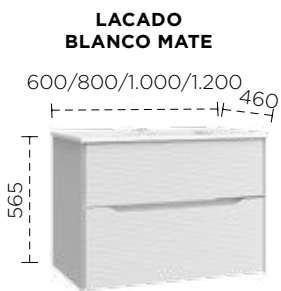

2 CAJONES

3 CAJONES

ESTA COMPOSICIÓN DISPONE DE MOBILIARIO AUXILIAR

Ver más muebles auxiliares en la pág. 82

Todos los acabados frontales y laterales se encuentran en stock. Recuerda que también tenemos disponibles hasta 15 acabados JOY, sobre los cuales podrás combinar laterales y frentes en diferentes acabados bajo pedido. Ver acabados en página 98. Consúltanos para saber más.