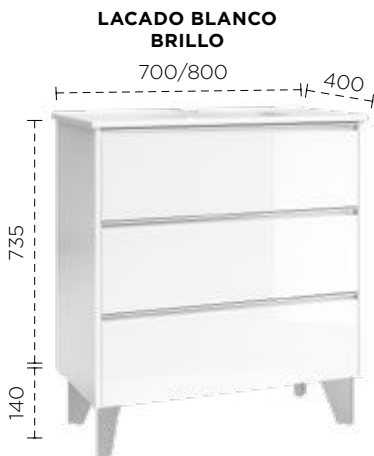

TIRADOR A ELEGIR: