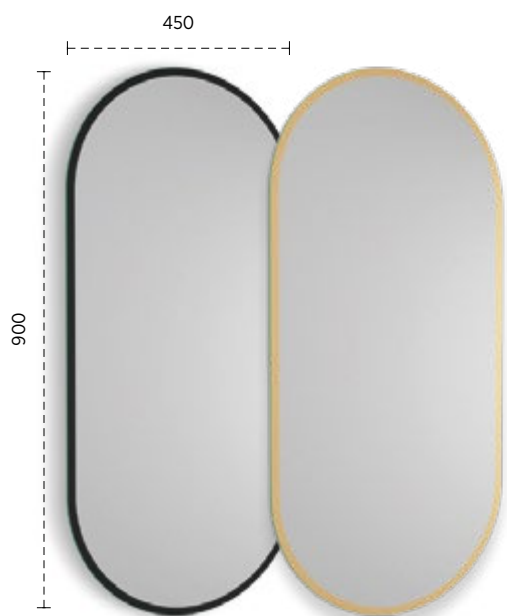

→ ESPEJOS SIN LUZ / DECORATIVO

Oval con contorno

Un espejo ovalado es ideal para dar a tu baño un look moderno y sofisticado.

OVAL CON CONTORNO

ACABADO	CÓDIGO	MEDIDAS (MM)	€
NEGRO	3350036010	450 x 900	77
ORO	3350036011	450 x 900	77