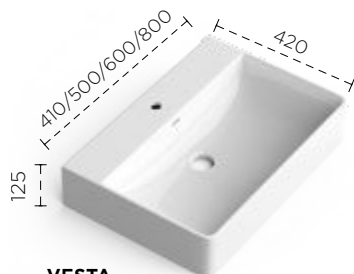

LAVABOS SOBRE ENCIMERA PARA MUEBLES CON TAPA

VESTA

LAVABOS	VESTA	
	CÓDIGO	€
BLANCO BRILLO	3350025753	133