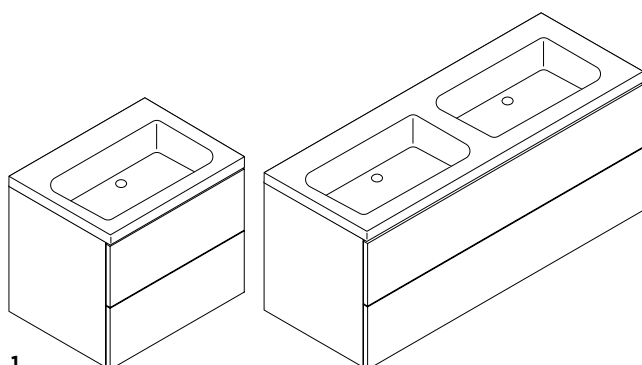

Mixe

1.

1. CONJUNTO LAVABO

MUEBLE 2 CAJONES + TIRADOR BLANCO MATE + LAVABO NEW MORNING

MOBILIARIO	MUEBLE 60		MUEBLE 70		MUEBLE 80		MUEBLE 100		120 LAV CENT		120 LAV DOB		140 LAV DOB*	
	CÓDIGO	€	CÓDIGO	€	CÓDIGO	€	CÓDIGO	€	CÓDIGO	€	CÓDIGO	€	CÓDIGO	€
BLANCO MATE	3350003046	526	3350003066	570	3350003086	603	3350003106	717	3350003146	828	3350003126	828	3350003166	1.367
ROBLE NATURAL	3350003041	526	3350003061	570	3350003081	603	3350003101	717	3350003141	828	3350003121	844	3350003161	1.367
ANTRACITA	3350003047	526	3350003067	570	3350003087	603	3350003107	717	3350003147	828	3350003127	844	3350003167	1.367
PINO GRIS	3350003044	526	3350003064	570	3350003084	603	3350003104	717	3350003144	828	3350003124	844	3350003164	1.367

* Los muebles de 140 son dos muebles de 70.

*2 El mueble de 140 lleva lavabo de solid surface.

1. CONJUNTO LAVABO

MUEBLE 2 CAJONES + TIRADOR ORO + LAVABO NEW MORNING

MOBILIARIO	MUEBLE 60		MUEBLE 70		MUEBLE 80		MUEBLE 100		120 LAV CENT		120 LAV DOB		140 LAV DOB*	
	CÓDIGO	€	CÓDIGO	€	CÓDIGO	€	CÓDIGO	€	CÓDIGO	€	CÓDIGO	€	CÓDIGO	€
BLANCO MATE	3350003186	526	3350003206	570	3350003226	603	3350003246	717	3350003286	828	3350003266	844	3350003306	1.367
ROBLE NATURAL	3350003181	526	3350003201	570	3350003221	603	3350003241	717	3350003281	828	3350003261	844	3350003301	1.367
ANTRACITA	3350003187	526	3350003207	570	3350003227	603	3350003247	717	3350003287	828	3350003267	844	3350003307	1.367
PINO GRIS	3350003184	526	3350003204	570	3350003224	603	3350003244	717	3350003284	828	3350003264	844	3350003304	1.367

* Los muebles de 140 son dos muebles de 70.

*2 El mueble de 140 lleva lavabo de solid surface.

1. CONJUNTO LAVABO

MUEBLE 2 CAJONES + TIRADOR INOX + LAVABO NEW MORNING

MOBILIARIO	MUEBLE 60		MUEBLE 70		MUEBLE 80		MUEBLE 100		120 LAV CENT		120 LAV DOB		140 LAV DOB*	
	CÓDIGO	€	CÓDIGO	€	CÓDIGO	€	CÓDIGO	€	CÓDIGO	€	CÓDIGO	€	CÓDIGO	€
BLANCO MATE	3350003326	526	3350003346	570	3350003366	603	3350003386	717	3350003426	828	3350003406	844	3350003446	1.367
ROBLE NATURAL	3350003321	526	3350003341	570	3350003361	603	3350003381	717	3350003421	828	3350003401	844	3350003441	1.367
ANTRACITA	3350003327	526	3350003347	570	3350003367	603	3350003387	717	3350003427	828	3350003407	844	3350003447	1.367
PINO GRIS	3350003324	526	3350003344	570	3350003364	603	3350003384	717	3350003424	828	3350003404	844	3350003444	1.367

* Los muebles de 140 son dos muebles de 70.

*2 El mueble de 140 lleva lavabo de solid surface.

1. CONJUNTO LAVABO

MUEBLE 2 CAJONES + TIRADOR NEGRO + LAVABO NEW MORNING