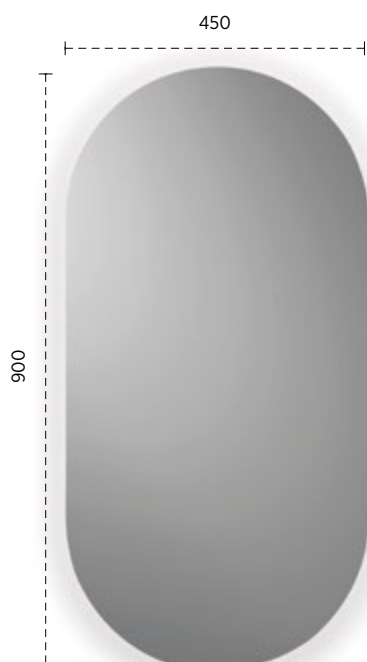

Oval

Espejo liso con luz con forma ovalada y sin contorno.

ON / OFF

ANTIVAHO

MEDIDAS	POTENCIA	LÚMENES	ANTIVAHO
900	20,45 W	2.045 LM	10 W

LISO OVAL RETROILUMINADO SIN TOUCH

CÓDIGO	MEDIDAS (MM)	€
3350037010	450 X 900	171