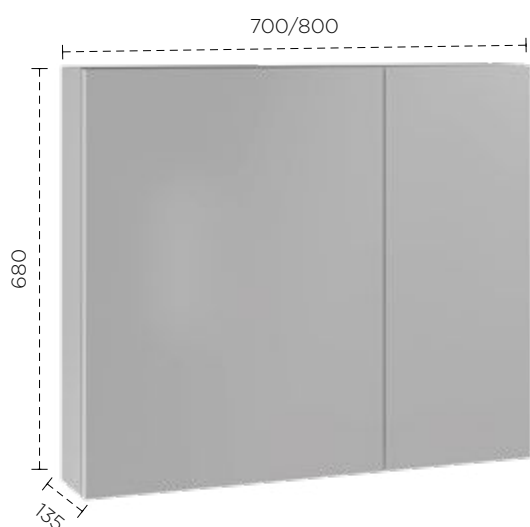

VERSIÓN 2 PUERTAS

CÓDIGO	MEDIDAS (MM)	€
3350045121	700 x 680 x 135	205
3350045122	800 x 680 x 135	215