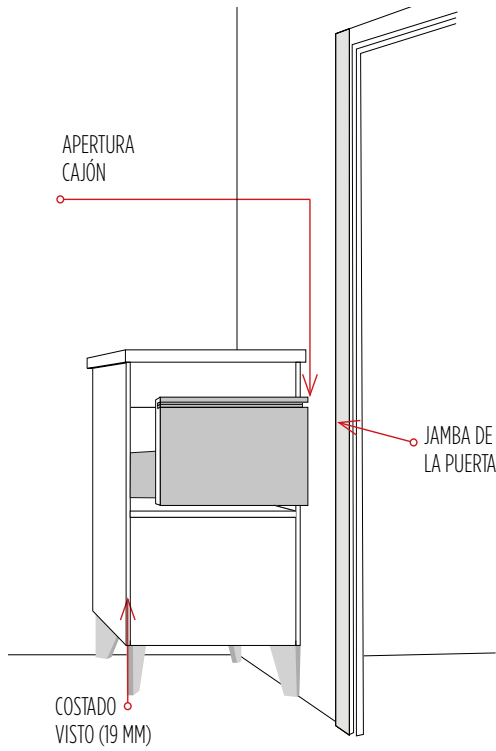

EXTRACCIÓN PARCIAL

CIERRE AMORTIGUADO

CAJÓN CON ORGANIZADOR

CAJÓN DE MADERA (GUÍAS HETTICH)

Conjunto Espejo:
Mueble New Slim + Tirador Negro + Lavabo New Morning + Espejo 500 mm Roble Natural: 3350011121 - 383€