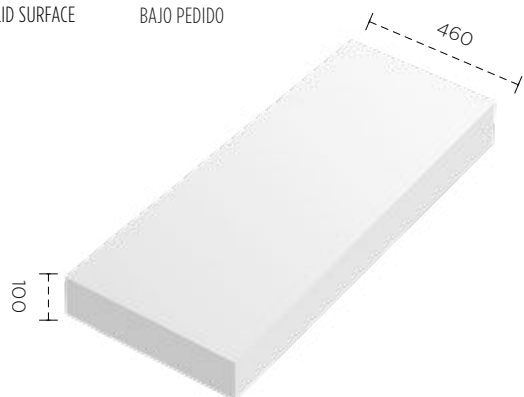

3350080749: 38€

Nival encimera con faldón

Encimera con faldón de la familia Nival (Solid Surface) pensada para la utilización de lavabos de sobre encimera o como balda adicional.

SOLID SURFACE

BAJO PEDIDO