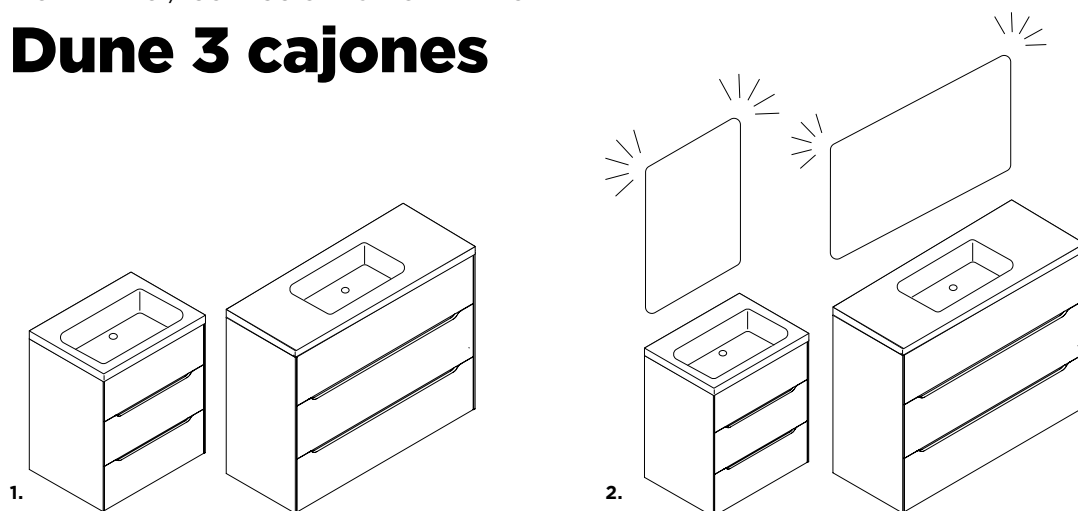

Dune 3 cajones

1. CONJUNTO LAVABO DUNE 3 CAJONES + LAVABO SLIM

MOBILIARIO	MUEBLE 60		MUEBLE 80		MUEBLE 100	
	CÓDIGO	€	CÓDIGO	€	CÓDIGO	€
LATERALES + FRENTES BLANCO MATE	3350015286	1.104	3350015306	1.223	3350015326	1.374
LATERALES + FRENTES NEGRO MATE	3350015289	1.183	3350015309	1.216	3350015329	1.366
LATERALES + FRENTES GRIS MATE	3350015282	1.104	3350015302	1.223	3350015322	1.374
LATERALES + FRENTES MOKA MATE	3350015283	1.104	3350015303	1.223	3350015323	1.374
LATERALES + FRENTES VERDE HOJA	3350015280	1.104	3350015300	1.223	3350015320	1.374

El mueble negro mate va exclusivamente con lavabo del mismo acabado.
El resto van en blanco solid surface.

2. CONJUNTO PREMIUM DUNE 3 CAJONES + LAVABO SLIM + ESPEJO CANTO ROMO RETROILUMINADO

MOBILIARIO	MUEBLE 60		MUEBLE 80		MUEBLE 100	
	CÓDIGO	€	CÓDIGO	€	CÓDIGO	€
LATERALES + FRENTES BLANCO MATE	3350015346	1.294	3350015366	1.422	3350015386	1.589
LATERALES + FRENTES NEGRO MATE	3350015349	1.288	3350015369	1.415	3350015389	1.581
LATERALES + FRENTES GRIS MATE	3350015342	1.294	3350015362	1.422	3350015382	1.589
LATERALES + FRENTES MOKA MATE	3350015343	1.294	3350015363	1.422	3350015383	1.589
LATERALES + FRENTES VERDE HOJA	3350015340	1.294	3350015360	1.422	3350015380	1.589

El mueble negro mate va exclusivamente con lavabo del mismo acabado.
El resto van en blanco solid surface.