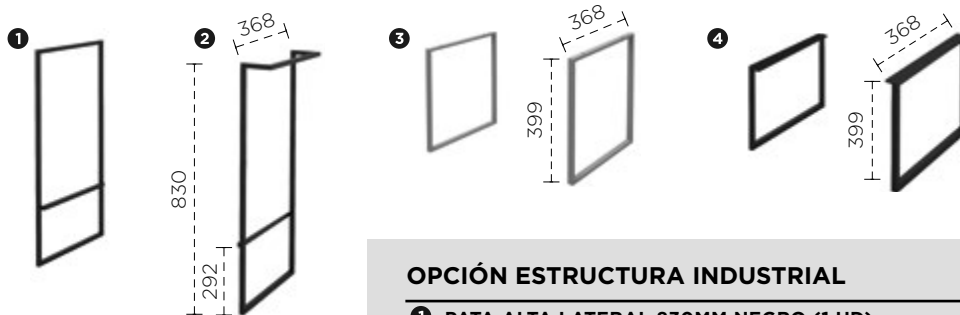

OPCIÓN ESTRUCTURA INDUSTRIAL

CÓDIGO

€

❶ PATA ALTA LATERAL 830MM NEGRO (1 UD)	3350080241	59
❷ PATA ALTA LATERAL CON TOALLERO 830MM (1 UD)	3350080243	71
❸ JUEGO PATAS ALUMINIO (2 UDS)	3350080230	62
❹ JUEGO PATAS NEGRAS (2 UDS)	3350080231	62

1. CONJUNTO LAVABO

MUEBLE + TIRADORES NEGRO + LAVABO NEW MORNING

MOBILIARIO	MUEBLE 60		MUEBLE 70		MUEBLE 80		MUEBLE 90		MUEBLE 100		120 LAV DOB*		140 LAV DOB*²	
	CÓDIGO	€	CÓDIGO	€	CÓDIGO	€	CÓDIGO	€	CÓDIGO	€	CÓDIGO	€	CÓDIGO	€
BLANCO BRILLO	3350001140	376	3350001160	404	3350001180	427	3350001200	463	3350001220	497	3350001240	806	3350001260	1.035
ROBLE NATURAL	3350001141	355	3350001161	373	3350001181	384	3350001201	445	3350001221	455	3350001241	764	3350001261	985
GRIS MATE	3350001142	382	3350001162	390	3350001182	427	3350001202	463	3350001222	498	3350001242	818	3350001262	1.007
MOKA MATE	3350001143	369	3350001163	390	3350001183	411	3350001203	463	3350001223	481	3350001243	792	3350001263	1.007
PINO GRIS	3350001144	361	3350001164	373	3350001184	391	3350001204	445	3350001224	456	3350001244	818	3350001264	973
AZUL MATE	3350001145	369	3350001165	404	3350001185	411	3350001205	463	3350001225	481	3350001245	792	3350001265	1.035

* Los muebles de 120 tienen dos módulos de 60.

*² Los muebles de 140 son dos muebles de 70. / El mueble de 140 lleva lavabo de solid surface.

2. CONJUNTO ESPEJO

MUEBLE + TIRADORES NEGROS + LAVABO NEW MORNING + ESPEJO LISO

MOBILIARIO	MUEBLE 60		MUEBLE 70		MUEBLE 80		MUEBLE 90		MUEBLE 100		120 LAV DOB*		140 LAV DOB*²	
	CÓDIGO	€	CÓDIGO	€	CÓDIGO	€	CÓDIGO	€	CÓDIGO	€	CÓDIGO	€	CÓDIGO	€
BLANCO BRILLO	3350001420	430	3350001440	468	3350001460	490	3350001480	534	3350001500	573	3350001520	890	3350001540	1.142
ROBLE NATURAL	3350001421	409	3350001441	437	3350001461	447	3350001481	516	3350001501	531	3350001521	848	3350001541	1.142
GRIS MATE	3350001422	436	3350001442	454	3350001462	490	3350001482	534	3350001502	574	3350001522	902	3350001542	1.114
MOKA MATE	3350001423	423	3350001443	454	3350001463	474	3350001483	534	3350001503	557	3350001523	876	3350001543	1.114
PINO GRIS	3350001424	415	3350001444	437	3350001464	454	3350001484	516	3350001504	532	3350001524	860	3350001544	1.080
AZUL MATE	3350001425	423	3350001445	468	3350001465	474	3350001485	534	3350001505	557	3350001525	876	3350001545	1.142

* Los muebles de 120 tienen dos módulos de 60.

*² Los muebles de 140 son dos muebles de 70. / El mueble de 140 lleva lavabo de solid surface.

3. CONJUNTO APLIQUE

MUEBLE + TIRADORES NEGROS + LAVABO NEW MORNING + ESPEJO LISO + APLIQUE