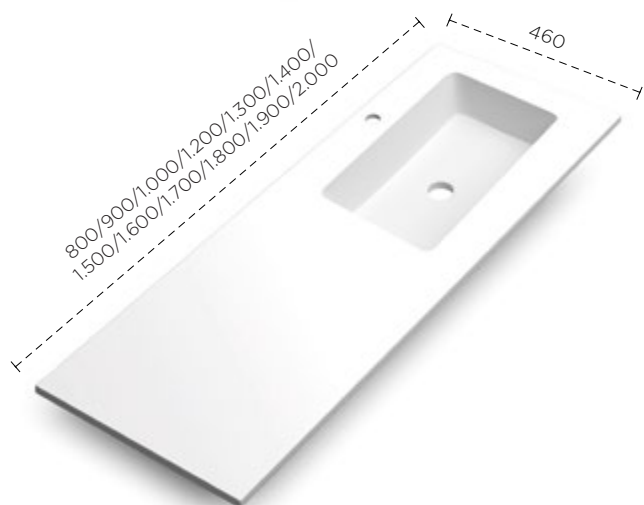

CÓDIGO	MEDIDAS (MM)	€
3350025313	800 x 460 (200 + 600) 1 seno dcha	283
3350026327	900 x 460 (300+600) 1 seno dcha	299
3350025665	900 x 460 (200 + 700) 1 seno dcha	299
3350025311	1.000 x 460 (200 + 800) 1 seno dcha	308
3350025326	1.000 x 460 (300 + 700) 1 seno dcha	309
3350025338	1.100 x 460 (300 + 800) 1 seno dcha	345
3350025316	1.200 x 460 (600 + 600) 1 seno dcha	371
3350025371	1.200 x 460 (400 + 800) 1 seno dcha	568
3350027309	1.300 x 460 (600 + 700) 1 seno dcha	425
3350025308	1.400 x 460 (700 + 700) 1 seno dcha	438
3350027312	1.500 x 460 (700 + 800) 1 seno dcha	516
3109001327	1.600 x 460 (800+800) 1 seno dcha	531
3350027319	1.700 x 460 (700 + 1000) 1 seno dcha	553
3350027321	1.800 x 460 (800 + 1000) 1 seno dcha	563
3350027324	1.900 x 460 (900 + 1000) 1 seno dcha	617
3350027327	2.000 x 460 (1000 + 1000) 1 seno dcha	638

CÓDIGO	MEDIDAS (MM)	€
3350025318	800 x 460 (600 + 200) 1 seno izda	283
3109001316	900 x 460 (700 + 200) 1 seno izda	299
3350025317	900 x 460 (600 + 300) 1 seno izda	299
3350027305	1.000 x 460 (800 + 200) 1 seno izda	308
3350025319	1.000 x 460 (200 + 800) 1 seno izda	283
3350025325	1.000 x 460 (700 + 300) 1 seno izda	309
3350025328	1.100 x 460 (800 + 300) 1 seno izda	345
3350025315	1.200 x 460 (600 + 600) 1 seno izda	371
3350025370	1.200 x 460 (800 + 400) 1 seno izda	568
3350027308	1.300 x 460 (700 + 600) 1 seno izda	425
3350025309	1.400 x 460 (700 + 700) 1 seno izda	438
3350027311	1.500 x 460 (800 + 700) 1 seno izda	516
3109001325	1.600 x 460 (800 + 800) 1 seno izda	531
3350027318	1.700 x 460 (1000 + 700) 1 seno izda	553
3350027323	1.900 x 460 (1000 + 900) 1 seno izda	617
3350027326	2.000 x 460 (1000 + 1000) 1 seno izda	638

CÓDIGO	MEDIDAS (MM)	€
3350025307	1.200 x 460 2 senos	371
3350025310	1.400 x 460 2 senos	443
3350025329	1.400 x 460 (600 + 200 + 600) 2 senos	544
3350027313	1.500 x 460 (700 + 100 + 700) 2 senos	618
3109904111	1.600 x 460 (800 + 800) 2 senos	528
3350027316	1.600 x 460 (600 + 400 + 600) 2 senos	643
3353500128	1.700 x 460 (700 + 300 + 700) 2 senos	680
3353500072	1.800 x 460 (800 + 200 + 800) 2 senos	717
3350025111	2.000 x 460 (1.000 + 1.000) 2 senos	636