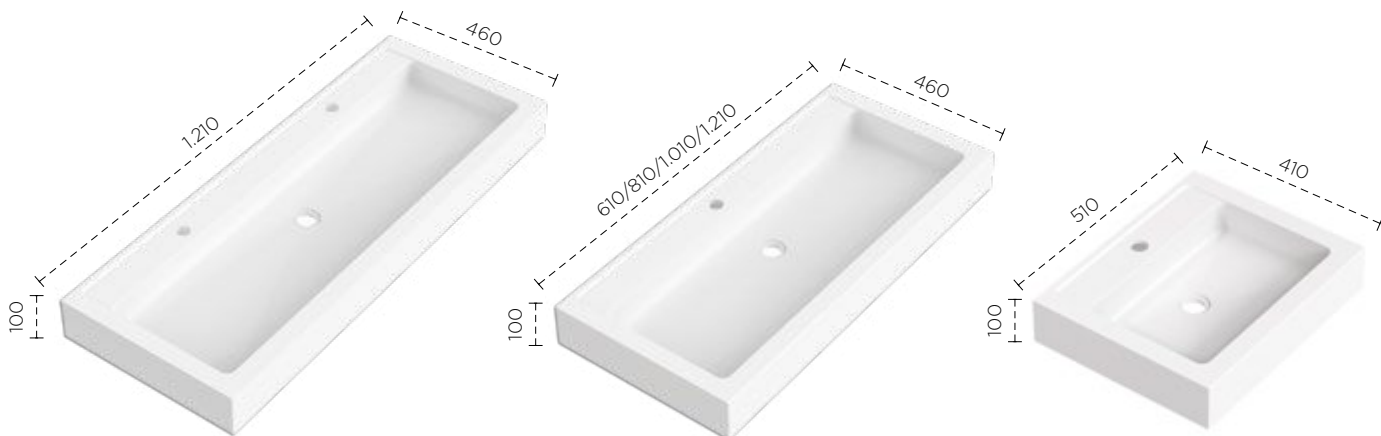

No compatible con el mueble Costa

CÓDIGO	MEDIDAS (MM)	€
3350027160	510 x 410 x 100	227
3350027161	610 x 460 x 100	361
3350027162	810 x 460 x 100	434
3350027163	1.010 x 460 x 100	486
3350027164	1.210 x 460 x 100 1 grifo	559
3350027165	1.210 x 460 x 100 2 grifos	559

INCLUYE OPCIONES:

- Opción rebosadero. Ref: **3350027901**
- Opción sin taladro para grifo. Ref: **3350027974**
- No hay posibilidad de añadir toallero en el lavabo.
- Opción color/diseño a elegir (acabados JOY). Ref: **3350027975**
- Copetes altura 100 mm y espesor 12 mm (medidas estándar y a medida). Consultar.