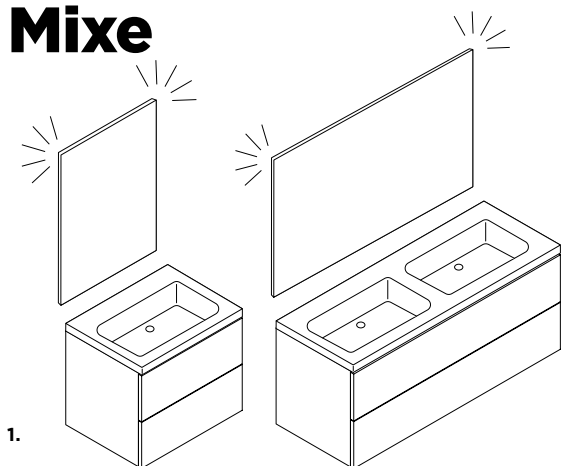

Mixe

1. CONJUNTO PREMIUM MUEBLE 2 CAJONES + TIRADOR BLANCO MATE + LAVABO NEW MORNING + ESPEJO LISO RETROILUMINADO

MOBILIARIO	MUEBLE 60		MUEBLE 70		MUEBLE 80		MUEBLE 100		120 LAV CENT		120 LAV DOB		140 LAV DOB*	
	CÓDIGO	€	CÓDIGO	€	CÓDIGO	€	CÓDIGO	€	CÓDIGO	€	CÓDIGO	€	CÓDIGO	€
BLANCO MATE	3350014026	686	3350014046	740	3350014066	783	3350014086	914	3350014126	1.040	3350014106	1.040	3350014146	1.595
ROBLE NATURAL	3350014021	686	3350014041	740	3350014061	783	3350014081	914	3350014121	1.040	3350014101	1.056	3350014141	1.595
ANTRACITA	3350014027	686	3350014047	740	3350014067	783	3350014087	914	3350014127	1.040	3350014107	1.056	3350014147	1.595
PINO GRIS	3350014024	686	3350014044	740	3350014064	783	3350014084	914	3350014124	1.040	3350014104	1.056	3350014144	1.595

* Los muebles de 140 son dos muebles de 70.

*2 El mueble de 140 lleva lavabo de solid surface.

1. CONJUNTO PREMIUM MUEBLE 2 CAJONES + TIRADOR ORO + LAVABO NEW MORNING + ESPEJO LISO RETROILUMINADO

MOBILIARIO	MUEBLE 60		MUEBLE 70		MUEBLE 80		MUEBLE 100		120 LAV CENT		120 LAV DOB		140 LAV DOB*	
	CÓDIGO	€	CÓDIGO	€	CÓDIGO	€	CÓDIGO	€	CÓDIGO	€	CÓDIGO	€	CÓDIGO	€
BLANCO MATE	3350014166	686	3350014186	740	3350014206	783	3350014226	914	3350014266	1.040	3350014246	1.056	3350014286	1.633
ROBLE NATURAL	3350014161	686	3350014181	740	3350014201	783	3350014221	914	3350014261	1.040	3350014241	1.056	3350014281	1.633
ANTRACITA	3350014167	686	3350014187	740	3350014207	783	3350014227	914	3350014267	1.040	3350014247	1.056	3350014287	1.633
PINO GRIS	3350014164	686	3350014184	740	3350014204	783	3350014224	914	3350014264	1.040	3350014244	1.056	3350014284	1.633

* Los muebles de 140 son dos muebles de 70.

*2 El mueble de 140 lleva lavabo de solid surface.

1. CONJUNTO PREMIUM MUEBLE 2 CAJONES + TIRADOR INOX + LAVABO NEW MORNING + ESPEJO LISO RETROILUMINADO

MOBILIARIO	MUEBLE 60		MUEBLE 70		MUEBLE 80		MUEBLE 100		120 LAV CENT		120 LAV DOB		140 LAV DOB*	
	CÓDIGO	€	CÓDIGO	€	CÓDIGO	€	CÓDIGO	€	CÓDIGO	€	CÓDIGO	€	CÓDIGO	€
BLANCO MATE	3350014306	686	3350014326	740	3350014346	783	3350014366	914	3350014406	1.040	3350014386	1.056	3350014426	1.595
ROBLE NATURAL	3350014301	686	3350014321	740	3350014341	783	3350014361	914	3350014401	1.040	3350014381	1.056	3350014421	1.595
ANTRACITA	3350014307	686	3350014327	740	3350014347	783	3350014367	914	3350014407	1.040	3350014387	1.056	3350014427	1.595
PINO GRIS	3350014304	686	3350014324	740	3350014344	783	3350014364	914	3350014404	1.040	3350014384	1.056	3350014424	1.595

* Los muebles de 140 son dos muebles de 70.

*2 El mueble de 140 lleva lavabo de solid surface.

1. CONJUNTO PREMIUM MUEBLE 2 CAJONES + TIRADOR NEGRO + LAVABO NEW MORNING + ESPEJO LISO RETROILUMINADO