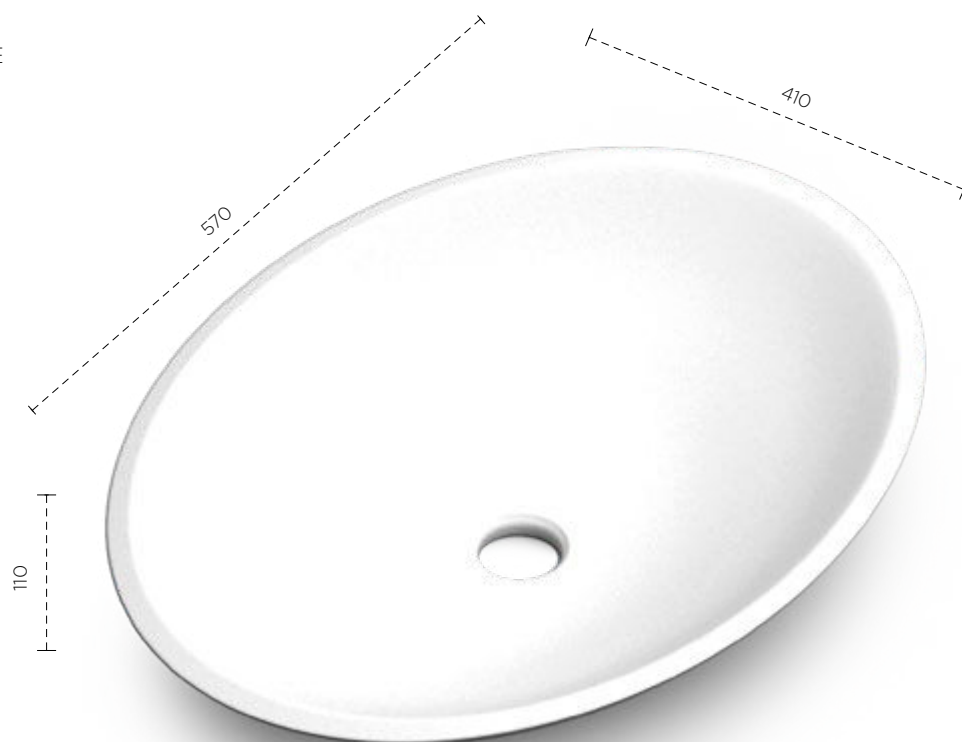

→ LAVABOS / DE SOBRE ENCIMERA

Minerva Nival

Un lavabo de líneas suaves y curvas seductoras, donde la belleza se encuentra en cada giro. Como un tributo a la sabiduría del diseño.

SOLID SURFACE

BM 3359914067 · **205€**