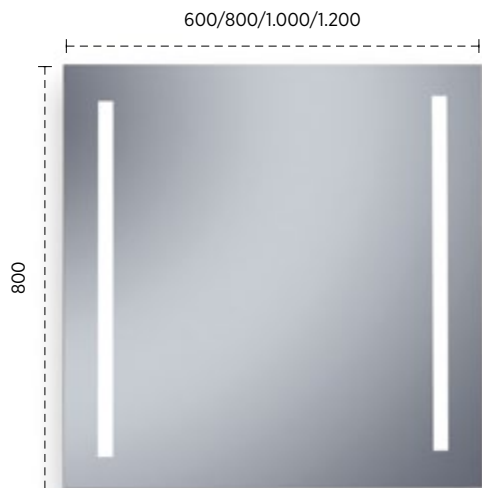

KADIR SIN TOUCH (ORIENTACIÓN HORIZONTAL O VERTICAL)

CÓDIGO	MEDIDAS (MM)	€
3350035355	600 x 800	185
3350035356	800 x 800	197
3350035357	1.000 x 800	212
3350035358	1.200 x 800	260

KADIR UN TOUCH (ON/OFF)

CÓDIGO	MEDIDAS (MM)	€
3350035340	600 x 800	234
3350035341	800 x 800	244
3350035342	1.000 x 800	260
3350035343	1.200 x 800	303