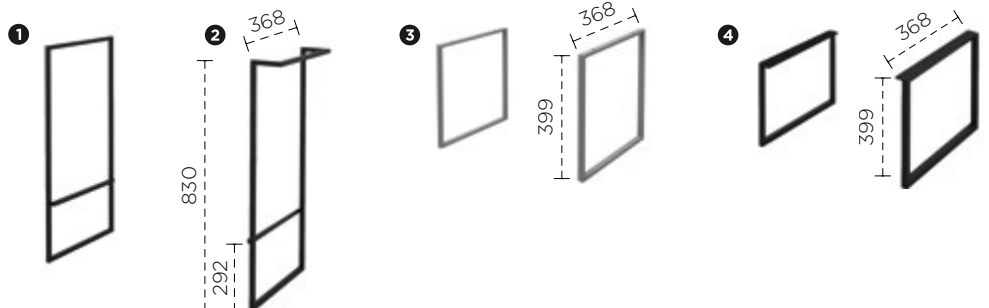

CONJUNTO APLIQUE - MUEBLE + TIRADOR INOX +

LAVABO NEW MORNING + ESPEJO LISO + APLIQUE

MOBILIARIO	MUEBLE 60		MUEBLE 70		MUEBLE 80	
	CÓDIGO	€	CÓDIGO	€	CÓDIGO	€
BLANCO BRILLO	3350002080	479	3350002100	519	3350002120	539
ROBLE NATURAL	3350002081	476	3350002101	504	3350002121	539
AZUL MATE	3350002085	473	3350002105	506	3350002125	540