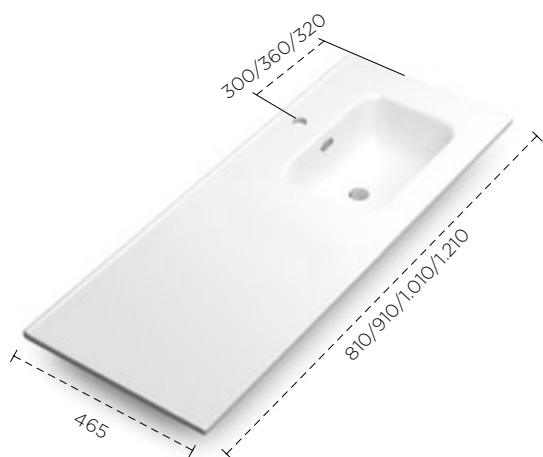

CÓDIGO	MEDIDAS (MM)	€
3350025128	810 x 465 (600 + 200) 1 seno dcha	119
3350025145	910 x 465 (700 + 200) 1 seno dcha	168
3350025137	1.010 x 465 (300 + 700) 1 seno dcha	175
3350025639	1.210 x 465 (600 + 600) 1 seno dcha	227

Incluye embellecedor rebosadero cromo.
Adquirible embellecedor (cromo/negro) por separado.