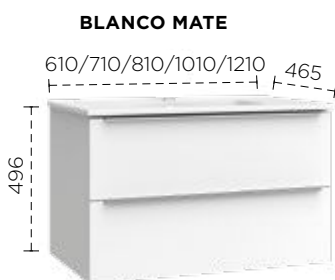

TIRADOR A ELEGIR:

- 1. BLANCO MATE
- 2. INOX CEPILLADO
- 3. NEGRO CEPILLADO
- 3. ORO CEPILLADO

**ESTA COMPOSICIÓN
DISPONE DE
MOBILIARIO AUXILIAR**

*Ver más muebles
auxiliares en la pág. 82*

ROBLE NATURAL

ANTRACITA