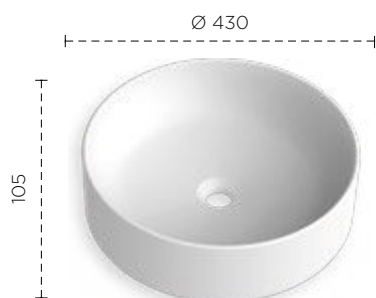

NUN

LAVABOS	NUN	
	CÓDIGO	€
BLANCO BRILLO	3350025076	151
BLANCO MATE	3350025379	195
NEGRO MATE	3350025688	195

Más lavabos en pág. 92.