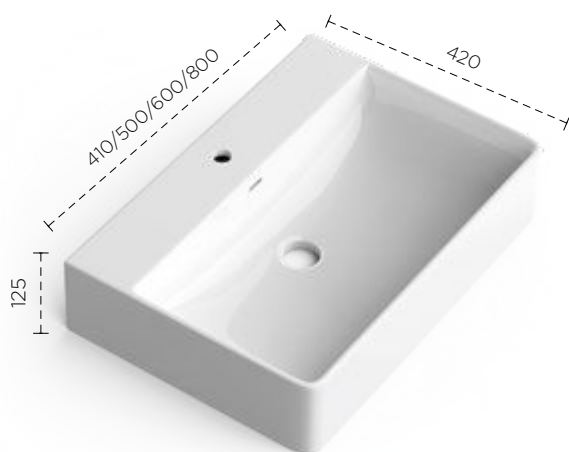

ACABADOS JOY

Vesta

Sumérgete en la elegancia eterna con Vesta. Donde las líneas curvas del diseño se encuentran con la resistencia de la porcelana, creando un oasis de belleza en tu baño.

PORCELANA

BB

CÓDIGO	MEDIDAS (MM)	€
3350025751	410 x 420	114
3350025752	500 x 420	127
3350025753	600 x 420	133
3350025754	800 x 420	245