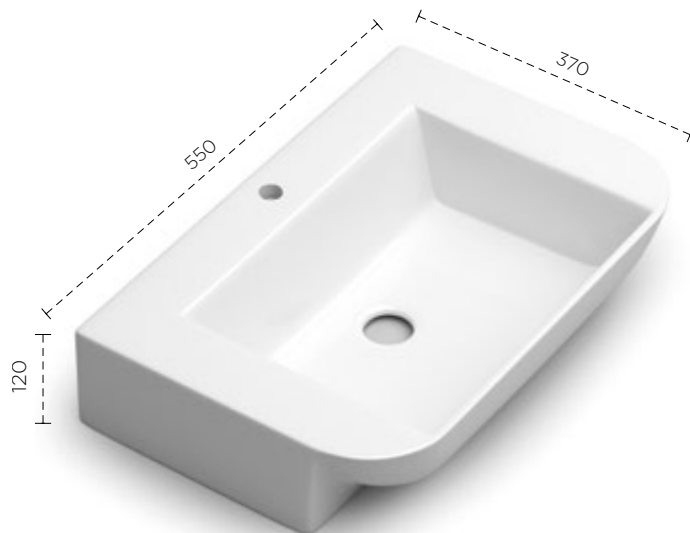

3350025992 · **2€**

3350025994 · **9€**

→ LAVABOS / DE ENCIMERA

New Piccolo

Un lavabo sencillo que crea un espacio acogedor.

PORCELANA

BB 3350025068 · 84€

BB 3350025069 · 100€