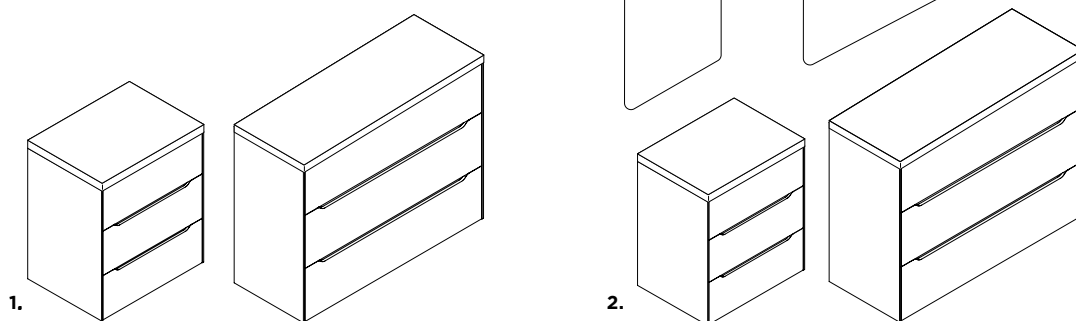

Dune 3 cajones

1. CONJUNTO TAPA DUNE 3 CAJONES + TAPA NIVAL

MOBILIARIO	MUEBLE 60		MUEBLE 80		MUEBLE 100	
	CÓDIGO	€	CÓDIGO	€	CÓDIGO	€
LATERALES + FRENTES BLANCO MATE	3350015406	1.087	3350015426	1.222	3350015446	1.366
LATERALES + FRENTES NEGRO MATE	3350015409	1.082	3350015429	1.216	3350015449	1.358
LATERALES + FRENTES GRIS MATE	3350015402	1.087	3350015422	1.222	3350015442	1.366
LATERALES + FRENTES MOKA MATE	3350015403	1.087	3350015423	1.222	3350015443	1.366
LATERALES + FRENTES VERDE HOJA	3350015400	1.087	3350015420	1.134	3350015440	1.366

Lavabo no incluido.

El mueble negro mate va exclusivamente con tapa del mismo acabado.

El resto van en blanco solid surface.

2. CONJUNTO PREMIUM + TAPA DUNE 3 CAJONES + TAPA NIVAL + ESPEJO CANTO ROMO RETROILUMINADO

MOBILIARIO	MUEBLE 60		MUEBLE 80		MUEBLE 100	
	CÓDIGO	€	CÓDIGO	€	CÓDIGO	€
LATERALES + FRENTES BLANCO MATE	3350015466	1.277	3350015486	1.421	3350015506	1.581
LATERALES + FRENTES NEGRO MATE	3350015469	1.302	3350015489	1.415	3350015509	1.573
LATERALES + FRENTES GRIS MATE	3350015462	1.277	3350015482	1.421	3350015502	1.581
LATERALES + FRENTES MOKA MATE	3350015463	1.277	3350015483	1.421	3350015503	1.581
LATERALES + FRENTES VERDE HOJA	3350015460	1.277	3350015480	1.421	3350015500	1.581

Lavabo no incluido.

El mueble negro mate va exclusivamente con tapa del mismo acabado.

El resto van en blanco solid surface.