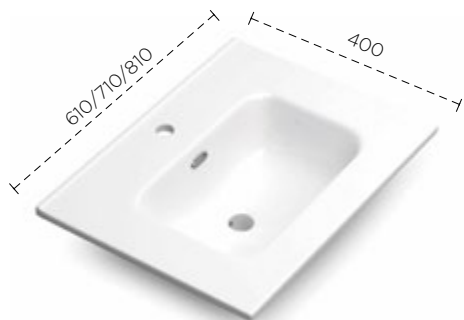

LAVABO FONDO REDUCIDO

CÓDIGO	MEDIDAS (MM)	€
3350025125	610 x 400	96
3350025126	710 x 400	108
3350025127	810 x 400	115

Incluye embellecedor rebosadero cromo.
Adquirible embellecedor (cromo/negro) por separado.

CÓDIGO	MEDIDAS (MM)	€
3350025130	610 x 465	96
3350025131	710 x 465	108
3350025132	810 x 465	115
3350025133	910 x 465	144
3350025134	1010 x 465	155
3350025135	1210 x 465	204

Incluye embellecedor rebosadero cromo.
Adquirible embellecedor (cromo/negro) por separado.