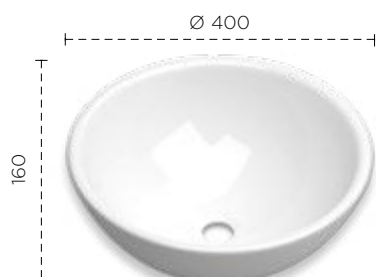

* Los muebles de 140 son dos muebles de 70.
Lavabo no incluido.

LAVABOS SOBRE ENCIMERA PARA MUEBLES CON TAPA

VESTA

LAVABOS	VESTA	
	CÓDIGO	€
BLANCO BRILLO	3350025753	133

NERA

LAVABOS	NERA	
	CÓDIGO	€
BLANCO BRILLO	3350025760	128