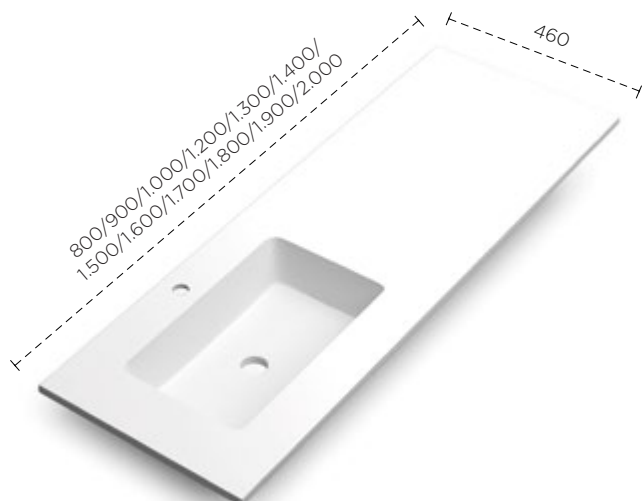

CÓDIGO	MEDIDAS (MM)	€
3350025313	800 x 460 (200 + 600) 1 seno dcha	283
3350026327	900 x 460 (300+600) 1 seno dcha	299
3350025665	900 x 460 (200 + 700) 1 seno dcha	299
3350025311	1.000 x 460 (200 + 800) 1 seno dcha	308
3350025326	1.000 x 460 (300 + 700) 1 seno dcha	309
3350025338	1.100 x 460 (300 + 800) 1 seno dcha	345
3350025316	1.200 x 460 (600 + 600) 1 seno dcha	371
3350025371	1.200 x 460 (400 + 800) 1 seno dcha	568
3350027309	1.300 x 460 (600 + 700) 1 seno dcha	425
3350025308	1.400 x 460 (700 + 700) 1 seno dcha	438
3350027312	1.500 x 460 (700 + 800) 1 seno dcha	516
3109001327	1.600 x 460 (800+800) 1 seno dcha	531
3350027319	1.700 x 460 (700 + 1000) 1 seno dcha	553
3350027321	1.800 x 460 (800 + 1000) 1 seno dcha	563
3350027324	1.900 x 460 (900 + 1000) 1 seno dcha	617
3350027327	2.000 x 460 (1000 + 1000) 1 seno dcha	638

CÓDIGO	MEDIDAS (MM)	€
3350025318	800 x 460 (600 + 200) 1 seno izda	283
3109001316	900 x 460 (700 + 200) 1 seno izda	299
3350025317	900 x 460 (600 + 300) 1 seno izda	299
3350027305	1.000 x 460 (800 + 200) 1 seno izda	308
3350025319	1.000 x 460 (200 + 800) 1 seno izda	283
3350025325	1.000 x 460 (700 + 300) 1 seno izda	309
3350025328	1.100 x 460 (800 + 300) 1 seno izda	345
3350025315	1.200 x 460 (600 + 600) 1 seno izda	371
3350025370	1.200 x 460 (800 + 400) 1 seno izda	568
3350027308	1.300 x 460 (700 + 600) 1 seno izda	425
3350025309	1.400 x 460 (700 + 700) 1 seno izda	438
3350027311	1.500 x 460 (800 + 700) 1 seno izda	516
3109001325	1.600 x 460 (800 + 800) 1 seno izda	531
3350027318	1.700 x 460 (1000 + 700) 1 seno izda	553
3350027323	1.900 x 460 (1000 + 900) 1 seno izda	617
3350027326	2.000 x 460 (1000 + 1000) 1 seno izda	638

CÓDIGO	MEDIDAS (MM)	€
3350025307	1.200 x 460 2 senos	371
3350025310	1.400 x 460 2 senos	443
3350025329	1.400 x 460 (600 + 200 + 600) 2 senos	544
3350027313	1.500 x 460 (700 + 100 + 700) 2 senos	618
3109904111	1.600 x 460 (800 + 800) 2 senos	528
3350027316	1.600 x 460 (600 + 400 + 600) 2 senos	643
3353500128	1.700 x 460 (700 + 300 + 700) 2 senos	680
3353500072	1.800 x 460 (800 + 200 + 800) 2 senos	717
3350025111	2.000 x 460 (1.000 + 1.000) 2 senos	636