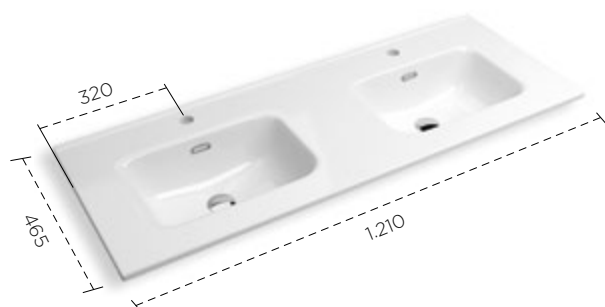

CÓDIGO	MEDIDAS (MM)	€
3350025136	1.210 x 465 2 senos	246

Incluye embellecedor rebosadero cromo.
Adquirible embellecedor (cromo/negro) por separado.

EMBELLECEDOR

3350025992 · **2€**

3350025994 · **9€**