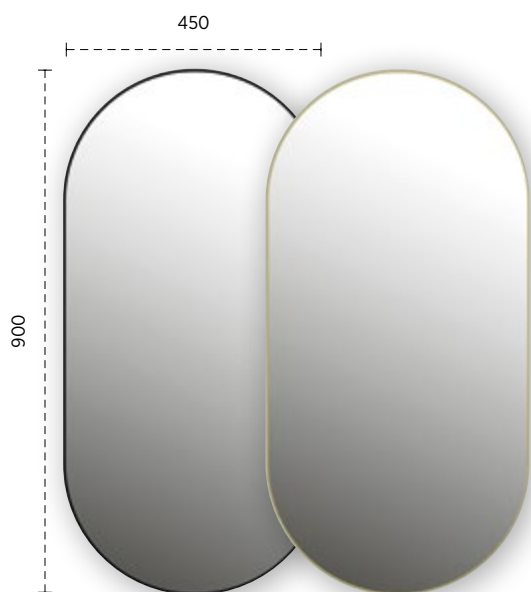

Oval con contorno

Espejo ovalado con luz incorporado. Opciones a color con borde serigrafiado sobre el cristal.

ON / OFF

ANTIVAHO

MEDIDAS	POTENCIA	LÚMENES	ANTIVAHO
450	20,45 W	2.045 LM	10 W

OVAL CON CONTORNO SIN TOUCH