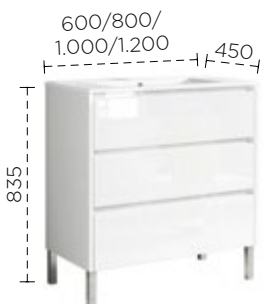

LACADO BLANCO BRILLO

LACADO BLANCO MATE

LAMINADO ROBLE KENIA

LAMINADO ROBLE BONANZA

LAMINADO ROBLE ESCOCIA

**ESTA COMPOSICIÓN
DISPONE DE
MOBILIARIO AUXILIAR**

*Ver más muebles
auxiliares en la pág. 82*