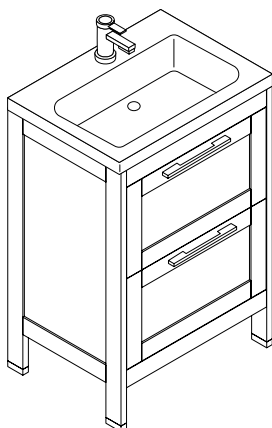

CONJUNTO PREMIUM - MUEBLE CLASSIC + TIRADOR INOX + LAVABO NEW MORNING + ESPEJO CLASSIC CON MARCO DE MADERA

MOBILIARIO	MUEBLE 60		MUEBLE 80		MUEBLE 100	
	CÓDIGO	€	CÓDIGO	€	CÓDIGO	€
BLANCO MATE	3350012166	806	3350012186	860	3350012206	973
ROBLE NATURAL	3350012161	682	3350012181	758	3350012201	973
GRIS MATE	3350012162	801	3350012182	860	3350012202	973
AZUL MATE	3350012165	801	3350012185	866	3350012205	973