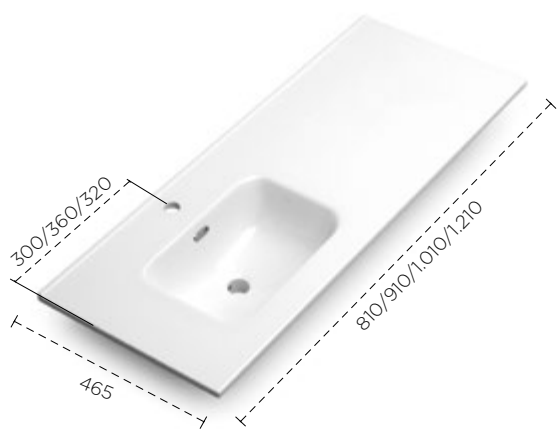

CÓDIGO	MEDIDAS (MM)	€
3350025129	810 x 465 (600 + 200) 1 seno izda	119
3350025146	910 x 465 (700 + 200) 1 seno izda	168
3350025138	1.010 x 465 (300 + 700) 1 seno izda	175
3350025638	1.210 x 465 (600 + 600) 1 seno izda	227

Incluye embellecedor rebosadero cromo.
Adquirible embellecedor (cromo/negro) por separado.