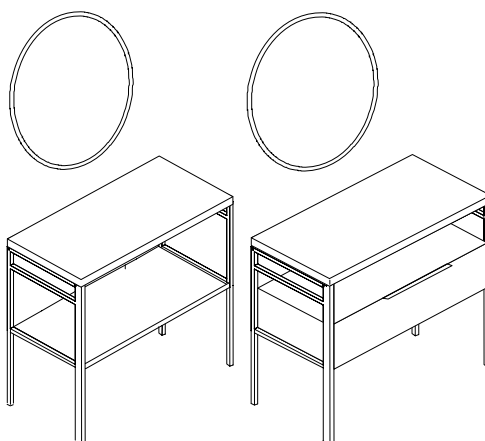

CONJUNTO PREMIUM + TAPA A SUELO ROBLE NATURAL + ESPEJO CON CONTORNO NEGRO

MOBILIARIO	MUEBLE 60		MUEBLE 80		MUEBLE 100	
	CÓDIGO	€	CÓDIGO	€	CÓDIGO	€
CAJÓN	3350012761	579	3350012781	662	3350012801	749
ESTANTE INFERIOR	3350012821	584	3350012841	502	3350012861	584

Lavabo no incluido.