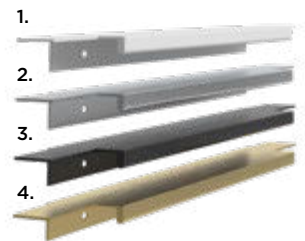

TIRADOR A ELEGIR: