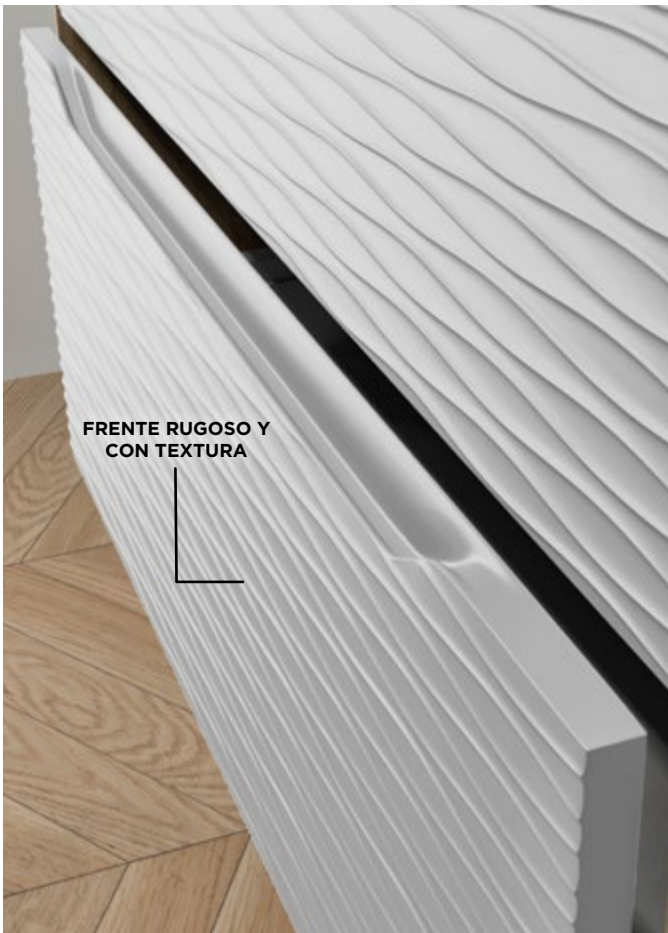

2 CAJONES

3 CAJONES

ESTA COMPOSICIÓN DISPONE DE MOBILIARIO AUXILIAR

Ver más muebles auxiliares en la pág. 82

Todos los acabados frontales y laterales se encuentran en stock. Recuerda que también tenemos disponibles hasta 15 acabados JOY, sobre los cuales podrás combinar laterales y frentes en diferentes acabados bajo pedido. Ver acabados en página 98. Consúltanos para saber más.