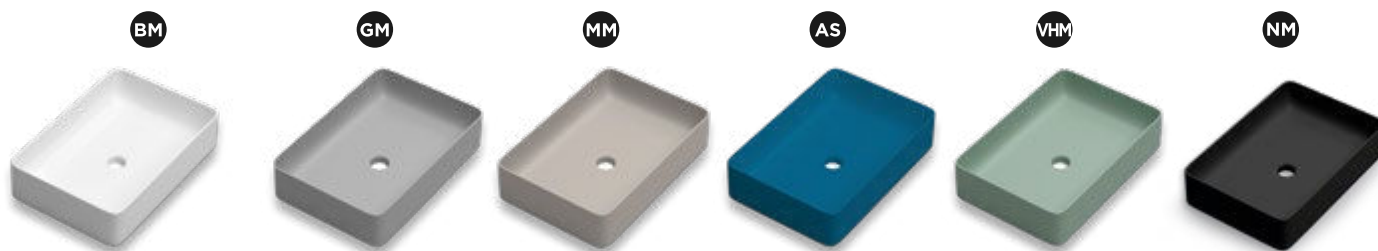

MEDIDAS: 510 X 350 MM

	ACABADOS	CÓDIGO	€
BB	BLANCO BRILLO	3350025765	103
BM	BLANCO MATE	3350025389	200
AS	AZUL SPACE	3350025384	
GM	GRIS MATE	3350025385	
MM	MOKA MATE	3350025383	
VHM	VERDE HOJA MATE	3350026004	
NM	NEGRO MATE	3350026050	200
	ANTRACITA MATE	3350026053	
	BEIGE MATE	3350026059	
	TERRACOTA MATE	3350026064	
	ORO METALIZADO	3350026068	
	PLOMO METALIZADO	3350026071	
	TAUPE MATE	3350026074	
	AZUL MATE	3350026077	
	FLOWER MATE	3350026079	
	VERDE BOSQUE	3350026085