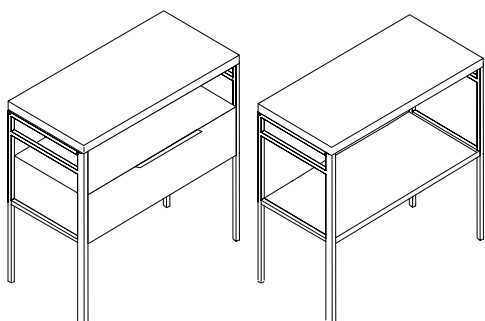

CONJUNTO TAPA A SUELO ROBLE NATURAL

MOBILIARIO	MUEBLE 60		MUEBLE 80		MUEBLE 100	
	CÓDIGO	€	CÓDIGO	€	CÓDIGO	€
CAJÓN	3350011921	514	3350011941	572	3350011961	613
ESTANTE INFERIOR	3350011981	365	3350012001	412	3350012021	448

Lavabo no incluido.