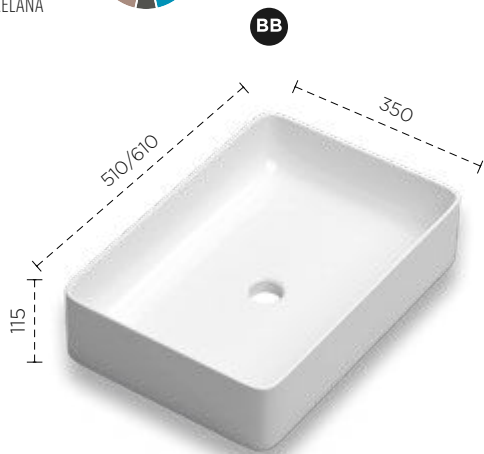

Déjate llevar por su geometría, como si las suaves líneas de los bordes fueran senderos que te conducen hacia el futuro del diseño.

MEDIDAS: 610 X 350 MM

	ACABADOS	CÓDIGO	€
BB	BLANCO BRILLO	3350025766	127
BM	BLANCO MATE	3350025391	205

PORCELANA