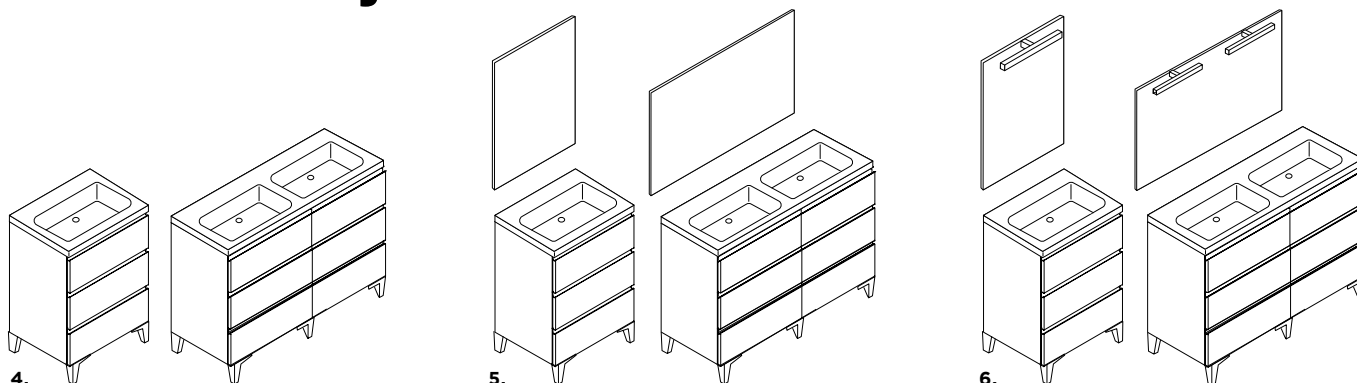

Milano 3 cajones

4. CONJUNTO LAVABO MUEBLE 3 CAJONES + LAVABO NEW MORNING

MOBILIARIO	MUEBLE 60		MUEBLE 70		MUEBLE 80		MUEBLE 100		120 LAV CENT		120 LAV DOB*		140 LAV DOB*²	
	CÓDIGO	€	CÓDIGO	€	CÓDIGO	€	CÓDIGO	€	CÓDIGO	€	CÓDIGO	€	CÓDIGO	€
BLANCO BRILLO	3350002620	502	3350002640	546	3350002660	599	3350002680	680	3350002720	777	3350002700	1.058	3350002740	1.319
BLANCO MATE	3350002626	581	3350002646	625	3350002666	661	3350002686	766	-	-	3350002706	1.216	3350002746	1.477
GRIS MATE	3350002622	570	3350002642	612	3350002662	648	3350002682	752	-	-	3350002702	1.194	3350002742	1.451
MOKA MATE	3350002623	570	3350002643	612	3350002663	648	3350002683	752	-	-	3350002703	1.194	3350002743	1.451
ROBLE NATURAL	3350002621	473	3350002641	532	3350002661	568	3350002681	630	3350002721	722	3350002701	1.000	3350002741	1.297

* Los muebles de 120 tienen dos módulos de 60.

*² Los muebles de 140 son dos muebles de 70. / El mueble de 140 lleva lavabo de solid surface.

5. CONJUNTO ESPEJO MUEBLE 3 CAJONES + LAVABO NEW MORNING + ESPEJO LISO

MOBILIARIO	MUEBLE 60		MUEBLE 70		MUEBLE 80		MUEBLE 100		120 LAV CENT		120 LAV DOB*		140 LAV DOB*²	
	CÓDIGO	€	CÓDIGO	€	CÓDIGO	€	CÓDIGO	€	CÓDIGO	€	CÓDIGO	€	CÓDIGO	€
BLANCO BRILLO	3350002760	556	3350002780	610	3350002800	662	3350002820	756	3350002860	861	3350002840	1.142	3350002880	1.426
BLANCO MATE	3350002766	635	3350002786	689	3350002806	724	3350002826	842	-	-	3350002846	1.300	3350002886	1.584
GRIS MATE	3350002762	624	3350002782	676	3350002802	711	3350002822	828	-	-	3350002842	1.278	3350002882	1.558
MOKA MATE	3350002763	624	3350002783	676	3350002803	711	3350002823	828	-	-	3350002843	1.278	3350002883	1.558
ROBLE NATURAL	3350002761	527	3350002781	599	3350002801	631	3350002821	706	3350002861	806	3350002841	1.084	3350002881	1.404

* Los muebles de 120 tienen dos módulos de 60.

*² Los muebles de 140 son dos muebles de 70. / El mueble de 140 lleva lavabo de solid surface.

6. CONJUNTO APLIQUE MUEBLE 3 CAJONES + LAVABO NEW MORNING + ESPEJO LISO + APLIQUE

MOBILIARIO	MUEBLE 60		MUEBLE 70		MUEBLE 80		MUEBLE 100		120 LAV CENT		120 LAV DOB*		140 LAV DOB*²	
	CÓDIGO	€	CÓDIGO	€	CÓDIGO	€	CÓDIGO	€	CÓDIGO	€	CÓDIGO	€	CÓDIGO	€
BLANCO BRILLO	3350002900	617	3350002920	671	3350002940	723	3350002960	817	3350003000	983	3350002980	1.264	3350003020	1.548
BLANCO MATE	3350002906	696	3350002926	750	3350002946	785	3350002966	903	-	-	3350002986	1.361	3350003026	1.706
GRIS MATE	3350002902	685	3350002922	737	3350002942	772	3350002962	889	-	-	3350002982	1.339	3350003022	1.680
MOKA MATE	3350002903	685	3350002923	737	3350002943	772	3350002963	889	-	-	3350002983	1.339	3350003023	1.680
ROBLE NATURAL	3350002901	588	3350002921	660	3350002941	692	3350002961	767	3350003001	928	3350002981	1.206	3350003021	1.526

El mueble de 120 y 140 de lavabo doble llevan dos apliques led.

* Los muebles de 120 tienen dos módulos de 60.

*² Los muebles de 140 son dos muebles de 70. / El mueble de 140 lleva lavabo de solid surface.