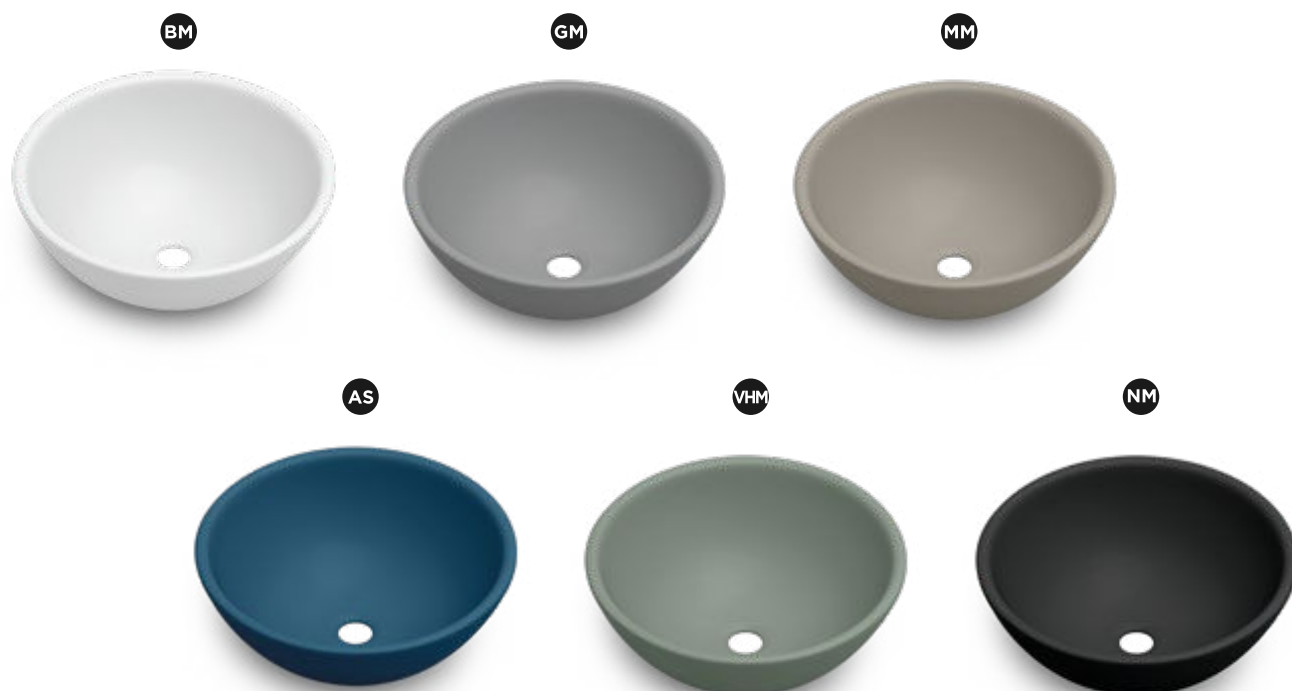

ACABADOS	CÓDIGO	€
BB BLANCO BRILLO	3350025100	96
BM BLANCO MATE	3350025390	190
GM GRIS MATE	3350025388	
MM MOKA MATE	3350025386	
AS AZUL SPACE	3350025387	
VHM VERDE HOJA MATE	3350026005	
NM NEGRO MATE	3350025688	
ANTRACITA MATE	3350026052	190
BEIGE MATE	3350026058	
TERRACOTA MATE	3350026063	
ORO METALIZADO	3350026067	
PLOMO METALIZADO	3350026070	
TAUPE MATE	3350026073	
AZUL MATE	3350026076	
VERDE BOSQUE	3350026084	
FLOWER MATE	3350026078