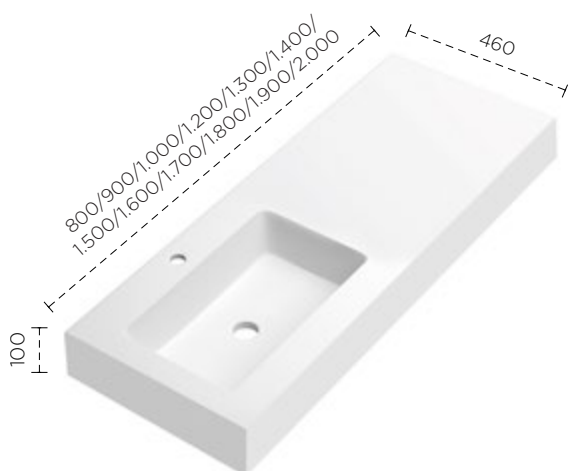

CÓDIGO	MEDIDAS (MM)	€
3350027020	800 x 460 (200 + 600) 1 seno dcha	449
3350027109	900 x 460 (200 + 700) 1 seno dcha	464
3350027108	900 x 460 (300 + 600) 1 seno dcha	479
3353500130	1.000 x 460 (300 + 700) 1 seno dcha	492
3350027111	1.100 x 460 (300 + 800) 1 seno dcha	556
3350027021	1.200 x 460 (600 + 600) 1 seno dcha	557
3350027114	1.300 x 460 (600 + 700) 1 seno dcha	613
3350027116	1.400 x 460 (700 + 700) 1 seno dcha	659
3350027119	1.500 x 460 (700 + 800) 1 seno dcha	747
3350027122	1.600 x 460 (800 + 800) 1 seno dcha	752
3350027125	1.700 x 460 (700 + 1000) 1 seno dcha	803
3350027128	1.800 x 460 (800 + 1000) 1 seno dcha	814
3350027132	1.900 x 460 (900 + 1000) 1 seno dcha	845
3350027136	2.000 x 460 (1000 + 1000) 1 seno dcha	896

CÓDIGO	MEDIDAS (MM)	€
3350025470	800 x 460 (600 + 200) 1 seno izda	449
3350027106	900 x 460 (600 + 300) 1 seno izda	479
3350027107	900 x 460 (700 + 200) 1 seno izda	464
3350025471	1.000 x 460 (700 + 300) 1 seno izda	492
3350027110	1.100 x 460 (800 + 300) 1 seno izda	556
3350025472	1.200 x 460 (600 + 600) 1 seno izda	557
3350027113	1.300 x 460 (700 + 600) 1 seno izda	613
3350027115	1.400 x 460 (700 + 700) 1 seno izda	659
3350027118	1.500 x 460 (800 + 700) 1 seno izda	747
3350027121	1.600 x 460 (800 + 800) 1 seno izda	752
3350027124	1.700 x 460 (1.000 + 700) 1 seno izda	803
3350027127	1.800 x 460 (1.000 + 800) 1 seno izda	814
3350027131	1.900 x 460 (1.000 + 900) 1 seno izda	845
3350027134	2.000 x 460 (1.000 + 1.000) 1 seno izda	896

CÓDIGO	MEDIDAS (MM)	€
3359904514	1.200 x 460 (600 + 600) 2 senos	530
3359912800	1.400 x 460 (700 + 700) 2 senos	654
3350027104	1.400 x 460 (600 + 200 + 600) 2 senos	721
3350027100	1.500 x 460 (700 + 100 + 700) 2 senos	829
3353500129	1.600 x 460 (800 + 800) 2 senos	752
3350027102	1.600 x 460 (600 + 400 + 600) 2 senos	814
3350027103	1.700 x 460 (700 + 300 + 700) 2 senos	850
3350027129	1.800 x 460 (800 + 200 + 800) 2 senos	906
3350027135	2.000 x 460 (1.000 + 1.000) 2 senos	845