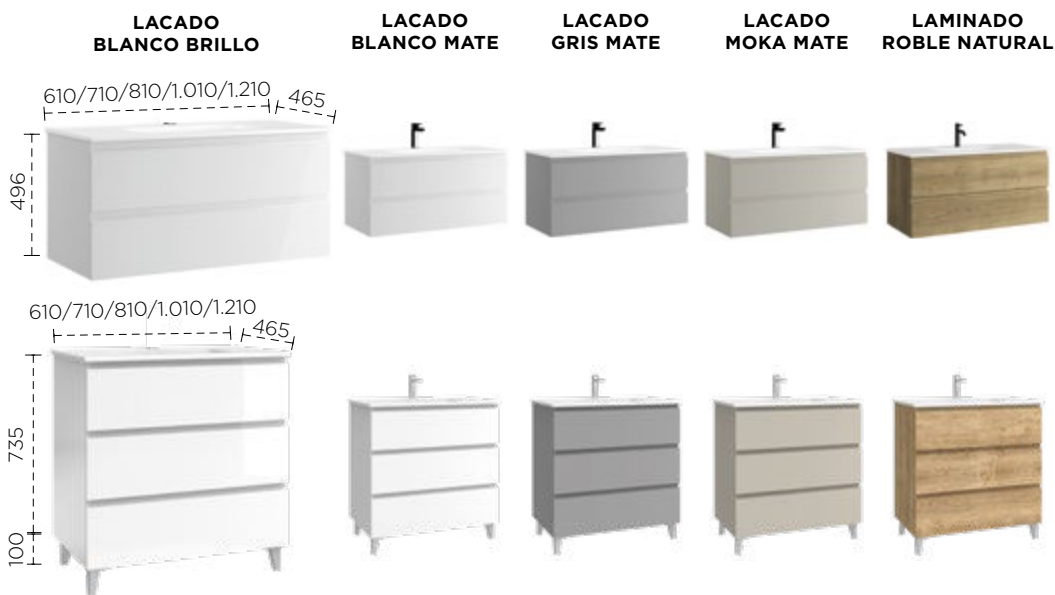

El mueble de 120 y 140 de lavabo doble llevan dos apliques led.

* Los muebles de 120 tienen dos módulos de 60.

*² Los muebles de 140 son dos muebles de 70. / El mueble de 140 lleva lavabo de solid surface.

Milano 2 y 3 cajones

Milano ofrece muebles con cajones de madera con un uñero exclusivo en forma de "J" como sistema de apertura. Disponible con dos y tres cajones.

Conjunto espejo:
Mueble 2 Cajones + Lavabo New Morning + Espejo Liso 1.000 mm Roble Natural: 3350002401 - 620€