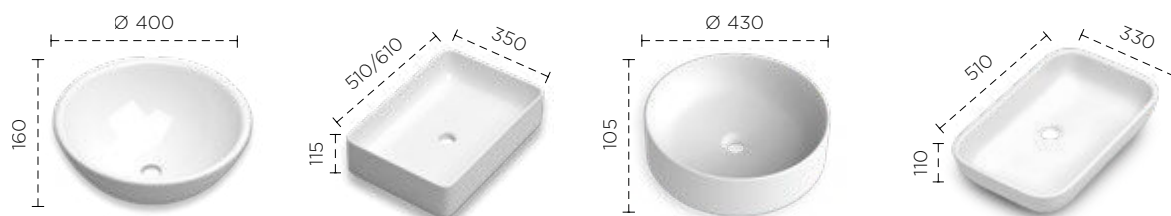

LAVABOS SOBRE ENCIMERA PARA MUEBLES CON TAPA

LAVABOS	AURORA		TEMPE		NUN		VULCANO	
	CÓDIGO	€	CÓDIGO	€	CÓDIGO	€	CÓDIGO	€
BLANCO BRILLO	3350025100	96	3350025765	103	3350025076	151	-	-
BLANCO MATE	3350025390	190	3350025389	200	3350025379	195	3350025550	205
NEGRO MATE	3353506000	190	3350026050	200	3350025688	195	3359924003	205
DUO BLANCO + NEGRO MATE	-	-	-	-	-	-	3350025600	221

Más lavabos en pág. 92.