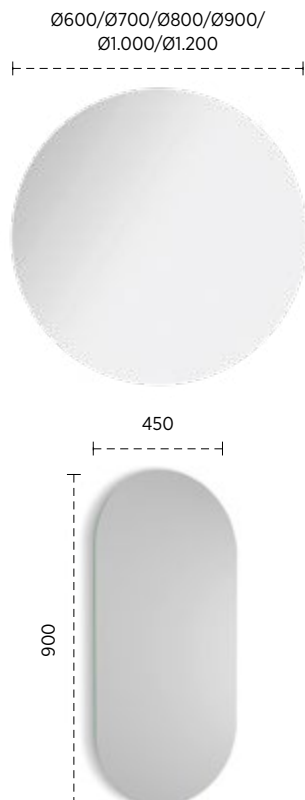

→ ESPEJOS SIN LUZ / LISOS

Redondo y Oval

Descubre la elegancia de nuestros espejos con los modelos redondo y ovalado. Una opción perfecta para aportar un toque moderno y sofisticado a tu cuarto de baño.