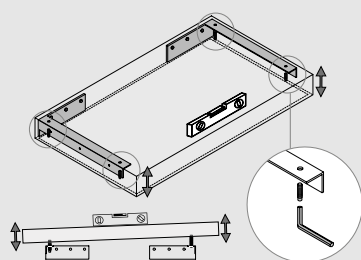

La encimera incluye un juego de dos escuadras de sujeción a pared, suficiente para una instalación óptima. (Las medidas de 1500 mm o superiores incluyen 2 juegos de escuadras).

Cod.: **3350080749: 38€**

INCLUYE OPCIONES:

- **Opción sin taladro:** Si quieres utilizar grifos de pared, sin coste adicional: **3350027974.**
- **Opción rebosadero:** Añade un rebosadero: **3350027901: 72€**
- **Opción copete. Facturación mínima/pieza: 45€.** Copetes altura 100 mm y espesor 12 mm (medidas estándar y a medida). Consultar copetes en ficha técnica.
- **Opción toallero en faldón.** Uno o dos toalleros en el faldón frontal: **3350027902: 46€/toallero.** Indicar siempre posición en el plano. Por defecto van centrados en el seno. Siempre van centrados en el seno. En el caso de dos senos y un toallero, irá centrado en el lavabo.