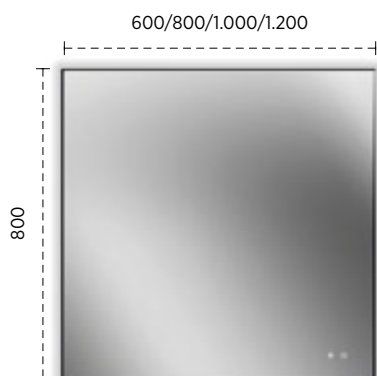

RECTANGULAR CON CONTORNO UN TOUCH (ON/OFF)

ACABADO	CÓDIGO	MEDIDAS (MM)	€
NEGRO	3350037024	600 x 800	243
ORO	3350037048		244
NEGRO	3350037025	800 x 800	272
ORO	3350037049		274
NEGRO	3350037026	1.000 x 800	295
ORO	3350037050		297
NEGRO	3350037027	1.200 x 800	331
ORO	3350037051		349