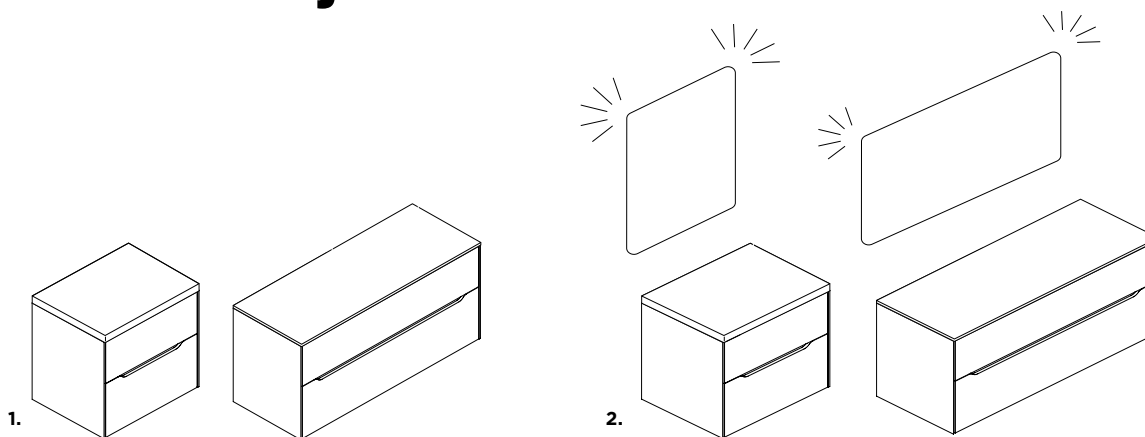

Dune 2 cajones

1. CONJUNTO TAPA DUNE 2 CAJONES + TAPA NIVAL

MOBILIARIO	MUEBLE 60		MUEBLE 80		MUEBLE 100		MUEBLE 120 2 SENOS	
	CÓDIGO	€	CÓDIGO	€	CÓDIGO	€	CÓDIGO	€
LATERALES + FRENTES BLANCO MATE	3350012486	793	3350012506	890	3350012526	1.008	3350012546	1.183
LATERALES + FRENTES NEGRO MATE	3350012489	788	3350012509	884	3350012529	1.000	3350012549	1.174
LATERALES + FRENTES GRIS MATE	3350012482	793	3350012502	890	3350012522	1.008	3350012542	1.183
LATERALES + FRENTES MOKA MATE	3350012483	793	3350012503	890	3350012523	1.008	3350012543	1.183
LATERALES + FRENTES VERDE HOJA	3350012480	793	3350012500	890	3350012520	1.008	3350012540	1.183

Lavabo no incluido.

El mueble negro mate va exclusivamente con tapa del mismo acabado.

El resto van en blanco solid surface.

2. CONJUNTO PREMIUM + TAPA DUNE 2 CAJONES + TAPA NIVAL + ESPEJO CANTO ROMO RETROILUMINADO

MOBILIARIO	MUEBLE 60		MUEBLE 80		MUEBLE 100		MUEBLE 120 2 SENOS	
	CÓDIGO	€	CÓDIGO	€	CÓDIGO	€	CÓDIGO	€
LATERALES + FRENTES BLANCO MATE	3350015206	983	3350015226	1.089	3350015246	1.223	3350015266	1.418
LATERALES + FRENTES NEGRO MATE	3350015209	978	3350015229	1.083	3350015249	1.215	3350015269	1.409
LATERALES + FRENTES GRIS MATE	3350015202	983	3350015222	1.089	3350015242	1.223	3350015262	1.418
LATERALES + FRENTES MOKA MATE	3350015203	983	3350015223	1.089	3350015243	1.223	3350015263	1.418
LATERALES + FRENTES VERDE HOJA	3350015200	983	3350015220	1.089	3350015240	1.233	3350015260	1.418

Lavabo no incluido.

El mueble negro mate va exclusivamente con tapa del mismo acabado.

El resto van en blanco solid surface.