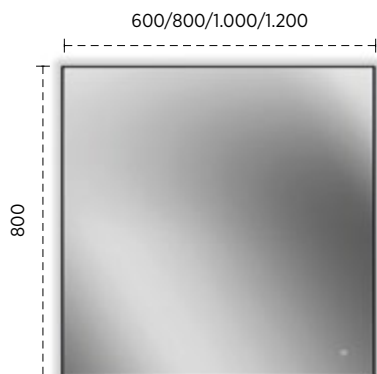

RECTANGULAR CON CONTORNO SIN TOUCH (ORIENTACIÓN HORIZONTAL O VERTICAL)

ACABADO	CÓDIGO	MEDIDAS (MM)	€
NEGRO	3350037016	600 x 800	214
ORO	3350037040		216
NEGRO	3350037017	800 x 800	244
ORO	3350037041		245
NEGRO	3350037018	1.000 x 800	268
ORO	3350037042		269
NEGRO	3350037019	1.200 x 800	303
ORO	3350037043		320