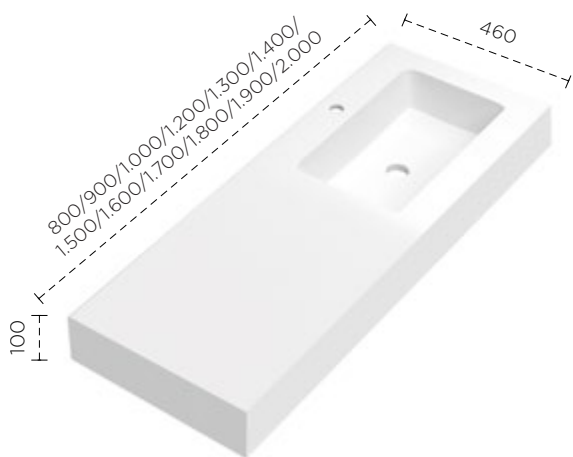

CÓDIGO	MEDIDAS (MM)	€
3350027020	800 x 460 (200 + 600) 1 seno dcha	449
3350027109	900 x 460 (200 + 700) 1 seno dcha	464
3350027108	900 x 460 (300 + 600) 1 seno dcha	479
3353500130	1.000 x 460 (300 + 700) 1 seno dcha	492
3350027111	1.100 x 460 (300 + 800) 1 seno dcha	556
3350027021	1.200 x 460 (600 + 600) 1 seno dcha	557
3350027114	1.300 x 460 (600 + 700) 1 seno dcha	613
3350027116	1.400 x 460 (700 + 700) 1 seno dcha	659
3350027119	1.500 x 460 (700 + 800) 1 seno dcha	747
3350027122	1.600 x 460 (800 + 800) 1 seno dcha	752
3350027125	1.700 x 460 (700 + 1000) 1 seno dcha	803
3350027128	1.800 x 460 (800 + 1000) 1 seno dcha	814
3350027132	1.900 x 460 (900 + 1000) 1 seno dcha	845
3350027136	2.000 x 460 (1000 + 1000) 1 seno dcha	896

CÓDIGO	MEDIDAS (MM)	€
3350025470	800 x 460 (600 + 200) 1 seno izda	449
3350027106	900 x 460 (600 + 300) 1 seno izda	479
3350027107	900 x 460 (700 + 200) 1 seno izda	464
3350025471	1.000 x 460 (700 + 300) 1 seno izda	492
3350027110	1.100 x 460 (800 + 300) 1 seno izda	556
3350025472	1.200 x 460 (600 + 600) 1 seno izda	557
3350027113	1.300 x 460 (700 + 600) 1 seno izda	613
3350027115	1.400 x 460 (700 + 700) 1 seno izda	659
3350027118	1.500 x 460 (800 + 700) 1 seno izda	747
3350027121	1.600 x 460 (800 + 800) 1 seno izda	752
3350027124	1.700 x 460 (1.000 + 700) 1 seno izda	803
3350027127	1.800 x 460 (1.000 + 800) 1 seno izda	814
3350027131	1.900 x 460 (1.000 + 900) 1 seno izda	845
3350027134	2.000 x 460 (1.000 + 1.000) 1 seno izda	896

CÓDIGO	MEDIDAS (MM)	€
3359904514	1.200 x 460 (600 + 600) 2 senos	530
3359912800	1.400 x 460 (700 + 700) 2 senos	654
3350027104	1.400 x 460 (600 + 200 + 600) 2 senos	721
3350027100	1.500 x 460 (700 + 100 + 700) 2 senos	829
3353500129	1.600 x 460 (800 + 800) 2 senos	752
3350027102	1.600 x 460 (600 + 400 + 600) 2 senos	814
3350027103	1.700 x 460 (700 + 300 + 700) 2 senos	850
3350027129	1.800 x 460 (800 + 200 + 800) 2 senos	906
3350027135	2.000 x 460 (1.000 + 1.000) 2 senos	845