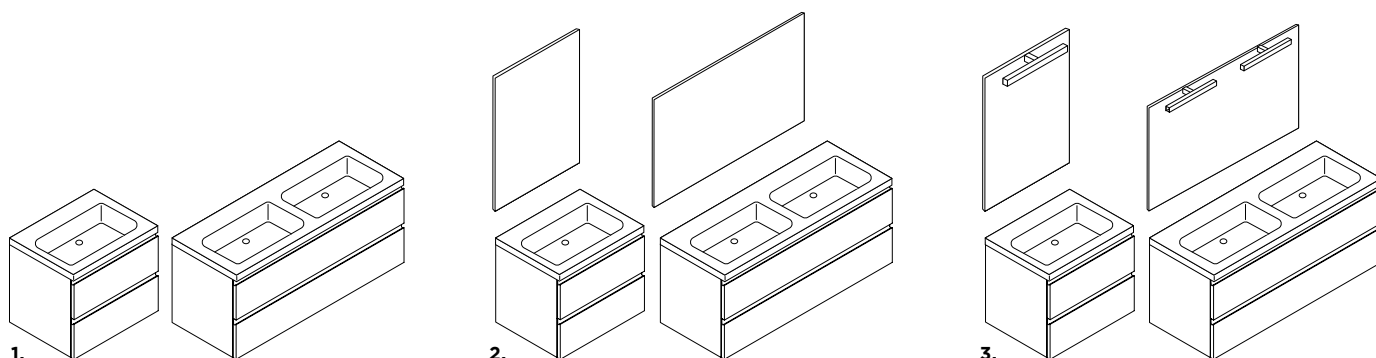

Milano 2 cajones

1. CONJUNTO LAVABO MUEBLE 2 CAJONES + LAVABO NEW MORNING

MOBILIARIO	MUEBLE 60		MUEBLE 70		MUEBLE 80		MUEBLE 100		120 LAV CENT	120 LAV DOB	140 LAV DOB*2			
	CÓDIGO	€	CÓDIGO	€	CÓDIGO	€	CÓDIGO	€	CÓDIGO	€	CÓDIGO	€		
BLANCO BRILLO	3350002200	455	3350002220	515	3350002240	525	3350002260	638	3350002300	714	3350002280	766	3350002320	1.257
BLANCO MATE	3350002206	493	3350002226	525	3350002246	548	3350002266	629	3350002306	729	3350002286	787	3350002326	1.277
GRIS MATE	3350002202	479	3350002222	513	3350002242	535	3350002262	622	3350002302	723	3350002282	793	3350002322	1.253
MOKA MATE	3350002203	493	3350002223	513	3350002243	535	3350002263	622	3350002303	723	3350002283	793	3350002323	1.253
ROBLE NATURAL	3350002201	435	3350002221	469	3350002241	484	3350002261	544	3350002301	631	3350002281	694	3350002321	1.165

* Los muebles de 140 son dos muebles de 70.

*2 El mueble de 140 lleva lavabo de solid surface.

2. CONJUNTO ESPEJO MUEBLE 2 CAJONES + LAVABO NEW MORNING + ESPEJO LISO

MOBILIARIO	MUEBLE 60		MUEBLE 70		MUEBLE 80		MUEBLE 100		120 LAV CENT	120 LAV DOB	140 LAV DOB*2			
	CÓDIGO	€	CÓDIGO	€	CÓDIGO	€	CÓDIGO	€	CÓDIGO	€	CÓDIGO	€		
BLANCO BRILLO	3350002340	509	3350002360	579	3350002380	588	3350002400	714	3350002440	798	3350002420	850	3350002460	1.364
BLANCO MATE	3350002346	547	3350002366	589	3350002386	611	3350002406	705	3350002446	813	3350002426	871	3350002466	1.384
GRIS MATE	3350002342	533	3350002362	577	3350002382	598	3350002402	698	3350002442	807	3350002422	877	3350002462	1.360
MOKA MATE	3350002343	533	3350002363	577	3350002383	598	3350002403	698	3350002443	807	3350002423	877	3350002463	1.360
ROBLE NATURAL	3350002341	489	3350002361	533	3350002381	547	3350002401	620	3350002441	715	3350002421	778	3350002461	1.272

* Los muebles de 140 son dos muebles de 70.

*2 El mueble de 140 lleva lavabo de solid surface.

3. CONJUNTO APLIQUE MUEBLE 2 CAJONES + LAVABO NEW MORNING + ESPEJO LISO + APLIQUE

MOBILIARIO	MUEBLE 60		MUEBLE 70		MUEBLE 80		MUEBLE 100		120 LAV CENT	120 LAV DOB	140 LAV DOB*2			
	CÓDIGO	€	CÓDIGO	€	CÓDIGO	€	CÓDIGO	€	CÓDIGO	€	CÓDIGO	€		
BLANCO BRILLO	3350002480	570	3350002500	640	3350002520	649	3350002540	775	3350002580	920	3350002560	972	3350002600	1.486
BLANCO MATE	3350002486	608	3350002506	650	3350002526	672	3350002546	766	3350002586	935	3350002566	993	3350002606	1.506
GRIS MATE	3350002482	594	3350002502	638	3350002522	659	3350002542	759	3350002582	929	3350002562	999	3350002602	1.482
MOKA MATE	3350002483	594	3350002503	638	3350002523	659	3350002543	759	3350002583	929	3350002563	999	3350002603	1.482
ROBLE NATURAL	3350002481	550	3350002501	594	3350002521	608	3350002541	681	3350002581	837	3350002561	900	3350002601	1.394

El mueble de 120 y 140 de lavabo doble llevan dos apliques led.

*2 El mueble de 140 lleva lavabo de solid surface.