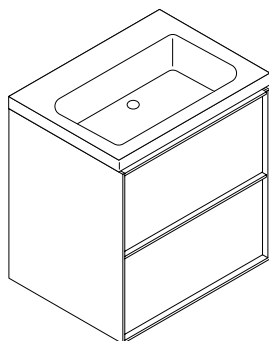

Quadrate

CONJUNTO LAVABO MUEBLE + LAVABO NEW MORNING

MOBILIARIO	MUEBLE 60		MUEBLE 70		MUEBLE 80		MUEBLE 100	
	CÓDIGO	€	CÓDIGO	€	CÓDIGO	€	CÓDIGO	€
BLANCO MATE	3350011366	513	3350011386	561	3350011406	594	3350011426	680
ROBLE NATURAL	3350011361	462	3350011381	499	3350011401	517	3350011421	680
GRIS MATE	3350011362	513	3350011382	561	3350011402	594	3350011422	680
MOKA MATE	3350011363	513	3350011383	561	3350011403	594	3350011423	680