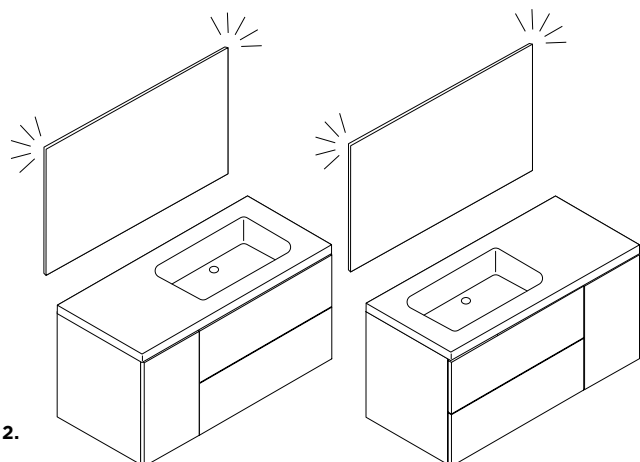

* Los muebles de 140 son dos muebles de 70.

*2 El mueble de 140 lleva lavabo de solid surface.

2. CONJUNTO PREMIUM - MUEBLE 2 CAJONES 60 + MÓDULO 20 + LAVABO NEW MORNING + ESPEJO LISO RETROILUMINADO

MOBILIARIO	TIRADOR INOX				TIRADOR NEGRO			
	SENO IZDA		SENO DCHA		SENO IZDA		SENO DCHA	
	COMPO. MUEBLE 60 + 20		COMPO. MUEBLE 20 + 60		COMPO. MUEBLE 60 + 20		COMPO. MUEBLE 20 + 60	
	CÓDIGO	€	CÓDIGO	€	CÓDIGO	€	CÓDIGO	€
BLANCO MATE	3350014866	914	3350014886	914	3350015006	914	3350015026	914
ROBLE NATURAL	3350014861	914	3350014881	914	3350015001	914	3350015021	914