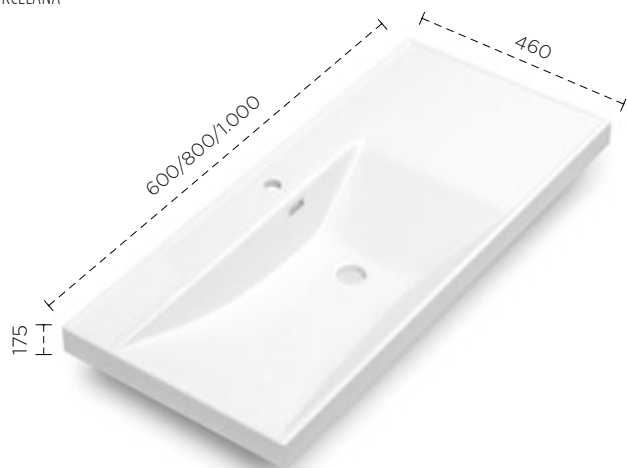

→ LAVABOS / DE ENCIMERA

New Evening

Elegante y práctico, gracias a su lateral plano ideal par apoyar los enseres.

*El seno del lavabo debe estar siempre centrado respecto a la posición del salvafón. Revisar la compatibilidad del lavabo con el mueble.

PORCELANA

CÓDIGO	MEDIDAS (MM)	€
3350025117	600 x 460	156
3350025118	800 x 460	178
3350025119	1.000 x 460	239

Incluye embellecedor rebosadero cromo.
Adquirible embellecedor (cromo/negro) por separado.

EMBELLECEDOR