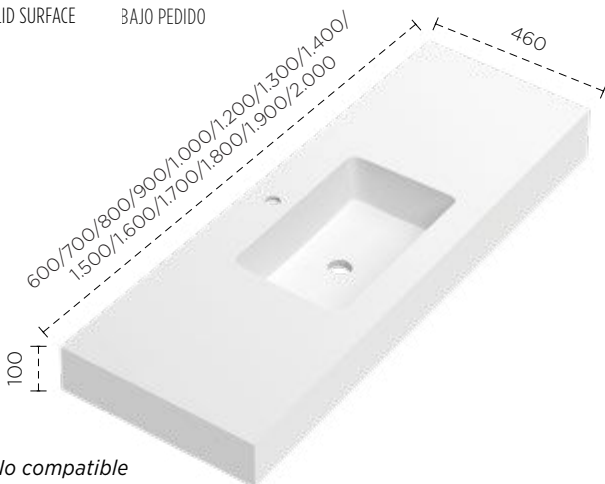

No compatible con el mueble Costa

CÓDIGO	MEDIDAS (MM)	€
3350027001	600 x 460	340
3359904014	700 x 460	366
3359904613	800 x 460	391
3353500131	900 x 460	479
3350027004	1.000 x 460	443
3350027005	1.200 x 460	494
3350027112	1.300 x 460	587
3350027006	1.400 x 460	608
3350027117	1.500 x 460	711
3350027120	1.600 x 460	736
3350027123	1.700 x 460	767
3350027126	1.800 x 460	767
3350027130	1.900 x 460	773
3350027133	2.000 x 460	798