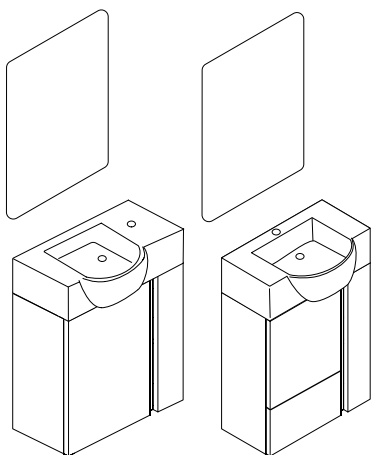

LACADO AZUL MATE

LAMINADO ROBLE NATURAL

ESTA COMPOSICIÓN DISPONE DE MOBILIARIO AUXILIAR

Ver más muebles auxiliares en la pág. 82

New Piccolo

CONJUNTO ESPEJO MUEBLE + LAVABO + TIRADOR CROMO + ESPEJO

MOBILIARIO	MUEBLE 45		MUEBLE 55	
	CÓDIGO	€	CÓDIGO	€
BLANCO BRILLO	3350012560	343	3350012580	442
ROBLE NATURAL	3350012561	343	3350012581	431
AZUL MATE	3350012565	333	3350012585	428