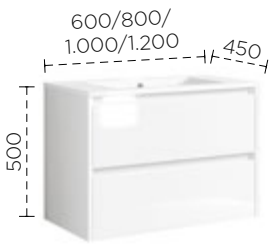

LACADO BLANCO BRILLO

LACADO BLANCO MATE

LAMINADO ROBLE KENIA

LAMINADO ROBLE BONANZA

LAMINADO ROBLE ESCOCIA

**ESTA COMPOSICIÓN
DISPONE DE
MOBILIARIO AUXILIAR**

*Ver más muebles
auxiliares en la pág. 82*