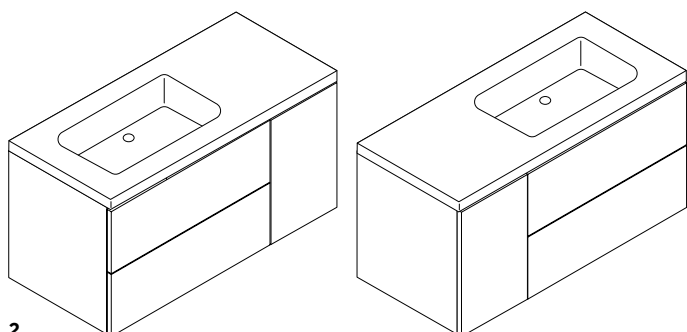

2.

2. CONJUNTO LAVABO

MUEBLE 2 CAJONES 60 + MÓDULO 20 + LAVABO NEW MORNING

MOBILIARIO	TIRADOR INOX				TIRADOR NEGRO			
	SENO IZDA		SENO DCHA		SENO IZDA		SENO DCHA	
	COMPO. MUEBLE 60 + 20		COMPO. MUEBLE 20 + 60		COMPO. MUEBLE 60 + 20		COMPO. MUEBLE 20 + 60	
	CÓDIGO	€	CÓDIGO	€	CÓDIGO	€	CÓDIGO	€
BLANCO MATE	3350003886	734	3350003906	734	3350010006	734	3350010026	734
ROBLE NATURAL	3350003881	734	3350003901	734	3350010001	734	3350010021	734

2. CONJUNTO LAVABO

MUEBLE 2 CAJONES 70 + MÓDULO 20 + LAVABO NEW MORNING

MOBILIARIO	TIRADOR INOX				TIRADOR NEGRO			
	SENO IZDA		SENO DCHA		SENO IZDA		SENO DCHA	
	COMPO. MUEBLE 70 + 20		COMPO. MUEBLE 20 + 70		COMPO. MUEBLE 70 + 20		COMPO. MUEBLE 20 + 70	
	CÓDIGO	€	CÓDIGO	€	CÓDIGO	€	CÓDIGO	€
BLANCO MATE	3350003926	799	3350003946	799	3350010046	799	3350010066	799
ROBLE NATURAL	3350003921	799	3350003941	799	3350010041	799	3350010061	799

2. CONJUNTO LAVABO

MUEBLE 2 CAJONES 70 + MÓDULO 30 + LAVABO NEW MORNING

MOBILIARIO	TIRADOR INOX				TIRADOR NEGRO			
	SENO IZDA		SENO DCHA		SENO IZDA		SENO DCHA	
	COMPO. MUEBLE 70 + 30		COMPO. MUEBLE 30 + 70		COMPO. MUEBLE 70 + 30		COMPO. MUEBLE 30 + 70	
	CÓDIGO	€	CÓDIGO	€	CÓDIGO	€	CÓDIGO	€
BLANCO MATE	3350003966	811	3350003986	791	3350010086	811	3350010106	811
ROBLE NATURAL	3350003961	821	3350003981	821	3350010081	821	3350010101	821