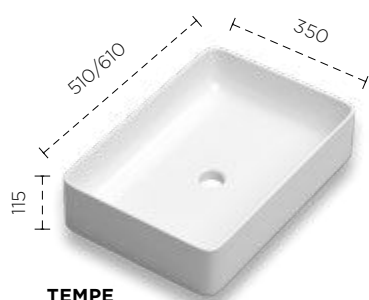

TEMPE

LAVABOS	TEMPE	
	CÓDIGO	€
BLANCO BRILLO	3350025765	103
BLANCO MATE	3350025389	200
NEGRO MATE	3350026050	200