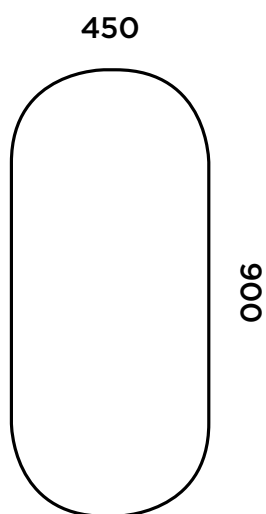

Versiones

Opción de los espejos con Botones Touch:

SIN TOUCH

MEDIDAS (mm)

LARGO X ALTO	POTENCIA	LUMENES	CÓDIGO
450x900 mm	20,45 W	2.045 LM	3350037020

On/off e intensidad

Antivaho

UN TOUCH (on/off)

MEDIDAS (mm)

LARGO X ALTO	POTENCIA	LUMENES	CÓDIGO
450x900 mm	20,45 W	2.045 LM	3350037028

DOBLE TOUCH (con ANTIVAH0)

MEDIDAS (mm)

LARGO X ALTO	POTENCIA	LUMENES	CÓDIGO	W ANTIVAH0
450x900 mm	20,45 W	2.045 LM	3350037036	10 W

Espejos
OVAL

stillo

Medidas largo x ancho (mm)

Foto de detalle

FRONTAL DEL ESPEJO

TRASERA DEL ESPEJO CON TIRA INTERIOR LED COB