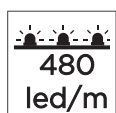

stillo

Características

- Luz de apoyo colocada en la parte frontal del espejo para cuando quieres iluminación extra.
- Temperatura por defecto 4.200K. Posibilidad de pedir el espejo con luz cálida (3000K) o fría (5500K).
- Incorpora tira interior de 480 led/m.
- Opciones a color con borde serigrafiado por la parte trasera del cristal en acabado mate.
- Espesor de la luna 4 mm.
- Certificado europeo, ahorro energético y eficiencia energética.
- Este espejo está disponible en 3 versiones: sin sensor touch, con 1 sensor touch en la luna (para encendido/apagado y variación de la intensidad de la iluminación) y con 2 sensores touch (uno para encendido/apagado de la iluminación y otro para el antivaho).

Versiones

Opción de los espejos con Botones Touch:

SIN TOUCH

MEDIDAS (mm)

LARGO X ALTO	POTENCIA	LUMENES	CÓDIGO
450x900 mm	20,45 W	2.045 LM	3350037020

On/off e intensidad

Antivaho

UN TOUCH (on/off)

MEDIDAS (mm)

LARGO X ALTO	POTENCIA	LUMENES	CÓDIGO
450x900 mm	20,45 W	2.045 LM	3350037028

DOBLE TOUCH (con ANTIVAH0)

MEDIDAS (mm)

LARGO X ALTO	POTENCIA	LUMENES	CÓDIGO	W ANTIVAH0
450x900 mm	20,45 W	2.045 LM	3350037036	10 W