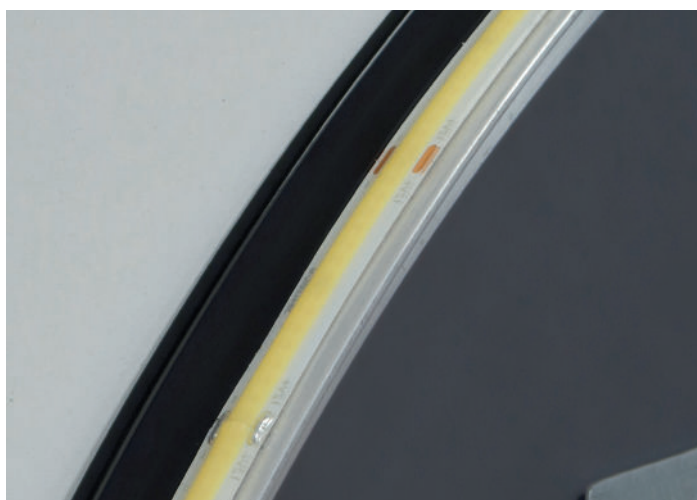

Espejos

OVAL

Decorativo con luz

stillo

www.bystillo.com

NEGRO MATE

Dale un toque de color a tu baño con este espejo oval con contorno de color

Espejos OVAL

stillo

Características

- Luz de apoyo colocada en la parte frontal del espejo para cuando quieres iluminación extra.
- Temperatura por defecto 4.200K. Posibilidad de pedir el espejo con luz cálida (3000K) o fría (5500K).
- Incorpora tira interior de 480 led/m.
- Opciones a color con borde serigrafiado por la parte trasera del cristal en acabado mate.
- Espesor de la luna 4 mm.
- Certificado europeo, ahorro energético y eficiencia energética.
- Este espejo está disponible en 3 versiones: sin sensor touch, con 1 sensor touch en la luna (para encendido/apagado y variación de la intensidad de la iluminación) y con 2 sensores touch (uno para encendido/apagado de la iluminación y otro para el antivaho).

Espejos
OVAL

stillo

Medidas largo x ancho (mm)

Foto de detalle

FRONTAL DEL ESPEJO

TRASERA DEL ESPEJO CON TIRA INTERIOR LED COB