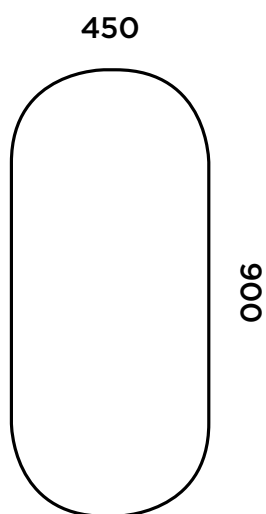

Versiones

SIN TOUCH

MEDIDAS (mm)

LARGO X ALTO	POTENCIA	LUMENES	CÓDIGO
450x900 mm	20,45 W	2.045 LM	3350037044

Opción de los espejos con Botones Touch:

On/off e intensidad

Antivaho

UN TOUCH (on/off)

MEDIDAS (mm)

LARGO X ALTO	POTENCIA	LUMENES	CÓDIGO
450x900 mm	20,45	2.045 LM	3350037052

DOBLE TOUCH (con ANTIVAH0)

MEDIDAS (mm)

LARGO X ALTO	POTENCIA	LUMENES	CÓDIGO	W ANTIVAH0
450x900	20,45	2.045 LM	3350037060	10 W

Medidas largo x ancho (mm)

Foto de detalle