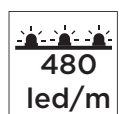

stillo

Características

- Luz de apoyo colocada en la parte frontal del espejo para cuando quieres iluminación extra.
- Temperatura por defecto 4.200K. Posibilidad de pedir el espejo con luz cálida (3000K) o fría (5500K).
- Incorpora tira interior de 480 led/m.
- Opciones a color con borde serigrafiado por la parte trasera del cristal en acabado mate.
- Espesor de la luna 4 mm.
- Certificado europeo, ahorro energético y eficiencia energética.
- Este espejo está disponible en 3 versiones: sin sensor touch, con 1 sensor touch en la luna (para encendido/apagado y variación de la intensidad de la iluminación) y con 2 sensores touch (uno para encendido/apagado de la iluminación y otro para el antivaho).

Versiones

SIN TOUCH

MEDIDAS (mm)

LARGO X ALTO	POTENCIA	LUMENES	CÓDIGO
450x900 mm	20,45 W	2.045 LM	3350037044

Opción de los espejos con Botones Touch:

On/off e intensidad

Antivaho

UN TOUCH (on/off)

MEDIDAS (mm)

LARGO X ALTO	POTENCIA	LUMENES	CÓDIGO
450x900 mm	20,45	2.045 LM	3350037052

DOBLE TOUCH (con ANTIVAH0)

MEDIDAS (mm)

LARGO X ALTO	POTENCIA	LUMENES	CÓDIGO	W ANTIVAH0
450x900	20,45	2.045 LM	3350037060	10 W

Medidas largo x ancho (mm)

Foto de detalle