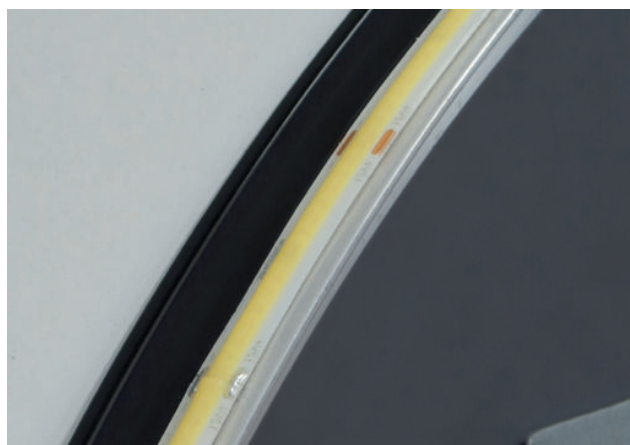

Espejos

REDONDO

Decorativo con luz

stillo

www.bystillo.com

Dale un toque de color a tu baño con este espejo rectangular con contorno a color y luz.

Características

- Luz de apoyo colocada en la parte frontal del espejo para cuando quieres iluminación extra.
- Temperatura por defecto 4.200K. Posibilidad de pedir el espejo con luz cálida (3000K) o fría (5500K).
- Incorpora tira interior de 480 led/m.
- Opciones a color con borde serigrafiado por la parte trasera del cristal en acabado mate.
- Espesor de la luna 4 mm.
- Certificado europeo, ahorro energético y eficiencia energética.
- Este espejo está disponible en 3 versiones: sin sensor touch, con 1 sensor touch en la luna (para encendido/apagado y variación de la intensidad de la iluminación) y con 2 sensores touch (uno para encendido/apagado de la iluminación y otro para el antivaho).

On/off e
intensidad

Antivaho

DOBLE TOUCH (con ANTIVAHO)

MEDIDAS (MM)

LARGO X ALTO	POTENCIA	LUMENES	CÓDIGO	W ANTIVAHO
Ø600	18,1 W	1.810 LM	3350037029	10 W
Ø700	21,11 W	2.111 LM	3350035229	10 W
Ø800	24,13 W	2.413 LM	3350037030	30 W

Espejos
REDONDO

stillo

Medidas (mm)

Ø600-700-800-1000

Foto de detalle

Imagen de producto

FRONTAL DEL ESPEJO

TRASERA DEL ESPEJO CON TIRA INTERIOR LED COB