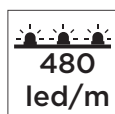

Espejos

REDONDO

Decorativo con luz

stillo

www.bystillo.com

Dale un toque de color a tu baño con este espejo rectangular con contorno a color y luz.

Características

- Luz de apoyo colocada en la parte frontal del espejo para cuando quieres iluminación extra.
- Temperatura por defecto 4.200K. Posibilidad de pedir el espejo con luz cálida (3000K) o fría (5500K).
- Incorpora tira interior de 480 led/m.
- Opciones a color con borde serigrafiado por la parte trasera del cristal en acabado mate.
- Espesor de la luna 4 mm.
- Certificado europeo, ahorro energético y eficiencia energética.
- Este espejo está disponible en 3 versiones: sin sensor touch, con 1 sensor touch en la luna (para encendido/apagado y variación de la intensidad de la iluminación) y con 2 sensores touch (uno para encendido/apagado de la iluminación y otro para el antivaho).

Versiones

SIN TOUCH

MEDIDAS (MM)

LARGO X ALTO	POTENCIA	LUMENES	CÓDIGO
Ø600	18,1 W	1.810 LM	3350037013
Ø700	21,11 W	2.111 LM	3350035227
Ø800	24,13 W	2.413 LM	3350037014
Ø1.000	30,16 W	3.016 LM	3350037015

UN TOUCH (on/off)

MEDIDAS (MM)

LARGO X ALTO	POTENCIA	LUMENES	CÓDIGO
Ø600	18,1 W	1.810 LM	335003702
Ø700	21,11 W	2.111 LM	3350035228
Ø800	24,13 W	2.413 LM	3350037022
Ø1.000	30,16 W	3.016 LM	3350037023

Opción de los espejos con Botones Touch:

Espejos
REDONDO

stillo

Medidas (mm)

Ø600-700-800-1000

Foto de detalle

Imagen de producto

FRONTAL DEL ESPEJO

TRASERA DEL ESPEJO CON TIRA INTERIOR LED COB