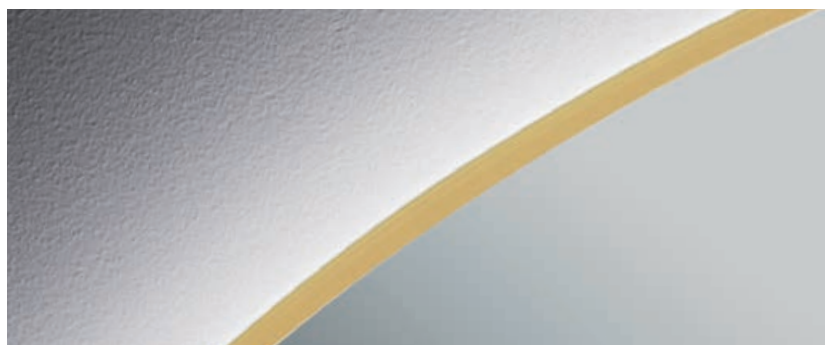

Foto de detalle

FRONTAL DEL ESPEJO