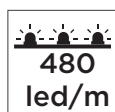

## Características

- Luz de apoyo colocada en la parte frontal del espejo para cuando quieres iluminación extra.
- Temperatura por defecto 4.200K. Posibilidad de pedir el espejo con luz cálida (3000K) o fría (5500K).
- Incorpora tira interior de 480 led/m.
- Opciones a color con borde serigrafiado por la parte trasera del cristal en acabado mate.
- Espesor de la luna 4 mm.
- Certificado europeo, ahorro energético y eficiencia energética.
- Este espejo está disponible en 3 versiones: sin sensor touch, con 1 sensor touch en la luna (para encendido/apagado y variación de la intensidad de la iluminación) y con 2 sensores touch (uno para encendido/apagado de la iluminación y otro para el antivaho).

#### MEDIDAS (mm)

LARGO X ALTO	POTENCIA	LUMENES	CÓDIGO
Ø600 mm	18,1 W	1.810 LM	3350037037
Ø800 mm	24,13 W	2.413 LM	3350037038
Ø1.000 mm	30,16 W	3.016 LM	3350037039

#### MEDIDAS (mm)

LARGO X ALTO	POTENCIA	LUMENES	CÓDIGO
Ø600 mm	18,1 W	1.810 LM	3350037045
Ø800 mm	24,13 W	2.413 LM	3350037046
Ø1.000 mm	30,16 W	3.016 LM	3350037047

#### MEDIDAS (mm)

LARGO X ALTO	POTENCIA	LUMENES	CÓDIGO	W ANTIVAHO
Ø600 mm	18,1 W	1.810 LM	3350037053	10 W
Ø800 mm	21,11 W	2.111 LM	3350037054	10 W
Ø1.000 mm	24,13 W	2.413 LM	3350037055	30 W

Espejos  
**REDONDO**