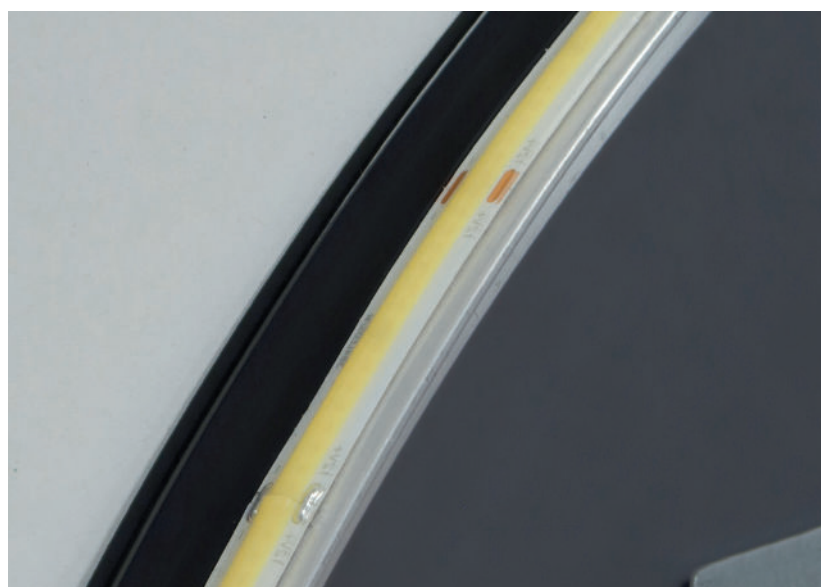

**stillo**

Medidas (mm)

600-800-1000

Foto de detalle

FRONTAL DEL ESPEJO

TRASERA DEL ESPEJO CON TIRA INTERIOR LED COB