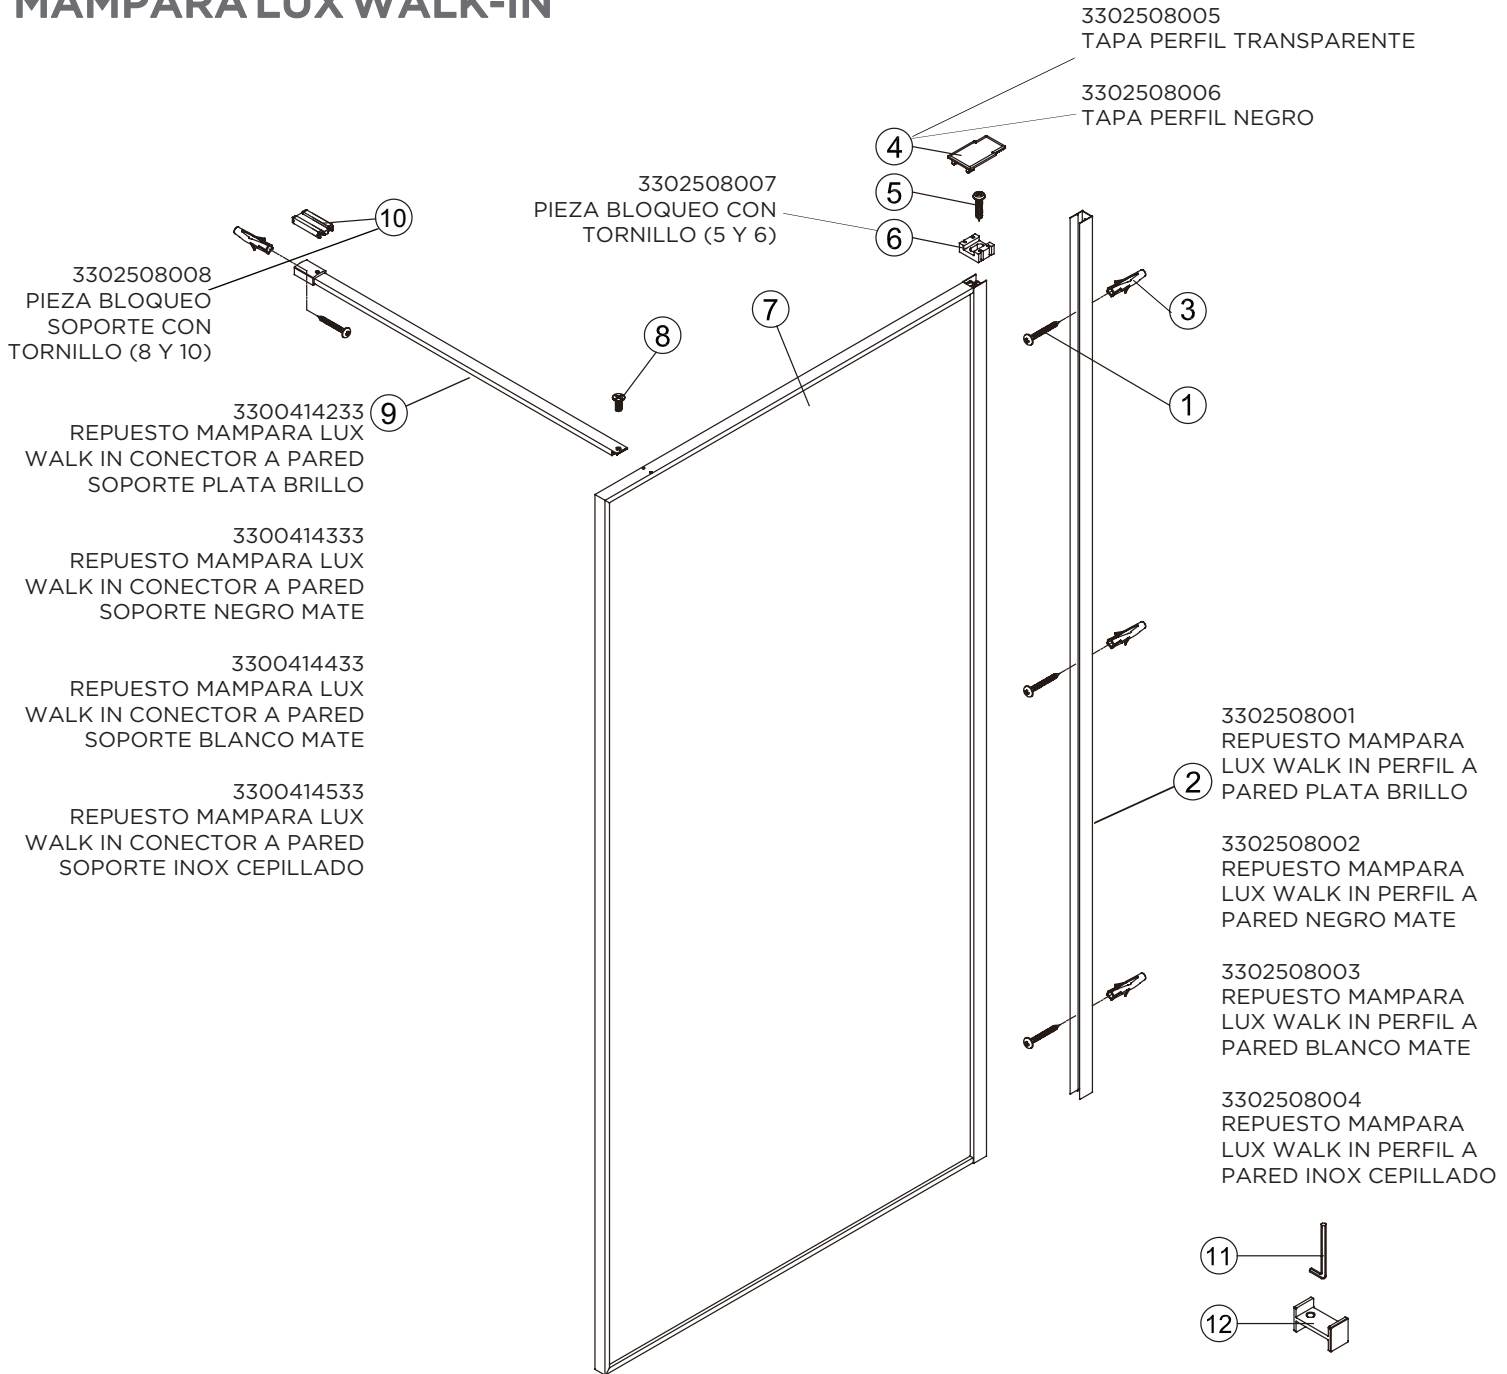

MAMPARA LUX WALK-IN

1  ST4x40 x4	2  x1	3  x4	4  x1	5  ST4x20 x1	6  x1	7  x1
8  ST4x8 x1	9  x1	10  x1	11  2mm x1	12  x1		