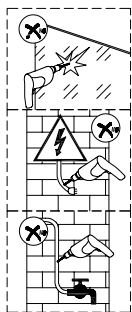

**FÁCIL DE LIMPIAR
POR DENTRO**

**FÁCIL DE LIMPIAR
POR DENTRO**

IMPORTANTE:

- El lado del cristal con pegatina easy clean debe montarse hacia el interior de la ducha

**HAY 2 OPCIONES:
INSTALAR EL SOPORTE EN LA POSICIÓN
PREFIJADA, O BIEN USAR LA PLANTILLA
SUMINISTRADA, PARA TALADRAR EL
PERFIL EN LA POSICIÓN REQUERIDA**

FÁCIL DE LIMPIAR POR DENTRO

IMPORTANTE:

- El lado del cristal con pegatina easy clean debe montarse hacia el interior de la ducha

**HAY 2 OPCIONES:
INSTALAR EL SOPORTE EN LA POSICIÓN
PREFIJADA, O BIEN USAR LA PLANTILLA
SUMINISTRADA, PARA TALADRAR EL
PERFIL EN LA POSICIÓN REQUERIDA**

5

SET D

①

**FÁCIL DE LIMPIAR
POR DENTRO**

②

**IMPORTANTE:**

- El lado del cristal con pegatina easy clean debe montarse hacia el interior de la ducha

**FÁCIL DE LIMPIAR
POR DENTRO**

IMPORTANTE:

- El lado del cristal con pegatina easy clean debe montarse hacia el interior de la ducha

**HAY 2 OPCIONES:
INSTALAR EL SOPORTE EN LA POSICIÓN
PREFIJADA, O BIEN USAR LA PLANTILLA
SUMINISTRADA, PARA TALADRAR EL
PERFIL EN LA POSICIÓN REQUERIDA**