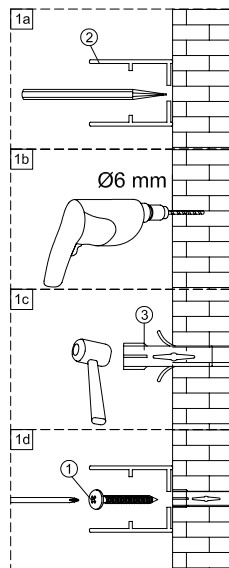

**FÁCIL DE LIMPIAR
POR DENTRO**

**FÁCIL DE LIMPIAR
POR DENTRO**

IMPORTANTE:

- El lado del cristal con pegatina easy clean debe montarse hacia el interior de la ducha

**HAY 2 OPCIONES:
INSTALAR EL SOPORTE EN LA POSICIÓN
PREFIJADA, O BIEN USAR LA PLANTILLA
SUMINISTRADA, PARA TALADRAR EL
PERFIL EN LA POSICIÓN REQUERIDA**

FÁCIL DE LIMPIAR POR DENTRO

IMPORTANTE:

- El lado del cristal con pegatina easy clean debe montarse hacia el interior de la ducha

**HAY 2 OPCIONES:
INSTALAR EL SOPORTE EN LA POSICIÓN
PREFIJADA, O BIEN USAR LA PLANTILLA
SUMINISTRADA, PARA TALADRAR EL
PERFIL EN LA POSICIÓN REQUERIDA**

5

SET D

①

**FÁCIL DE LIMPIAR
POR DENTRO**

②

**IMPORTANTE:**

- El lado del cristal con pegatina easy clean debe montarse hacia el interior de la ducha

**FÁCIL DE LIMPIAR
POR DENTRO**

IMPORTANTE:

- El lado del cristal con pegatina easy clean debe montarse hacia el interior de la ducha

**HAY 2 OPCIONES:
INSTALAR EL SOPORTE EN LA POSICIÓN
PREFIJADA, O BIEN USAR LA PLANTILLA
SUMINISTRADA, PARA TALADRAR EL
PERFIL EN LA POSICIÓN REQUERIDA**