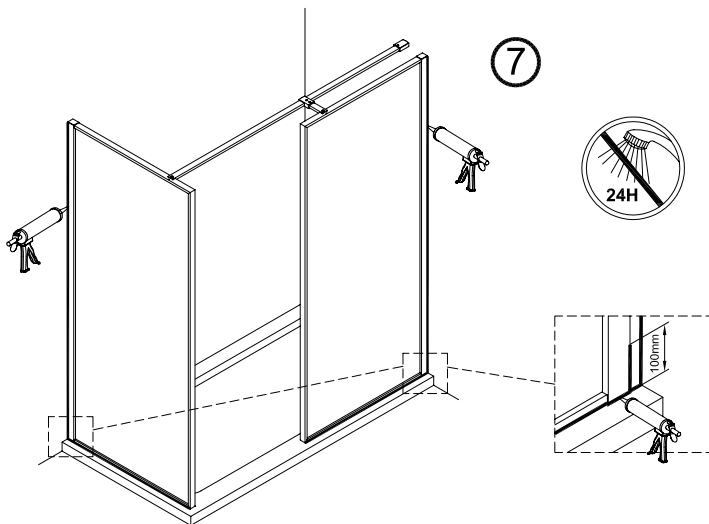

FÁCIL DE LIMPIAR POR DENTRO

IMPORTANTE:

- El lado del cristal con pegatina easy clean debe montarse hacia el interior de la ducha

**HAY 2 OPCIONES:
INSTALAR EL SOPORTE EN LA POSICIÓN
PREFIJADA, O BIEN USAR LA PLANTILLA
SUMINISTRADA, PARA TALADRAR EL
PERFIL EN LA POSICIÓN REQUERIDA**

5

SET D

①

**FÁCIL DE LIMPIAR
POR DENTRO**

②

**IMPORTANTE:**

- El lado del cristal con pegatina easy clean debe montarse hacia el interior de la ducha

**FÁCIL DE LIMPIAR
POR DENTRO**

IMPORTANTE:

- El lado del cristal con pegatina easy clean debe montarse hacia el interior de la ducha

**HAY 2 OPCIONES:
INSTALAR EL SOPORTE EN LA POSICIÓN
PREFIJADA, O BIEN USAR LA PLANTILLA
SUMINISTRADA, PARA TALADRAR EL
PERFIL EN LA POSICIÓN REQUERIDA**

**FÁCIL DE LIMPIAR
POR DENTRO**

IMPORTANTE:

- El lado del cristal con pegatina easy clean debe montarse hacia el interior de la ducha

**ESCANEE EL CÓDIGO QR
PARA ACCEDER A LAS
INSTRUCCIONES Y LISTA
DE REPUESTOS ONLINE
DE ESTA MAMPARA.**