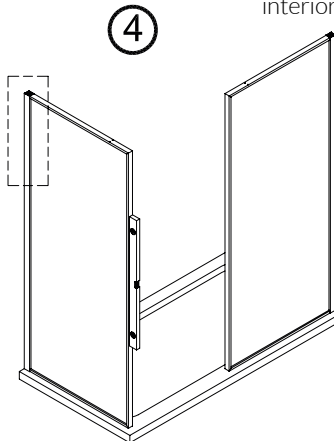

BOX 4 T CONECTOR**BOX 3 PERFIL ANGULAR**

17  ST4x25 x2	18  x1
19  x1	20  x1

**FÁCIL DE LIMPIAR
POR DENTRO**

IMPORTANTE:

- El lado del cristal con pegatina easy clean debe montarse hacia el interior de la ducha

**HAY 2 OPCIONES:
INSTALAR EL SOPORTE EN LA POSICIÓN
PREFIJADA, O BIEN USAR LA PLANTILLA
SUMINISTRADA, PARA TALADRAR EL
PERFIL EN LA POSICIÓN REQUERIDA**

③

**IMPORTANTE:**

- El lado del cristal con pegatina easy clean debe montarse hacia el interior de la ducha

**FÁCIL DE LIMPIAR
POR DENTRO**

**FÁCIL DE LIMPIAR
POR DENTRO**

IMPORTANTE:

- El lado del cristal con pegatina easy clean debe montarse hacia el interior de la ducha

**HAY 2 OPCIONES:
INSTALAR EL SOPORTE EN LA POSICIÓN
PREFIJADA, O BIEN USAR LA PLANTILLA
SUMINISTRADA, PARA TALADRAR EL
PERFIL EN LA POSICIÓN REQUERIDA**

FÁCIL DE LIMPIAR POR DENTRO

IMPORTANTE:

- El lado del cristal con pegatina easy clean debe montarse hacia el interior de la ducha

**HAY 2 OPCIONES:
INSTALAR EL SOPORTE EN LA POSICIÓN
PREFIJADA, O BIEN USAR LA PLANTILLA
SUMINISTRADA, PARA TALADRAR EL
PERFIL EN LA POSICIÓN REQUERIDA**