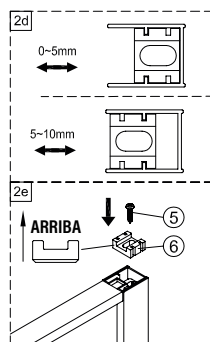

FÁCIL DE LIMPIAR POR DENTRO

IMPORTANTE:

- El lado del cristal con pegatina easy clean debe montarse hacia el interior de la ducha

**HAY 2 OPCIONES:
INSTALAR EL SOPORTE EN LA POSICIÓN
PREFIJADA, O BIEN USAR LA PLANTILLA
SUMINISTRADA, PARA TALADRAR EL
PERFIL EN LA POSICIÓN REQUERIDA**

5

SET D

①

**FÁCIL DE LIMPIAR
POR DENTRO**

②

**IMPORTANTE:**

- El lado del cristal con pegatina easy clean debe montarse hacia el interior de la ducha

**FÁCIL DE LIMPIAR
POR DENTRO**

IMPORTANTE:

- El lado del cristal con pegatina easy clean debe montarse hacia el interior de la ducha

**HAY 2 OPCIONES:
INSTALAR EL SOPORTE EN LA POSICIÓN
PREFIJADA, O BIEN USAR LA PLANTILLA
SUMINISTRADA, PARA TALADRAR EL
PERFIL EN LA POSICIÓN REQUERIDA**

**FÁCIL DE LIMPIAR
POR DENTRO**

IMPORTANTE:

- El lado del cristal con pegatina easy clean debe montarse hacia el interior de la ducha

**ESCANEE EL CÓDIGO QR
PARA ACCEDER A LAS
INSTRUCCIONES Y LISTA
DE REPUESTOS ONLINE
DE ESTA MAMPARA.**