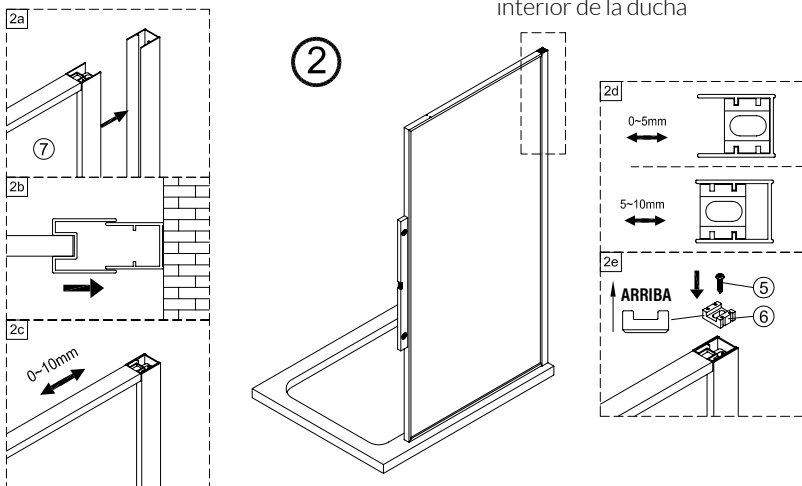

BOX 4 T CONECTOR**BOX 3 PERFIL ANGULAR**

17  ST4x25 x2	18  x1
19  x1	20  x1

**FÁCIL DE LIMPIAR
POR DENTRO**

IMPORTANTE:

- El lado del cristal con pegatina easy clean debe montarse hacia el interior de la ducha

**HAY 2 OPCIONES:
INSTALAR EL SOPORTE EN LA POSICIÓN
PREFIJADA, O BIEN USAR LA PLANTILLA
SUMINISTRADA, PARA TALADRAR EL
PERFIL EN LA POSICIÓN REQUERIDA**

③

**IMPORTANTE:**

- El lado del cristal con pegatina easy clean debe montarse hacia el interior de la ducha

**FÁCIL DE LIMPIAR
POR DENTRO**

**FÁCIL DE LIMPIAR
POR DENTRO**

IMPORTANTE:

- El lado del cristal con pegatina easy clean debe montarse hacia el interior de la ducha

**HAY 2 OPCIONES:
INSTALAR EL SOPORTE EN LA POSICIÓN
PREFIJADA, O BIEN USAR LA PLANTILLA
SUMINISTRADA, PARA TALADRAR EL
PERFIL EN LA POSICIÓN REQUERIDA**

FÁCIL DE LIMPIAR POR DENTRO

IMPORTANTE:

- El lado del cristal con pegatina easy clean debe montarse hacia el interior de la ducha

**HAY 2 OPCIONES:
INSTALAR EL SOPORTE EN LA POSICIÓN
PREFIJADA, O BIEN USAR LA PLANTILLA
SUMINISTRADA, PARA TALADRAR EL
PERFIL EN LA POSICIÓN REQUERIDA**