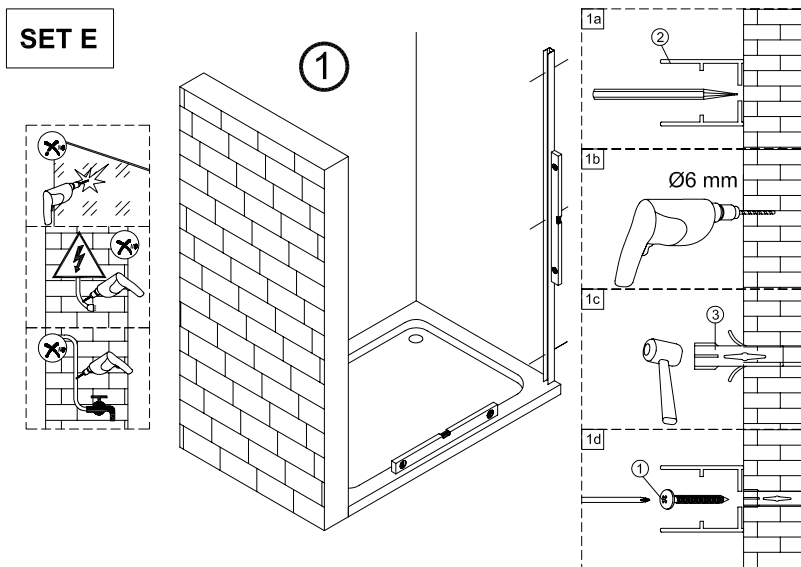

FÁCIL DE LIMPIAR POR DENTRO

IMPORTANTE:

- El lado del cristal con pegatina easy clean debe montarse hacia el interior de la ducha

**HAY 2 OPCIONES:
INSTALAR EL SOPORTE EN LA POSICIÓN
PREFIJADA, O BIEN USAR LA PLANTILLA
SUMINISTRADA, PARA TALADRAR EL
PERFIL EN LA POSICIÓN REQUERIDA**

5

SET D

①

**FÁCIL DE LIMPIAR
POR DENTRO**

②

**IMPORTANTE:**

- El lado del cristal con pegatina easy clean debe montarse hacia el interior de la ducha

**FÁCIL DE LIMPIAR
POR DENTRO**

IMPORTANTE:

- El lado del cristal con pegatina easy clean debe montarse hacia el interior de la ducha

**HAY 2 OPCIONES:
INSTALAR EL SOPORTE EN LA POSICIÓN
PREFIJADA, O BIEN USAR LA PLANTILLA
SUMINISTRADA, PARA TALADRAR EL
PERFIL EN LA POSICIÓN REQUERIDA**

**FÁCIL DE LIMPIAR
POR DENTRO**

IMPORTANTE:

- El lado del cristal con pegatina easy clean debe montarse hacia el interior de la ducha

**ESCANEE EL CÓDIGO QR
PARA ACCEDER A LAS
INSTRUCCIONES Y LISTA
DE REPUESTOS ONLINE
DE ESTA MAMPARA.**