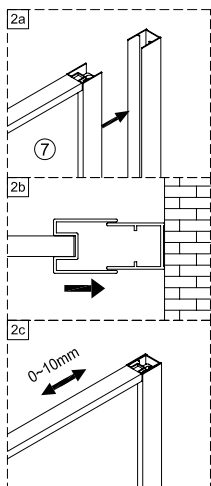

**HAY 2 OPCIONES:
INSTALAR EL SOPORTE EN LA POSICIÓN
PREFIJADA, O BIEN USAR LA PLANTILLA
SUMINISTRADA, PARA TALADRAR EL
PERFIL EN LA POSICIÓN REQUERIDA**

③

**IMPORTANTE:**

- El lado del cristal con pegatina easy clean debe montarse hacia el interior de la ducha

5

SET D

①

**FÁCIL DE LIMPIAR
POR DENTRO**

②

**IMPORTANTE:**

- El lado del cristal con pegatina easy clean debe montarse hacia el interior de la ducha

**FÁCIL DE LIMPIAR
POR DENTRO**

IMPORTANTE:

- El lado del cristal con pegatina easy clean debe montarse hacia el interior de la ducha

**HAY 2 OPCIONES:
INSTALAR EL SOPORTE EN LA POSICIÓN
PREFIJADA, O BIEN USAR LA PLANTILLA
SUMINISTRADA, PARA TALADRAR EL
PERFIL EN LA POSICIÓN REQUERIDA**

**FÁCIL DE LIMPIAR
POR DENTRO**

IMPORTANTE:

- El lado del cristal con pegatina easy clean debe montarse hacia el interior de la ducha

**ESCANEE EL CÓDIGO QR
PARA ACCEDER A LAS
INSTRUCCIONES Y LISTA
DE REPUESTOS ONLINE
DE ESTA MAMPARA.**