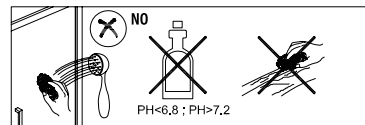

BOX 1

FIJO DE DUCHA

DERECHA

IZQUIERDA

SET B (Pág. 10-13)

BOX 1 + BOX 1 + BOX 4

**FIJO DE DUCHA
CON FIJO LATERAL
(+T CONECTOR)**

DERECHA

IZQUIERDA

SET C (Pág. 14-17)

BOX 1 + BOX 1 + BOX 3
2 FIJOS DE DUCHA
EN ESQUINA (CON
PERFIL ANGULAR)

**SET D (Pág. 18-21)**

BOX 1 + BOX 1 + BOX 2
FIJO DE DUCHA
CON FIJO LATERAL
(+T CONECTOR KIT)

**SET E (Pág. 22-24)**