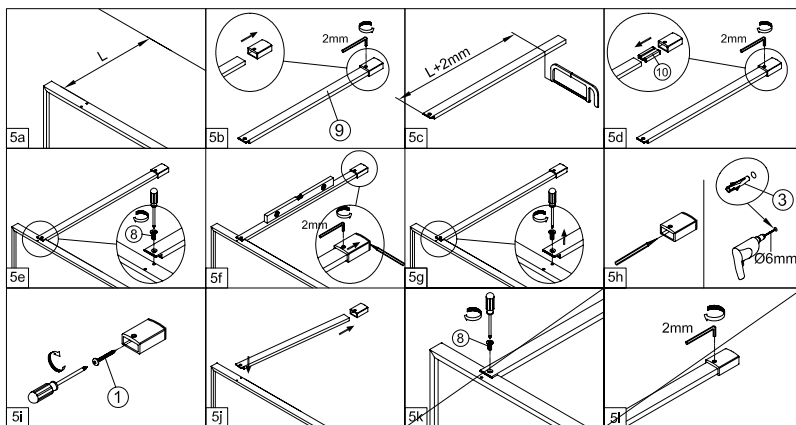

**FÁCIL DE LIMPIAR
POR DENTRO**

**FÁCIL DE LIMPIAR
POR DENTRO**

IMPORTANTE:

- El lado del cristal con pegatina easy clean debe montarse hacia el interior de la ducha

**HAY 2 OPCIONES:
INSTALAR EL SOPORTE EN LA POSICIÓN
PREFIJADA, O BIEN USAR LA PLANTILLA
SUMINISTRADA, PARA TALADRAR EL
PERFIL EN LA POSICIÓN REQUERIDA**

FÁCIL DE LIMPIAR POR DENTRO

IMPORTANTE:

- El lado del cristal con pegatina easy clean debe montarse hacia el interior de la ducha

**HAY 2 OPCIONES:
INSTALAR EL SOPORTE EN LA POSICIÓN
PREFIJADA, O BIEN USAR LA PLANTILLA
SUMINISTRADA, PARA TALADRAR EL
PERFIL EN LA POSICIÓN REQUERIDA**

5

SET D

①

**FÁCIL DE LIMPIAR
POR DENTRO**

②

**IMPORTANTE:**

- El lado del cristal con pegatina easy clean debe montarse hacia el interior de la ducha

**FÁCIL DE LIMPIAR
POR DENTRO**

IMPORTANTE:

- El lado del cristal con pegatina easy clean debe montarse hacia el interior de la ducha

**HAY 2 OPCIONES:
INSTALAR EL SOPORTE EN LA POSICIÓN
PREFIJADA, O BIEN USAR LA PLANTILLA
SUMINISTRADA, PARA TALADRAR EL
PERFIL EN LA POSICIÓN REQUERIDA**