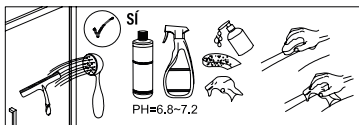

BOX 1

FIJO DE DUCHA

DERECHA

IZQUIERDA

SET B (Pág. 10-13)

BOX 1 + BOX 1 + BOX 4

**FIJO DE DUCHA
CON FIJO LATERAL
(+T CONECTOR)**

DERECHA

IZQUIERDA

SET C (Pág. 14-17)

BOX 1 + BOX 1 + BOX 3
2 FIJOS DE DUCHA
EN ESQUINA (CON
PERFIL ANGULAR)

**SET D (Pág. 18-21)**

BOX 1 + BOX 1 + BOX 2
FIJO DE DUCHA
CON FIJO LATERAL
(+T CONECTOR KIT)

**SET E (Pág. 22-24)**