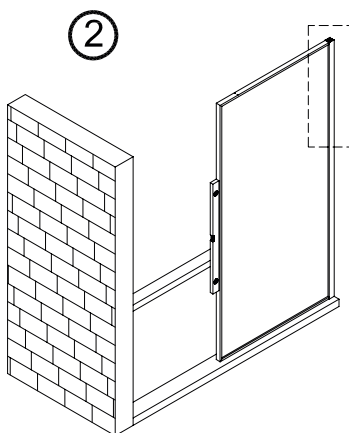

FÁCIL DE LIMPIAR POR DENTRO

IMPORTANTE:

- El lado del cristal con pegatina easy clean debe montarse hacia el interior de la ducha

**HAY 2 OPCIONES:
INSTALAR EL SOPORTE EN LA POSICIÓN
PREFIJADA, O BIEN USAR LA PLANTILLA
SUMINISTRADA, PARA TALADRAR EL
PERFIL EN LA POSICIÓN REQUERIDA**

5

SET D

①

**FÁCIL DE LIMPIAR
POR DENTRO**

②

**IMPORTANTE:**

- El lado del cristal con pegatina easy clean debe montarse hacia el interior de la ducha

**FÁCIL DE LIMPIAR
POR DENTRO**

IMPORTANTE:

- El lado del cristal con pegatina easy clean debe montarse hacia el interior de la ducha

**HAY 2 OPCIONES:
INSTALAR EL SOPORTE EN LA POSICIÓN
PREFIJADA, O BIEN USAR LA PLANTILLA
SUMINISTRADA, PARA TALADRAR EL
PERFIL EN LA POSICIÓN REQUERIDA**

**FÁCIL DE LIMPIAR
POR DENTRO**

IMPORTANTE:

- El lado del cristal con pegatina easy clean debe montarse hacia el interior de la ducha

**ESCANEE EL CÓDIGO QR
PARA ACCEDER A LAS
INSTRUCCIONES Y LISTA
DE REPUESTOS ONLINE
DE ESTA MAMPARA.**