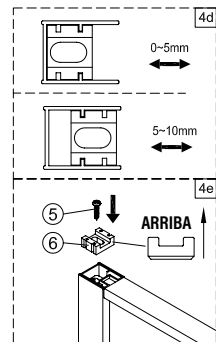

BOX 4 T CONECTOR**BOX 3 PERFIL ANGULAR**

17  ST4x25 x2	18  x1
19  x1	20  x1

**FÁCIL DE LIMPIAR
POR DENTRO**

IMPORTANTE:

- El lado del cristal con pegatina easy clean debe montarse hacia el interior de la ducha

**HAY 2 OPCIONES:
INSTALAR EL SOPORTE EN LA POSICIÓN
PREFIJADA, O BIEN USAR LA PLANTILLA
SUMINISTRADA, PARA TALADRAR EL
PERFIL EN LA POSICIÓN REQUERIDA**

③

**IMPORTANTE:**

- El lado del cristal con pegatina easy clean debe montarse hacia el interior de la ducha

**FÁCIL DE LIMPIAR
POR DENTRO**

**FÁCIL DE LIMPIAR
POR DENTRO**

IMPORTANTE:

- El lado del cristal con pegatina easy clean debe montarse hacia el interior de la ducha

**HAY 2 OPCIONES:
INSTALAR EL SOPORTE EN LA POSICIÓN
PREFIJADA, O BIEN USAR LA PLANTILLA
SUMINISTRADA, PARA TALADRAR EL
PERFIL EN LA POSICIÓN REQUERIDA**

FÁCIL DE LIMPIAR POR DENTRO

IMPORTANTE:

- El lado del cristal con pegatina easy clean debe montarse hacia el interior de la ducha

**HAY 2 OPCIONES:
INSTALAR EL SOPORTE EN LA POSICIÓN
PREFIJADA, O BIEN USAR LA PLANTILLA
SUMINISTRADA, PARA TALADRAR EL
PERFIL EN LA POSICIÓN REQUERIDA**