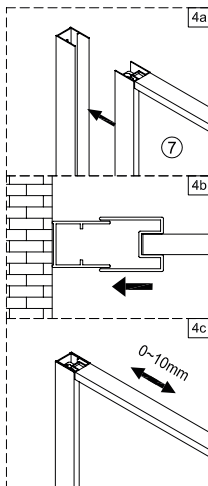

FÁCIL DE LIMPIAR POR DENTRO

IMPORTANTE:

- El lado del cristal con pegatina easy clean debe montarse hacia el interior de la ducha

**HAY 2 OPCIONES:
INSTALAR EL SOPORTE EN LA POSICIÓN
PREFIJADA, O BIEN USAR LA PLANTILLA
SUMINISTRADA, PARA TALADRAR EL
PERFIL EN LA POSICIÓN REQUERIDA**

5

SET D

①

**FÁCIL DE LIMPIAR
POR DENTRO**

②

**IMPORTANTE:**

- El lado del cristal con pegatina easy clean debe montarse hacia el interior de la ducha

**FÁCIL DE LIMPIAR
POR DENTRO**

IMPORTANTE:

- El lado del cristal con pegatina easy clean debe montarse hacia el interior de la ducha

**HAY 2 OPCIONES:
INSTALAR EL SOPORTE EN LA POSICIÓN
PREFIJADA, O BIEN USAR LA PLANTILLA
SUMINISTRADA, PARA TALADRAR EL
PERFIL EN LA POSICIÓN REQUERIDA**

**FÁCIL DE LIMPIAR
POR DENTRO**

IMPORTANTE:

- El lado del cristal con pegatina easy clean debe montarse hacia el interior de la ducha

**ESCANEE EL CÓDIGO QR
PARA ACCEDER A LAS
INSTRUCCIONES Y LISTA
DE REPUESTOS ONLINE
DE ESTA MAMPARA.**