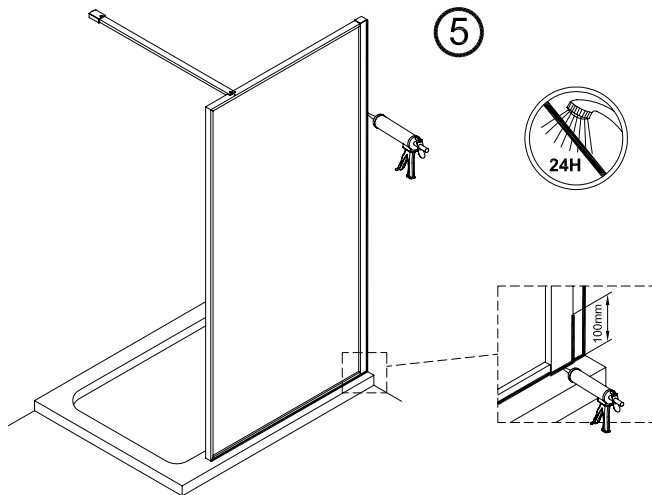

BOX 4 T CONECTOR**BOX 3 PERFIL ANGULAR**

17  ST4x25 x2	18  x1
19  x1	20  x1

**FÁCIL DE LIMPIAR
POR DENTRO**

IMPORTANTE:

- El lado del cristal con pegatina easy clean debe montarse hacia el interior de la ducha

**HAY 2 OPCIONES:
INSTALAR EL SOPORTE EN LA POSICIÓN
PREFIJADA, O BIEN USAR LA PLANTILLA
SUMINISTRADA, PARA TALADRAR EL
PERFIL EN LA POSICIÓN REQUERIDA**

③

**IMPORTANTE:**

- El lado del cristal con pegatina easy clean debe montarse hacia el interior de la ducha

**FÁCIL DE LIMPIAR
POR DENTRO**

**FÁCIL DE LIMPIAR
POR DENTRO**

IMPORTANTE:

- El lado del cristal con pegatina easy clean debe montarse hacia el interior de la ducha

**HAY 2 OPCIONES:
INSTALAR EL SOPORTE EN LA POSICIÓN
PREFIJADA, O BIEN USAR LA PLANTILLA
SUMINISTRADA, PARA TALADRAR EL
PERFIL EN LA POSICIÓN REQUERIDA**

FÁCIL DE LIMPIAR POR DENTRO

IMPORTANTE:

- El lado del cristal con pegatina easy clean debe montarse hacia el interior de la ducha

**HAY 2 OPCIONES:
INSTALAR EL SOPORTE EN LA POSICIÓN
PREFIJADA, O BIEN USAR LA PLANTILLA
SUMINISTRADA, PARA TALADRAR EL
PERFIL EN LA POSICIÓN REQUERIDA**