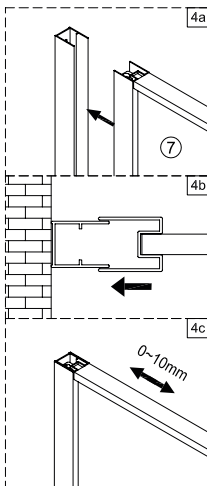

BOX 4 T CONECTOR**BOX 3 PERFIL ANGULAR**

17  ST4x25 x2	18  x1
19  x1	20  x1

**FÁCIL DE LIMPIAR
POR DENTRO**

IMPORTANTE:

- El lado del cristal con pegatina easy clean debe montarse hacia el interior de la ducha

**HAY 2 OPCIONES:
INSTALAR EL SOPORTE EN LA POSICIÓN
PREFIJADA, O BIEN USAR LA PLANTILLA
SUMINISTRADA, PARA TALADRAR EL
PERFIL EN LA POSICIÓN REQUERIDA**

③

**IMPORTANTE:**

- El lado del cristal con pegatina easy clean debe montarse hacia el interior de la ducha

**FÁCIL DE LIMPIAR
POR DENTRO**

**FÁCIL DE LIMPIAR
POR DENTRO**

IMPORTANTE:

- El lado del cristal con pegatina easy clean debe montarse hacia el interior de la ducha

**HAY 2 OPCIONES:
INSTALAR EL SOPORTE EN LA POSICIÓN
PREFIJADA, O BIEN USAR LA PLANTILLA
SUMINISTRADA, PARA TALADRAR EL
PERFIL EN LA POSICIÓN REQUERIDA**

FÁCIL DE LIMPIAR POR DENTRO

IMPORTANTE:

- El lado del cristal con pegatina easy clean debe montarse hacia el interior de la ducha

**HAY 2 OPCIONES:
INSTALAR EL SOPORTE EN LA POSICIÓN
PREFIJADA, O BIEN USAR LA PLANTILLA
SUMINISTRADA, PARA TALADRAR EL
PERFIL EN LA POSICIÓN REQUERIDA**