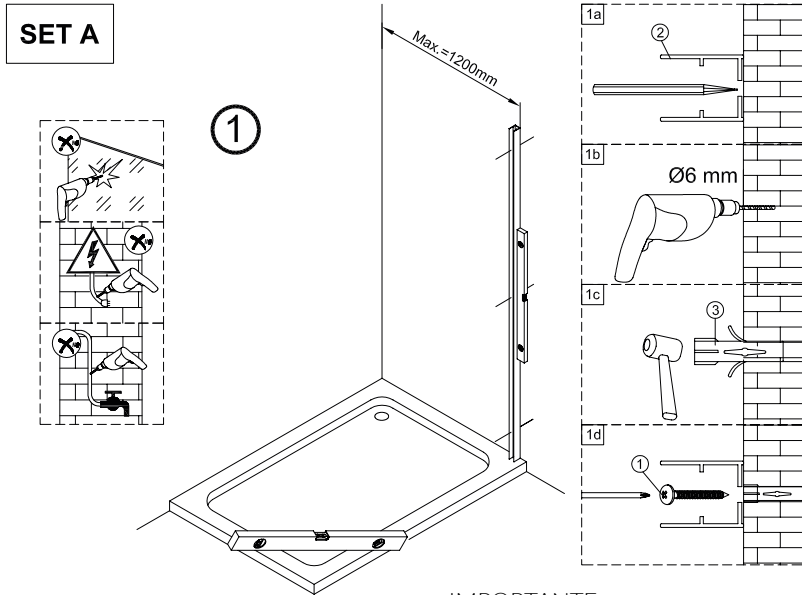

BOX 1 + BOX 2
FIJO DE DUCHA
(+T CONECTOR KIT)

1 x4 ST4x40	2 x1	3 x4	4 x1	5 x1 ST4x20	6 x1	7 x1
8 x1 ST4x8	9 x1	10 x1	11 x1 2mm	12 x1		

BOX 2 T CONECTOR KIT

1  ST4x40 x1	3  x1	8  ST4x8 x1
10  x1	11  2mm x1	15  x1
16  x1		

BOX 4 T CONECTOR**BOX 3 PERFIL ANGULAR**

17  ST4x25 x2	18  x1
19  x1	20  x1

**FÁCIL DE LIMPIAR
POR DENTRO**

IMPORTANTE:

- El lado del cristal con pegatina easy clean debe montarse hacia el interior de la ducha

**HAY 2 OPCIONES:
INSTALAR EL SOPORTE EN LA POSICIÓN
PREFIJADA, O BIEN USAR LA PLANTILLA
SUMINISTRADA, PARA TALADRAR EL
PERFIL EN LA POSICIÓN REQUERIDA**

③

**IMPORTANTE:**

- El lado del cristal con pegatina easy clean debe montarse hacia el interior de la ducha

**FÁCIL DE LIMPIAR
POR DENTRO**

**FÁCIL DE LIMPIAR
POR DENTRO**

IMPORTANTE:

- El lado del cristal con pegatina easy clean debe montarse hacia el interior de la ducha

**HAY 2 OPCIONES:
INSTALAR EL SOPORTE EN LA POSICIÓN
PREFIJADA, O BIEN USAR LA PLANTILLA
SUMINISTRADA, PARA TALADRAR EL
PERFIL EN LA POSICIÓN REQUERIDA**