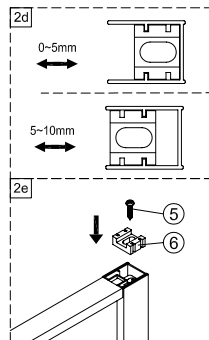

5

SET D

①

**FÁCIL DE LIMPIAR
POR DENTRO**

②

**IMPORTANTE:**

- El lado del cristal con pegatina easy clean debe montarse hacia el interior de la ducha

**FÁCIL DE LIMPIAR
POR DENTRO**

IMPORTANTE:

- El lado del cristal con pegatina easy clean debe montarse hacia el interior de la ducha

**HAY 2 OPCIONES:
INSTALAR EL SOPORTE EN LA POSICIÓN
PREFIJADA, O BIEN USAR LA PLANTILLA
SUMINISTRADA, PARA TALADRAR EL
PERFIL EN LA POSICIÓN REQUERIDA**

**FÁCIL DE LIMPIAR
POR DENTRO**

IMPORTANTE:

- El lado del cristal con pegatina easy clean debe montarse hacia el interior de la ducha

**ESCANEE EL CÓDIGO QR
PARA ACCEDER A LAS
INSTRUCCIONES Y LISTA
DE REPUESTOS ONLINE
DE ESTA MAMPARA.**