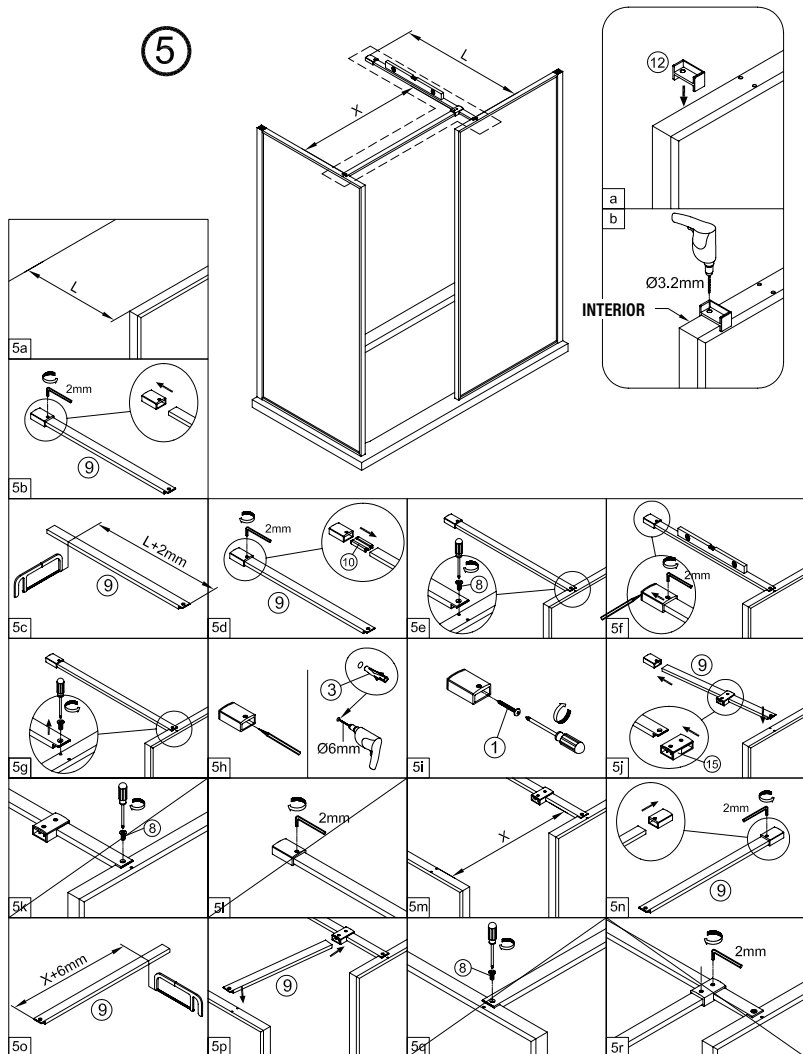

**HAY 2 OPCIONES:
INSTALAR EL SOPORTE EN LA POSICIÓN
PREFIJADA, O BIEN USAR LA PLANTILLA
SUMINISTRADA, PARA TALADRAR EL
PERFIL EN LA POSICIÓN REQUERIDA**

③

**IMPORTANTE:**

- El lado del cristal con pegatina easy clean debe montarse hacia el interior de la ducha

**FÁCIL DE LIMPIAR
POR DENTRO**

**FÁCIL DE LIMPIAR
POR DENTRO**

IMPORTANTE:

- El lado del cristal con pegatina easy clean debe montarse hacia el interior de la ducha

**HAY 2 OPCIONES:
INSTALAR EL SOPORTE EN LA POSICIÓN
PREFIJADA, O BIEN USAR LA PLANTILLA
SUMINISTRADA, PARA TALADRAR EL
PERFIL EN LA POSICIÓN REQUERIDA**

FÁCIL DE LIMPIAR POR DENTRO

IMPORTANTE:

- El lado del cristal con pegatina easy clean debe montarse hacia el interior de la ducha

**HAY 2 OPCIONES:
INSTALAR EL SOPORTE EN LA POSICIÓN
PREFIJADA, O BIEN USAR LA PLANTILLA
SUMINISTRADA, PARA TALADRAR EL
PERFIL EN LA POSICIÓN REQUERIDA**

5

SET D

①

**FÁCIL DE LIMPIAR
POR DENTRO**

②

**IMPORTANTE:**

- El lado del cristal con pegatina easy clean debe montarse hacia el interior de la ducha

**FÁCIL DE LIMPIAR
POR DENTRO**