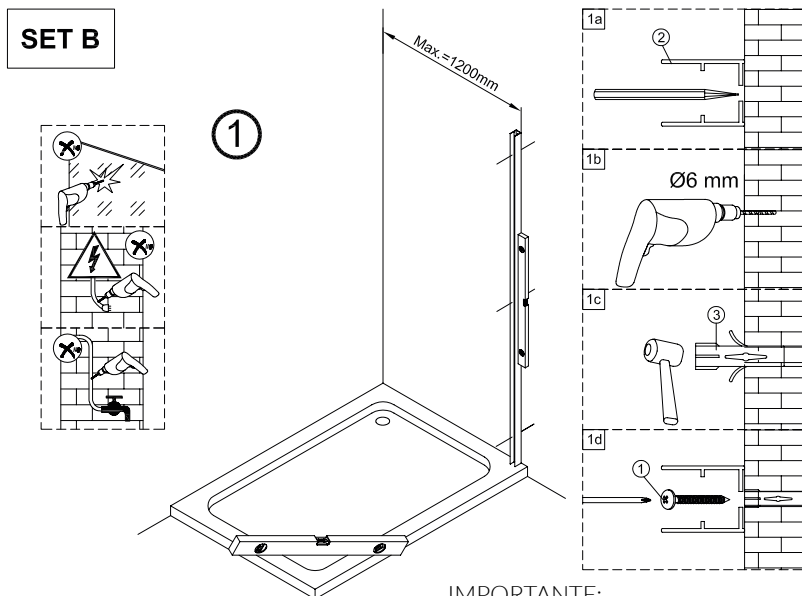

BOX 4 T CONECTOR**BOX 3 PERFIL ANGULAR**

17  ST4x25 x2	18  x1
19  x1	20  x1

**FÁCIL DE LIMPIAR
POR DENTRO**

IMPORTANTE:

- El lado del cristal con pegatina easy clean debe montarse hacia el interior de la ducha

**HAY 2 OPCIONES:
INSTALAR EL SOPORTE EN LA POSICIÓN
PREFIJADA, O BIEN USAR LA PLANTILLA
SUMINISTRADA, PARA TALADRAR EL
PERFIL EN LA POSICIÓN REQUERIDA**

③

**IMPORTANTE:**

- El lado del cristal con pegatina easy clean debe montarse hacia el interior de la ducha

**FÁCIL DE LIMPIAR
POR DENTRO**

**FÁCIL DE LIMPIAR
POR DENTRO**

IMPORTANTE:

- El lado del cristal con pegatina easy clean debe montarse hacia el interior de la ducha

**HAY 2 OPCIONES:
INSTALAR EL SOPORTE EN LA POSICIÓN
PREFIJADA, O BIEN USAR LA PLANTILLA
SUMINISTRADA, PARA TALADRAR EL
PERFIL EN LA POSICIÓN REQUERIDA**

FÁCIL DE LIMPIAR POR DENTRO

IMPORTANTE:

- El lado del cristal con pegatina easy clean debe montarse hacia el interior de la ducha

**HAY 2 OPCIONES:
INSTALAR EL SOPORTE EN LA POSICIÓN
PREFIJADA, O BIEN USAR LA PLANTILLA
SUMINISTRADA, PARA TALADRAR EL
PERFIL EN LA POSICIÓN REQUERIDA**