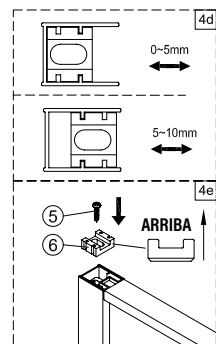

FÁCIL DE LIMPIAR POR DENTRO

IMPORTANTE:

- El lado del cristal con pegatina easy clean debe montarse hacia el interior de la ducha

**HAY 2 OPCIONES:
INSTALAR EL SOPORTE EN LA POSICIÓN
PREFIJADA, O BIEN USAR LA PLANTILLA
SUMINISTRADA, PARA TALADRAR EL
PERFIL EN LA POSICIÓN REQUERIDA**

5

SET D

①

**FÁCIL DE LIMPIAR
POR DENTRO**

②

**IMPORTANTE:**

- El lado del cristal con pegatina easy clean debe montarse hacia el interior de la ducha

**FÁCIL DE LIMPIAR
POR DENTRO**

IMPORTANTE:

- El lado del cristal con pegatina easy clean debe montarse hacia el interior de la ducha

**HAY 2 OPCIONES:
INSTALAR EL SOPORTE EN LA POSICIÓN
PREFIJADA, O BIEN USAR LA PLANTILLA
SUMINISTRADA, PARA TALADRAR EL
PERFIL EN LA POSICIÓN REQUERIDA**

**FÁCIL DE LIMPIAR
POR DENTRO**

IMPORTANTE:

- El lado del cristal con pegatina easy clean debe montarse hacia el interior de la ducha

**ESCANEE EL CÓDIGO QR
PARA ACCEDER A LAS
INSTRUCCIONES Y LISTA
DE REPUESTOS ONLINE
DE ESTA MAMPARA.**