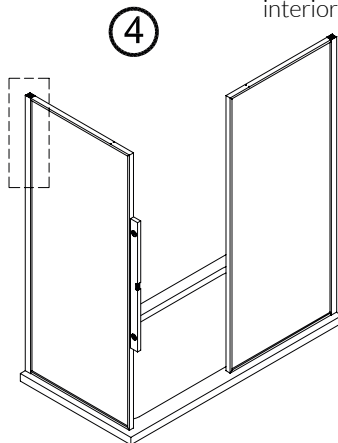

FÁCIL DE LIMPIAR POR DENTRO

IMPORTANTE:

- El lado del cristal con pegatina easy clean debe montarse hacia el interior de la ducha

**HAY 2 OPCIONES:
INSTALAR EL SOPORTE EN LA POSICIÓN
PREFIJADA, O BIEN USAR LA PLANTILLA
SUMINISTRADA, PARA TALADRAR EL
PERFIL EN LA POSICIÓN REQUERIDA**

5

SET D

①

**FÁCIL DE LIMPIAR
POR DENTRO**

②

**IMPORTANTE:**

- El lado del cristal con pegatina easy clean debe montarse hacia el interior de la ducha

**FÁCIL DE LIMPIAR
POR DENTRO**

IMPORTANTE:

- El lado del cristal con pegatina easy clean debe montarse hacia el interior de la ducha

**HAY 2 OPCIONES:
INSTALAR EL SOPORTE EN LA POSICIÓN
PREFIJADA, O BIEN USAR LA PLANTILLA
SUMINISTRADA, PARA TALADRAR EL
PERFIL EN LA POSICIÓN REQUERIDA**

**FÁCIL DE LIMPIAR
POR DENTRO**

IMPORTANTE:

- El lado del cristal con pegatina easy clean debe montarse hacia el interior de la ducha

**ESCANEE EL CÓDIGO QR
PARA ACCEDER A LAS
INSTRUCCIONES Y LISTA
DE REPUESTOS ONLINE
DE ESTA MAMPARA.**