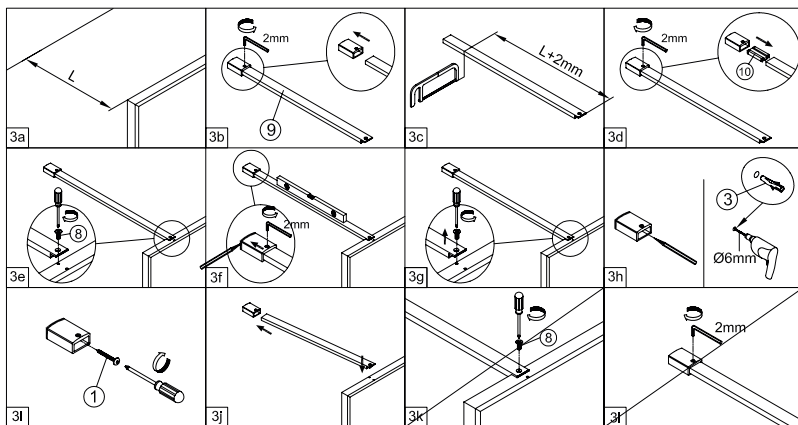

BOX 4 T CONECTOR**BOX 3 PERFIL ANGULAR**

17  ST4x25 x2	18  x1
19  x1	20  x1

**FÁCIL DE LIMPIAR
POR DENTRO**

IMPORTANTE:

- El lado del cristal con pegatina easy clean debe montarse hacia el interior de la ducha

**HAY 2 OPCIONES:
INSTALAR EL SOPORTE EN LA POSICIÓN
PREFIJADA, O BIEN USAR LA PLANTILLA
SUMINISTRADA, PARA TALADRAR EL
PERFIL EN LA POSICIÓN REQUERIDA**

③

**IMPORTANTE:**

- El lado del cristal con pegatina easy clean debe montarse hacia el interior de la ducha

**FÁCIL DE LIMPIAR
POR DENTRO**

**FÁCIL DE LIMPIAR
POR DENTRO**

IMPORTANTE:

- El lado del cristal con pegatina easy clean debe montarse hacia el interior de la ducha

**HAY 2 OPCIONES:
INSTALAR EL SOPORTE EN LA POSICIÓN
PREFIJADA, O BIEN USAR LA PLANTILLA
SUMINISTRADA, PARA TALADRAR EL
PERFIL EN LA POSICIÓN REQUERIDA**

FÁCIL DE LIMPIAR POR DENTRO

IMPORTANTE:

- El lado del cristal con pegatina easy clean debe montarse hacia el interior de la ducha

**HAY 2 OPCIONES:
INSTALAR EL SOPORTE EN LA POSICIÓN
PREFIJADA, O BIEN USAR LA PLANTILLA
SUMINISTRADA, PARA TALADRAR EL
PERFIL EN LA POSICIÓN REQUERIDA**