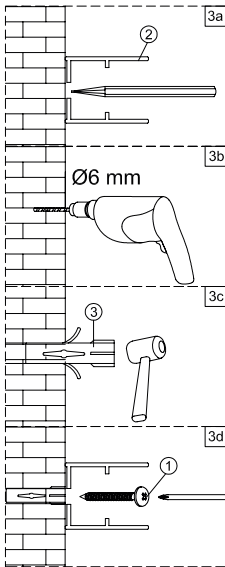

BOX 4 T CONECTOR**BOX 3 PERFIL ANGULAR**

17  ST4x25 x2	18  x1
19  x1	20  x1

**FÁCIL DE LIMPIAR
POR DENTRO**

IMPORTANTE:

- El lado del cristal con pegatina easy clean debe montarse hacia el interior de la ducha

**HAY 2 OPCIONES:
INSTALAR EL SOPORTE EN LA POSICIÓN
PREFIJADA, O BIEN USAR LA PLANTILLA
SUMINISTRADA, PARA TALADRAR EL
PERFIL EN LA POSICIÓN REQUERIDA**

③

**IMPORTANTE:**

- El lado del cristal con pegatina easy clean debe montarse hacia el interior de la ducha

**FÁCIL DE LIMPIAR
POR DENTRO**

**FÁCIL DE LIMPIAR
POR DENTRO**

IMPORTANTE:

- El lado del cristal con pegatina easy clean debe montarse hacia el interior de la ducha

**HAY 2 OPCIONES:
INSTALAR EL SOPORTE EN LA POSICIÓN
PREFIJADA, O BIEN USAR LA PLANTILLA
SUMINISTRADA, PARA TALADRAR EL
PERFIL EN LA POSICIÓN REQUERIDA**

FÁCIL DE LIMPIAR POR DENTRO

IMPORTANTE:

- El lado del cristal con pegatina easy clean debe montarse hacia el interior de la ducha

**HAY 2 OPCIONES:
INSTALAR EL SOPORTE EN LA POSICIÓN
PREFIJADA, O BIEN USAR LA PLANTILLA
SUMINISTRADA, PARA TALADRAR EL
PERFIL EN LA POSICIÓN REQUERIDA**