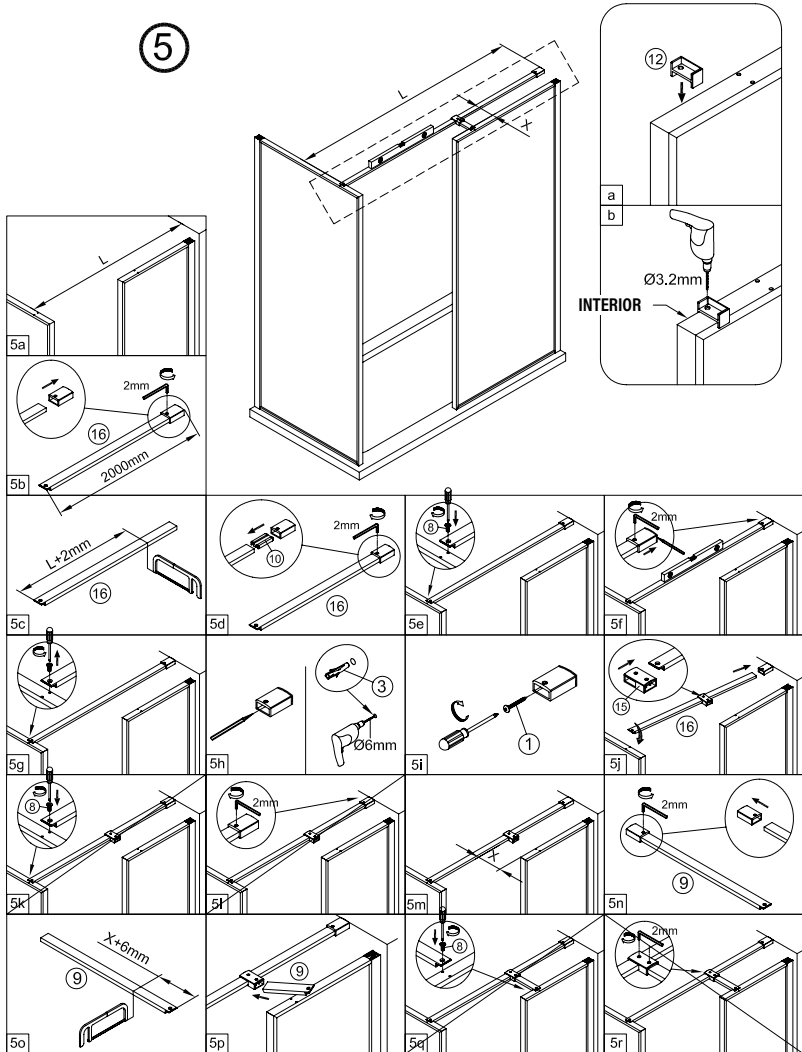

FÁCIL DE LIMPIAR POR DENTRO

IMPORTANTE:

- El lado del cristal con pegatina easy clean debe montarse hacia el interior de la ducha

**HAY 2 OPCIONES:
INSTALAR EL SOPORTE EN LA POSICIÓN
PREFIJADA, O BIEN USAR LA PLANTILLA
SUMINISTRADA, PARA TALADRAR EL
PERFIL EN LA POSICIÓN REQUERIDA**

5

SET D

①

**FÁCIL DE LIMPIAR
POR DENTRO**

②

**IMPORTANTE:**

- El lado del cristal con pegatina easy clean debe montarse hacia el interior de la ducha

**FÁCIL DE LIMPIAR
POR DENTRO**

IMPORTANTE:

- El lado del cristal con pegatina easy clean debe montarse hacia el interior de la ducha

**HAY 2 OPCIONES:
INSTALAR EL SOPORTE EN LA POSICIÓN
PREFIJADA, O BIEN USAR LA PLANTILLA
SUMINISTRADA, PARA TALADRAR EL
PERFIL EN LA POSICIÓN REQUERIDA**

**FÁCIL DE LIMPIAR
POR DENTRO**

IMPORTANTE:

- El lado del cristal con pegatina easy clean debe montarse hacia el interior de la ducha

**ESCANEE EL CÓDIGO QR
PARA ACCEDER A LAS
INSTRUCCIONES Y LISTA
DE REPUESTOS ONLINE
DE ESTA MAMPARA.**