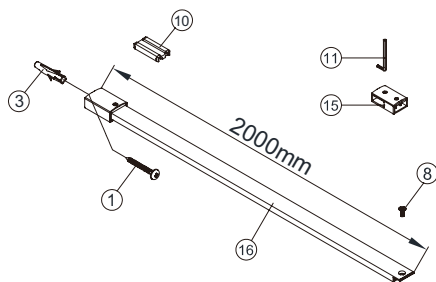

BOX 1

FIJO DE DUCHA

DERECHA

IZQUIERDA

SET B (Pág. 10-13)

BOX 1 + BOX 1 + BOX 4

**FIJO DE DUCHA
CON FIJO LATERAL
(+T CONECTOR)**

DERECHA

IZQUIERDA

SET C (Pág. 14-17)

BOX 1 + BOX 1 + BOX 3
2 FIJOS DE DUCHA
EN ESQUINA (CON
PERFIL ANGULAR)

**SET D (Pág. 18-21)**

BOX 1 + BOX 1 + BOX 2
FIJO DE DUCHA
CON FIJO LATERAL
(+T CONECTOR KIT)

**SET E (Pág. 22-24)**

BOX 1 + BOX 2
FIJO DE DUCHA
(+T CONECTOR KIT)

1 x4 ST4x40	2 x1	3 x4	4 x1	5 x1 ST4x20	6 x1	7 x1
8 x1 ST4x8	9 x1	10 x1	11 x1 2mm	12 x1		

BOX 2 T CONECTOR KIT

1  ST4x40 x1	3  x1	8  ST4x8 x1
10  x1	11  2mm x1	15  x1
16  x1		

BOX 4 T CONECTOR**BOX 3 PERFIL ANGULAR**

17  ST4x25 x2	18  x1
19  x1	20  x1

**FÁCIL DE LIMPIAR
POR DENTRO**

IMPORTANTE:

- El lado del cristal con pegatina easy clean debe montarse hacia el interior de la ducha