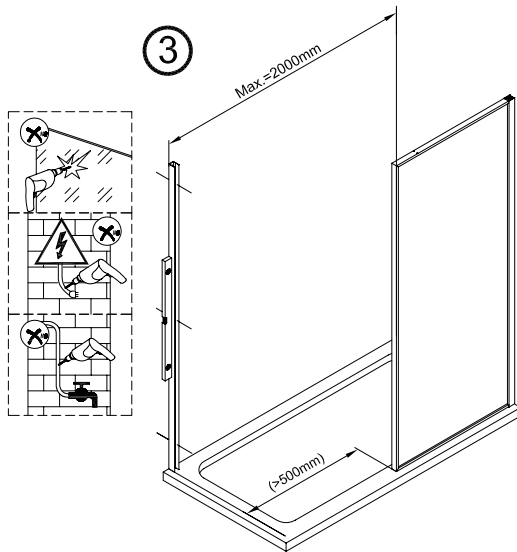

FÁCIL DE LIMPIAR POR DENTRO

IMPORTANTE:

- El lado del cristal con pegatina easy clean debe montarse hacia el interior de la ducha

**HAY 2 OPCIONES:
INSTALAR EL SOPORTE EN LA POSICIÓN
PREFIJADA, O BIEN USAR LA PLANTILLA
SUMINISTRADA, PARA TALADRAR EL
PERFIL EN LA POSICIÓN REQUERIDA**

5

SET D

①

**FÁCIL DE LIMPIAR
POR DENTRO**

②

**IMPORTANTE:**

- El lado del cristal con pegatina easy clean debe montarse hacia el interior de la ducha

**FÁCIL DE LIMPIAR
POR DENTRO**

IMPORTANTE:

- El lado del cristal con pegatina easy clean debe montarse hacia el interior de la ducha

**HAY 2 OPCIONES:
INSTALAR EL SOPORTE EN LA POSICIÓN
PREFIJADA, O BIEN USAR LA PLANTILLA
SUMINISTRADA, PARA TALADRAR EL
PERFIL EN LA POSICIÓN REQUERIDA**

**FÁCIL DE LIMPIAR
POR DENTRO**

IMPORTANTE:

- El lado del cristal con pegatina easy clean debe montarse hacia el interior de la ducha

**ESCANEE EL CÓDIGO QR
PARA ACCEDER A LAS
INSTRUCCIONES Y LISTA
DE REPUESTOS ONLINE
DE ESTA MAMPARA.**