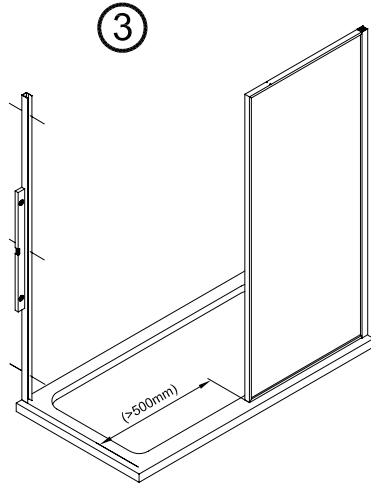

BOX 4 T CONECTOR**BOX 3 PERFIL ANGULAR**

17  ST4x25 x2	18  x1
19  x1	20  x1

**FÁCIL DE LIMPIAR
POR DENTRO**

IMPORTANTE:

- El lado del cristal con pegatina easy clean debe montarse hacia el interior de la ducha

**HAY 2 OPCIONES:
INSTALAR EL SOPORTE EN LA POSICIÓN
PREFIJADA, O BIEN USAR LA PLANTILLA
SUMINISTRADA, PARA TALADRAR EL
PERFIL EN LA POSICIÓN REQUERIDA**

③

**IMPORTANTE:**

- El lado del cristal con pegatina easy clean debe montarse hacia el interior de la ducha

**FÁCIL DE LIMPIAR
POR DENTRO**

**FÁCIL DE LIMPIAR
POR DENTRO**

IMPORTANTE:

- El lado del cristal con pegatina easy clean debe montarse hacia el interior de la ducha

**HAY 2 OPCIONES:
INSTALAR EL SOPORTE EN LA POSICIÓN
PREFIJADA, O BIEN USAR LA PLANTILLA
SUMINISTRADA, PARA TALADRAR EL
PERFIL EN LA POSICIÓN REQUERIDA**

FÁCIL DE LIMPIAR POR DENTRO

IMPORTANTE:

- El lado del cristal con pegatina easy clean debe montarse hacia el interior de la ducha

**HAY 2 OPCIONES:
INSTALAR EL SOPORTE EN LA POSICIÓN
PREFIJADA, O BIEN USAR LA PLANTILLA
SUMINISTRADA, PARA TALADRAR EL
PERFIL EN LA POSICIÓN REQUERIDA**