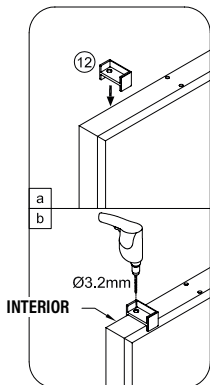

BOX 4 T CONECTOR**BOX 3 PERFIL ANGULAR**

17  ST4x25 x2	18  x1
19  x1	20  x1

**FÁCIL DE LIMPIAR
POR DENTRO**

IMPORTANTE:

- El lado del cristal con pegatina easy clean debe montarse hacia el interior de la ducha

**HAY 2 OPCIONES:
INSTALAR EL SOPORTE EN LA POSICIÓN
PREFIJADA, O BIEN USAR LA PLANTILLA
SUMINISTRADA, PARA TALADRAR EL
PERFIL EN LA POSICIÓN REQUERIDA**

③

**IMPORTANTE:**

- El lado del cristal con pegatina easy clean debe montarse hacia el interior de la ducha

**FÁCIL DE LIMPIAR
POR DENTRO**

**FÁCIL DE LIMPIAR
POR DENTRO**

IMPORTANTE:

- El lado del cristal con pegatina easy clean debe montarse hacia el interior de la ducha

**HAY 2 OPCIONES:
INSTALAR EL SOPORTE EN LA POSICIÓN
PREFIJADA, O BIEN USAR LA PLANTILLA
SUMINISTRADA, PARA TALADRAR EL
PERFIL EN LA POSICIÓN REQUERIDA**