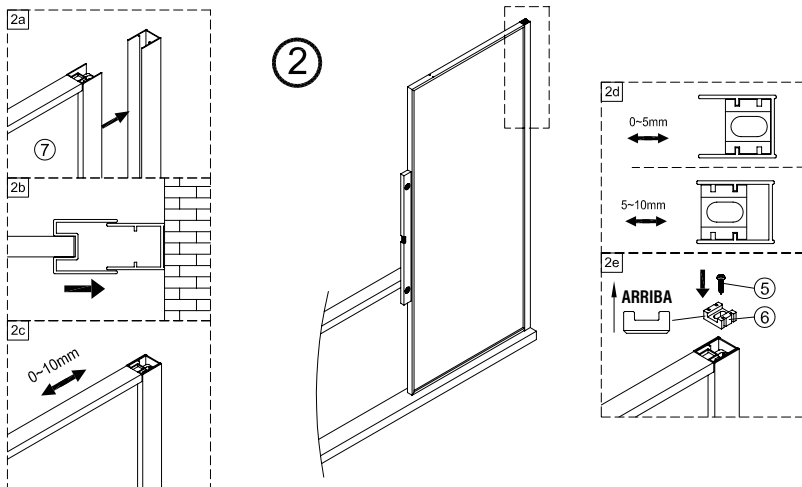

BOX 4 T CONECTOR**BOX 3 PERFIL ANGULAR**

17  ST4x25 x2	18  x1
19  x1	20  x1

**FÁCIL DE LIMPIAR
POR DENTRO**

IMPORTANTE:

- El lado del cristal con pegatina easy clean debe montarse hacia el interior de la ducha

**HAY 2 OPCIONES:
INSTALAR EL SOPORTE EN LA POSICIÓN
PREFIJADA, O BIEN USAR LA PLANTILLA
SUMINISTRADA, PARA TALADRAR EL
PERFIL EN LA POSICIÓN REQUERIDA**

③

**IMPORTANTE:**

- El lado del cristal con pegatina easy clean debe montarse hacia el interior de la ducha

**FÁCIL DE LIMPIAR
POR DENTRO**

**FÁCIL DE LIMPIAR
POR DENTRO**

IMPORTANTE:

- El lado del cristal con pegatina easy clean debe montarse hacia el interior de la ducha

**HAY 2 OPCIONES:
INSTALAR EL SOPORTE EN LA POSICIÓN
PREFIJADA, O BIEN USAR LA PLANTILLA
SUMINISTRADA, PARA TALADRAR EL
PERFIL EN LA POSICIÓN REQUERIDA**

FÁCIL DE LIMPIAR POR DENTRO

IMPORTANTE:

- El lado del cristal con pegatina easy clean debe montarse hacia el interior de la ducha

**HAY 2 OPCIONES:
INSTALAR EL SOPORTE EN LA POSICIÓN
PREFIJADA, O BIEN USAR LA PLANTILLA
SUMINISTRADA, PARA TALADRAR EL
PERFIL EN LA POSICIÓN REQUERIDA**