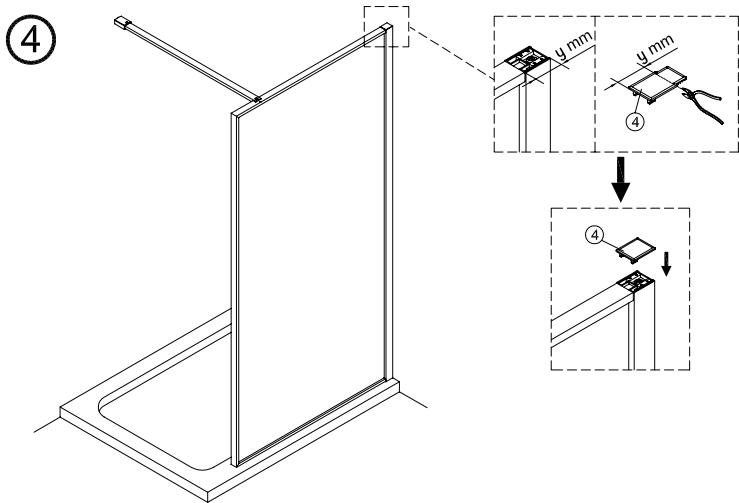

BOX 4 T CONECTOR**BOX 3 PERFIL ANGULAR**

17  ST4x25 x2	18  x1
19  x1	20  x1

**FÁCIL DE LIMPIAR
POR DENTRO**

IMPORTANTE:

- El lado del cristal con pegatina easy clean debe montarse hacia el interior de la ducha

**HAY 2 OPCIONES:
INSTALAR EL SOPORTE EN LA POSICIÓN
PREFIJADA, O BIEN USAR LA PLANTILLA
SUMINISTRADA, PARA TALADRAR EL
PERFIL EN LA POSICIÓN REQUERIDA**

③

**IMPORTANTE:**

- El lado del cristal con pegatina easy clean debe montarse hacia el interior de la ducha

**FÁCIL DE LIMPIAR
POR DENTRO**

**FÁCIL DE LIMPIAR
POR DENTRO**

IMPORTANTE:

- El lado del cristal con pegatina easy clean debe montarse hacia el interior de la ducha

**HAY 2 OPCIONES:
INSTALAR EL SOPORTE EN LA POSICIÓN
PREFIJADA, O BIEN USAR LA PLANTILLA
SUMINISTRADA, PARA TALADRAR EL
PERFIL EN LA POSICIÓN REQUERIDA**

FÁCIL DE LIMPIAR POR DENTRO

IMPORTANTE:

- El lado del cristal con pegatina easy clean debe montarse hacia el interior de la ducha

**HAY 2 OPCIONES:
INSTALAR EL SOPORTE EN LA POSICIÓN
PREFIJADA, O BIEN USAR LA PLANTILLA
SUMINISTRADA, PARA TALADRAR EL
PERFIL EN LA POSICIÓN REQUERIDA**