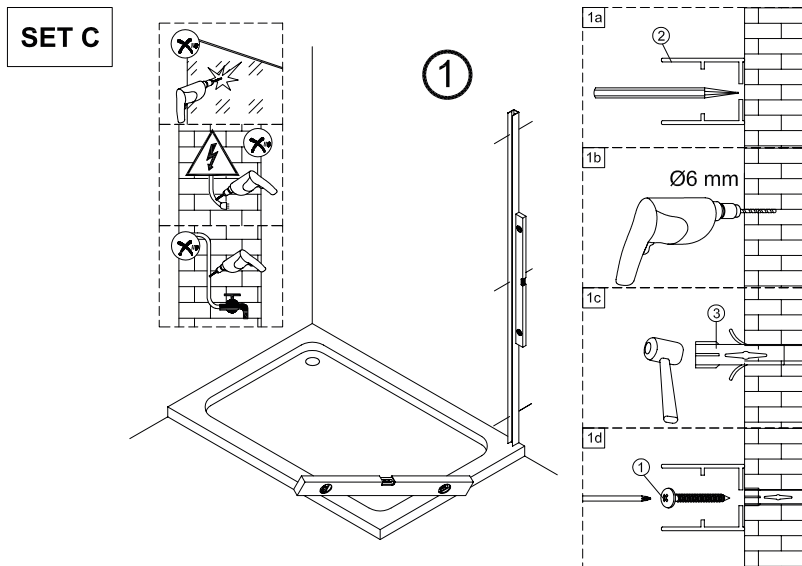

**HAY 2 OPCIONES:
INSTALAR EL SOPORTE EN LA POSICIÓN
PREFIJADA, O BIEN USAR LA PLANTILLA
SUMINISTRADA, PARA TALADRAR EL
PERFIL EN LA POSICIÓN REQUERIDA**

③

**IMPORTANTE:**

- El lado del cristal con pegatina easy clean debe montarse hacia el interior de la ducha

**FÁCIL DE LIMPIAR
POR DENTRO**

**FÁCIL DE LIMPIAR
POR DENTRO**

IMPORTANTE:

- El lado del cristal con pegatina easy clean debe montarse hacia el interior de la ducha

**HAY 2 OPCIONES:
INSTALAR EL SOPORTE EN LA POSICIÓN
PREFIJADA, O BIEN USAR LA PLANTILLA
SUMINISTRADA, PARA TALADRAR EL
PERFIL EN LA POSICIÓN REQUERIDA**

FÁCIL DE LIMPIAR POR DENTRO

IMPORTANTE:

- El lado del cristal con pegatina easy clean debe montarse hacia el interior de la ducha

**HAY 2 OPCIONES:
INSTALAR EL SOPORTE EN LA POSICIÓN
PREFIJADA, O BIEN USAR LA PLANTILLA
SUMINISTRADA, PARA TALADRAR EL
PERFIL EN LA POSICIÓN REQUERIDA**

5

SET D

①

**FÁCIL DE LIMPIAR
POR DENTRO**

②

**IMPORTANTE:**

- El lado del cristal con pegatina easy clean debe montarse hacia el interior de la ducha

**FÁCIL DE LIMPIAR
POR DENTRO**