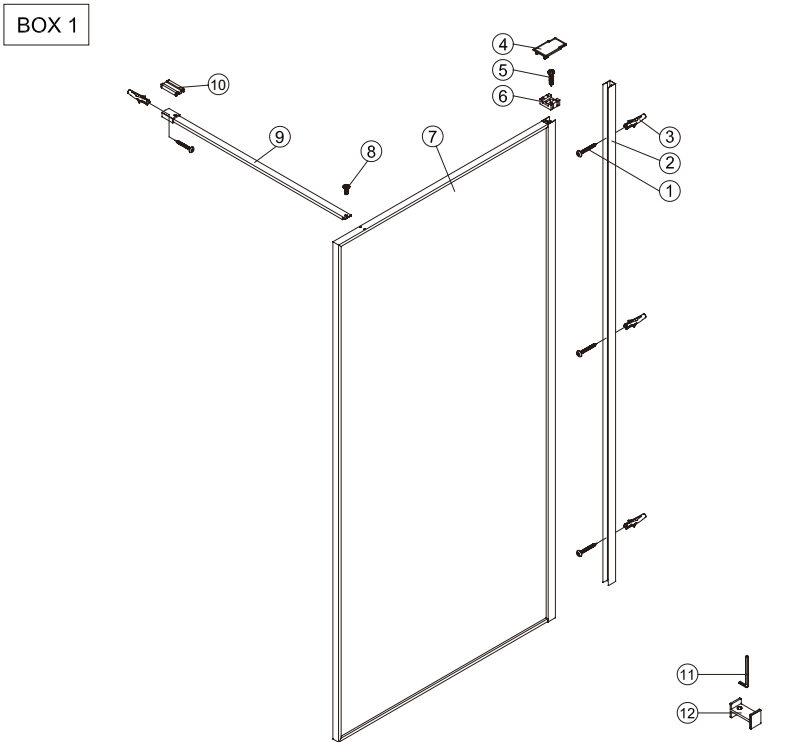

1 x4 ST4x40	2 x1	3 x4	4 x1	5 x1 ST4x20	6 x1	7 x1
8 x1 ST4x8	9 x1	10 x1	11 x1 2mm	12 x1