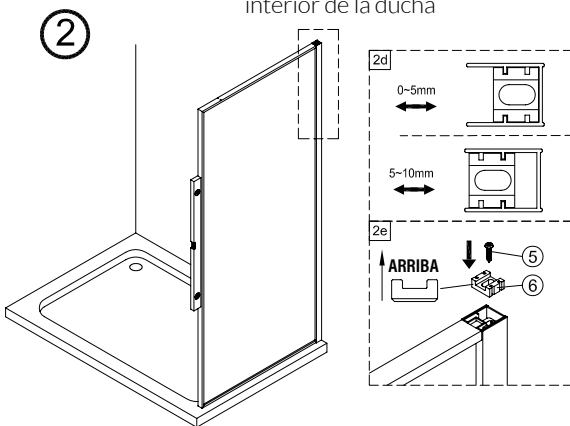

**HAY 2 OPCIONES:
INSTALAR EL SOPORTE EN LA POSICIÓN
PREFIJADA, O BIEN USAR LA PLANTILLA
SUMINISTRADA, PARA TALADRAR EL
PERFIL EN LA POSICIÓN REQUERIDA**

③

**IMPORTANTE:**

- El lado del cristal con pegatina easy clean debe montarse hacia el interior de la ducha

**FÁCIL DE LIMPIAR
POR DENTRO**

**FÁCIL DE LIMPIAR
POR DENTRO**

IMPORTANTE:

- El lado del cristal con pegatina easy clean debe montarse hacia el interior de la ducha

**HAY 2 OPCIONES:
INSTALAR EL SOPORTE EN LA POSICIÓN
PREFIJADA, O BIEN USAR LA PLANTILLA
SUMINISTRADA, PARA TALADRAR EL
PERFIL EN LA POSICIÓN REQUERIDA**

FÁCIL DE LIMPIAR POR DENTRO

IMPORTANTE:

- El lado del cristal con pegatina easy clean debe montarse hacia el interior de la ducha

**HAY 2 OPCIONES:
INSTALAR EL SOPORTE EN LA POSICIÓN
PREFIJADA, O BIEN USAR LA PLANTILLA
SUMINISTRADA, PARA TALADRAR EL
PERFIL EN LA POSICIÓN REQUERIDA**

5

SET D

①

**FÁCIL DE LIMPIAR
POR DENTRO**

②

**IMPORTANTE:**

- El lado del cristal con pegatina easy clean debe montarse hacia el interior de la ducha

**FÁCIL DE LIMPIAR
POR DENTRO**