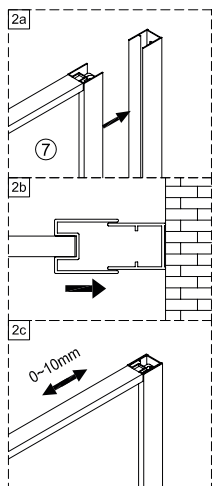

**HAY 2 OPCIONES:
INSTALAR EL SOPORTE EN LA POSICIÓN
PREFIJADA, O BIEN USAR LA PLANTILLA
SUMINISTRADA, PARA TALADRAR EL
PERFIL EN LA POSICIÓN REQUERIDA**

③

**IMPORTANTE:**

- El lado del cristal con pegatina easy clean debe montarse hacia el interior de la ducha

**FÁCIL DE LIMPIAR
POR DENTRO**

**FÁCIL DE LIMPIAR
POR DENTRO**

IMPORTANTE:

- El lado del cristal con pegatina easy clean debe montarse hacia el interior de la ducha

**HAY 2 OPCIONES:
INSTALAR EL SOPORTE EN LA POSICIÓN
PREFIJADA, O BIEN USAR LA PLANTILLA
SUMINISTRADA, PARA TALADRAR EL
PERFIL EN LA POSICIÓN REQUERIDA**

FÁCIL DE LIMPIAR POR DENTRO

IMPORTANTE:

- El lado del cristal con pegatina easy clean debe montarse hacia el interior de la ducha

**HAY 2 OPCIONES:
INSTALAR EL SOPORTE EN LA POSICIÓN
PREFIJADA, O BIEN USAR LA PLANTILLA
SUMINISTRADA, PARA TALADRAR EL
PERFIL EN LA POSICIÓN REQUERIDA**

5

SET D

①

**FÁCIL DE LIMPIAR
POR DENTRO**

②

**IMPORTANTE:**

- El lado del cristal con pegatina easy clean debe montarse hacia el interior de la ducha

**FÁCIL DE LIMPIAR
POR DENTRO**