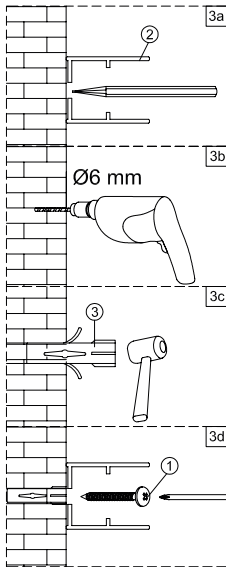

FÁCIL DE LIMPIAR POR DENTRO

IMPORTANTE:

- El lado del cristal con pegatina easy clean debe montarse hacia el interior de la ducha

**HAY 2 OPCIONES:
INSTALAR EL SOPORTE EN LA POSICIÓN
PREFIJADA, O BIEN USAR LA PLANTILLA
SUMINISTRADA, PARA TALADRAR EL
PERFIL EN LA POSICIÓN REQUERIDA**

5

SET D

①

**FÁCIL DE LIMPIAR
POR DENTRO**

②

**IMPORTANTE:**

- El lado del cristal con pegatina easy clean debe montarse hacia el interior de la ducha

**FÁCIL DE LIMPIAR
POR DENTRO**

IMPORTANTE:

- El lado del cristal con pegatina easy clean debe montarse hacia el interior de la ducha

**HAY 2 OPCIONES:
INSTALAR EL SOPORTE EN LA POSICIÓN
PREFIJADA, O BIEN USAR LA PLANTILLA
SUMINISTRADA, PARA TALADRAR EL
PERFIL EN LA POSICIÓN REQUERIDA**

**FÁCIL DE LIMPIAR
POR DENTRO**

IMPORTANTE:

- El lado del cristal con pegatina easy clean debe montarse hacia el interior de la ducha

**ESCANEE EL CÓDIGO QR
PARA ACCEDER A LAS
INSTRUCCIONES Y LISTA
DE REPUESTOS ONLINE
DE ESTA MAMPARA.**