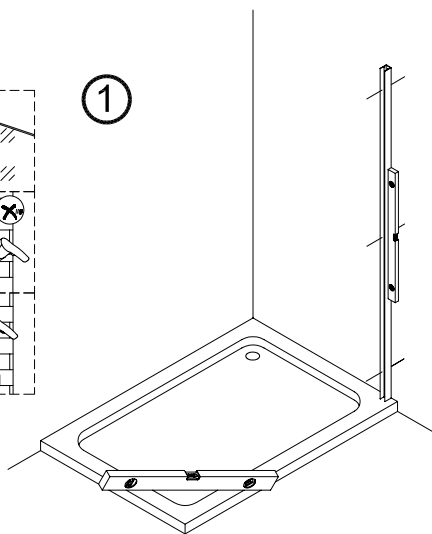

**FÁCIL DE LIMPIAR
POR DENTRO**

**FÁCIL DE LIMPIAR
POR DENTRO**

IMPORTANTE:

- El lado del cristal con pegatina easy clean debe montarse hacia el interior de la ducha

**HAY 2 OPCIONES:
INSTALAR EL SOPORTE EN LA POSICIÓN
PREFIJADA, O BIEN USAR LA PLANTILLA
SUMINISTRADA, PARA TALADRAR EL
PERFIL EN LA POSICIÓN REQUERIDA**

FÁCIL DE LIMPIAR POR DENTRO

IMPORTANTE:

- El lado del cristal con pegatina easy clean debe montarse hacia el interior de la ducha

**HAY 2 OPCIONES:
INSTALAR EL SOPORTE EN LA POSICIÓN
PREFIJADA, O BIEN USAR LA PLANTILLA
SUMINISTRADA, PARA TALADRAR EL
PERFIL EN LA POSICIÓN REQUERIDA**

5

SET D

①

**FÁCIL DE LIMPIAR
POR DENTRO**

②

**IMPORTANTE:**

- El lado del cristal con pegatina easy clean debe montarse hacia el interior de la ducha

**FÁCIL DE LIMPIAR
POR DENTRO**

IMPORTANTE:

- El lado del cristal con pegatina easy clean debe montarse hacia el interior de la ducha

**HAY 2 OPCIONES:
INSTALAR EL SOPORTE EN LA POSICIÓN
PREFIJADA, O BIEN USAR LA PLANTILLA
SUMINISTRADA, PARA TALADRAR EL
PERFIL EN LA POSICIÓN REQUERIDA**