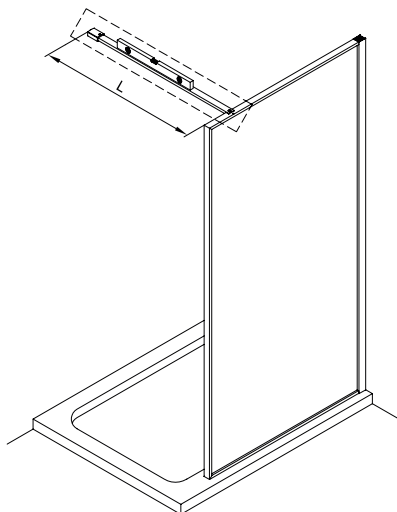

BOX 4 T CONECTOR**BOX 3 PERFIL ANGULAR**

17  ST4x25 x2	18  x1
19  x1	20  x1

**FÁCIL DE LIMPIAR
POR DENTRO**

IMPORTANTE:

- El lado del cristal con pegatina easy clean debe montarse hacia el interior de la ducha

**HAY 2 OPCIONES:
INSTALAR EL SOPORTE EN LA POSICIÓN
PREFIJADA, O BIEN USAR LA PLANTILLA
SUMINISTRADA, PARA TALADRAR EL
PERFIL EN LA POSICIÓN REQUERIDA**

③

**IMPORTANTE:**

- El lado del cristal con pegatina easy clean debe montarse hacia el interior de la ducha

**FÁCIL DE LIMPIAR
POR DENTRO**

**FÁCIL DE LIMPIAR
POR DENTRO**

IMPORTANTE:

- El lado del cristal con pegatina easy clean debe montarse hacia el interior de la ducha

**HAY 2 OPCIONES:
INSTALAR EL SOPORTE EN LA POSICIÓN
PREFIJADA, O BIEN USAR LA PLANTILLA
SUMINISTRADA, PARA TALADRAR EL
PERFIL EN LA POSICIÓN REQUERIDA**

FÁCIL DE LIMPIAR POR DENTRO

IMPORTANTE:

- El lado del cristal con pegatina easy clean debe montarse hacia el interior de la ducha

**HAY 2 OPCIONES:
INSTALAR EL SOPORTE EN LA POSICIÓN
PREFIJADA, O BIEN USAR LA PLANTILLA
SUMINISTRADA, PARA TALADRAR EL
PERFIL EN LA POSICIÓN REQUERIDA**