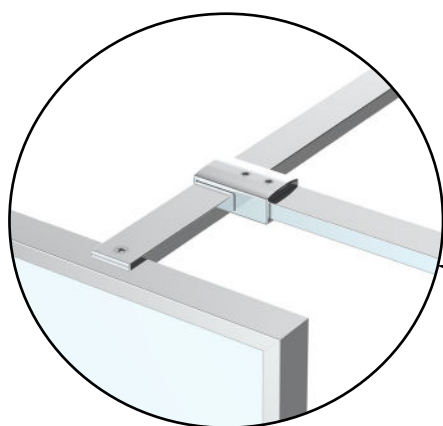

CARACTERÍSTICAS

DISEÑO VERSÁTIL

Una colección que te permite una instalación a pared o con lateral fijo. Instalación de los paneles tanto a mano izquierda como derecha, tiene una altura estándar de 2 metros.

Configuraciones

LUX WALK IN

Combinaciones

FIJO SUELTO

FIJO LATERAL
(+T CONECTOR)

2 FIJOS EN ANGULO
(CON PERFIL ANGULAR)

Diferentes combinaciones posibles que permite el sistema de la mampara.

FIJA CON FIJO LATERAL
(+T CONECTOR KIT)

FIJO SUELTO (+T CONECTOR KIT)

stillo

Mampara Lux
Plata brillo 1000 mm
3300414210

MAMPARA DE DUCHA

Mampara de Ducha Fijo Suelto

stillo

Mampara Lux
Negro mate 800 mm
3300414308 + 3300414308

MAMPARA DE DUCHA

Mampara de Ducha con Fijo Lateral (+T Conector)

T-Conector
Negro mate
3300414330

stillo

—
Mampara Lux Inox cepillado 800 mm
3300414508 + 3300414508 + Perfil Angular 3300414531

MAMPARA DE DUCHA

Mampara de Ducha con 2 Fijos en Ángulo (con Perfil angular 2 M)