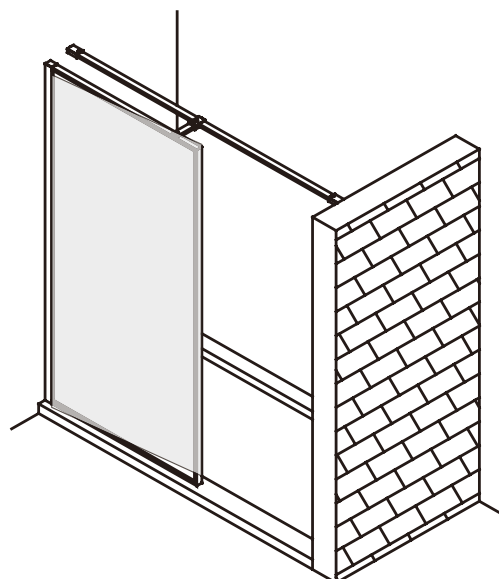

CARACTERÍSTICAS

DISEÑO VERSÁTIL

Una colección que te permite una instalación a pared o con lateral fijo. Instalación de los paneles tanto a mano izquierda como derecha, tiene una altura estándar de 2 metros.

Configuraciones

LUX WALK IN

Combinaciones

FIJO SUELTO

FIJO LATERAL
(+T CONECTOR)

2 FIJOS EN ANGULO
(CON PERFIL ANGULAR)

Diferentes combinaciones posibles que permite el sistema de la mampara.

FIJA CON FIJO LATERAL
(+T CONECTOR KIT)