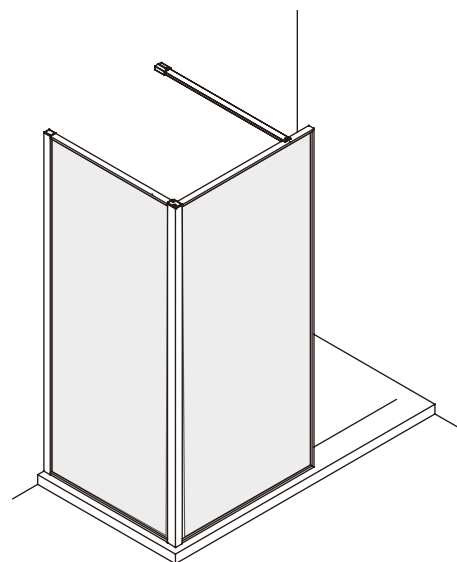

CARACTERÍSTICAS

DISEÑO VERSÁTIL

Una colección que te permite una instalación a pared o con lateral fijo. Instalación de los paneles tanto a mano izquierda como derecha, tiene una altura estándar de 2 metros.

Configuraciones

LUX WALK IN

Combinaciones

FIJO SUELTO

FIJO LATERAL
(+T CONECTOR)

2 FIJOS EN ANGULO
(CON PERFIL ANGULAR)

Diferentes combinaciones posibles que permite el sistema de la mampara.

FIJA CON FIJO LATERAL
(+T CONECTOR KIT)