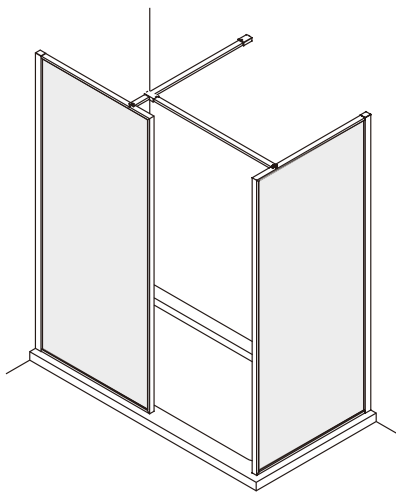

CARACTERÍSTICAS

DISEÑO VERSÁTIL

Una colección que te permite una instalación a pared o con lateral fijo. Instalación de los paneles tanto a mano izquierda como derecha, tiene una altura estándar de 2 metros.

Configuraciones

LUX WALK IN

Combinaciones

FIJO SUELTO

FIJO LATERAL
(+T CONECTOR)

2 FIJOS EN ANGULO
(CON PERFIL ANGULAR)

Diferentes combinaciones posibles que permite el sistema de la mampara.

FIJA CON FIJO LATERAL
(+T CONECTOR KIT)