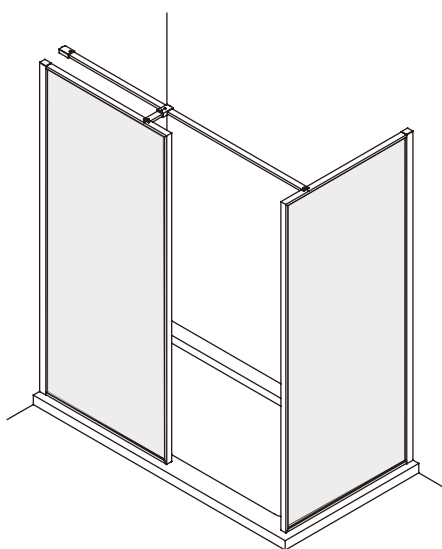

CARACTERÍSTICAS

DISEÑO VERSÁTIL

Una colección que te permite una instalación a pared o con lateral fijo. Instalación de los paneles tanto a mano izquierda como derecha, tiene una altura estándar de 2 metros.

Configuraciones

LUX WALK IN

Combinaciones

FIJO SUELTO

FIJO LATERAL
(+T CONECTOR)

2 FIJOS EN ANGULO
(CON PERFIL ANGULAR)

Diferentes combinaciones posibles que permite el sistema de la mampara.

FIJA CON FIJO LATERAL
(+T CONECTOR KIT)