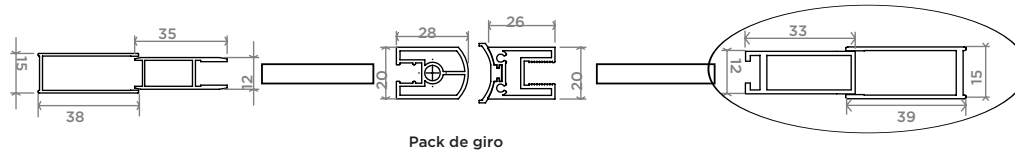

Características

- Mampara para ducha y bañera de puerta abatible.
- Cierre magnético incluido.
- Apertura de 180°.
- Tensor de seguridad.
- Altura estándar de 1950 mm.
- Reversible.
- 4 acabados:
 - Plata brillo y Negro mate en STOCK.
 - Blanco mate e Inox cepillado (Bajo Pedido).

Blanco
mate

Detalles

Tirador doble

Brazo de sujeción a pared rectangular de acero.

Unión con lateral fijo, permite una apertura de 180°

DECLARACIÓN DE PRESTACIONES
DdP: 14428 MAMPARAS

1 Abatible

RANGO DE INSTALACIÓN (MM)

Ver los perfiles y cierres magnéticos correspondientes en la página 11

1 HOJA ABATIBLE - INSTALACIÓN CON PERFIL MAGNÉTICO ESTÁNDAR (V1)

Pack de giro

1 HOJA ABATIBLE - INSTALACIÓN CON PERFIL MAGNÉTICO EXTENDIDO (V2)

Pack de giro

1 HOJA ABATIBLE A PARED + 1 HOJA FIJA - INSTALACIÓN CON PERFIL MAGNÉTICO ESTÁNDAR (V1)

Pack de giro

1 HOJA ABATIBLE A PARED + 1 HOJA FIJA - INSTALACIÓN CON PERFIL MAGNÉTICO EXTENDIDO (V2)

Pack de giro