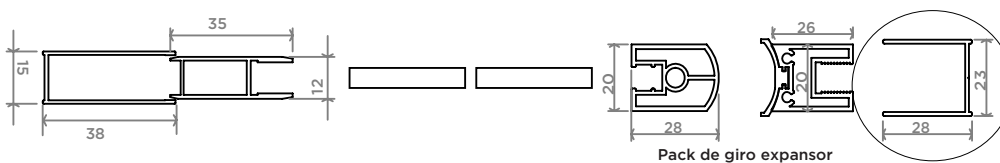

1 HOJA ABATIBLE A FIJO + 1 HOJA FIJA - INSTALACIÓN CON PERFIL A PARED ESTÁNDAR (V1)

Pack de giro expansor