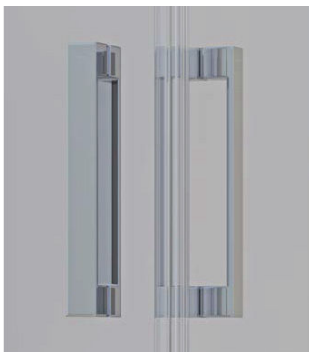

Mamparas
CORE

stillo

Mampara de ducha frontal abatible

www.bystillo.com

Mampara Core Abatible Plata Brillo + Conjunto de ducha termostático Hera Cromo

Resistente y funcional para personas que prefieren decantarse por un cuarto de baño sencillo, actual y sobrio. Nunca pasa de moda y es muy versátil.

Características

- Mampara para ducha y bañera de puerta abatible.
- Cierre magnético incluido.
- Apertura de 180°.
- Tensor de seguridad.
- Altura estándar de 1950 mm.
- Reversible.
- 4 acabados:
 - Plata brillo y Negro mate en STOCK.
 - Blanco mate e Inox cepillado (Bajo Pedido).

Materiales

- Perfilería de aluminio.
- Soportes a pared de acero.
- Cristal 6 mm y con easy clean incluido.

Perfiles

En stock:

Plata
brillo

Negro
mate

Bajo pedido:

Inox
cepillado

Blanco
mate

Detalles

Tirador doble

Brazo de sujeción a pared rectangular de acero.

Unión con lateral fijo, permite una apertura de 180°

DECLARACIÓN DE PRESTACIONES
DdP: 14428 MAMPARAS

1 Abatible

RANGO DE INSTALACIÓN (MM)