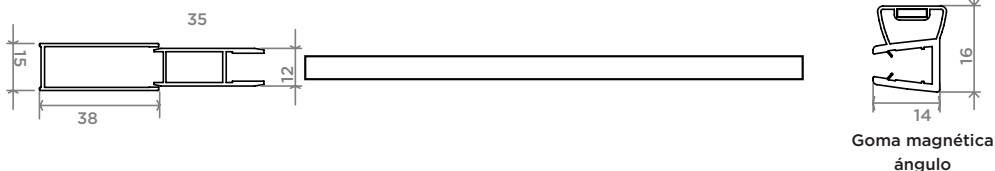

Goma magnética ángulo