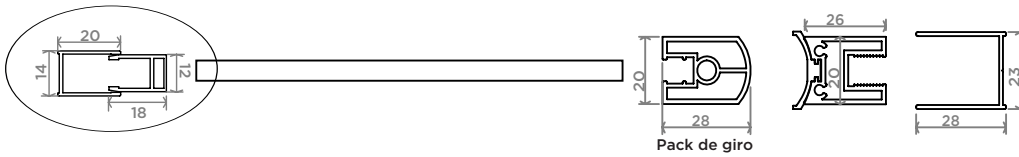

Características

- Mampara para ducha y bañera de puerta abatible.
- Cierre magnético incluido.
- Apertura de 180°.
- Tensor de seguridad.
- Altura estándar de 1950 mm.
- Reversible.
- 4 acabados:
 - Plata brillo y Negro mate en STOCK.
 - Blanco mate e Inox cepillado (Bajo Pedido).

Ver los perfiles y cierres magnéticos correspondientes en la página 11

1 Fija + 1 Abatible a fijo

CÓDIGO BLANCO MATE	DIMENSIÓN (MM)	RANGO DE INSTALACIÓN (MM)		CRISTAL FIJO (MM)	CRISTAL PUERTA (MM)	PASO DISPONIBLE (MM)
		ANCHO ENTRE PAREDES				
3300410114	850	810-860		215	505	500
3300410115	900	860-910		265	505	500
3300410116	950	910-960		265	555	550
3300410117	1000	960-1010		315	555	550
3300410118	1050	1010-1060		315	605	600
3300410119	1100	1060-1110		365	605	600
3300410122	1150	1110-1160		415	605	600
3300410124	1200	1160-1210		465	605	600
3300410125	1250	1210-1260		515	605	600
3300410126	1300	1260-1310		515	655	650
3300410127	1350	1310-1360		565	655	650
3300410128	1400	1360-1410		615	655	650

Ver los perfiles y cierres magnéticos correspondientes en la página 11

1 HOJA ABATIBLE - INSTALACIÓN CON PERFIL MAGNÉTICO ESTÁNDAR (V1)

Pack de giro

1 HOJA ABATIBLE - INSTALACIÓN CON PERFIL MAGNÉTICO EXTENDIDO (V2)