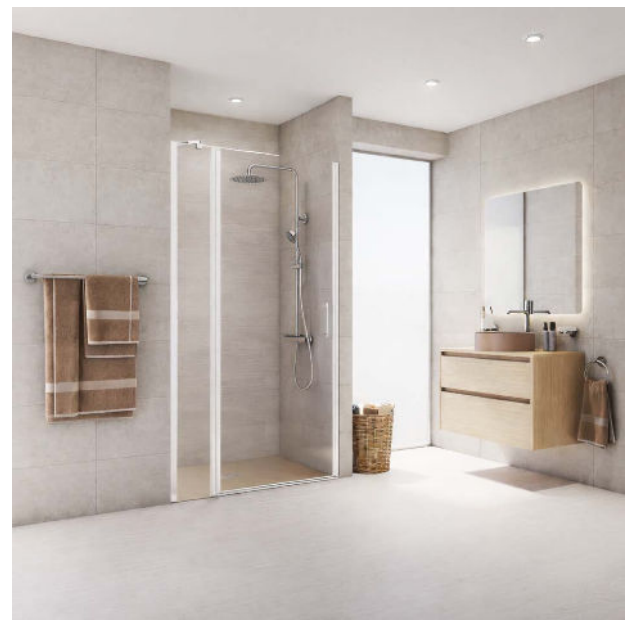

Blanco mate - Mampara core 1 hoja fija + 1 hoja abatible a pared