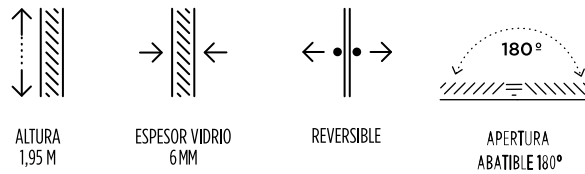

Características

- Mampara para ducha y bañera de puerta abatible.
- Cierre magnético incluido.
- Apertura de 180°.
- Tensor de seguridad.
- Altura estándar de 1950 mm.
- Reversible.
- 4 acabados:
  - Plata brillo y Negro mate en STOCK.
  - Blanco mate e Inox cepillado (Bajo Pedido).

Materiales

- Perfilería de aluminio.
- Soportes a pared de acero.
- Cristal 6 mm y con easy clean incluido.

Perfiles

En stock:

Plata
brillo

Negro
mate

Bajo pedido:

Inox
cepillado

Blanco
mate