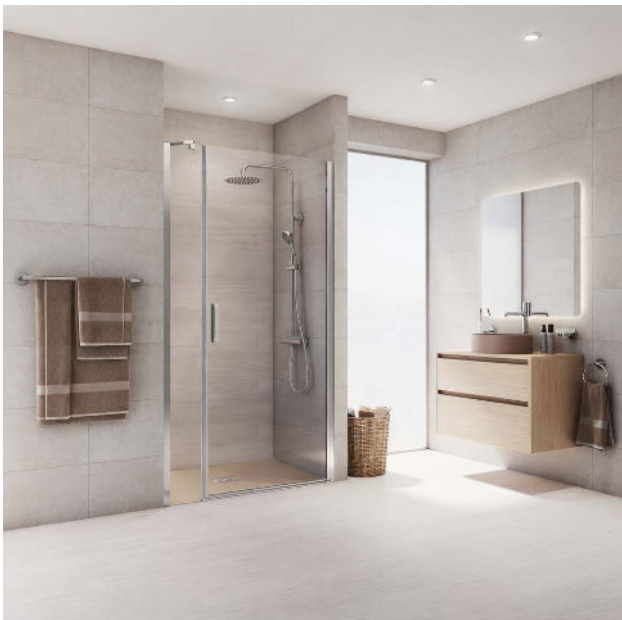

Inox cepillado - Mampara core 1 hoja fija + 1 hoja abatible a fijo