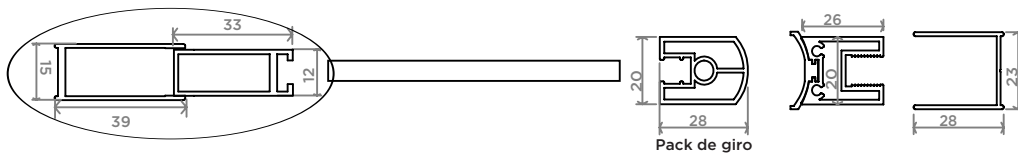

Características

- Mampara para ducha y bañera de puerta abatible.
- Cierre magnético incluido.
- Apertura de 180°.
- Tensor de seguridad.
- Altura estándar de 1950 mm.
- Reversible.
- 4 acabados:
 - Plata brillo y Negro mate en STOCK.
 - Blanco mate e Inox cepillado (Bajo Pedido).

Blanco
mate

Detalles

Tirador doble

Brazo de sujeción a pared rectangular de acero.

Unión con lateral fijo, permite una apertura de 180°

DECLARACIÓN DE PRESTACIONES
DdP: 14428 MAMPARAS

1 Abatible

RANGO DE INSTALACIÓN (MM)

Ver los perfiles y cierres magnéticos correspondientes en la página 11

1 Fija + 1 Abatible a fijo

CÓDIGO BLANCO MATE	DIMENSIÓN (MM)	RANGO DE INSTALACIÓN (MM)		CRISTAL FIJO (MM)	CRISTAL PUERTA (MM)	PASO DISPONIBLE (MM)
		ANCHO ENTRE PAREDES				
3300410114	850	810-860		215	505	500
3300410115	900	860-910		265	505	500
3300410116	950	910-960		265	555	550
3300410117	1000	960-1010		315	555	550
3300410118	1050	1010-1060		315	605	600
3300410119	1100	1060-1110		365	605	600
3300410122	1150	1110-1160		415	605	600
3300410124	1200	1160-1210		465	605	600
3300410125	1250	1210-1260		515	605	600
3300410126	1300	1260-1310		515	655	650
3300410127	1350	1310-1360		565	655	650
3300410128	1400	1360-1410		615	655	650

Ver los perfiles y cierres magnéticos correspondientes en la página 11

1 HOJA ABATIBLE - INSTALACIÓN CON PERFIL MAGNÉTICO ESTÁNDAR (V1)

Pack de giro

1 HOJA ABATIBLE - INSTALACIÓN CON PERFIL MAGNÉTICO EXTENDIDO (V2)