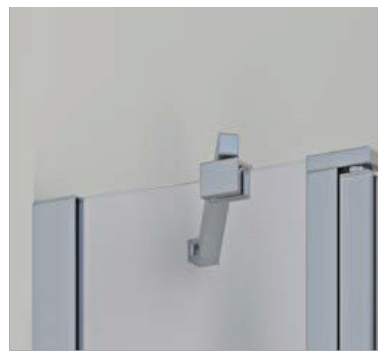

Características

- Mampara para ducha y bañera de puerta abatible.
- Cierre magnético incluido.
- Apertura de 180°.
- Tensor de seguridad.
- Altura estándar de 1950 mm.
- Reversible.
- 4 acabados:
 - Plata brillo y Negro mate en STOCK.
 - Blanco mate e Inox cepillado (Bajo Pedido).

Materiales

- Perfilería de aluminio.
- Soportes a pared de acero.
- Cristal 6 mm y con easy clean incluido.

Perfiles

En stock:

Plata
brillo

Negro
mate

Bajo pedido:

Inox
cepillado

Blanco
mate

Detalles

Tirador doble

Brazo de sujeción a pared rectangular de acero.

Unión con lateral fijo, permite una apertura de 180°

DECLARACIÓN DE PRESTACIONES
DdP: 14428 MAMPARAS

1 Abatible

RANGO DE INSTALACIÓN (MM)