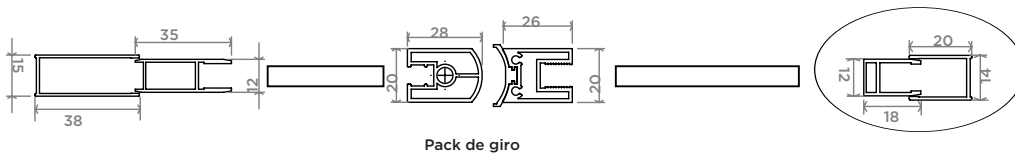

Características

- Mampara para ducha y bañera de puerta abatible.
- Cierre magnético incluido.
- Apertura de 180°.
- Tensor de seguridad.
- Altura estándar de 1950 mm.
- Reversible.
- 4 acabados:
 - Plata brillo y Negro mate en STOCK.
 - Blanco mate e Inox cepillado (Bajo Pedido).

Ver los perfiles y cierres magnéticos correspondientes en la página 11

1 Fija + 1 Abatible a fijo

CÓDIGO BLANCO MATE	DIMENSIÓN (MM)	RANGO DE INSTALACIÓN (MM)		CRISTAL FIJO (MM)	CRISTAL PUERTA (MM)	PASO DISPONIBLE (MM)
		ANCHO ENTRE PAREDES				
3300410114	850	810-860		215	505	500
3300410115	900	860-910		265	505	500
3300410116	950	910-960		265	555	550
3300410117	1000	960-1010		315	555	550
3300410118	1050	1010-1060		315	605	600
3300410119	1100	1060-1110		365	605	600
3300410122	1150	1110-1160		415	605	600
3300410124	1200	1160-1210		465	605	600
3300410125	1250	1210-1260		515	605	600
3300410126	1300	1260-1310		515	655	650
3300410127	1350	1310-1360		565	655	650
3300410128	1400	1360-1410		615	655	650

Ver los perfiles y cierres magnéticos correspondientes en la página 11

1 HOJA ABATIBLE - INSTALACIÓN CON PERFIL MAGNÉTICO ESTÁNDAR (V1)

Pack de giro

1 HOJA ABATIBLE - INSTALACIÓN CON PERFIL MAGNÉTICO EXTENDIDO (V2)

Pack de giro

1 HOJA ABATIBLE A PARED + 1 HOJA FIJA - INSTALACIÓN CON PERFIL MAGNÉTICO ESTÁNDAR (V1)

Pack de giro

1 HOJA ABATIBLE A PARED + 1 HOJA FIJA - INSTALACIÓN CON PERFIL MAGNÉTICO EXTENDIDO (V2)

Pack de giro