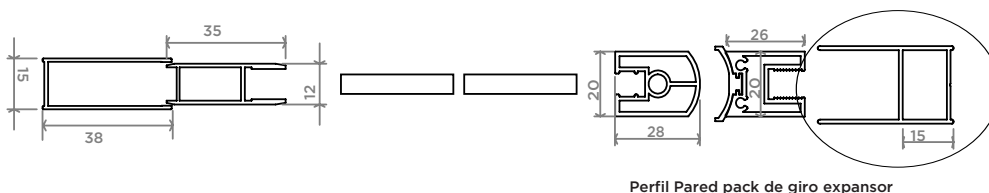

Blanco
mate

Detalles

Tirador doble

Brazo de sujeción a pared rectangular de acero.

Unión con lateral fijo, permite una apertura de 180°

DECLARACIÓN DE PRESTACIONES
DdP: 14428 MAMPARAS

1 Abatible

RANGO DE INSTALACIÓN (MM)

Ver los perfiles y cierres magnéticos correspondientes en la página 11

1 HOJA ABATIBLE - INSTALACIÓN CON PERFIL MAGNÉTICO ESTÁNDAR (V1)

Pack de giro

1 HOJA ABATIBLE - INSTALACIÓN CON PERFIL MAGNÉTICO EXTENDIDO (V2)

Pack de giro

1 HOJA ABATIBLE A PARED + 1 HOJA FIJA - INSTALACIÓN CON PERFIL MAGNÉTICO ESTÁNDAR (V1)

Pack de giro

1 HOJA ABATIBLE A PARED + 1 HOJA FIJA - INSTALACIÓN CON PERFIL MAGNÉTICO EXTENDIDO (V2)

Pack de giro

1 HOJA ABATIBLE A FIJO + 1 HOJA FIJA - INSTALACIÓN CON PERFIL A PARED ESTÁNDAR (V1)

Pack de giro expansor

1 HOJA ABATIBLE A FIJO + 1 HOJA FIJA - INSTALACIÓN CON PERFIL A PARED EXTENDIDO (V2)

Perfil Pared pack de giro expansor