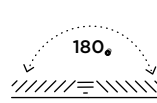

Materiales

- Perfilaría de aluminio.
- Soporte a pared de acero.
- Cristal 6 mm y con easy clean incluido.

ALTURA
1,5 M

ESPESOR VIDRIO
6MM

CIERRE
REVERSIBLE

APERTURA
ABATIBLE 180°

Perfiles

Plata
brillo

Negro
mate

Detalles

Brazo de sujeción a pared
rectangular de acero.

DECLARACIÓN DE PRESTACIONES
DdP: 14428 MAMPARAS

1 Abatible

CÓDIGO PLATA BRILLO	CÓDIGO NEGRO MATE	DIMENSIÓN (MM)	CRISTAL PUERTA (MM)
3300412001	3300412003	85	80