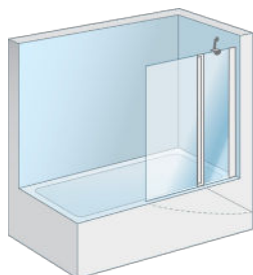

3
AÑOS
GARANTÍA

Características

- Mampara de bañera de puerta abatible.
- Apertura de 180°.
- Tensor de seguridad.
- Altura estándar de 1500 mm.
- Reversible.
- 2 acabados en STOCK:
 - Plata brillo
 - Negro mate

Materiales

- Perfilaría de aluminio.
- Soporte a pared de acero.
- Cristal 6 mm y con easy clean incluido.

ALTURA
1,5 M

ESPESOR VIDRIO
6MM

CIERRE
REVERSIBLE

APERTURA
ABATIBLE 180°

Perfiles

Plata
brillo

Negro
mate

Detalles

Brazo de sujeción a pared
rectangular de acero.

DECLARACIÓN DE PRESTACIONES
DdP: 14428 MAMPARAS

1 Abatible

CÓDIGO PLATA BRILLO	CÓDIGO NEGRO MATE	DIMENSIÓN (MM)	CRISTAL PUERTA (MM)
3300412001	3300412003	85	80

1 Fija + 1 Abatible

CÓDIGO PLATA BRILLO	CÓDIGO NEGRO MATE	DIMENSIÓN (MM)	CRISTAL FIJO (MM)	CRISTAL PUERTA (MM)
3300412002	3300412004	120	40	80

IMAGEN DE PRODUCTO

Plata brillo - Mampara core frontal bañera 1 hoja abatible