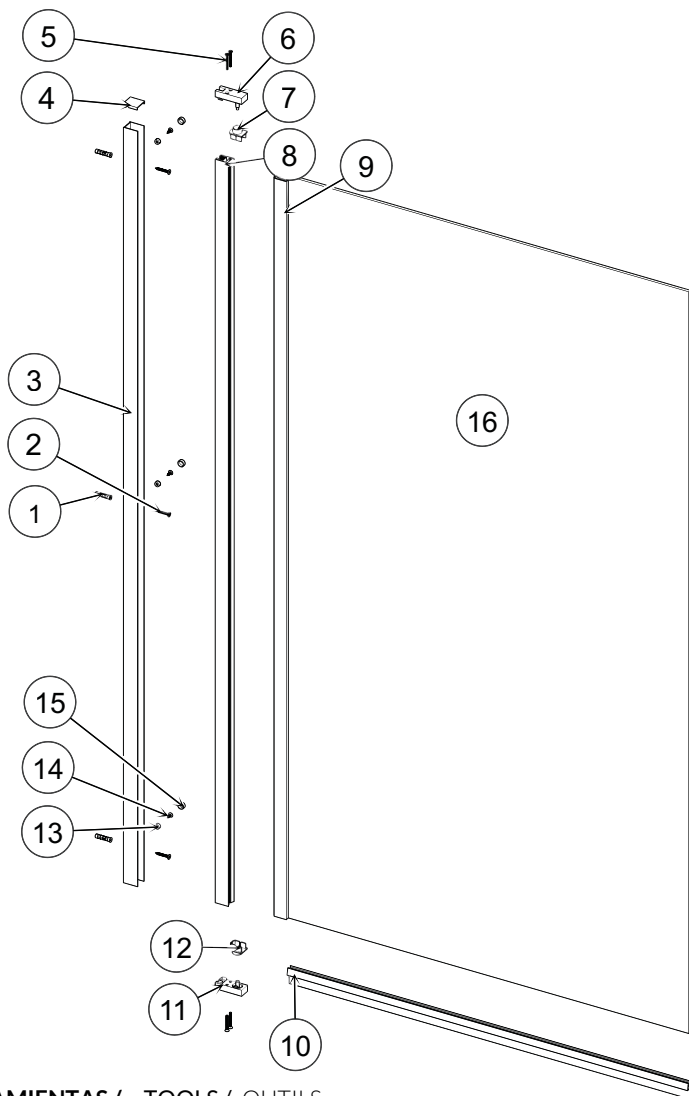

Mampara de ducha
CORE FRONTAL
BAÑERA 1P

ANOS DE GARANTÍA
3
ANNI DI GARANZIA

LA TUA ESSENZA

www.bystillo.com

EN14428

EN12150

Todas las mamparas han sido diseñadas y fabricadas de acuerdo a EN14428.

Todos los cristales utilizados en nuestros productos están certificados y probados de acuerdo a EN12150.

All shower products are designed and manufactured according to EN14428.

All the glass used on the the product are certified and tested according to EN12150.

COMPONENTES/ COMPONENTS/ PIÈCES

DESPIECE / EXPLODED VIEW / VUE ÉCLATÉE