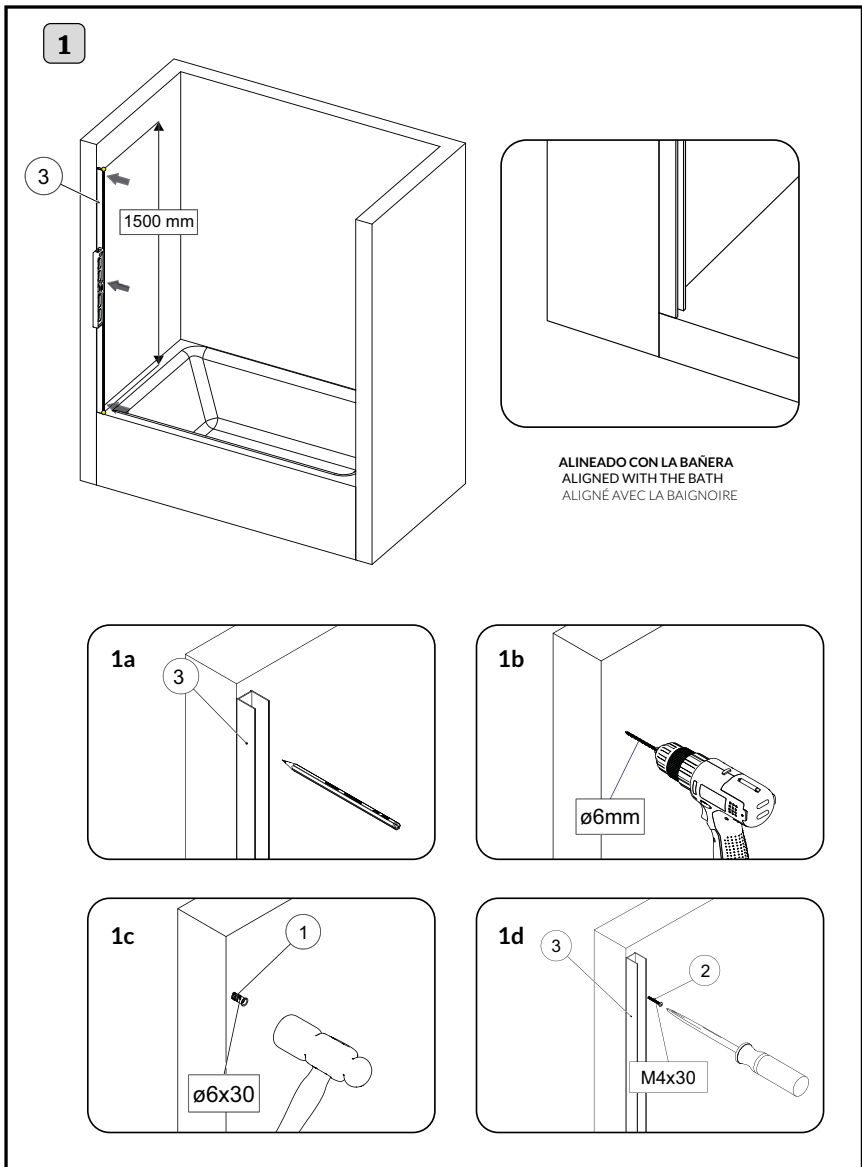

Mampara de ducha
CORE FRONTAL
BAÑERA 1P+1F

ANOS DE GARANTÍA
3
ANNI DI GARANZIA

LA TUA ESSENZA

www.bystillo.com

EN14428

EN12150

Todas las mamparas han sido diseñadas y fabricadas de acuerdo a EN14428.

Todos los cristales utilizados en nuestros productos están certificados y probados de acuerdo a EN12150.

All shower products are designed and manufactured according to EN14428.

All the glass used on the the product are certified and tested according to EN12150.

COMPONENTES/ COMPONENTS/ PIÈCES

*CRISTAL FIJO < 500mm --> TENSOR FIJO / CRISTAL FIJO > 500mm --> TENSOR EXTENSIBLE
*FIXED PANEL < 500mm --> FIXED ARM SUPPORTS / FIXED PANEL > 500mm --> TELESCOPIC ARM SUPPORTS
*PANNEAU FIXE < 500 mm --> TENDEUR FIXE / PANNEAU FIXE > 500mm --> TENDEUR TÉLESCOPIQUE

DESPIECE / EXPLODED VIEW / VUE ÉCLATÉE

HERRAMIENTAS / TOOLS / OUTILS

MONTAJE / ASSEMBLY / MONTAGE

**ESCANEE EL CÓDIGO QR
PARA ACCEDER A LAS
INSTRUCCIONES Y LISTA
DE REPUESTOS ONLINE
DE ESTA MAMPARA.**

stillo