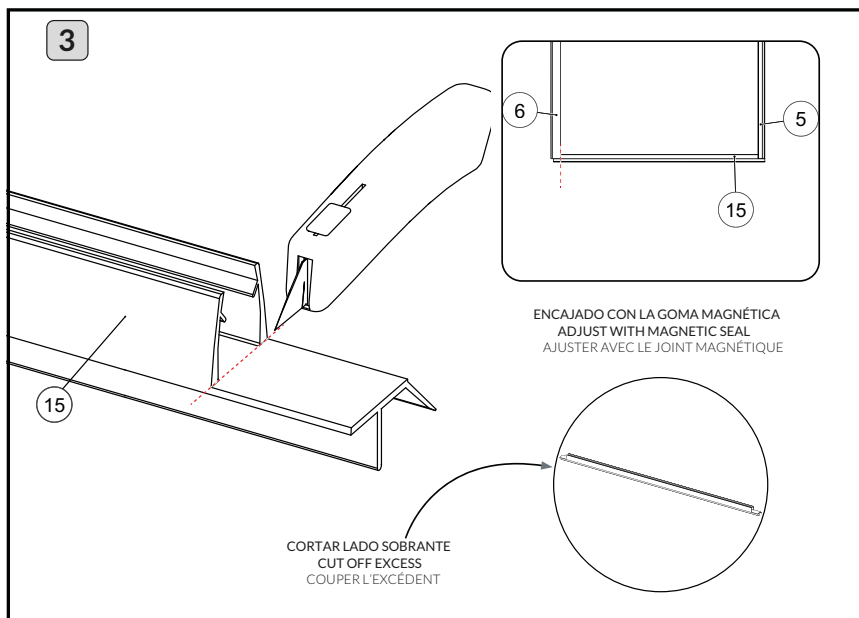

RANGO DE INSTALACIÓN

VERSIÓN 1 / RANGO 1		VERSIÓN 2 /RANGO 2	
MÍNIMO	MÁXIMO	MÍNIMO	MÁXIMO
810	845	825	860
860	895	875	910
910	945	925	960
960	995	975	1010
1010	1045	1025	1060
1060	1095	1075	1110
1110	1145	1125	1160
1160	1195	1175	1210
1210	1245	1225	1260
1260	1295	1275	1310
1310	1345	1325	1360
1360	1395	1375	1410

stillo

COMPONENTES/ COMPONENTS/ PIÈCES

*DESECHAR LAS PIEZAS DE LA VERSIÓN QUE NO SE UTILICE.
*DISCARD ANY PARTS FROM THE UNUSED VERSION.
*JETER TOUTES LES PIÈCES DE LA VERSION NON UTILISÉE.

*CRISTAL FIJO < 500mm --> TENSOR FIJO / CRISTAL FIJO > 500mm --> TENSOR EXTENSIBLE
*FIXED PANEL < 500mm --> FIXED ARM SUPPORTS / FIXED PANEL > 500mm --> TELESCOPIC ARM SUPPORTS
*PANNEAU FIXE < 500 mm --> TENDEUR FIXE / PANNEAU FIXE > 500mm --> TENDEUR TELESCOPIQUE

MONTAJE / ASSEMBLY / MONTAGE

11

CORTAR A MEDIDA
CUT TO SIZE
COUPER SUR MESURE

FASE 1

FIJAR CON SILICONA
FIX WITH SILICONE
FIXER AVEC DU SILICONE

FASE 2

FIJAR CON SILICONA
FIX WITH SILICONE
FIXER AVEC DU SILICONE