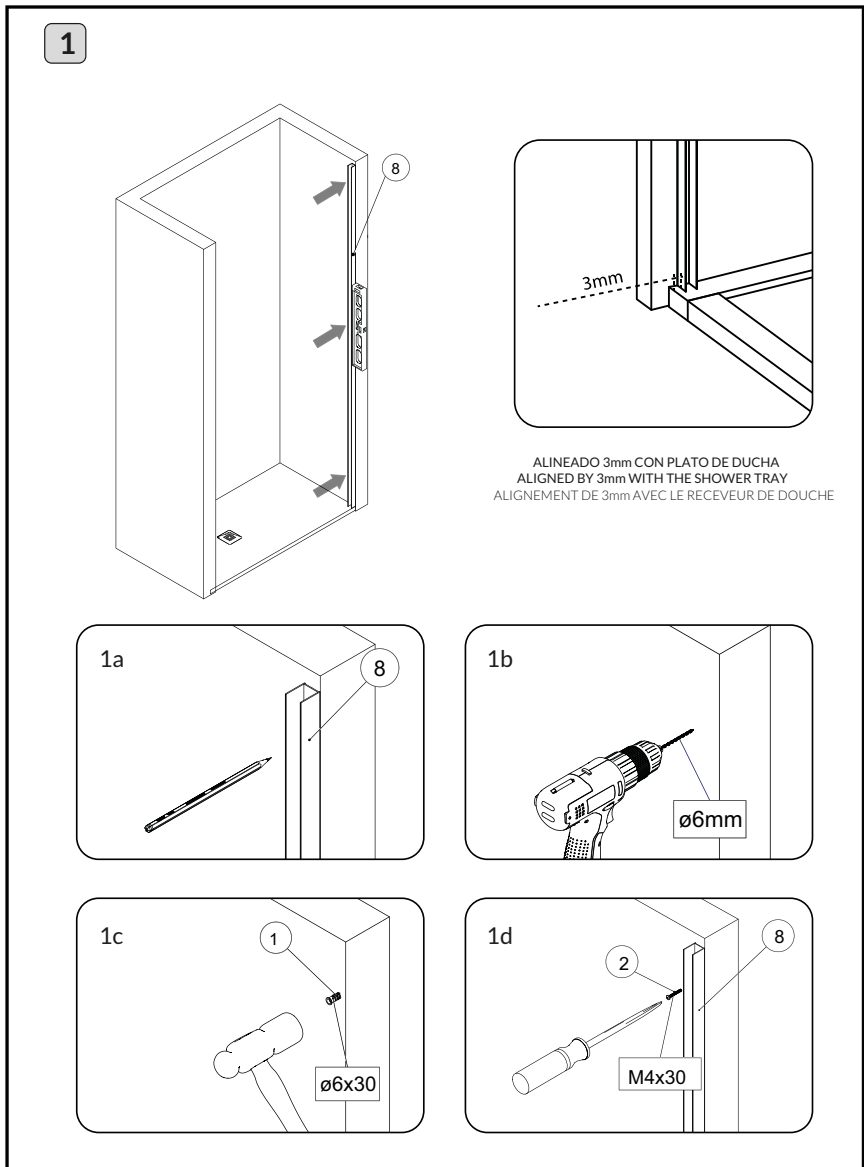

MONTAJE / ASSEMBLY / MONTAGE