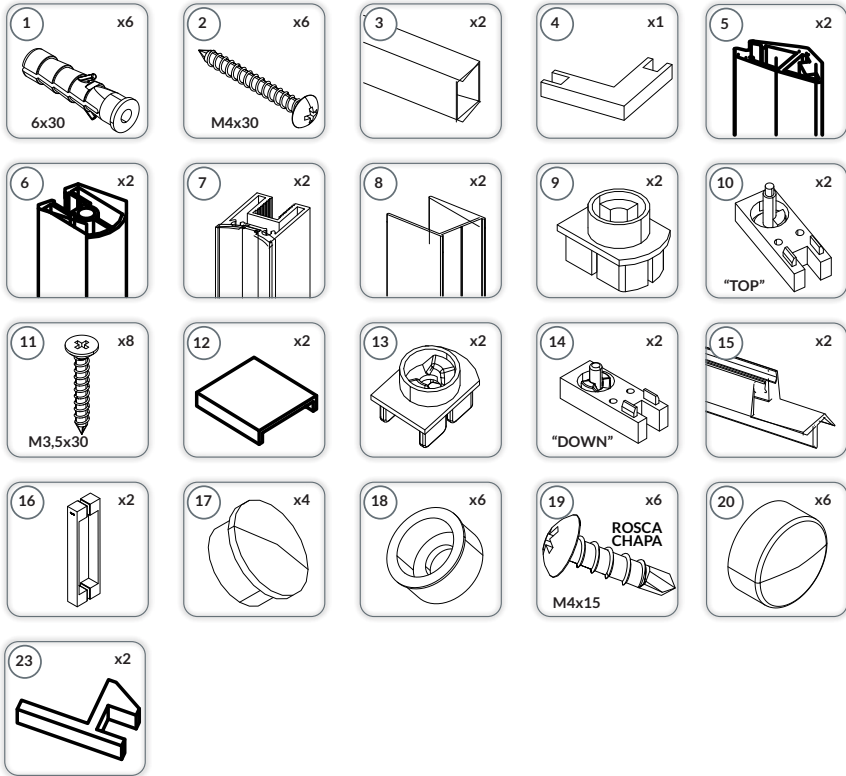

COMPONENTES/ COMPONENTS/ PIÈCES

*DESECHAR LAS PIEZAS DE LA VERSIÓN QUE NO SE UTILICE.
*DISCARD ANY PARTS FROM THE UNUSED VERSION.
*JETER TOUTES LES PIÈCES DE LA VERSION NON UTILISÉE.