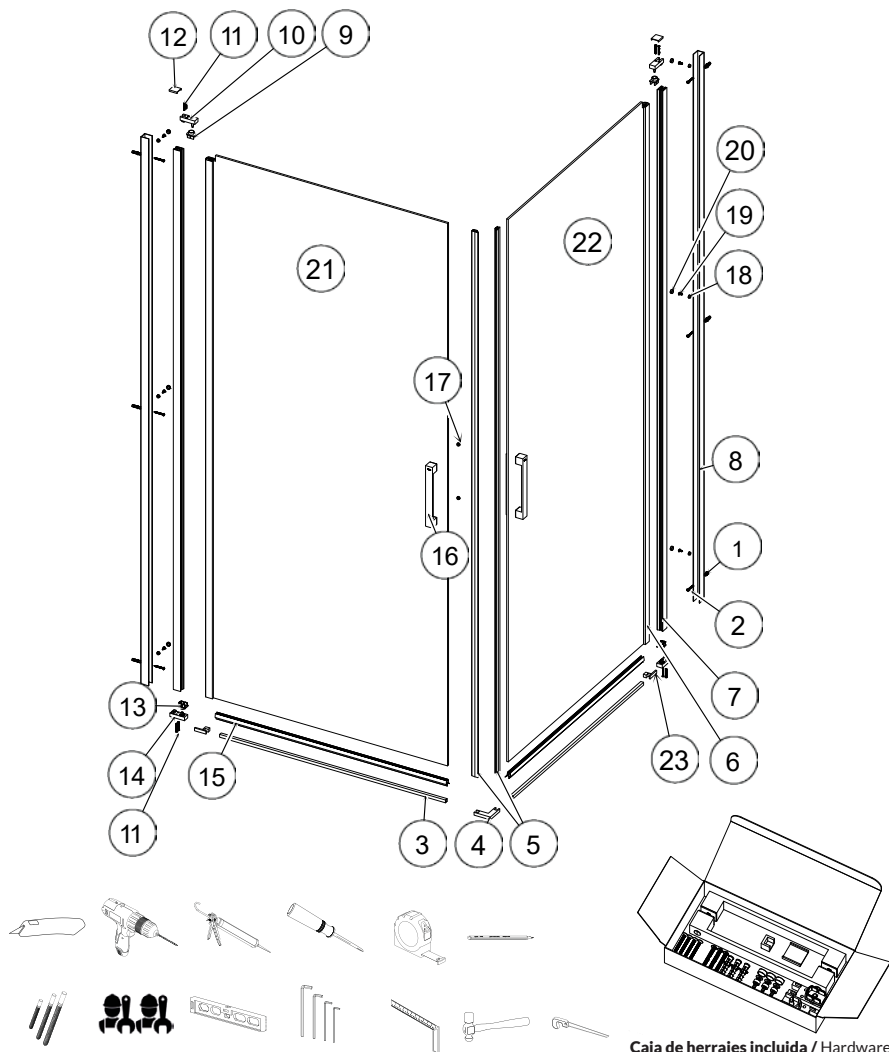

DESPIECE / EXPLODED VIEW / VUE ÉCLATÉE

HERRAMIENTAS / TOOLS / OUTILS