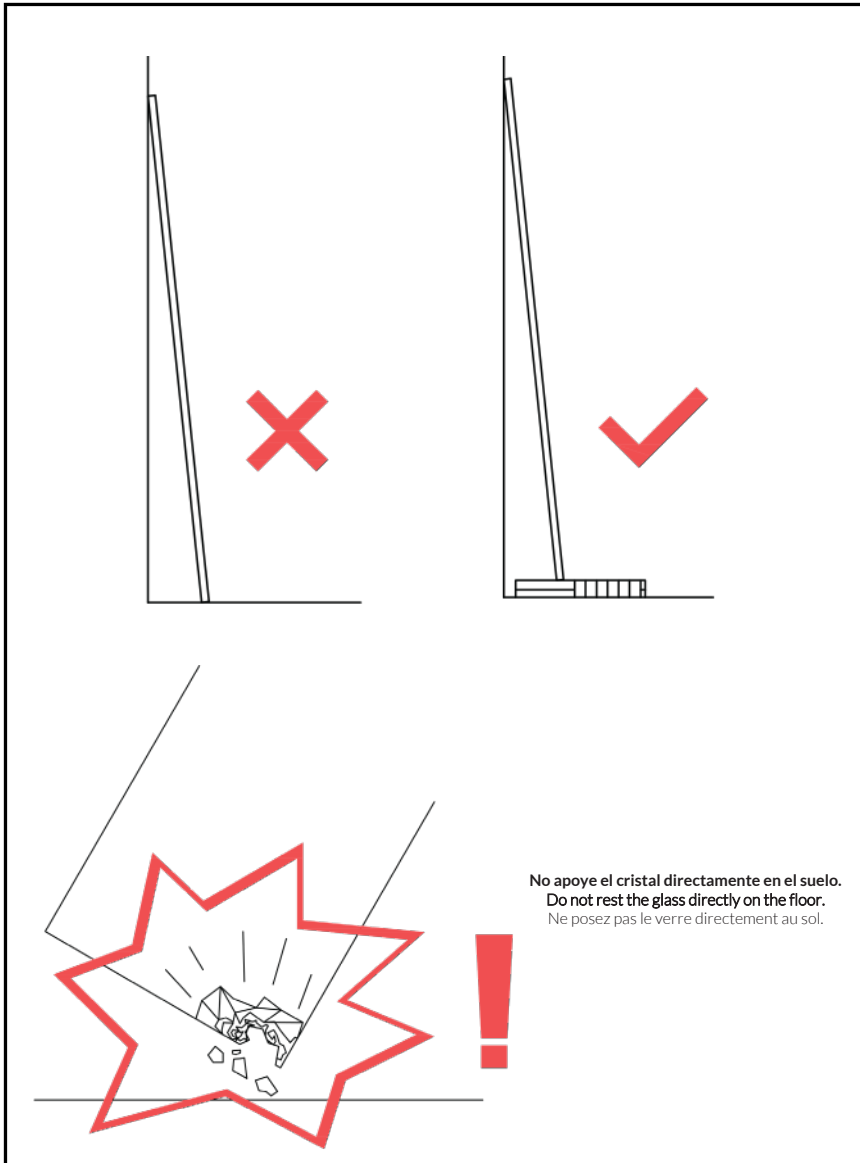

¡CUIDADO! / WARNING! / PRUDENT!