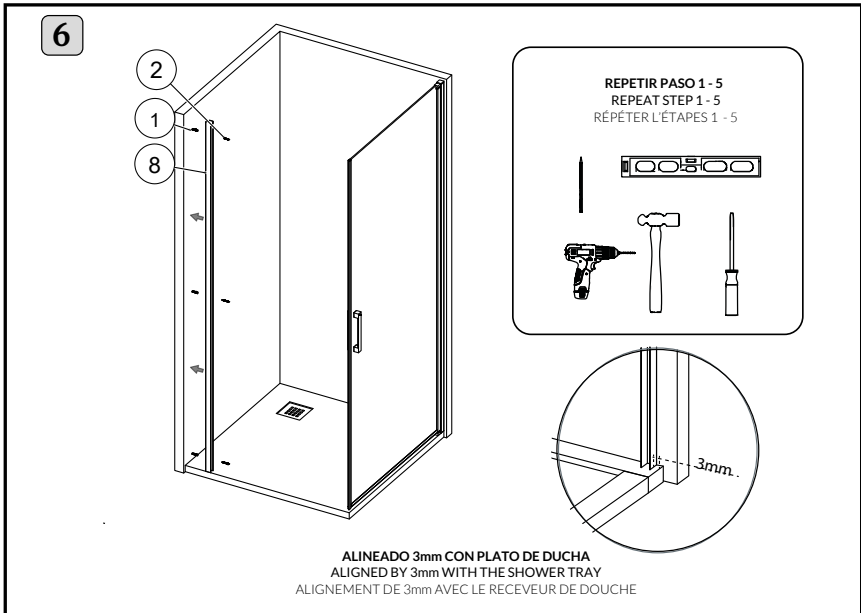

Mampara de ducha
CORE ANGULAR
ABATIBLE 2 PUERTAS

ANOS DE GARANTÍA
3
ANNI DI GARANZIA

LA TUA ESSENZA

www.bystillo.com

EN14428

EN12150

Todas las mamparas han sido diseñadas y fabricadas de acuerdo a EN14428.

Todos los cristales utilizados en nuestros productos están certificados y probados de acuerdo a EN12150.

DESPIECE / EXPLODED VIEW / VUE ÉCLATÉE

HERRAMIENTAS / TOOLS / OUTILS

¡CUIDADO! / WARNING! / PRUDENT!

MONTAJE / ASSEMBLY / MONTAGE

**ESCANEE EL CÓDIGO QR
PARA ACCEDER A LAS
INSTRUCCIONES Y LISTA
DE REPUESTOS ONLINE
DE ESTA MAMPARA.**