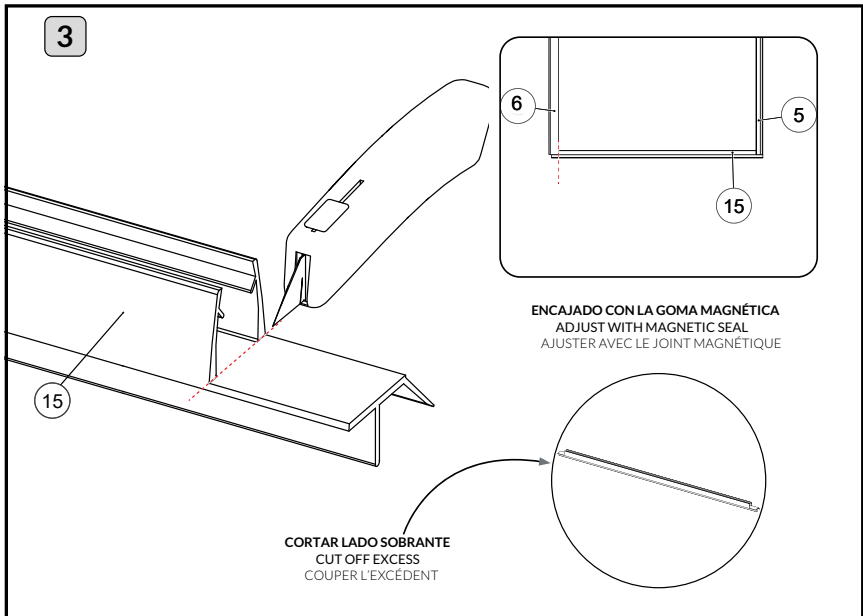

Mampara de ducha
CORE ANGULAR
ABATIBLE 2 PUERTAS

ANOS DE GARANTÍA
3
ANNI DI GARANZIA

LA TUA ESSENZA

www.bystillo.com

EN14428

EN12150

Todas las mamparas han sido diseñadas y fabricadas de acuerdo a EN14428.

Todos los cristales utilizados en nuestros productos están certificados y probados de acuerdo a EN12150.

DESPIECE / EXPLODED VIEW / VUE ÉCLATÉE

HERRAMIENTAS / TOOLS / OUTILS

¡CUIDADO! / WARNING! / PRUDENT!

MONTAJE / ASSEMBLY / MONTAGE

**ESCANEE EL CÓDIGO QR
PARA ACCEDER A LAS
INSTRUCCIONES Y LISTA
DE REPUESTOS ONLINE
DE ESTA MAMPARA.**