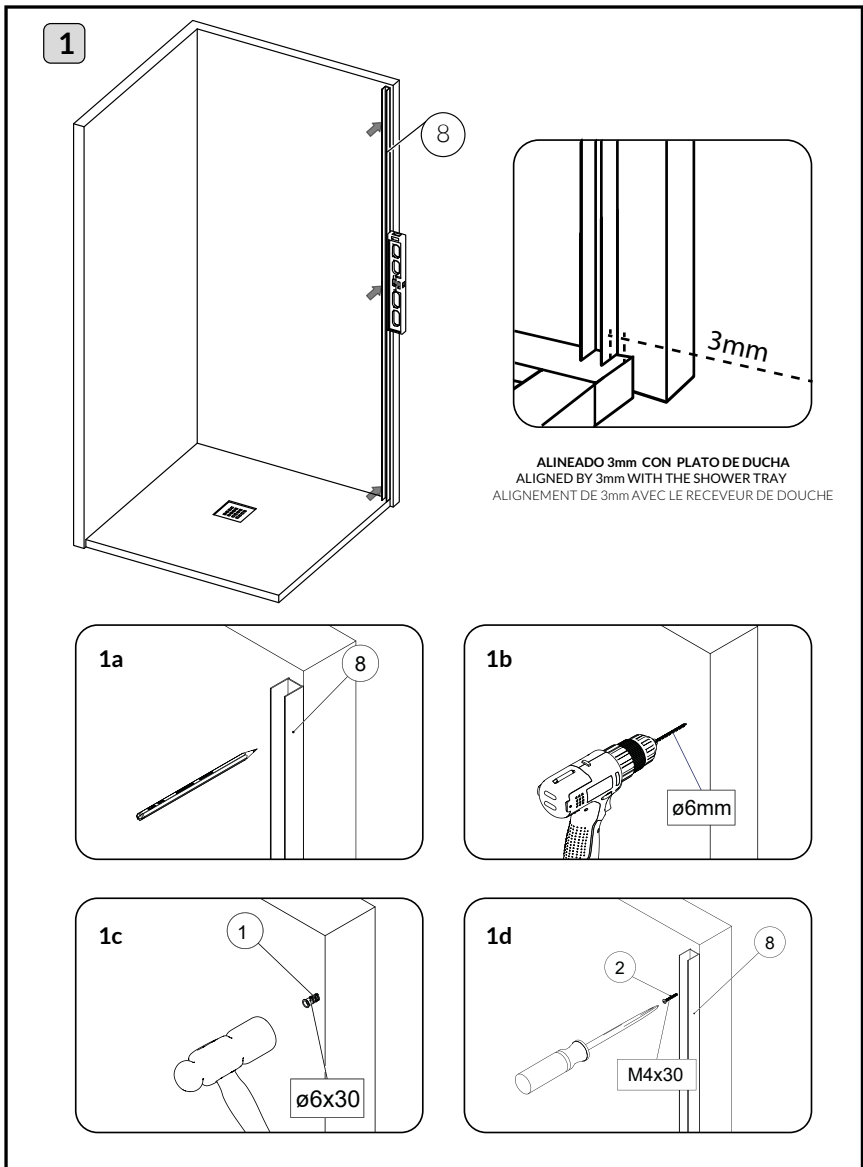

MONTAJE / ASSEMBLY / MONTAGE