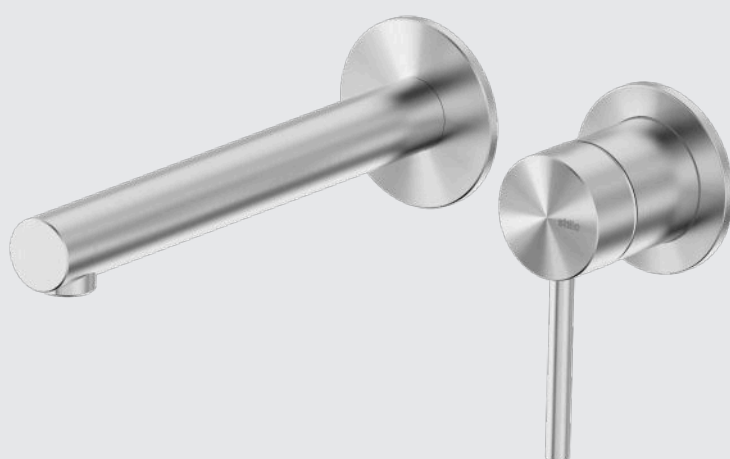

# GAIA S316

Monomando lavabo empotrado

**stillo**

[www.bystillo.com](http://www.bystillo.com)

INOX

Gaia cobra forma en una pieza de arquitectura depurada, donde la perfección de sus líneas y la nobleza de su acabado definen un lujo silencioso, sofisticado y absolutamente atemporal.

## Características

- Fabricado íntegramente en acero inoxidable AISI316.
- Caudal reducido  $\leq 5$  l/min.
- Material del grifo: cartucho cerámico.
- Mezclador monomando con aireador.

Lead Free

Muy resistente a los arañazos y rayaduras

### CAÑO GRIFO 190 MM

Inox  
3559850295