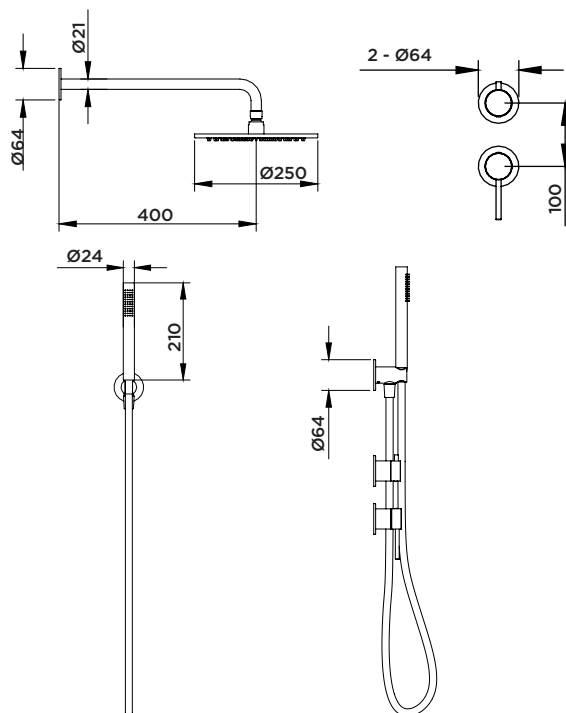

## Incluye

- Rociador orientable Ø250 mm.
- Maneral de ducha tubular de Ø24 mm.
- Soporte deslizante regulable en altura.
- Flexible 1,5 m.

Lead Free

Muy resistente a los arañazos y rayaduras

Alta resistencia a la corrosión

## Medidas (mm)