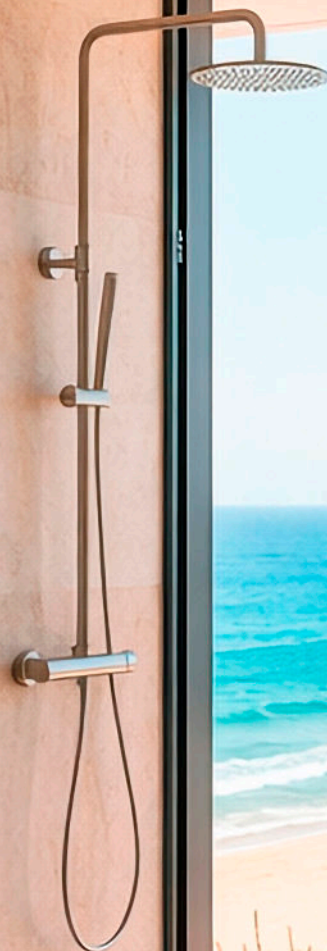

Colección completa

**Perfecto para espacios interiores
y exteriores, gracias a su alta
resistencia.**

LAVABO / LAVABO ALTO

Una pieza que trasciende su función para convertirse en símbolo de sofisticación. El grifo de lavabo y lavabo alto tienen un diseño concebido para ofrecer un rendimiento impecable sin renunciar a una estética atemporal.

Lavabo
3556615300

—
Lavabo alto
3556615305

LAVABO EMPOTRADO

Su versión empotrada dibuja un gesto limpio y arquitectónico, donde cada línea recta y cada volumen perfecto convierten el uso cotidiano en una experiencia de diseño absoluto.

Lavabo empotrado
3556615306

BIDÉ

El grifo bidé transforma tu rutina diaria con su diseño en acero inoxidable, su acabado sofisticado y una suavidad de manejo que eleva el confort a otro nivel.

Bidé
3556615505