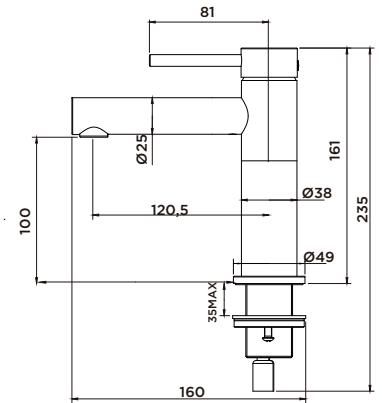

**AÑOS
GARANTÍA**

GAIA S316

Características

MONOMANDO LAVABO

- Caudal reducido ≤ 5 l/min.
- Sistema Cold Open.
- Material del grifo: cartucho cerámico.
- Mezclador monomando con aireador.
- Enlaces flexibles M-10 3/8" x 450 mm.