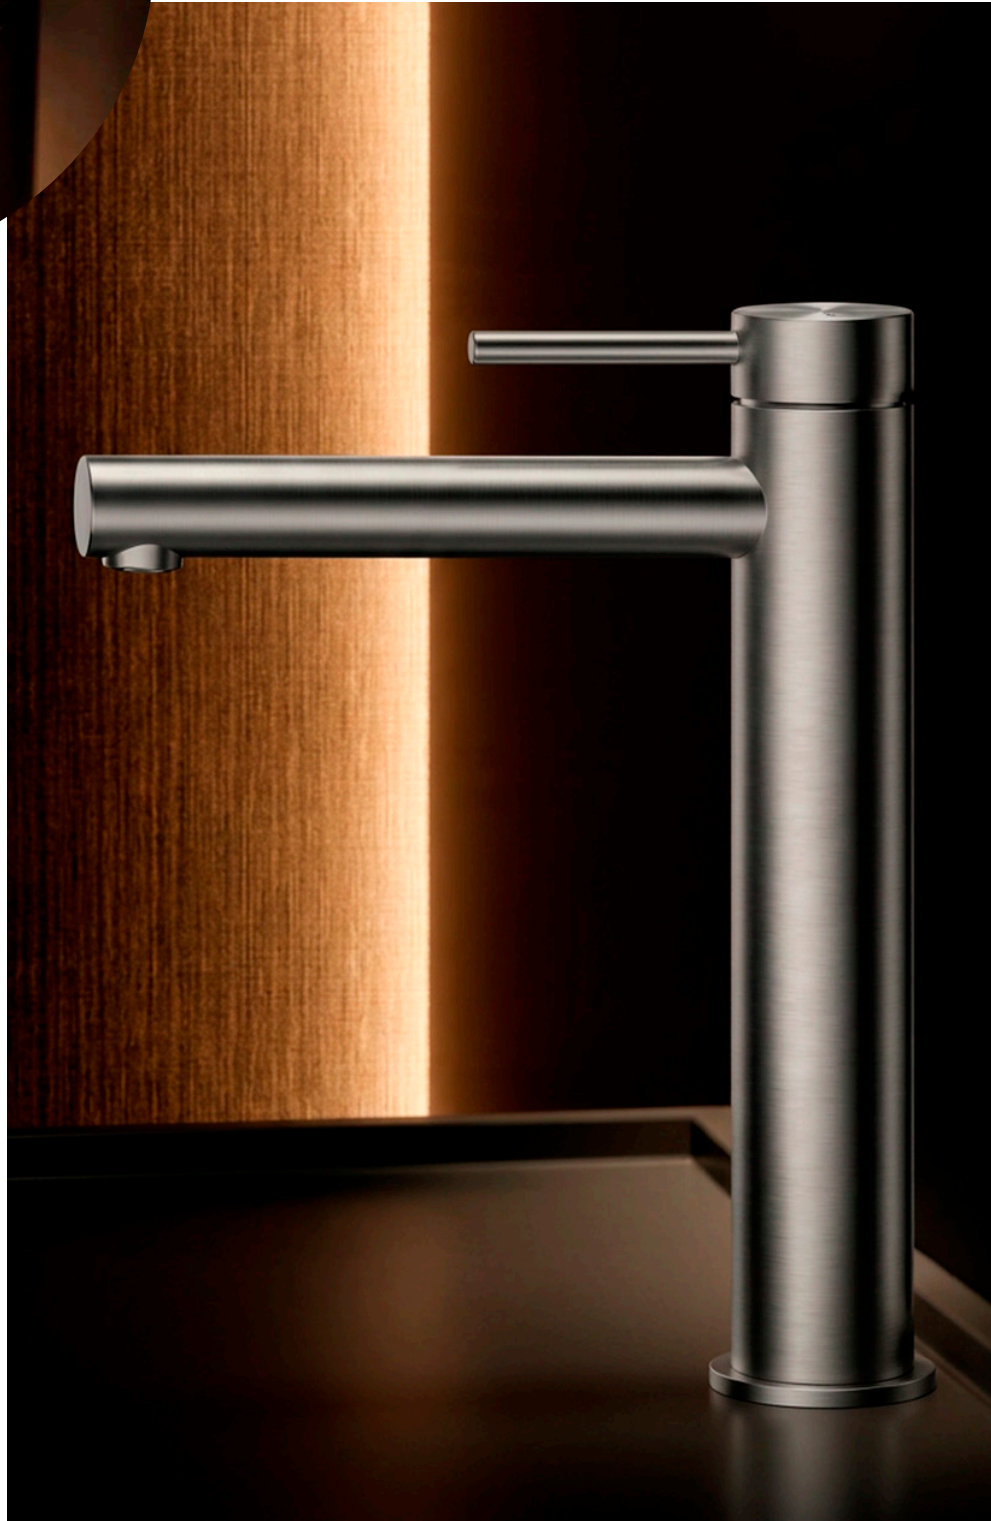

Colección completa

**Perfecto para espacios interiores
y exteriores, gracias a su alta
resistencia.**

LAVABO / LAVABO ALTO

Una pieza que trasciende su función para convertirse en símbolo de sofisticación. El grifo de lavabo y lavabo alto tienen un diseño concebido para ofrecer un rendimiento impecable sin renunciar a una estética atemporal.

Lavabo
3556615300

—
Lavabo alto
3556615305

LAVABO EMPOTRADO

Su versión empotrada dibuja un gesto limpio y arquitectónico, donde cada línea recta y cada volumen perfecto convierten el uso cotidiano en una experiencia de diseño absoluto.

Lavabo empotrado
3556615306

BIDÉ

El grifo bidé transforma tu rutina diaria con su diseño en acero inoxidable, su acabado sofisticado y una suavidad de manejo que eleva el confort a otro nivel.

Bidé
3556615505