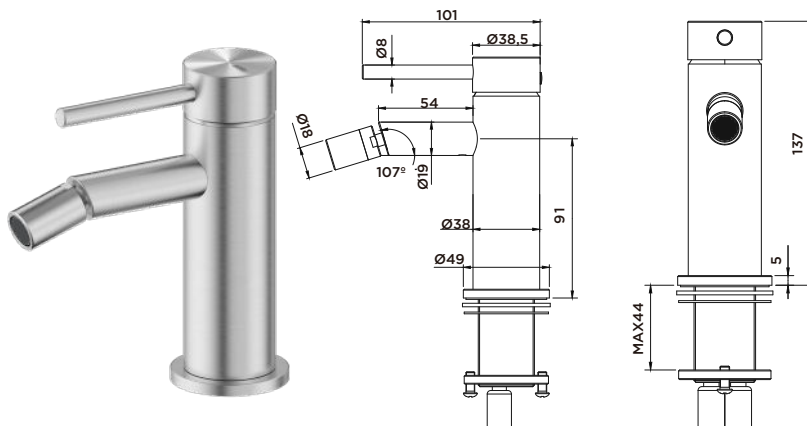

MONOMANDO LAVABO BIDÉ

- Caudal reducido ≤ 5 l/min.
- Sistema Cold Open.
- Material del grifo: cartucho cerámico.
- Mezclador monomando con aireador a rótula.
- Enlaces flexibles M-10 3/8" x 450 mm.