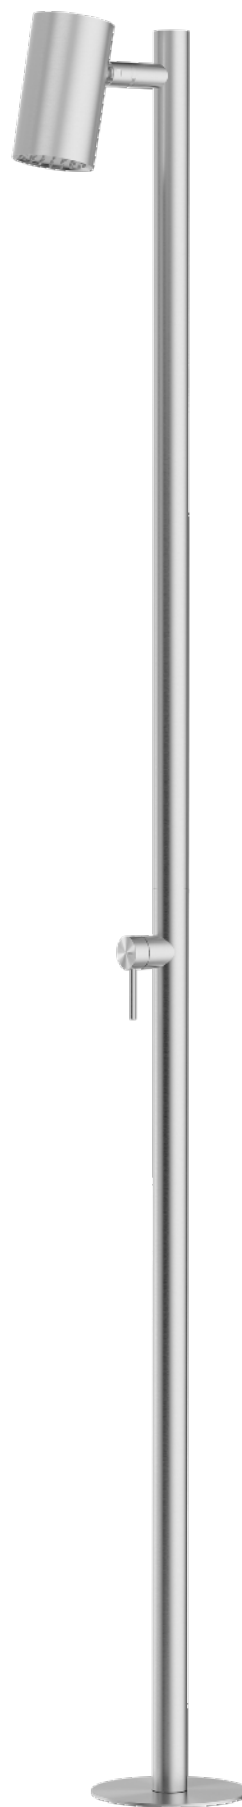

**Monomando ducha
exterior
3556615950**