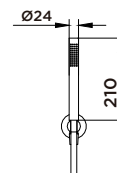

INCLUYE

- Rociador orientable Ø250 mm.
- Maneral de ducha tubular Ø24 mm.
- Soporte deslizante regulable en altura.
- Flexible 1,5 m.

CÓDIGO	€
3556615110	359
A completar con:	€
3556615801	139

CONJUNTO DE DUCHA TERMOSTÁTICO