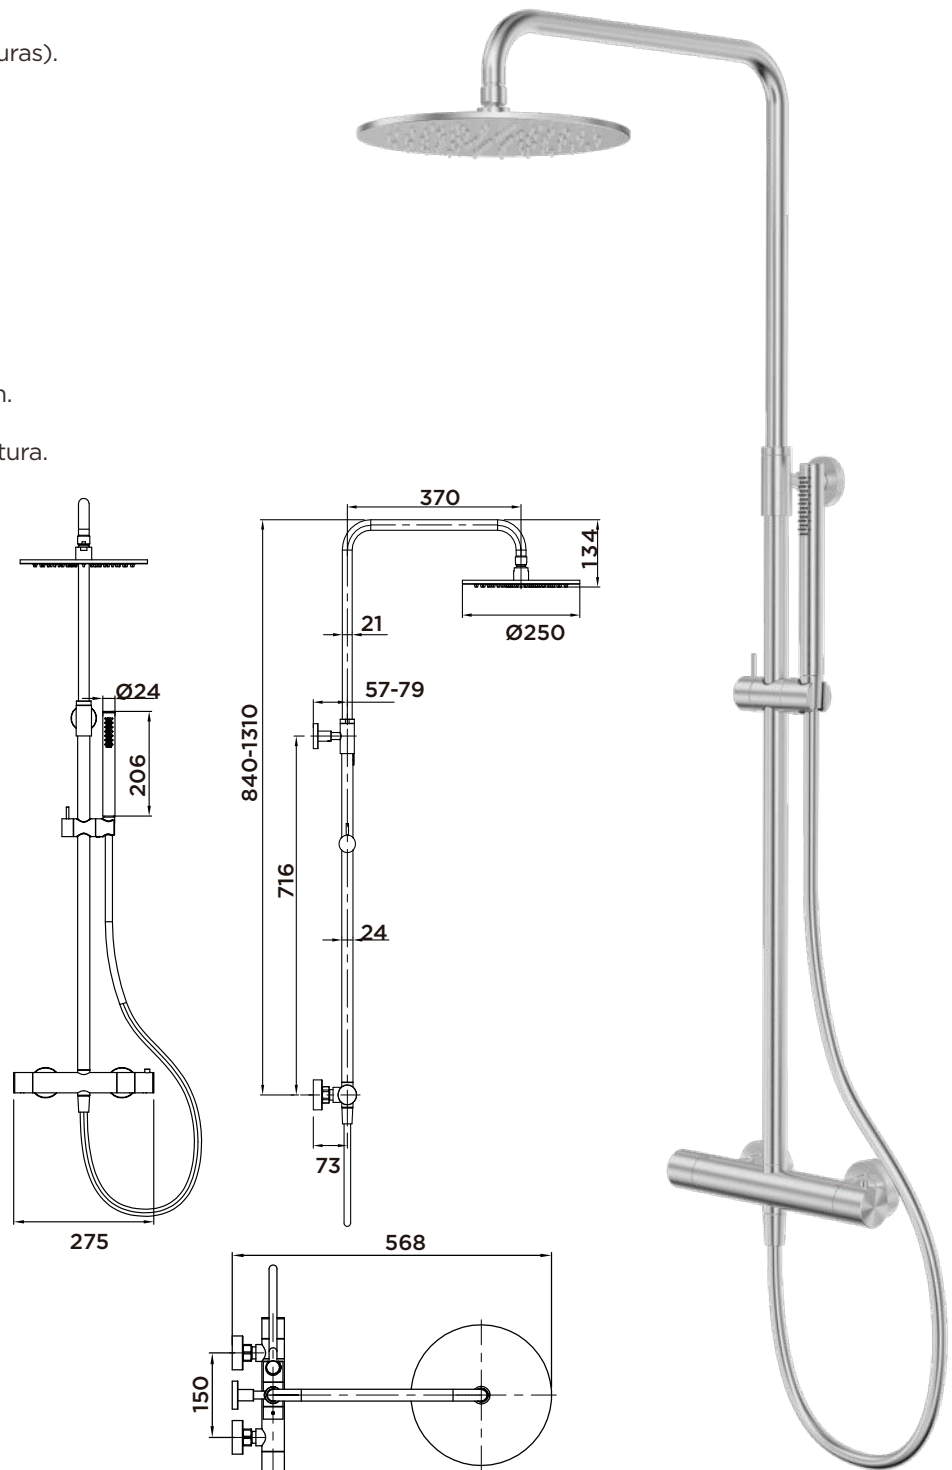

INCLUYE

- Rociador orientable Ø250 mm.
- Maneral de ducha tubular Ø24 mm.
- Soporte deslizante regulable en altura.
- Flexible 1,5 m.

CÓDIGO	€
3556615110	359
A completar con:	€
3556615801	139

CONJUNTO DE DUCHA TERMOSTÁTICO

CARACTERÍSTICAS

- Altura de la barra 840-1.310 mm.
- Cuerpo frío (sistema anti-quemaduras).
- Tope de seguridad 38°.
- Recubrimiento electrolítico.
- Tratamiento anticál.
- Caudal reducido:
 - Rociador: 11,5 l/min.
 - Maneral: 10,5 l/min.
- Presión máx. Trabajo 5 bar.

INCLUYE

- Rociador orientable Ø250 mm.
- Maneral de ducha tubular Ø24 mm.
- Barra regulable en altura.
- Soporte deslizante regulable en altura.
- Flexible 1,5 m.

CÓDIGO	€
3559015000	699

MONOMANDO DUCHA EXTERIOR

- Caudal reducido ≤ 5 l/min.
- Sistema Cold Open.
- Material del grifo: cartucho cerámico.
- Mezclador monomando con aireador.
- Enlaces flexibles M-10 3/8" x 450 mm.

CÓDIGO	€
3556615950	1.249

stillo