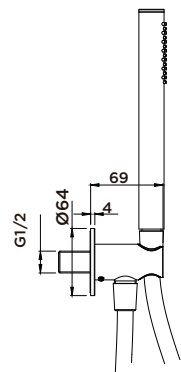

GAIA S316

Características

MEZCLADOR TERMOSTÁTICO 2V EMPOTRADO

CARACTERÍSTICAS

- Tratamiento anticál.
- Caudal reducido:
  - Rociador: 16,5 l/min.
  - Maneral: 13,5 l/min.
- Presión máx. trabajo 5 bar.

INCLUYE

- Rociador orientable Ø250 mm.
- Maneral de ducha tubular Ø24 mm.
- Soporte deslizante regulable en altura.
- Flexible 1,5 m.

CÓDIGO	€
3559015145	359
A completar con:	€
3556615802	269