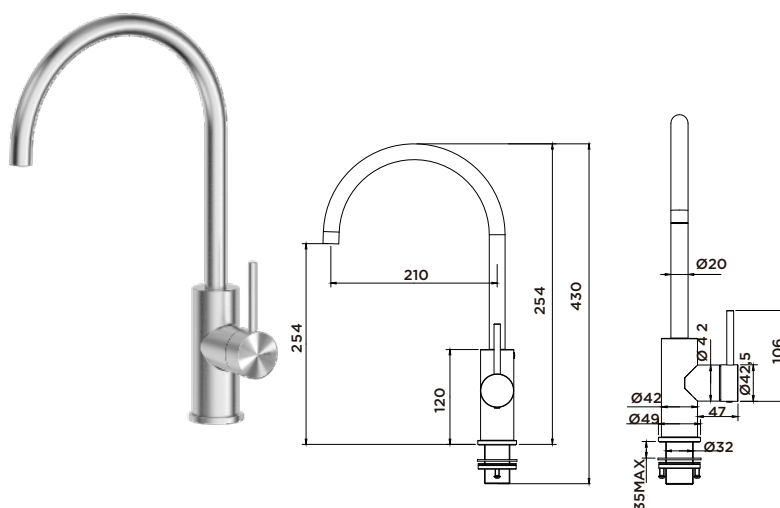

MONOMANDO FREGADERO

- Caudal reducido ≤ 5 l/min.
- Sistema Cold Open.
- Material del grifo: cartucho cerámico.
- Mezclador monomando con aireador a rótula.
- Enlaces flexibles M-10 3/8" x 450 mm.