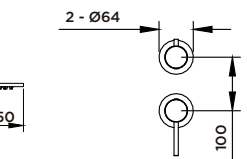

INCLUYE

- Rociador orientable Ø250 mm.
- Maneral de ducha tubular Ø24 mm.
- Soporte deslizante regulable en altura.
- Flexible 1,5 m.

CÓDIGO	€
3556615110	359
A completar con:	€
3556615801	139

CONJUNTO DE DUCHA TERMOSTÁTICO