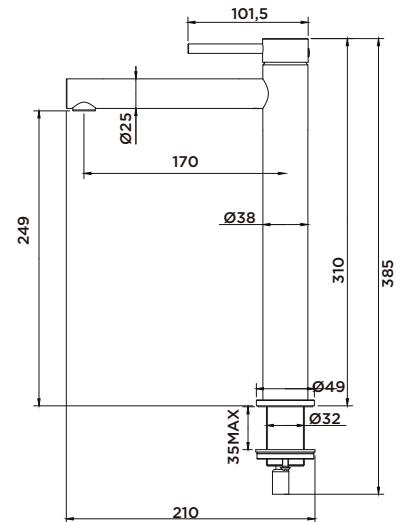

MONOMANDO LAVABO ALTO

- Caudal reducido ≤ 5 l/min.
- Sistema Cold Open.
- Material del grifo: cartucho cerámico.
- Mezclador monomando con aireador.
- Enlaces flexibles M-10 3/8" x 450 mm.