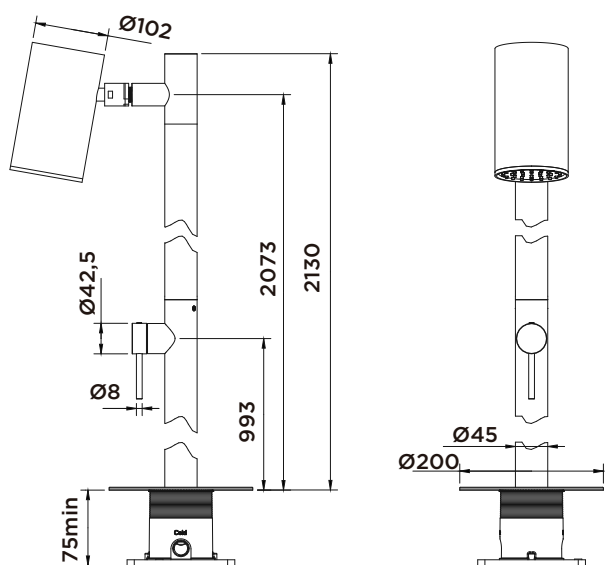

INCLUYE

- Rociador orientable Ø250 mm.
- Maneral de ducha tubular Ø24 mm.
- Soporte deslizante regulable en altura.
- Flexible 1,5 m.

CÓDIGO	€
3556615110	359
A completar con:	€
3556615801	139

CONJUNTO DE DUCHA TERMOSTÁTICO

CARACTERÍSTICAS

- Altura de la barra 840-1.310 mm.
- Cuerpo frío (sistema anti-quemaduras).
- Tope de seguridad 38°.
- Recubrimiento electrolítico.
- Tratamiento anticál.
- Caudal reducido:
 - Rociador: 11,5 l/min.
 - Maneral: 10,5 l/min.
- Presión máx. Trabajo 5 bar.

INCLUYE

- Rociador orientable Ø250 mm.
- Maneral de ducha tubular Ø24 mm.
- Barra regulable en altura.
- Soporte deslizante regulable en altura.
- Flexible 1,5 m.

CÓDIGO	€
3559015000	699

MONOMANDO DUCHA EXTERIOR

- Caudal reducido ≤ 5 l/min.
- Sistema Cold Open.
- Material del grifo: cartucho cerámico.
- Mezclador monomando con aireador.
- Enlaces flexibles M-10 3/8" x 450 mm.

CÓDIGO	€
3556615950	1.249

stillo