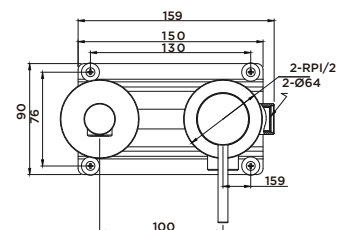

MONOMANDO LAVABO EMPOTRAR

- Caudal reducido ≤ 5 l/min.
- Material del grifo: cartucho cerámico.
- Mezclador monomando con aireador.