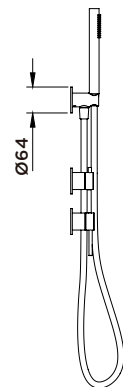

CÓDIGO	€
3559015145	359
A completar con:	€
3556615802	269

MEZCLADOR MONOMANDO 2V EMPOTRADO

CARACTERÍSTICAS

- Tratamiento anticál.
- Caudal reducido:
 - Rociador: 13 l/min.
 - Maneral: 11,5 l/min.
- Presión máx. trabajo 5 bar.

INCLUYE

- Rociador orientable Ø250 mm.
- Maneral de ducha tubular Ø24 mm.
- Soporte deslizante regulable en altura.
- Flexible 1,5 m.

CÓDIGO	€
3556615110	359
A completar con:	€
3556615801	139

CONJUNTO DE DUCHA TERMOSTÁTICO