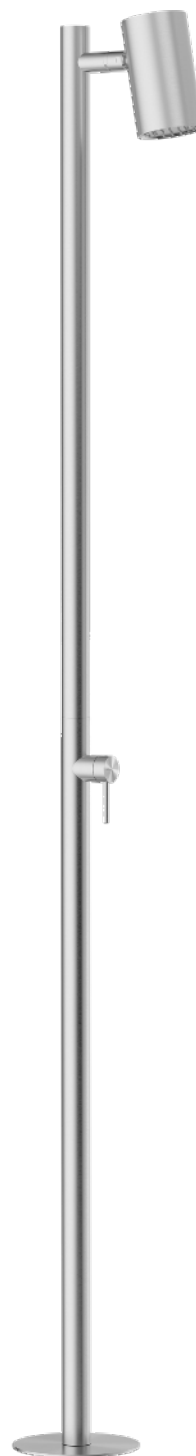

MONOMANDO DUCHA EXTERIOR

- Caudal reducido ≤ 5 l/min.
- Sistema Cold Open.
- Material del grifo: cartucho cerámico.
- Mezclador monomando con aireador.
- Enlaces flexibles M-10 3/8" x 450 mm.

CÓDIGO	€
3556615950	1.249