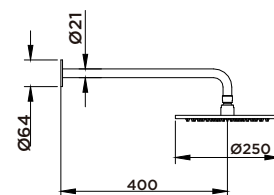

INCLUYE

- Rociador orientable Ø250 mm.
- Maneral de ducha tubular Ø24 mm.
- Soporte deslizante regulable en altura.
- Flexible 1,5 m.

CÓDIGO	€
3556615110	359
A completar con:	€
3556615801	139

CONJUNTO DE DUCHA TERMOSTÁTICO