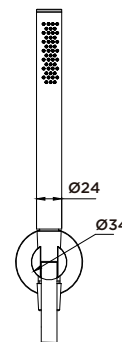

GAIA S316

Características

MEZCLADOR TERMOSTÁTICO 2V EMPOTRADO

CARACTERÍSTICAS

- Tratamiento anticál.
- Caudal reducido:
  - Rociador: 16,5 l/min.
  - Maneral: 13,5 l/min.
- Presión máx. trabajo 5 bar.

INCLUYE

- Rociador orientable Ø250 mm.
- Maneral de ducha tubular Ø24 mm.
- Soporte deslizante regulable en altura.
- Flexible 1,5 m.

CÓDIGO	€
3559015145	359
A completar con:	€
3556615802	269