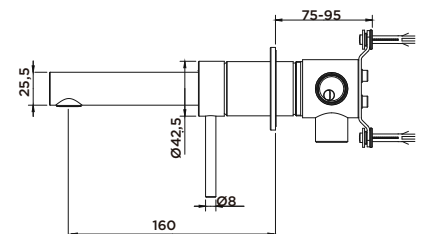

MONOMANDO LAVABO EMPOTRAR

- Caudal reducido ≤ 5 l/min.
- Material del grifo: cartucho cerámico.
- Mezclador monomando con aireador.