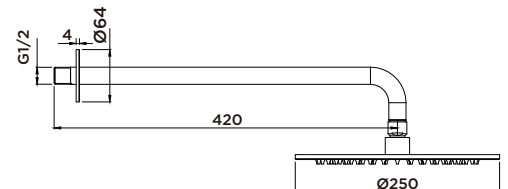

GAIA S316

Características

MEZCLADOR TERMOSTÁTICO 2V EMPOTRADO

CARACTERÍSTICAS

- Tratamiento anticál.
- Caudal reducido:
  - Rociador: 16,5 l/min.
  - Maneral: 13,5 l/min.
- Presión máx. trabajo 5 bar.

INCLUYE

- Rociador orientable Ø250 mm.
- Maneral de ducha tubular Ø24 mm.
- Soporte deslizante regulable en altura.
- Flexible 1,5 m.

CÓDIGO	€
3559015145	359
A completar con:	€
3556615802	269