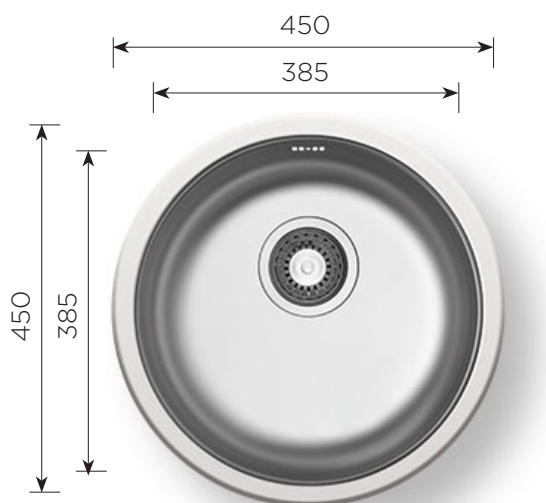

NIX V3 REDONDO 385

50 CM
ANCHO
DE MUEBLE

SOBRE
ENCIMERA

150