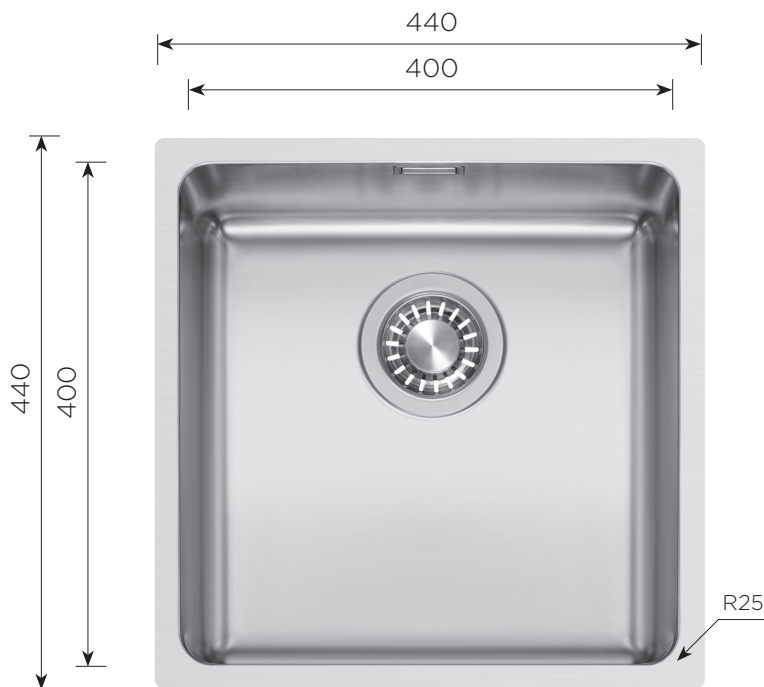

→ FREGADEROS DE ACERO INOXIDABLE /

Rea R25

Grifo monomando
Kios cromo

La colección REA fusiona la fuerza de su geometría con la suavidad de sus contornos y su acabado cepillado, logrando un equilibrio armonioso entre ambos.

Consultar Repuestos y accesorios en la pág. 30

REA 40X40

CE 5900500011 • 220€