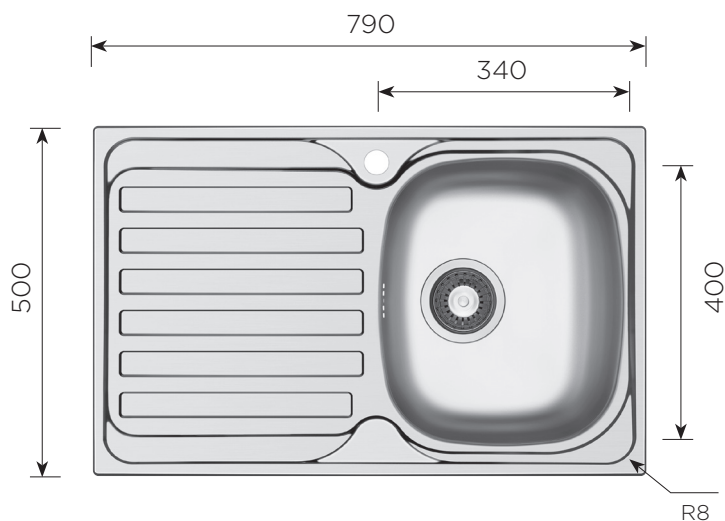

PU 5900505011 • 149€