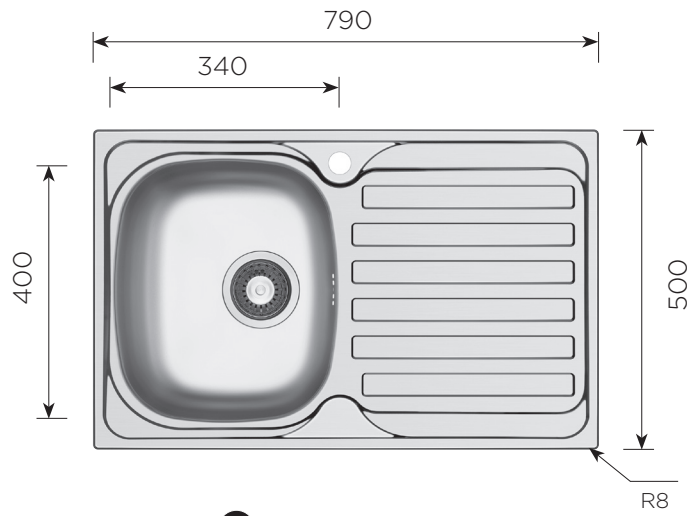

## THALÍA E-D 90X500

45 CM  
ANCHO  
DE MUEBLE

SOBRE  
ENCIMERA

160

**PU** 5900505012 • 149€