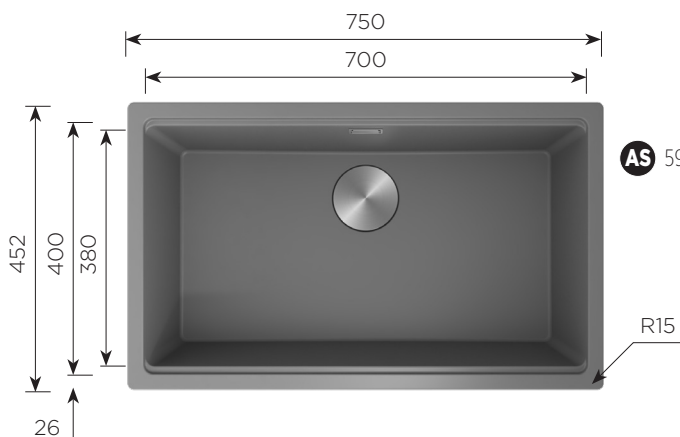

AS 5900510022 • 505€

OX 5900510020 • 425€

INCLUYE UNA
TABLA DE BAMBÚ

P 5900510021 • 495€