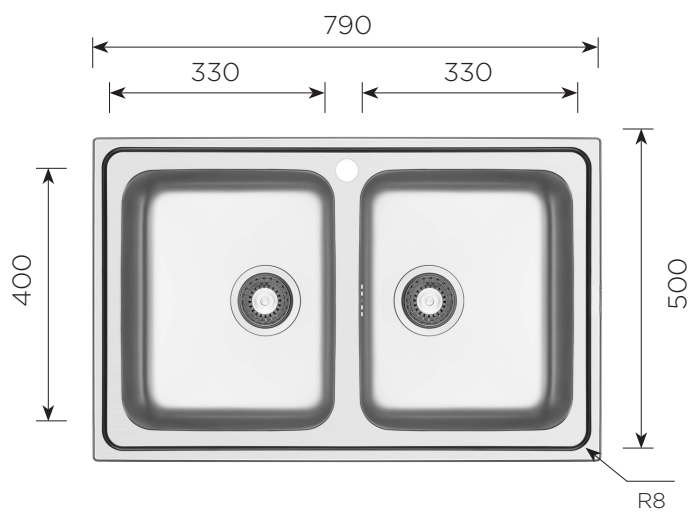

ATLAS DOBLE 790X500

80 CM
ANCHO
DE MUEBLE

SOBRE
ENCIMERA

190