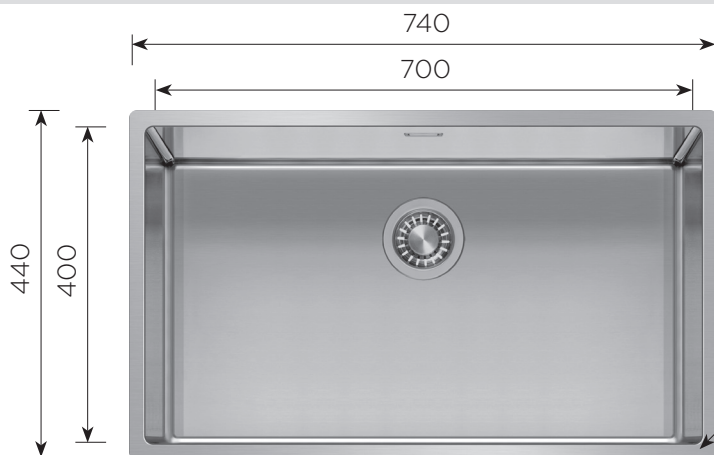

## METIS 70X40

80 CM  
ANCHO  
DE MUEBLE

SOBRE  
ENCIMERA

BAJO  
ENCIMERA

ENRASADO

200

CE 5900500024 • 380€

→ FREGADEROS DE ACERO INOXIDABLE /