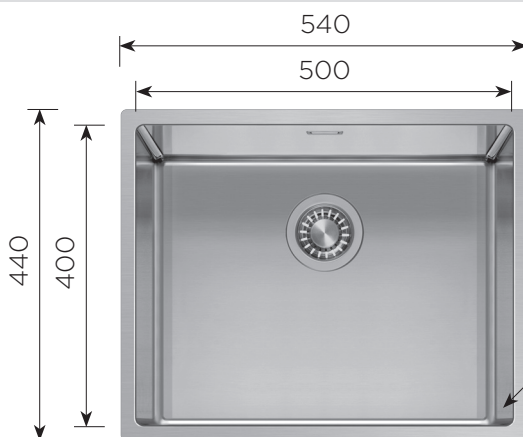

## METIS 50X40

60 CM  
ANCHO  
DE MUEBLE

SOBRE  
ENCIMERA

BAJO  
ENCIMERA

ENRASADO

200

CE 5900500023 • 340€