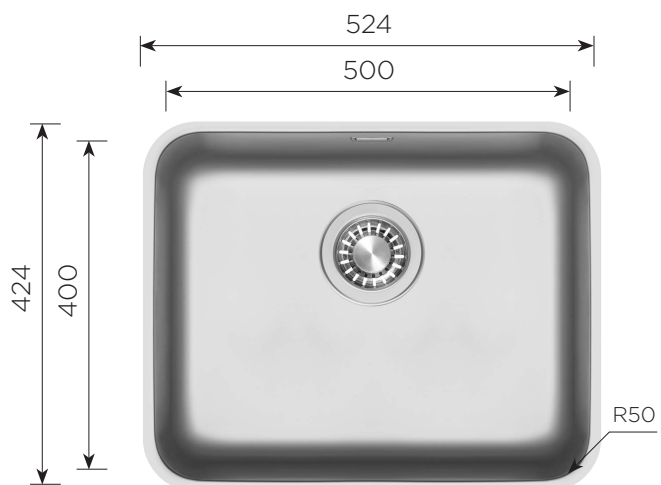

## DIANA 45X40

60 CM  
ANCHO  
DE MUEBLE

BAJO  
ENCIMERA

190

**PU** 5900501002 • 150€

## DIANA 50X40

60 CM  
ANCHO  
DE MUEBLE

BAJO  
ENCIMERA

180

**PU** 5900501003 • 160€

→ FREGADEROS DE ACERO INOXIDABLE /