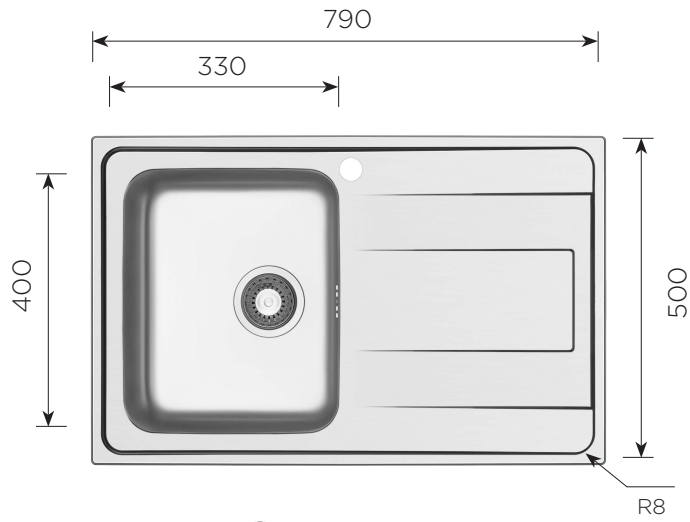

## ATLAS E-D 790X500

45 CM  
ANCHO  
DE MUEBLE

SOBRE  
ENCIMERA

190

**PU** 5900505002 • 205€