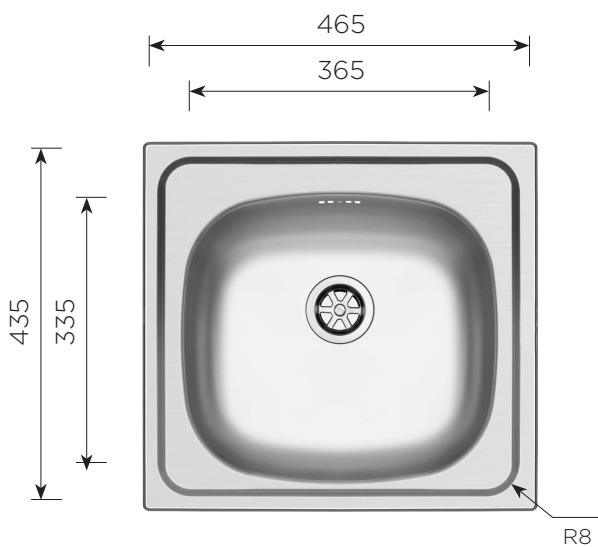

NIX V4 465X435

50 CM
ANCHO
DE MUEBLE

SOBRE
ENCIMERA

150