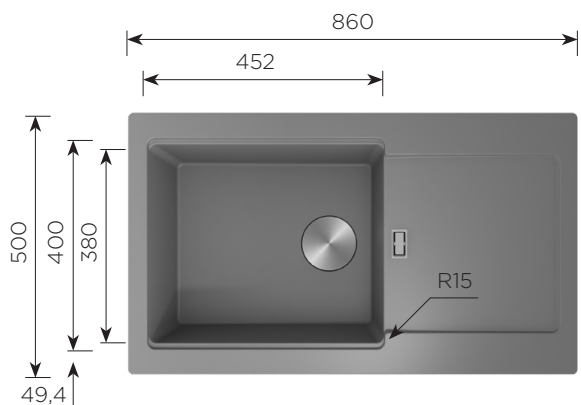

## HELIOS 86X50

60 CM  
ANCHO  
DE MUEBLE

SOBRE  
ENCIMERA

BAJO  
ENCIMERA

200

**AS** 5900511032 • 525€

**OX** 5900511030 • 525€

**P** 5900511031 • 525€