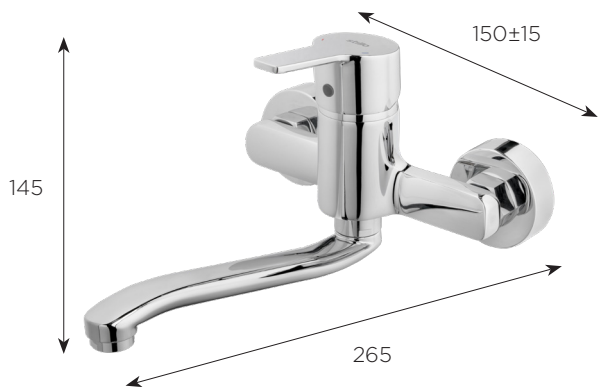

**\* CAÑO GIRATORIO**

**CAPRI-N FREGADERO  
DE PARED CROMO**

**C** 3558110750 • 101€

Posibilidad de reducir caudal  
≤ 6 l/min (3559830919) o  
≤ 5 l/min (3559830487)

**\* CAÑO GIRATORIO**

**CAPRI-N FREGADERO PARED  
CAÑO INFERIOR CROMO**