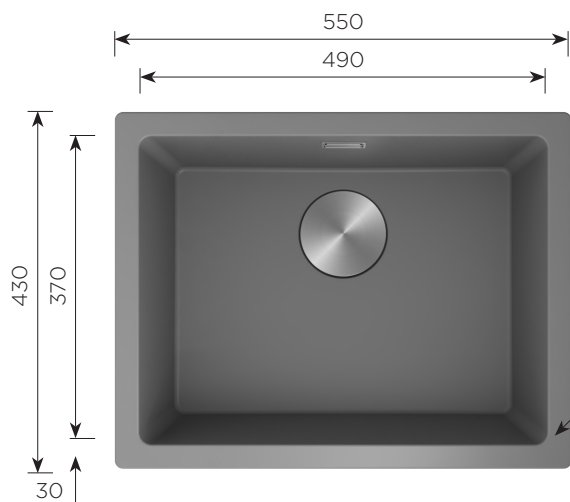

## HELIOS 50X43

60 CM  
ANCHO  
DE MUEBLE

SOBRE  
ENCIMERA

BAJO  
ENCIMERA

200

**AS** 5900510012 • 385€

**OX** 5900510010 • 345€

**P** 5900510011 • 370€