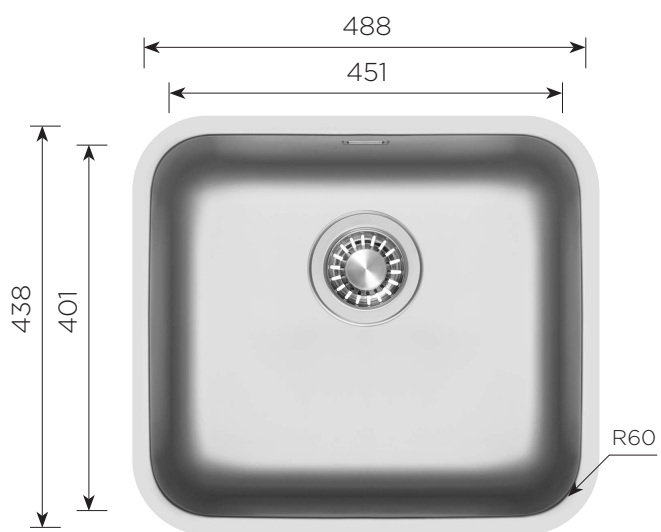

DIANA 45X40

60 CM
ANCHO
DE MUEBLE

BAJO
ENCIMERA

190