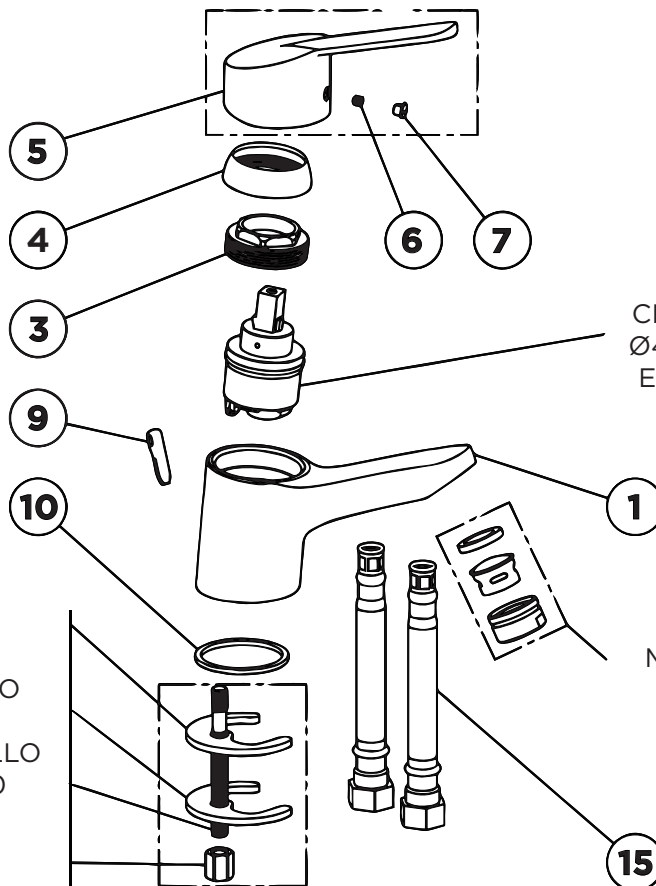

**04.** Pídalolo a través de nuestro distribuidor oficial Saltoki o a través del formulario de nuestra web

3559800206  
MANETA  
LAVABO CAPRI  
EVO STILLO

CARTUCHO  
CERAMICO SEDAL  
Ø40 STILLO CAPRI  
EVO 3559830024