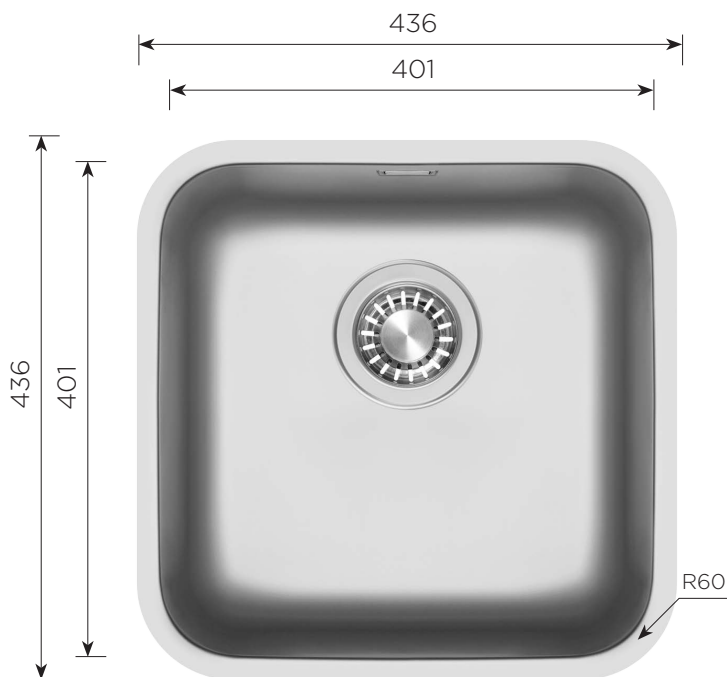

### DIANA 40X40

45 CM  
ANCHO DE MUEBLE

190

PU 5900501001 • 140€