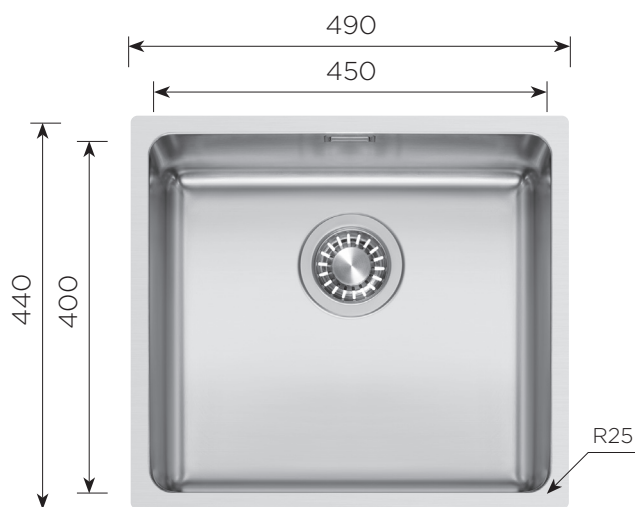

## REA 45X40

50 CM  
ANCHO  
DE MUEBLE

200

CE 5900500012 • 230€