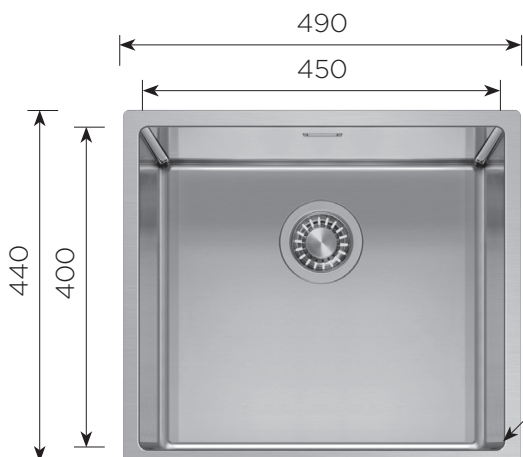

## METIS 45X40

50 CM  
ANCHO  
DE MUEBLE

SOBRE  
ENCIMERA

BAJO  
ENCIMERA

ENRASADO

200

CE 5900500022 • 330€