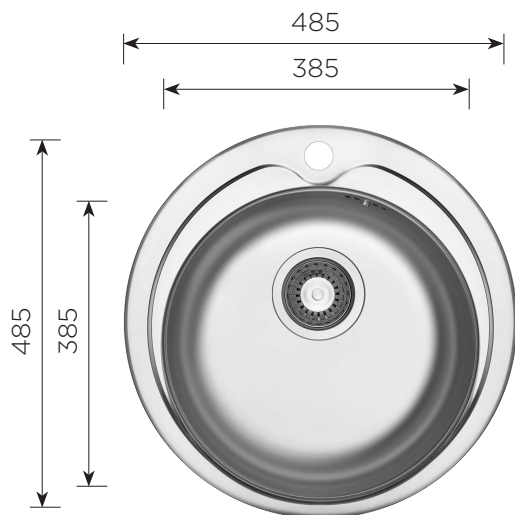

PU 5900505021 • 110€