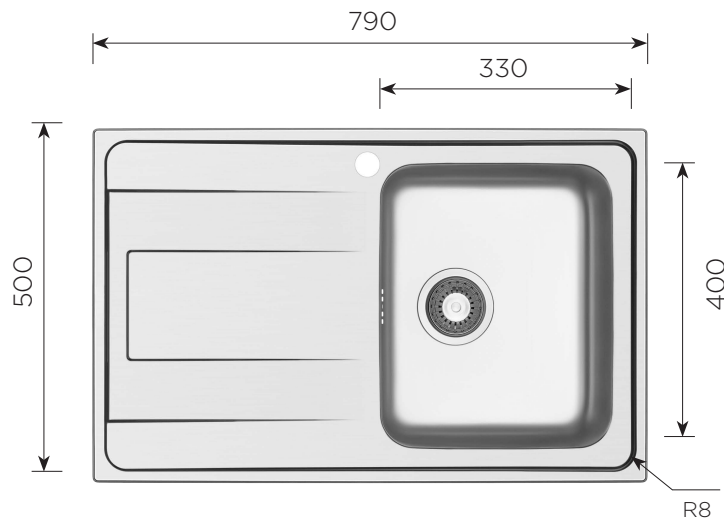

PU 5900505001 • 205€