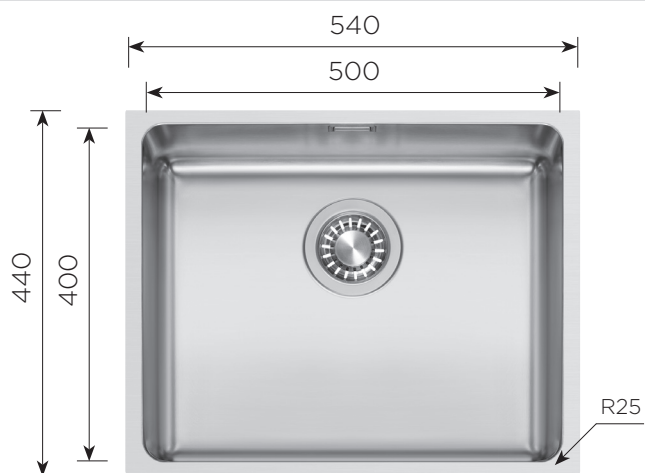

REA 50X40

60 CM
ANCHO
DE MUEBLE

200