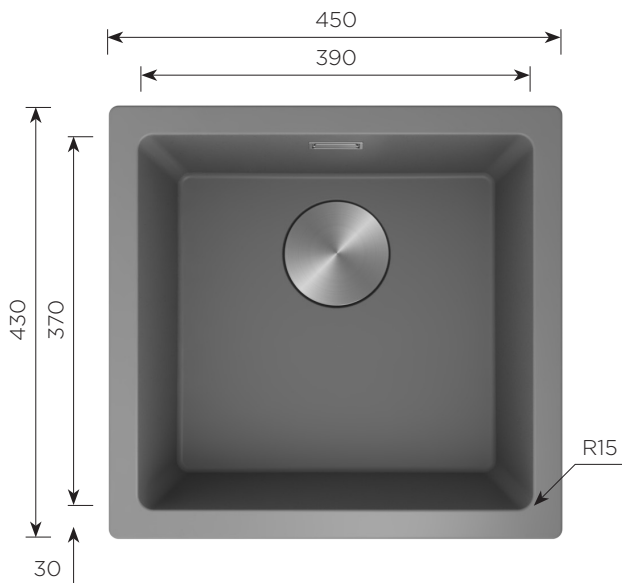

## HELIOS 43X43

**AS** 5900510002 • 360€

**P** 5900510001 • 350€

**OX** 5900510000 • 325€