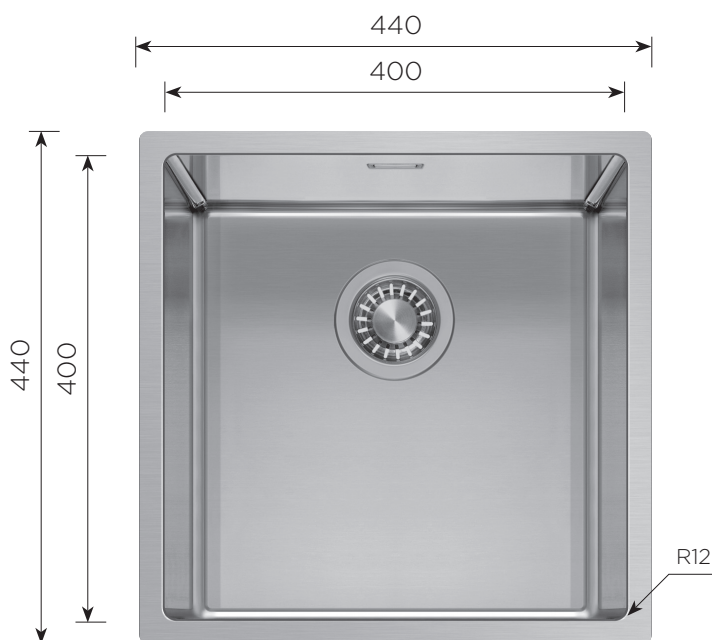

## METIS 40X40

45 CM  
ANCHO DE MUEBLE

SOBRE ENCIMERA

BAJO ENCIMERA

ENRASADO

200

CE 5900500021 • 320€