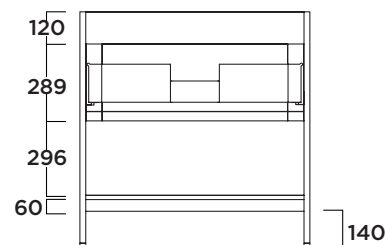

La colección CLASSIC, de estilo tradicional y atemporal, ofrece muebles de dos cajones metálicos de extracción total con patas a suelo incluidas. Elegir tiradores mate en inox cepillado, oro cepillado o negro cepillado.

Características y materiales

- Frentes de 19 mm y laterales de 22 mm en tablero de madera laminado canteado laser.
- Cajón superior con organizador.
- Tiradores y patas incluidas en diferentes acabados: Negro mate, Inox u Oro cepillado.

Cajones y herrajes

- Mueble de dos cajones metálicos con guías ocultas marca Grass con regulación lateral y en altura.
- Cajones de extracción total.
- Cierre amortiguado.
- Carga máxima de los cajones de 40 kg.

Acabados

Medidas (mm)

Acabados Tiradores y Patas

MOBILIARIO	CÓDIGO MUEBLE 60	CÓDIGO MUEBLE 80	CÓDIGO MUEBLE 100
Blanco mate	3350007002	3350007003	3350007001
Roble natural	3350007011	3350007012	3350007010
Gris mate	3350007008	3350007009	3350007007
Azul mate	3350007005	3350007006	3350007004

KIT TIRADORES	CÓDIGO MUEBLE
Inox cepillado	3350090002
Negro cepillado	3350080153
Oro cepillado	3350080154

¡No olvides pedir tus tiradores!

ESPEJOS	CÓDIGO 60	CÓDIGO 80	CÓDIGO 100
Classic blanco mate	3350035730	3350035733	3350035736
Classic roble natural	3350035175	3350035176	3350035177
Classic azul mate	3350035731	3350035734	3350035737
Classic gris mate	3350035732	3350035735	3350035738

COLUMNA	CÓDIGO
Blanco mate	3350007013
Roble natural	3350007015
Gris mate	3350007016
Azul mate	3350007014

KIT TIRADORES	CÓDIGO COLUMNA
Inox cepillado	3350080150
Negro cepillado	3350080151
Oro cepillado	3350080152