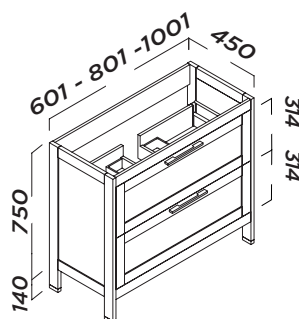

La colección CLASSIC, de estilo tradicional y atemporal, ofrece muebles de dos cajones metálicos de extracción total con patas a suelo incluidas. Elegir tiradores mate en inox cepillado, oro cepillado o negro cepillado.

Características y materiales

- Frentes de 19 mm y laterales de 22 mm en tablero de madera laminado canteado laser.
- Cajón superior con organizador.
- Tiradores y patas incluidas en diferentes acabados: Negro mate, Inox u Oro cepillado.

Cajones y herrajes

- Mueble de dos cajones metálicos con guías ocultas marca Grass con regulación lateral y en altura.
- Cajones de extracción total.
- Cierre amortiguado.
- Carga máxima de los cajones de 40 kg.

Acabados

Medidas (mm)

Acabados Tiradores y Patas

MOBILIARIO	CÓDIGO MUEBLE 60	CÓDIGO MUEBLE 80	CÓDIGO MUEBLE 100
Blanco mate	3350007002	3350007003	3350007001
Roble natural	3350007011	3350007012	3350007010
Gris mate	3350007008	3350007009	3350007007
Azul mate	3350007005	3350007006	3350007004

KIT TIRADORES	CÓDIGO MUEBLE
Inox cepillado	3350090002
Negro cepillado	3350080153
Oro cepillado	3350080154

¡No olvides pedir tus tiradores!

ESPEJOS	CÓDIGO 60	CÓDIGO 80	CÓDIGO 100
Classic blanco mate	3350035730	3350035733	3350035736
Classic roble natural	3350035175	3350035176	3350035177
Classic azul mate	3350035731	3350035734	3350035737
Classic gris mate	3350035732	3350035735	3350035738

COLUMNA	CÓDIGO
Blanco mate	3350007013
Roble natural	3350007015
Gris mate	3350007016
Azul mate	3350007014

KIT TIRADORES	CÓDIGO COLUMNA
Inox cepillado	3350080150
Negro cepillado	3350080151
Oro cepillado	3350080152