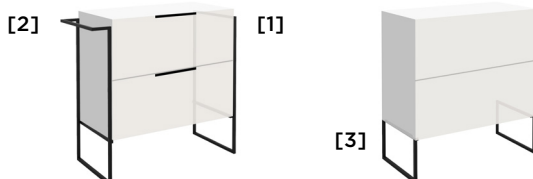

Mobiliario

COMPACT

Fondo 46

stillo

www.bystillo.com

Compact propone muebles en lacado blanco brillo y azul mate y laminado madera. Cajón inferior de gran capacidad. El mueble cuenta con fino tirador inox, negro u oro cepillado (a elegir en el pedido).

Mueble suspendido de 2 cajones con tiradores en 3 acabados para elegir.

Características y materiales

- Frentes de 19 mm y laterales de 16 mm.

Cajones y herrajes

- Mueble de dos cajones de madera con guías ocultas
- marca Hettich.
- Cajones de extracción parcial.
- Cierre amortiguado.
- Carga máxima de los cajones de 30 kg.

Negro cepillado
3350080210

Inox cepillado
3350080017

Oro cepillado
3350080018

MOBILIARIO	CÓDIGO MUEBLE 60	CÓDIGO MUEBLE 70	CÓDIGO MUEBLE 80	CÓDIGO MUEBLE 90	CÓDIGO MUEBLE 100
Blanco mate	3350005660	3350005666	3350005672	3350005678	3350005684
Azul mate	3350005661	3350005667	3350005673	3350005679	3350005685
Moka mate	3350005664	3350005670	3350005676	3350005682	3350005688
Gris mate	3350005665	3350005671	3350005677	3350005683	3350005689
Roble natural	3350005662	3350005668	3350005674	3350005680	3350005686

Lavabos, Espejos y Grifos no incluidos.

OPCIONES ACCESORIOS

	CÓDIGO
1. Pata alta lateral con toallero 588 mm (1 ud)	3350080241
2. Pata alta lateral con toallero 588 mm (1 ud)	3350080243
3. Juego patas negras (2 uds)	3350080231
3. Juego patas aluminio (2 uds)	3350080230