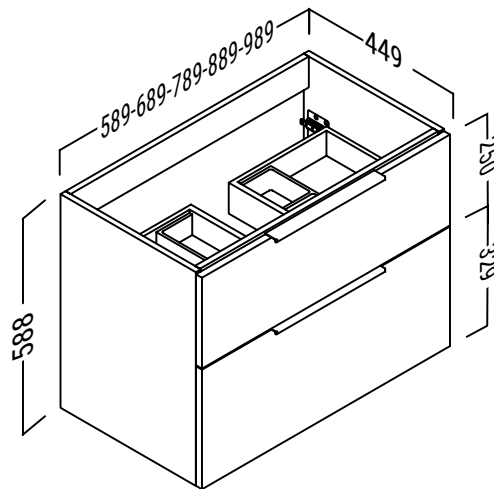

Mueble suspendido de 2 cajones con tiradores en 3 acabados para elegir.

Características y materiales

- Frentes de 19 mm y laterales de 16 mm.

Cajones y herrajes

- Mueble de dos cajones de madera con guías ocultas
- marca Hettich.
- Cajones de extracción parcial.
- Cierre amortiguado.
- Carga máxima de los cajones de 30 kg.

Acabados

Medidas (mm)