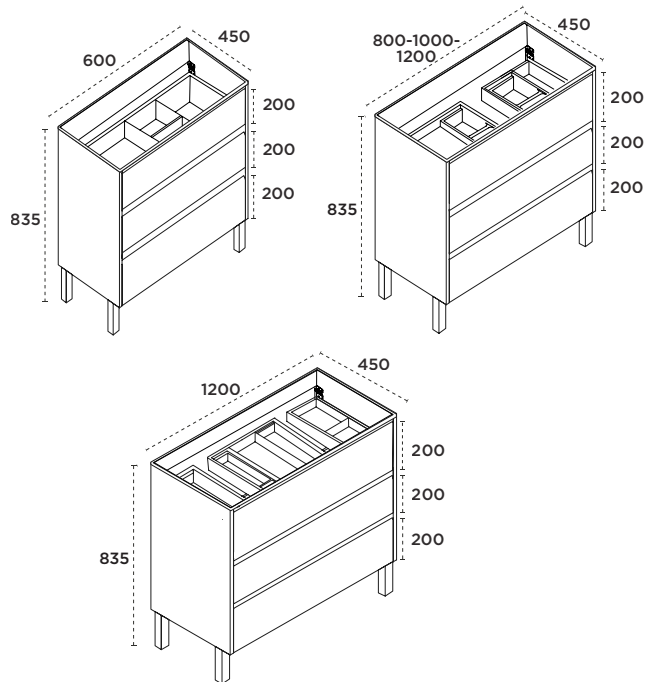

Características y materiales

- Frentes en tablero laminado de partículas 19 mm con uñero mecanizado a 45°.
- Laterales en tablero laminado de partículas 19 mm.
- Cantos aplacados PVC 0,8 mm.
- Cajón superior con organizador.

Lacado
Blanco mate

Laminado
Roble bonanza

Laminado
Roble Kenia

Laminado
Roble Escocia

Medida (mm)

MOBILIARIO	CÓDIGO MUEBLE 60	CÓDIGO MUEBLE 80	CÓDIGO MUEBLE 100	CÓDIGO MUEBLE 120 LAVABO CENTRAL	CÓDIGO MUEBLE 120 LAVABO DOBLE
Blanco brillo	3350005085	3350005086	3350005087	3350005088	3350005090
Blanco mate	3350005091	3350005092	3350005093	3350005094	3350005095
Roble bonanza	3350005096	3350005097	3350005098	3350005099	3350005107
Roble Kenia	3350005108	3350005109	3350005116	3350005117	3350005118
Roble Escocia	3350005119	3350005126	3350005127	3350005128	3350005130

*El mueble incluye patas.

TAPA ENCIMERA COSTA	CÓDIGO TAPA 60	CÓDIGO TAPA 80	CÓDIGO TAPA 100	CÓDIGO TAPA 120
Blanco brillo	3350005034	3350005037	3350005038	3350005039
Blanco mate	3350005048	3350005049	3350005054	3350005059
Roble bonanza	3350005064	3350005066	3350005067	3350005068
Roble Kenia	3350005069	3350005073	3350005076	3350005077
Roble Escocia	3350005078	3350005079	3350005083	3350005084