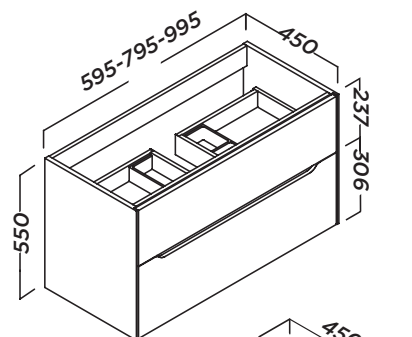

Características y materiales

- Frentes y laterales lacados en tablero MDF 19 mm.
- Frente con uñero 3D integrado.
- Cajón superior con organizador.
- La medida de 120 lleva doble salvasifón (disposición 60+60) con un organizador por cada salvasifón.
- Cajón inferior asimétrico de mayor almacenaje.

Lacado Azul Space

Lacado Verde hoja mate

Lacado Gris mate

Lacado Moka mate

Lacado Negro mate

Laminado Roble natural

Medidas (mm)

Altura colgador