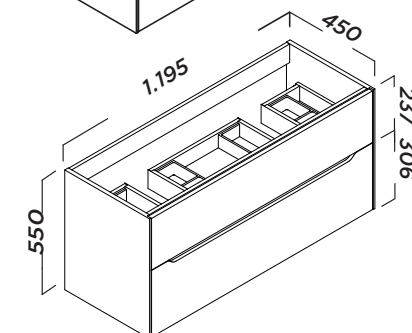

Características y materiales

- Frentes y laterales lacados en tablero MDF 19 mm.
- Frente con uñero 3D integrado.
- Cajón superior con organizador.
- La medida de 120 lleva doble salvasifón (disposición 60+60) con un organizador por cada salvasifón.
- Cajón inferior asimétrico de mayor almacenaje.

Lacado Azul Space

Lacado Verde hoja mate

Lacado Gris mate

Lacado Moka mate

Lacado Negro mate

Laminado Roble natural

Medidas (mm)

Altura colgador