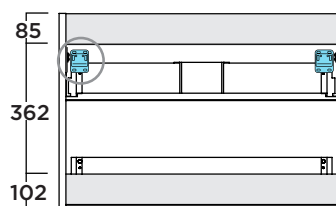

Lacado Azul Space

Lacado Verde hoja mate

Lacado Gris mate

Lacado Moka mate

Lacado Negro mate

Laminado Roble natural

Medidas (mm)

Altura colgador