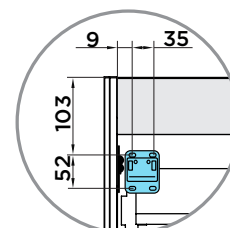

Mobiliario

DUNE 2C

stillo

Mueble de 2 cajones de extracción total y apertura por medio de un uñero en el mismo color que el frente. Permite personalizar con 6 frentes y 7 laterales para crear un mueble 100% a tu gusto. Además, combínalo con tapa y lavabo de sobre encimera o lavabo de encimera.

Características y materiales

- Frentes y laterales lacados en tablero MDF 19 mm.
- Frente con uñero 3D integrado.
- Cajón superior con organizador.
- La medida de 120 lleva doble salvasifón (disposición 60+60) con un organizador por cada salvasifón.
- Cajón inferior asimétrico de mayor almacenaje.

Cajones y herrajes

- Mueble de dos cajones metálicos con guías ocultas marca Grass.
- Cajones de extracción total.
- Cierre amortiguado.
- Carga máxima de los cajones de 40 kg.

Acabados

Frentes (en Stock)

Laterales (en Stock)

Medidas (mm)

Altura colgador

Acabados JOY