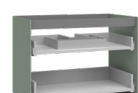

Lacado Blanco mate

Lacado Azul Space

Lacado Verde hoja mate

Lacado Gris mate

Lacado Moka mate

Lacado Negro mate

Laterales (en Stock)

Lacado Blanco mate

Lacado Azul Space

Lacado Verde hoja mate

Lacado Gris mate

Lacado Moka mate

Lacado Negro mate

Laminado Roble natural

Medidas (mm)

Altura colgador