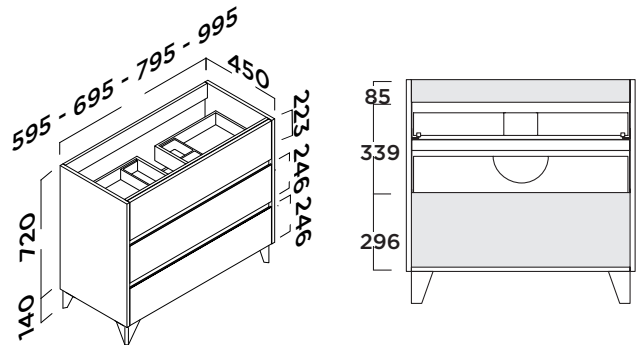

Cajones y herrajes

- Mueble de dos cajones de madera con guías ocultas
- marca Hettich.
- Regulación de los frentes lateral y en altura.
- Cajones de extracción parcial.
- Cierre amortiguado.
- Carga máxima de los cajones de 30 kg.

Acabados

Lacado
Blanco brillo

Laminado
Roble natural

Medidas (mm)

MOBILIARIO	CÓDIGO	CÓDIGO	CÓDIGO	CÓDIGO
	MUEBLE 60	MUEBLE 70	MUEBLE 80	MUEBLE 100
Blanco brillo	3350005720	3350005725	3350005730	3350005735
Roble natural	3350005722	3350005727	3350005732	3350005737