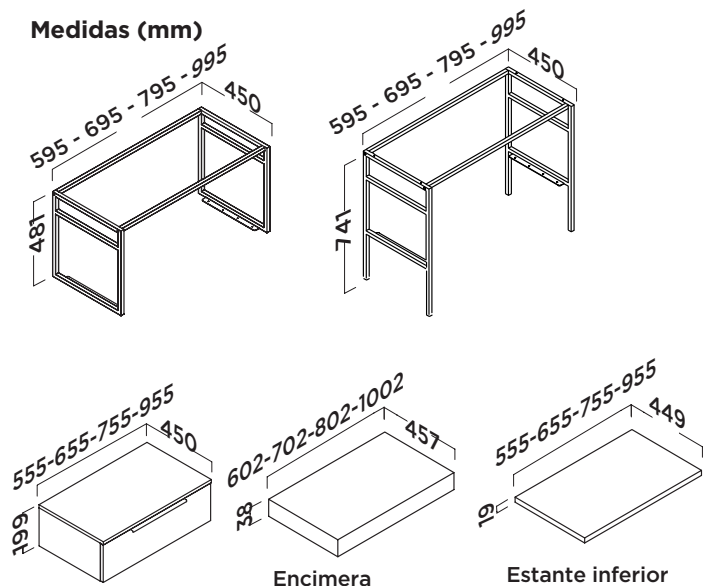

Laminado Roble natural con estante

A suelo

Laminado Roble natural con cajón inferior y patas

Laminado Roble natural con estante y patas

Medidas (mm)

ESTRUCTURA NEGRO MATE	CÓDIGO MUEBLE 60	CÓDIGO MUEBLE 80	CÓDIGO MUEBLE 100
Suspendido	3350081019	3350081020	3350081021
A suelo	3350004700	3350004701	3350004702

ENCIMERA	MUEBLE 60	MUEBLE 80	MUEBLE 100
Roble natural	3350081013	3350081014	3350081015

SELECCIONA ENTRE CAJÓN Y ESTANTE INTERIOR:

CAJÓN	MUEBLE 60	MUEBLE 80	MUEBLE 100
Roble natural	3350081010	3350081011	3350081012