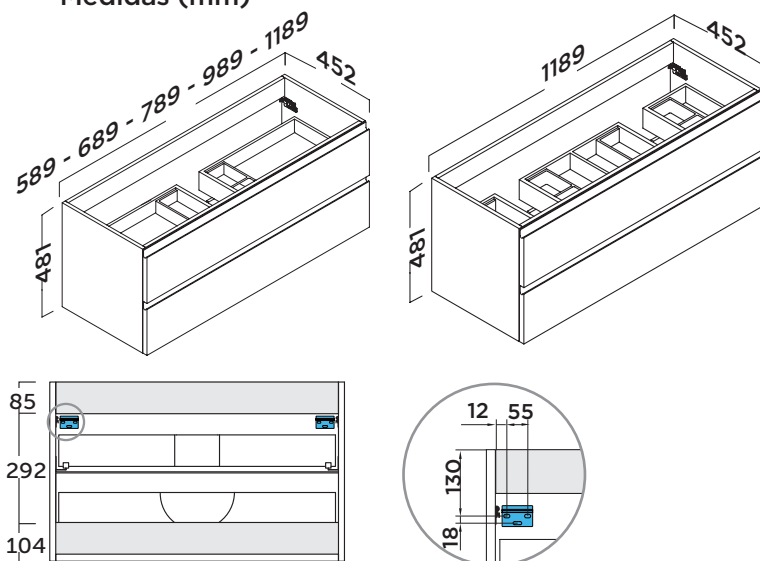

Mobiliario

MILANO 2C

Fondo 46

stillo

www.bystillo.com

Milano ofrece muebles de dos cajones de madera con un uñero exclusivo en forma de «J» como sistema de apertura.

Mueble suspendido de 2 cajones con tirador integrado exclusivo en forma de "J" en el frente en el mismo acabado que el mueble.

Características y materiales

- Frentes fabricados en melamina de 22 mm para laminados y aglomerado recubierto PVC de 19 mm para lacados y laterales fabricados con tablero de 16 mm.
- Cajón superior con organizador.

Cajones y herrajes

- Mueble de dos cajones de madera con guías ocultas
- marca Hettich.
- Regulación de los frentes lateral y en altura.
- Cajones de extracción parcial.
- Cierre amortiguado.
- Carga máxima de los cajones de 30 kg.

Acabados

Medidas (mm)

FRONTAL 22 mm
(melamina)
FRONTAL 19 mm (lacado)
PANEL LATERAL 16 mm.

Altura colgador

MOBILIARIO	CÓDIGO MUEBLE 60	CÓDIGO MUEBLE 70	CÓDIGO MUEBLE 80	CÓDIGO MUEBLE 100
Blanco brillo	3350004300	3350004310	3350004320	3350004330
Blanco mate	3350004307	3350004309	3350004326	3350004329
Roble natural	3350004302	3350004312	3350004322	3350004332
Nogal Vicenza	3350004008	3350004308	3350005328	3350006338
Gris mate	3350004710	3350004711	3350004712	3350004707
Moka mate	3350004721	3350004315	3350004723	3350004718