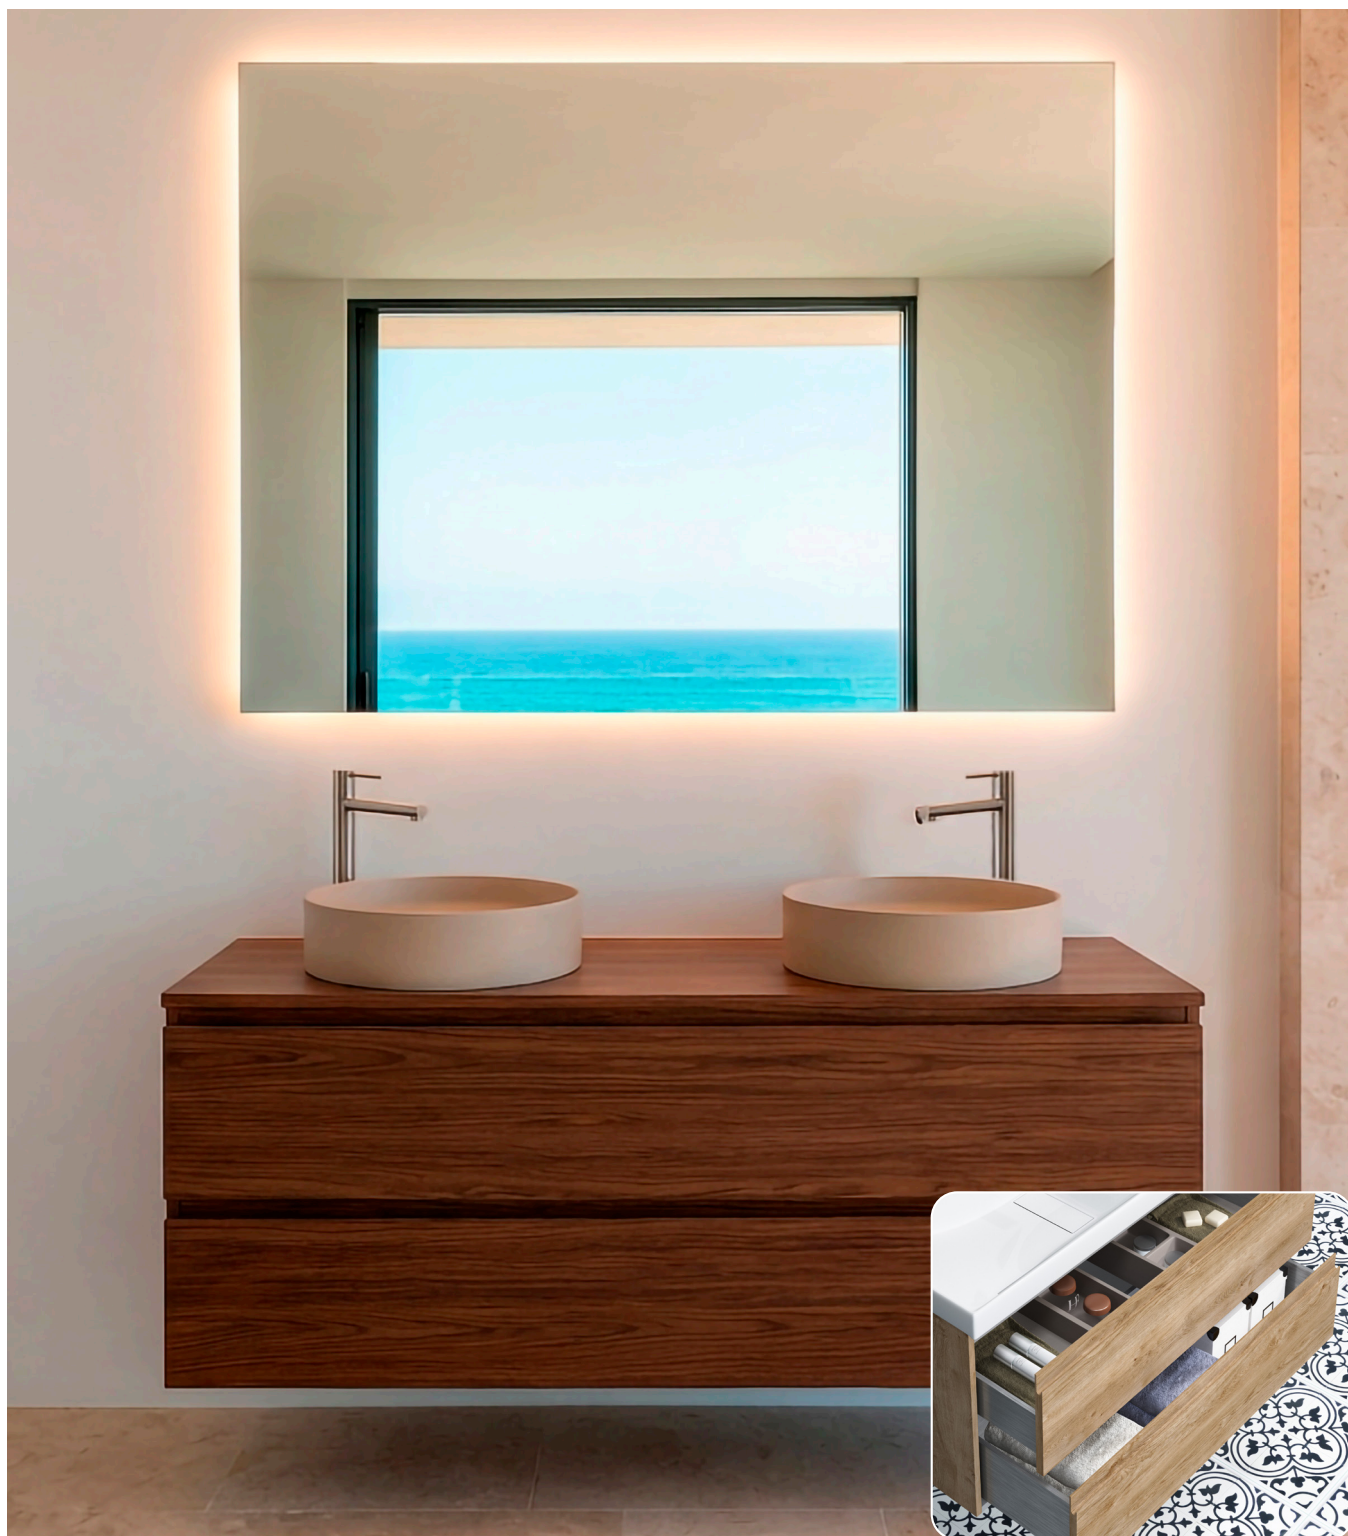

Mobiliario

MILANO 2C

Fondo 46

stillo

www.bystillo.com

Milano ofrece muebles de dos cajones de madera con un uñero exclusivo en forma de «J» como sistema de apertura.

Mueble suspendido de 2 cajones con tirador integrado exclusivo en forma de "J" en el frente en el mismo acabado que el mueble.

Características y materiales

- Frentes fabricados en melamina de 22 mm para laminados y aglomerado recubierto PVC de 19 mm para lacados y laterales fabricados con tablero de 16 mm.
- Cajón superior con organizador.