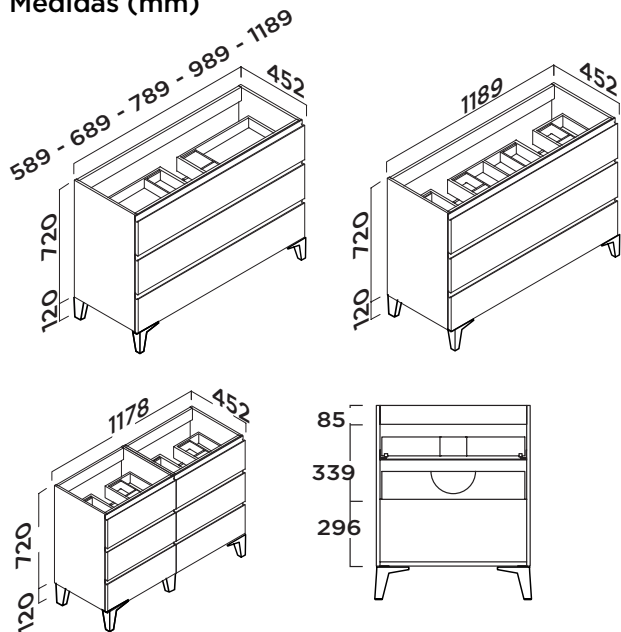

3
AÑOS
GARANTÍA

Mueble a suelo de 3 cajones s con tirador integrado exclusivo en forma de "J" en el frente en el mismo acabado que el mueble.

Características y materiales

- Frentes de 22 - 19 mm para colores lacados y laterales de 16 mm fabricados en tablero aglomerado recubierto PVC.
- Cajón superior con organizador.

Cajones y herrajes

- Mueble de dos cajones de madera con guías ocultas
- marca Hettich.
- Cajones de extracción parcial.
- Cierre amortiguado.
- Carga máxima de los cajones de 30 kg.

Acabado

Medidas (mm)