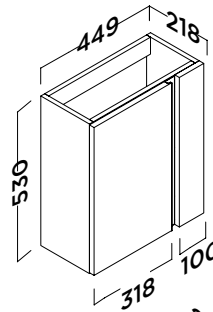

Mueble con opción de apertura mediante puerta o 2 cajones con puerta con dos tiradores a elegir.

Características y materiales

- Frentes y laterales fabricados con tablero de madera de 19 mm.

Cajones y herrajes

- Mueble de dos y tres cajones ajustables de madera con guías de la marca Hettich.
- Cajón superior con organizador.
- Cierre amortiguado.
- Carga máxima de los cajones de 30 kg.

Acabados

Mueble 450 mm 1 puerta

Lacado
Blanco mate

Lacado
Azul mate

Laminado
Roble natural

Mueble 550 mm 2 puertas + cajón

Lacado
Blanco mate

Lacado
Azul mate

Laminado
Roble natural

Medidas (mm)

MUEBLE 450 mm

MOBILIARIO	CÓDIGO 450X220	
	TIRADOR CROMO	TIRADOR NEGRO
Blanco brillo	3350005780	3350005781
Roble natural	3350005784	3350005785
Azul mate	3350005782	3350005783

MUEBLE 550 mm

MOBILIARIO	CÓDIGO 550X220	
	TIRADOR CROMO	TIRADOR NEGRO
Blanco brillo	3350005786	3350005787
Roble natural	3350005790	3350005791
Azul mate	3350005788	3350005789