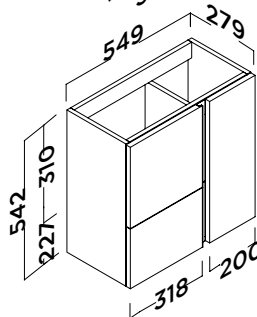

Mueble con opción de apertura mediante puerta o 2 cajones con puerta con dos tiradores a elegir.

Características y materiales

- Frentes y laterales fabricados con tablero de madera de 19 mm.

Cajones y herrajes

- Mueble de dos y tres cajones ajustables de madera con guías de la marca Hettich.
- Cajón superior con organizador.
- Cierre amortiguado.
- Carga máxima de los cajones de 30 kg.

Acabados

Mueble 450 mm 1 puerta

Lacado
Blanco mate

Lacado
Azul mate

Laminado
Roble natural

Mueble 550 mm 2 puertas + cajón

Lacado
Blanco mate

Lacado
Azul mate

Laminado
Roble natural

Medidas (mm)

MUEBLE 450 mm

MOBILIARIO	CÓDIGO 450X220	
	TIRADOR CROMO	TIRADOR NEGRO
Blanco brillo	3350005780	3350005781
Roble natural	3350005784	3350005785
Azul mate	3350005782	3350005783

MUEBLE 550 mm

MOBILIARIO	CÓDIGO 550X220	
	TIRADOR CROMO	TIRADOR NEGRO
Blanco brillo	3350005786	3350005787
Roble natural	3350005790	3350005791
Azul mate	3350005788	3350005789