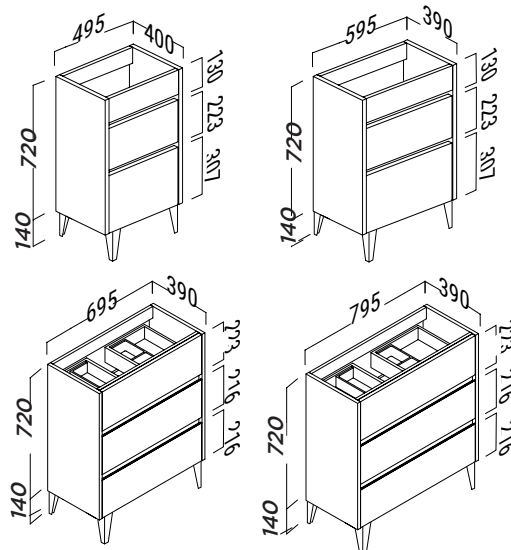

3
AÑOS
GARANTÍA

Mueble de 2 y 3 cajones ajustables con tiradores metálicos.

Características y materiales

- Frontes y laterales fabricados con tablero de madera de 19 mm.

Cajones y herrajes

- Mueble de dos y tres cajones ajustables de madera con guías de la marca Hettich.
- Cajón superior con organizador.
- Cierre amortiguado.
- Carga máxima de los cajones de 30 kg.

Acabados

2 cajones

Lacado
Blanco mate

Laminado
Roble natural

3 cajones

Lacado
Blanco mate

Laminado
Roble natural

TIRADORES

Inox cepillado

Negro mate

Medidas (mm)

MUEBLE 2 CAJONES

MOBILIARIO	CÓDIGO MUEBLE 50	CÓDIGO MUEBLE 60
Blanco brillo	3350005690	3350005692
Roble natural	3350005691	3350005693

MUEBLE 3 CAJONES

MOBILIARIO	CÓDIGO MUEBLE 50	CÓDIGO MUEBLE 60
Blanco brillo	3350005694	3350005696
Roble natural	3350005695	3350005697