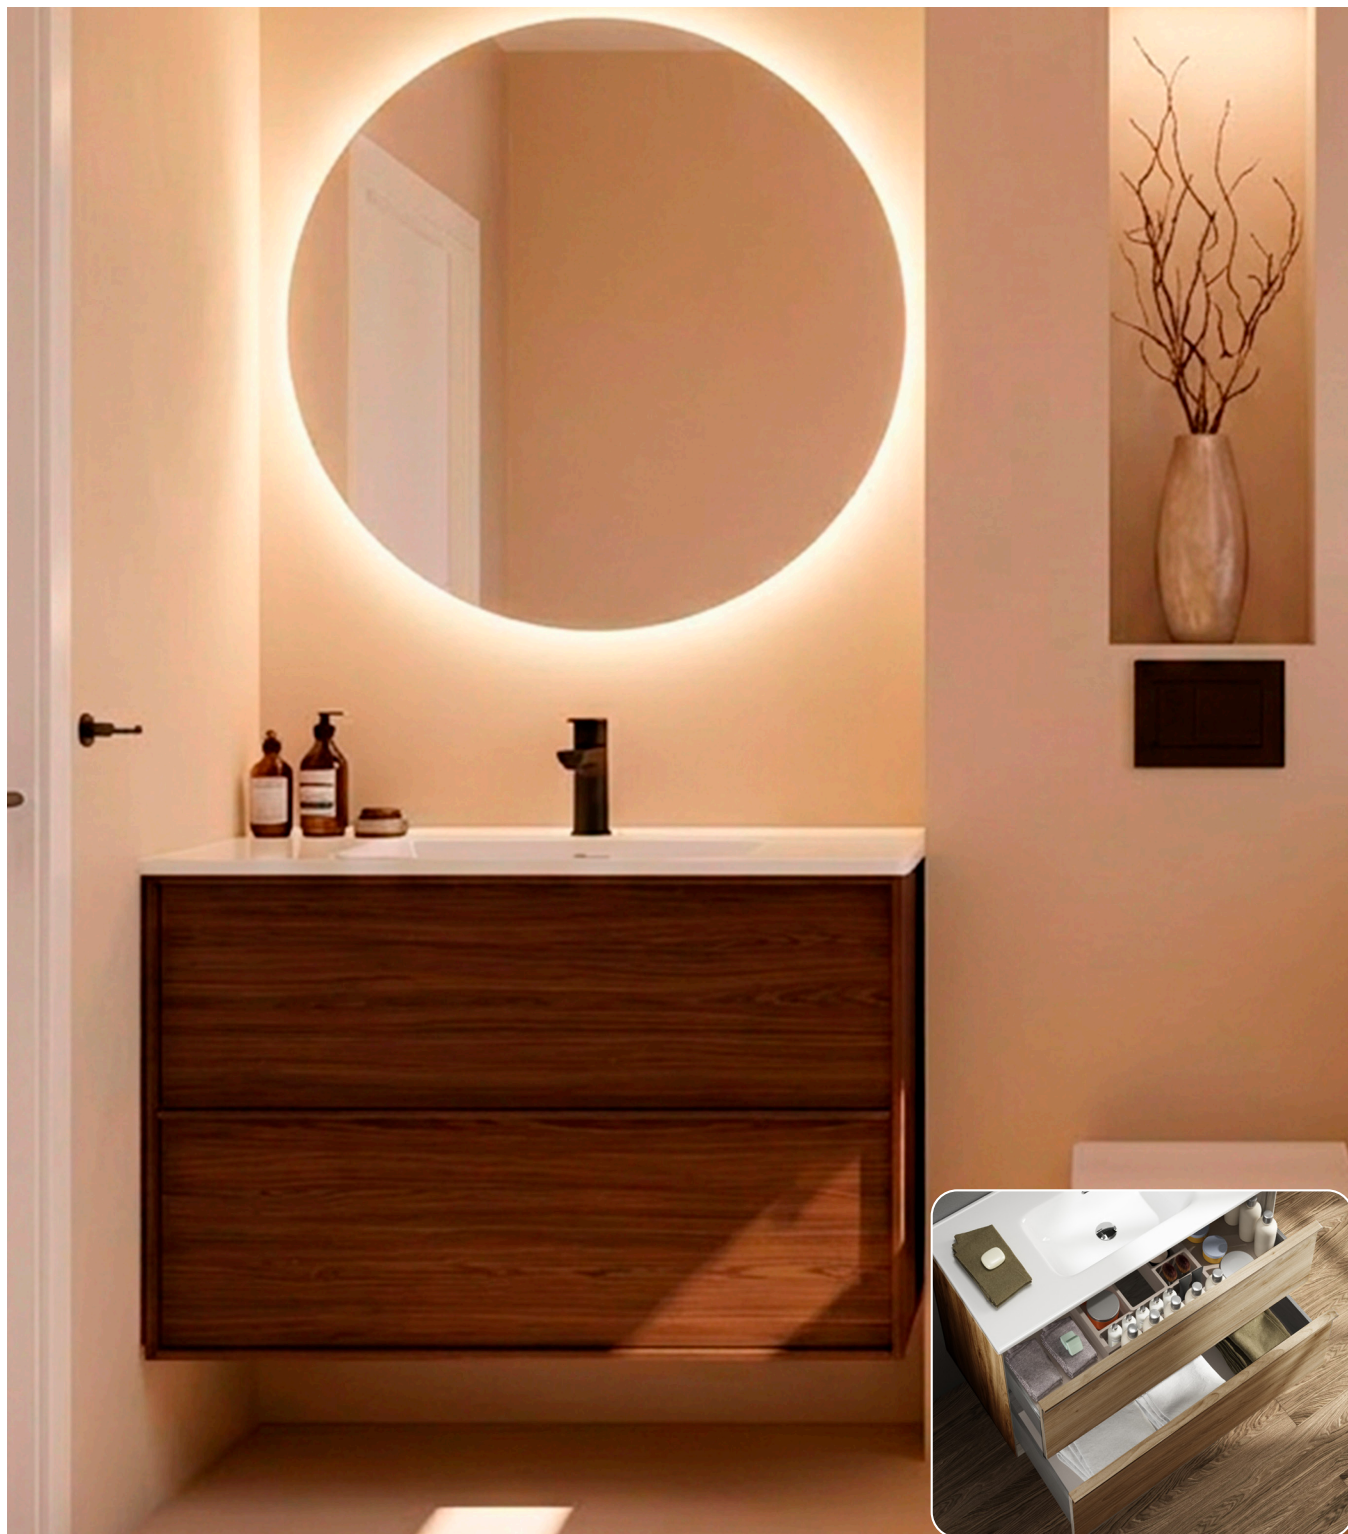

Mobiliario

QUADRATE

Fondo 46

stillo

www.bystillo.com

De formas cuadradas y líneas rectas, QUADRATE es un mueble de dos cajones de madera enmarcados de apertura mediante tirador en el mismo acabado que el mueble.

3
AÑOS
GARANTÍA

Mueble suspendido de 2 cajones con enmarcado para combinar con lavabos de seno centrado. Tirador integrado en el frente en el mismo acabado que el mueble.

Características y materiales

- Cajones de madera a 3 ó 4 caras: 4.
- Material de los frentes y laterales: MDF lacado exterior.
- Material interior de los cajones: Aglomerado.
- Material del cajón: Aglomerado recubierto PVC.
- Frentes y laterales fabricados con tablero de 16 mm.
- Enmarcado visto de 8 mm de espesor.
- Cajón superior con organizador.