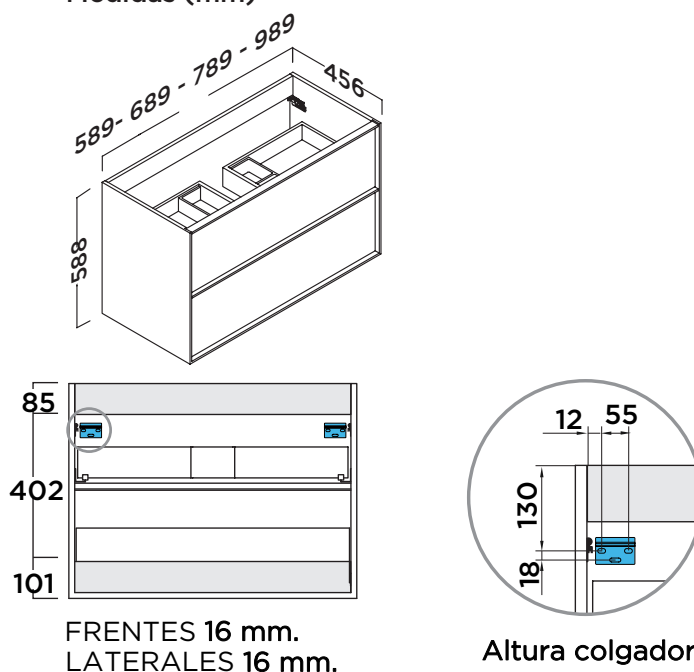

Mobiliario

QUADRATE

Fondo 46

stillo

www.bystillo.com

De formas cuadradas y líneas rectas, QUADRATE es un mueble de dos cajones de madera enmarcados de apertura mediante tirador en el mismo acabado que el mueble.

3
AÑOS
GARANTÍA

Mueble suspendido de 2 cajones con enmarcado para combinar con lavabos de seno centrado. Tirador integrado en el frente en el mismo acabado que el mueble.

Características y materiales

- Cajones de madera a 3 ó 4 caras: 4.
- Material de los frentes y laterales: MDF lacado exterior.
- Material interior de los cajones: Aglomerado.
- Material del cajón: Aglomerado recubierto PVC.
- Frentes y laterales fabricados con tablero de 16 mm.
- Enmarcado visto de 8 mm de espesor.
- Cajón superior con organizador.

Cajones y herrajes

- Mueble de dos cajones de madera con guías ocultas
- marca Hettich.
- Regulación de los frentes lateral y en altura.
- Cajones de extracción parcial.
- Cierre amortiguado.
- Carga máxima de los cajones de 30 kg.

Acabados

Medidas (mm)

MOBILIARIO	CÓDIGO MUEBLE 60	CÓDIGO MUEBLE 70	CÓDIGO MUEBLE 80	CÓDIGO MUEBLE 100
Blanco mate	3350004280	3350004285	3350004290	3350004295
Roble natural	3350004281	3350004286	3350004291	3350004296
Nogal Vicenza	3350004284	3350004289	3350004294	3350004298
Gris mate	3350004738	3350004739	3350004740	3350004737
Moka mate	3350004742	3350004743	3350004744	3350004741