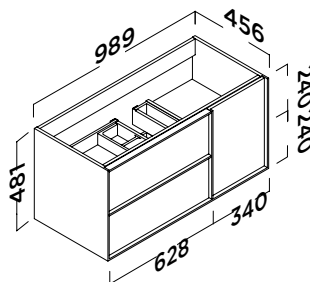

**Cajones y herrajes**

- Mueble de dos cajones de madera con guías ocultas
- marca Hettich.
- Regulación de los frentes lateral y en altura.
- Cajones de extracción parcial.
- Cierre amortiguado.
- Carga máxima de los cajones de 30 kg.

**Acabados**

Lacado  
Blanco mate

Laminado  
Roble natural

Lacado  
Gris mate

Lacado  
Moka mate

Laminado  
Roble natural

**Medidas (mm)**

MOBILIARIO	CÓDIGO MUEBLE 70	CÓDIGO MUEBLE 80	CÓDIGO MUEBLE 100	CÓDIGO MUEBLE 120
Blanco mate	3350004350	3350004360	3350004370	3350004380
Roble natural	3350004354	3350004364	3350004374	3350004384
Nogal Vicenza	3350004359	3350004369	3350004378	3350004389
Gris mate	3350004355	3350004365	3350004375	3350004385
Moka mate	3350004352	3350004362	3350004372	3350004382