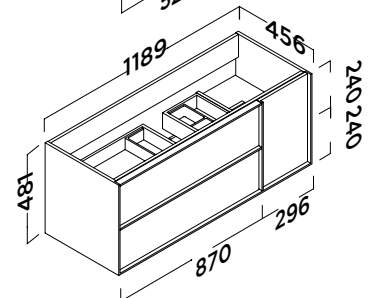

**Cajones y herrajes**

- Mueble de dos cajones de madera con guías ocultas
- marca Hettich.
- Regulación de los frentes lateral y en altura.
- Cajones de extracción parcial.
- Cierre amortiguado.
- Carga máxima de los cajones de 30 kg.

**Acabados**

Lacado  
Blanco mate

Laminado  
Roble natural

Lacado  
Gris mate

Lacado  
Moka mate

Laminado  
Roble natural

**Medidas (mm)**

MOBILIARIO	CÓDIGO MUEBLE 70	CÓDIGO MUEBLE 80	CÓDIGO MUEBLE 100	CÓDIGO MUEBLE 120
Blanco mate	3350004350	3350004360	3350004370	3350004380
Roble natural	3350004354	3350004364	3350004374	3350004384
Nogal Vicenza	3350004359	3350004369	3350004378	3350004389
Gris mate	3350004355	3350004365	3350004375	3350004385
Moka mate	3350004352	3350004362	3350004372	3350004382