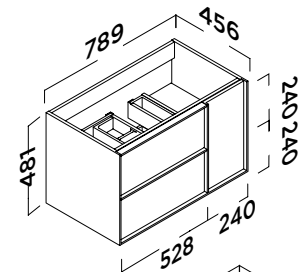

**Cajones y herrajes**

- Mueble de dos cajones de madera con guías ocultas
- marca Hettich.
- Regulación de los frentes lateral y en altura.
- Cajones de extracción parcial.
- Cierre amortiguado.
- Carga máxima de los cajones de 30 kg.

**Acabados**

Lacado  
Blanco mate

Laminado  
Roble natural

Lacado  
Gris mate

Lacado  
Moka mate

Laminado  
Roble natural

**Medidas (mm)**

MOBILIARIO	CÓDIGO MUEBLE 70	CÓDIGO MUEBLE 80	CÓDIGO MUEBLE 100	CÓDIGO MUEBLE 120
Blanco mate	3350004350	3350004360	3350004370	3350004380
Roble natural	3350004354	3350004364	3350004374	3350004384
Nogal Vicenza	3350004359	3350004369	3350004378	3350004389
Gris mate	3350004355	3350004365	3350004375	3350004385
Moka mate	3350004352	3350004362	3350004372	3350004382