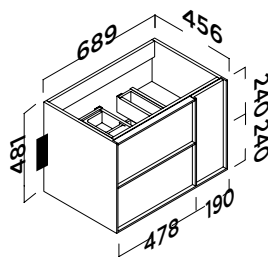

**Cajones y herrajes**

- Mueble de dos cajones de madera con guías ocultas
- marca Hettich.
- Regulación de los frentes lateral y en altura.
- Cajones de extracción parcial.
- Cierre amortiguado.
- Carga máxima de los cajones de 30 kg.

**Acabados**

Lacado  
Blanco mate

Laminado  
Roble natural

Lacado  
Gris mate

Lacado  
Moka mate

Laminado  
Roble natural

**Medidas (mm)**

MOBILIARIO	CÓDIGO MUEBLE 70	CÓDIGO MUEBLE 80	CÓDIGO MUEBLE 100	CÓDIGO MUEBLE 120
Blanco mate	3350004350	3350004360	3350004370	3350004380
Roble natural	3350004354	3350004364	3350004374	3350004384
Nogal Vicenza	3350004359	3350004369	3350004378	3350004389
Gris mate	3350004355	3350004365	3350004375	3350004385
Moka mate	3350004352	3350004362	3350004372	3350004382