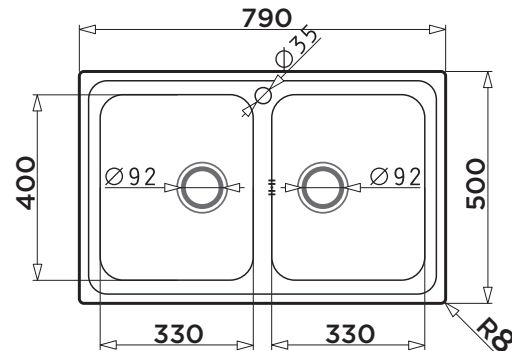

- Instalación:
 - Sobre encimera
- Medida de la cubeta: 330x400 mm
- Ancho del mueble: 80 cm
- Radio de la cubeta: 50 mm
- Cubeta de gran profundidad de 190 mm

Material:

- Acero 304 18/10.
- Acero inox pulido de 0,8 mm de grosor.
- **Easy fix: incluye goma poliuretano en la parte inferior para facilitar instalación y conseguir mejor sellado.**

Incluye:

- Válvula y sifón.

Incluye:

Válvula
5900590003

Válvula con rebosadero
5900590002

Sifón doble
5900590108

Acabado

Inox Pulido
5900505000

Medidas (mm)

Fregaderos

ATLAS DOBLE R50

stillo

Tipo de Instalación:

Sobre encimera

Accesorio Opcional

Cesta negra telescópica 40-58/135