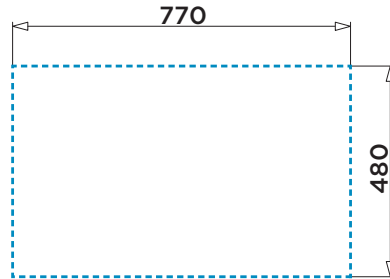

- Instalación:
 - Sobre encimera
- Medida de la cubeta: 330x400 mm
- Ancho del mueble: 80 cm
- Radio de la cubeta: 50 mm
- Cubeta de gran profundidad de 190 mm

Material:

- Acero 304 18/10.
- Acero inox pulido de 0,8 mm de grosor.
- **Easy fix: incluye goma poliuretano en la parte inferior para facilitar instalación y conseguir mejor sellado.**

Medidas (mm)

Fregaderos

ATLAS DOBLE R50

stillo

Tipo de Instalación:

Sobre encimera

Accesorio Opcional

Cesta negra telescópica 40-58/135