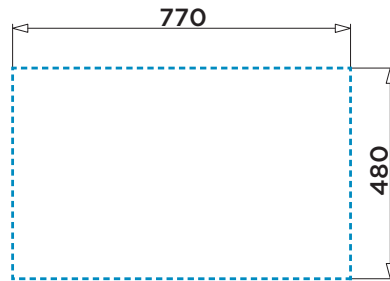

- Instalación:
 - o Sobre encimera
- Medida de la cubeta: 330x400 mm
- Ancho del mueble: 45 cm
- Radio de la cubeta: 50 mm
- Cubeta de gran profundidad de 190 mm

Material:

- Acero 304 18/10.
- Acero inox pulido de 0,8 mm de grosor.
- **Easy fix: incluye goma poliuretano en la parte inferior para facilitar instalación y conseguir mejor sellado.**

Medidas (mm)

Fregaderos

ATLAS DOBLE R50

stillo

Tipo de Instalación:

Sobre encimera

Accesorio Opcional

Cesta negra telescópica 40-58/135