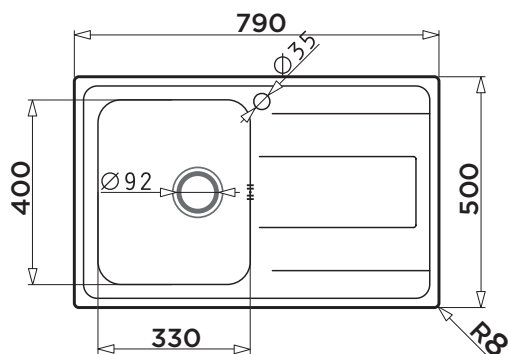

- Instalación:
 - o Sobre encimera
- Medida de la cubeta: 330x400 mm
- Ancho del mueble: 45 cm
- Radio de la cubeta: 50 mm
- Cubeta de gran profundidad de 190 mm

Material:

- Acero 304 18/10.
- Acero inox pulido de 0,8 mm de grosor.
- **Easy fix: incluye goma poliuretano en la parte inferior para facilitar instalación y conseguir mejor sellado.**

Incluye:

- Válvula y sifón.

Incluye:

Válvula
5900590003

Válvula con rebosadero
5900590002

Sifón salva espacios simple
5900590005

Acabado

Inox Pulido
5900505002

Medidas (mm)

Fregaderos

ATLAS DOBLE R50

stillo

Tipo de Instalación:

Sobre encimera

Accesorio Opcional

Cesta negra telescópica 40-58/135