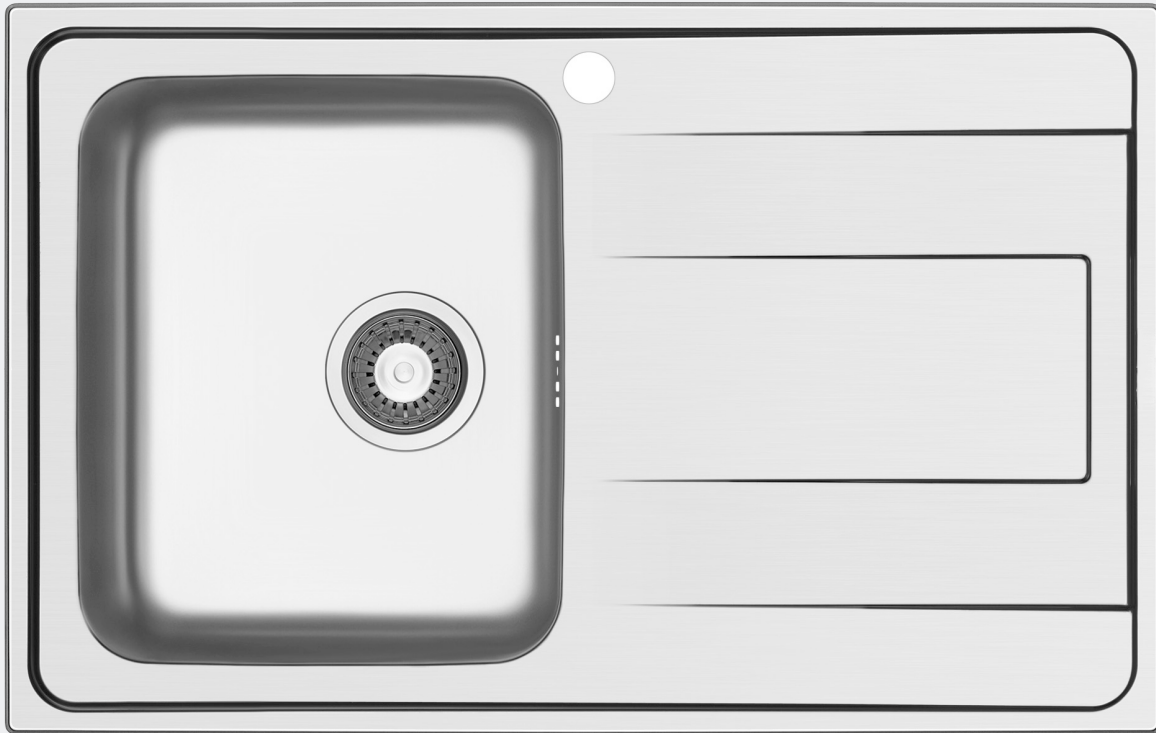

Fregaderos

ATLAS E-D R50

stillo

Cubeta 33x40

www.bystillo.com

INOX PULIDO

Atlas sostiene tu cocina con elegancia y versatilidad,
llevando su potente diseño a cada rincón.

Características

- Instalación:
 - o Sobre encimera
- Medida de la cubeta: 330x400 mm
- Ancho del mueble: 45 cm
- Radio de la cubeta: 50 mm
- Cubeta de gran profundidad de 190 mm

Material:

- Acero 304 18/10.
- Acero inox pulido de 0,8 mm de grosor.
- **Easy fix: incluye goma poliuretano en la parte inferior para facilitar instalación y conseguir mejor sellado.**

Incluye:

- Válvula y sifón.

Incluye:

Válvula
5900590003

Válvula con rebosadero
5900590002

Sifón salva espacios simple
5900590005

Acabado

Inox Pulido
5900505002

Medidas (mm)

Fregaderos

ATLAS DOBLE R50

stillo

Tipo de Instalación:

Sobre encimera

Accesorio Opcional

Cesta negra telescópica 40-58/135