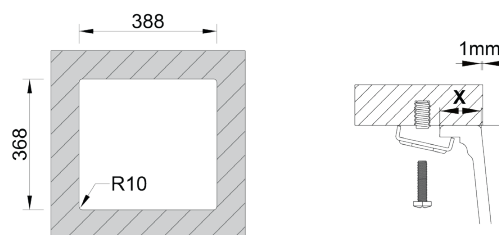

Sobre encimera