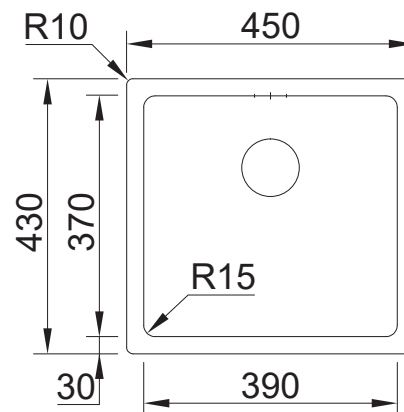

## Características

- Resistente al calor, arañazos y manchas.
- Acabado Mate soft touch.
- Doble instalación:
  - Bajo encimera
  - Sobre encimera
- Medida de la cubeta: 370x390 mm.
- Ancho del mueble: 50 cm.
- Radio de la cubeta: 15 mm.
- Profundidad: 200 mm.

## Medidas (mm)