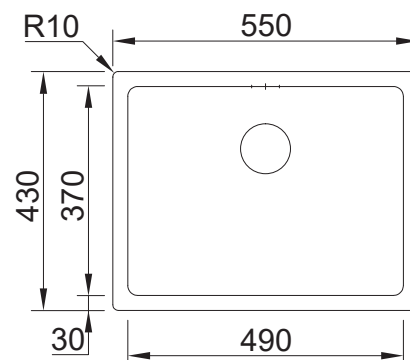

Características

- Resistente al calor, arañazos y manchas.
- Acabado Mate soft touch.
- Doble instalación:
 - Bajo encimera
 - Sobre encimera
- Medida de la cubeta: 490x370 mm.
- Ancho del mueble: 60 cm.
- Radio de la cubeta: 15 mm.
- Profundidad: 200 mm.

SOFT
TOUCH

Acabados

Pure
5900510011

Ash
5900510012

Onyx
5900510010

Medidas (mm)

Tipo de Instalación

Bajo encimera