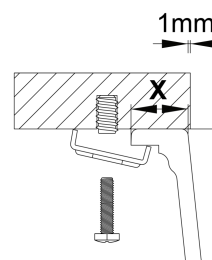

Características

- Resistente al calor, arañazos y manchas.
- Acabado Mate soft touch.
- Doble instalación:
 - Bajo encimera
 - Sobre encimera
- Medida de la cubeta: 490x370 mm.
- Ancho del mueble: 60 cm.
- Radio de la cubeta: 15 mm.
- Profundidad: 200 mm.

SOFT
TOUCH

Acabados

Pure
5900510011

Ash
5900510012

Onyx
5900510010

Medidas (mm)

Tipo de Instalación

Bajo encimera

Sobre encimera

Repuestos

Tapa Inox para fregadero Helios
Pure y Ash

5900590102

Tapa Inox para fregadero Helios
Onyx

5900590103

Válvula manual vertical inox con
rebosadero para fregadero Helios
Pure y Ash

5900590104