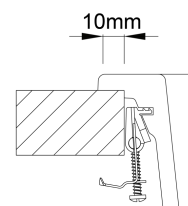

Características

- Resistente al calor, arañazos y manchas.
- Acabado Mate soft touch.
- Doble instalación:
  - Bajo encimera
  - Sobre encimera
- Medida de la cubeta: 490x370 mm.
- Ancho del mueble: 60 cm.
- Radio de la cubeta: 15 mm.
- Profundidad: 200 mm.

Material:

- Composite, mezcla de cuarzo y resinas.

Incluye:

- Válvula y sifón.

RESISTENTE
AL CALOR

RESISTENTE
A IMPACTOS

RESISTENTE
A CORROSIÓN

FÁCIL
LIMPIEZA

SOFT
TOUCH

Acabados

Medidas (mm)

Tipo de Instalación