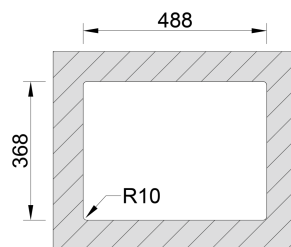

Características

- Resistente al calor, arañazos y manchas.
- Acabado Mate soft touch.
- Doble instalación:
 - Bajo encimera
 - Sobre encimera
- Medida de la cubeta: 490x370 mm.
- Ancho del mueble: 60 cm.
- Radio de la cubeta: 15 mm.
- Profundidad: 200 mm.

SOFT
TOUCH

Acabados

Pure
5900510011

Ash
5900510012

Onyx
5900510010

Medidas (mm)

Tipo de Instalación

Bajo encimera