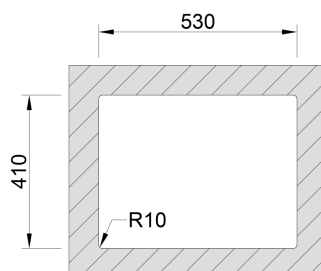

Características

- Resistente al calor, arañazos y manchas.
- Acabado Mate soft touch.
- Doble instalación:
  - Bajo encimera
  - Sobre encimera
- Medida de la cubeta: 490x370 mm.
- Ancho del mueble: 60 cm.
- Radio de la cubeta: 15 mm.
- Profundidad: 200 mm.

Material:

- Composite, mezcla de cuarzo y resinas.

Incluye:

- Válvula y sifón.

RESISTENTE
AL CALOR

RESISTENTE
A IMPACTOS

RESISTENTE
A CORROSIÓN

FÁCIL
LIMPIEZA

SOFT
TOUCH

Acabados

Medidas (mm)

Tipo de Instalación