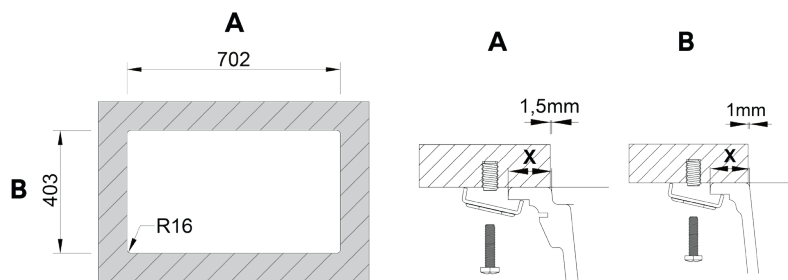

Sobre encimera