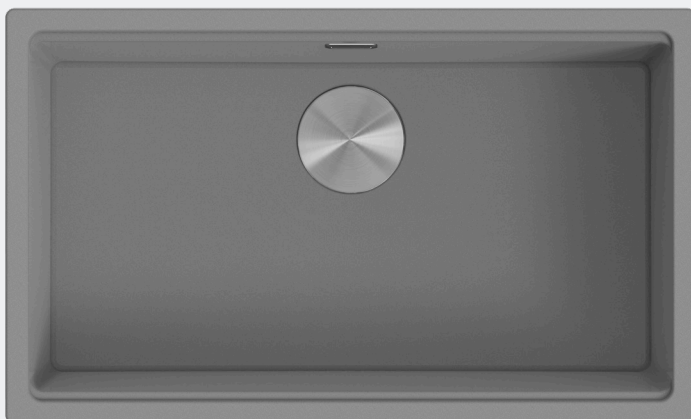

# HELIOS

Cubeta 75x45

**stillo**

[www.bystillo.com](http://www.bystillo.com)

**PURE**

---

**ASH**

---

## Características

- Resistente al calor, arañazos y manchas.
- Acabado Mate soft touch.
- Doble instalación:
  - Bajo encimera
  - Sobre encimera
- Medida de la cubeta: 700x400mm.
- Ancho del mueble: 80 cm.
- Radio de la cubeta: 15 mm.
- Profundidad: 200 mm.