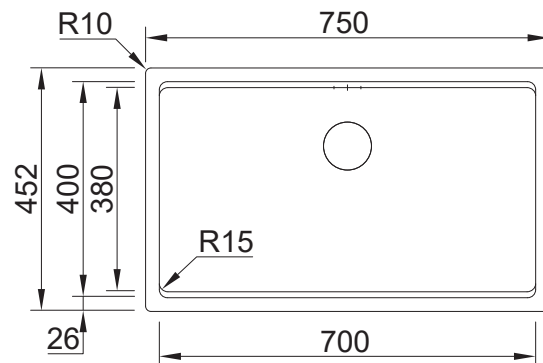

## Características

- Resistente al calor, arañazos y manchas.
- Acabado Mate soft touch.
- Doble instalación:
  - Bajo encimera
  - Sobre encimera
- Medida de la cubeta: 700x400mm.
- Ancho del mueble: 80 cm.
- Radio de la cubeta: 15 mm.
- Profundidad: 200 mm.

## Incluye:

- Válvula y sifón.
- Tabla de bambú.

## Medidas (mm)