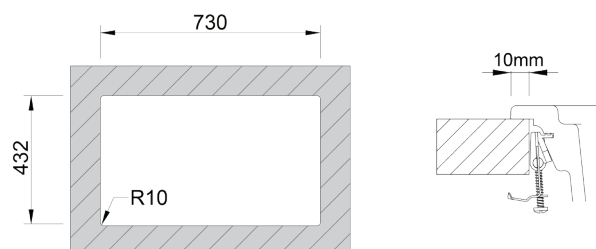

Fregaderos HELIOS

stillo

Características

- Resistente al calor, arañazos y manchas.
- Acabado Mate soft touch.
- Doble instalación:
  - Bajo encimera
  - Sobre encimera
- Medida de la cubeta: 700x400mm.
- Ancho del mueble: 80 cm.
- Radio de la cubeta: 15 mm.
- Profundidad: 200 mm.

Material:

- Composite, mezcla de cuarzo y resinas.

Incluye:

- Válvula y sifón.
- Tabla de bambú.

Acabados

Medidas (mm)

Tipo de Instalación