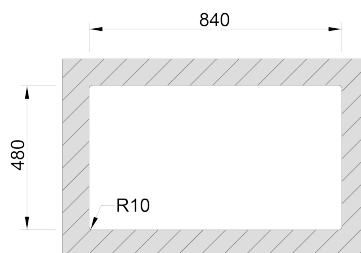

SOFT
TOUCH

Acabados

Pure
5900511031

Ash
5900511032

Onyx
5900511030

Medidas (mm)

Tipo de Instalación

Sobre encimera