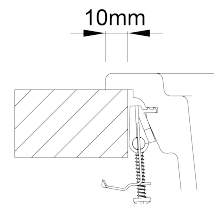

Fabricados en Composite, proporcionan una durabilidad excepcional y un acabado elegante y uniforme. Cambian diseño y resistencia para dar un mejor resultado en la cocina.

Características

- Resistente al calor, arañazos y manchas.
- Acabado Mate soft touch.
- Doble instalación:
 - Bajo encimera
 - Sobre encimera
- Medida de la cubeta: 452x400mm.
- Ancho del mueble: 60 cm.
- Radio de la cubeta: 15 mm.
- Profundidad: 200 mm.

SOFT
TOUCH

Acabados

Pure
5900511031

Ash
5900511032

Onyx
5900511030

Medidas (mm)

Tipo de Instalación

Sobre encimera

Repuestos

Válvula manual horizontal Inox con rebosadero para fregadero Helios Pure y Ash

5900590100

Válvula manual horizontal Negra con rebosadero para fregadero Helios Onyx

5900590101

Tapa Inox para fregadero Helios Pure y Ash