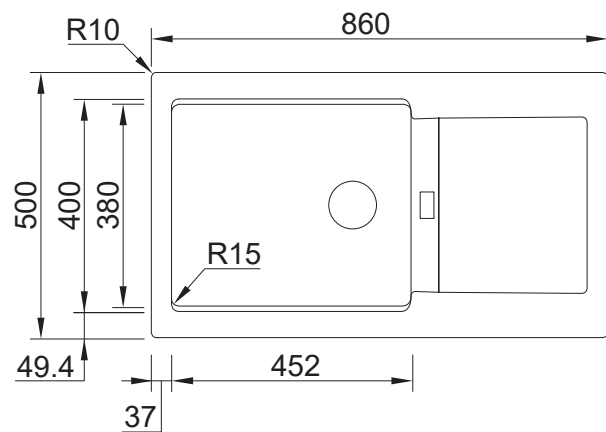

SOFT
TOUCH

Acabados

Pure
5900511031

Ash
5900511032

Onyx
5900511030

Medidas (mm)

Tipo de Instalación

Sobre encimera