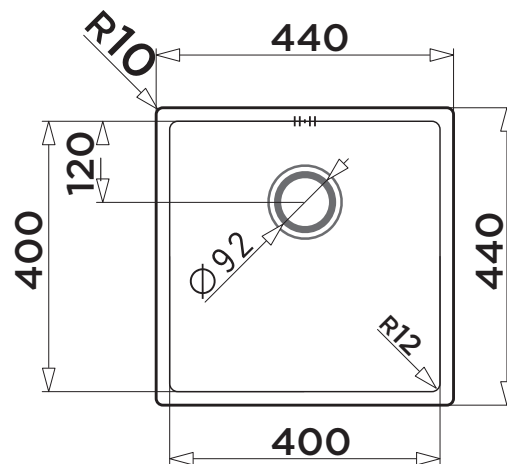

stillo

Características

- Triple instalación:
 - Bajo encimera
 - Sobre encimera
 - Enrasado
- Medida de la cubeta: 400x400 mm
- Ancho del mueble: 45 cm
- Radio de la cubeta: 12 mm
- Cubeta de gran profundidad de 200 mm

Material:

- Acero 304 18/10.
- Acero inox cepillado de 1 mm de grosor.

Incluye:

- Válvula y sifón.

Incluye:

Válvula pully con rebosadero
5900590000

Válvula pully
5900590001

Sifón salva espacios simple
5900590005

Acabado

Inox Cepillado
5900500021

Medidas (mm)

Fregaderos METIS R12

stillo

Tipo de Instalación:

Bajo encimera

Enrasado encimera

Sobre encimera

Accesorio opcional

Cesta negra telescópica 40-58/135

5900590007