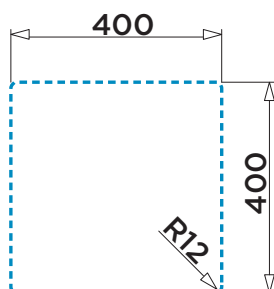

stillo

Características

- Triple instalación:
 - Bajo encimera
 - Sobre encimera
 - Enrasado
- Medida de la cubeta: 400x400 mm
- Ancho del mueble: 45 cm
- Radio de la cubeta: 12 mm
- Cubeta de gran profundidad de 200 mm

Material:

- Acero 304 18/10.
- Acero inox cepillado de 1 mm de grosor.

Incluye:

- Válvula y sifón.

Incluye:

Válvula pully con rebosadero
5900590000

Válvula pully
5900590001

Sifón salva espacios simple
5900590005

Acabado

Inox Cepillado
5900500021

Medidas (mm)

Fregaderos METIS R12

stillo

Tipo de Instalación:

Bajo encimera

Enrasado encimera

Sobre encimera

Accesorio opcional

Cesta negra telescópica 40-58/135

5900590007