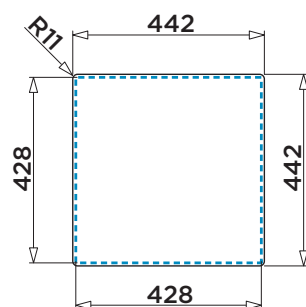

stillo

Características

- Triple instalación:
 - Bajo encimera
 - Sobre encimera
 - Enrasado
- Medida de la cubeta: 400x400 mm
- Ancho del mueble: 45 cm
- Radio de la cubeta: 12 mm
- Cubeta de gran profundidad de 200 mm

Acabado

Inox Cepillado
5900500021

Medidas (mm)

Fregaderos METIS R12

stillo

Tipo de Instalación:

Bajo encimera

Enrasado encimera

Sobre encimera

Accesorio opcional

Cesta negra telescópica 40-58/135

5900590007