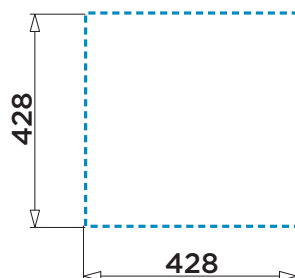

stillo

Características

- Triple instalación:
 - Bajo encimera
 - Sobre encimera
 - Enrasado
- Medida de la cubeta: 400x400 mm
- Ancho del mueble: 45 cm
- Radio de la cubeta: 12 mm
- Cubeta de gran profundidad de 200 mm

Acabado

Inox Cepillado
5900500021

Medidas (mm)

Fregaderos METIS R12

stillo

Tipo de Instalación:

Bajo encimera

Enrasado encimera

Sobre encimera

Accesorio opcional

Cesta negra telescópica 40-58/135

5900590007